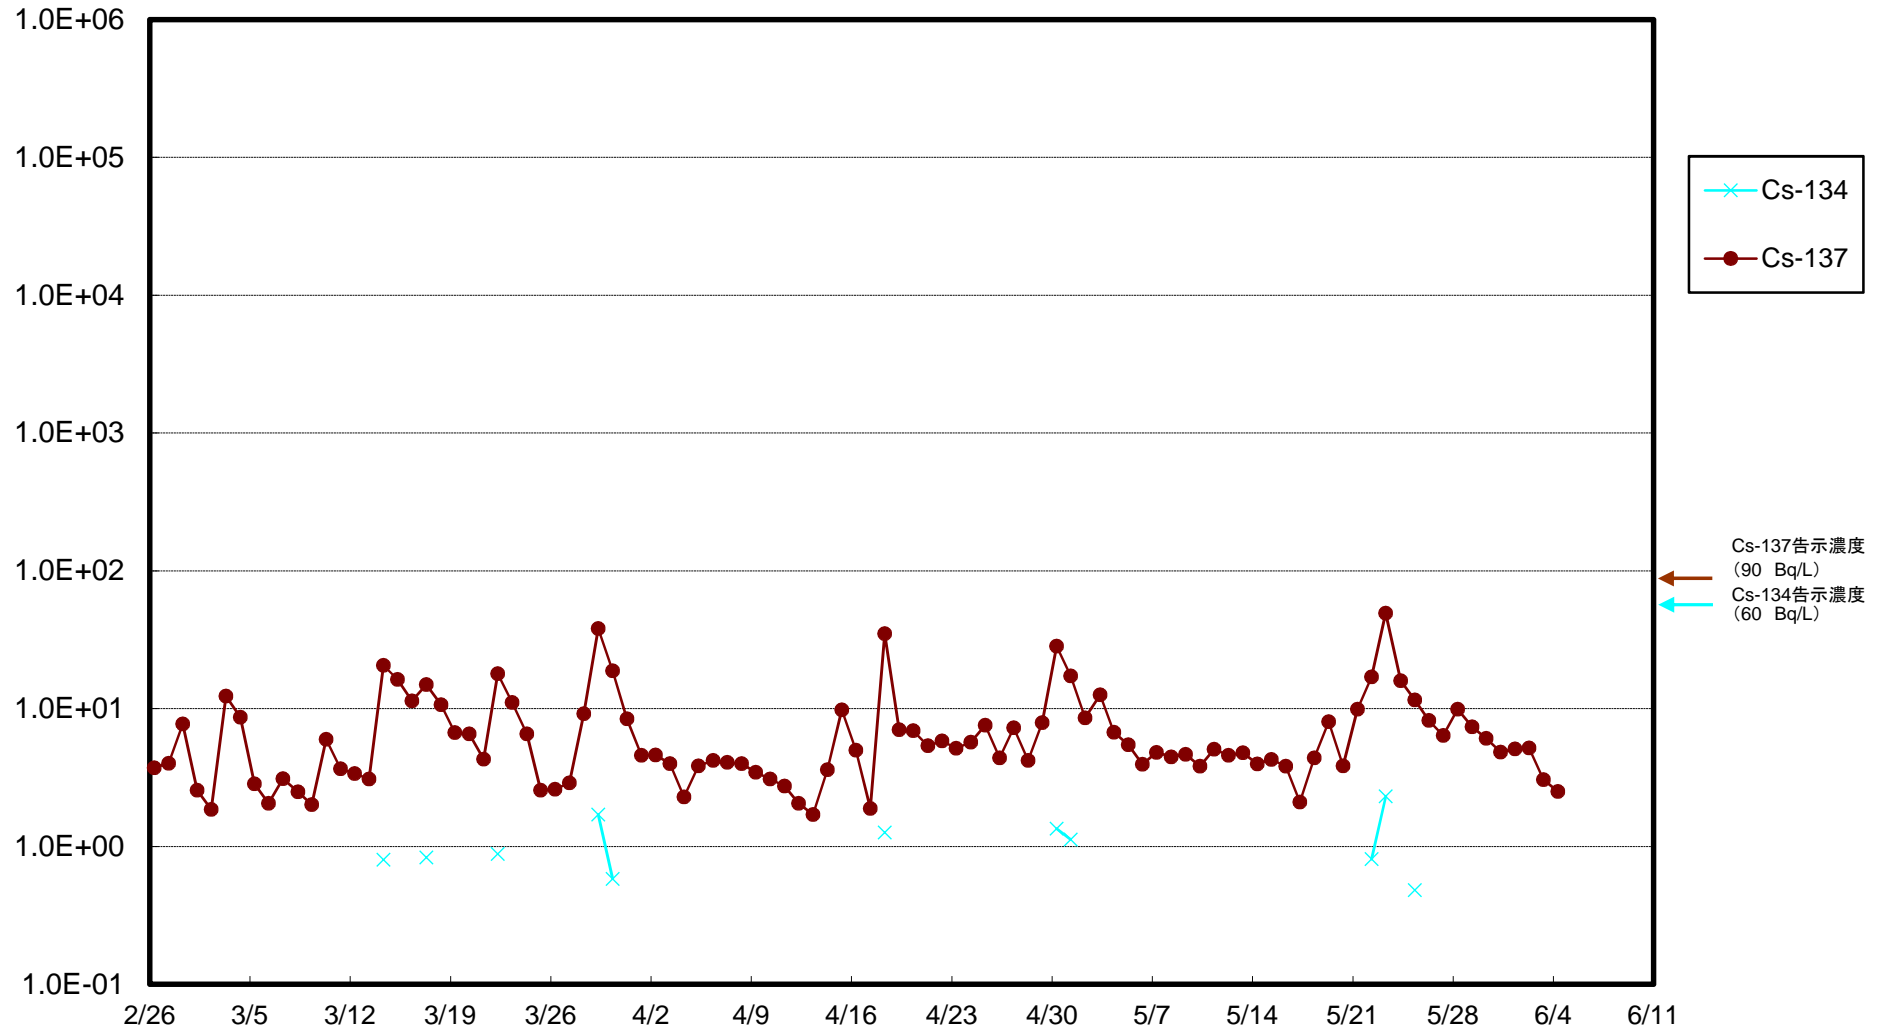

福島第一 5,6号機放水口北側(T-1) 海水放射能濃度(Bq/L)

福島第一 南放水口付近(T-2) 海水放射能濃度(Bq/L)

福島第一 物揚場前海水放射能濃度(Bq/L)

福島第一 1~4号機取水口内北側(東波除堤北側)海水放射能濃度(Bq/L)

福島第一 1~4号機取水口内南側(遮水壁前)海水放射能濃度(Bq/L)

福島第一 6号機取水口前海水放射能濃度(Bq/L)

福島第一 港湾口海水放射能濃度 (Bq/L)