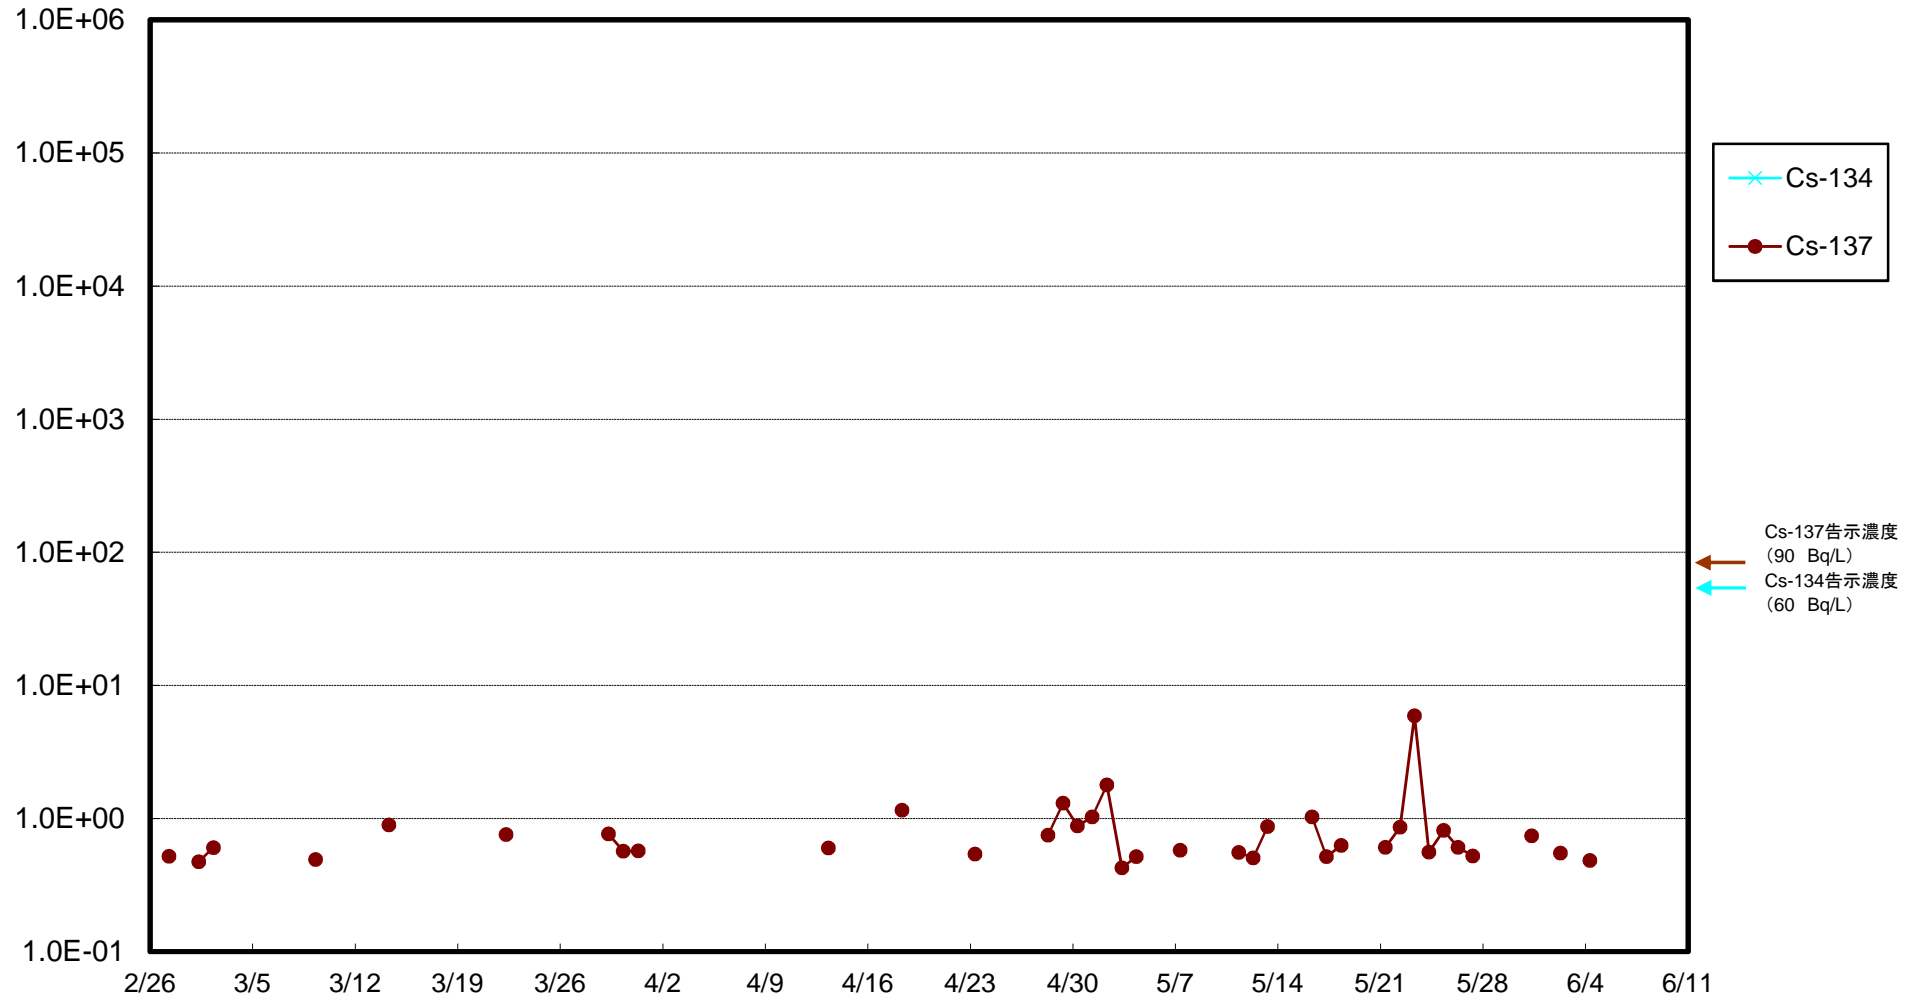

福島第一 5,6号機放水口北側(T-1) 海水放射能濃度(Bq/L)

福島第一 南放水口付近(T-2) 海水放射能濃度(Bq/L)

福島第一 物揚場前海水放射能濃度(Bq/L)

福島第一 1~4号機取水口内北側(東波除堤北側)海水放射能濃度(Bq/L)

福島第一 1~4号機取水口内南側(遮水壁前)海水放射能濃度(Bq/L)

福島第一 6号機取水口前海水放射能濃度(Bq/L)

福島第一 港湾口海水放射能濃度 (Bq/L)