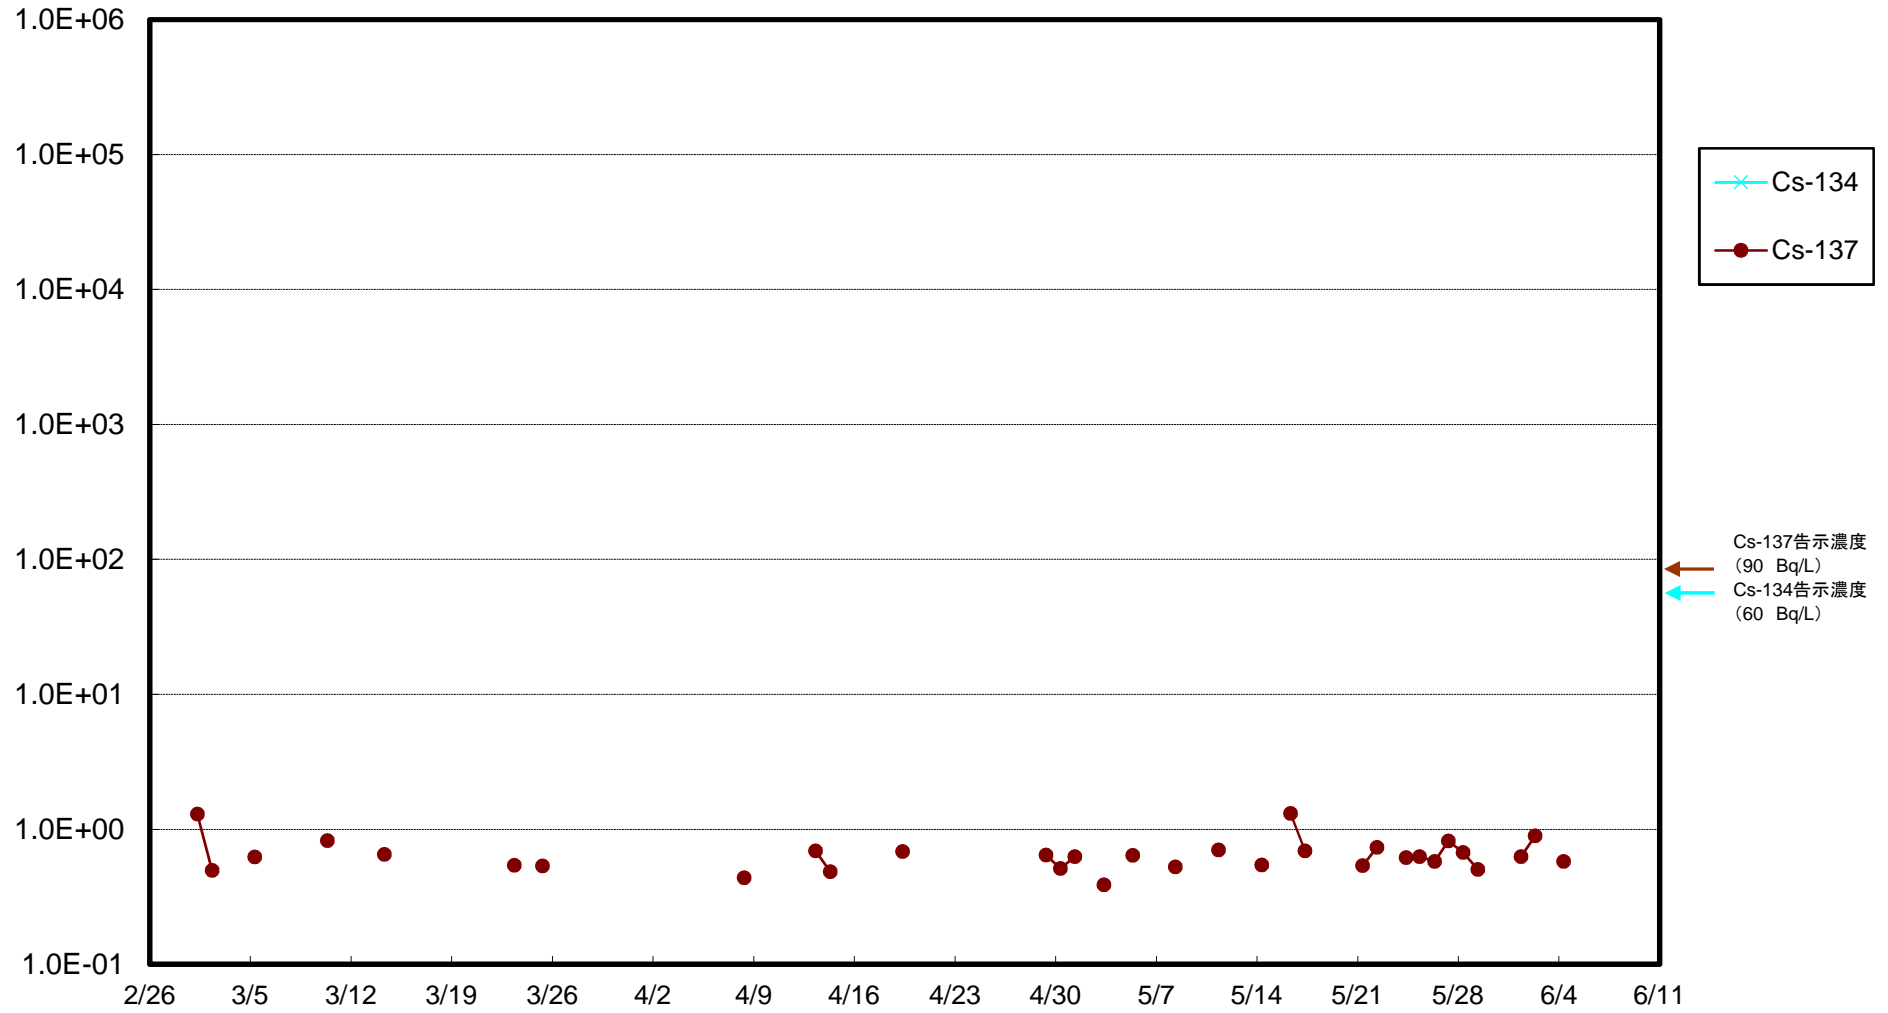

福島第一 5,6号機放水口北側(T-1) 海水放射能濃度(Bq/L)

福島第一 南放水口付近(T-2) 海水放射能濃度(Bq/L)

福島第一 物揚場前海水放射能濃度(Bq/L)

福島第一 1~4号機取水口内北側(東波除堤北側)海水放射能濃度(Bq/L)

福島第一 1~4号機取水口内南側(遮水壁前)海水放射能濃度(Bq/L)

福島第一 6号機取水口前海水放射能濃度(Bq/L)

福島第一 港湾口海水放射能濃度 (Bq/L)