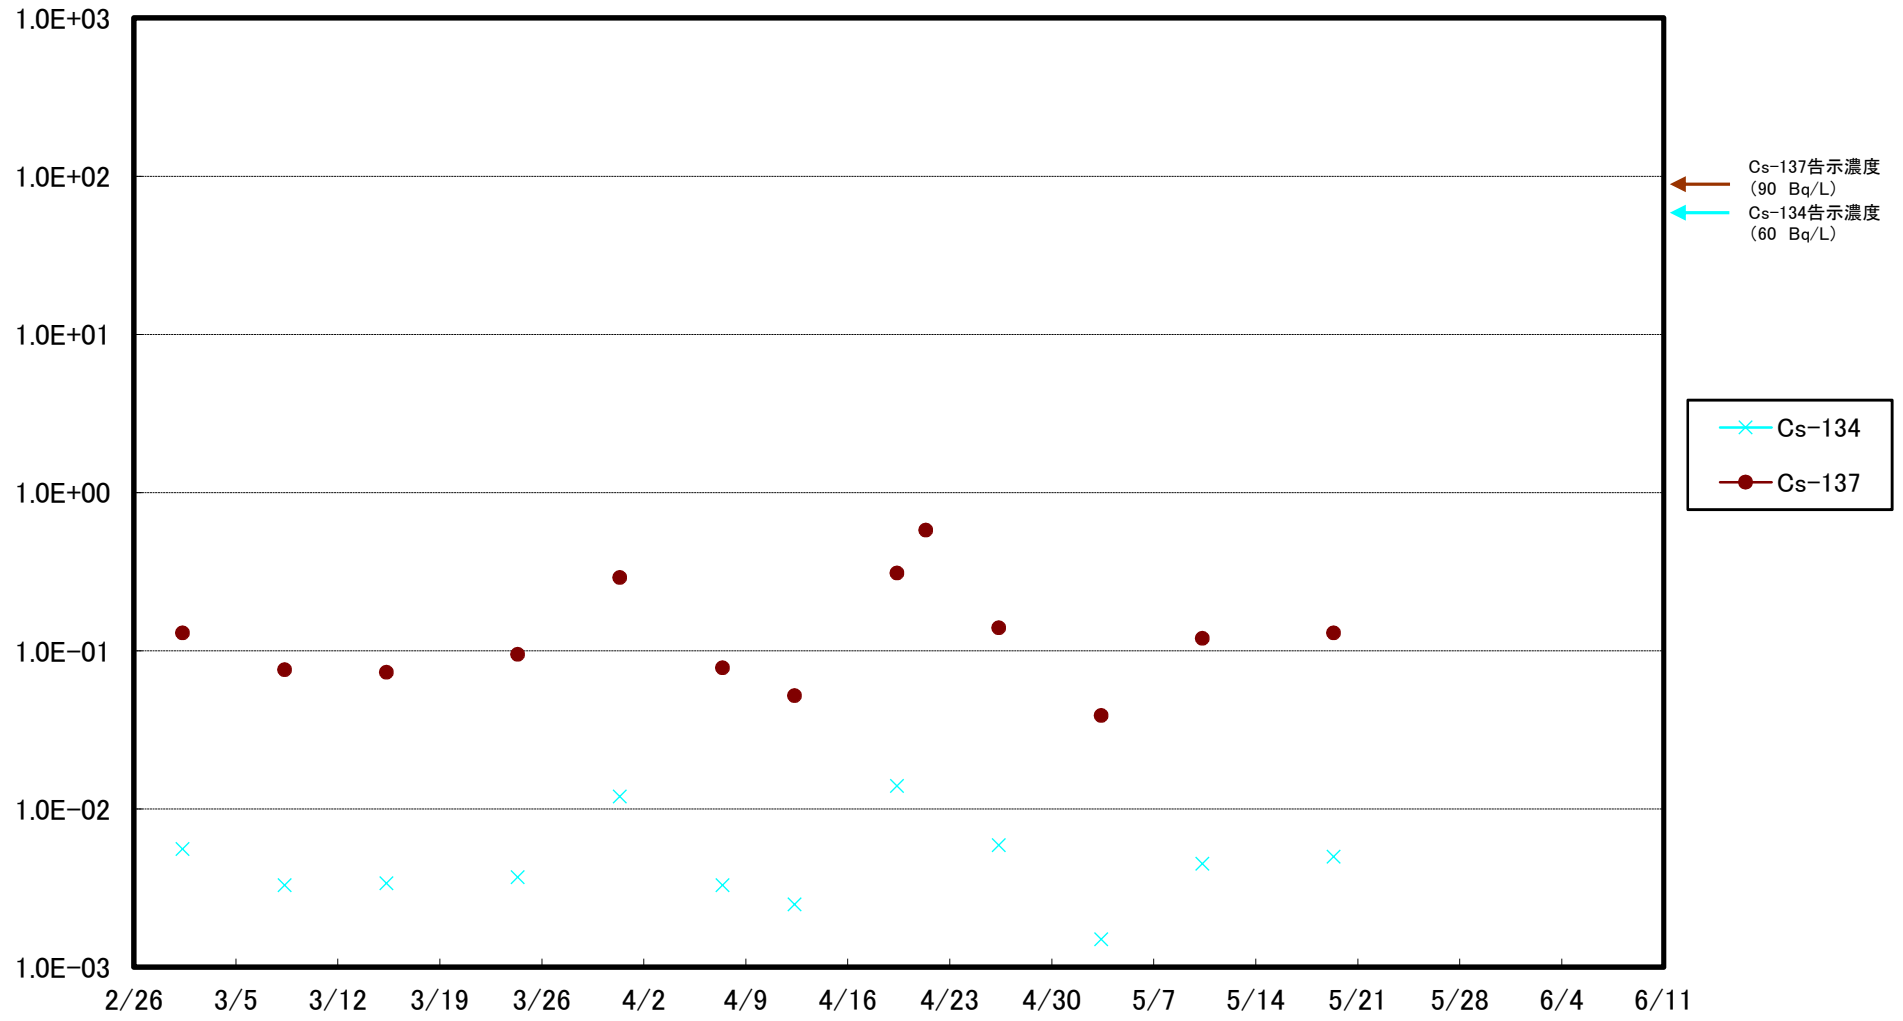

福島第一 5,6号機放水口北側(T-1) 海水放射能濃度(Bq/L)

福島第一 南放水口付近(T-2) 海水放射能濃度(Bq/L)

福島第一 物揚場前海水放射能濃度(Bq/L)

福島第一 1~4号機取水口内北側(東波除堤北側)海水放射能濃度(Bq/L)

福島第一 1~4号機取水口内南側(遮水壁前)海水放射能濃度(Bq/L)

福島第一 6号機取水口前海水放射能濃度(Bq/L)

福島第一 港湾口海水放射能濃度 (Bq/L)