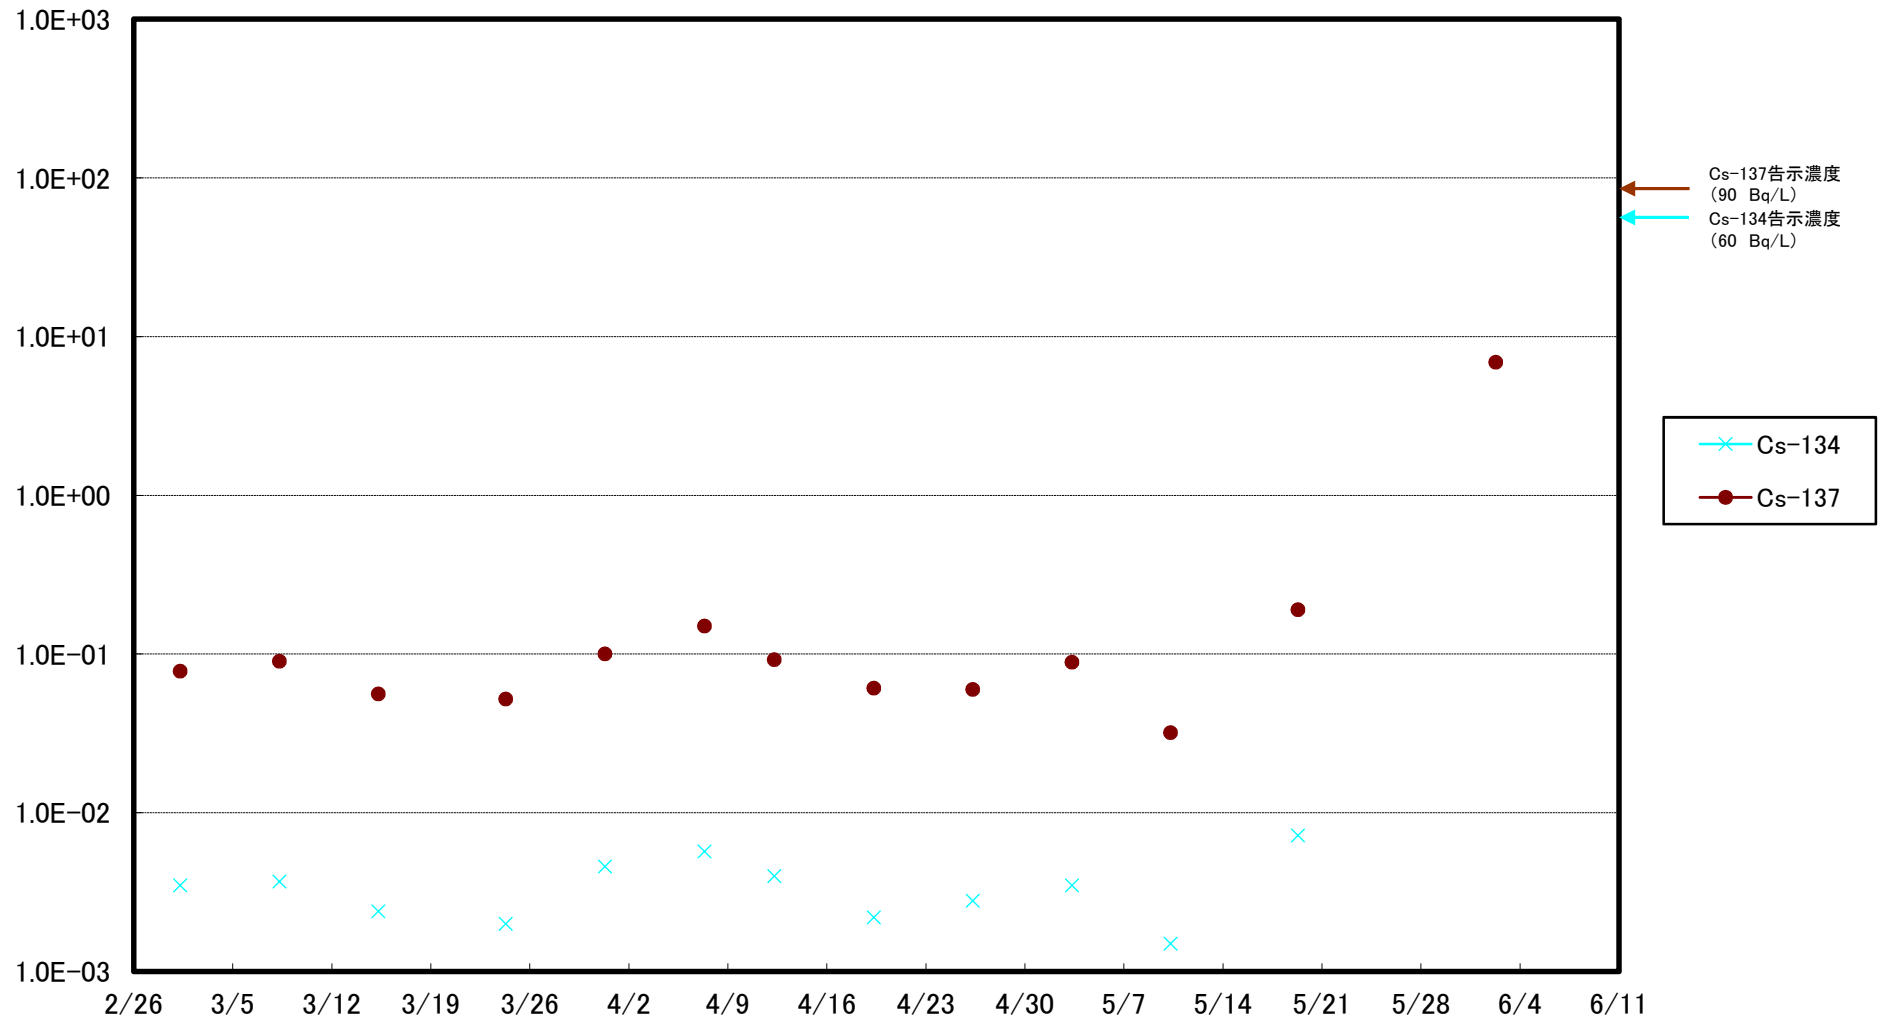

福島第一 5,6号機放水口北側(T-1) 海水放射能濃度(Bq/L)

福島第一 南放水口付近(T-2) 海水放射能濃度(Bq/L)

福島第一 物揚場前海水放射能濃度(Bq/L)

福島第一 1~4号機取水口内北側(東波除堤北側)海水放射能濃度(Bq/L)

福島第一 1~4号機取水口内南側(遮水壁前)海水放射能濃度(Bq/L)

福島第一 6号機取水口前海水放射能濃度(Bq/L)

福島第一 港湾口海水放射能濃度 (Bq/L)