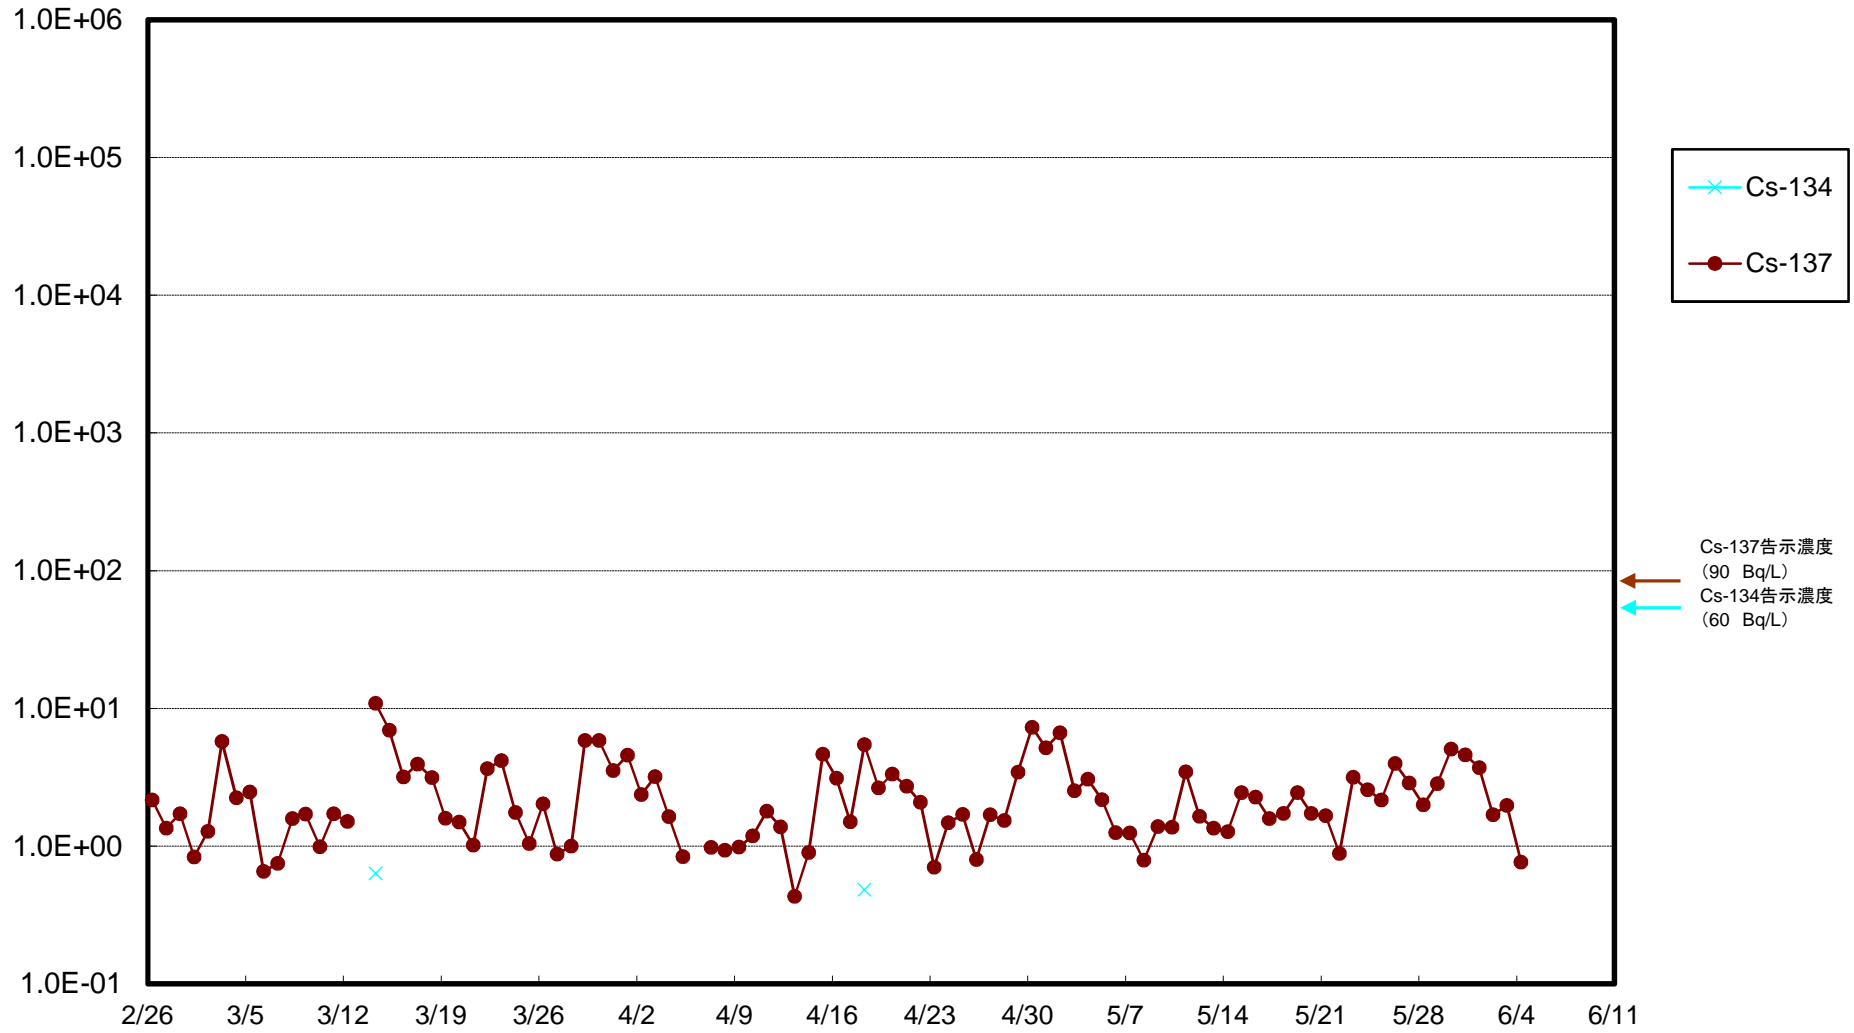

福島第一 5,6号機放水口北側(T-1) 海水放射能濃度(Bq/L)

福島第一 南放水口付近(T-2) 海水放射能濃度(Bq/L)

福島第一 物揚場前海水放射能濃度(Bq/L)

福島第一 1~4号機取水口内北側(東波除堤北側)海水放射能濃度(Bq/L)

福島第一 1~4号機取水口内南側(遮水壁前)海水放射能濃度(Bq/L)

福島第一 6号機取水口前海水放射能濃度(Bq/L)

福島第一 港湾口海水放射能濃度 (Bq/L)