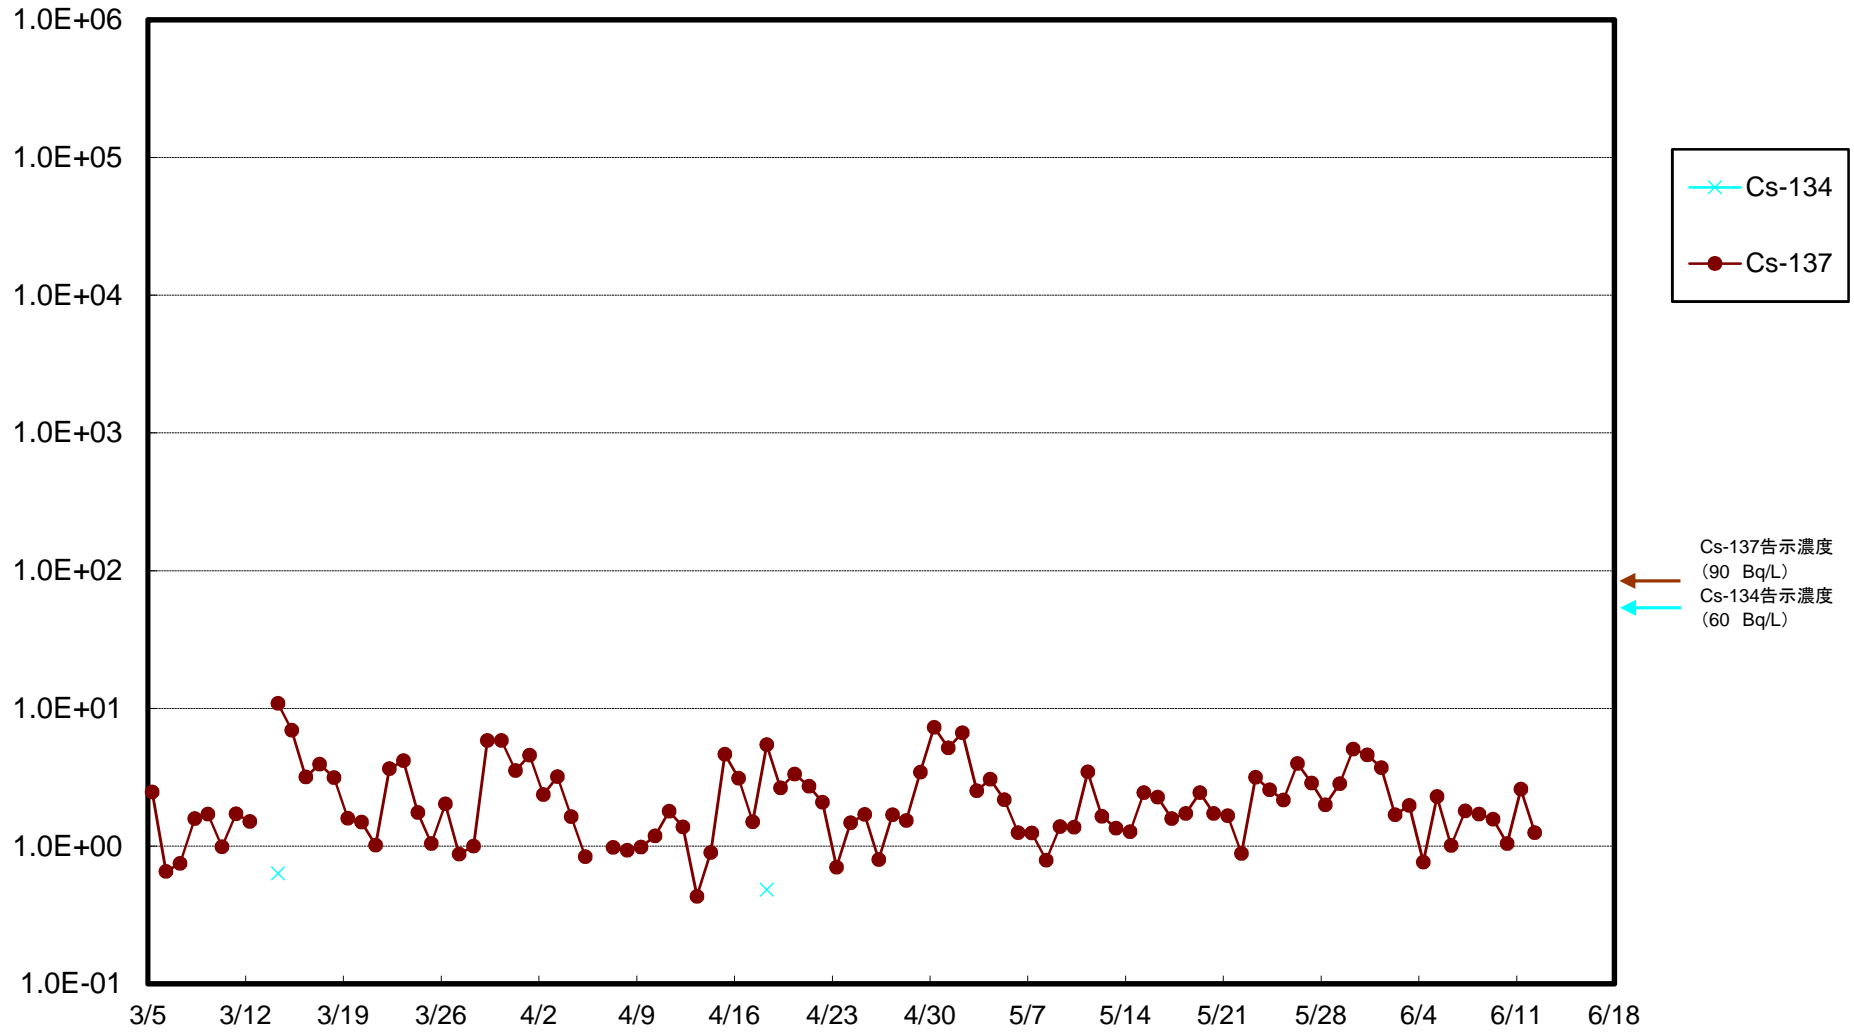

福島第一 5,6号機放水口北側(T-1) 海水放射能濃度(Bq/L)

福島第一 南放水口付近(T-2) 海水放射能濃度(Bq/L)

福島第一 物揚場前海水放射能濃度(Bq/L)

福島第一 1~4号機取水口内北側(東波除堤北側)海水放射能濃度(Bq/L)

福島第一 1~4号機取水口内南側(遮水壁前)海水放射能濃度(Bq/L)

福島第一 6号機取水口前海水放射能濃度(Bq/L)

福島第一 港湾口海水放射能濃度(Bq/L)