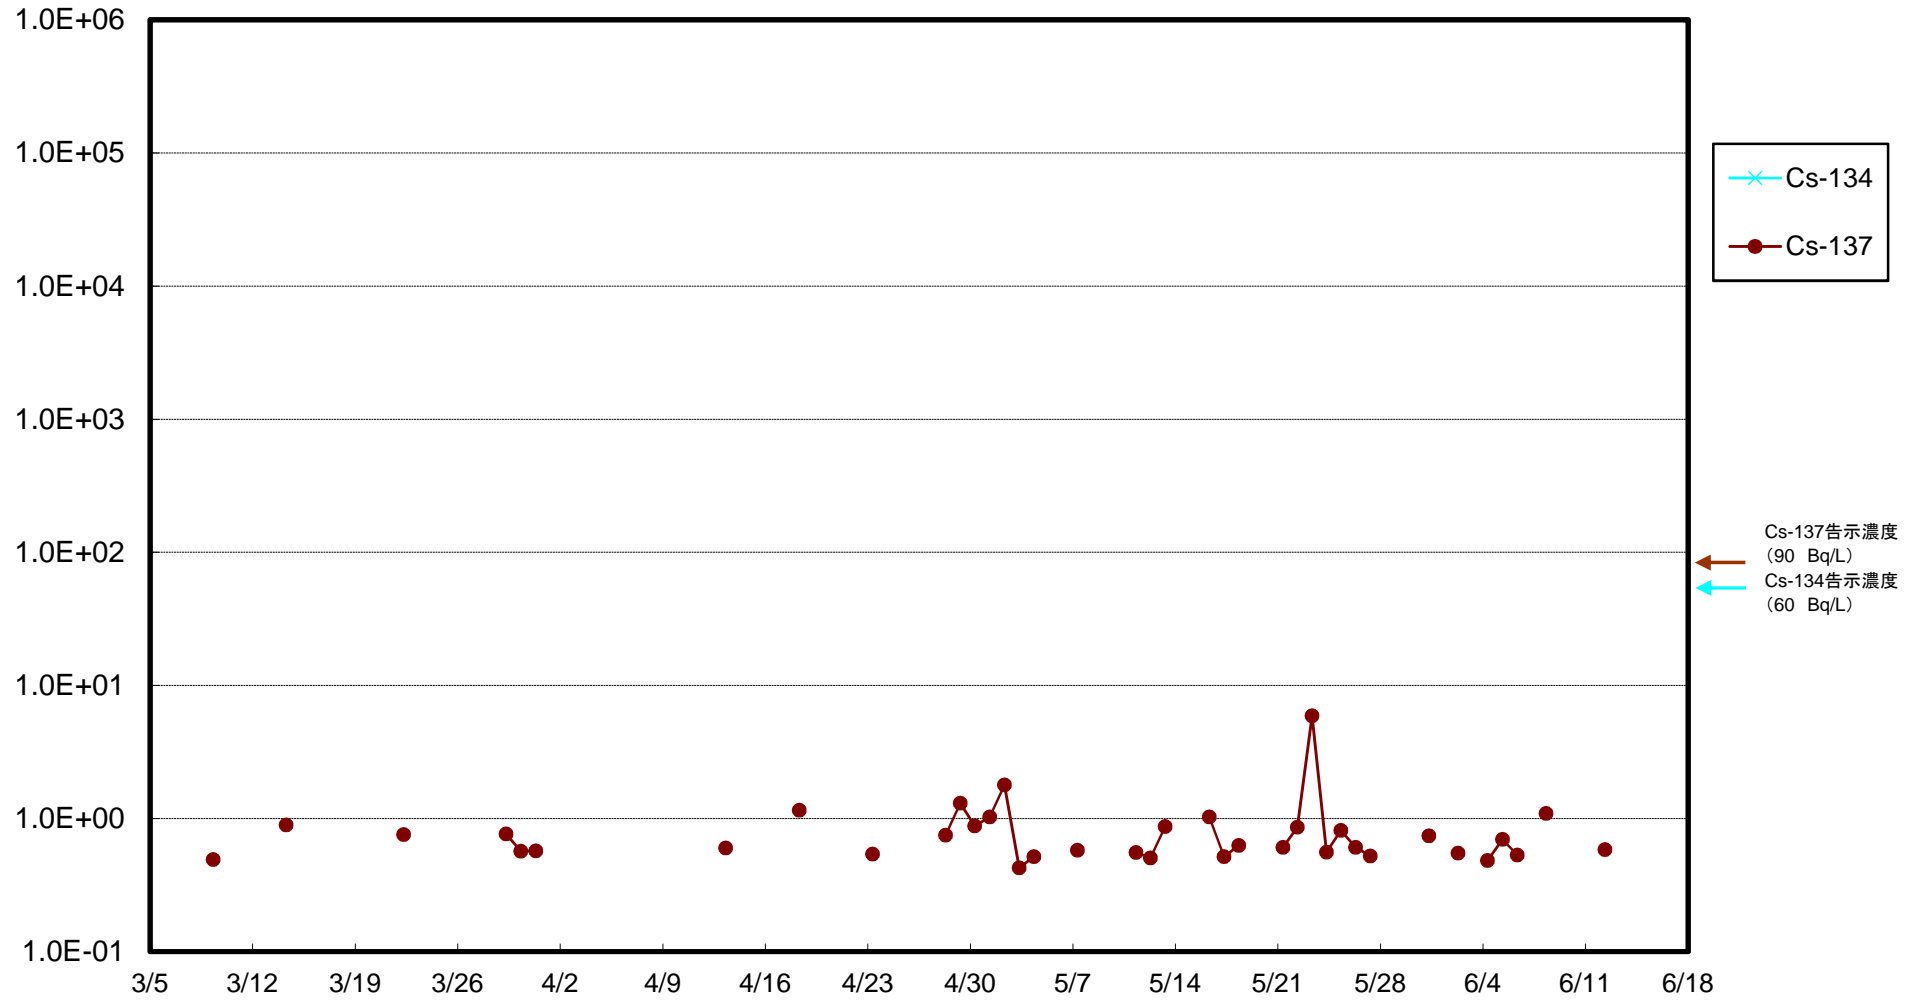

福島第一 5,6号機放水口北側(T-1) 海水放射能濃度(Bq/L)

福島第一 南放水口付近(T-2) 海水放射能濃度(Bq/L)

福島第一 物揚場前海水放射能濃度(Bq/L)

福島第一 1~4号機取水口内北側(東波除堤北側)海水放射能濃度(Bq/L)

福島第一 1~4号機取水口内南側(遮水壁前)海水放射能濃度(Bq/L)

福島第一 6号機取水口前海水放射能濃度(Bq/L)

福島第一 港湾口海水放射能濃度(Bq/L)