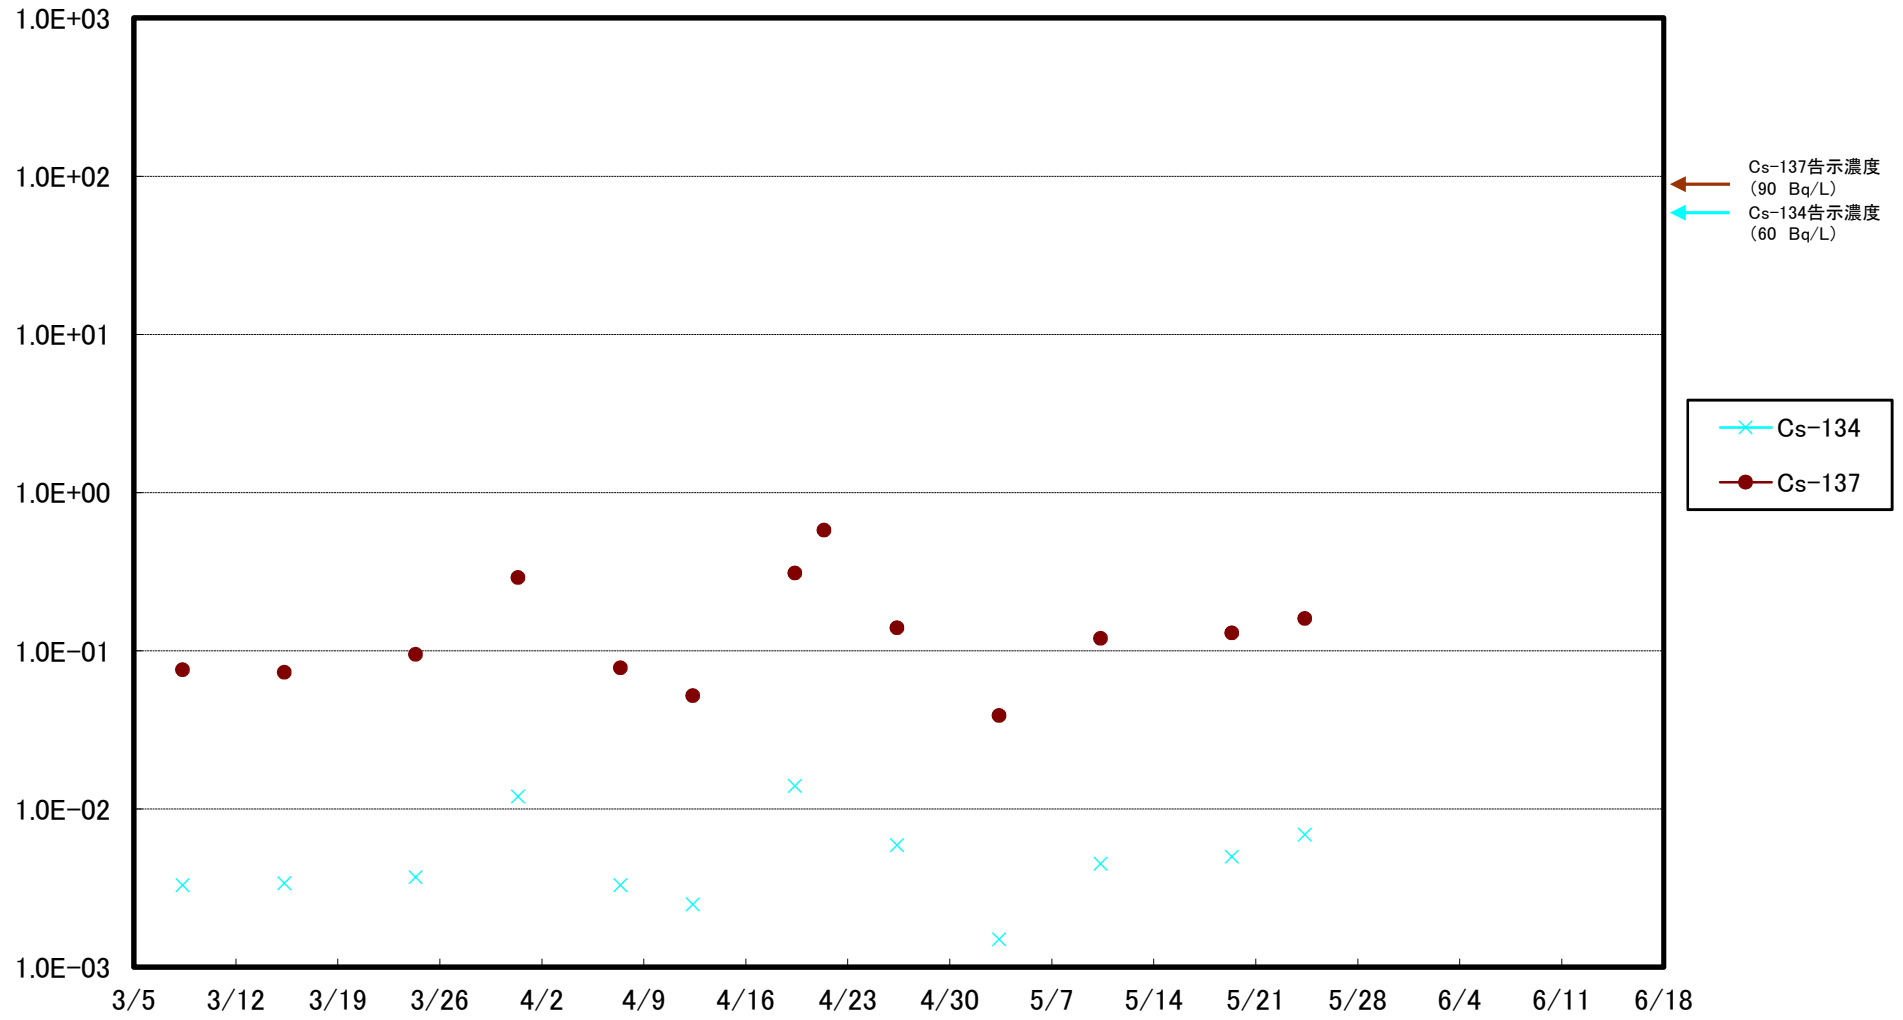

福島第一 5,6号機放水口北側(T-1) 海水放射能濃度(Bq/L)

福島第一 南放水口付近(T-2) 海水放射能濃度(Bq/L)

福島第一 物揚場前海水放射能濃度(Bq/L)

福島第一 1~4号機取水口内北側(東波除堤北側)海水放射能濃度(Bq/L)

福島第一 1~4号機取水口内南側(遮水壁前)海水放射能濃度(Bq/L)

福島第一 6号機取水口前海水放射能濃度(Bq/L)

福島第一 港湾口海水放射能濃度(Bq/L)