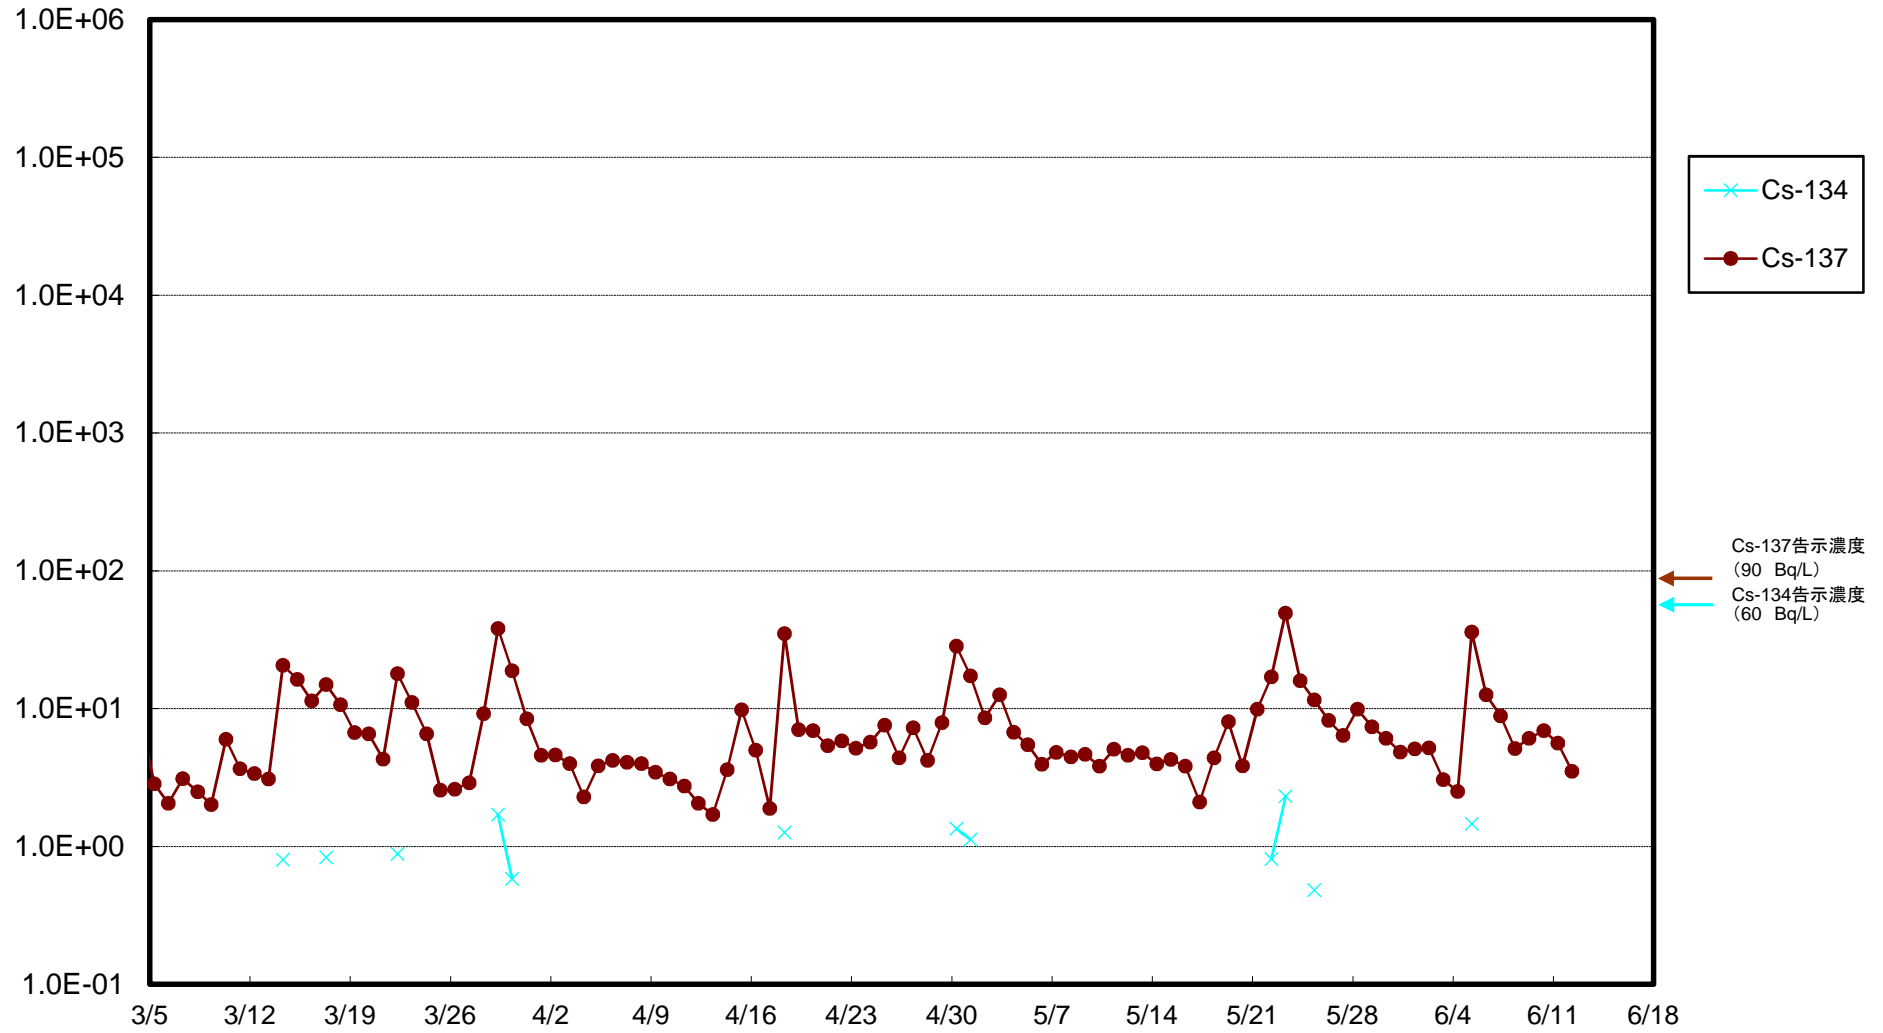

福島第一 5,6号機放水口北側(T-1) 海水放射能濃度(Bq/L)

福島第一 南放水口付近(T-2) 海水放射能濃度(Bq/L)

福島第一 物揚場前海水放射能濃度(Bq/L)

福島第一 1~4号機取水口内北側(東波除堤北側)海水放射能濃度(Bq/L)

福島第一 1~4号機取水口内南側(遮水壁前)海水放射能濃度(Bq/L)

福島第一 6号機取水口前海水放射能濃度(Bq/L)

福島第一 港湾口海水放射能濃度(Bq/L)