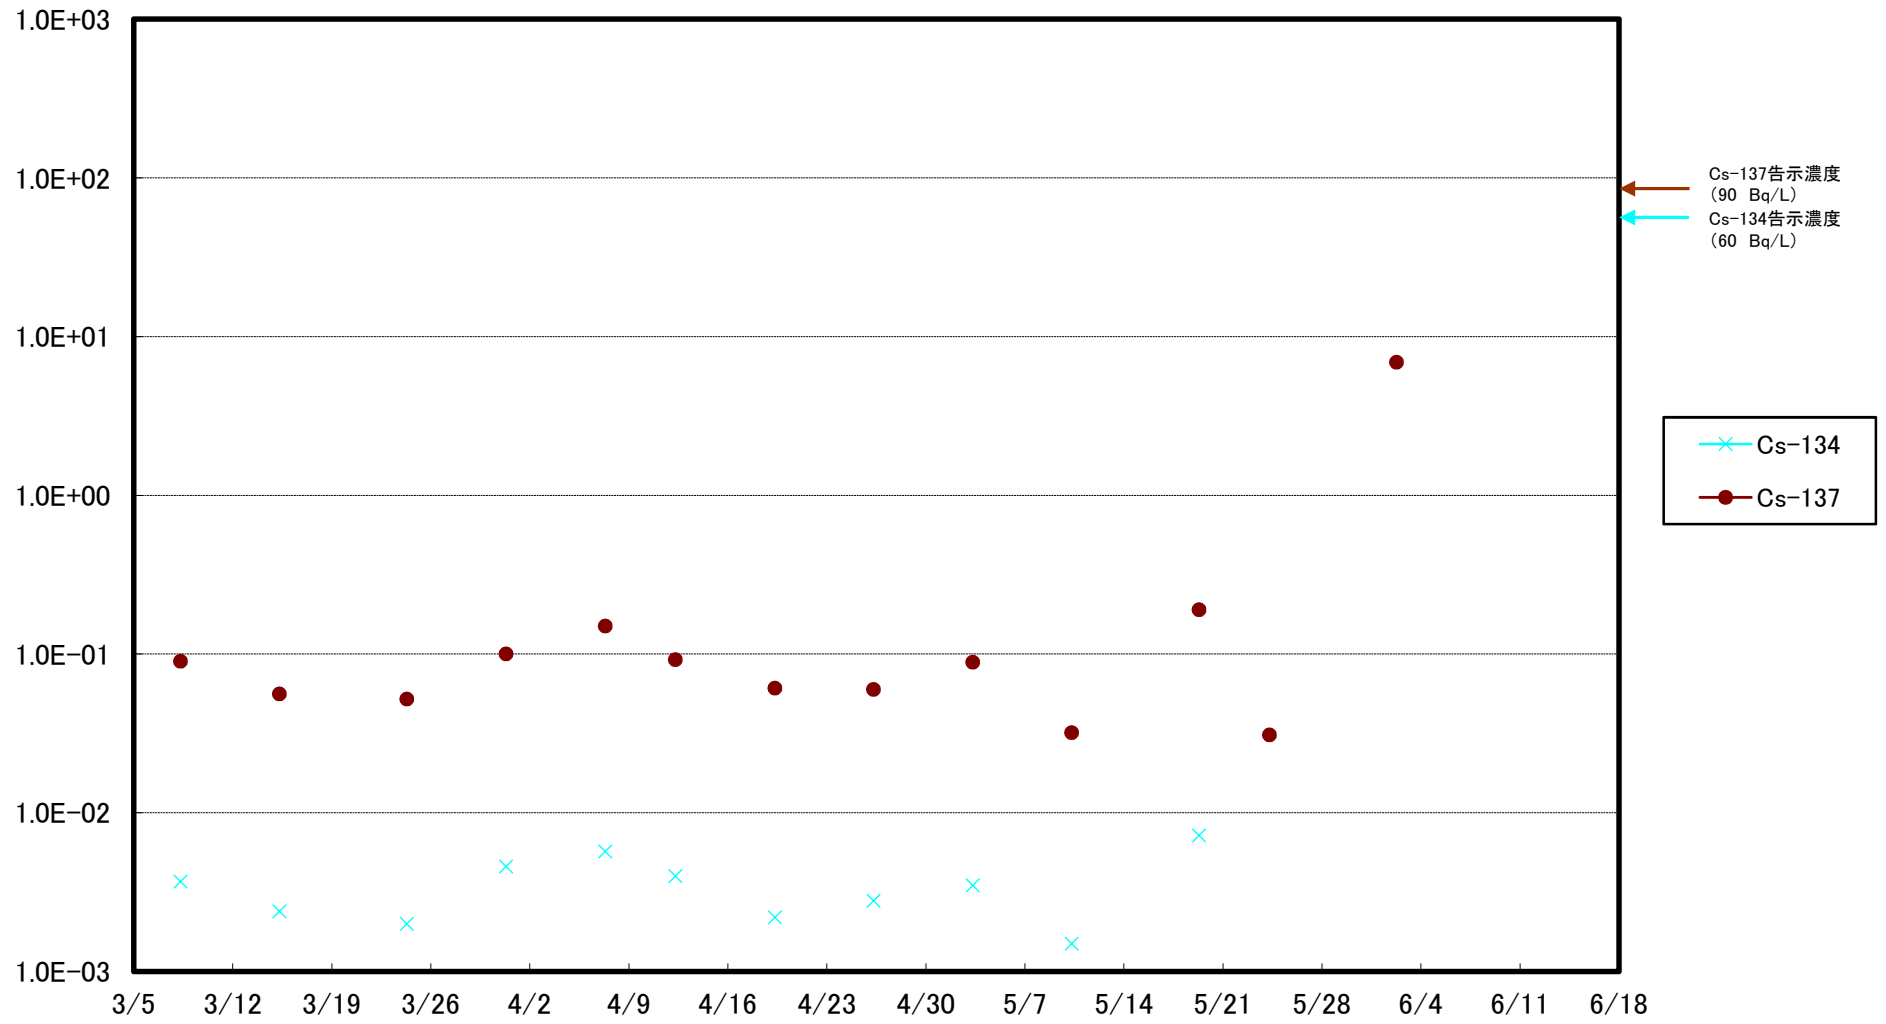

福島第一 5,6号機放水口北側(T-1) 海水放射能濃度(Bq/L)

福島第一 南放水口付近(T-2) 海水放射能濃度(Bq/L)

福島第一 物揚場前海水放射能濃度(Bq/L)

福島第一 1~4号機取水口内北側(東波除堤北側)海水放射能濃度(Bq/L)

福島第一 1~4号機取水口内南側(遮水壁前)海水放射能濃度(Bq/L)

福島第一 6号機取水口前海水放射能濃度(Bq/L)

福島第一 港湾口海水放射能濃度(Bq/L)