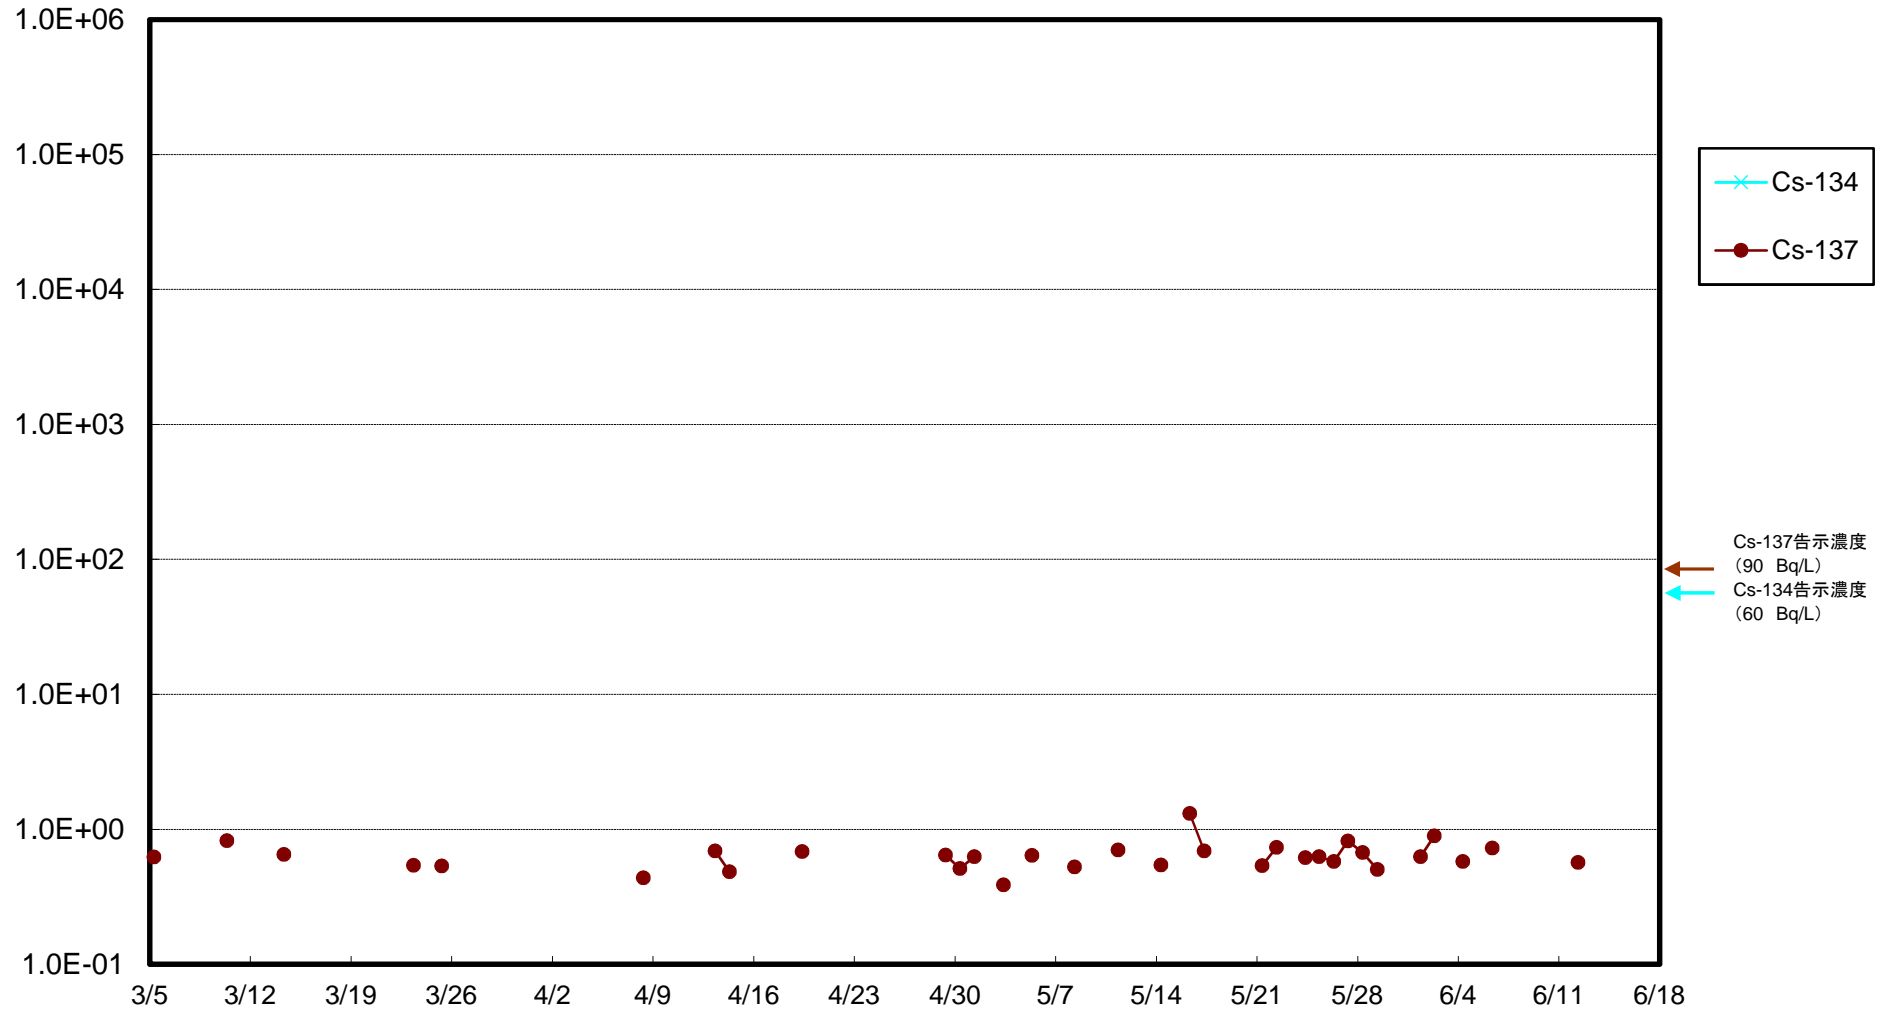

福島第一 5,6号機放水口北側(T-1) 海水放射能濃度(Bq/L)

福島第一 南放水口付近(T-2) 海水放射能濃度(Bq/L)

福島第一 物揚場前海水放射能濃度(Bq/L)

福島第一 1~4号機取水口内北側(東波除堤北側)海水放射能濃度(Bq/L)

福島第一 1~4号機取水口内南側(遮水壁前)海水放射能濃度(Bq/L)

福島第一 6号機取水口前海水放射能濃度(Bq/L)

福島第一 港湾口海水放射能濃度(Bq/L)