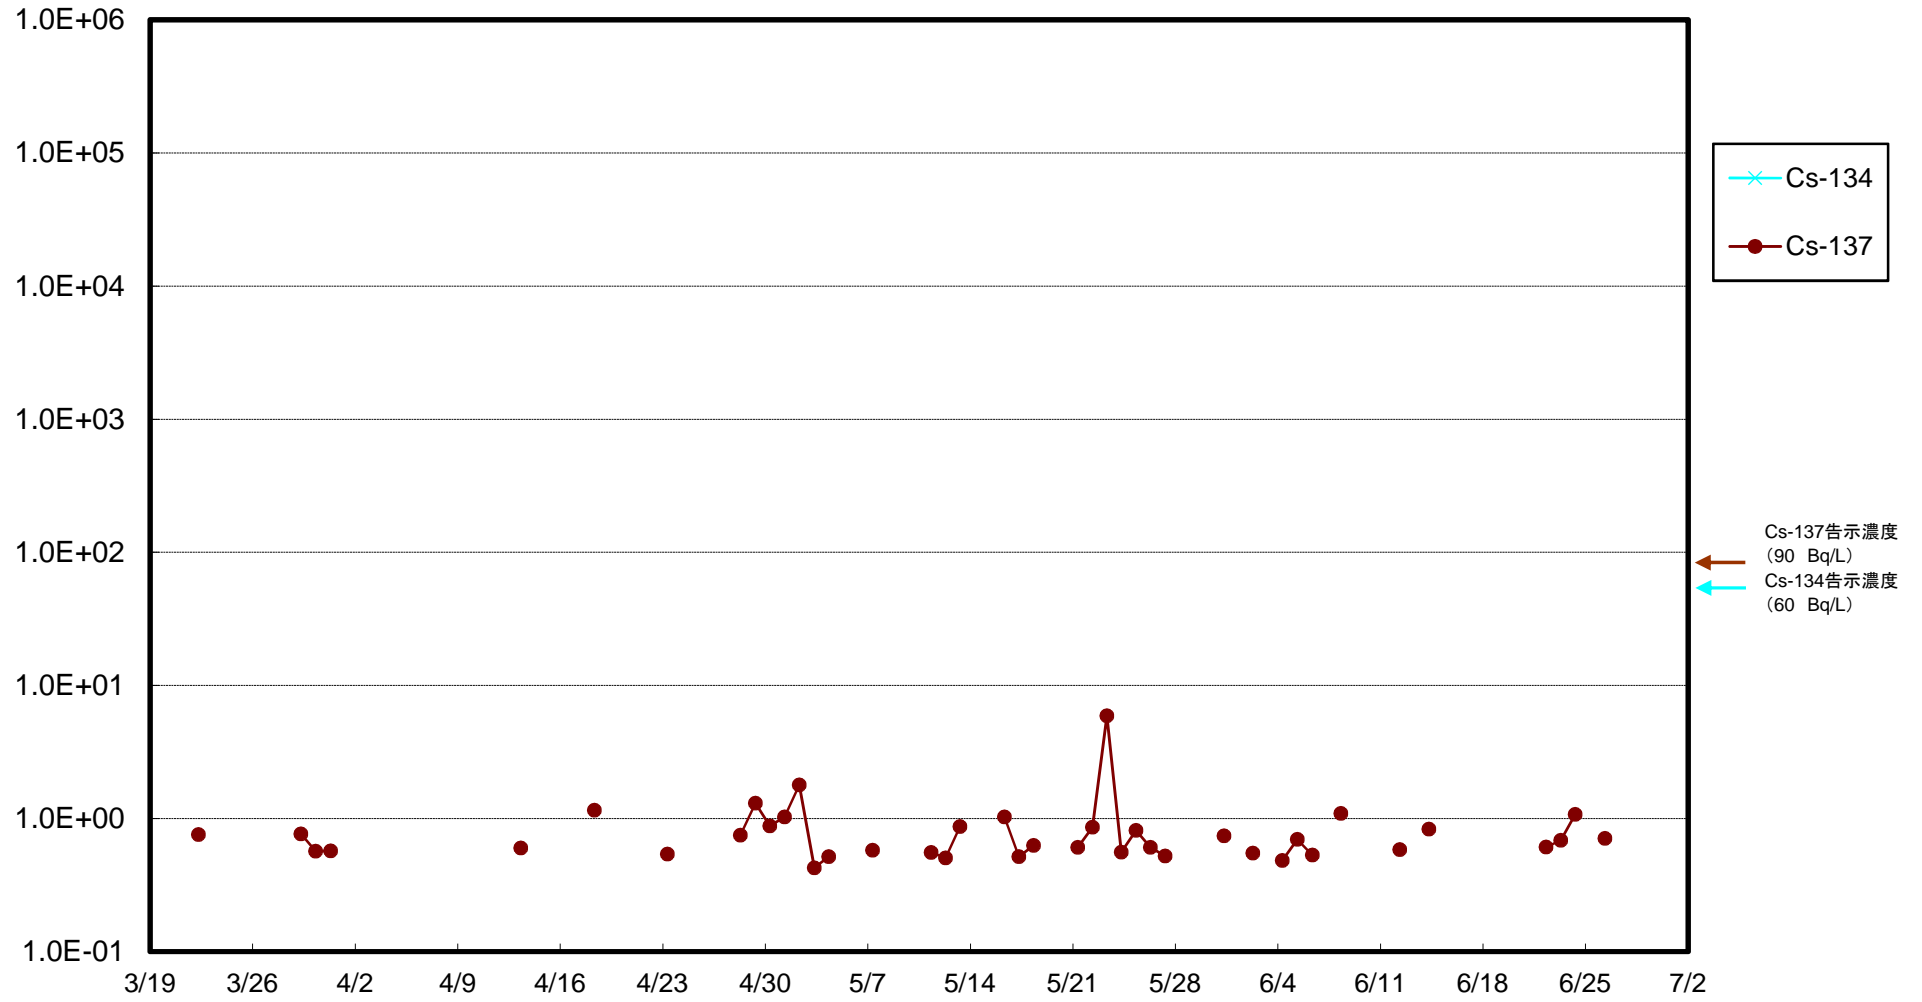

福島第一 5,6号機放水口北側(T-1) 海水放射能濃度(Bq/L)

福島第一 南放水口付近(T-2) 海水放射能濃度(Bq/L)

福島第一 物揚場前海水放射能濃度(Bq/L)

福島第一 1~4号機取水口内北側(東波除堤北側)海水放射能濃度(Bq/L)

福島第一 1~4号機取水口内南側(遮水壁前)海水放射能濃度(Bq/L)

福島第一 6号機取水口前海水放射能濃度(Bq/L)

# 福島第一 港湾口海水放射能濃度(Bq/L)