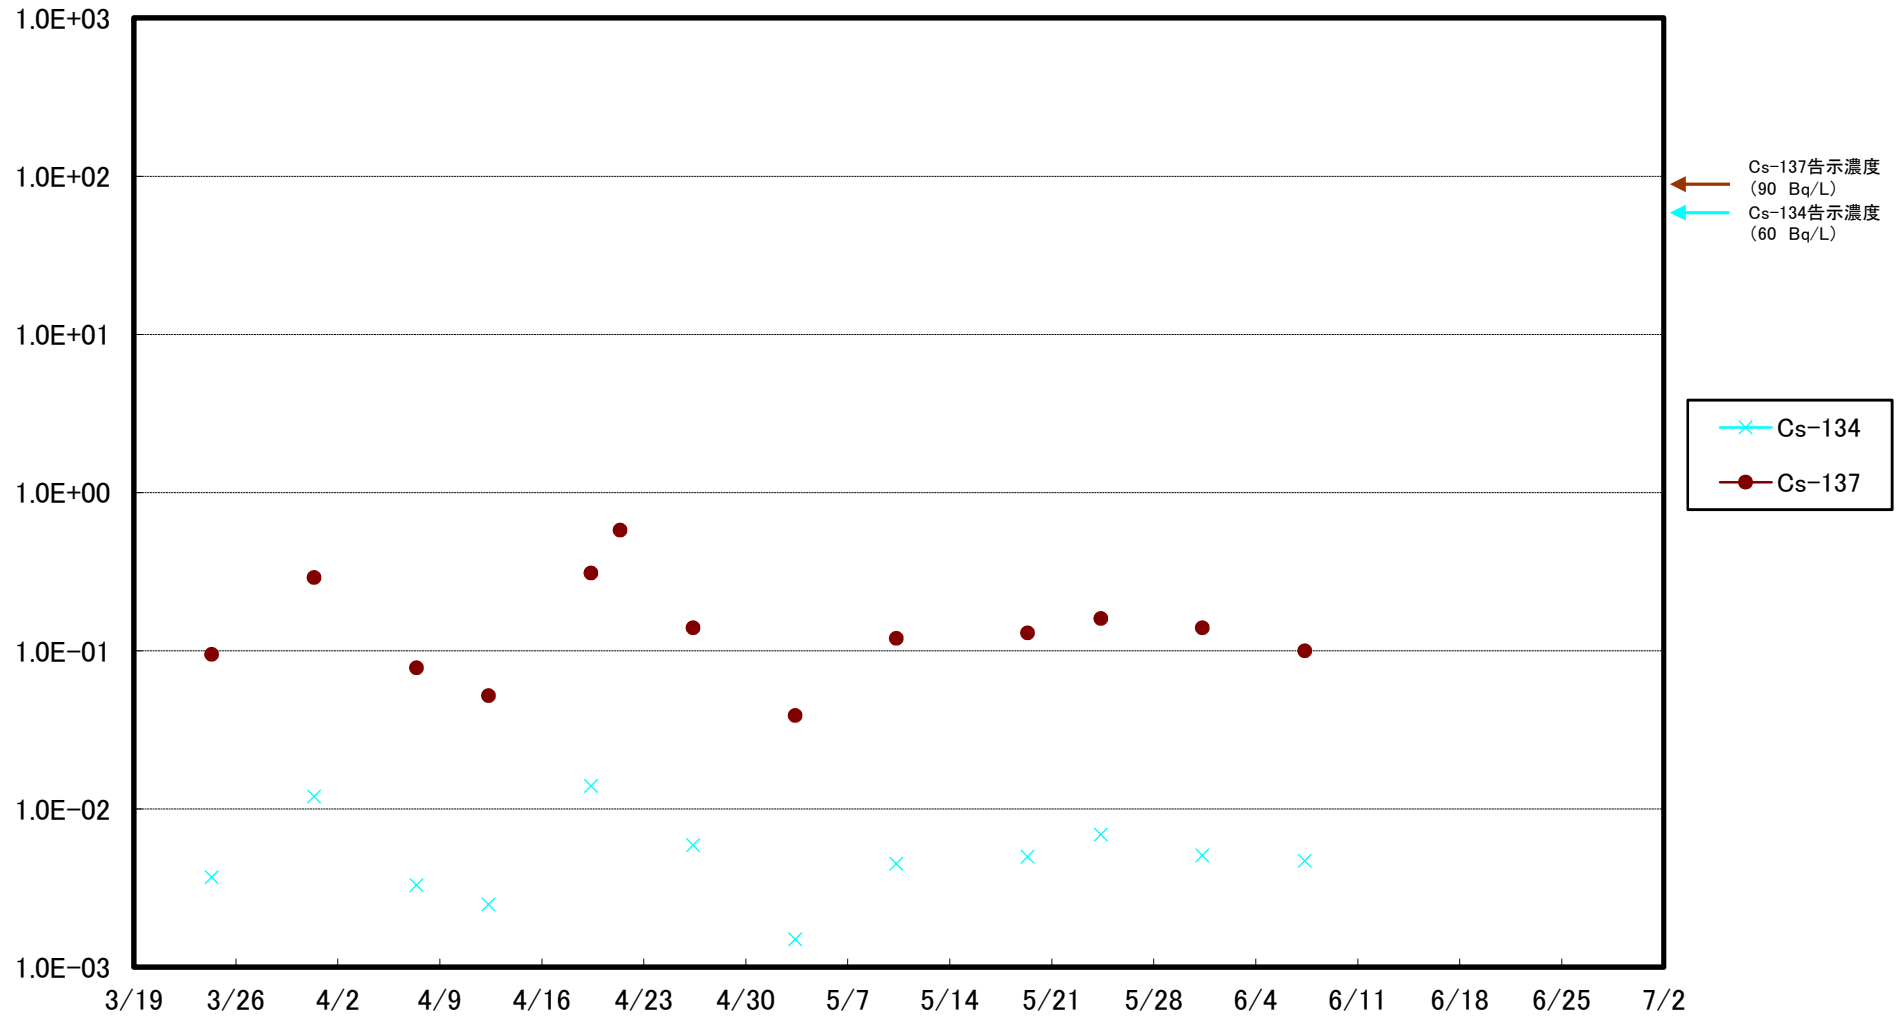

福島第一 5,6号機放水口北側(T-1) 海水放射能濃度(Bq/L)

福島第一 南放水口付近(T-2) 海水放射能濃度(Bq/L)

福島第一 物揚場前海水放射能濃度(Bq/L)

福島第一 1~4号機取水口内北側(東波除堤北側)海水放射能濃度(Bq/L)

福島第一 1~4号機取水口内南側(遮水壁前)海水放射能濃度(Bq/L)

福島第一 6号機取水口前海水放射能濃度(Bq/L)

# 福島第一 港湾口海水放射能濃度(Bq/L)