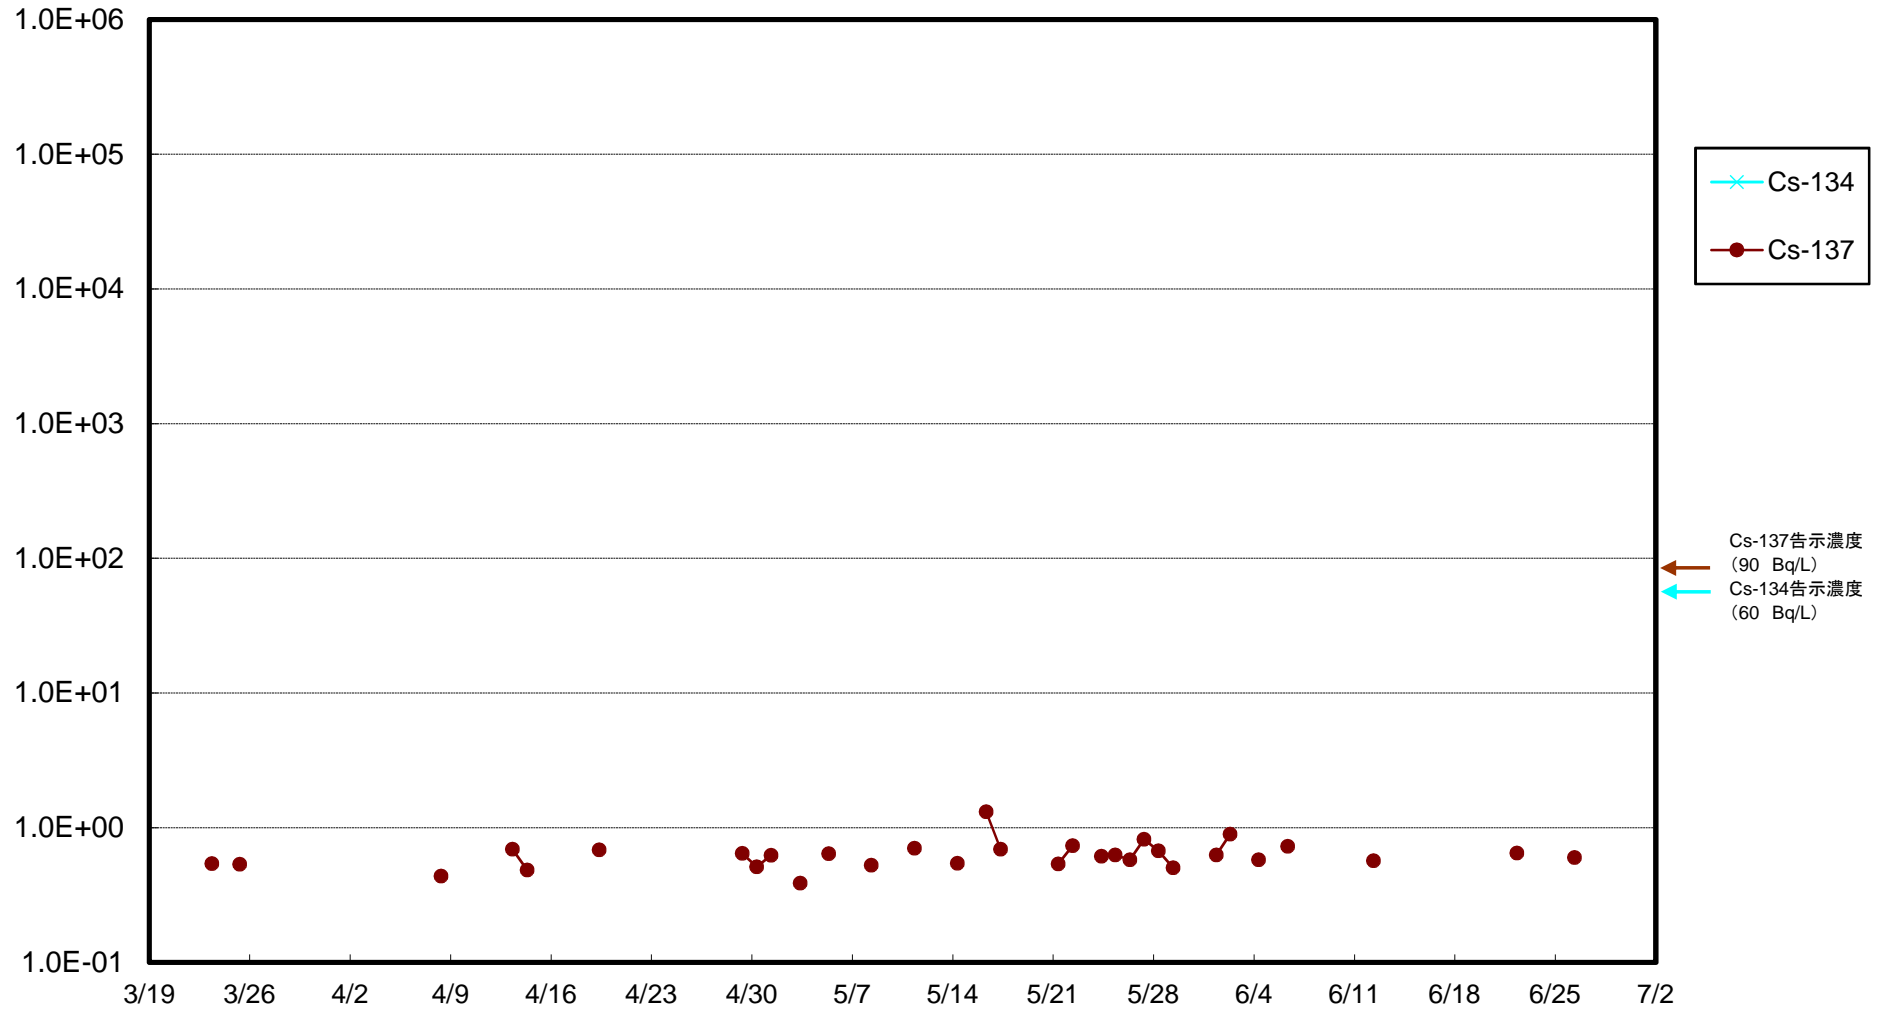

福島第一 5,6号機放水口北側(T-1) 海水放射能濃度(Bq/L)

福島第一 南放水口付近(T-2) 海水放射能濃度(Bq/L)

福島第一 物揚場前海水放射能濃度(Bq/L)

福島第一 1~4号機取水口内北側(東波除堤北側)海水放射能濃度(Bq/L)

福島第一 1~4号機取水口内南側(遮水壁前)海水放射能濃度(Bq/L)

福島第一 6号機取水口前海水放射能濃度(Bq/L)

# 福島第一 港湾口海水放射能濃度(Bq/L)