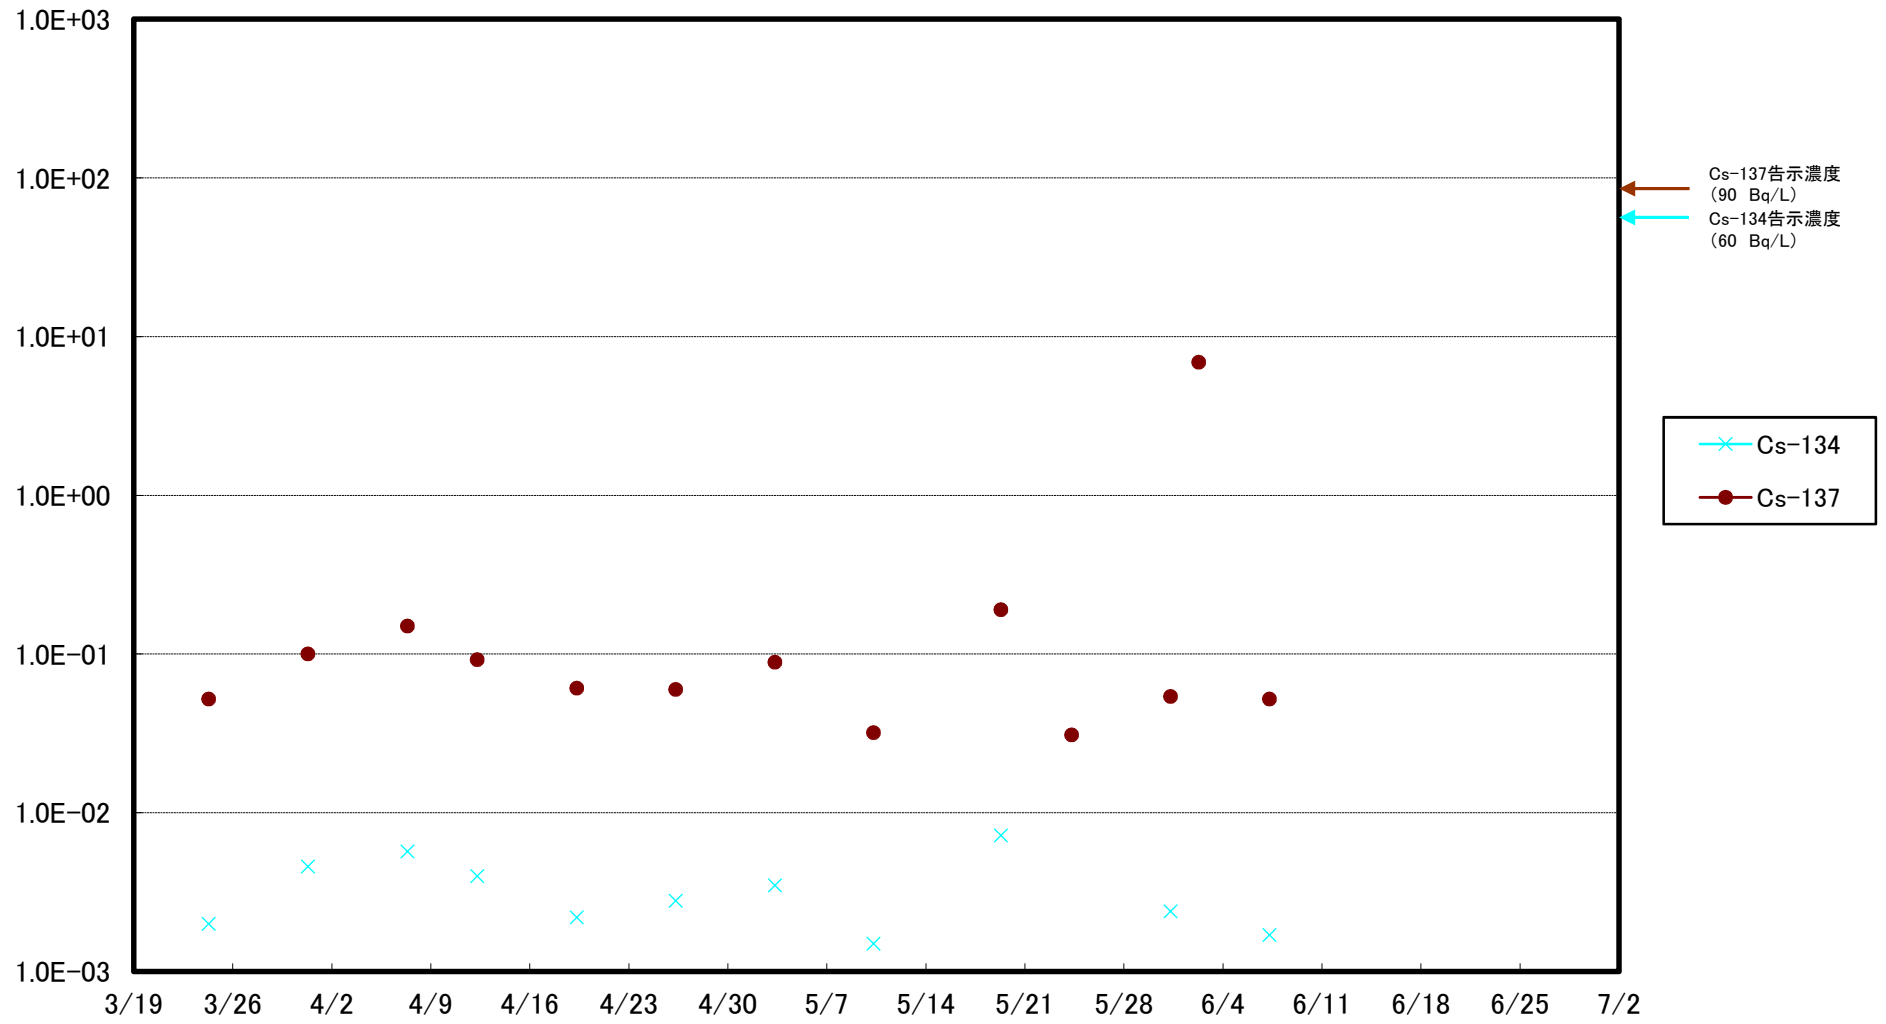

福島第一 5,6号機放水口北側(T-1) 海水放射能濃度(Bq/L)

福島第一 南放水口付近(T-2) 海水放射能濃度(Bq/L)

福島第一 物揚場前海水放射能濃度(Bq/L)

福島第一 1~4号機取水口内北側(東波除堤北側)海水放射能濃度(Bq/L)

福島第一 1~4号機取水口内南側(遮水壁前)海水放射能濃度(Bq/L)

福島第一 6号機取水口前海水放射能濃度(Bq/L)

# 福島第一 港湾口海水放射能濃度(Bq/L)