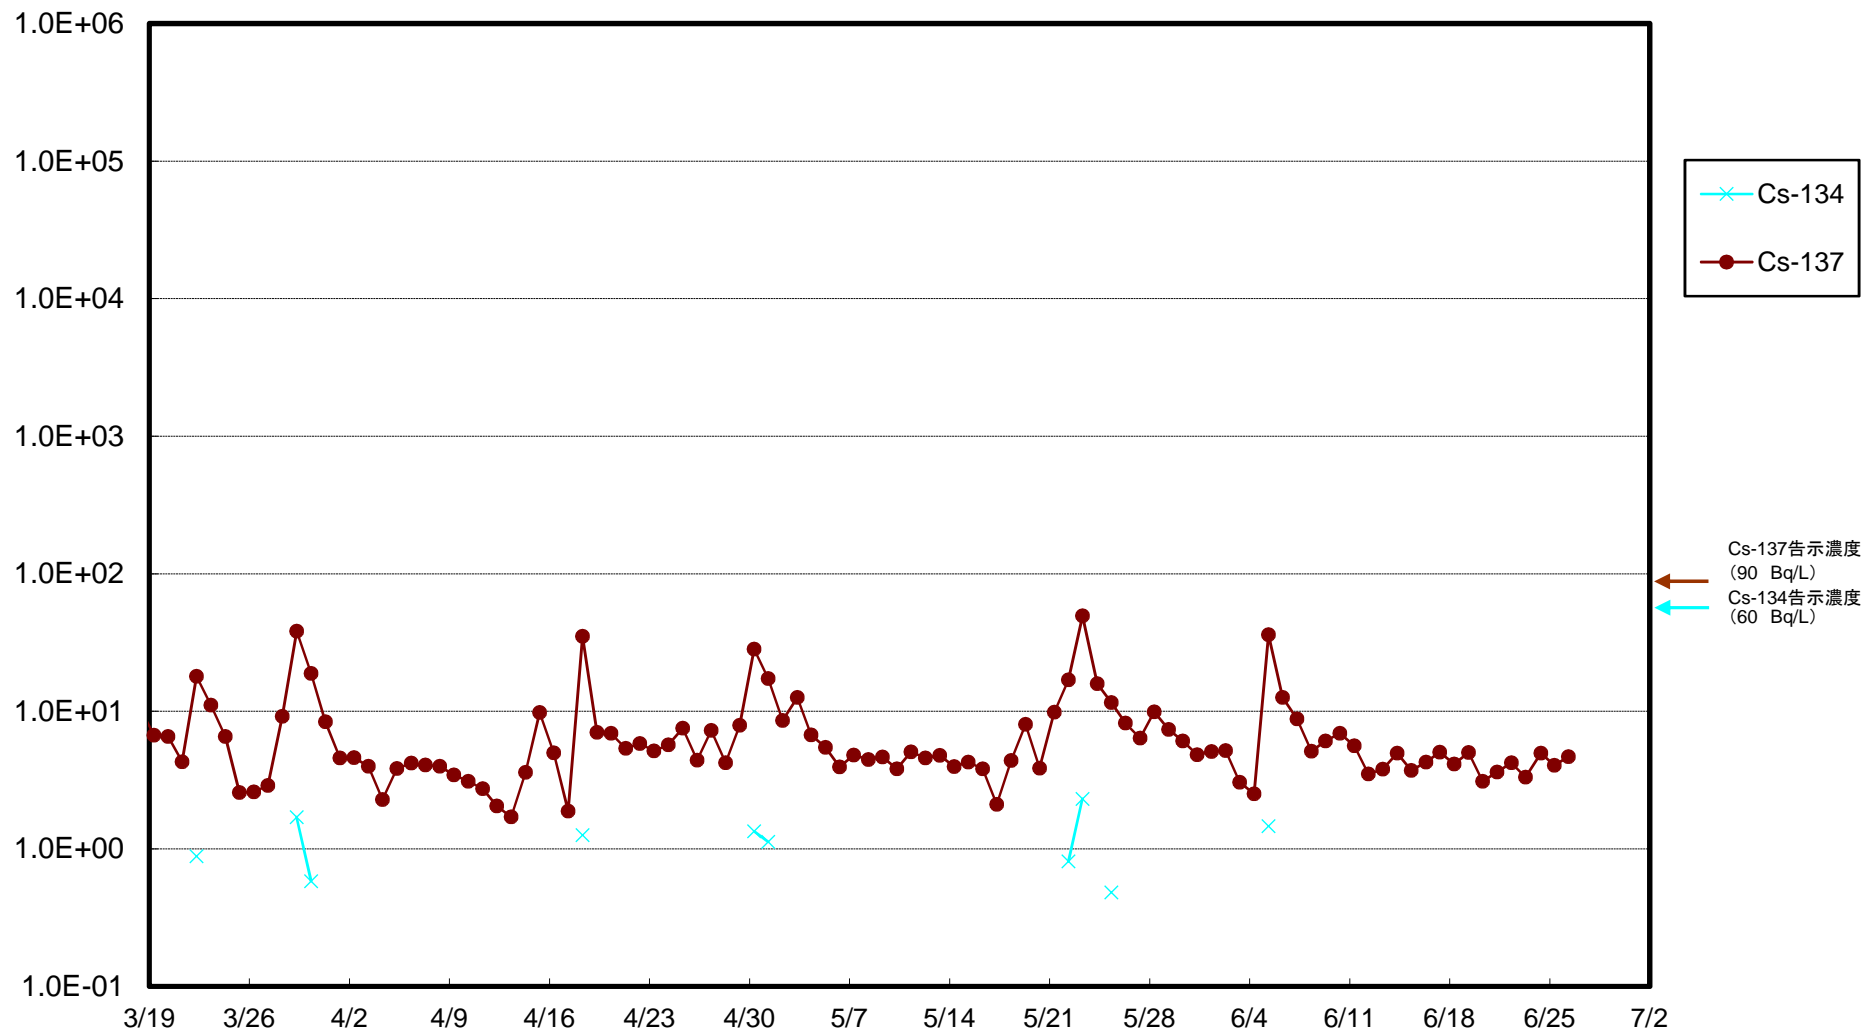

福島第一 5,6号機放水口北側(T-1) 海水放射能濃度(Bq/L)

福島第一 南放水口付近(T-2) 海水放射能濃度(Bq/L)

福島第一 物揚場前海水放射能濃度(Bq/L)

福島第一 1~4号機取水口内北側(東波除堤北側)海水放射能濃度(Bq/L)

福島第一 1~4号機取水口内南側(遮水壁前)海水放射能濃度(Bq/L)

福島第一 6号機取水口前海水放射能濃度(Bq/L)

# 福島第一 港湾口海水放射能濃度(Bq/L)