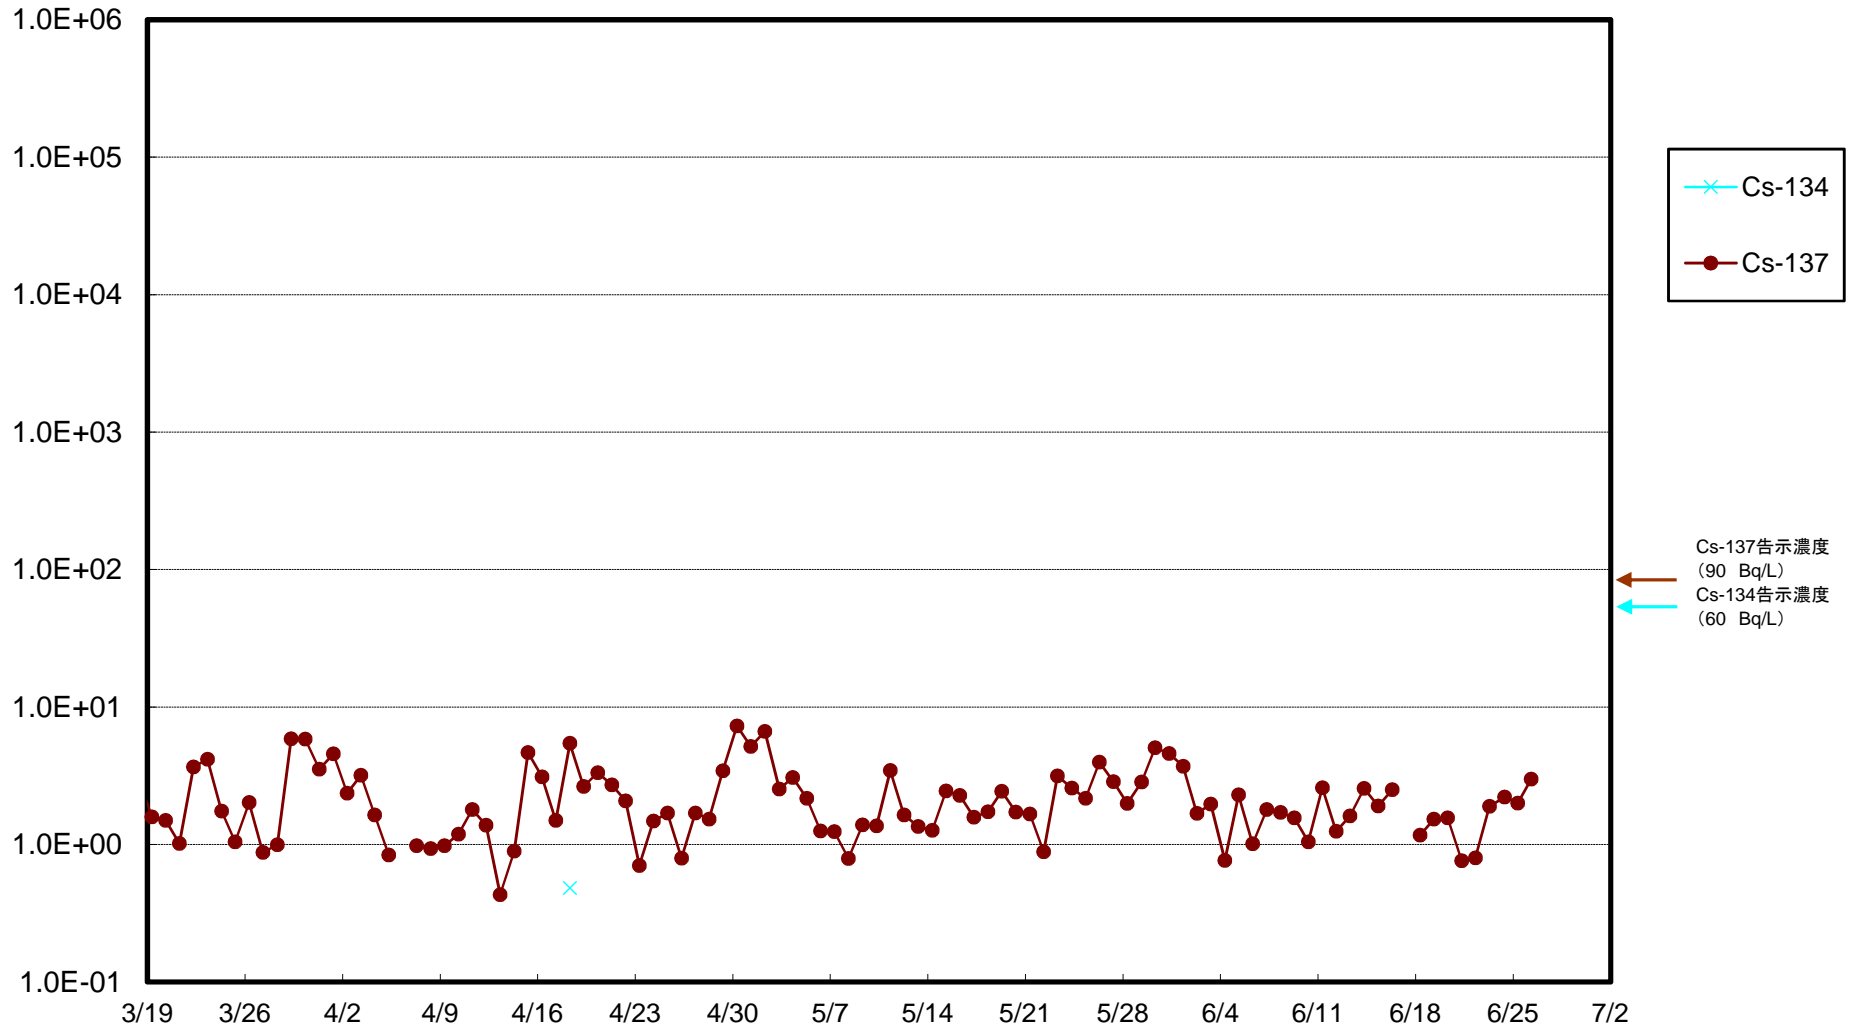

福島第一 5,6号機放水口北側(T-1) 海水放射能濃度(Bq/L)

福島第一 南放水口付近(T-2) 海水放射能濃度(Bq/L)

福島第一 物揚場前海水放射能濃度(Bq/L)

福島第一 1~4号機取水口内北側(東波除堤北側)海水放射能濃度(Bq/L)

福島第一 1~4号機取水口内南側(遮水壁前)海水放射能濃度(Bq/L)

福島第一 6号機取水口前海水放射能濃度(Bq/L)

# 福島第一 港湾口海水放射能濃度(Bq/L)