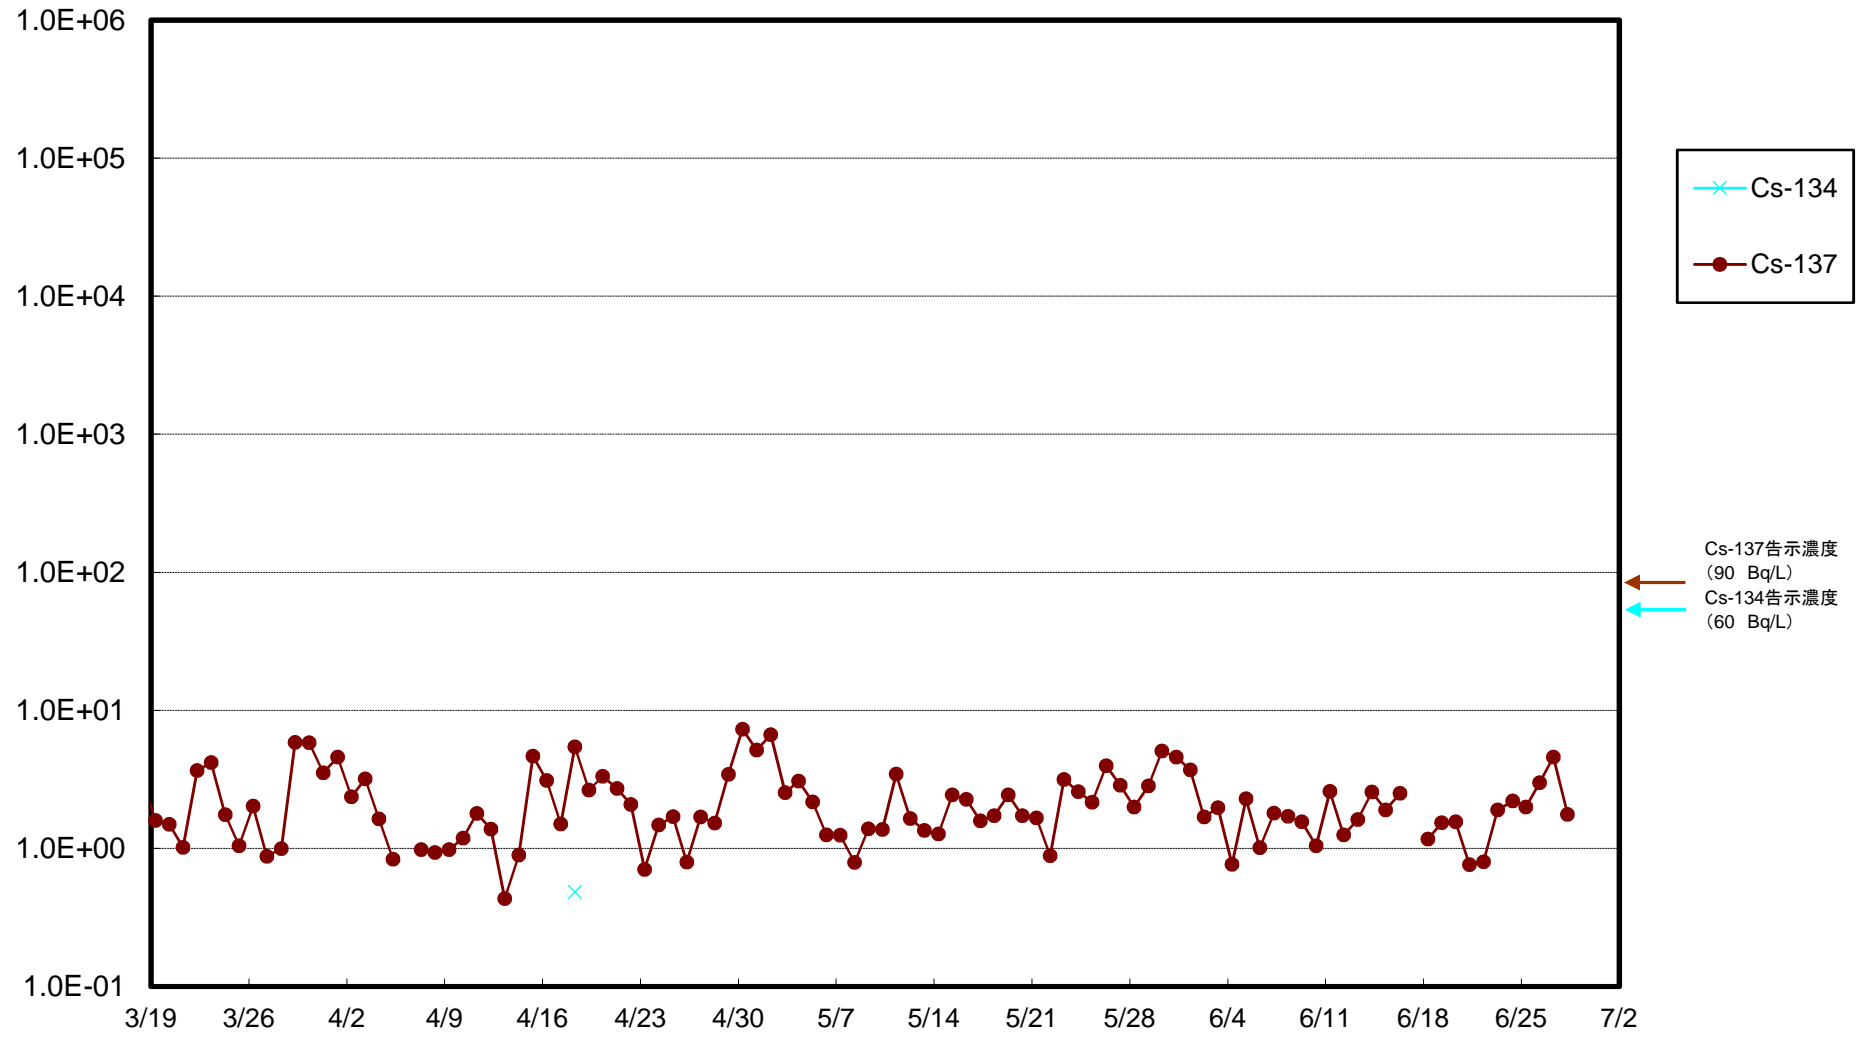

福島第一 5,6号機放水口北側(T-1) 海水放射能濃度(Bq/L)

福島第一 南放水口付近(T-2) 海水放射能濃度(Bq/L)

福島第一 物揚場前海水放射能濃度(Bq/L)

福島第一 1~4号機取水口内北側(東波除堤北側)海水放射能濃度(Bq/L)

福島第一 1~4号機取水口内南側(遮水壁前)海水放射能濃度(Bq/L)

福島第一 6号機取水口前海水放射能濃度 (Bq/L)

福島第一 港湾口海水放射能濃度 (Bq/L)