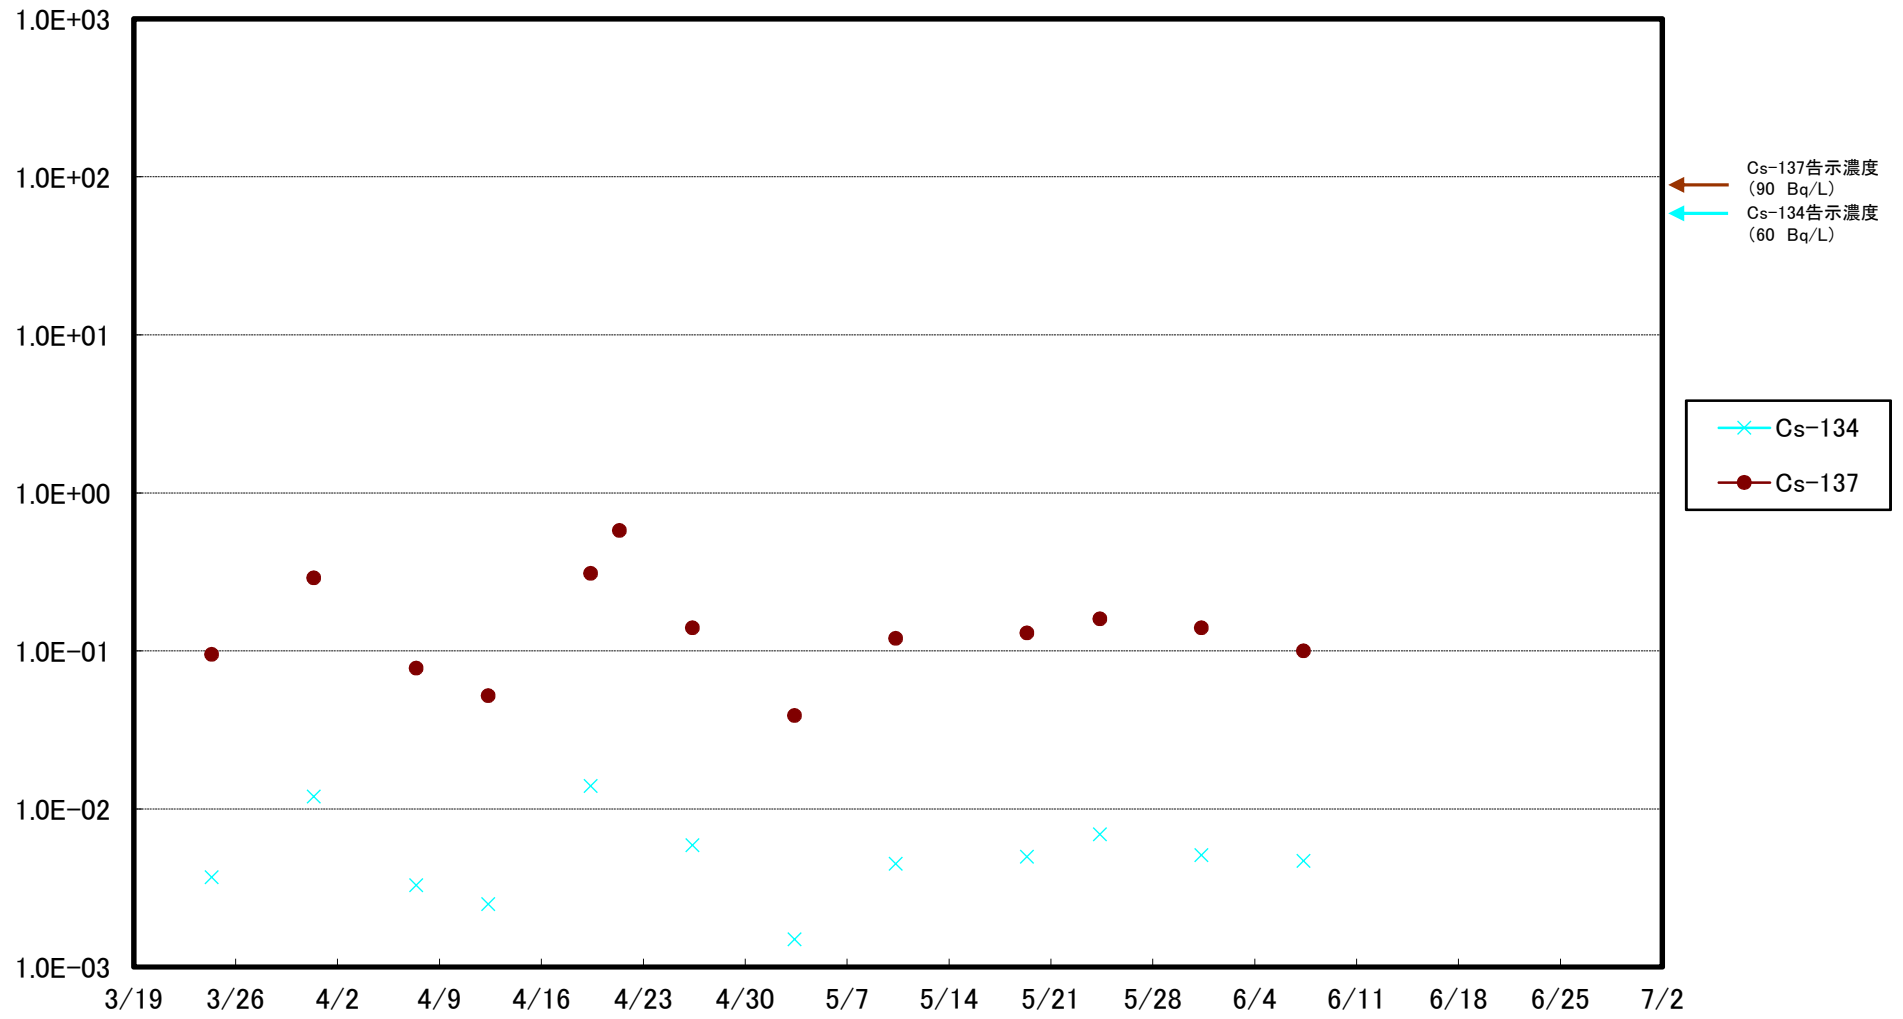

福島第一 5,6号機放水口北側(T-1) 海水放射能濃度(Bq/L)

福島第一 南放水口付近(T-2) 海水放射能濃度(Bq/L)

福島第一 物揚場前海水放射能濃度(Bq/L)

福島第一 1~4号機取水口内北側(東波除堤北側)海水放射能濃度(Bq/L)

福島第一 1~4号機取水口内南側(遮水壁前)海水放射能濃度(Bq/L)

福島第一 6号機取水口前海水放射能濃度 (Bq/L)

福島第一 港湾口海水放射能濃度 (Bq/L)