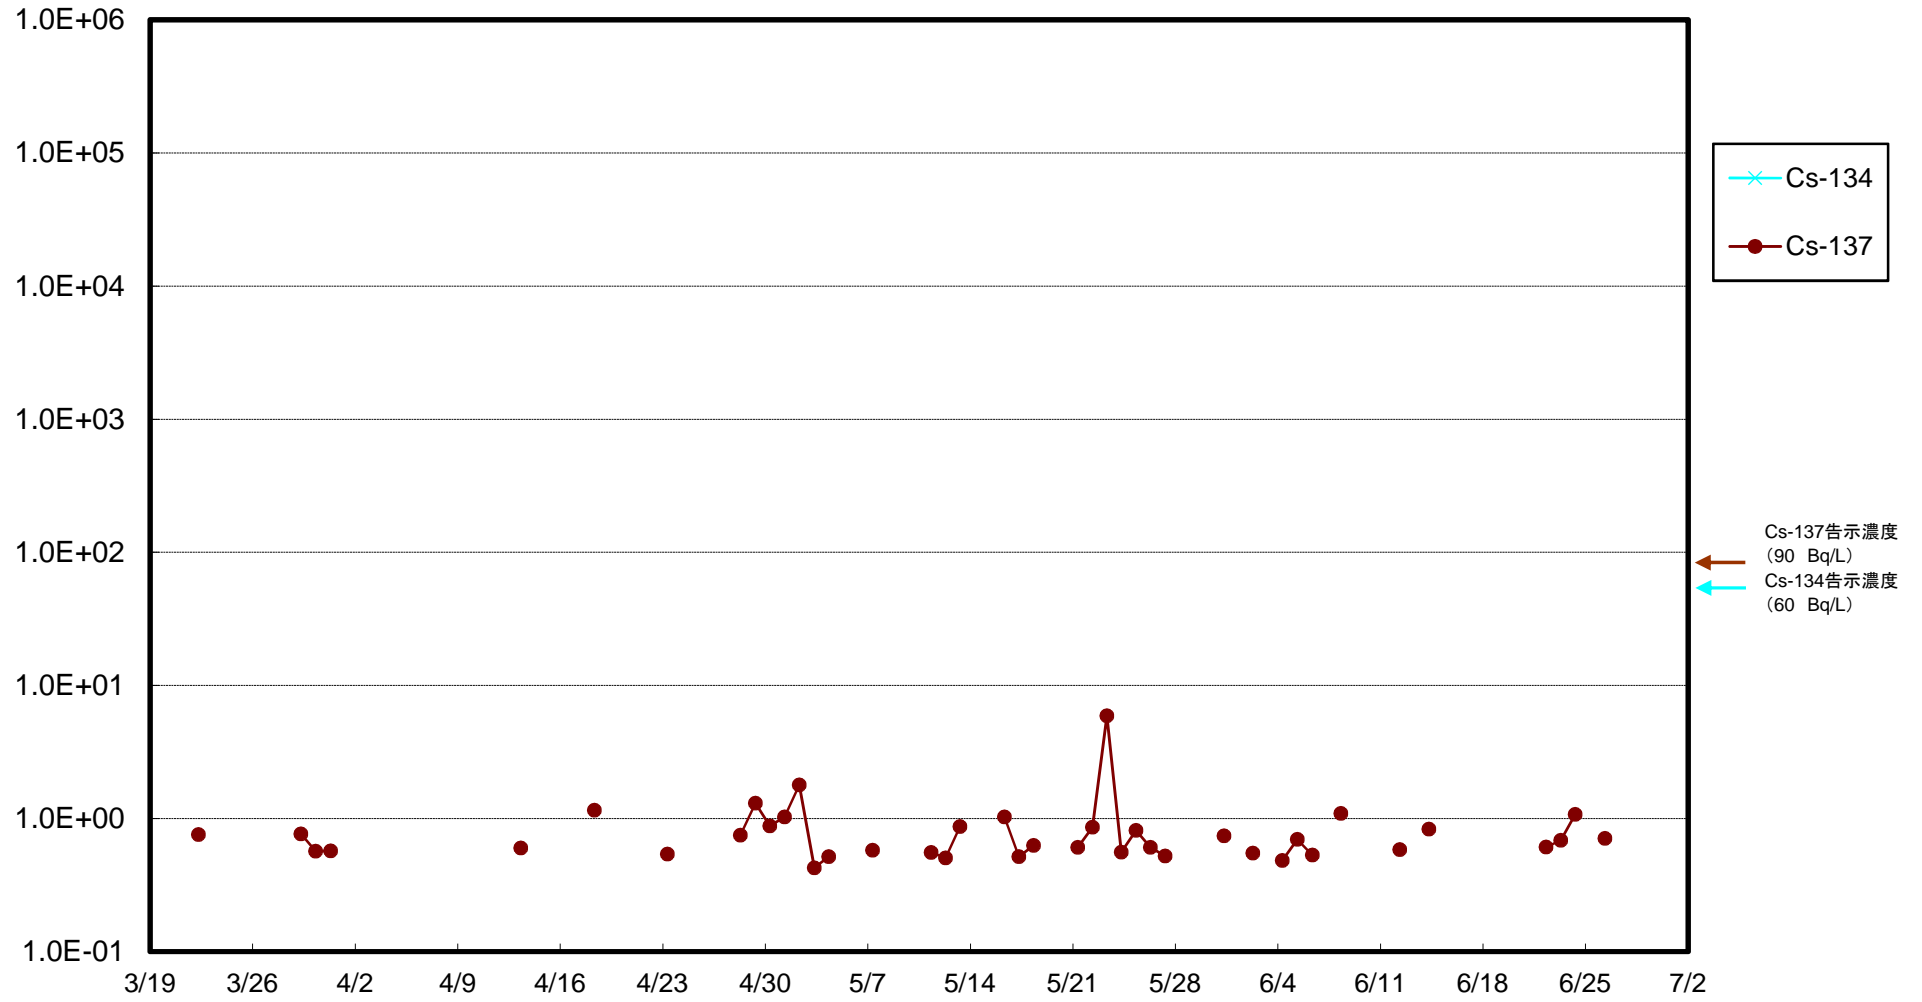

福島第一 5,6号機放水口北側(T-1) 海水放射能濃度(Bq/L)

福島第一 南放水口付近(T-2) 海水放射能濃度(Bq/L)

福島第一 物揚場前海水放射能濃度(Bq/L)

福島第一 1~4号機取水口内北側(東波除堤北側)海水放射能濃度(Bq/L)

福島第一 1~4号機取水口内南側(遮水壁前)海水放射能濃度(Bq/L)

福島第一 6号機取水口前海水放射能濃度 (Bq/L)

福島第一 港湾口海水放射能濃度 (Bq/L)