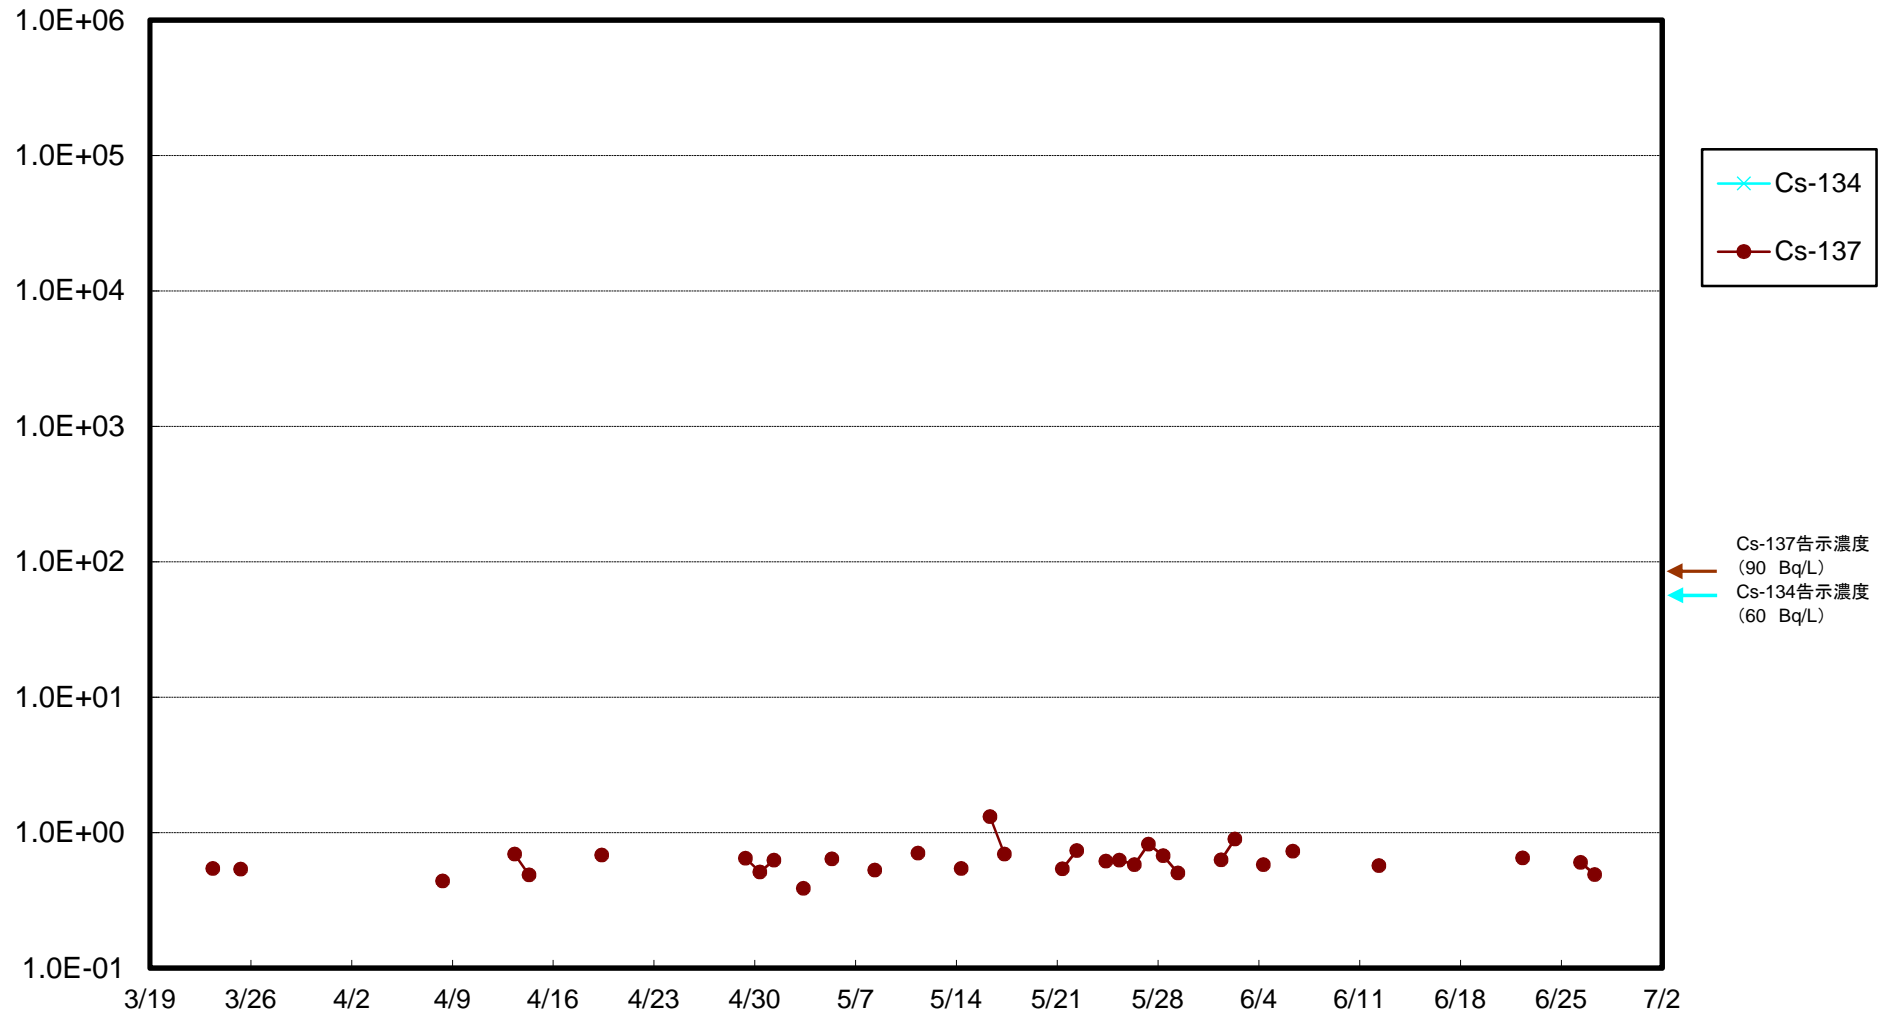

福島第一 5,6号機放水口北側(T-1) 海水放射能濃度(Bq/L)

福島第一 南放水口付近(T-2) 海水放射能濃度(Bq/L)

福島第一 物揚場前海水放射能濃度(Bq/L)

福島第一 1~4号機取水口内北側(東波除堤北側)海水放射能濃度(Bq/L)

福島第一 1~4号機取水口内南側(遮水壁前)海水放射能濃度(Bq/L)

福島第一 6号機取水口前海水放射能濃度 (Bq/L)

福島第一 港湾口海水放射能濃度 (Bq/L)