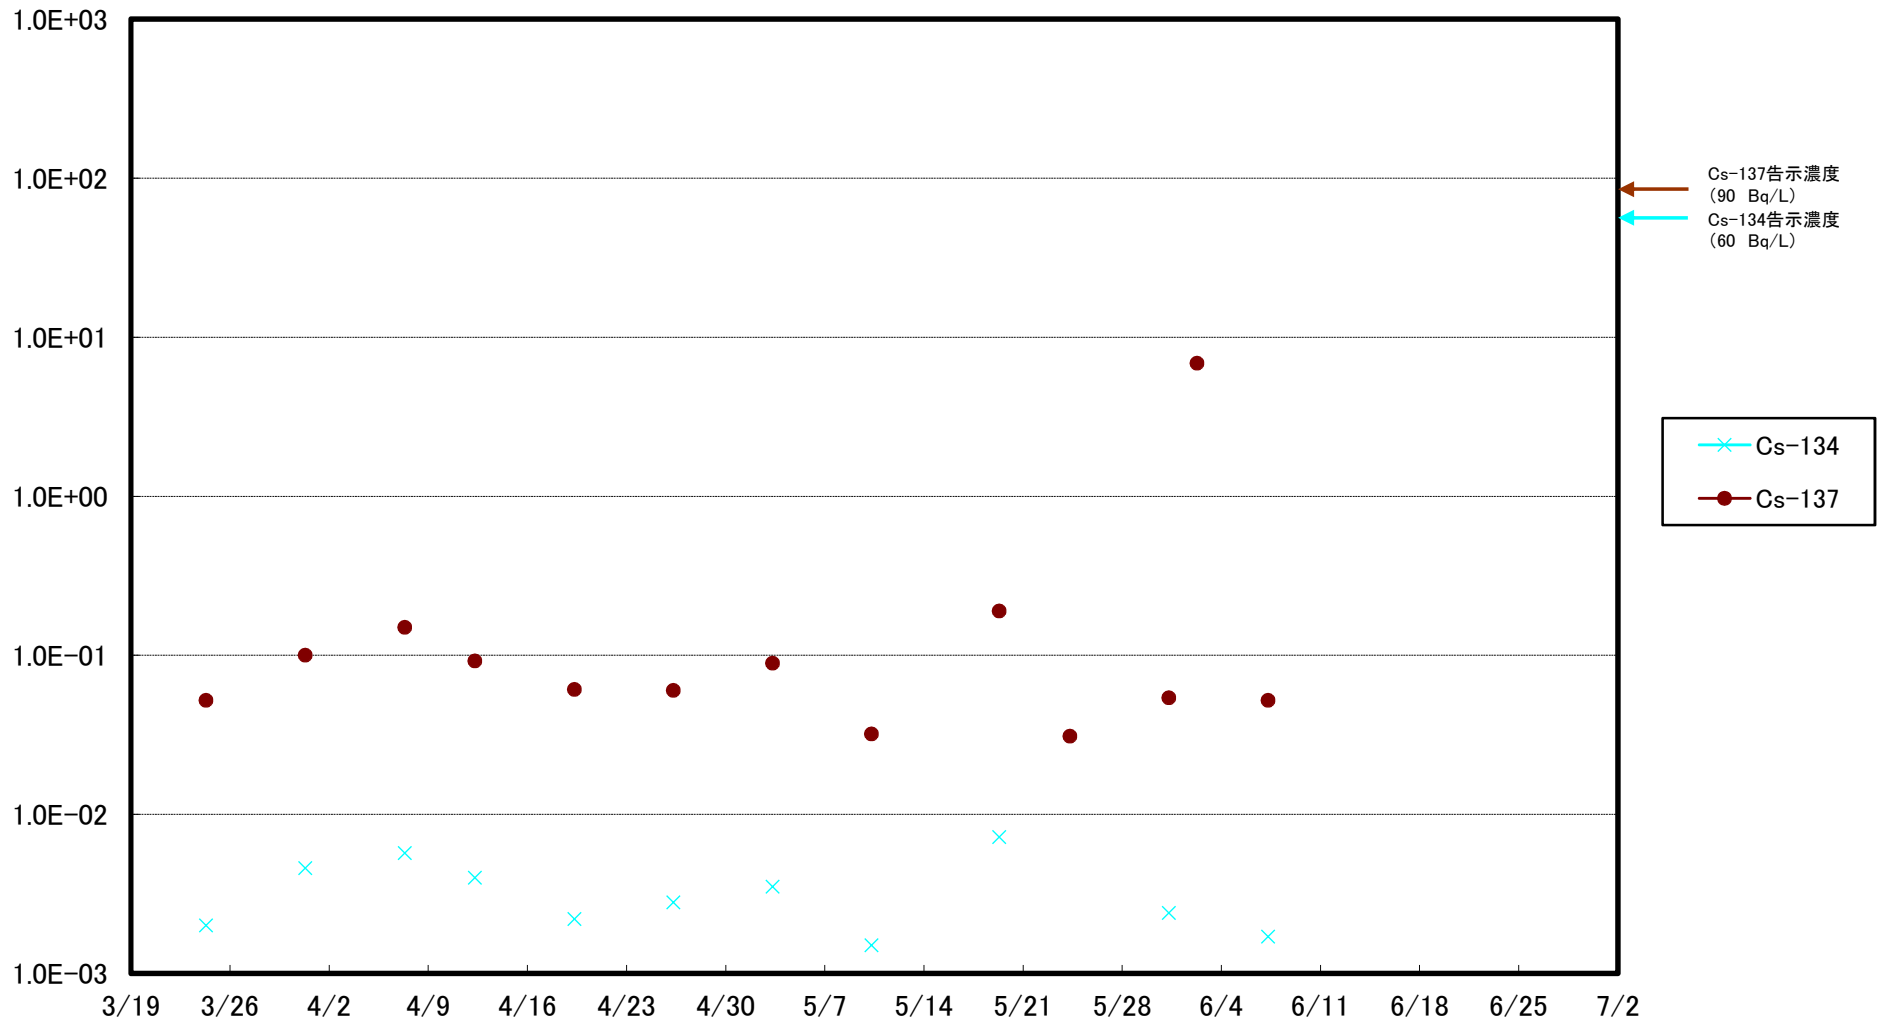

福島第一 5,6号機放水口北側(T-1) 海水放射能濃度(Bq/L)

福島第一 南放水口付近(T-2) 海水放射能濃度(Bq/L)

福島第一 物揚場前海水放射能濃度(Bq/L)

福島第一 1~4号機取水口内北側(東波除堤北側)海水放射能濃度(Bq/L)

福島第一 1~4号機取水口内南側(遮水壁前)海水放射能濃度(Bq/L)

福島第一 6号機取水口前海水放射能濃度 (Bq/L)

福島第一 港湾口海水放射能濃度 (Bq/L)