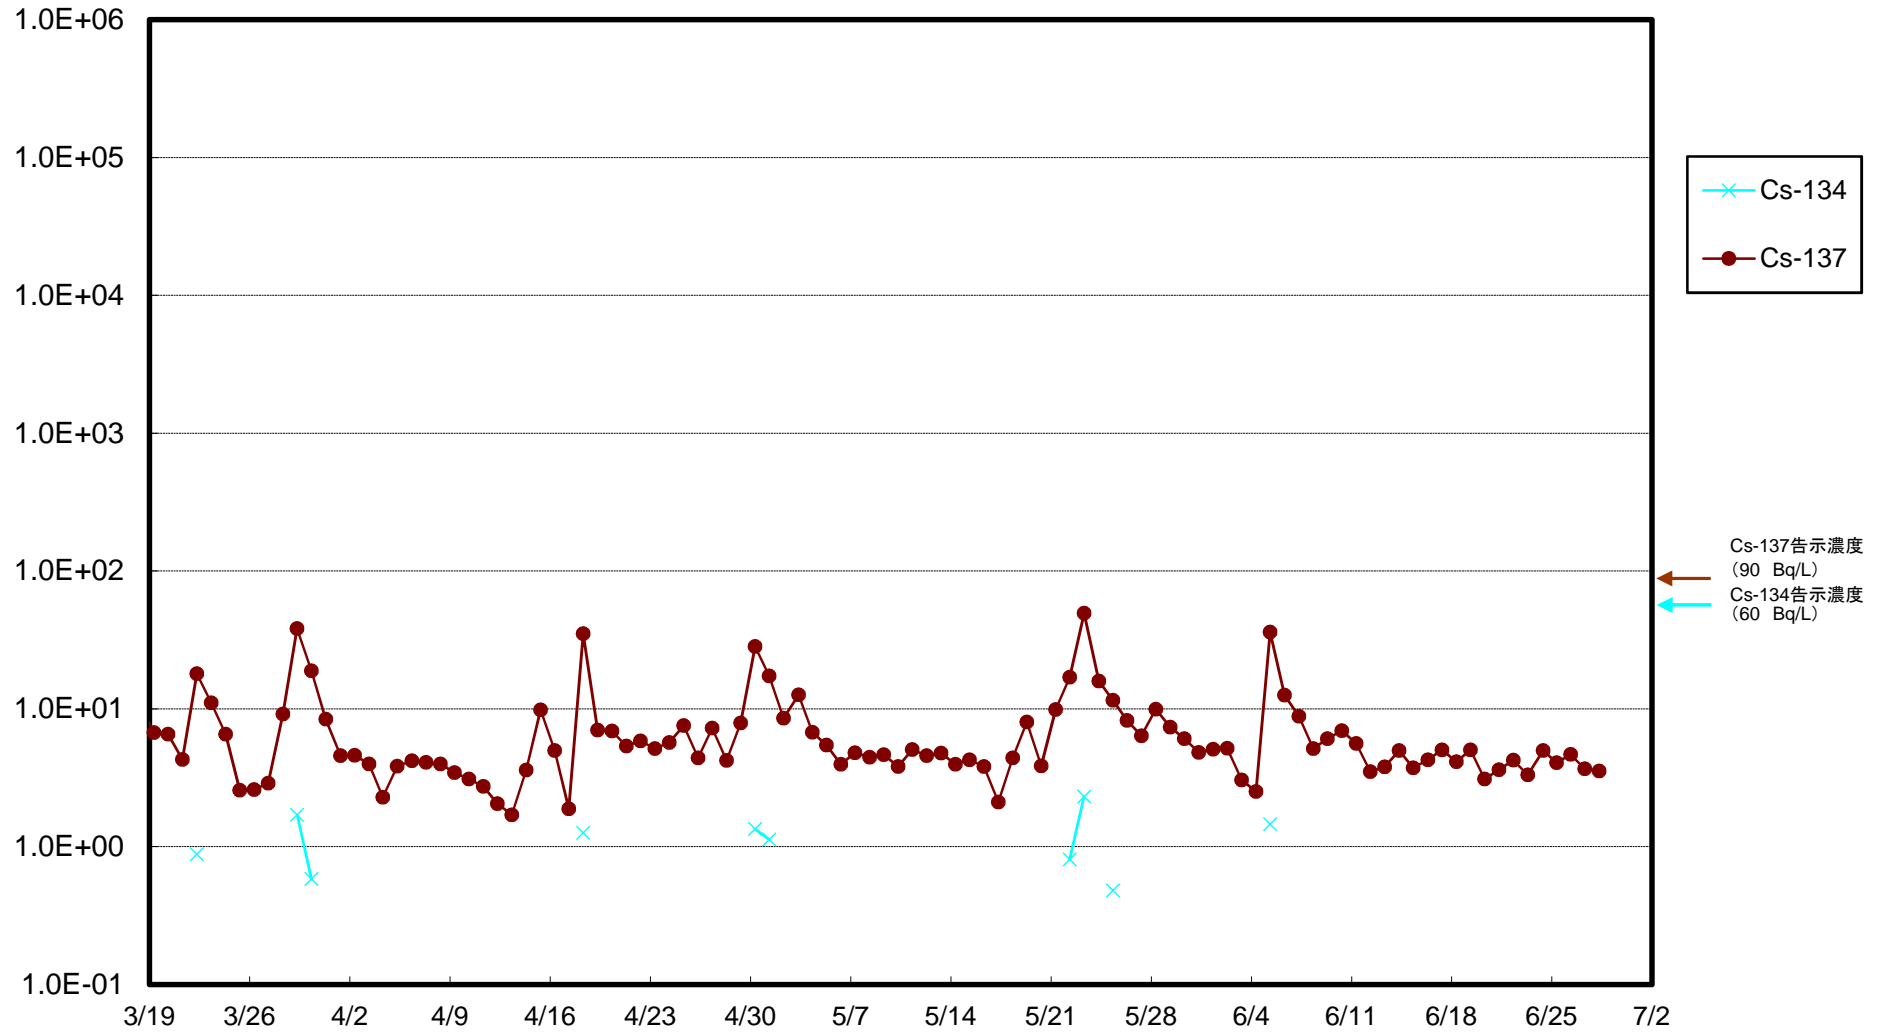

福島第一 5,6号機放水口北側(T-1) 海水放射能濃度(Bq/L)

福島第一 南放水口付近(T-2) 海水放射能濃度(Bq/L)

福島第一 物揚場前海水放射能濃度(Bq/L)

福島第一 1~4号機取水口内北側(東波除堤北側)海水放射能濃度(Bq/L)

福島第一 1~4号機取水口内南側(遮水壁前)海水放射能濃度(Bq/L)

福島第一 6号機取水口前海水放射能濃度 (Bq/L)

福島第一 港湾口海水放射能濃度 (Bq/L)