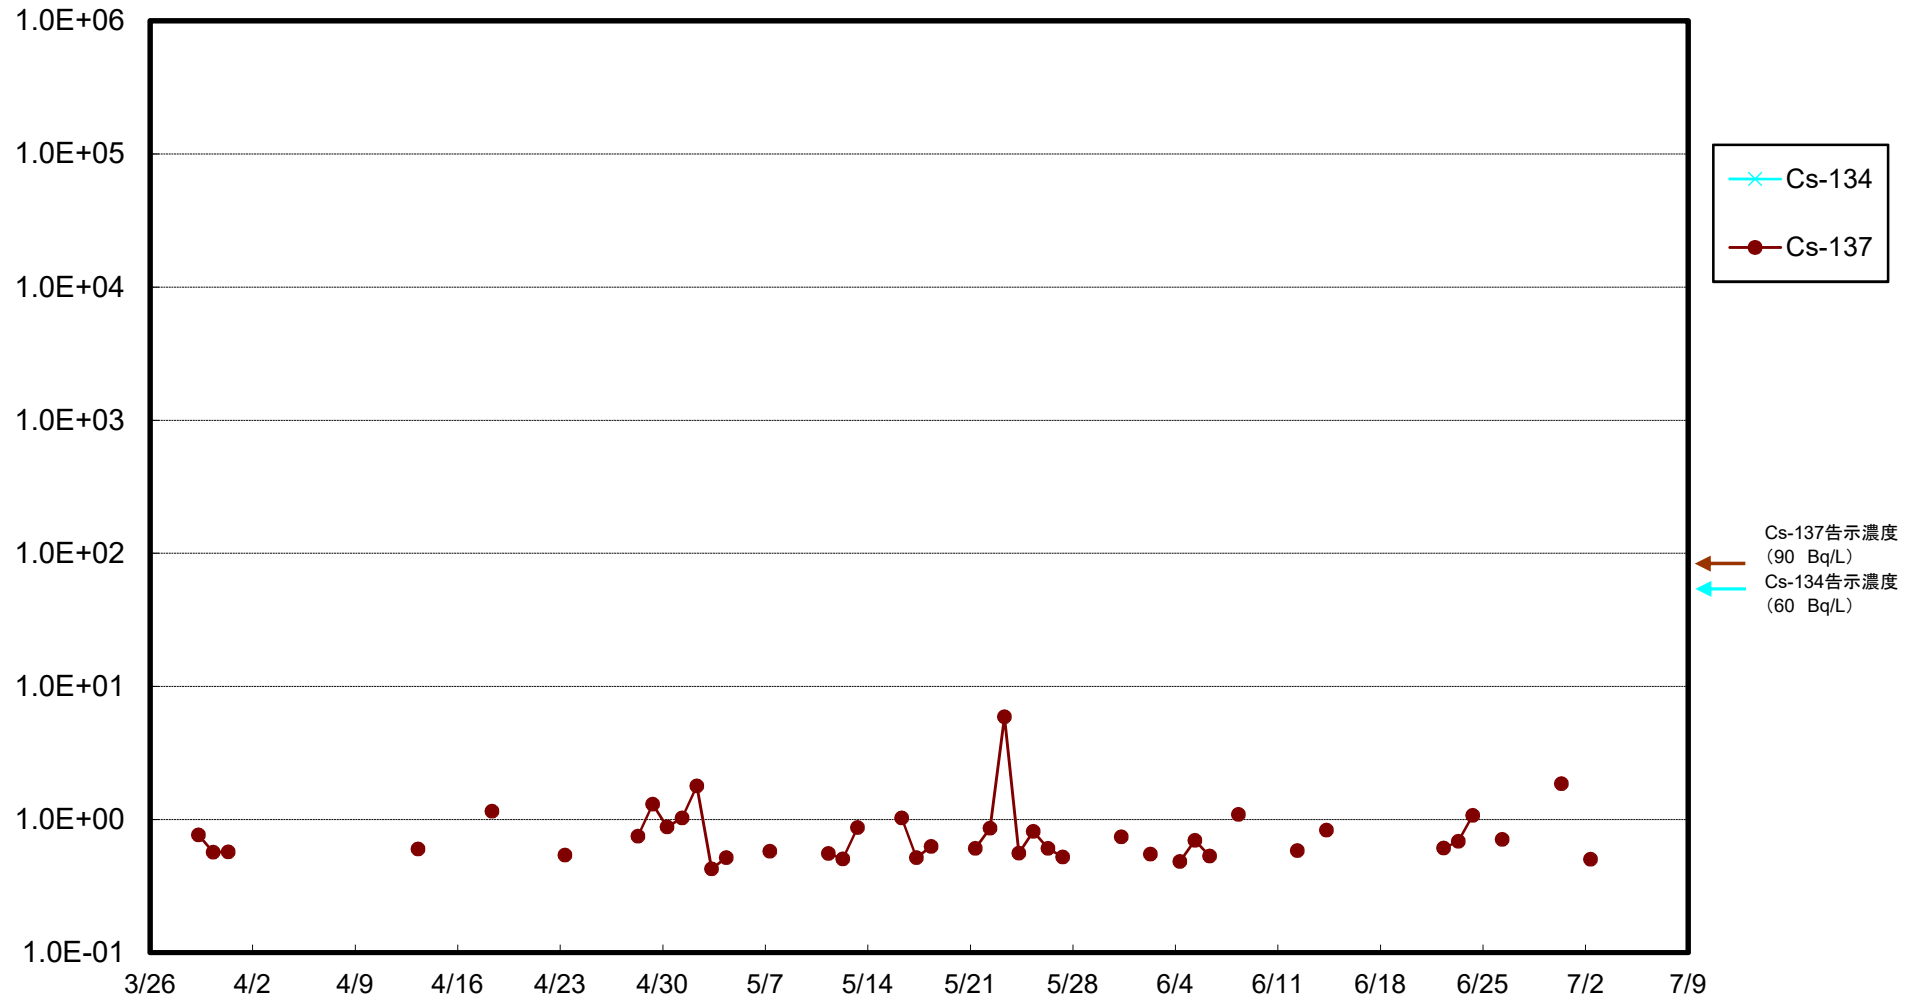

福島第一 5,6号機放水口北側(T-1) 海水放射能濃度(Bq/L)

福島第一 南放水口付近(T-2) 海水放射能濃度(Bq/L)

福島第一 物揚場前海水放射能濃度(Bq/L)

福島第一 1~4号機取水口内北側(東波除堤北側)海水放射能濃度(Bq/L)

福島第一 1~4号機取水口内南側(遮水壁前)海水放射能濃度(Bq/L)

福島第一 6号機取水口前海水放射能濃度(Bq/L)

# 福島第一 港湾口海水放射能濃度(Bq/L)