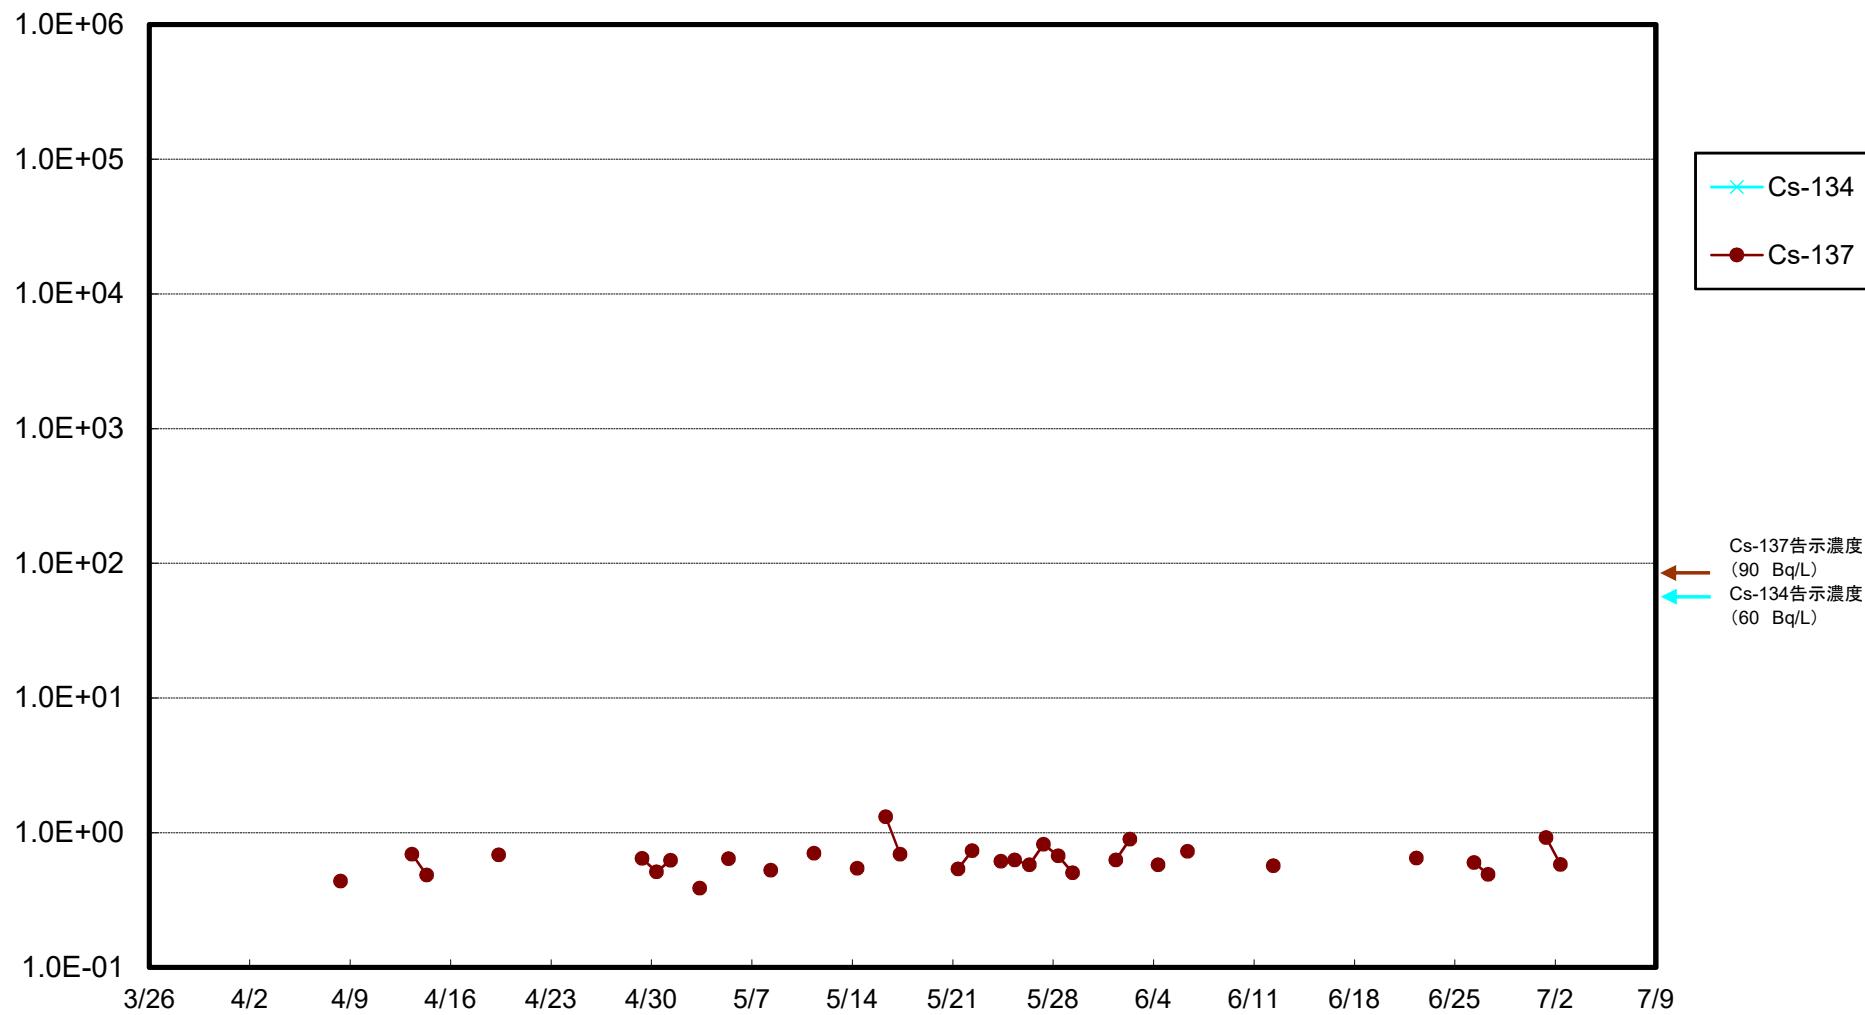

福島第一 5,6号機放水口北側(T-1) 海水放射能濃度(Bq/L)

福島第一 南放水口付近(T-2) 海水放射能濃度(Bq/L)

福島第一 物揚場前海水放射能濃度(Bq/L)

福島第一 1~4号機取水口内北側(東波除堤北側)海水放射能濃度(Bq/L)

福島第一 1~4号機取水口内南側(遮水壁前)海水放射能濃度(Bq/L)

福島第一 6号機取水口前海水放射能濃度(Bq/L)

# 福島第一 港湾口海水放射能濃度(Bq/L)