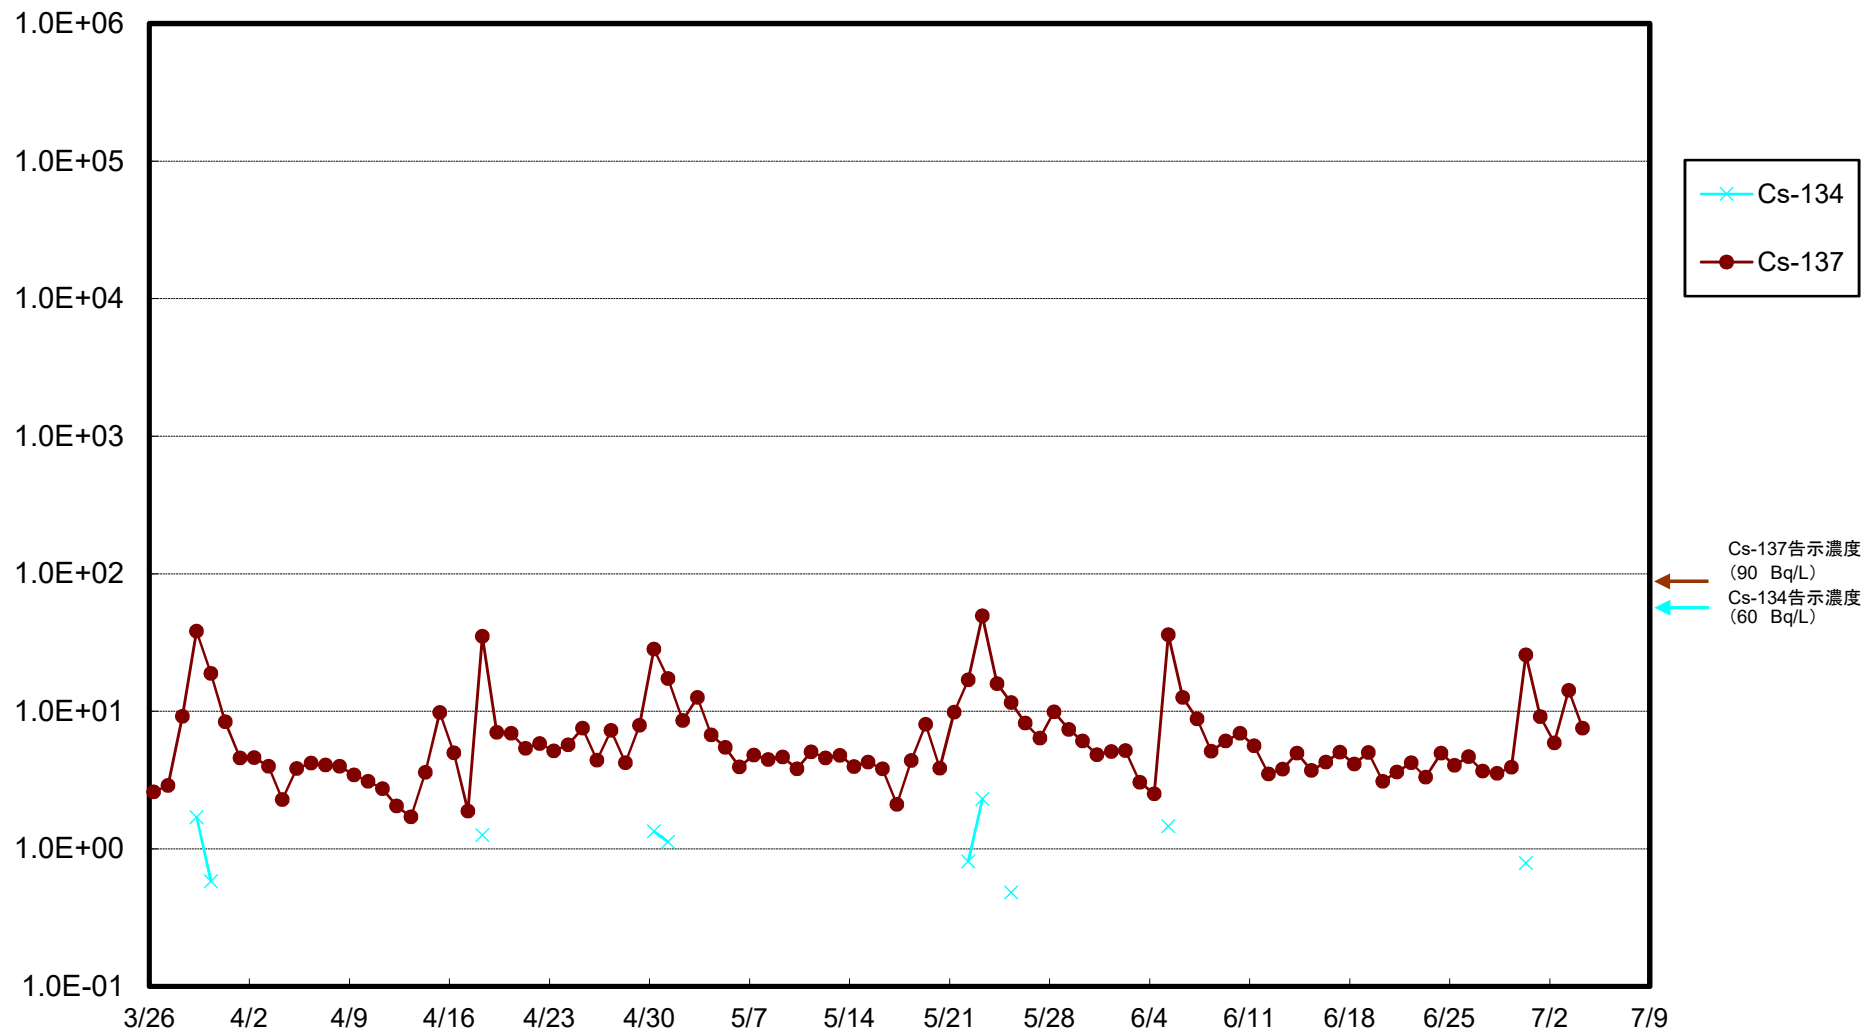

福島第一 5,6号機放水口北側(T-1) 海水放射能濃度(Bq/L)

福島第一 南放水口付近(T-2) 海水放射能濃度(Bq/L)

福島第一 物揚場前海水放射能濃度(Bq/L)

福島第一 1~4号機取水口内北側(東波除堤北側)海水放射能濃度(Bq/L)

福島第一 1~4号機取水口内南側(遮水壁前)海水放射能濃度(Bq/L)

福島第一 6号機取水口前海水放射能濃度(Bq/L)

# 福島第一 港湾口海水放射能濃度(Bq/L)