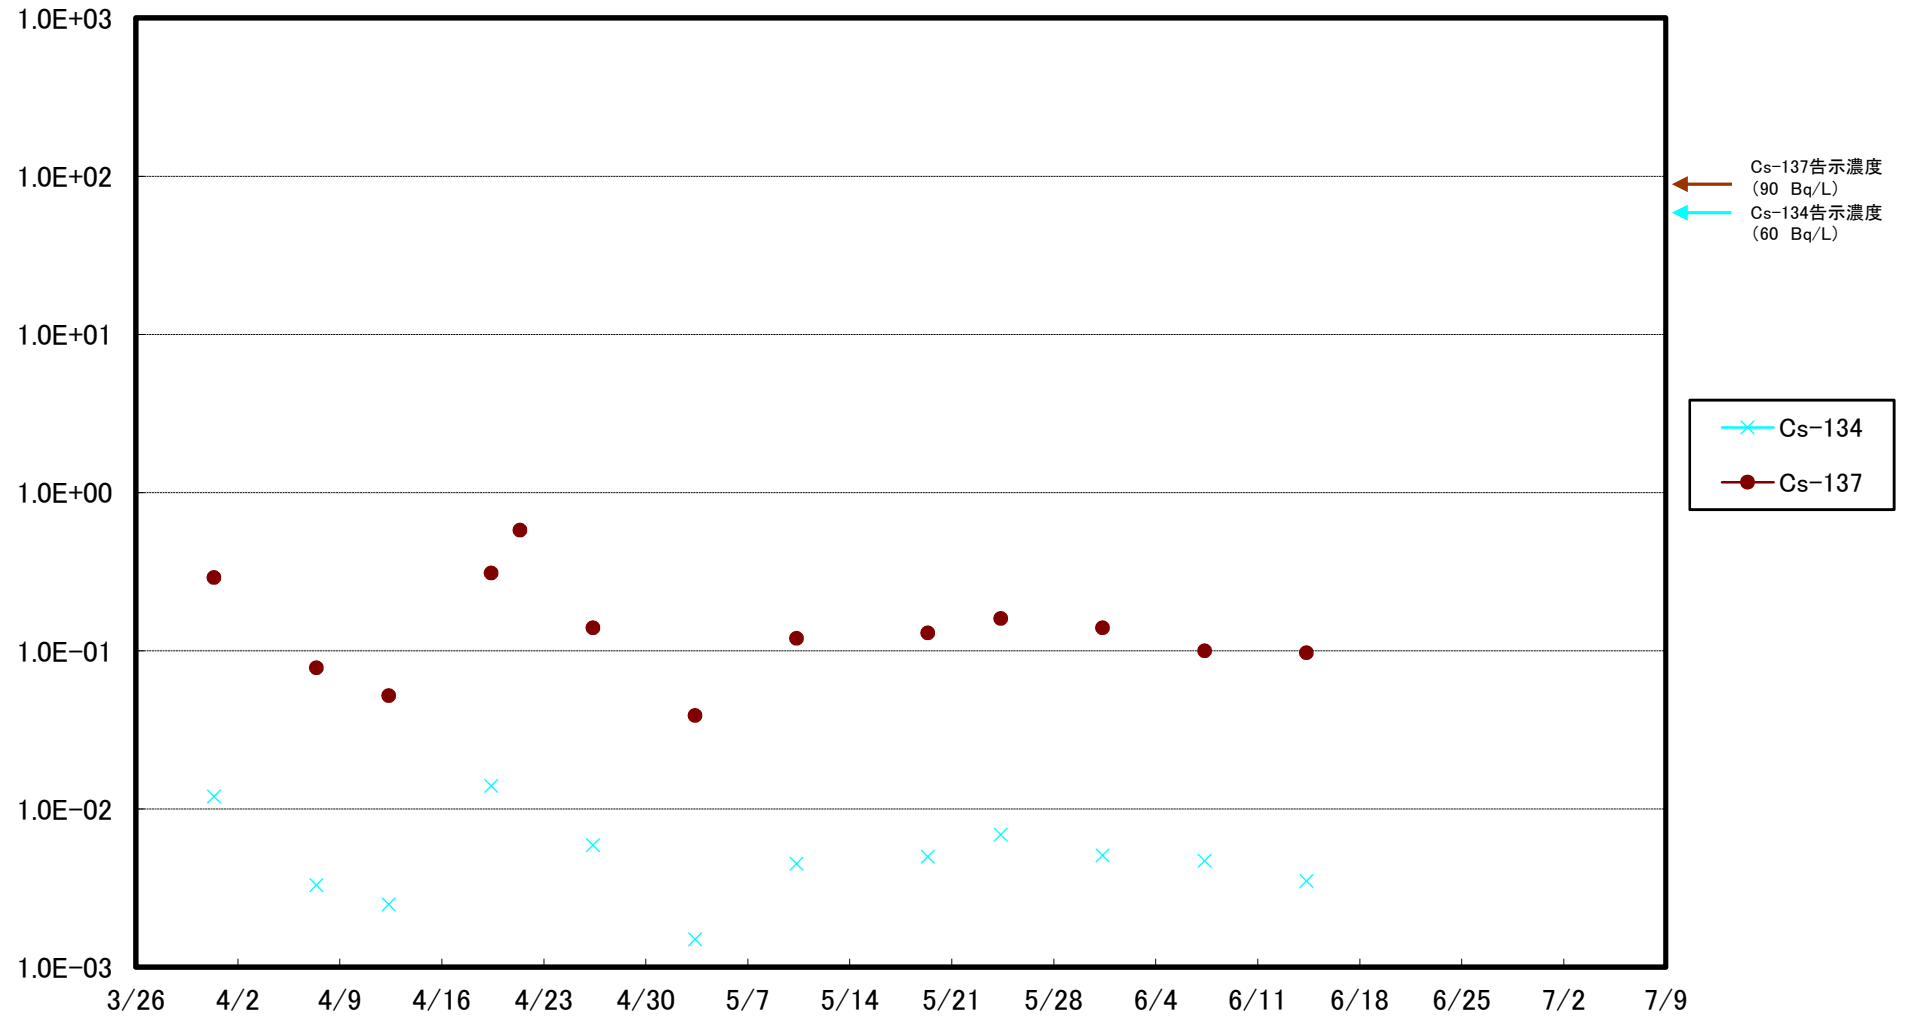

福島第一 5,6号機放水口北側(T-1) 海水放射能濃度(Bq/L)

福島第一 南放水口付近(T-2) 海水放射能濃度(Bq/L)

福島第一 物揚場前海水放射能濃度(Bq/L)

福島第一 1~4号機取水口内北側(東波除堤北側)海水放射能濃度(Bq/L)

福島第一 1~4号機取水口内南側(遮水壁前)海水放射能濃度(Bq/L)

福島第一 6号機取水口前海水放射能濃度(Bq/L)

# 福島第一 港湾口海水放射能濃度(Bq/L)