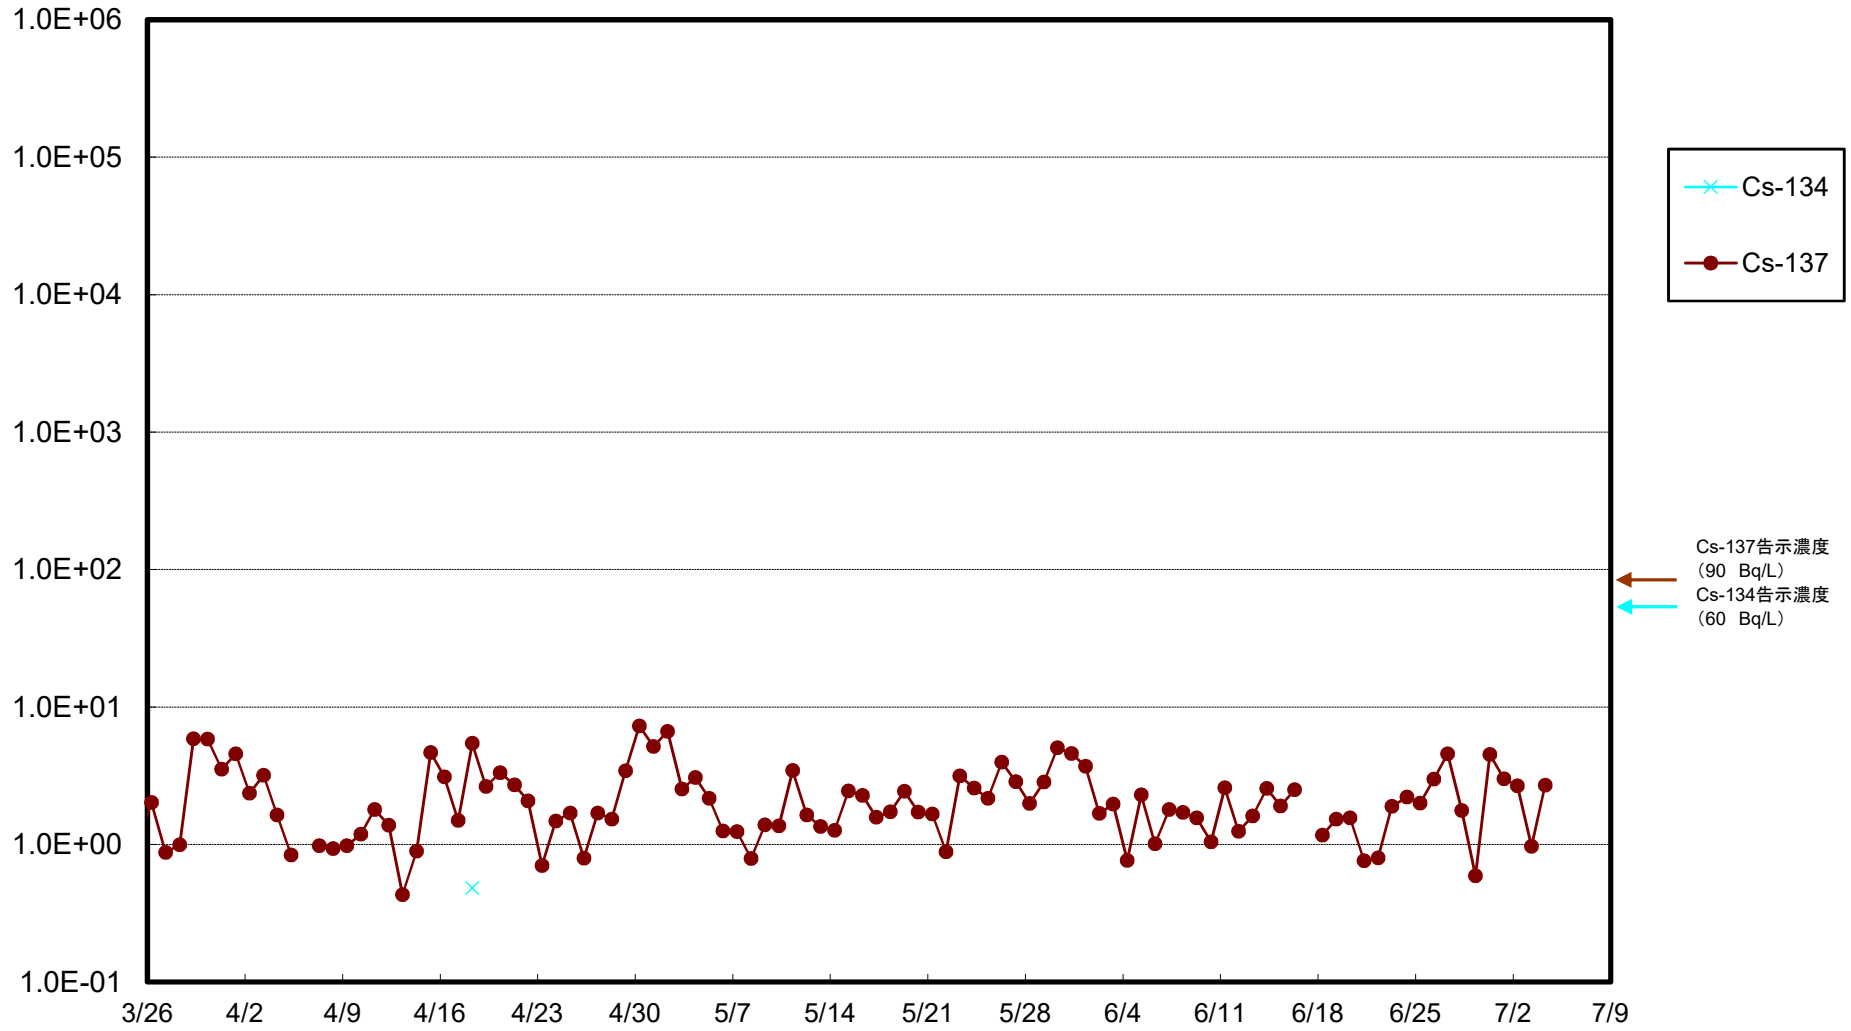

福島第一 5,6号機放水口北側(T-1) 海水放射能濃度(Bq/L)

福島第一 南放水口付近(T-2) 海水放射能濃度(Bq/L)

福島第一 物揚場前海水放射能濃度(Bq/L)

福島第一 1~4号機取水口内北側(東波除堤北側)海水放射能濃度(Bq/L)

福島第一 1~4号機取水口内南側(遮水壁前)海水放射能濃度(Bq/L)

福島第一 6号機取水口前海水放射能濃度(Bq/L)

# 福島第一 港湾口海水放射能濃度(Bq/L)