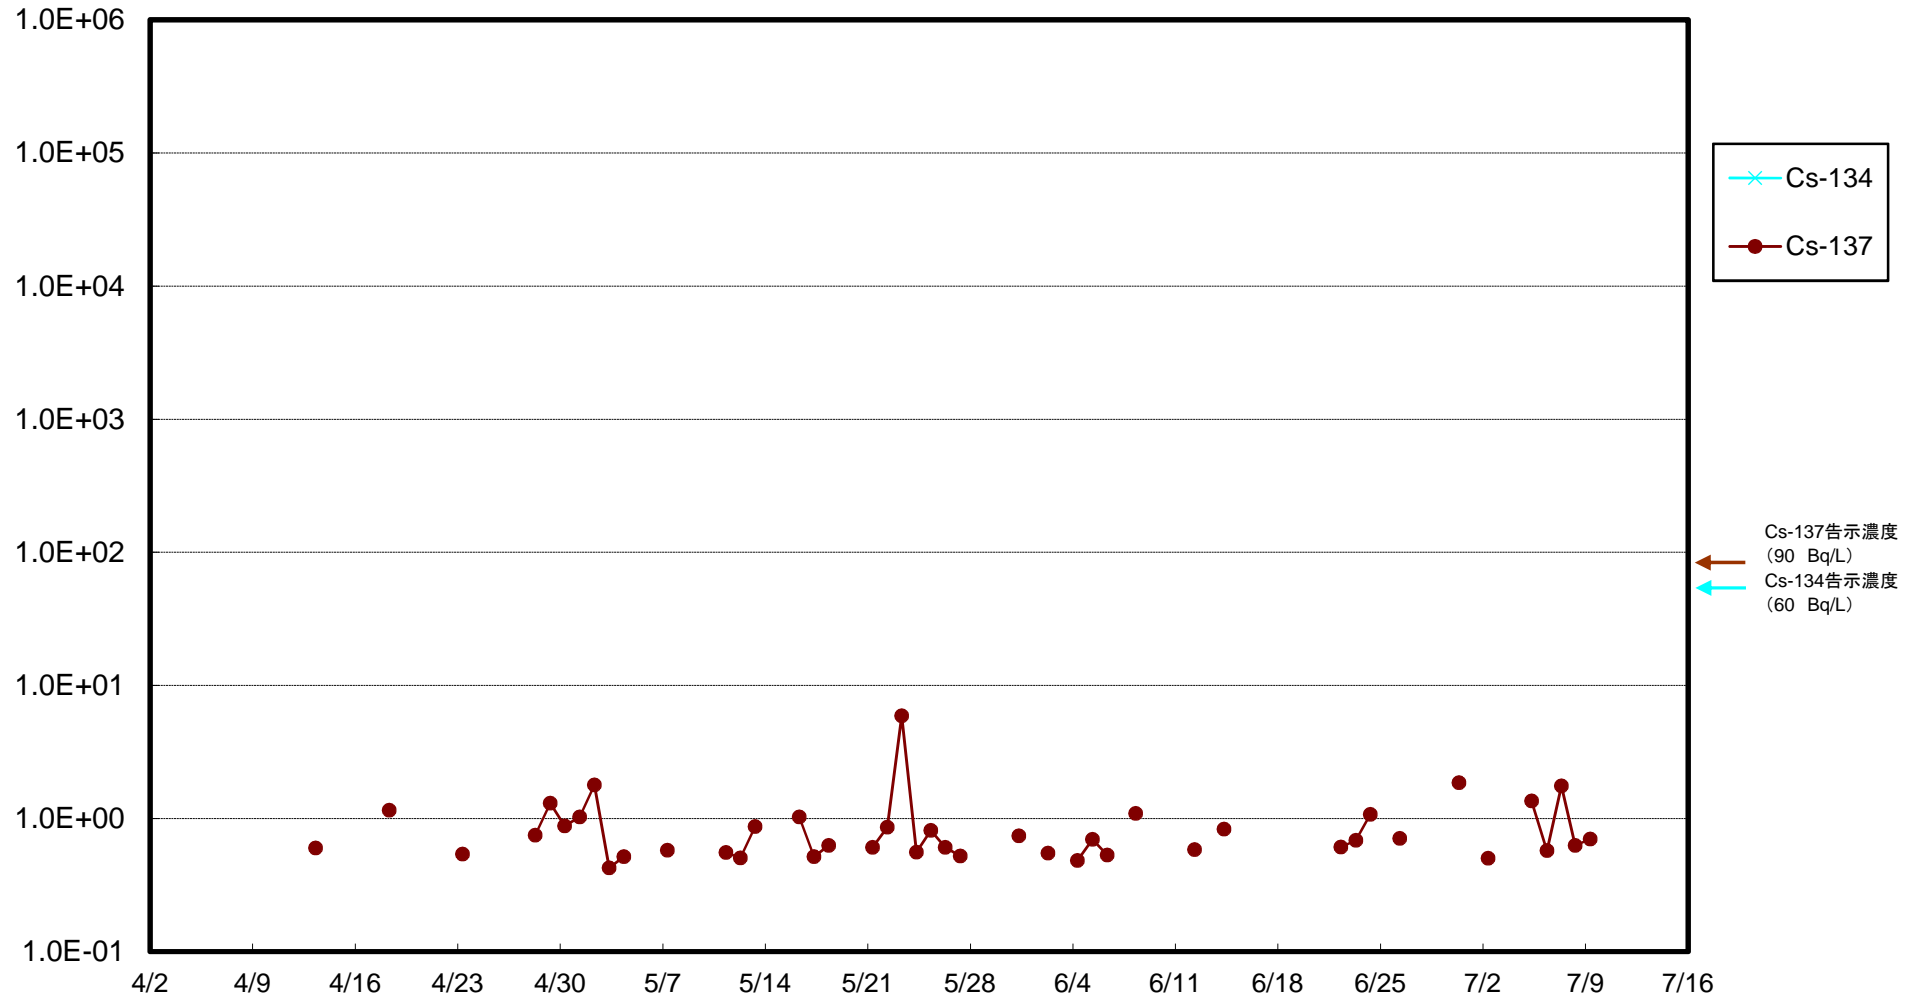

福島第一 5,6号機放水口北側(T-1) 海水放射能濃度(Bq/L)

福島第一 南放水口付近(T-2) 海水放射能濃度(Bq/L)

福島第一 物揚場前海水放射能濃度(Bq/L)

福島第一 1~4号機取水口内北側(東波除堤北側)海水放射能濃度(Bq/L)

福島第一 1~4号機取水口内南側(遮水壁前)海水放射能濃度(Bq/L)

福島第一 6号機取水口前海水放射能濃度(Bq/L)

福島第一 港湾口海水放射能濃度(Bq/L)