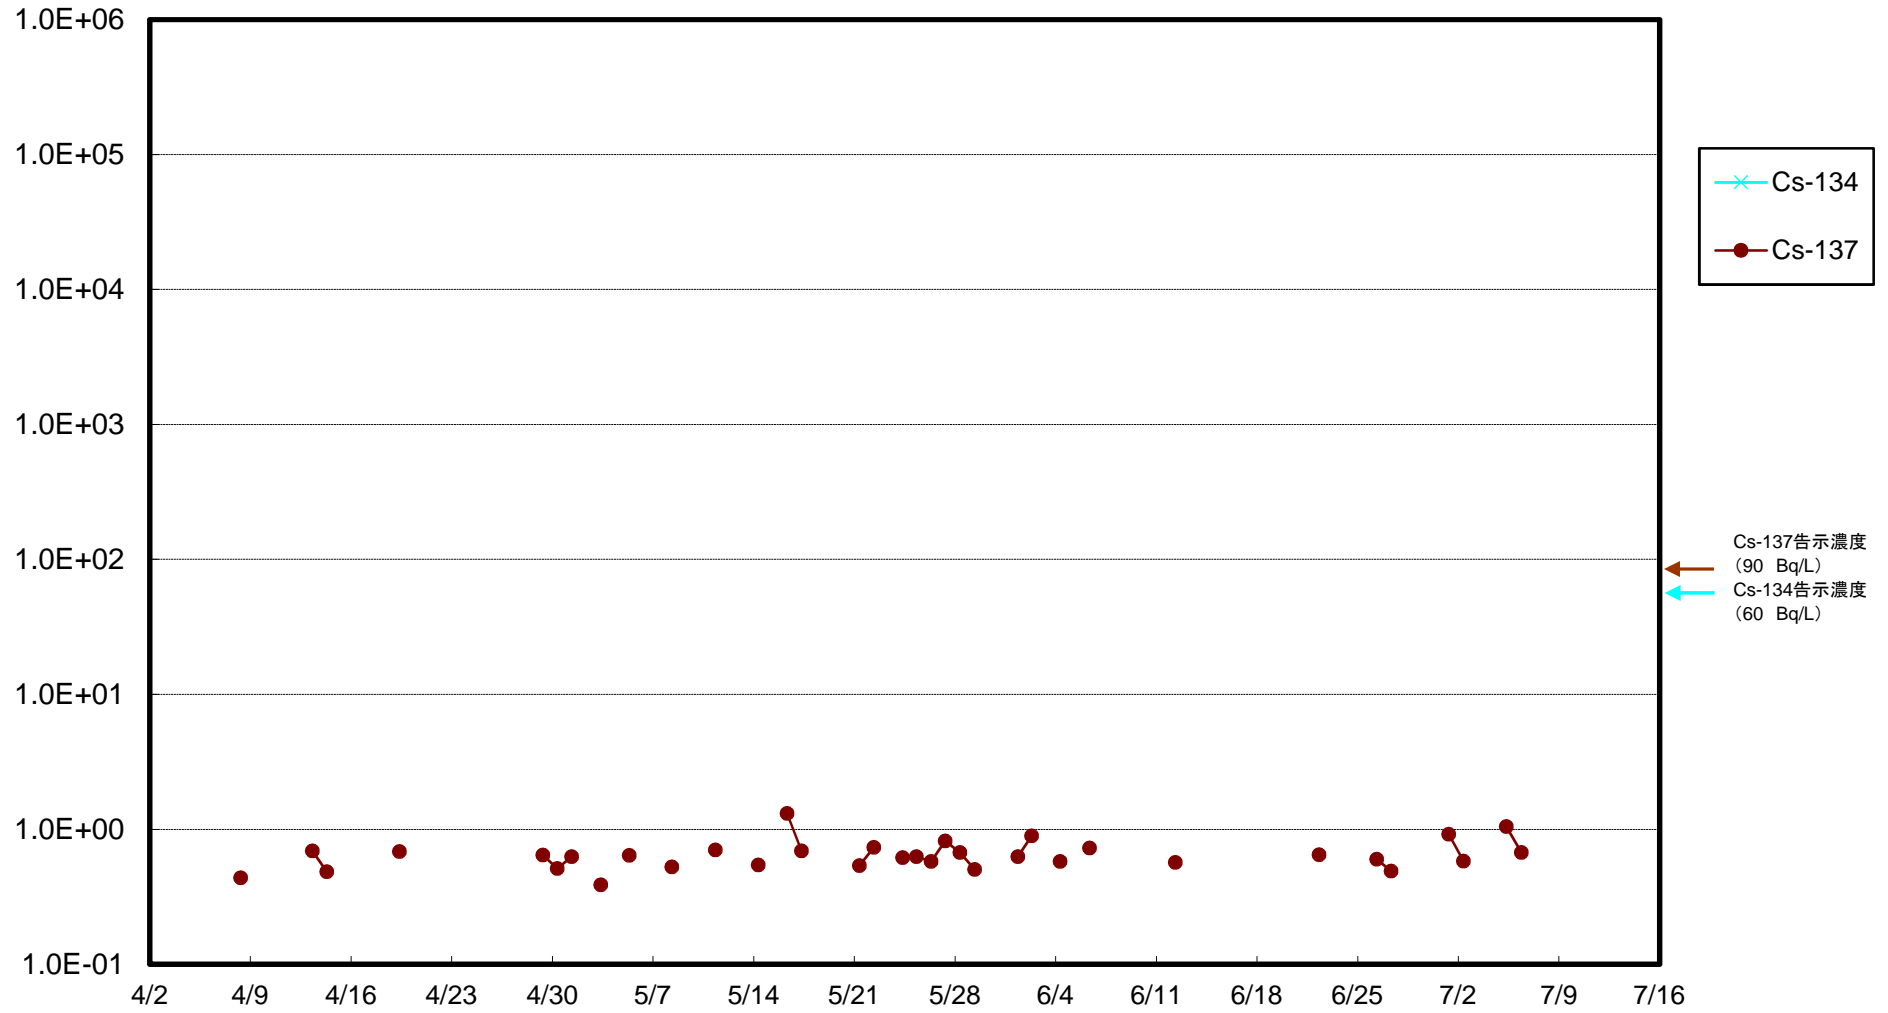

福島第一 5,6号機放水口北側(T-1) 海水放射能濃度(Bq/L)

福島第一 南放水口付近(T-2) 海水放射能濃度(Bq/L)

福島第一 物揚場前海水放射能濃度(Bq/L)

福島第一 1~4号機取水口内北側(東波除堤北側)海水放射能濃度(Bq/L)

福島第一 1~4号機取水口内南側(遮水壁前)海水放射能濃度(Bq/L)

福島第一 6号機取水口前海水放射能濃度(Bq/L)

福島第一 港湾口海水放射能濃度(Bq/L)