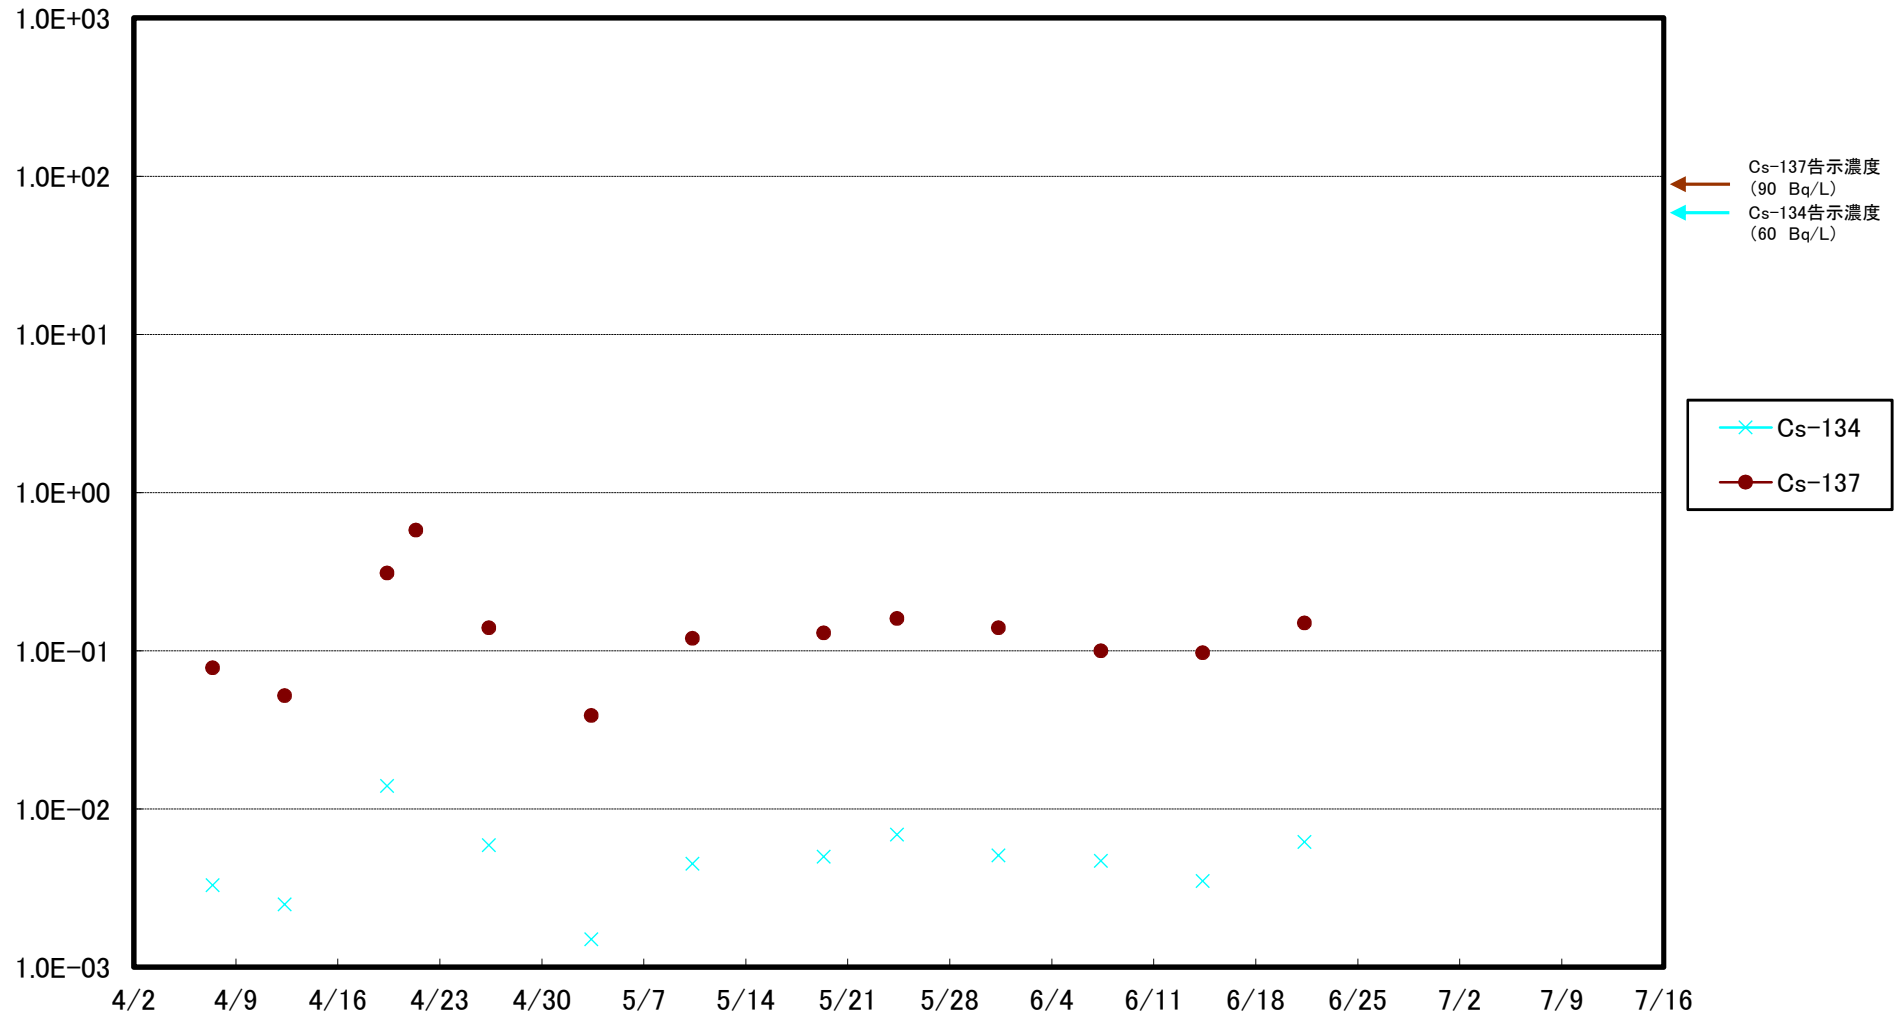

福島第一 5,6号機放水口北側(T-1) 海水放射能濃度(Bq/L)

福島第一 南放水口付近(T-2) 海水放射能濃度(Bq/L)

福島第一 物揚場前海水放射能濃度(Bq/L)

福島第一 1~4号機取水口内北側(東波除堤北側)海水放射能濃度(Bq/L)

福島第一 1~4号機取水口内南側(遮水壁前)海水放射能濃度(Bq/L)

福島第一 6号機取水口前海水放射能濃度(Bq/L)

福島第一 港湾口海水放射能濃度(Bq/L)