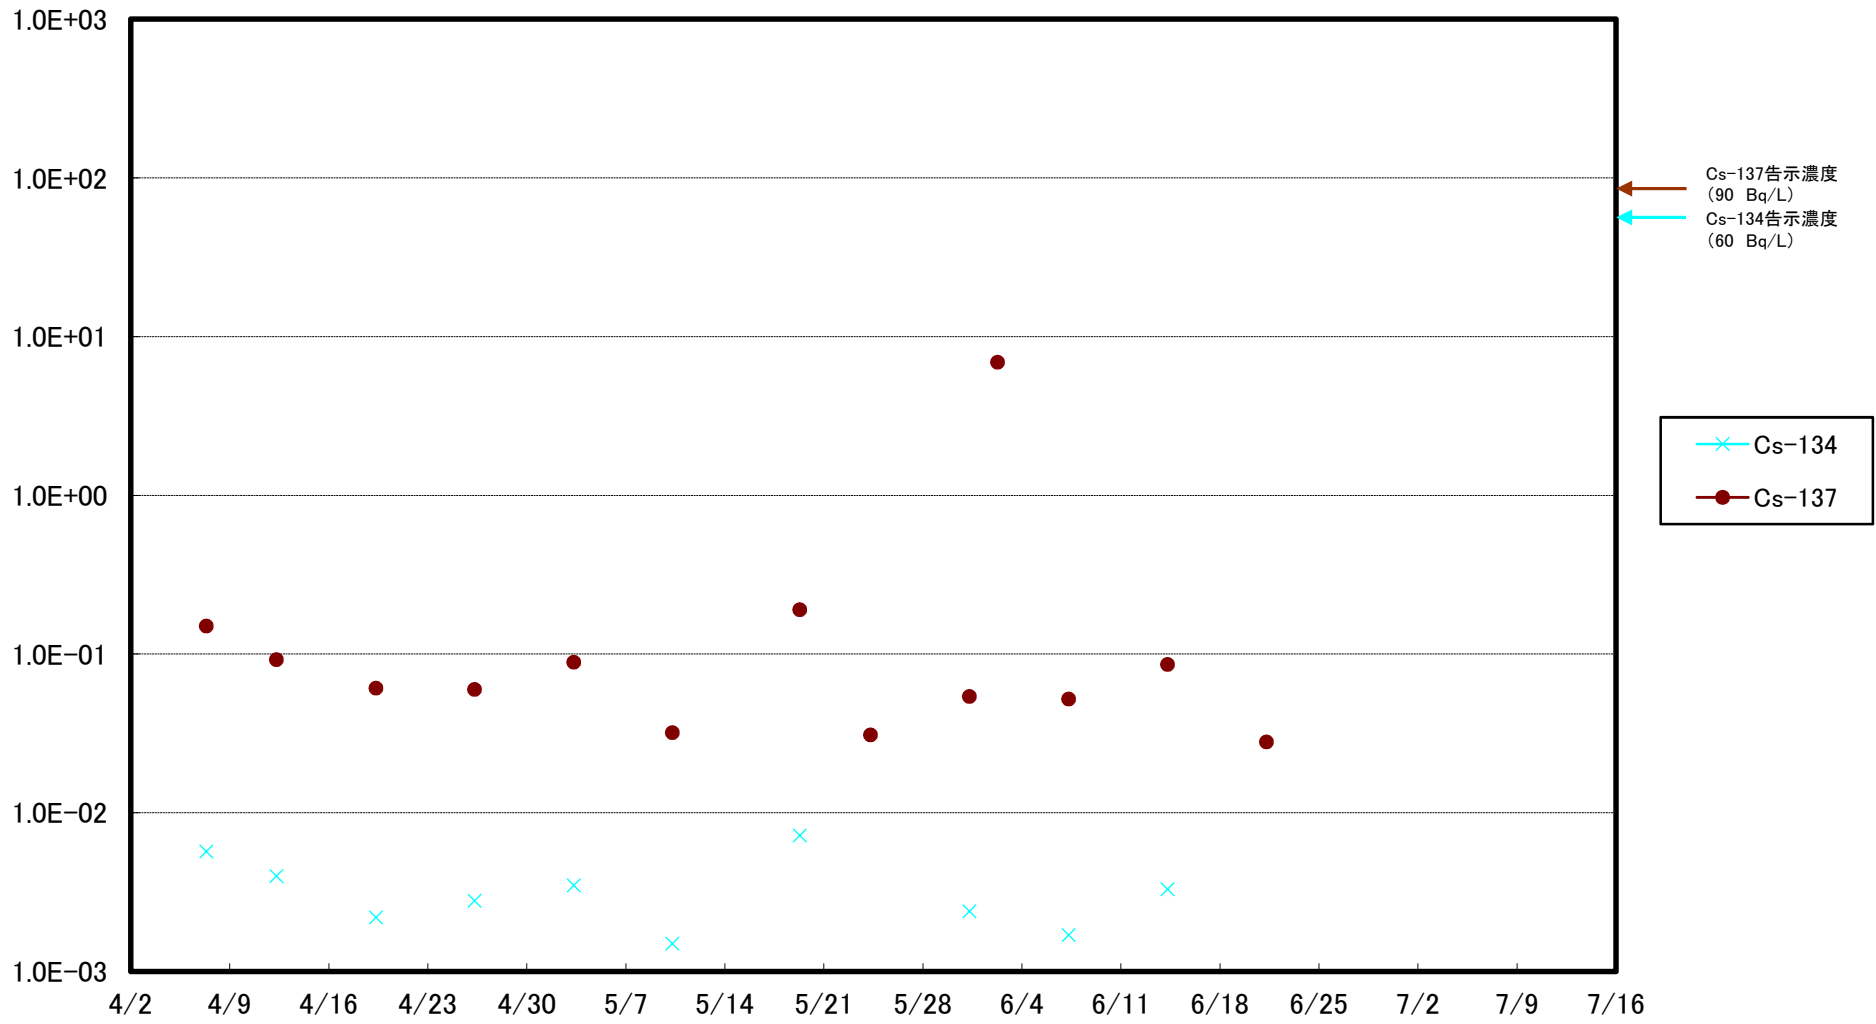

福島第一 5,6号機放水口北側(T-1) 海水放射能濃度(Bq/L)

福島第一 南放水口付近(T-2) 海水放射能濃度(Bq/L)

福島第一 物揚場前海水放射能濃度(Bq/L)

福島第一 1~4号機取水口内北側(東波除堤北側)海水放射能濃度(Bq/L)

福島第一 1~4号機取水口内南側(遮水壁前)海水放射能濃度(Bq/L)

福島第一 6号機取水口前海水放射能濃度(Bq/L)

福島第一 港湾口海水放射能濃度(Bq/L)