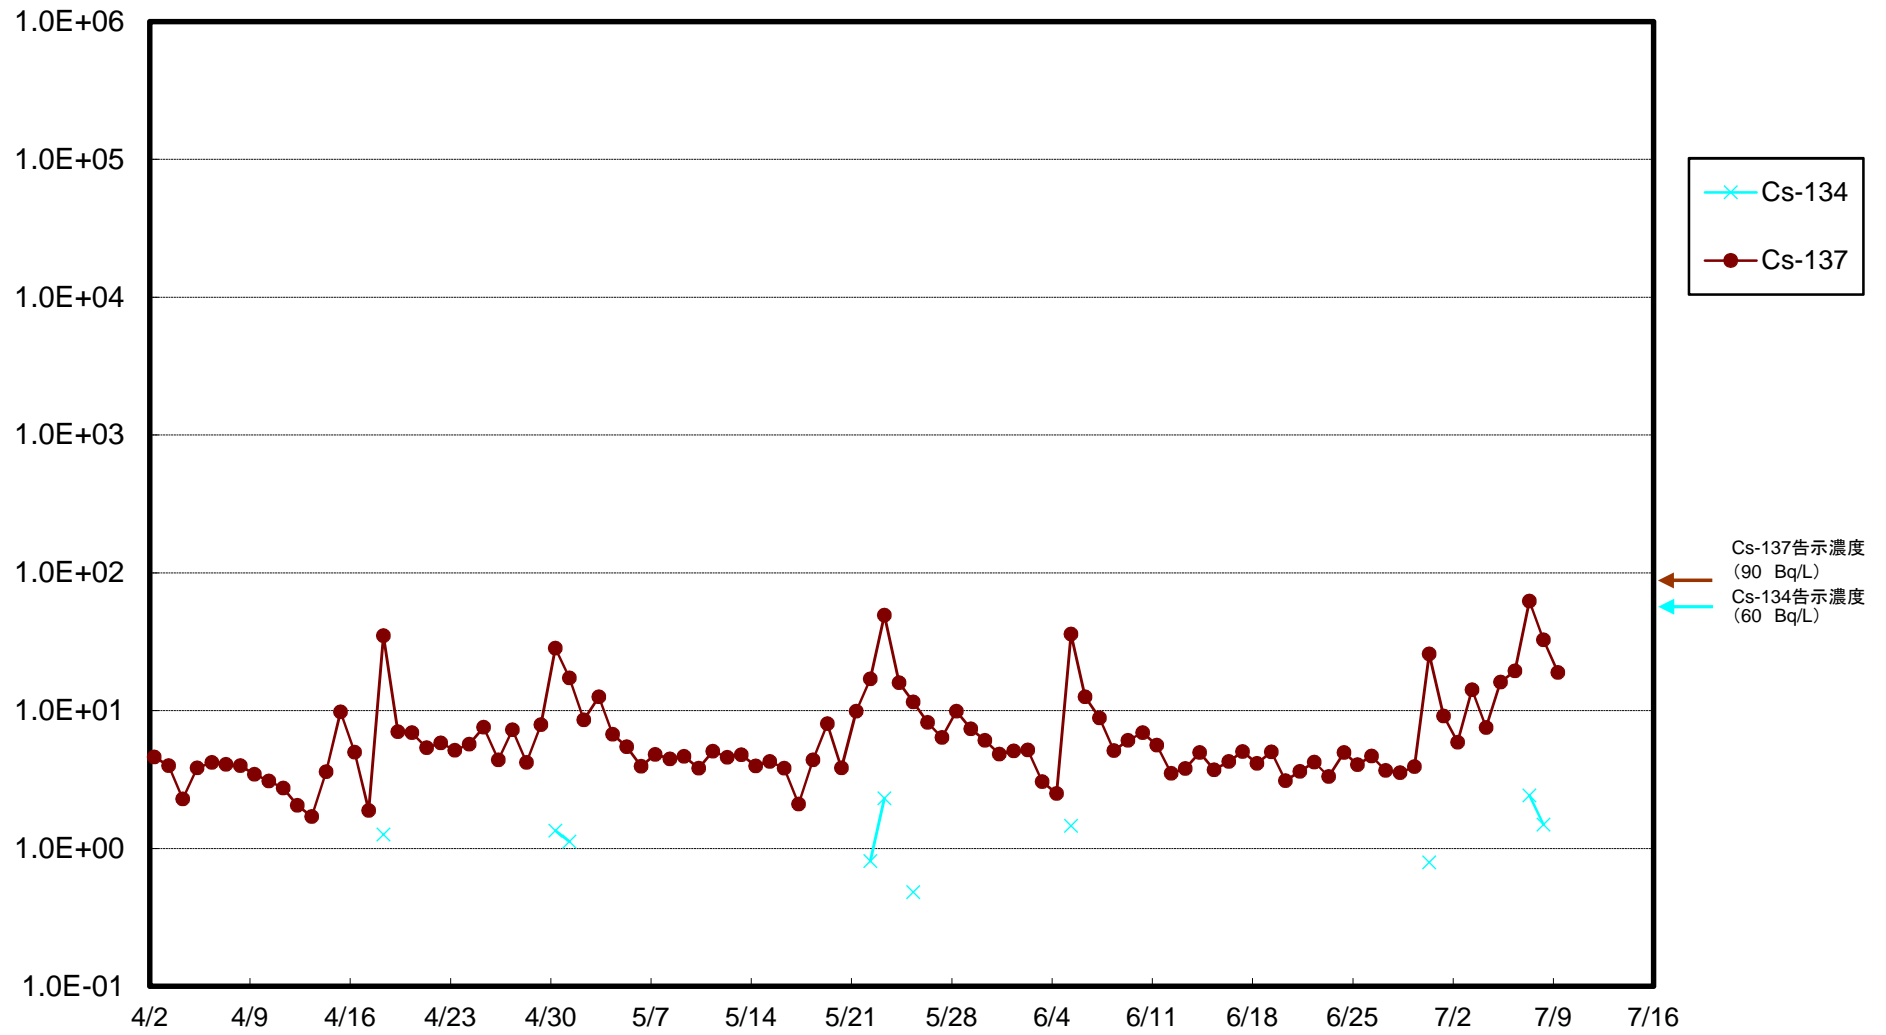

福島第一 5,6号機放水口北側(T-1) 海水放射能濃度(Bq/L)

福島第一 南放水口付近(T-2) 海水放射能濃度(Bq/L)

福島第一 物揚場前海水放射能濃度(Bq/L)

福島第一 1~4号機取水口内北側(東波除堤北側)海水放射能濃度(Bq/L)

福島第一 1~4号機取水口内南側(遮水壁前)海水放射能濃度(Bq/L)

福島第一 6号機取水口前海水放射能濃度(Bq/L)

福島第一 港湾口海水放射能濃度(Bq/L)