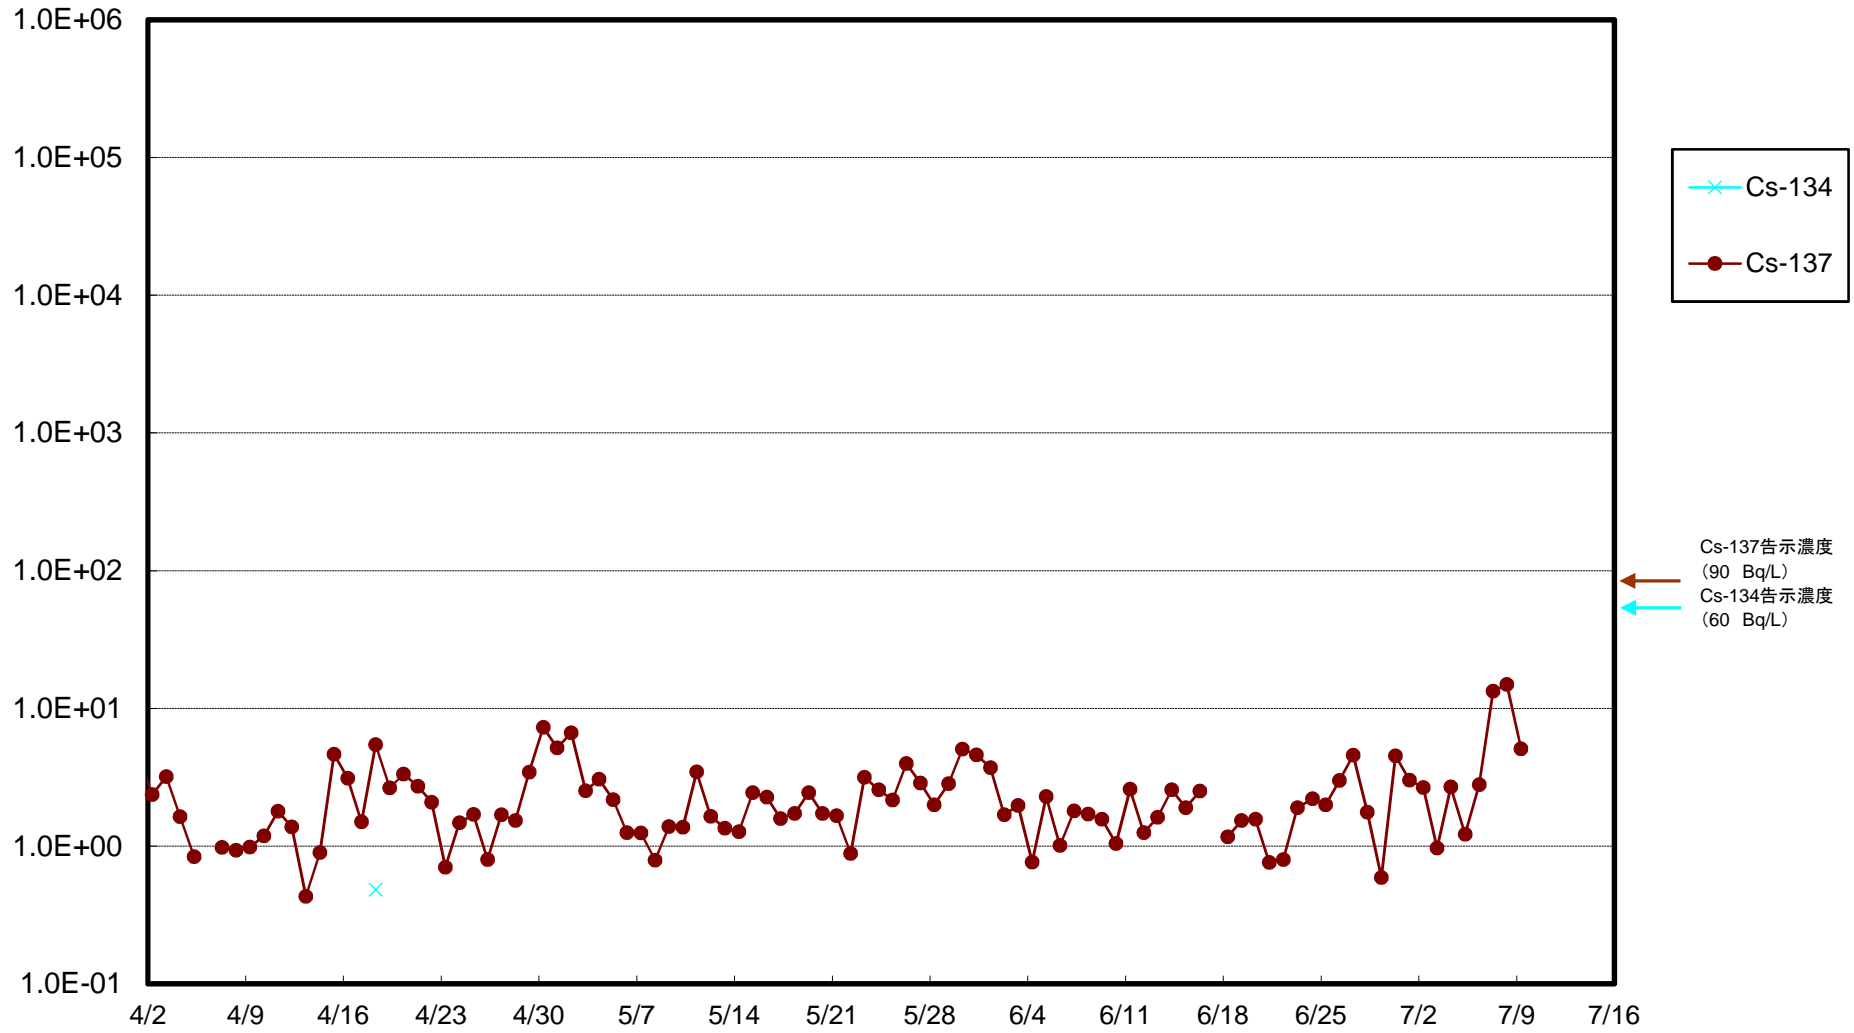

福島第一 5,6号機放水口北側(T-1) 海水放射能濃度(Bq/L)

福島第一 南放水口付近(T-2) 海水放射能濃度(Bq/L)

福島第一 物揚場前海水放射能濃度(Bq/L)

福島第一 1~4号機取水口内北側(東波除堤北側)海水放射能濃度(Bq/L)

福島第一 1~4号機取水口内南側(遮水壁前)海水放射能濃度(Bq/L)

福島第一 6号機取水口前海水放射能濃度(Bq/L)

福島第一 港湾口海水放射能濃度(Bq/L)