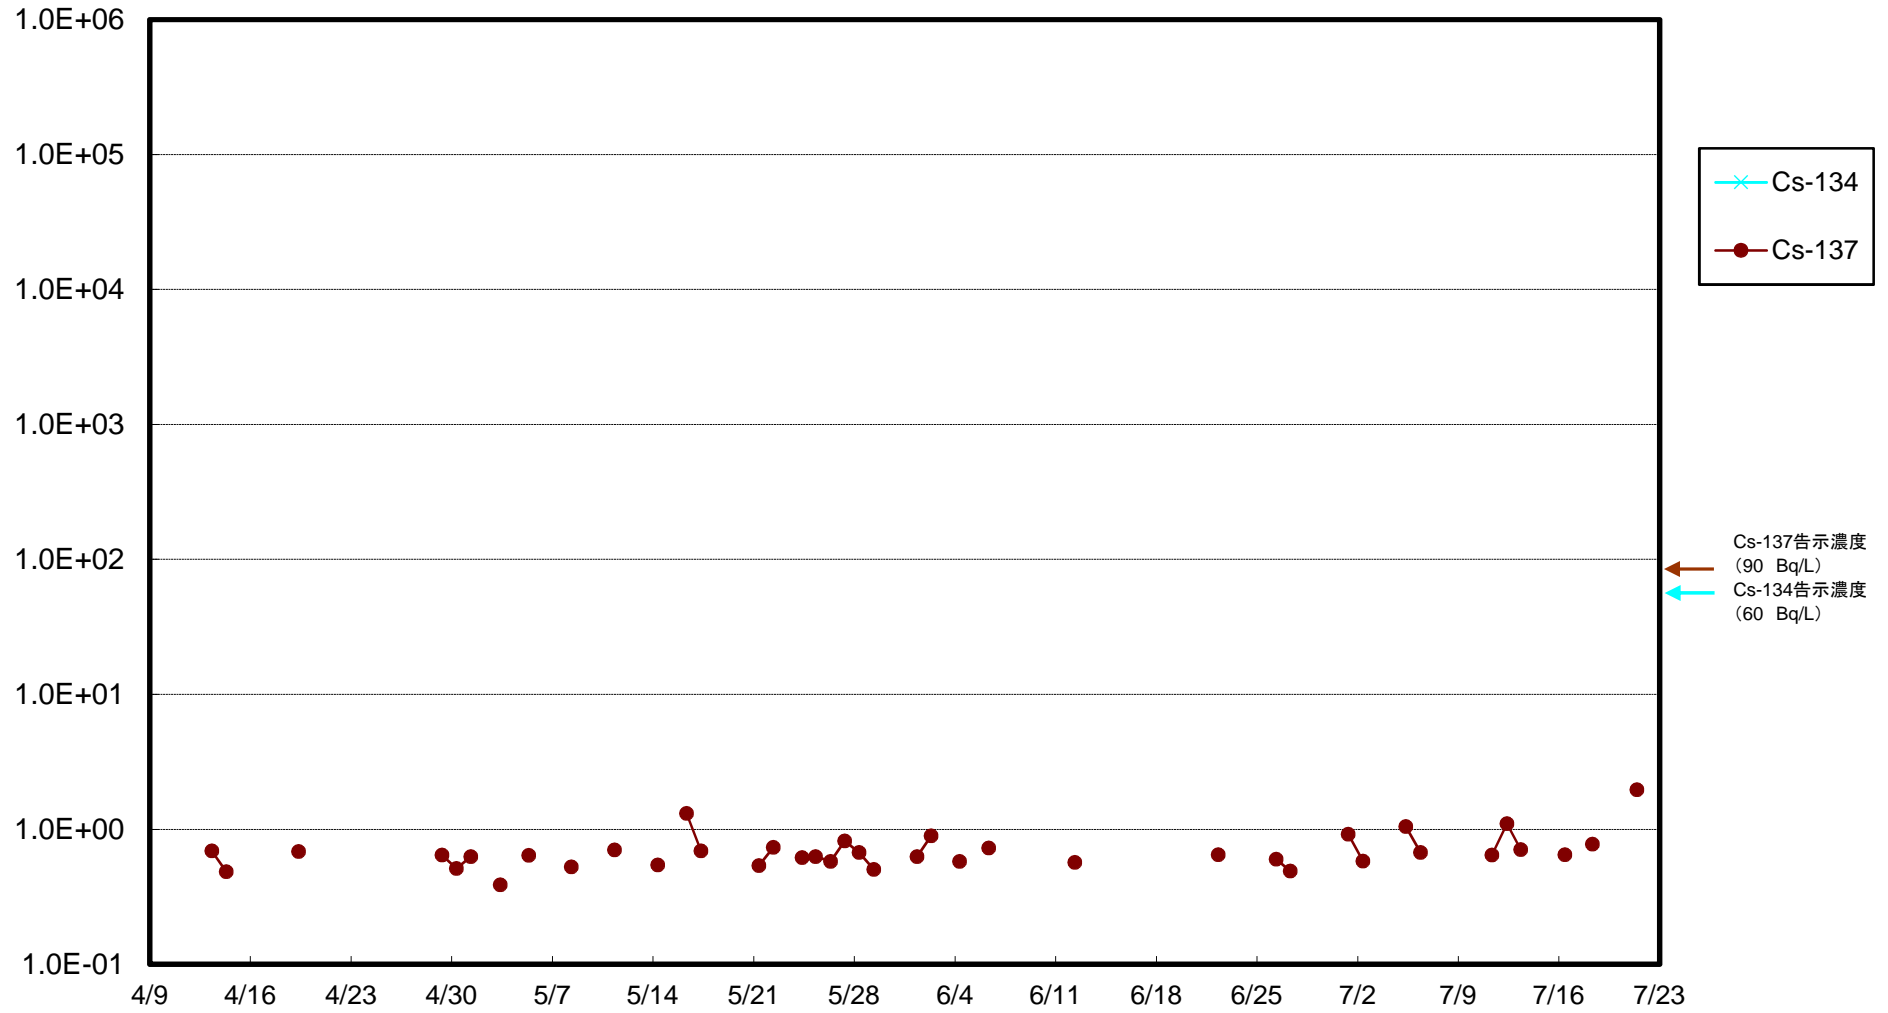

福島第一 5,6号機放水口北側(T-1) 海水放射能濃度(Bq/L)

福島第一 南放水口付近(T-2) 海水放射能濃度(Bq/L)

福島第一 物揚場前海水放射能濃度(Bq/L)

福島第一 1~4号機取水口内北側(東波除堤北側)海水放射能濃度(Bq/L)

福島第一 1~4号機取水口内南側(遮水壁前)海水放射能濃度(Bq/L)

福島第一 6号機取水口前海水放射能濃度(Bq/L)

# 福島第一 港湾口海水放射能濃度 (Bq/L)