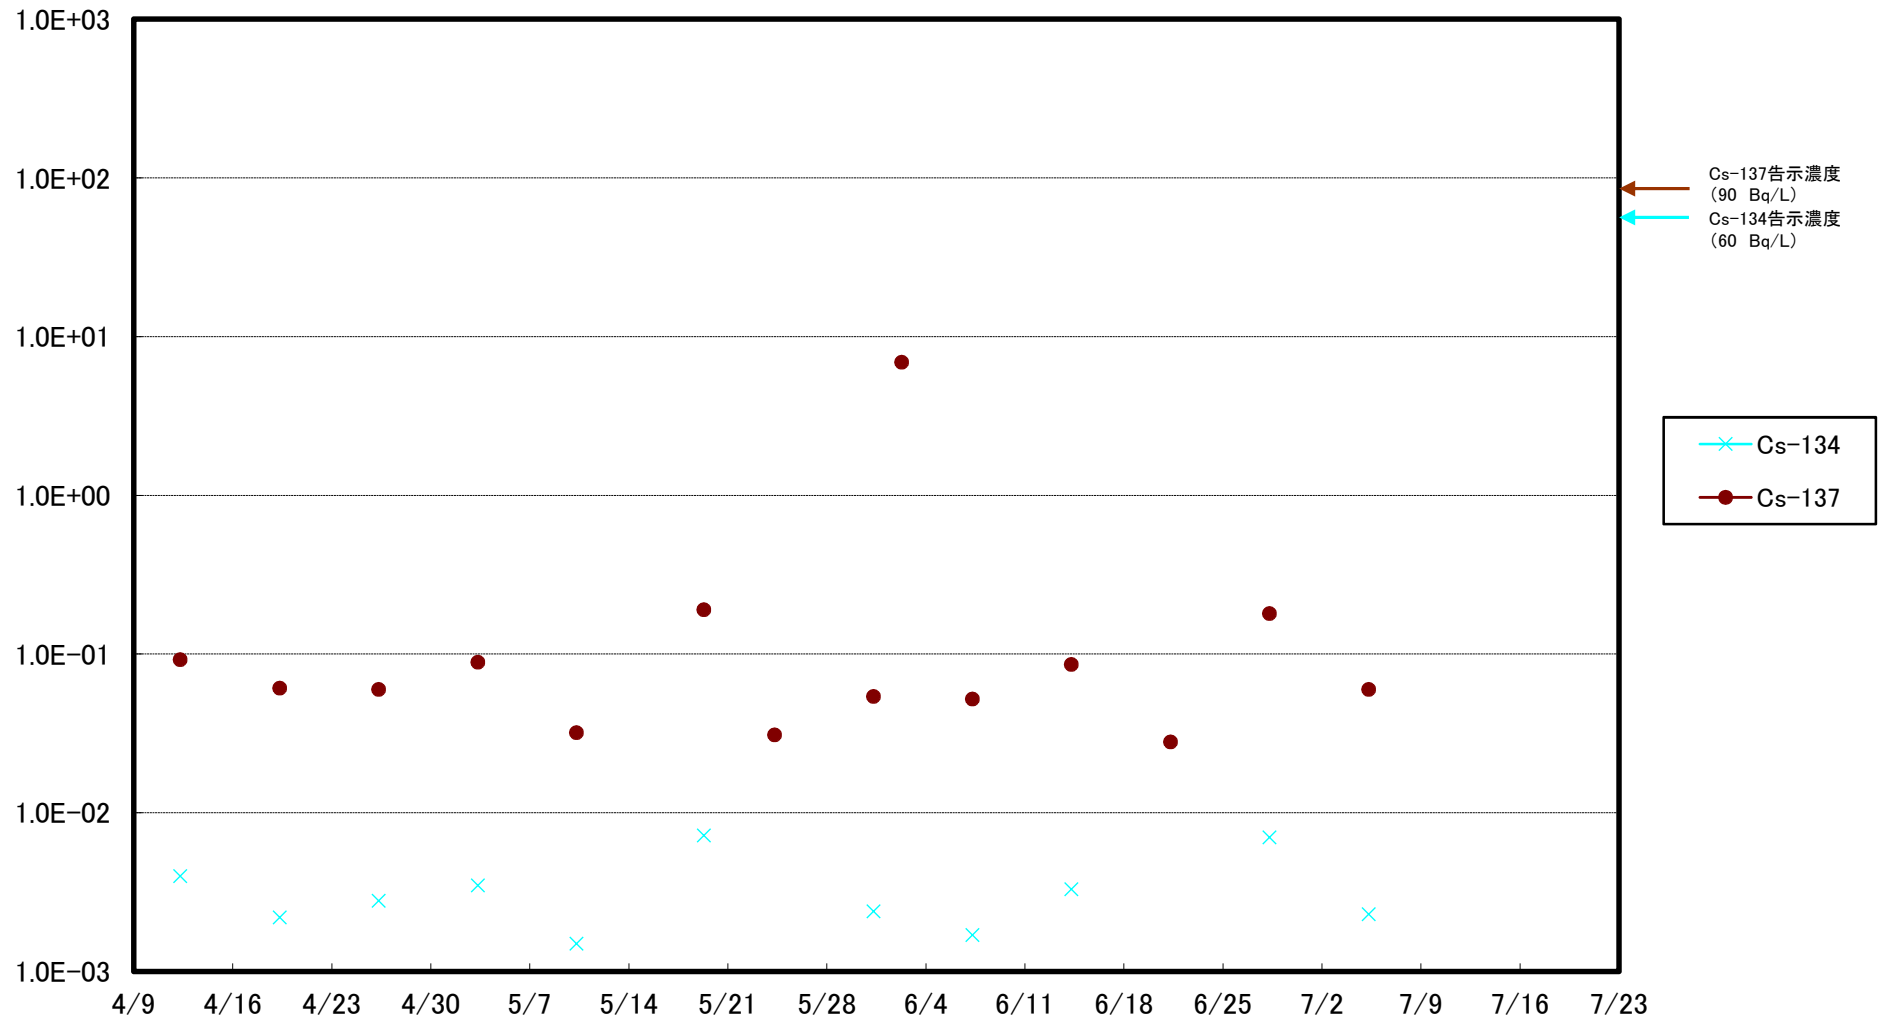

福島第一 5,6号機放水口北側(T-1) 海水放射能濃度(Bq/L)

福島第一 南放水口付近(T-2) 海水放射能濃度(Bq/L)

福島第一 物揚場前海水放射能濃度(Bq/L)

福島第一 1~4号機取水口内北側(東波除堤北側)海水放射能濃度(Bq/L)

福島第一 1~4号機取水口内南側(遮水壁前)海水放射能濃度(Bq/L)

福島第一 6号機取水口前海水放射能濃度(Bq/L)

# 福島第一 港湾口海水放射能濃度 (Bq/L)