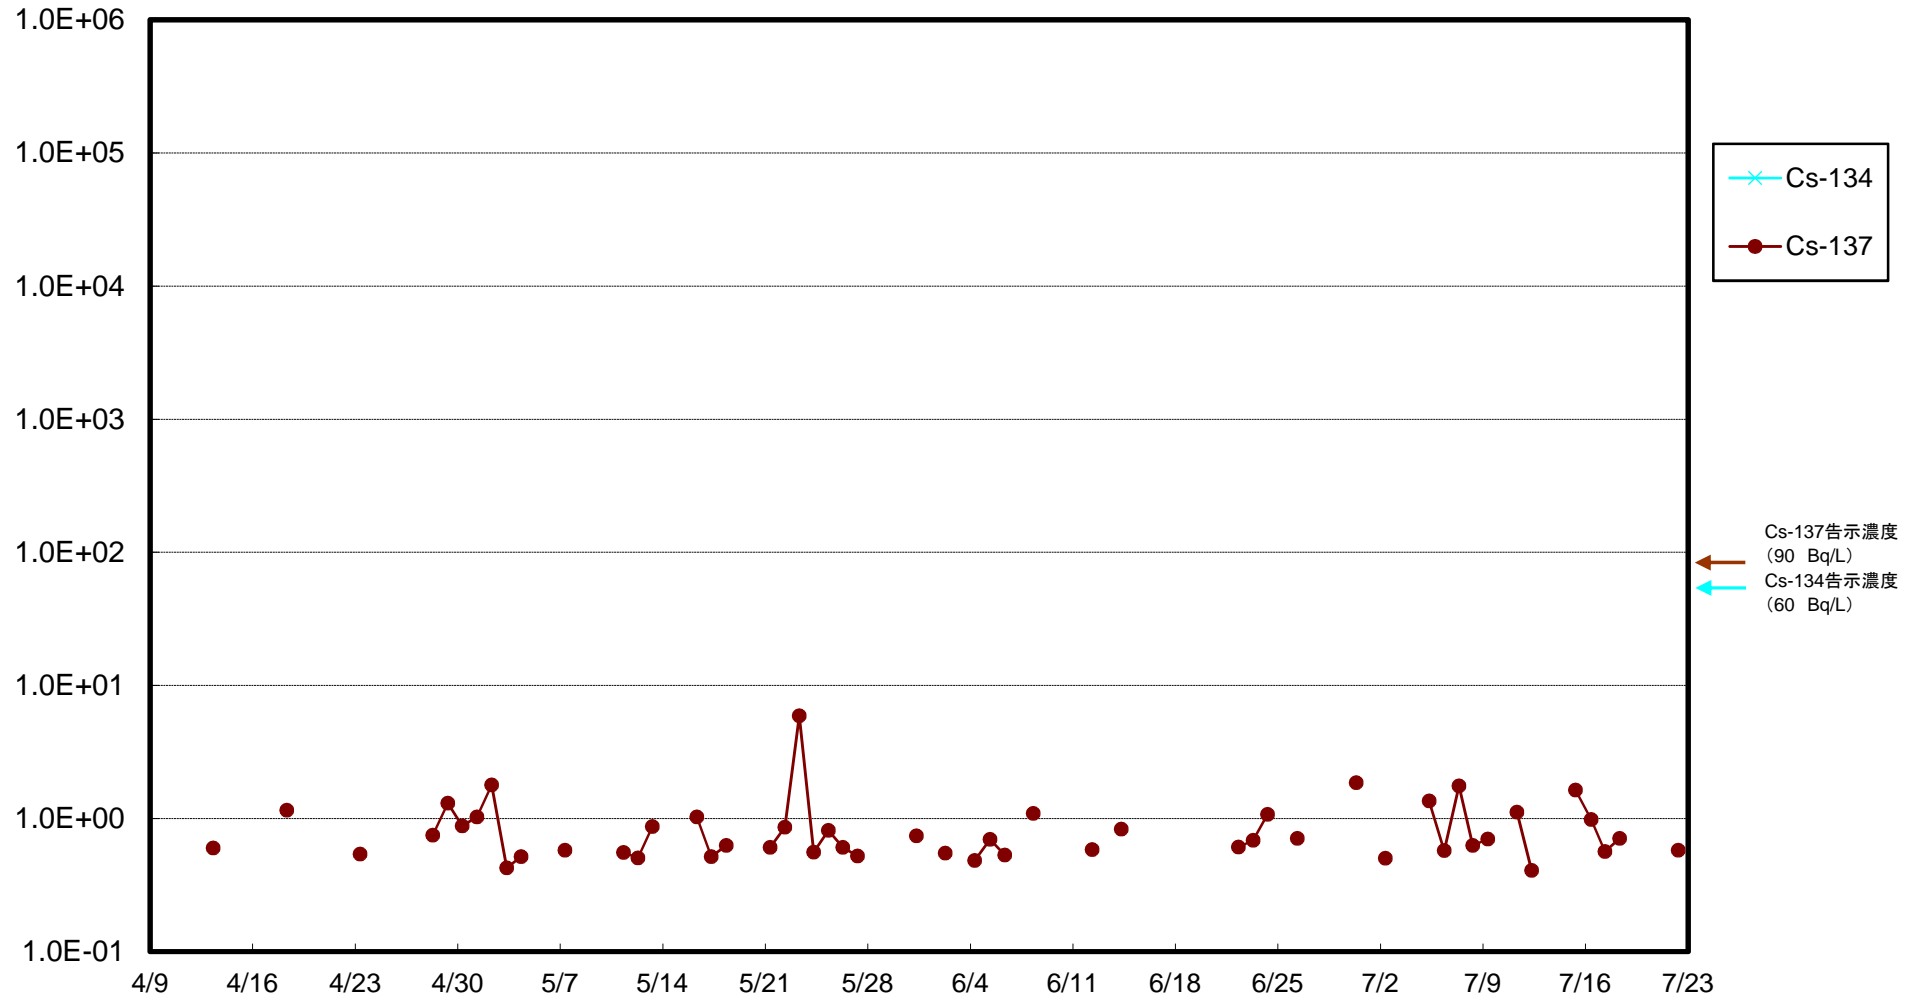

福島第一 5,6号機放水口北側(T-1) 海水放射能濃度(Bq/L)

福島第一 南放水口付近(T-2) 海水放射能濃度(Bq/L)

福島第一 物揚場前海水放射能濃度(Bq/L)

福島第一 1~4号機取水口内北側(東波除堤北側)海水放射能濃度(Bq/L)

福島第一 1~4号機取水口内南側(遮水壁前)海水放射能濃度(Bq/L)

福島第一 6号機取水口前海水放射能濃度(Bq/L)

# 福島第一 港湾口海水放射能濃度 (Bq/L)