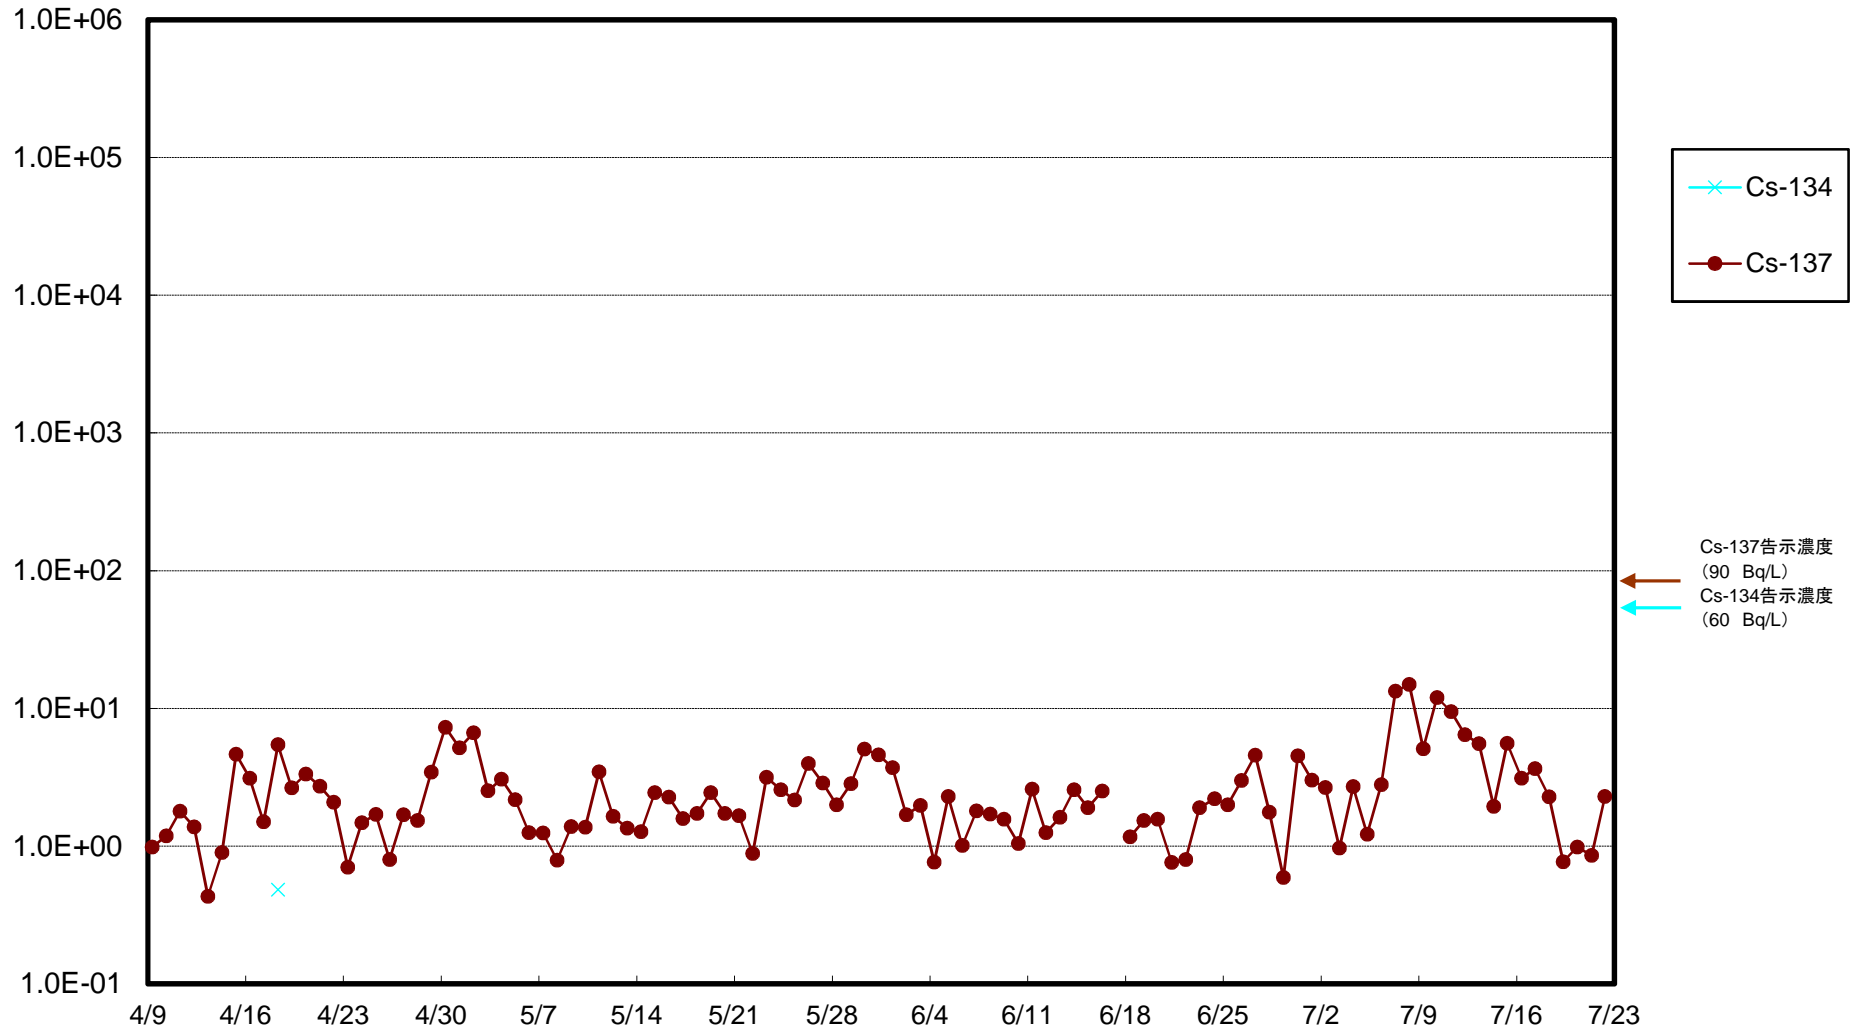

福島第一 5,6号機放水口北側(T-1) 海水放射能濃度(Bq/L)

福島第一 南放水口付近(T-2) 海水放射能濃度(Bq/L)

福島第一 物揚場前海水放射能濃度(Bq/L)

福島第一 1~4号機取水口内北側(東波除堤北側)海水放射能濃度(Bq/L)

福島第一 1~4号機取水口内南側(遮水壁前)海水放射能濃度(Bq/L)

福島第一 6号機取水口前海水放射能濃度(Bq/L)

# 福島第一 港湾口海水放射能濃度 (Bq/L)