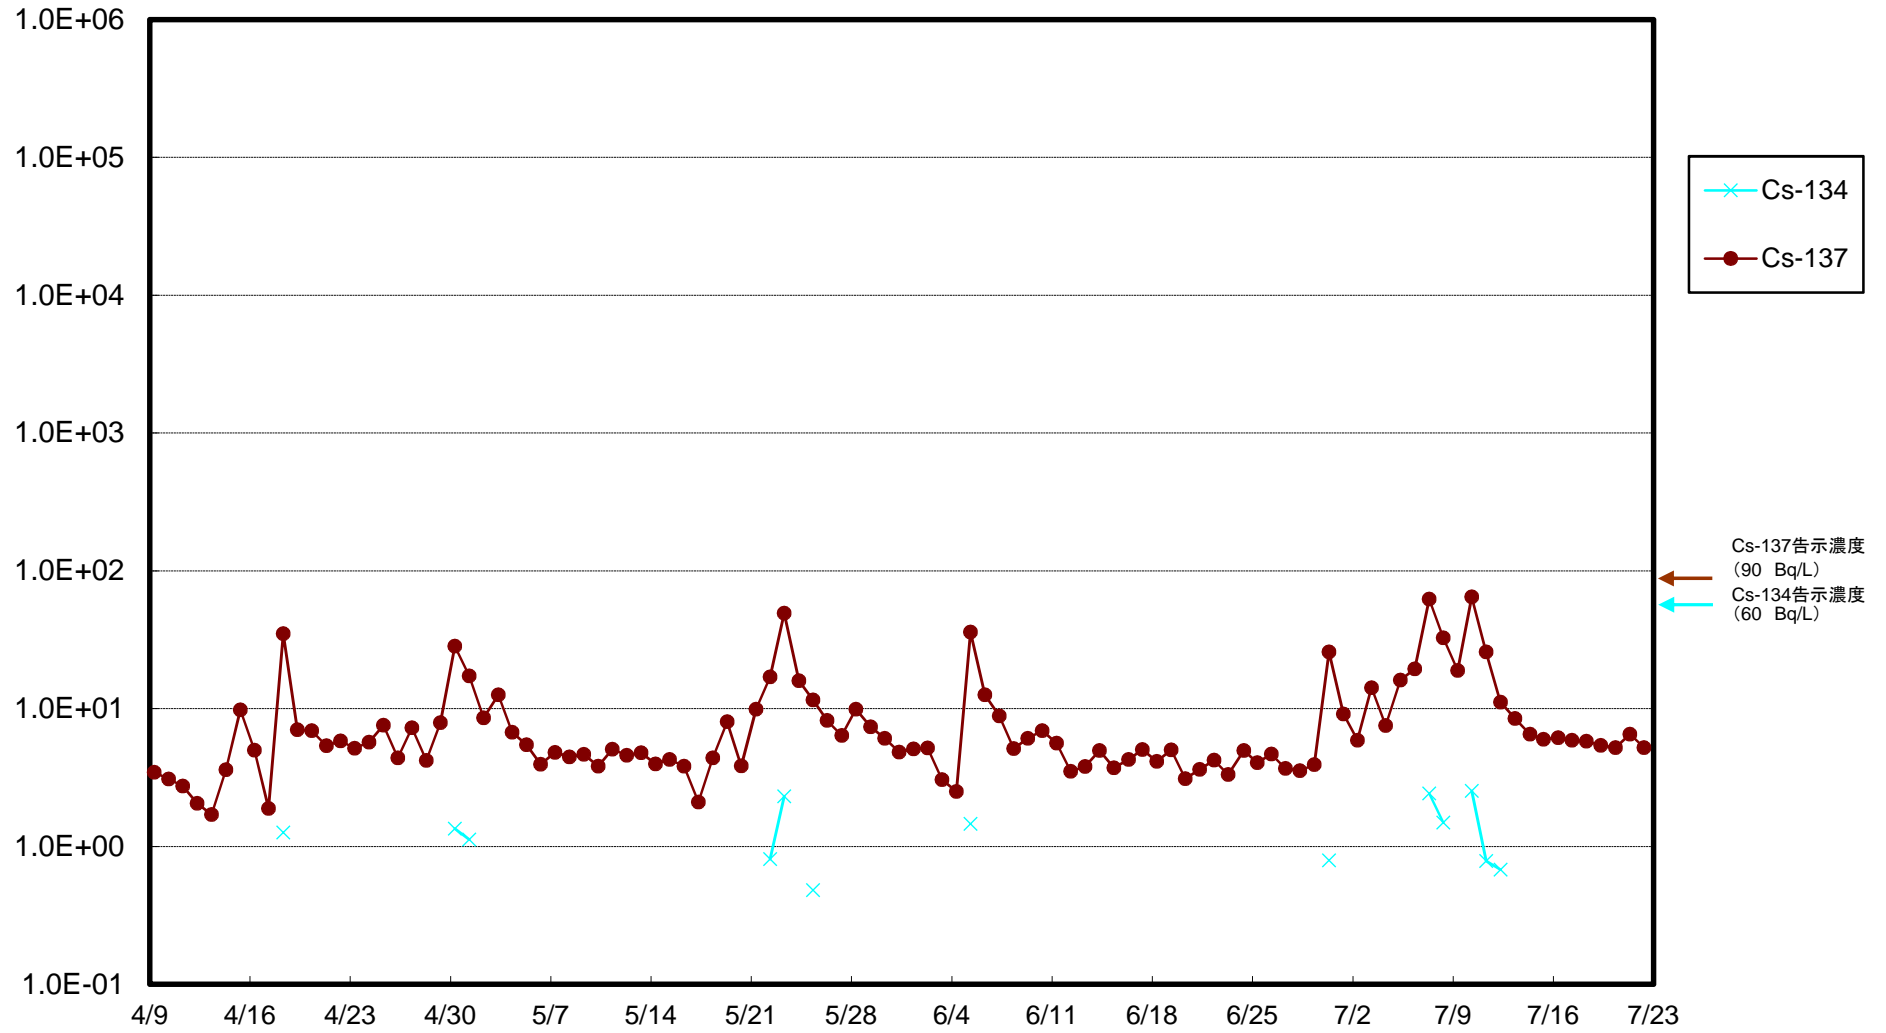

福島第一 5,6号機放水口北側(T-1) 海水放射能濃度(Bq/L)

福島第一 南放水口付近(T-2) 海水放射能濃度(Bq/L)

福島第一 物揚場前海水放射能濃度(Bq/L)

福島第一 1~4号機取水口内北側(東波除堤北側)海水放射能濃度(Bq/L)

福島第一 1~4号機取水口内南側(遮水壁前)海水放射能濃度(Bq/L)

福島第一 6号機取水口前海水放射能濃度(Bq/L)

# 福島第一 港湾口海水放射能濃度 (Bq/L)