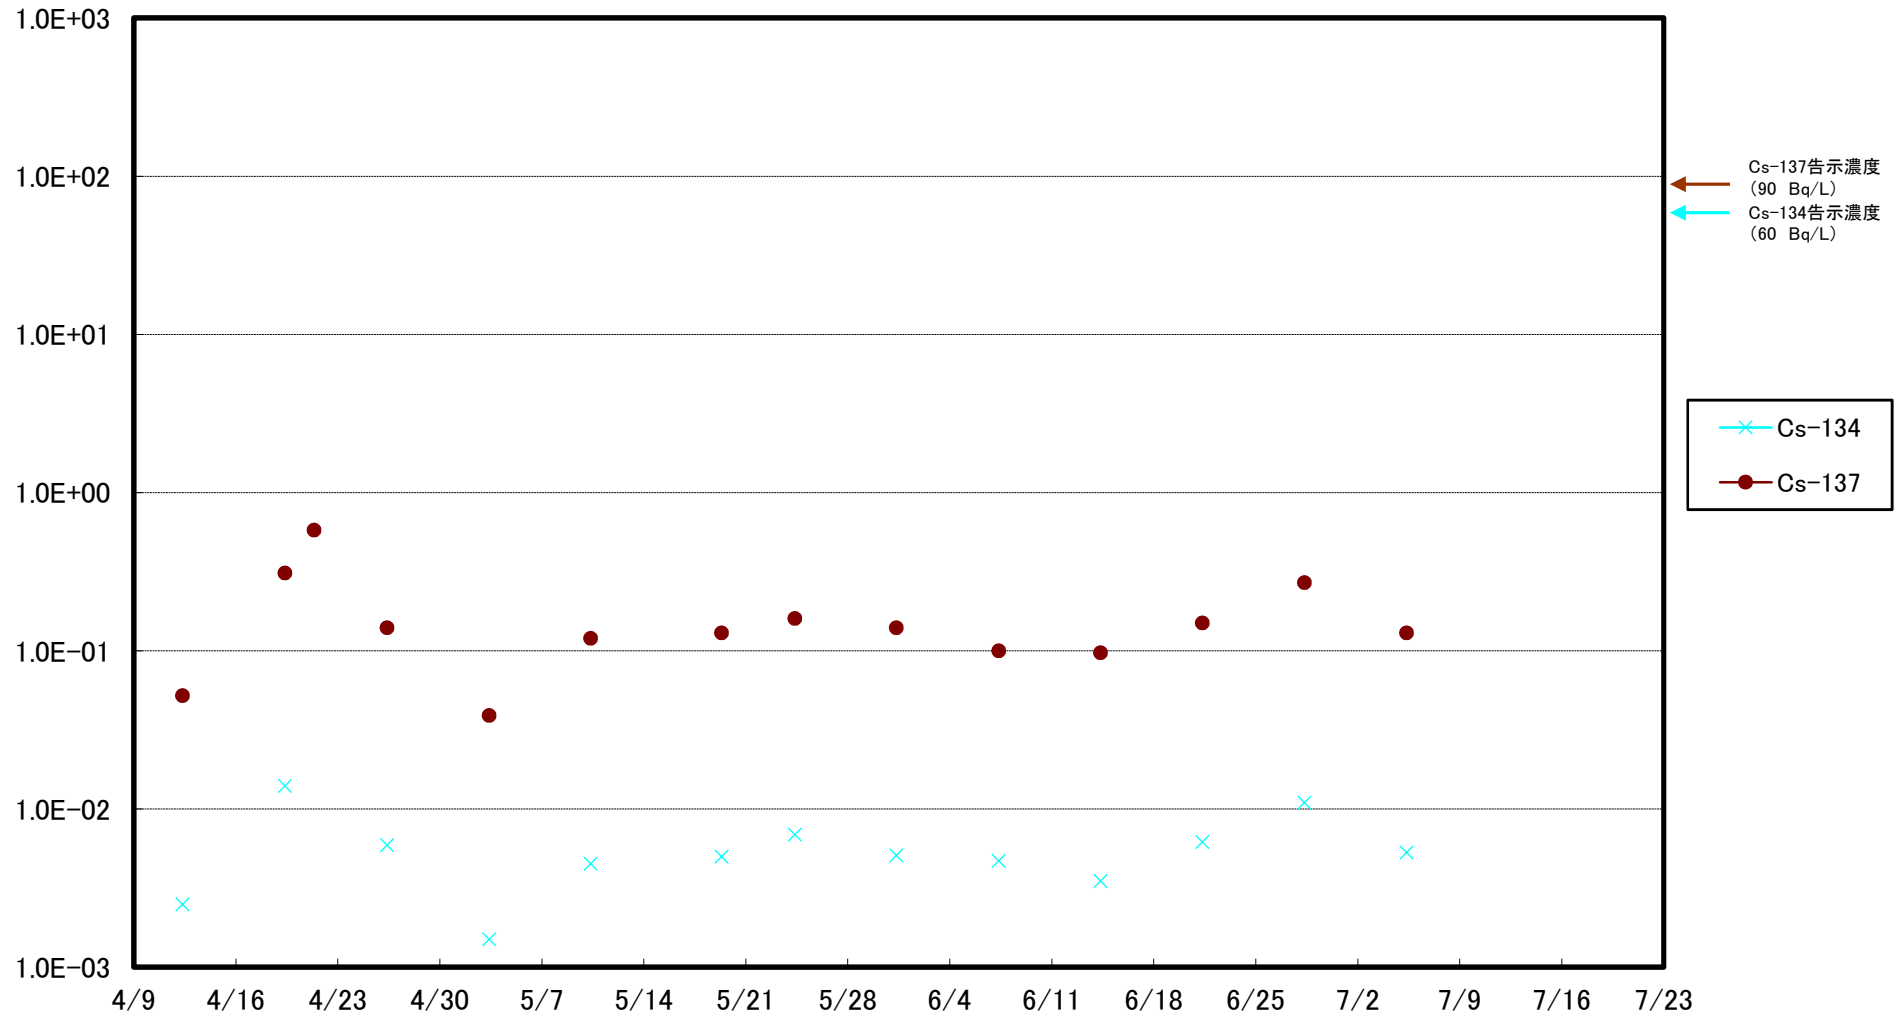

福島第一 5,6号機放水口北側(T-1) 海水放射能濃度(Bq/L)

福島第一 南放水口付近(T-2) 海水放射能濃度(Bq/L)

福島第一 物揚場前海水放射能濃度(Bq/L)

福島第一 1~4号機取水口内北側(東波除堤北側)海水放射能濃度(Bq/L)

福島第一 1~4号機取水口内南側(遮水壁前)海水放射能濃度(Bq/L)

福島第一 6号機取水口前海水放射能濃度(Bq/L)

# 福島第一 港湾口海水放射能濃度 (Bq/L)