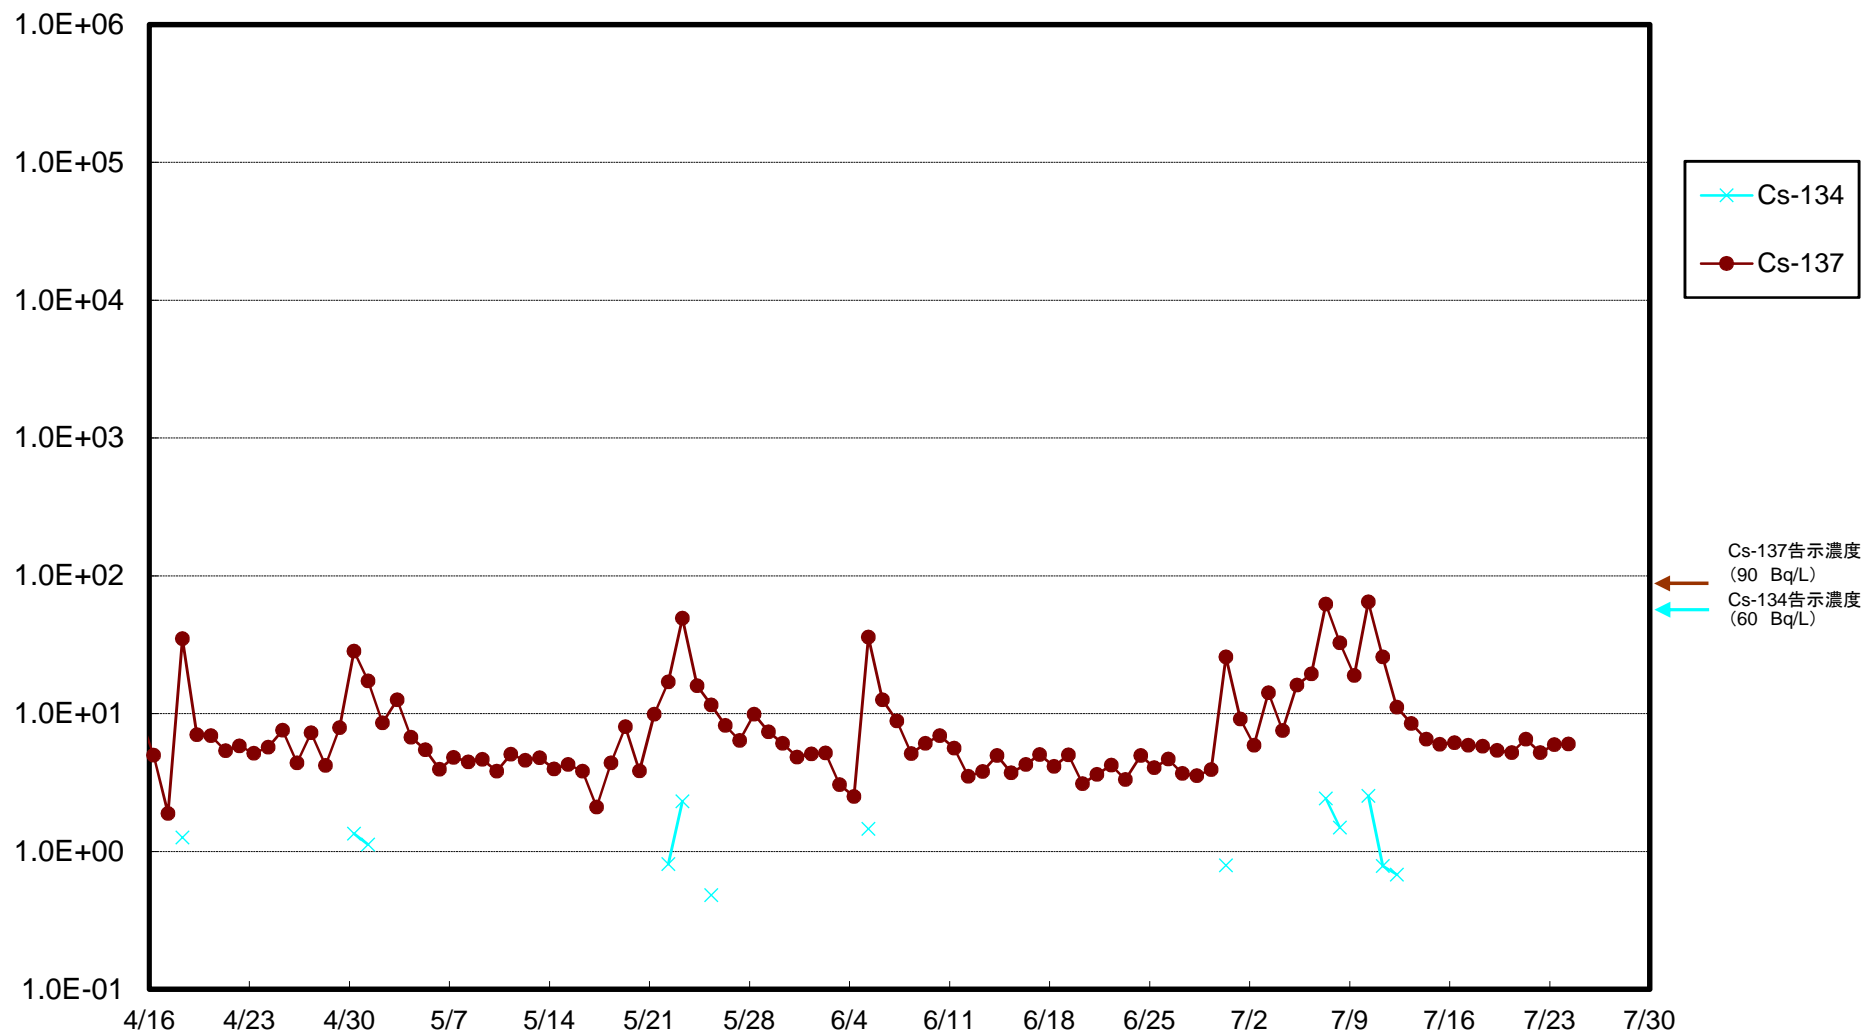

福島第一 5,6号機放水口北側(T-1) 海水放射能濃度(Bq/L)

福島第一 南放水口付近(T-2) 海水放射能濃度(Bq/L)

福島第一 物揚場前海水放射能濃度(Bq/L)

福島第一 1~4号機取水口内北側(東波除堤北側)海水放射能濃度(Bq/L)

福島第一 1~4号機取水口内南側(遮水壁前)海水放射能濃度(Bq/L)

福島第一 6号機取水口前海水放射能濃度(Bq/L)

福島第一 港湾口海水放射能濃度(Bq/L)