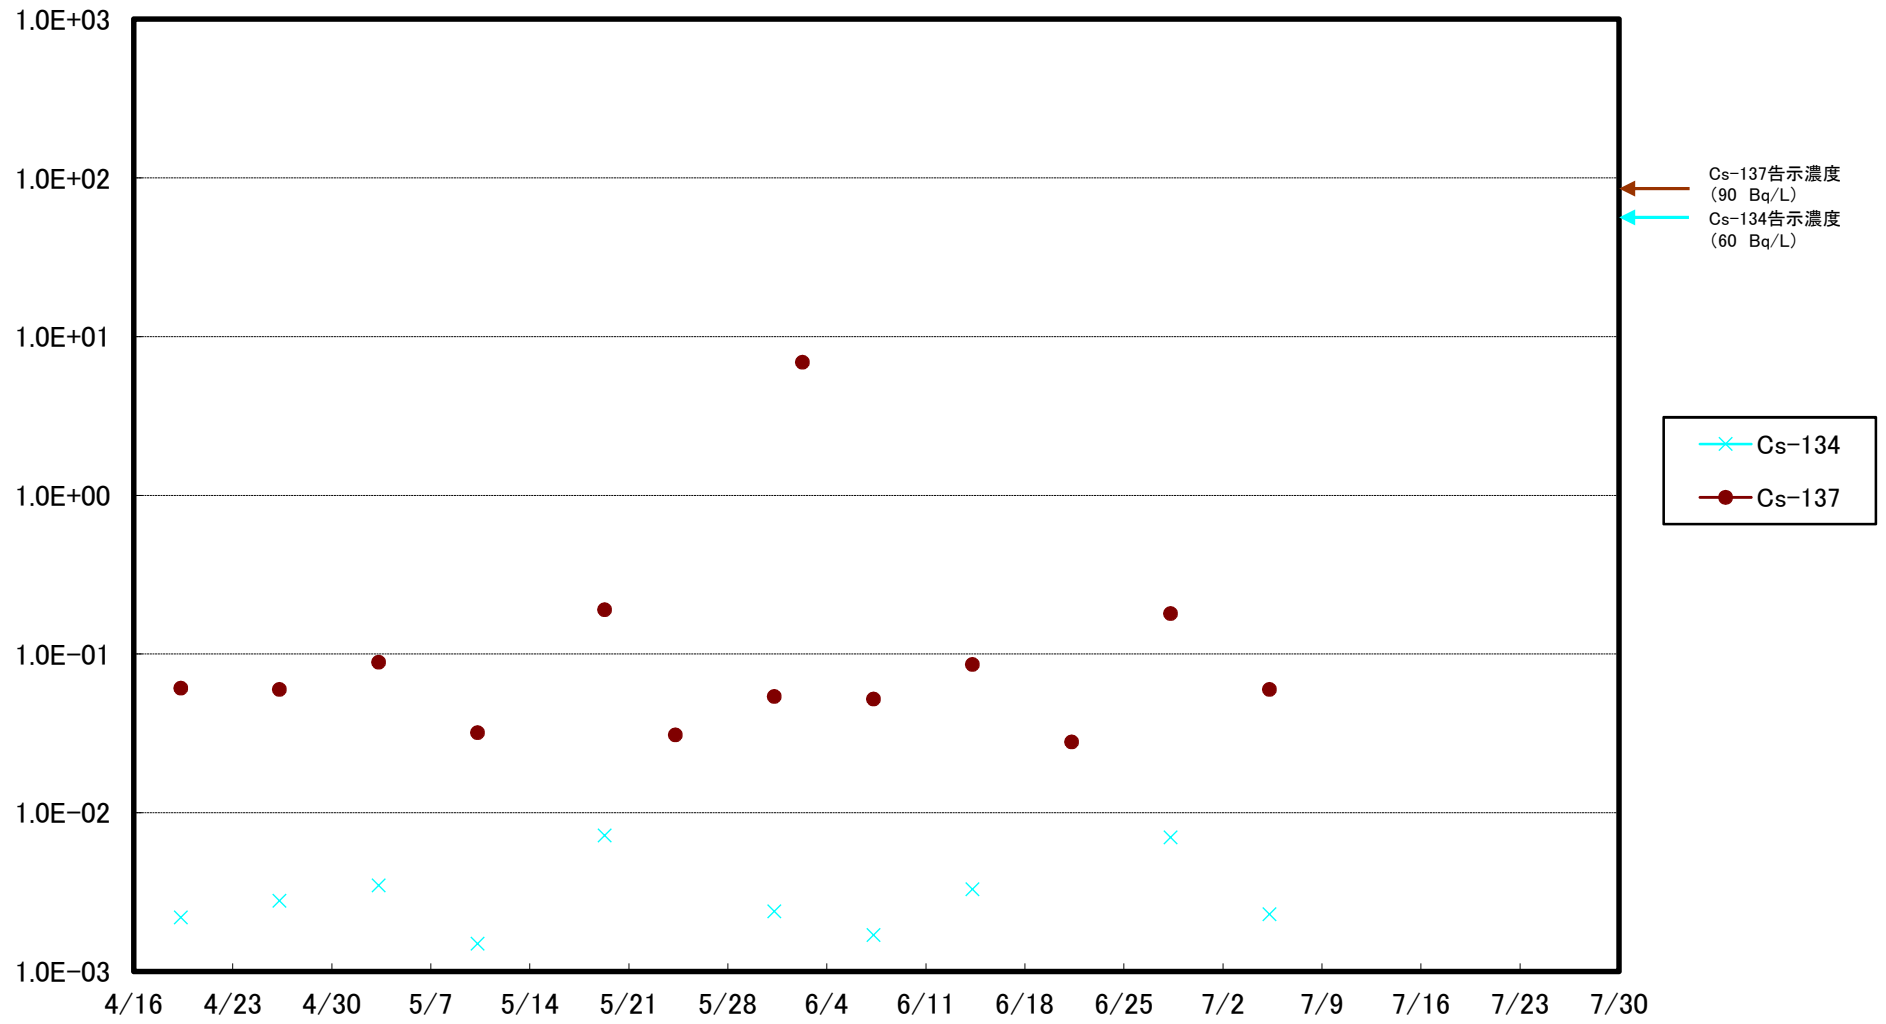

福島第一 5,6号機放水口北側(T-1) 海水放射能濃度(Bq/L)

福島第一 南放水口付近(T-2) 海水放射能濃度(Bq/L)

福島第一 物揚場前海水放射能濃度(Bq/L)

福島第一 1~4号機取水口内北側(東波除堤北側)海水放射能濃度(Bq/L)

福島第一 1~4号機取水口内南側(遮水壁前)海水放射能濃度(Bq/L)

福島第一 6号機取水口前海水放射能濃度(Bq/L)

福島第一 港湾口海水放射能濃度(Bq/L)