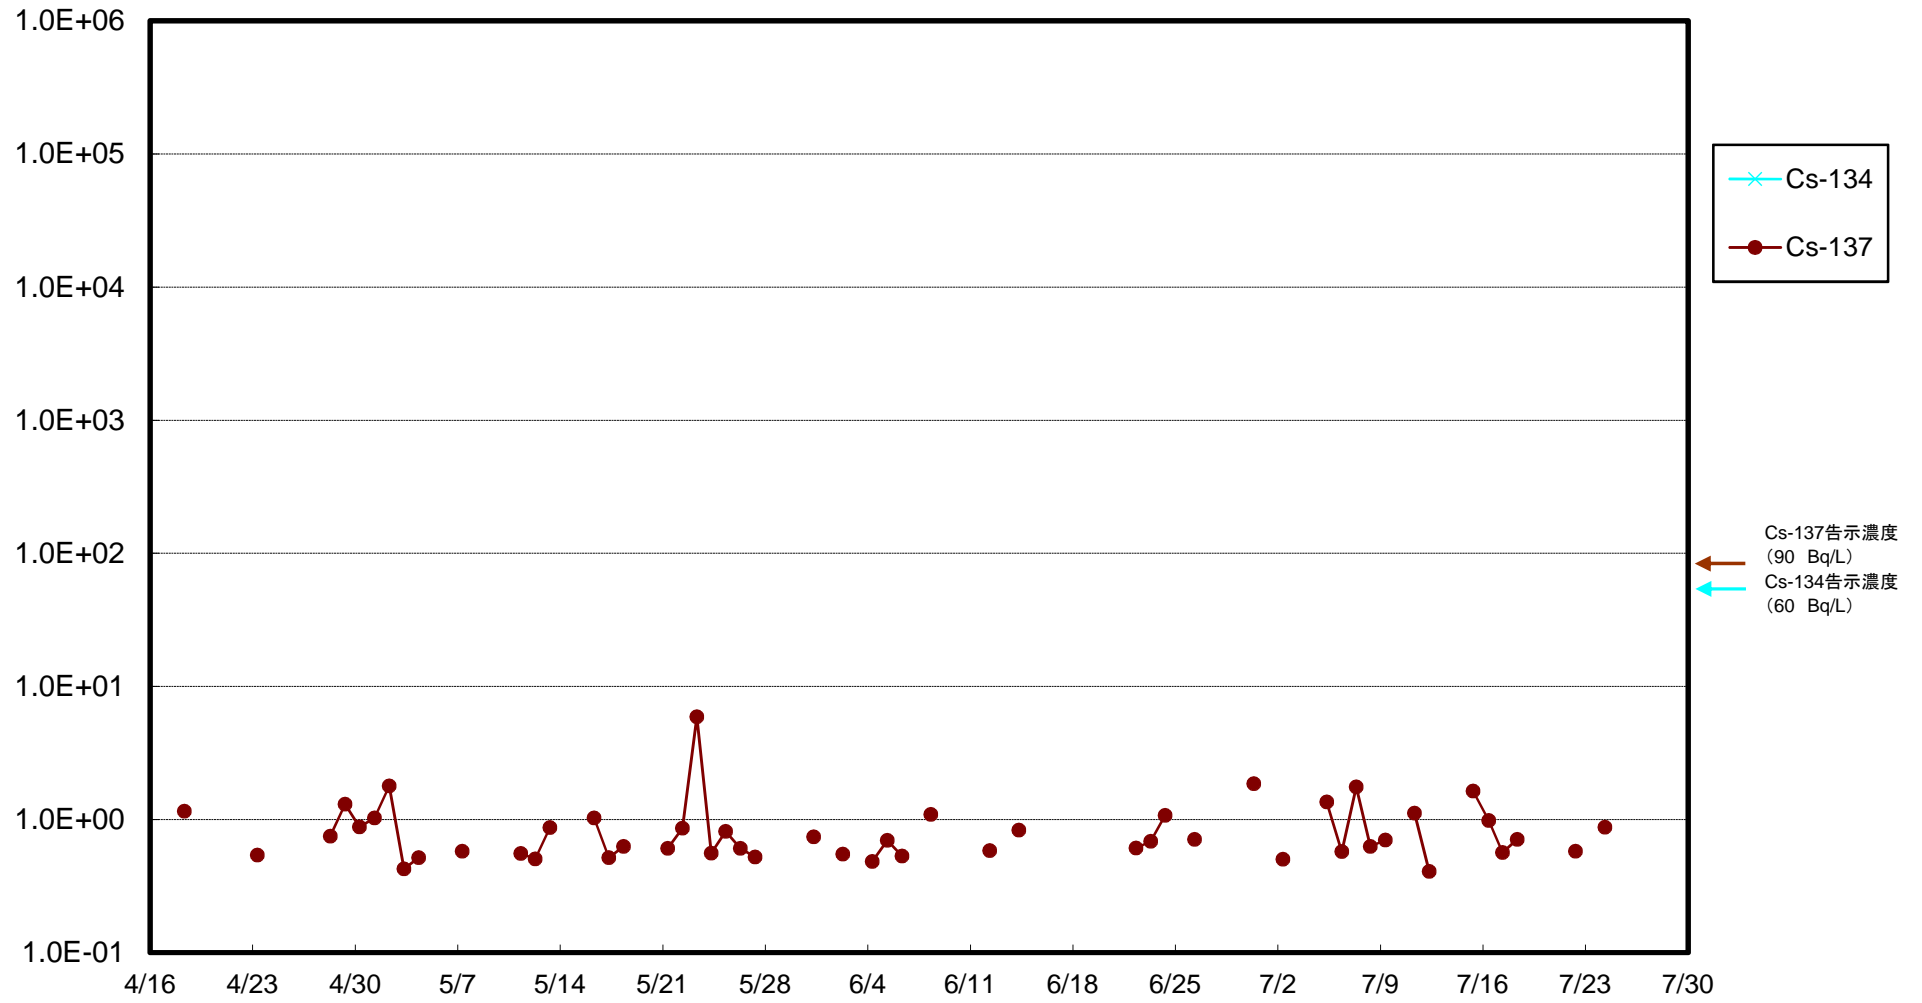

福島第一 5,6号機放水口北側(T-1) 海水放射能濃度(Bq/L)

福島第一 南放水口付近(T-2) 海水放射能濃度(Bq/L)

福島第一 物揚場前海水放射能濃度(Bq/L)

福島第一 1~4号機取水口内北側(東波除堤北側)海水放射能濃度(Bq/L)

福島第一 1~4号機取水口内南側(遮水壁前)海水放射能濃度(Bq/L)

福島第一 6号機取水口前海水放射能濃度(Bq/L)

福島第一 港湾口海水放射能濃度(Bq/L)