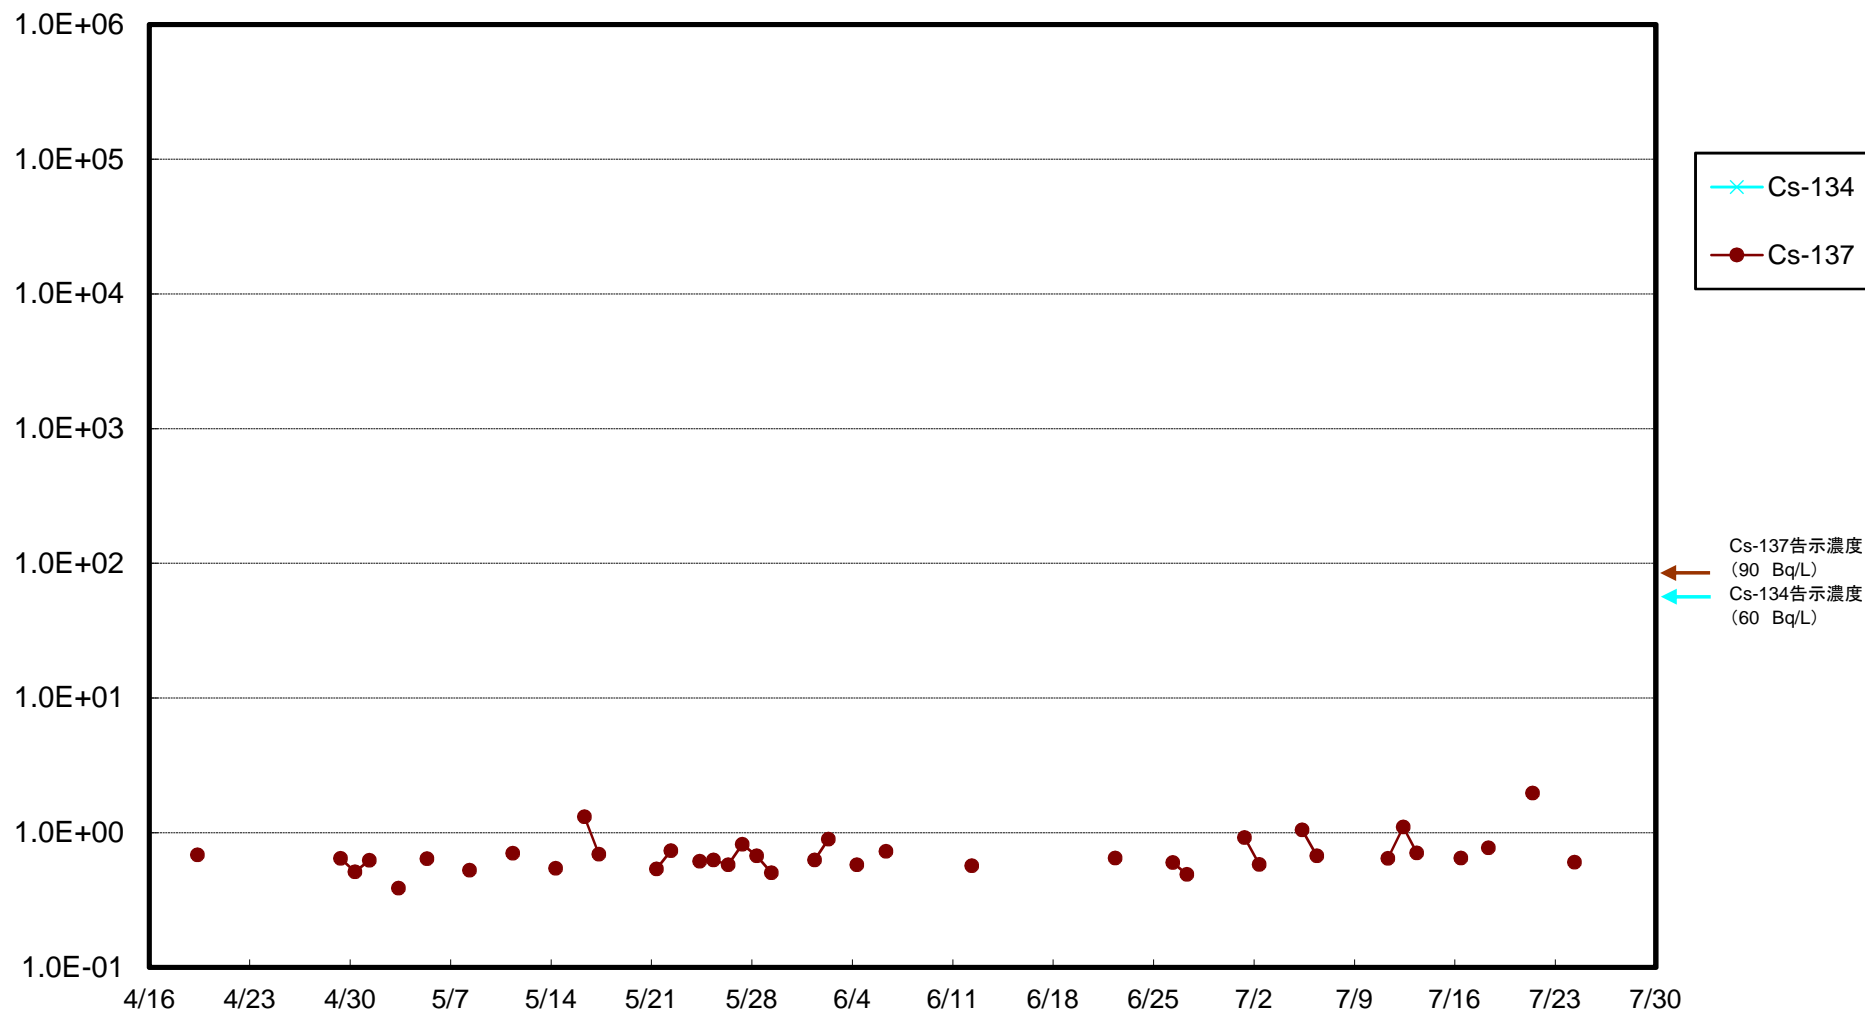

福島第一 5,6号機放水口北側(T-1) 海水放射能濃度(Bq/L)

福島第一 南放水口付近(T-2) 海水放射能濃度(Bq/L)

福島第一 物揚場前海水放射能濃度(Bq/L)

福島第一 1~4号機取水口内北側(東波除堤北側)海水放射能濃度(Bq/L)

福島第一 1~4号機取水口内南側(遮水壁前)海水放射能濃度(Bq/L)

福島第一 6号機取水口前海水放射能濃度(Bq/L)

福島第一 港湾口海水放射能濃度(Bq/L)