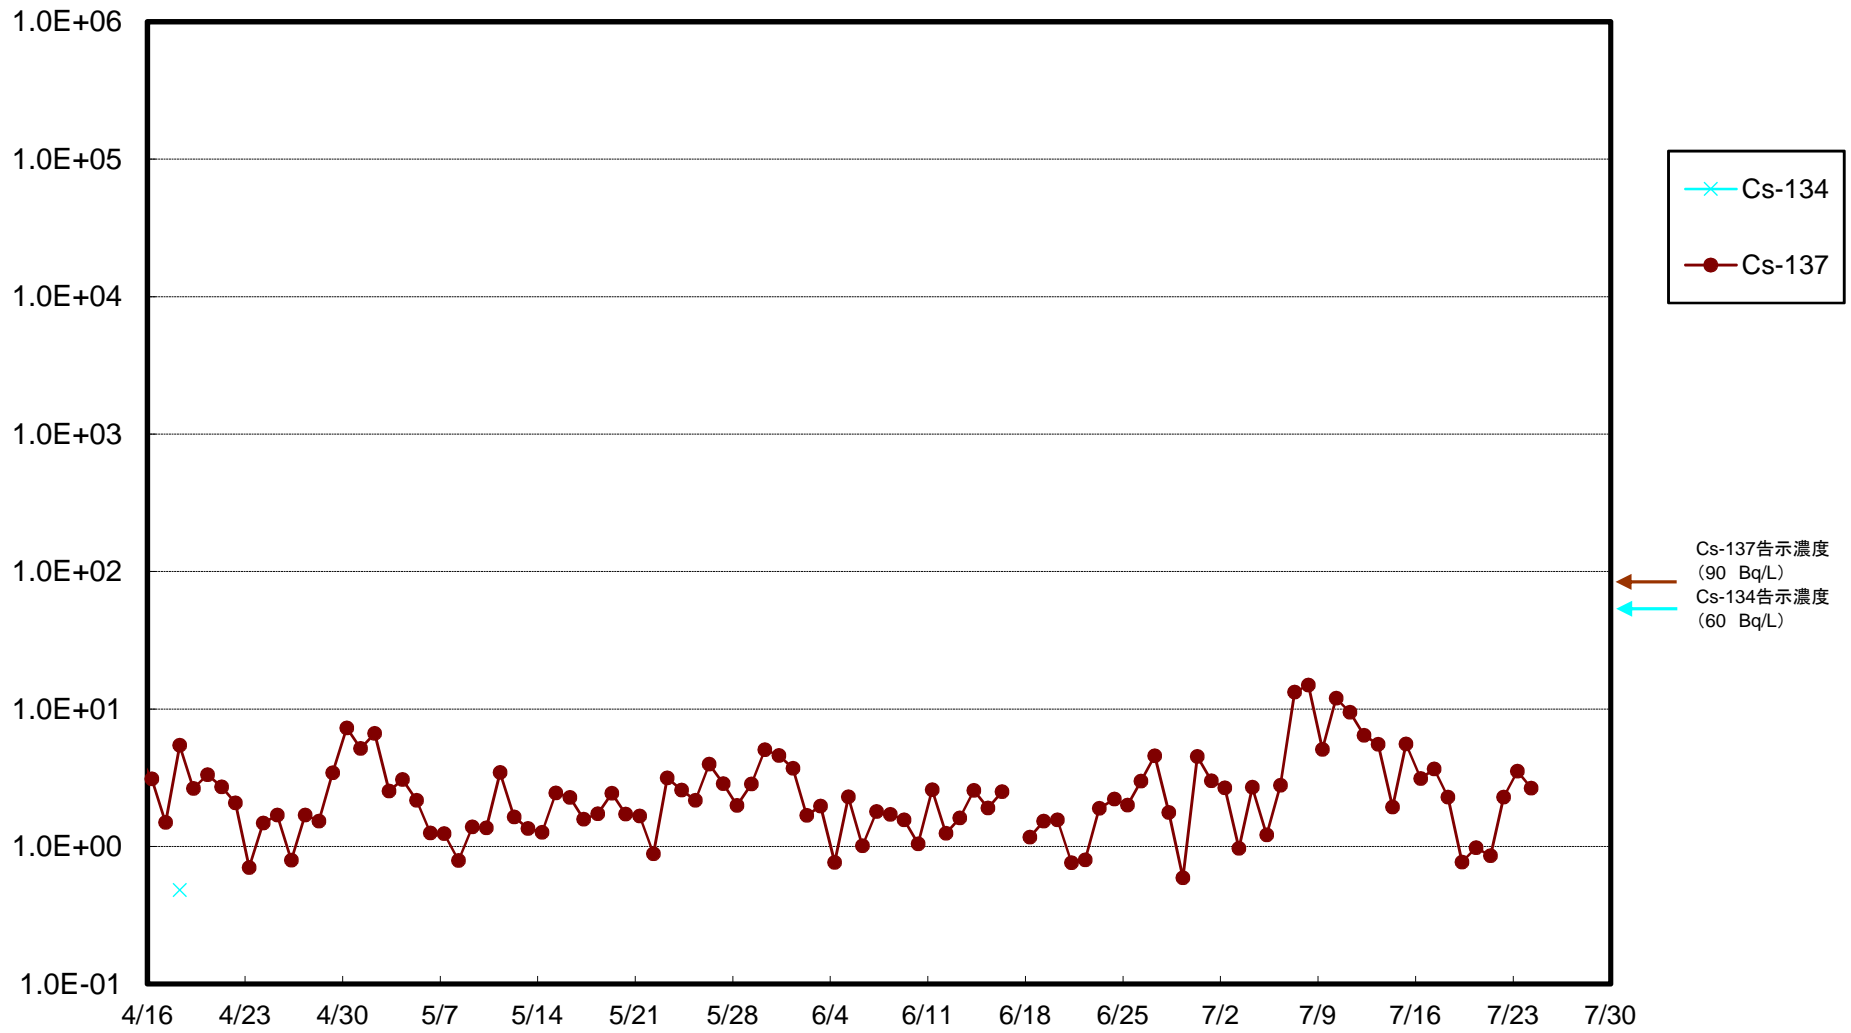

福島第一 5,6号機放水口北側(T-1) 海水放射能濃度(Bq/L)

福島第一 南放水口付近(T-2) 海水放射能濃度(Bq/L)

福島第一 物揚場前海水放射能濃度(Bq/L)

福島第一 1~4号機取水口内北側(東波除堤北側)海水放射能濃度(Bq/L)

福島第一 1~4号機取水口内南側(遮水壁前)海水放射能濃度(Bq/L)

福島第一 6号機取水口前海水放射能濃度(Bq/L)

福島第一 港湾口海水放射能濃度(Bq/L)