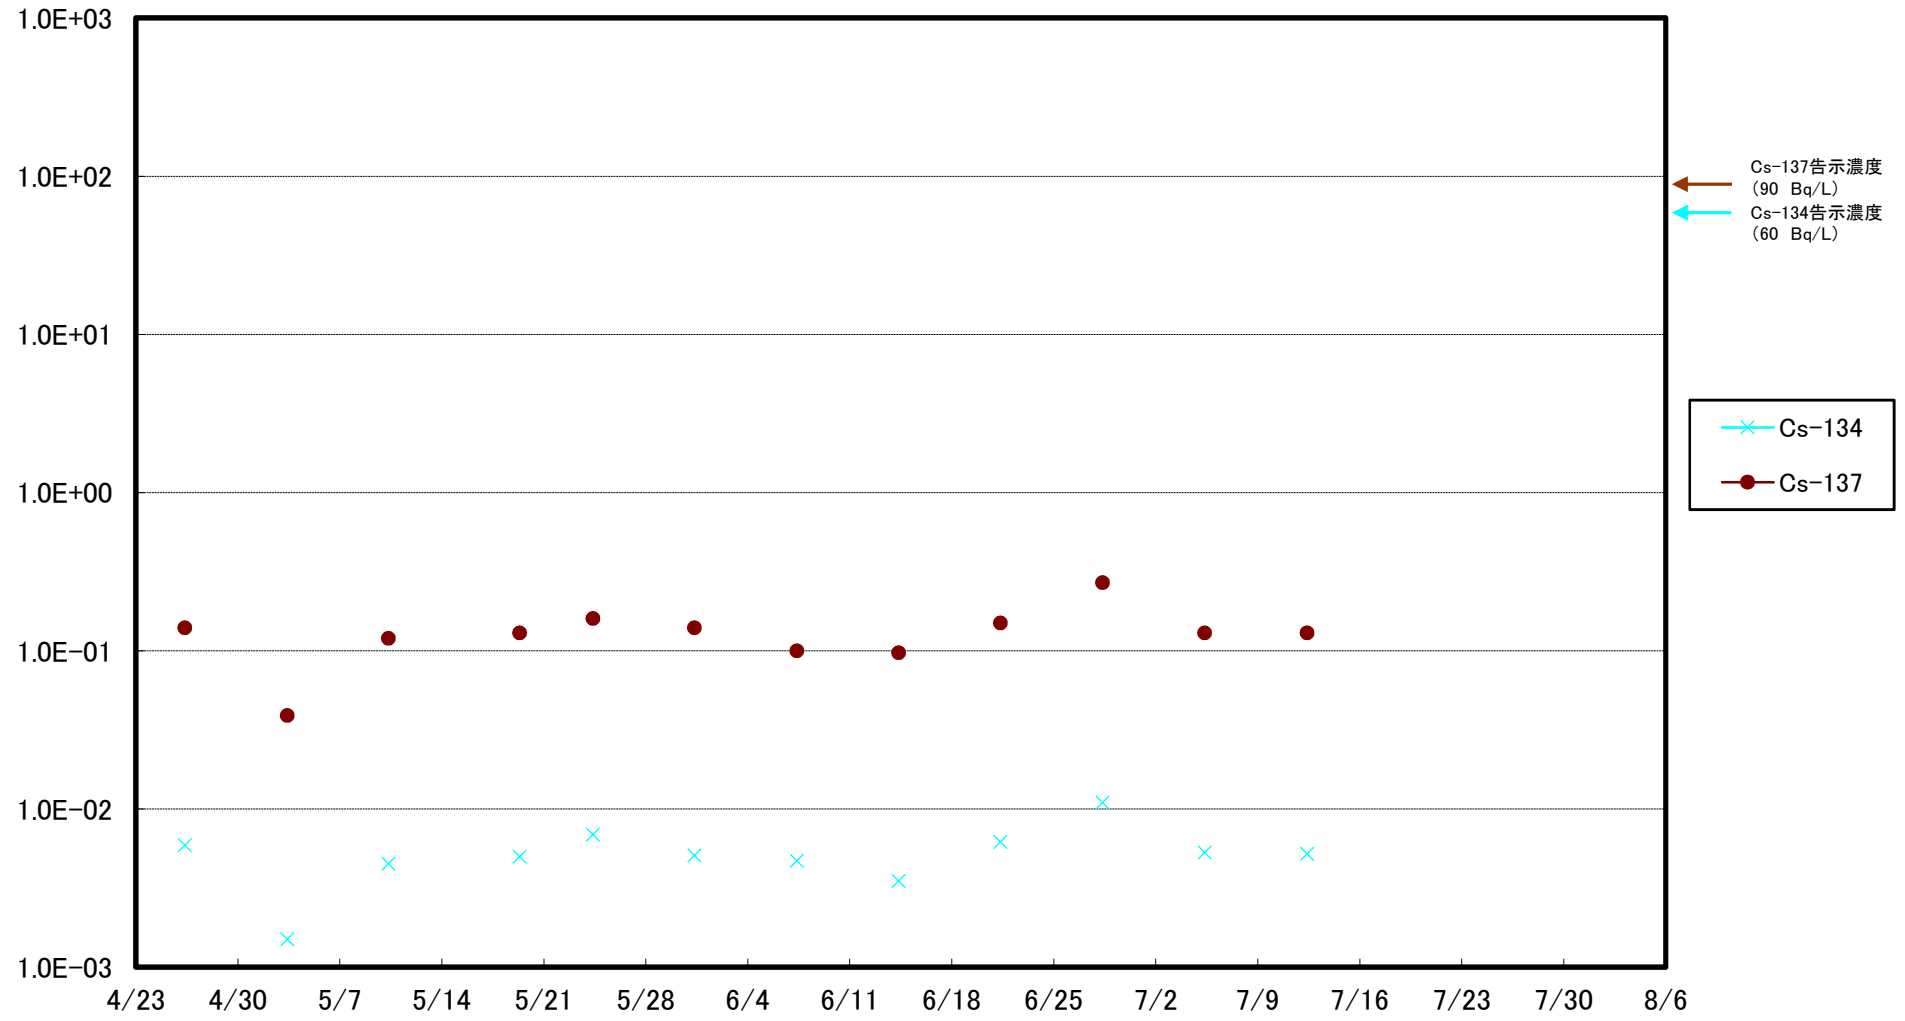

福島第一 5,6号機放水口北側(T-1) 海水放射能濃度(Bq/L)

福島第一 南放水口付近(T-2) 海水放射能濃度(Bq/L)

福島第一 物揚場前海水放射能濃度(Bq/L)

福島第一 1~4号機取水口内北側(東波除堤北側)海水放射能濃度(Bq/L)

福島第一 1~4号機取水口内南側(遮水壁前)海水放射能濃度(Bq/L)

福島第一 6号機取水口前海水放射能濃度(Bq/L)

福島第一 港湾口海水放射能濃度(Bq/L)