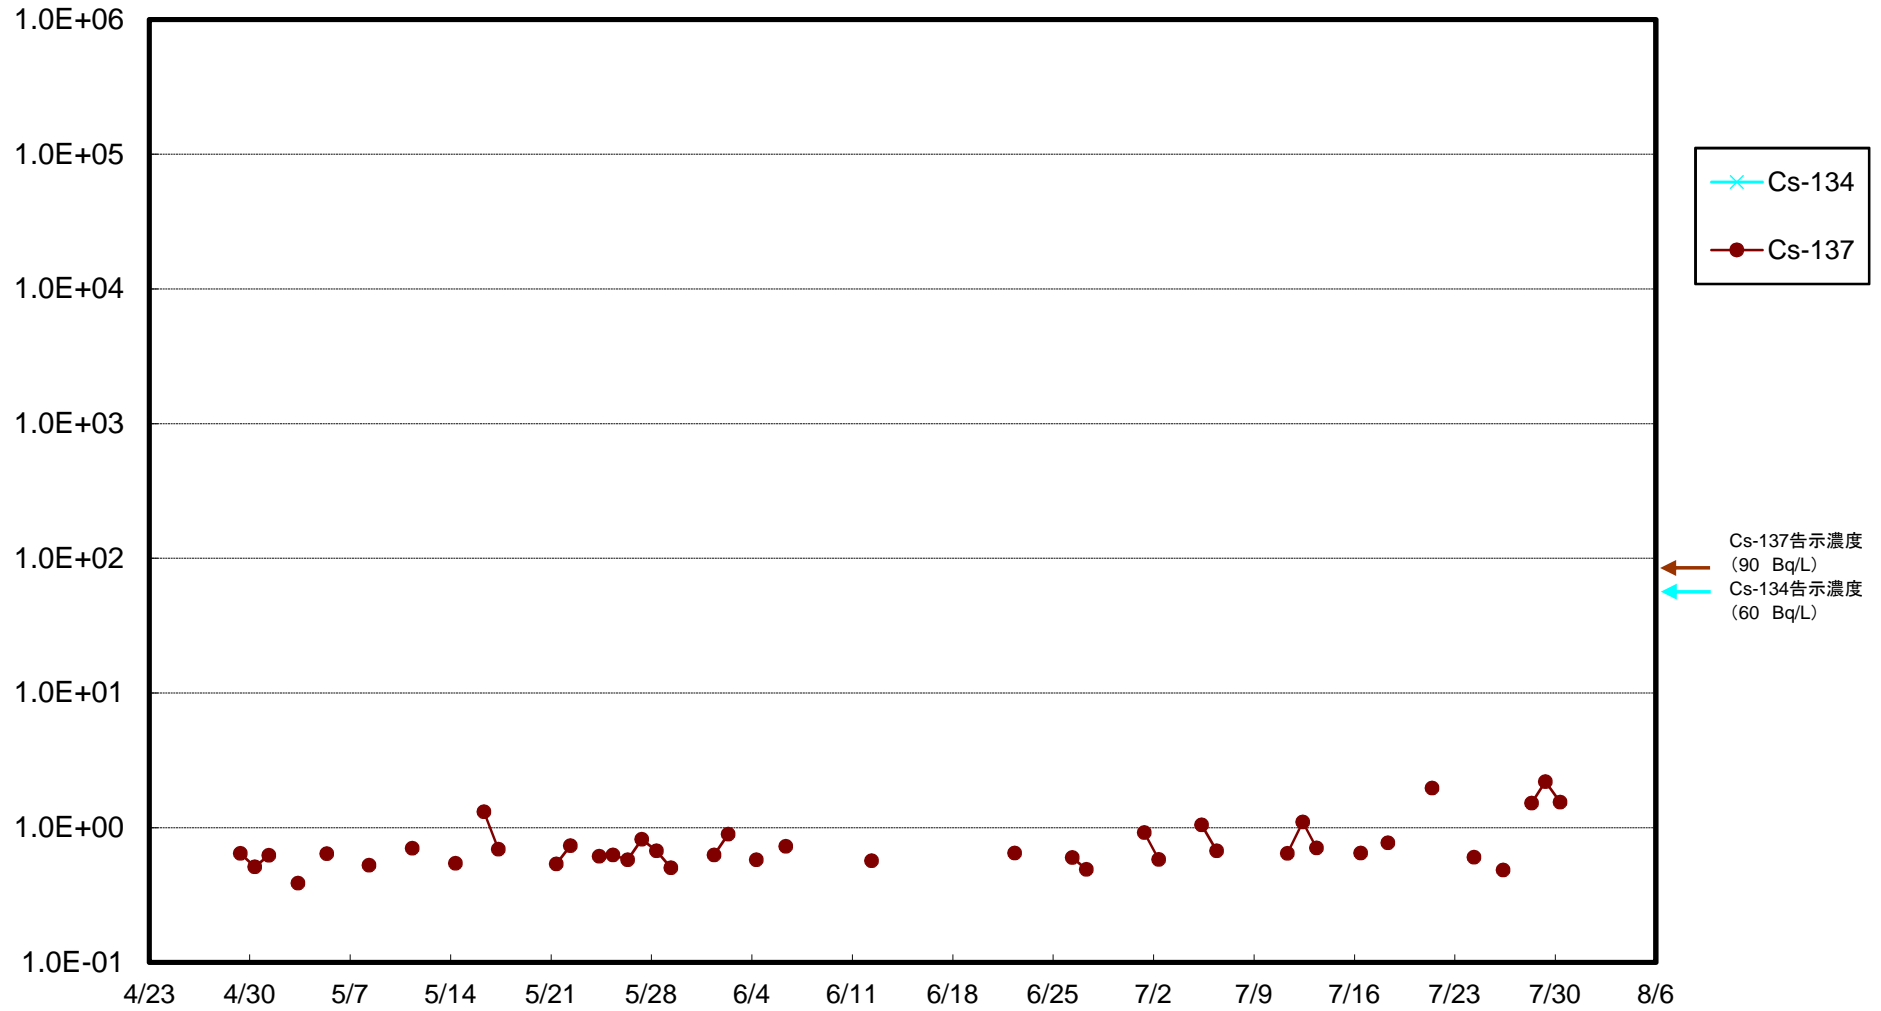

福島第一 5,6号機放水口北側(T-1) 海水放射能濃度(Bq/L)

福島第一 南放水口付近(T-2) 海水放射能濃度(Bq/L)

福島第一 物揚場前海水放射能濃度(Bq/L)

福島第一 1~4号機取水口内北側(東波除堤北側)海水放射能濃度(Bq/L)

福島第一 1~4号機取水口内南側(遮水壁前)海水放射能濃度(Bq/L)

福島第一 6号機取水口前海水放射能濃度(Bq/L)

福島第一 港湾口海水放射能濃度(Bq/L)