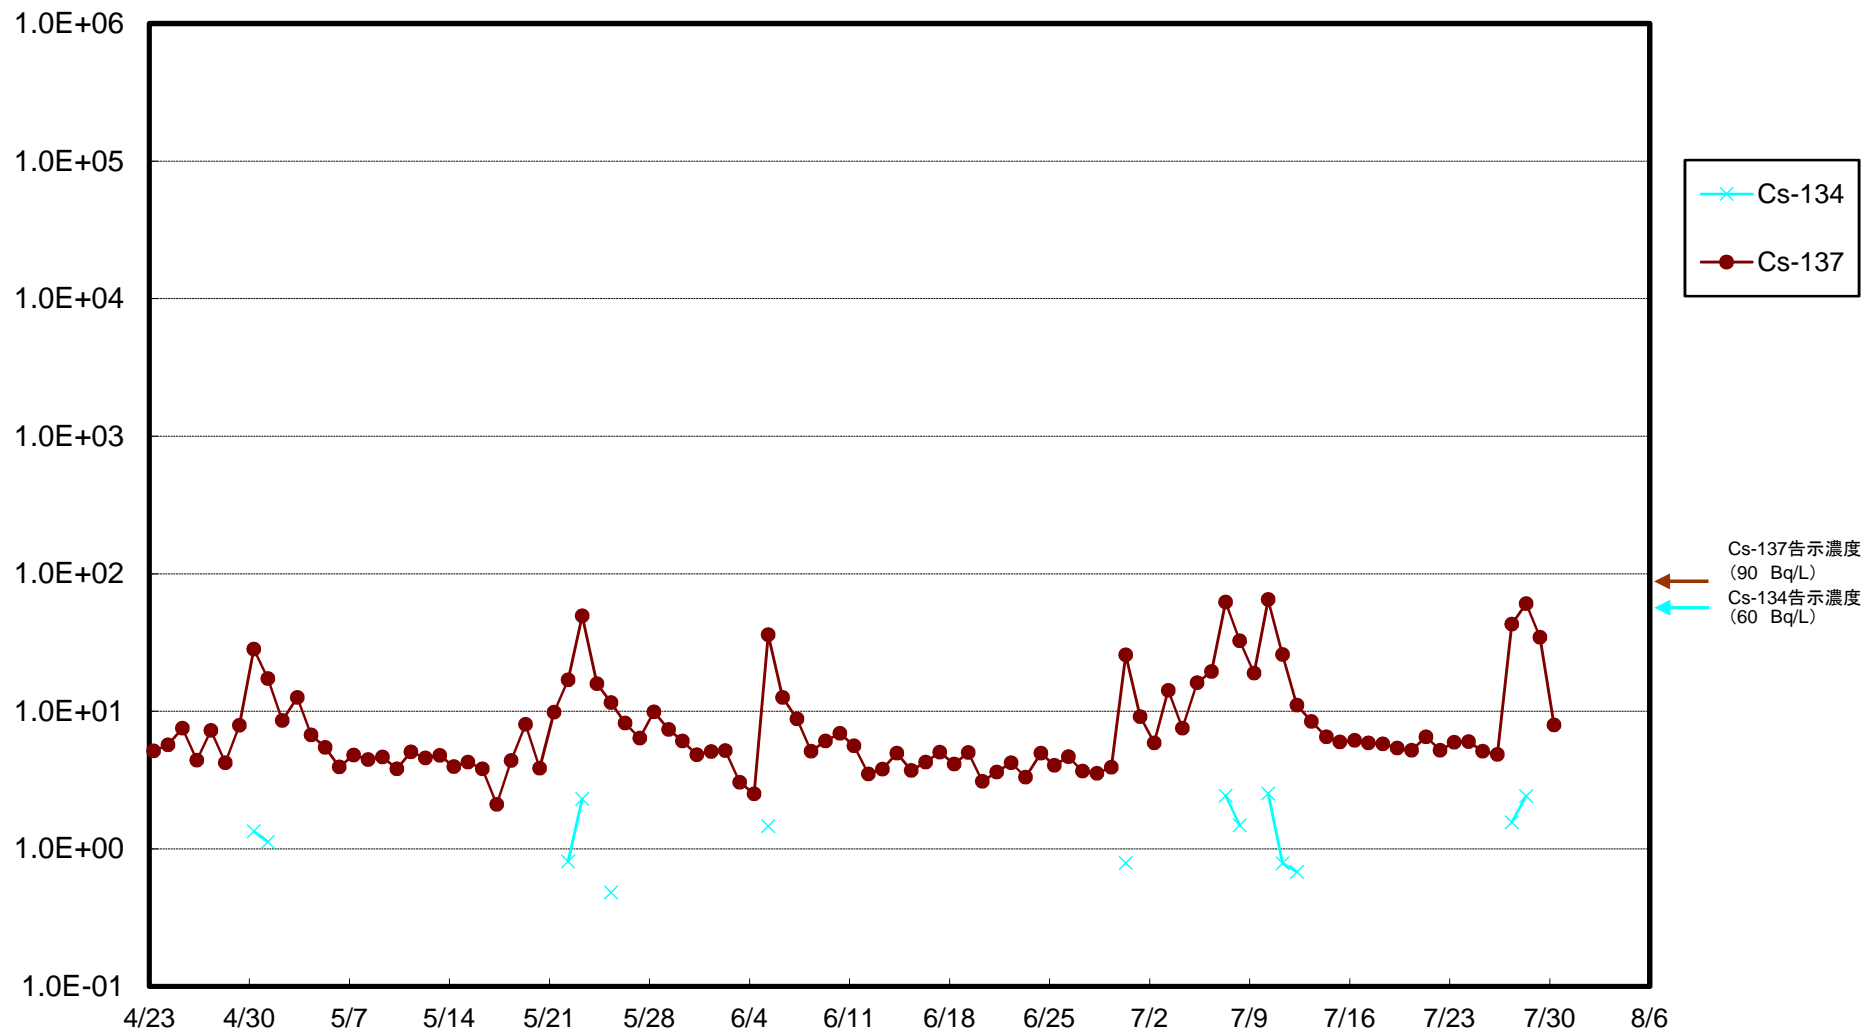

福島第一 5,6号機放水口北側(T-1) 海水放射能濃度(Bq/L)

福島第一 南放水口付近(T-2) 海水放射能濃度(Bq/L)

福島第一 物揚場前海水放射能濃度(Bq/L)

福島第一 1~4号機取水口内北側(東波除堤北側)海水放射能濃度(Bq/L)

福島第一 1~4号機取水口内南側(遮水壁前)海水放射能濃度(Bq/L)

福島第一 6号機取水口前海水放射能濃度(Bq/L)

福島第一 港湾口海水放射能濃度(Bq/L)