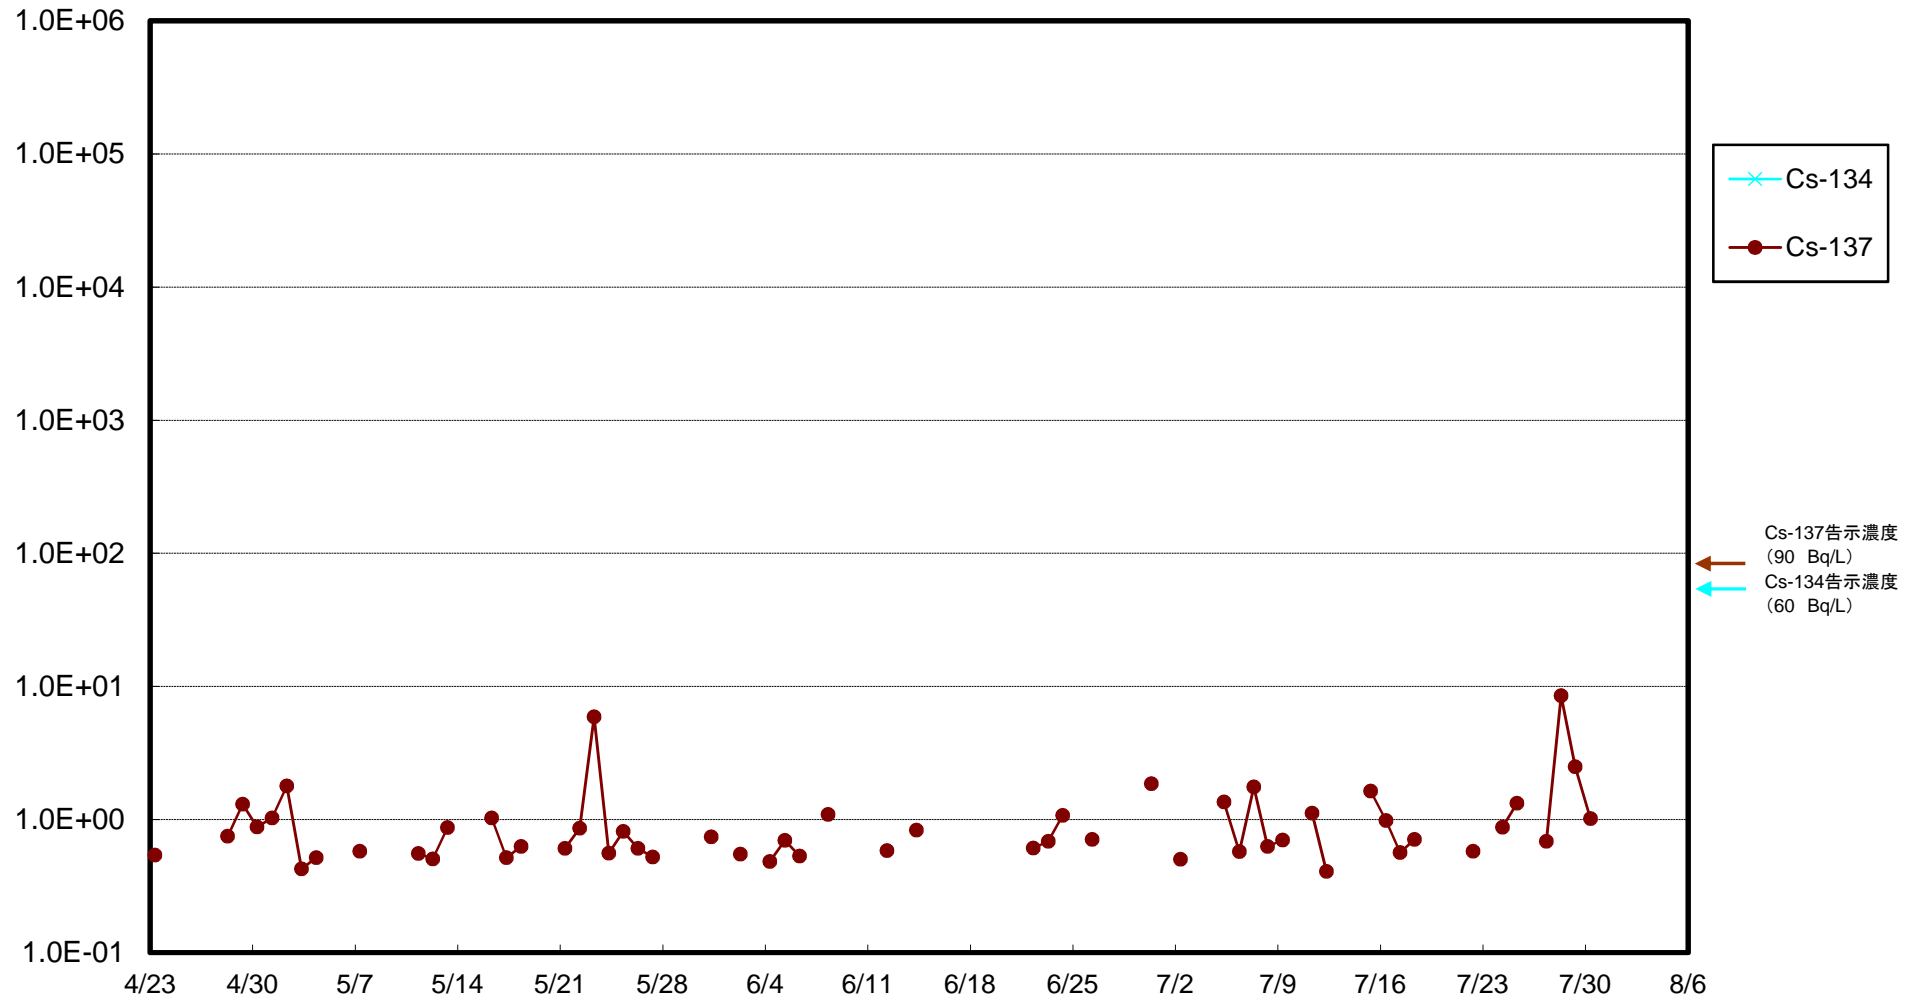

福島第一 5,6号機放水口北側(T-1) 海水放射能濃度(Bq/L)

福島第一 南放水口付近(T-2) 海水放射能濃度(Bq/L)

福島第一 物揚場前海水放射能濃度(Bq/L)

福島第一 1~4号機取水口内北側(東波除堤北側)海水放射能濃度(Bq/L)

福島第一 1~4号機取水口内南側(遮水壁前)海水放射能濃度(Bq/L)

福島第一 6号機取水口前海水放射能濃度(Bq/L)

福島第一 港湾口海水放射能濃度(Bq/L)