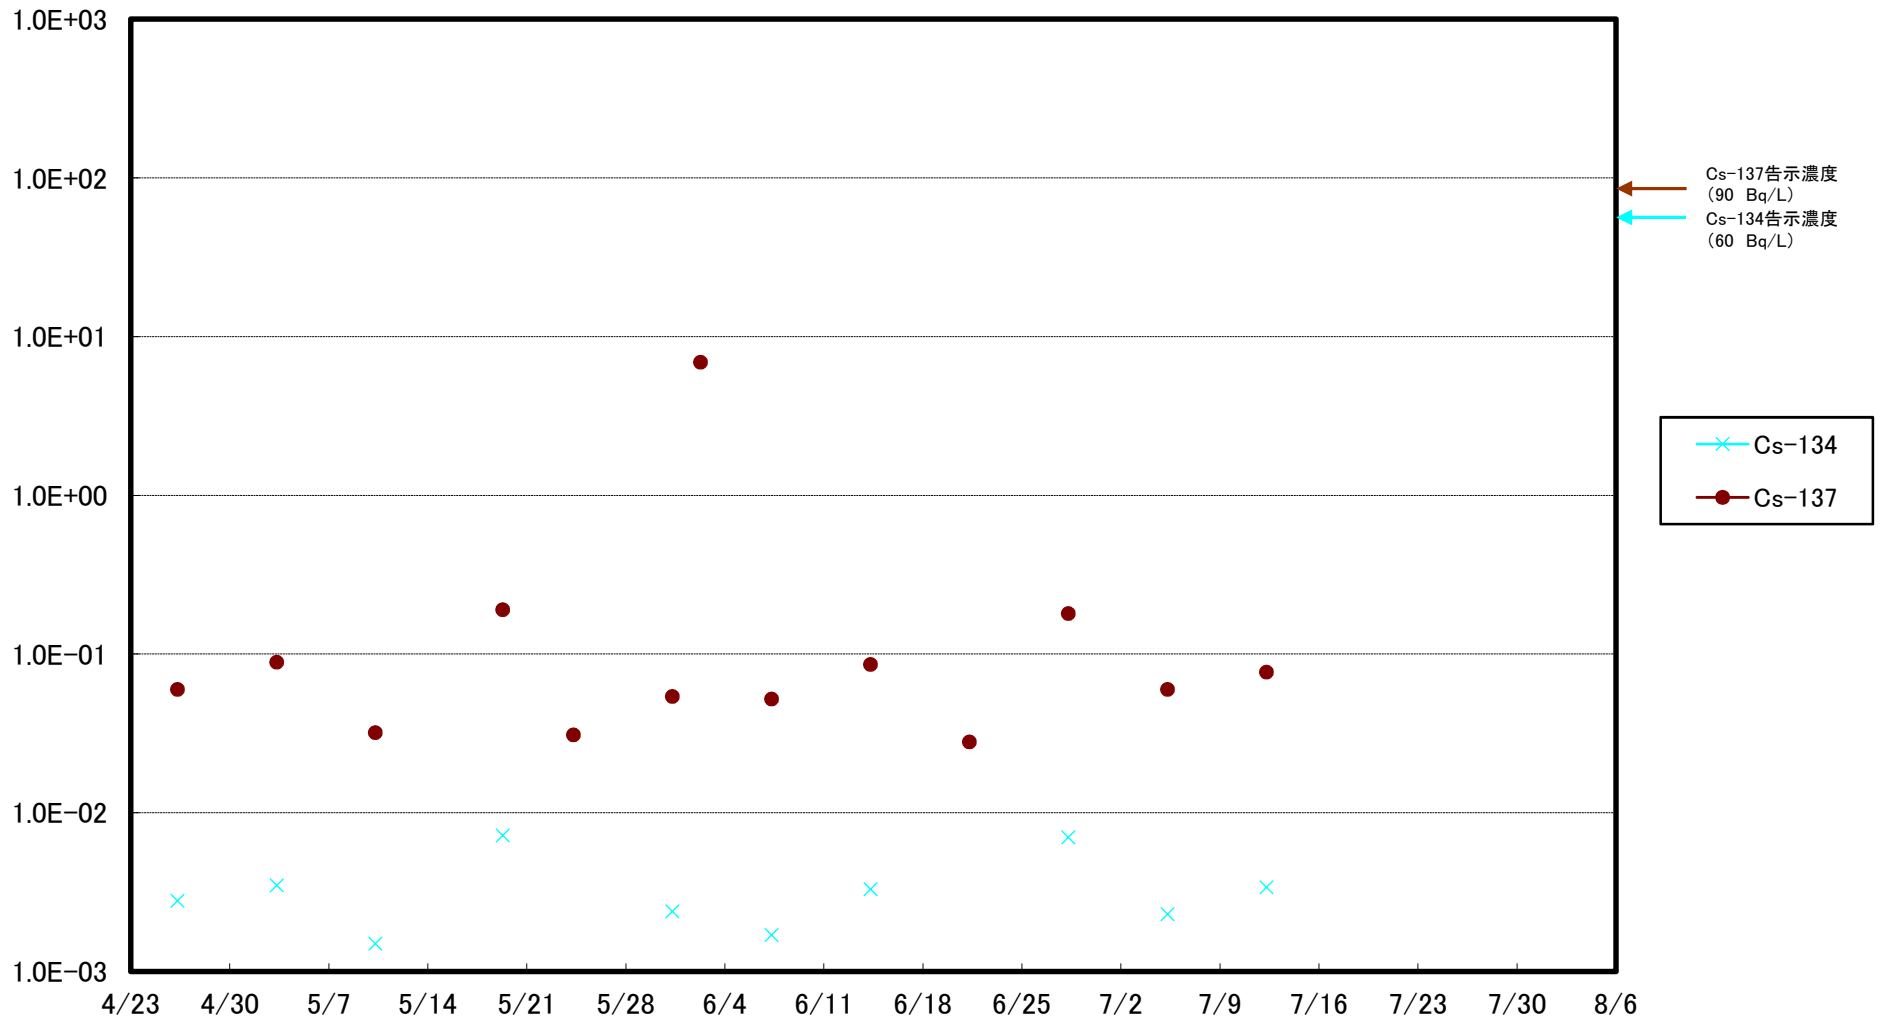

福島第一 5,6号機放水口北側(T-1) 海水放射能濃度(Bq/L)

福島第一 南放水口付近(T-2) 海水放射能濃度(Bq/L)

福島第一 物揚場前海水放射能濃度(Bq/L)

福島第一 1~4号機取水口内北側(東波除堤北側)海水放射能濃度(Bq/L)

福島第一 1~4号機取水口内南側(遮水壁前)海水放射能濃度(Bq/L)

福島第一 6号機取水口前海水放射能濃度(Bq/L)

福島第一 港湾口海水放射能濃度(Bq/L)