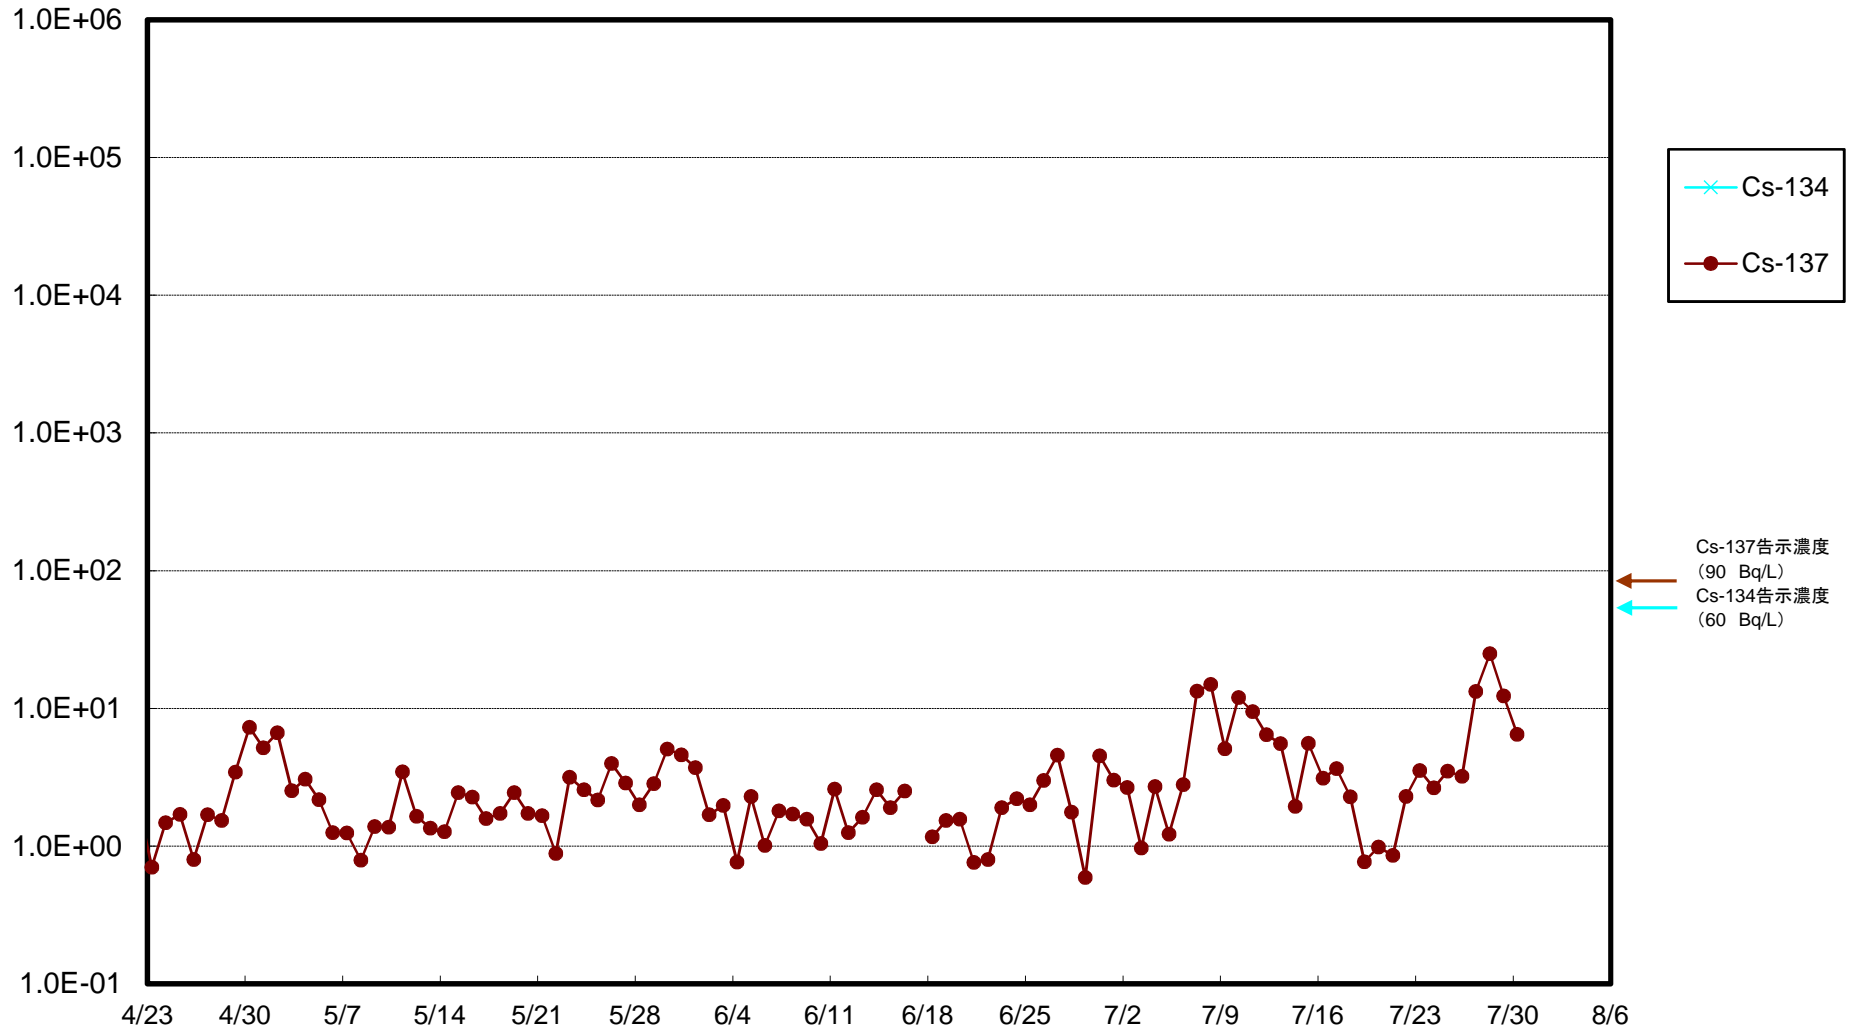

福島第一 5,6号機放水口北側(T-1) 海水放射能濃度(Bq/L)

福島第一 南放水口付近(T-2) 海水放射能濃度(Bq/L)

福島第一 物揚場前海水放射能濃度(Bq/L)

福島第一 1~4号機取水口内北側(東波除堤北側)海水放射能濃度(Bq/L)

福島第一 1~4号機取水口内南側(遮水壁前)海水放射能濃度(Bq/L)

福島第一 6号機取水口前海水放射能濃度(Bq/L)

福島第一 港湾口海水放射能濃度(Bq/L)