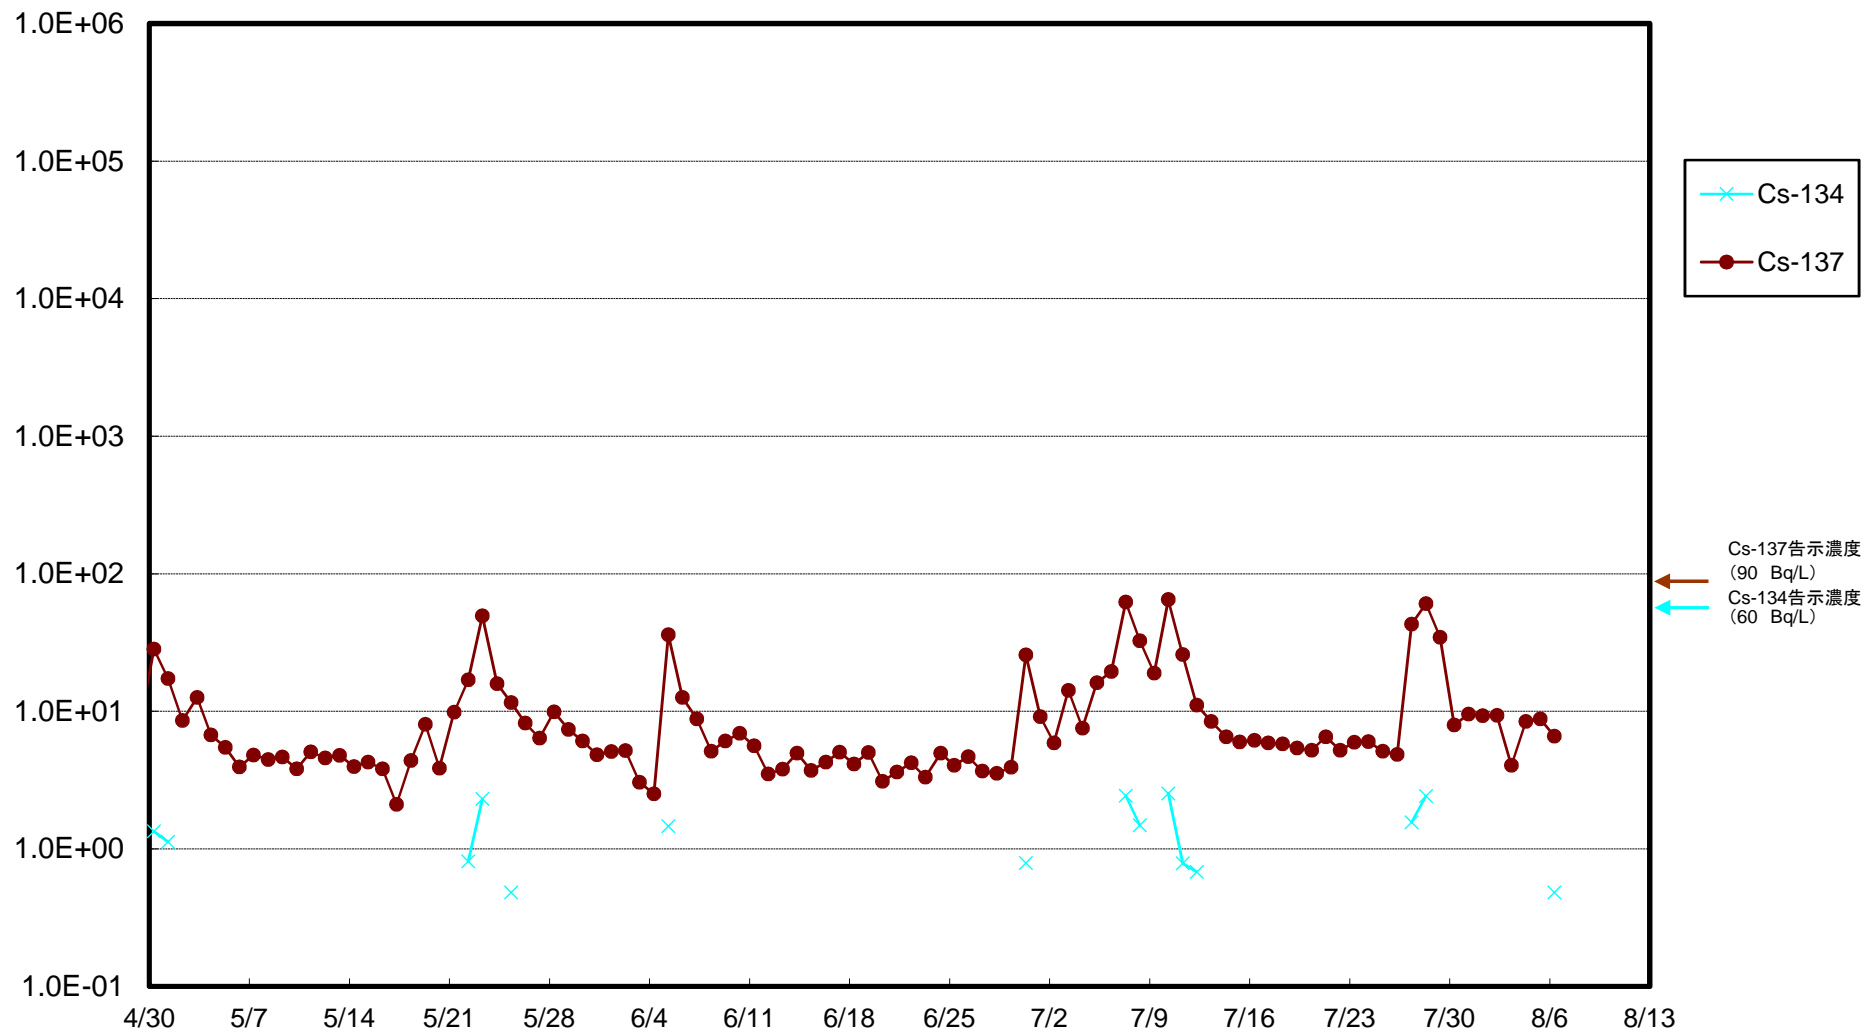

福島第一 5,6号機放水口北側(T-1) 海水放射能濃度(Bq/L)

福島第一 南放水口付近(T-2) 海水放射能濃度(Bq/L)

福島第一 物揚場前海水放射能濃度(Bq/L)

福島第一 1~4号機取水口内北側(東波除堤北側)海水放射能濃度(Bq/L)

福島第一 1~4号機取水口内南側(遮水壁前)海水放射能濃度(Bq/L)

福島第一 6号機取水口前海水放射能濃度(Bq/L)

福島第一 港湾口海水放射能濃度(Bq/L)