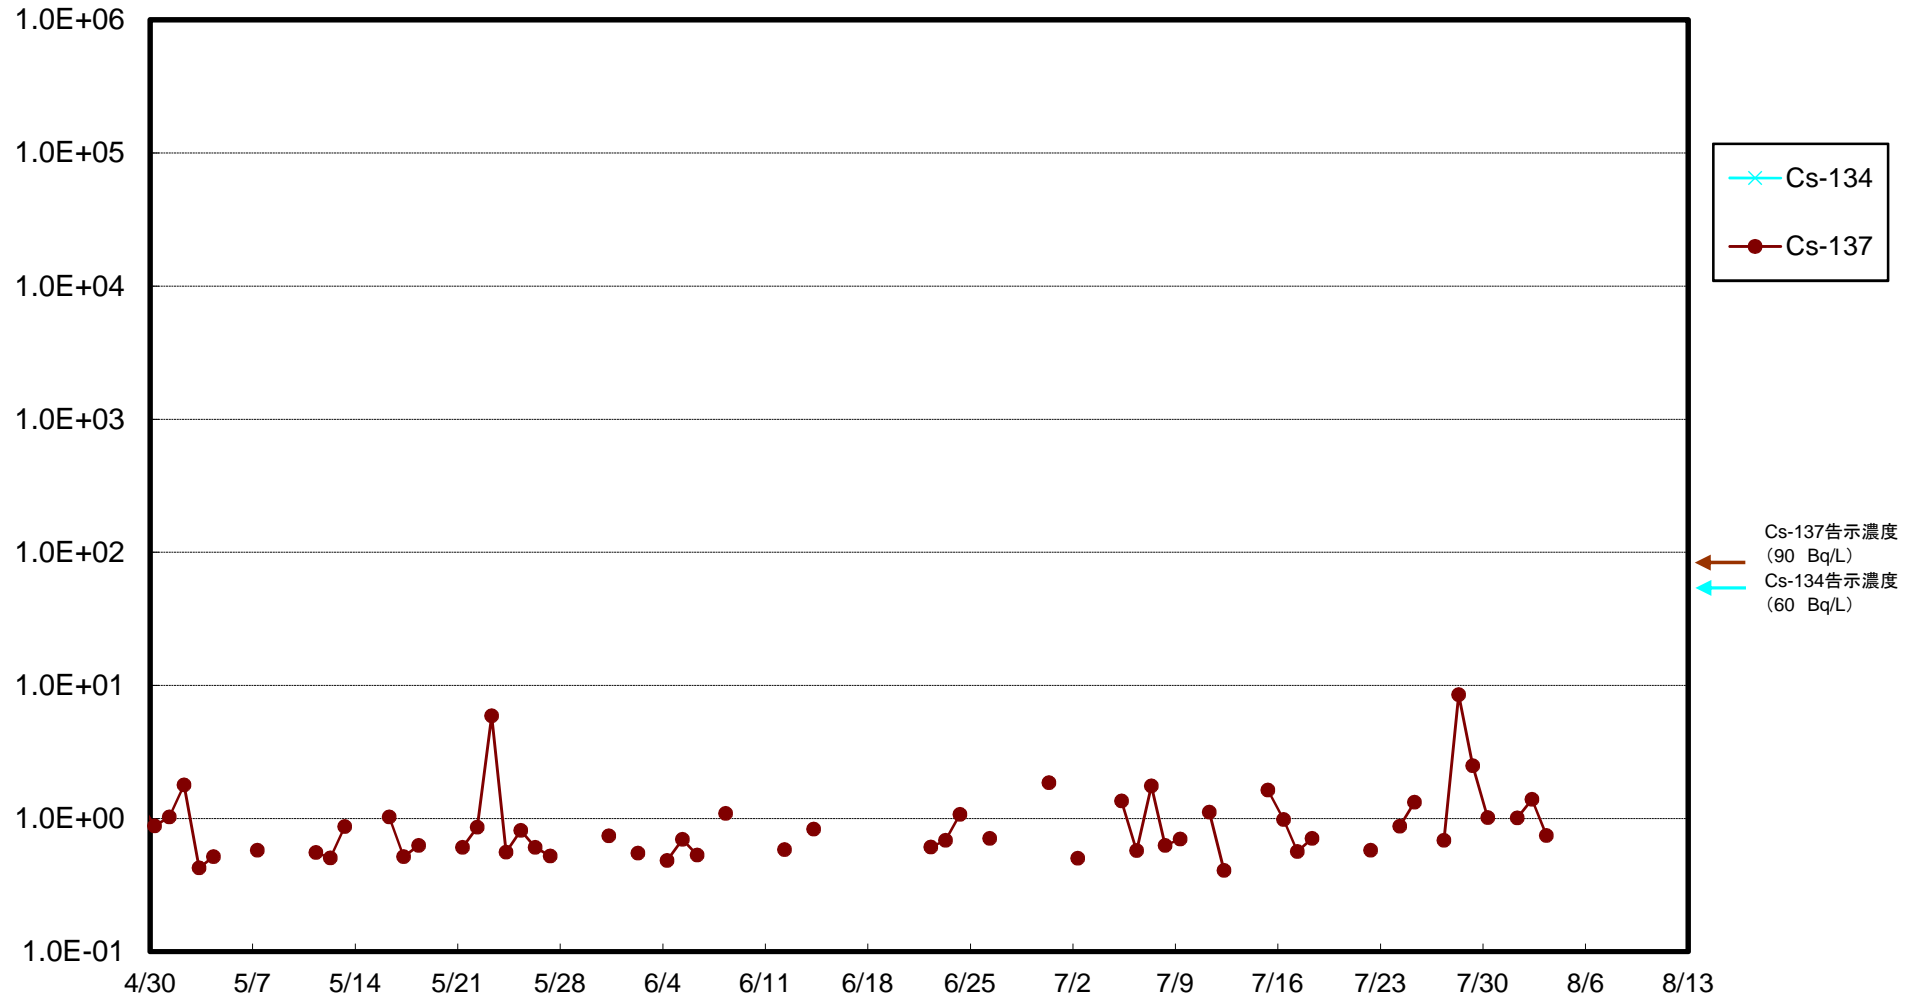

福島第一 5,6号機放水口北側(T-1) 海水放射能濃度(Bq/L)

福島第一 南放水口付近(T-2) 海水放射能濃度(Bq/L)

福島第一 物揚場前海水放射能濃度(Bq/L)

福島第一 1~4号機取水口内北側(東波除堤北側)海水放射能濃度(Bq/L)

福島第一 1~4号機取水口内南側(遮水壁前)海水放射能濃度(Bq/L)

福島第一 6号機取水口前海水放射能濃度(Bq/L)

福島第一 港湾口海水放射能濃度(Bq/L)