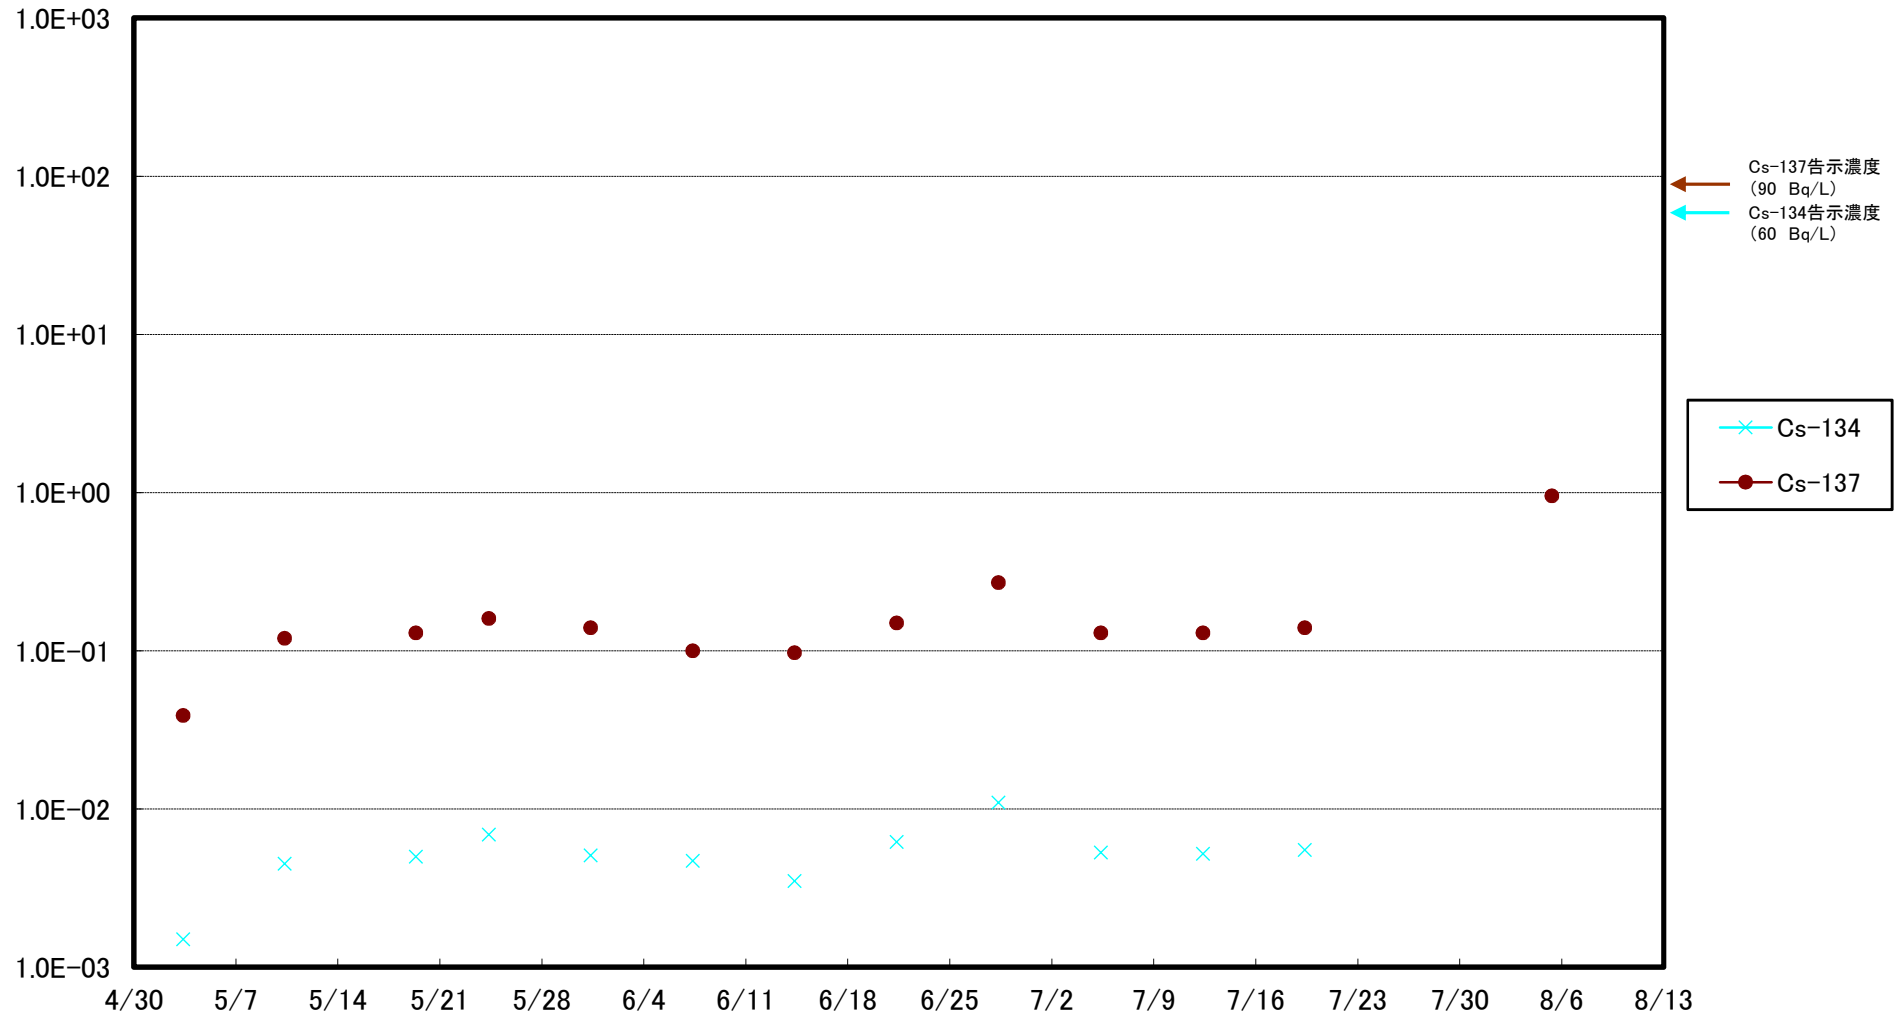

福島第一 5,6号機放水口北側(T-1) 海水放射能濃度(Bq/L)

福島第一 南放水口付近(T-2) 海水放射能濃度(Bq/L)

福島第一 物揚場前海水放射能濃度(Bq/L)

福島第一 1~4号機取水口内北側(東波除堤北側)海水放射能濃度(Bq/L)

福島第一 1~4号機取水口内南側(遮水壁前)海水放射能濃度(Bq/L)

福島第一 6号機取水口前海水放射能濃度(Bq/L)

福島第一 港湾口海水放射能濃度(Bq/L)