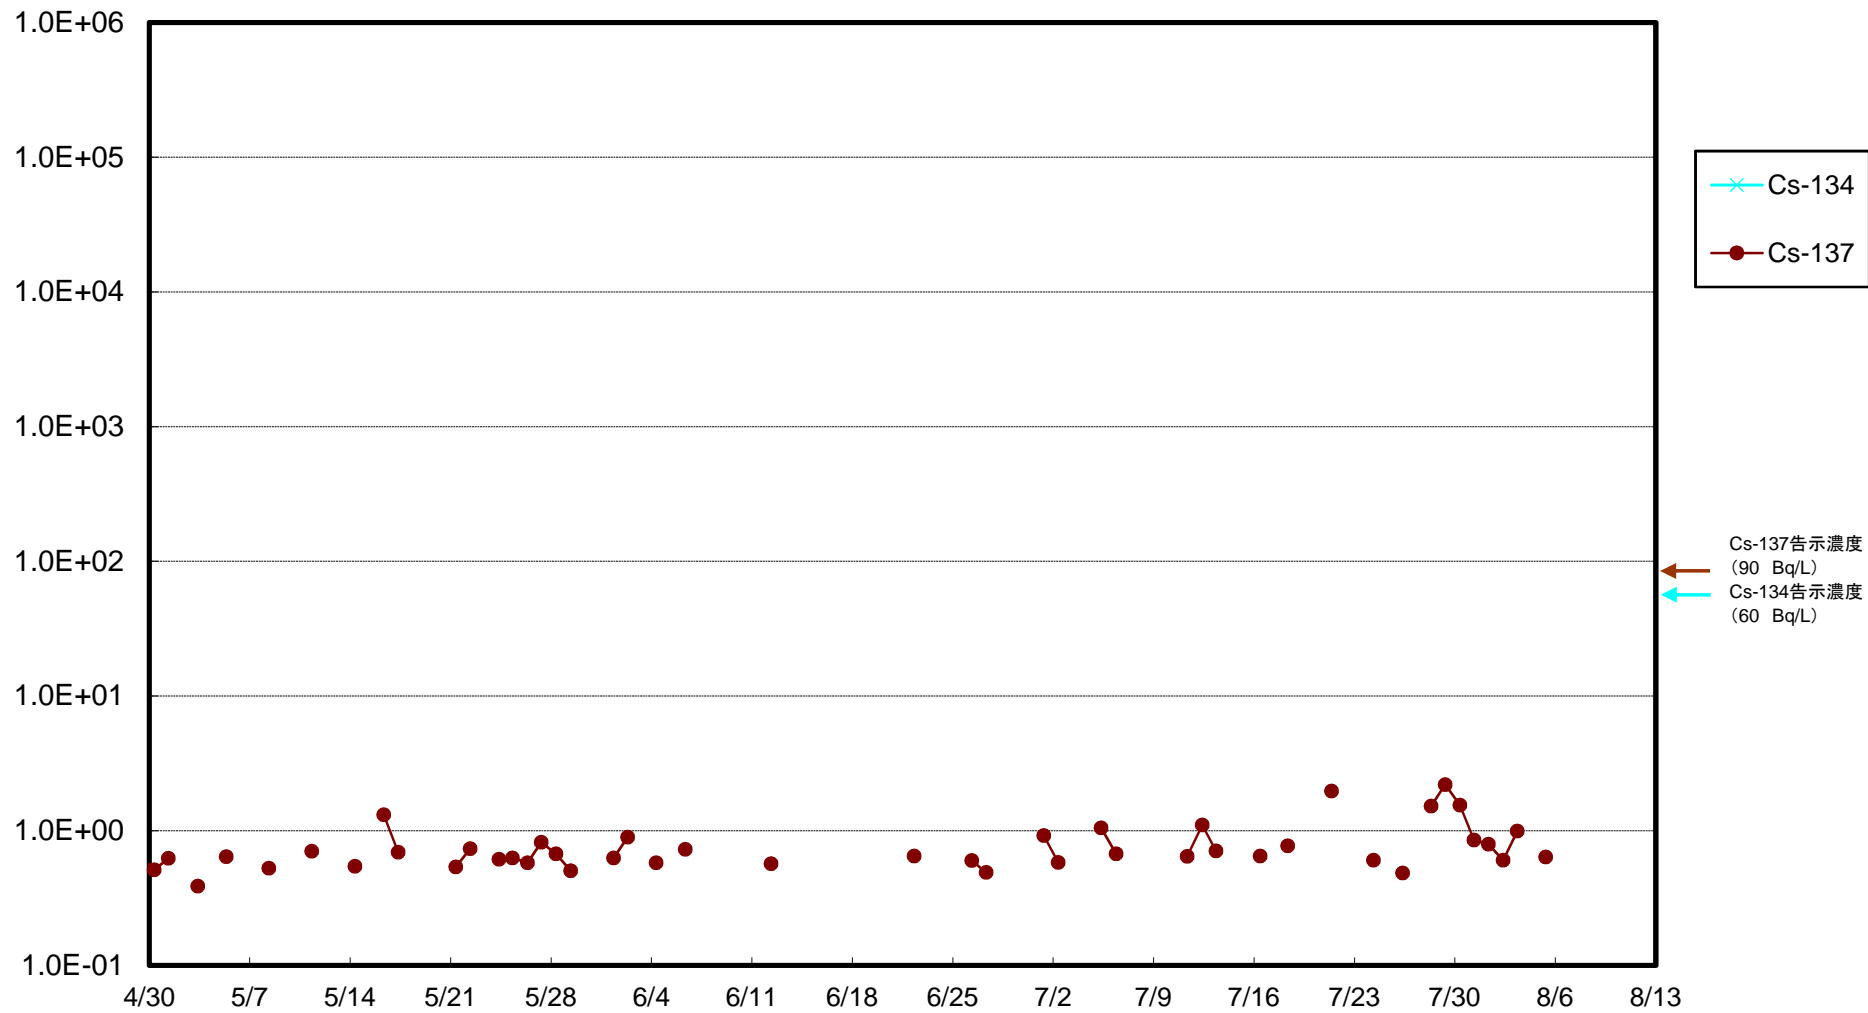

福島第一 5,6号機放水口北側(T-1) 海水放射能濃度(Bq/L)

福島第一 南放水口付近(T-2) 海水放射能濃度(Bq/L)

福島第一 物揚場前海水放射能濃度(Bq/L)

福島第一 1~4号機取水口内北側(東波除堤北側)海水放射能濃度(Bq/L)

福島第一 1~4号機取水口内南側(遮水壁前)海水放射能濃度(Bq/L)

福島第一 6号機取水口前海水放射能濃度(Bq/L)

福島第一 港湾口海水放射能濃度(Bq/L)