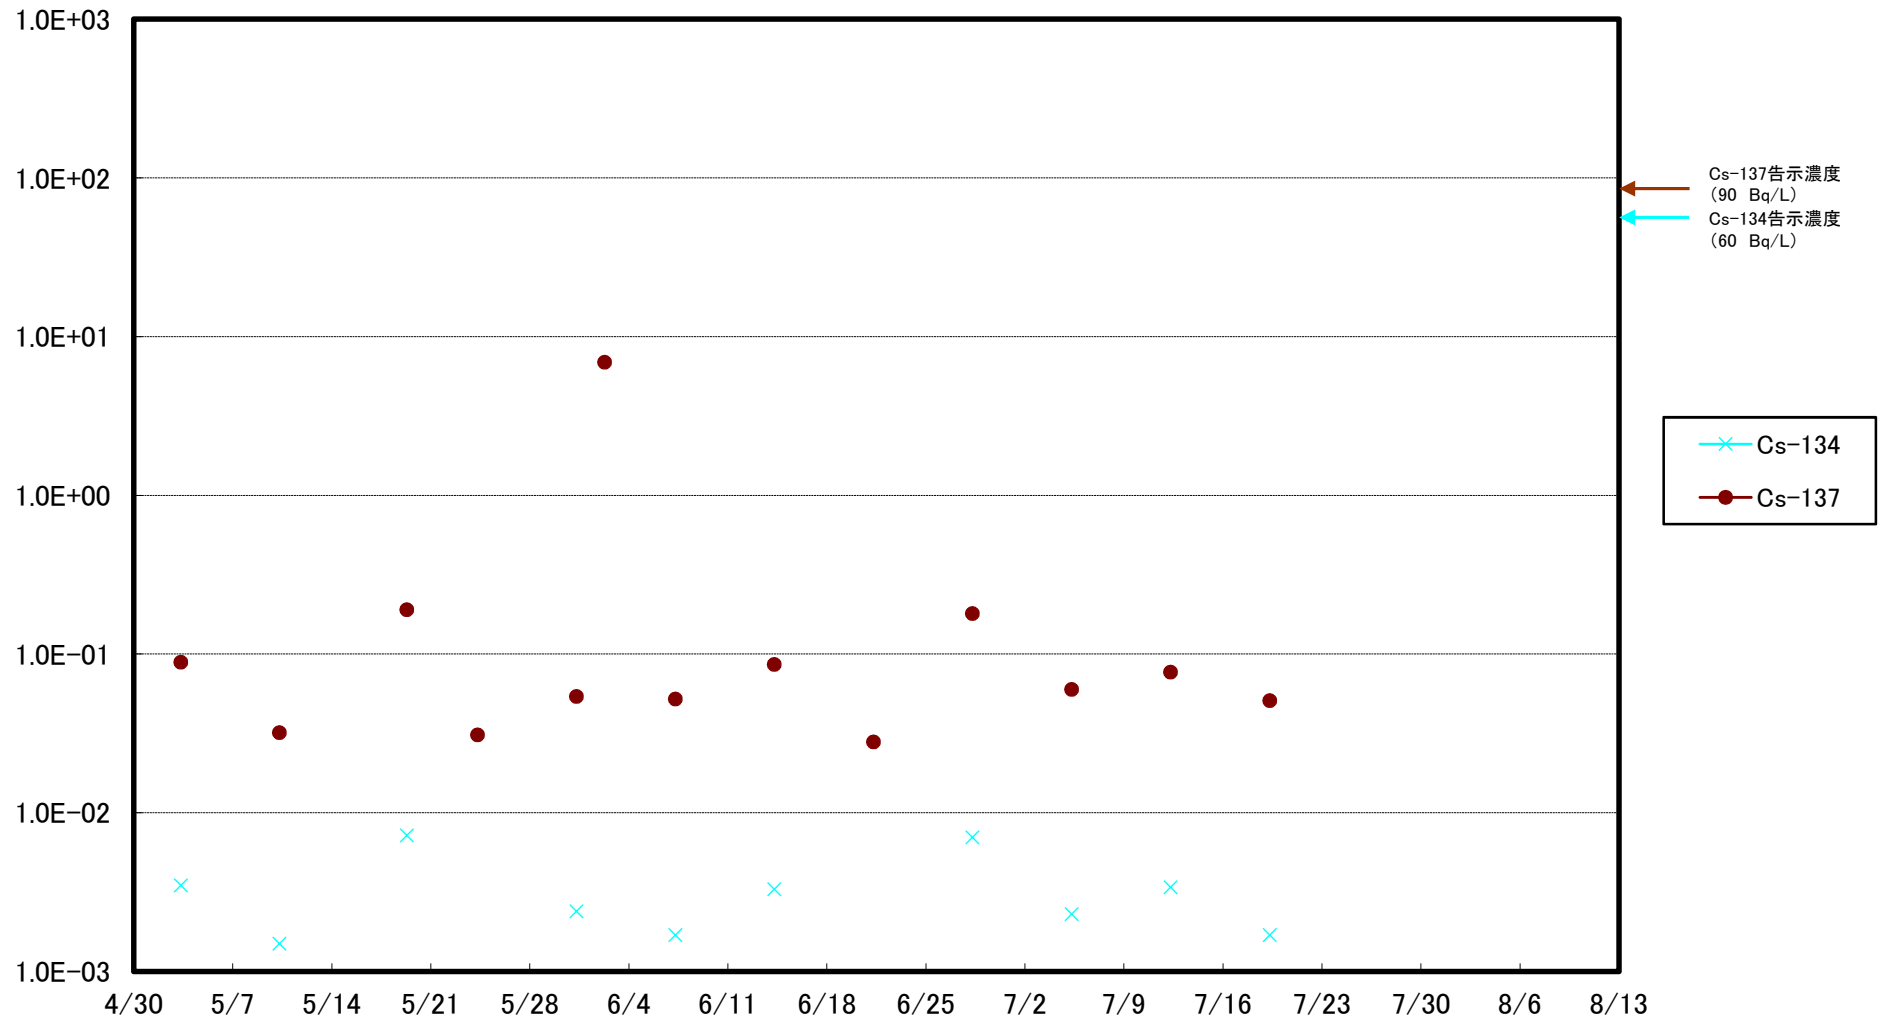

福島第一 5,6号機放水口北側(T-1) 海水放射能濃度(Bq/L)

福島第一 南放水口付近(T-2) 海水放射能濃度(Bq/L)

福島第一 物揚場前海水放射能濃度(Bq/L)

福島第一 1~4号機取水口内北側(東波除堤北側)海水放射能濃度(Bq/L)

福島第一 1~4号機取水口内南側(遮水壁前)海水放射能濃度(Bq/L)

福島第一 6号機取水口前海水放射能濃度(Bq/L)

福島第一 港湾口海水放射能濃度(Bq/L)