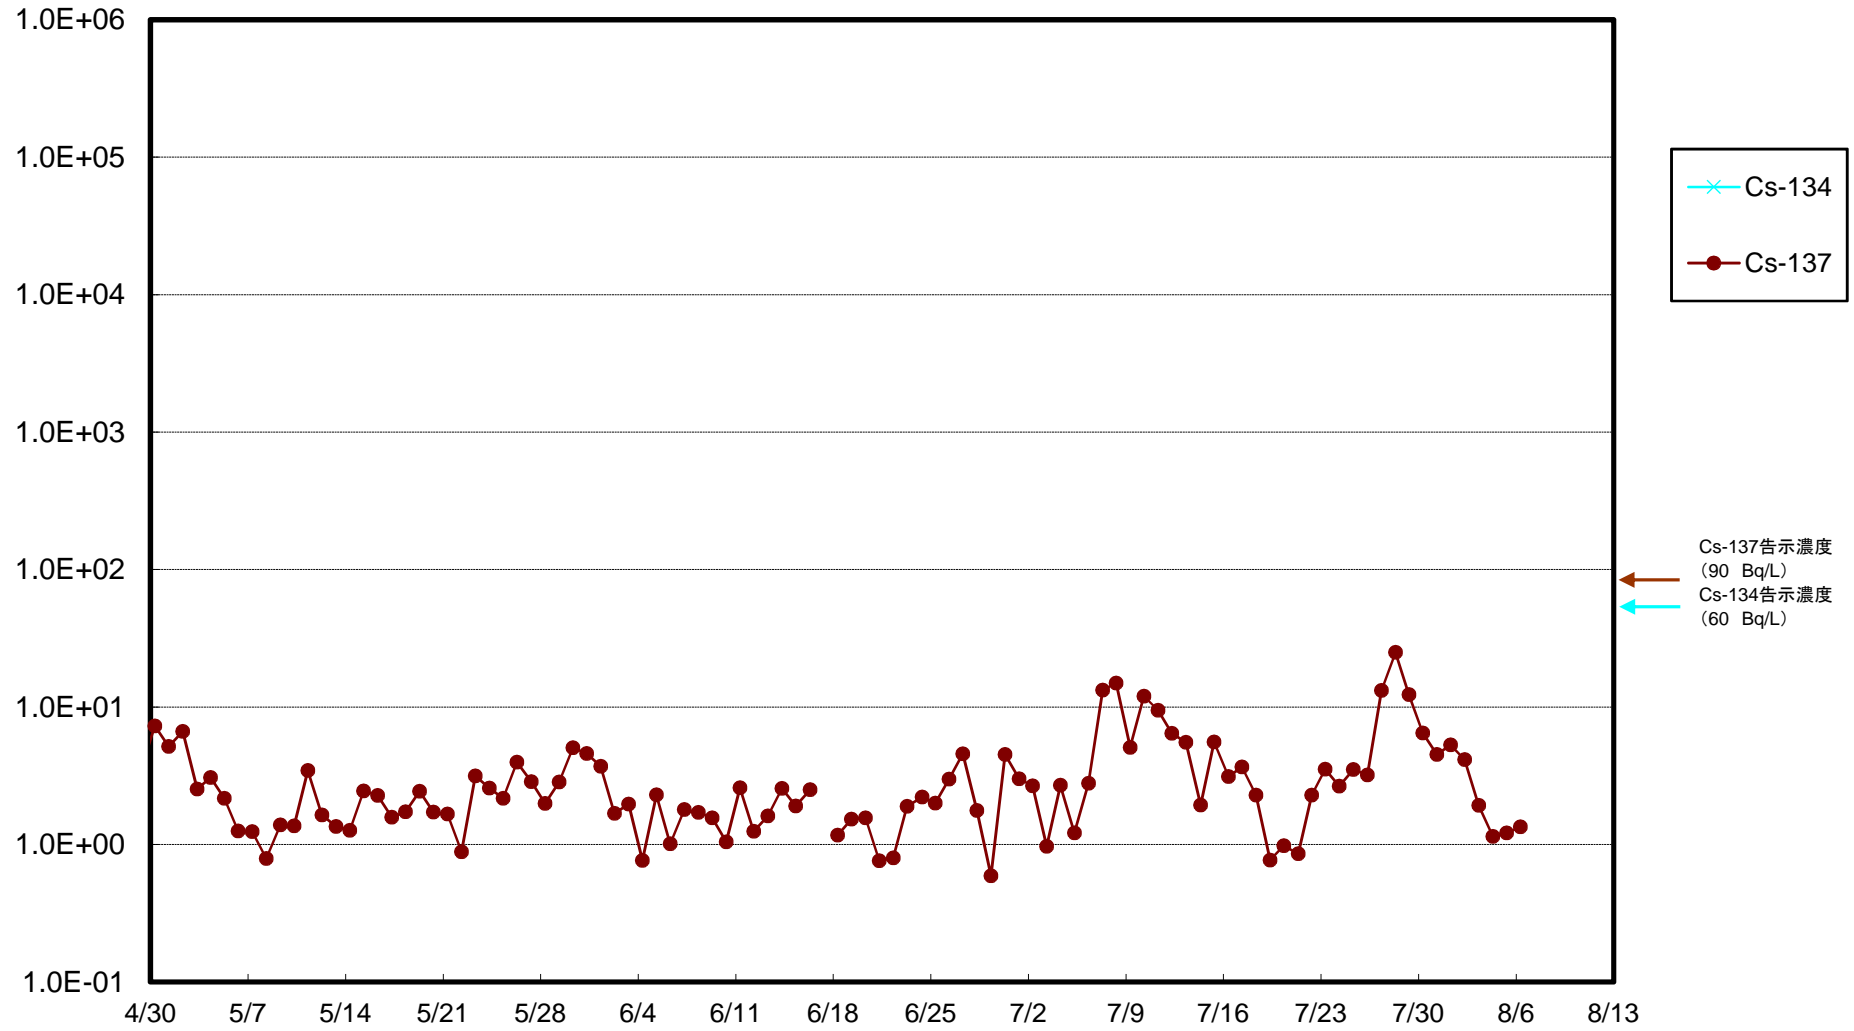

福島第一 5,6号機放水口北側(T-1) 海水放射能濃度(Bq/L)

福島第一 南放水口付近(T-2) 海水放射能濃度(Bq/L)

福島第一 物揚場前海水放射能濃度(Bq/L)

福島第一 1~4号機取水口内北側(東波除堤北側)海水放射能濃度(Bq/L)

福島第一 1~4号機取水口内南側(遮水壁前)海水放射能濃度(Bq/L)

福島第一 6号機取水口前海水放射能濃度(Bq/L)

福島第一 港湾口海水放射能濃度(Bq/L)