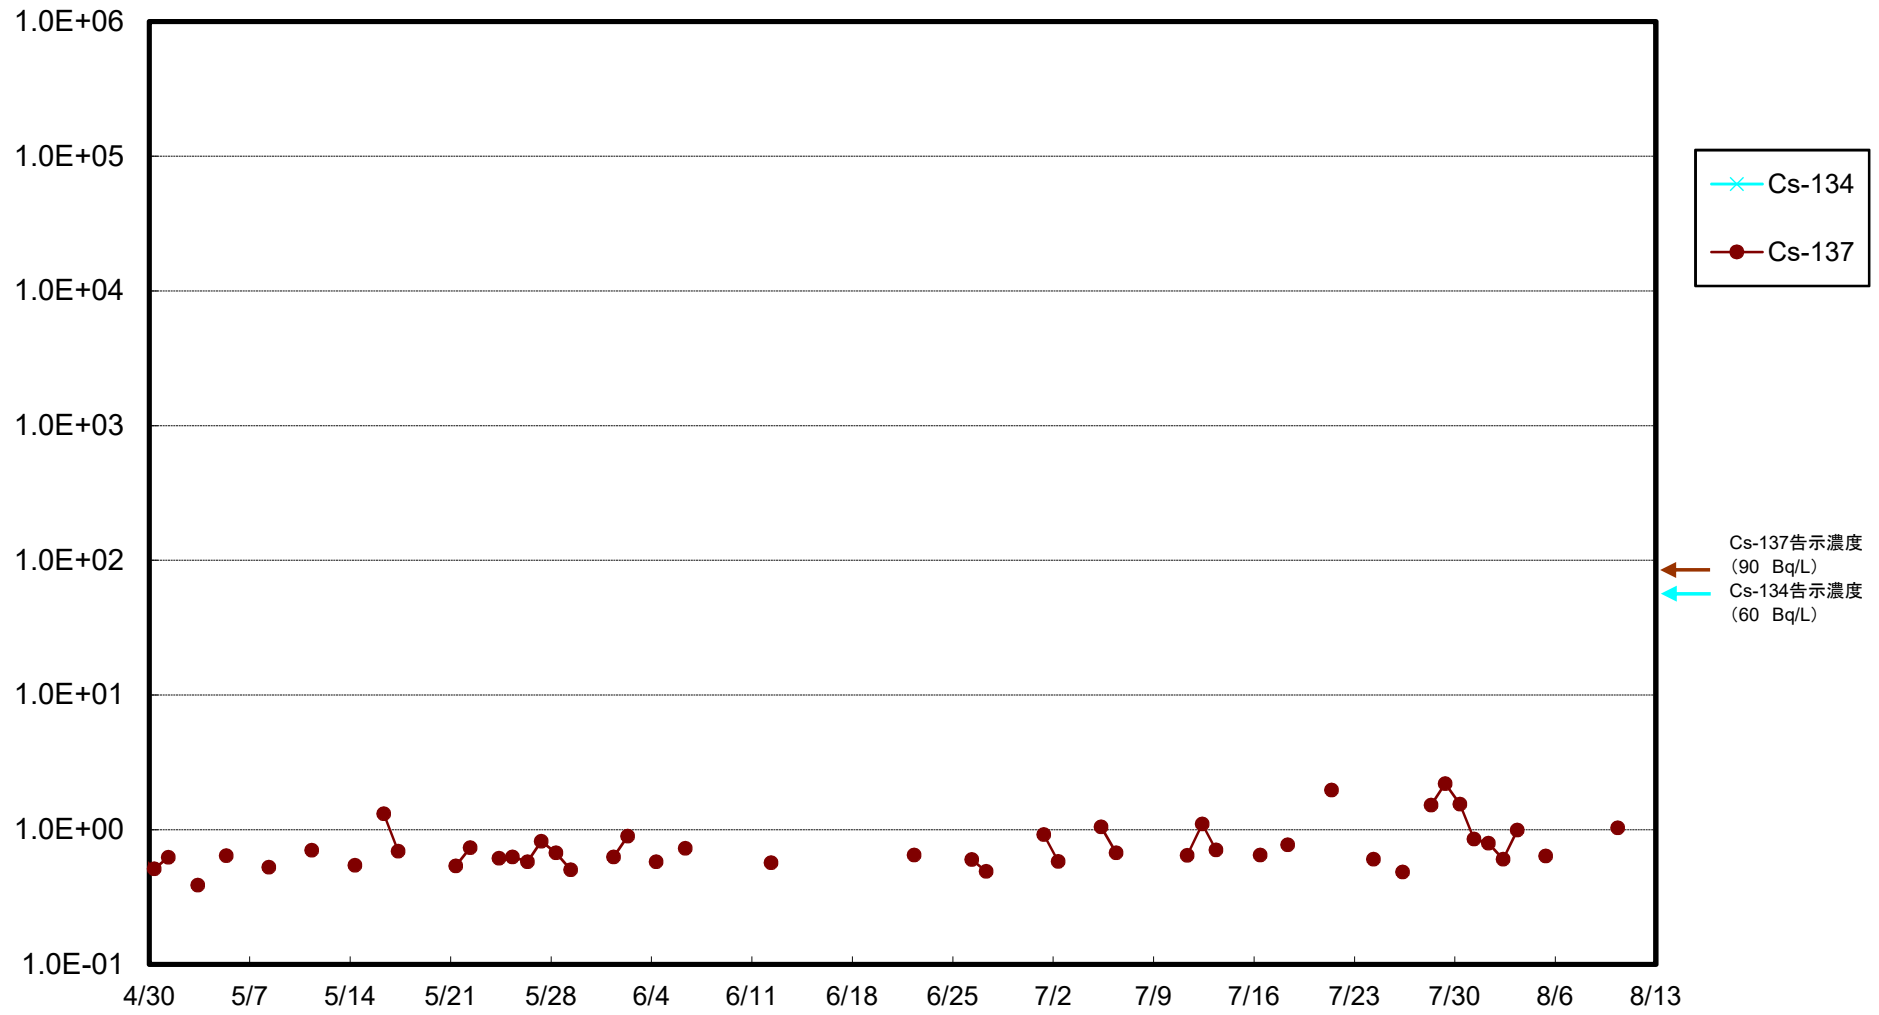

福島第一 5,6号機放水口北側(T-1) 海水放射能濃度(Bq/L)

福島第一 南放水口付近(T-2) 海水放射能濃度(Bq/L)

福島第一 物揚場前海水放射能濃度(Bq/L)

福島第一 1~4号機取水口内北側(東波除堤北側)海水放射能濃度(Bq/L)

福島第一 1~4号機取水口内南側(遮水壁前)海水放射能濃度(Bq/L)

福島第一 6号機取水口前海水放射能濃度(Bq/L)

福島第一 港湾口海水放射能濃度(Bq/L)