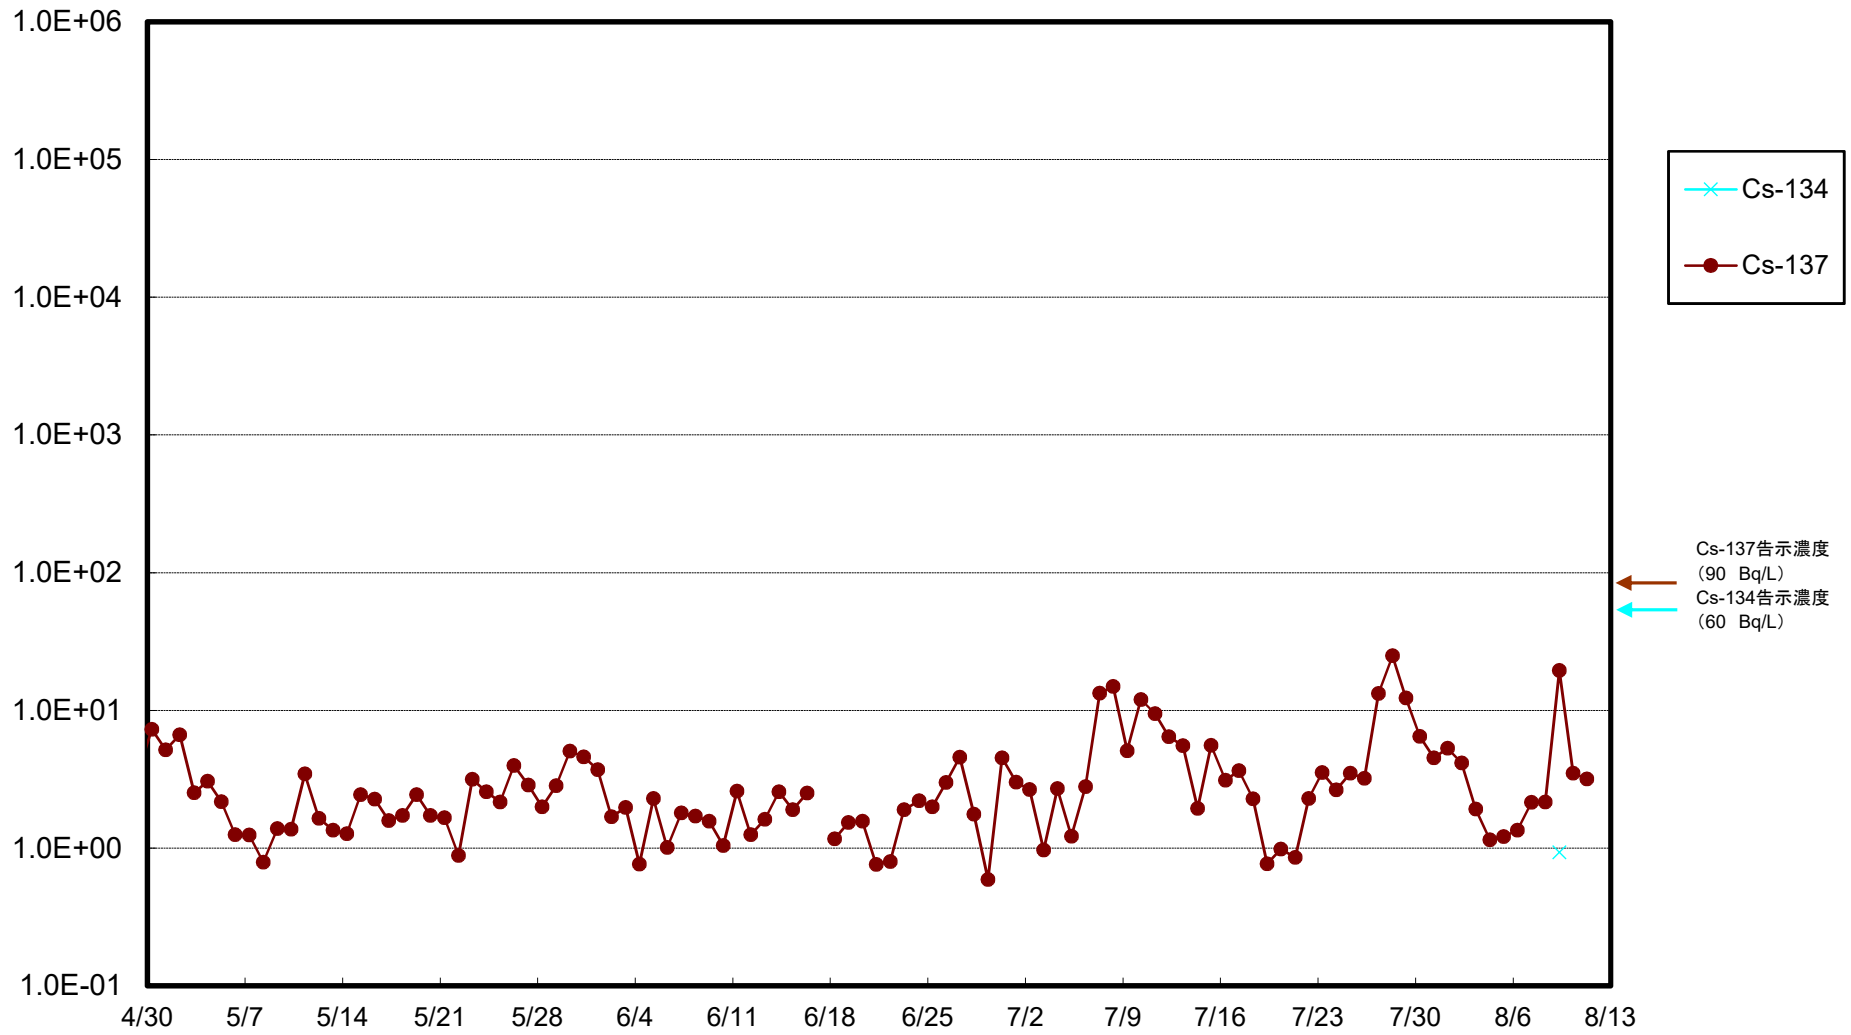

福島第一 5,6号機放水口北側(T-1) 海水放射能濃度(Bq/L)

福島第一 南放水口付近(T-2) 海水放射能濃度(Bq/L)

福島第一 物揚場前海水放射能濃度(Bq/L)

福島第一 1~4号機取水口内北側(東波除堤北側)海水放射能濃度(Bq/L)

福島第一 1~4号機取水口内南側(遮水壁前)海水放射能濃度(Bq/L)

福島第一 6号機取水口前海水放射能濃度(Bq/L)

福島第一 港湾口海水放射能濃度(Bq/L)