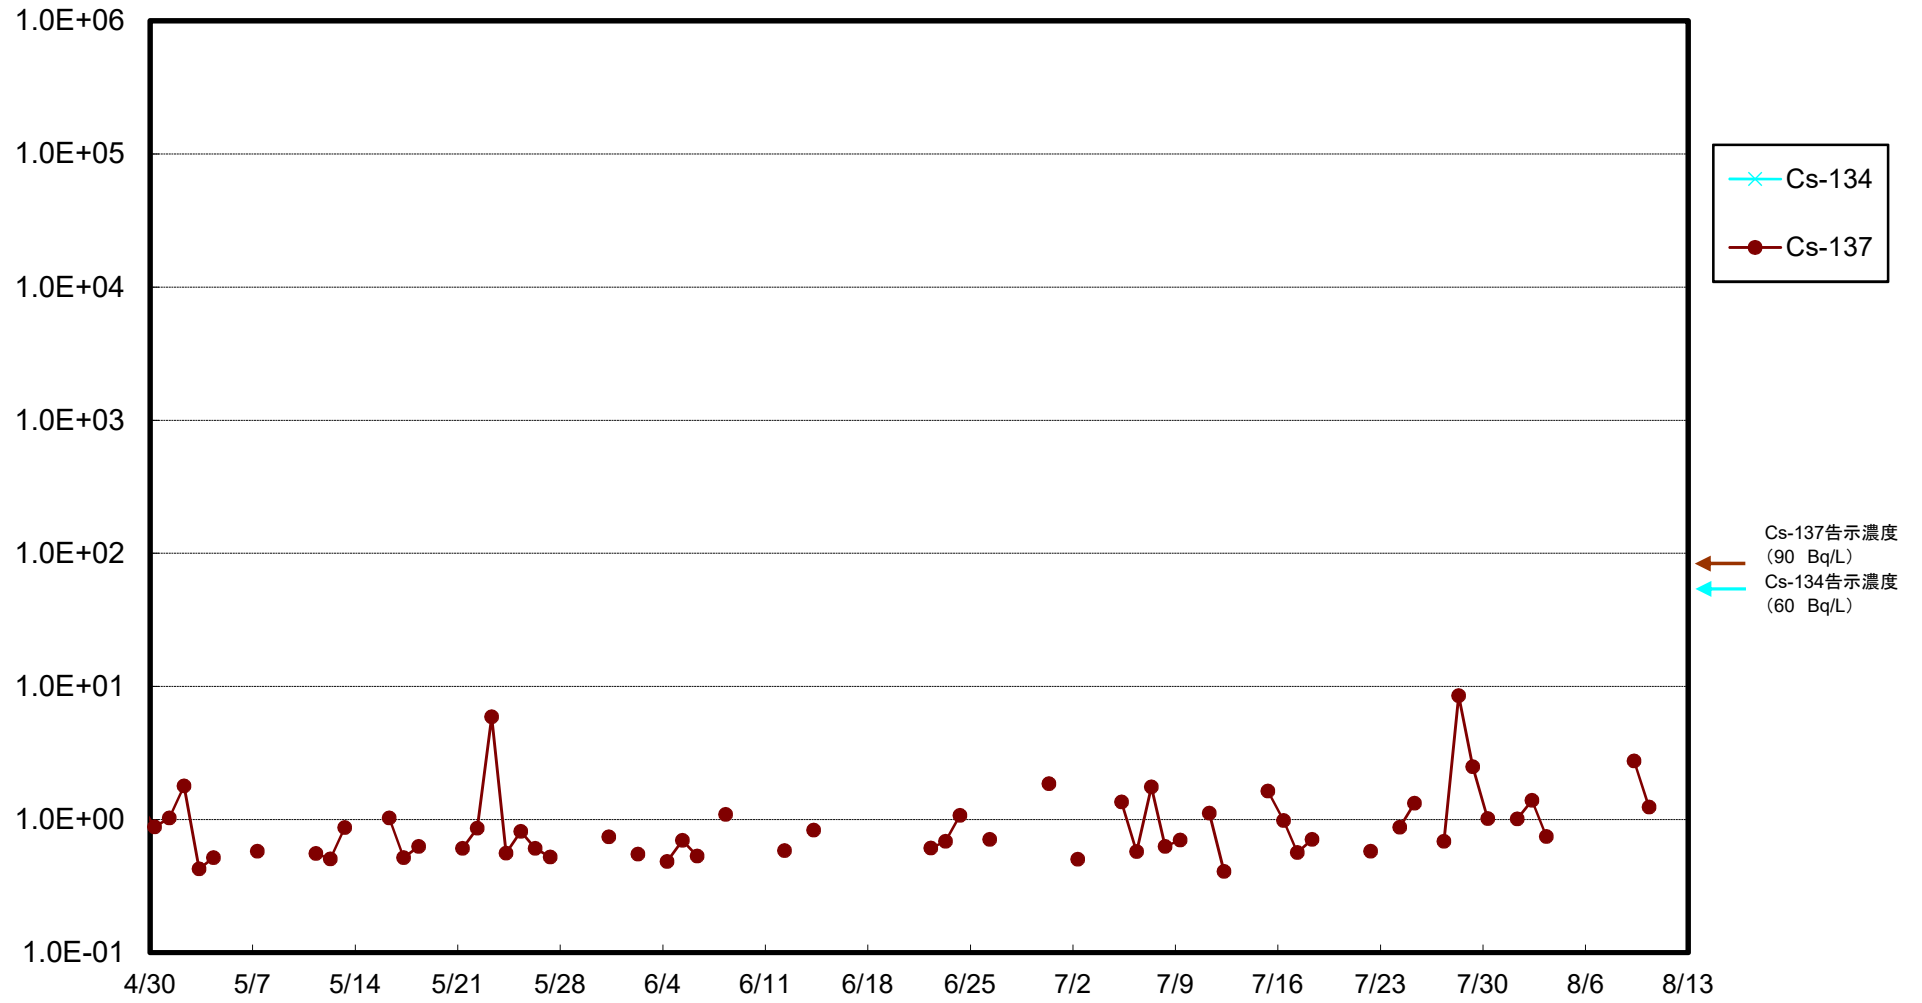

福島第一 5,6号機放水口北側(T-1) 海水放射能濃度(Bq/L)

福島第一 南放水口付近(T-2) 海水放射能濃度(Bq/L)

福島第一 物揚場前海水放射能濃度(Bq/L)

福島第一 1~4号機取水口内北側(東波除堤北側)海水放射能濃度(Bq/L)

福島第一 1~4号機取水口内南側(遮水壁前)海水放射能濃度(Bq/L)

福島第一 6号機取水口前海水放射能濃度(Bq/L)

福島第一 港湾口海水放射能濃度(Bq/L)