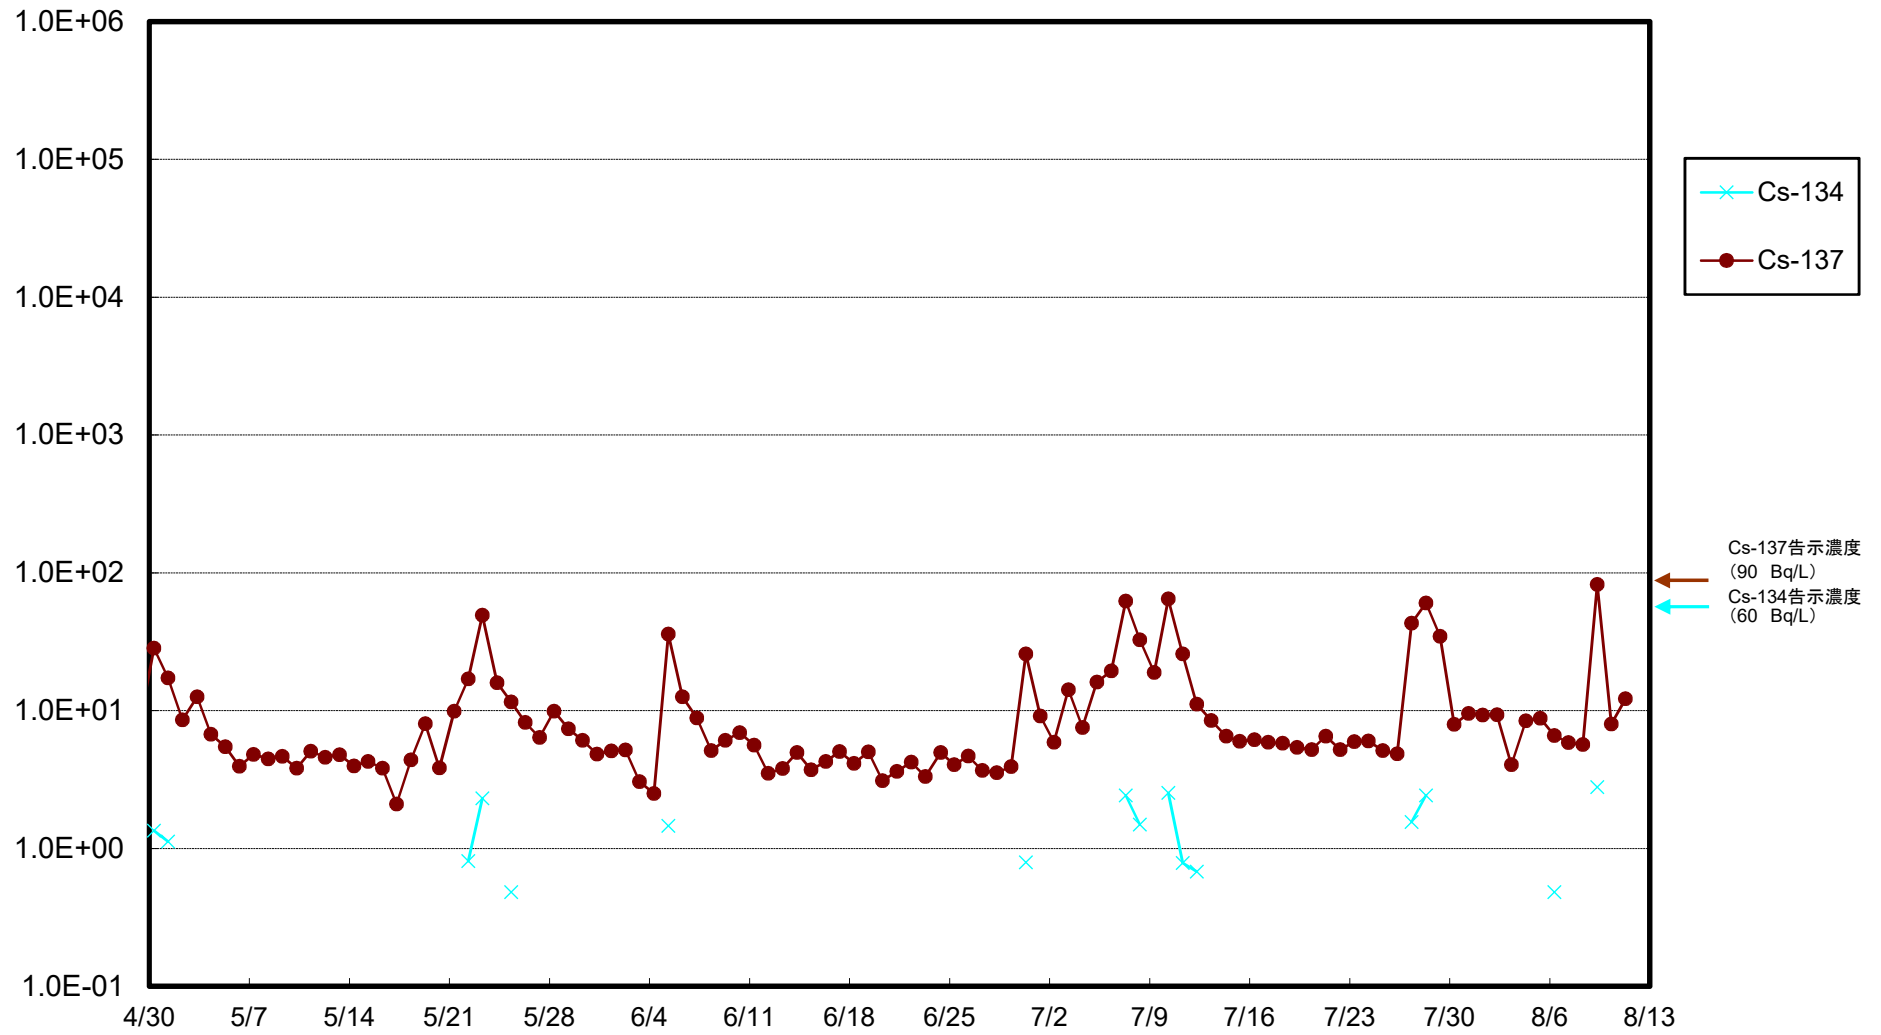

福島第一 5,6号機放水口北側(T-1) 海水放射能濃度(Bq/L)

福島第一 南放水口付近(T-2) 海水放射能濃度(Bq/L)

福島第一 物揚場前海水放射能濃度(Bq/L)

福島第一 1~4号機取水口内北側(東波除堤北側)海水放射能濃度(Bq/L)

福島第一 1~4号機取水口内南側(遮水壁前)海水放射能濃度(Bq/L)

福島第一 6号機取水口前海水放射能濃度(Bq/L)

福島第一 港湾口海水放射能濃度(Bq/L)