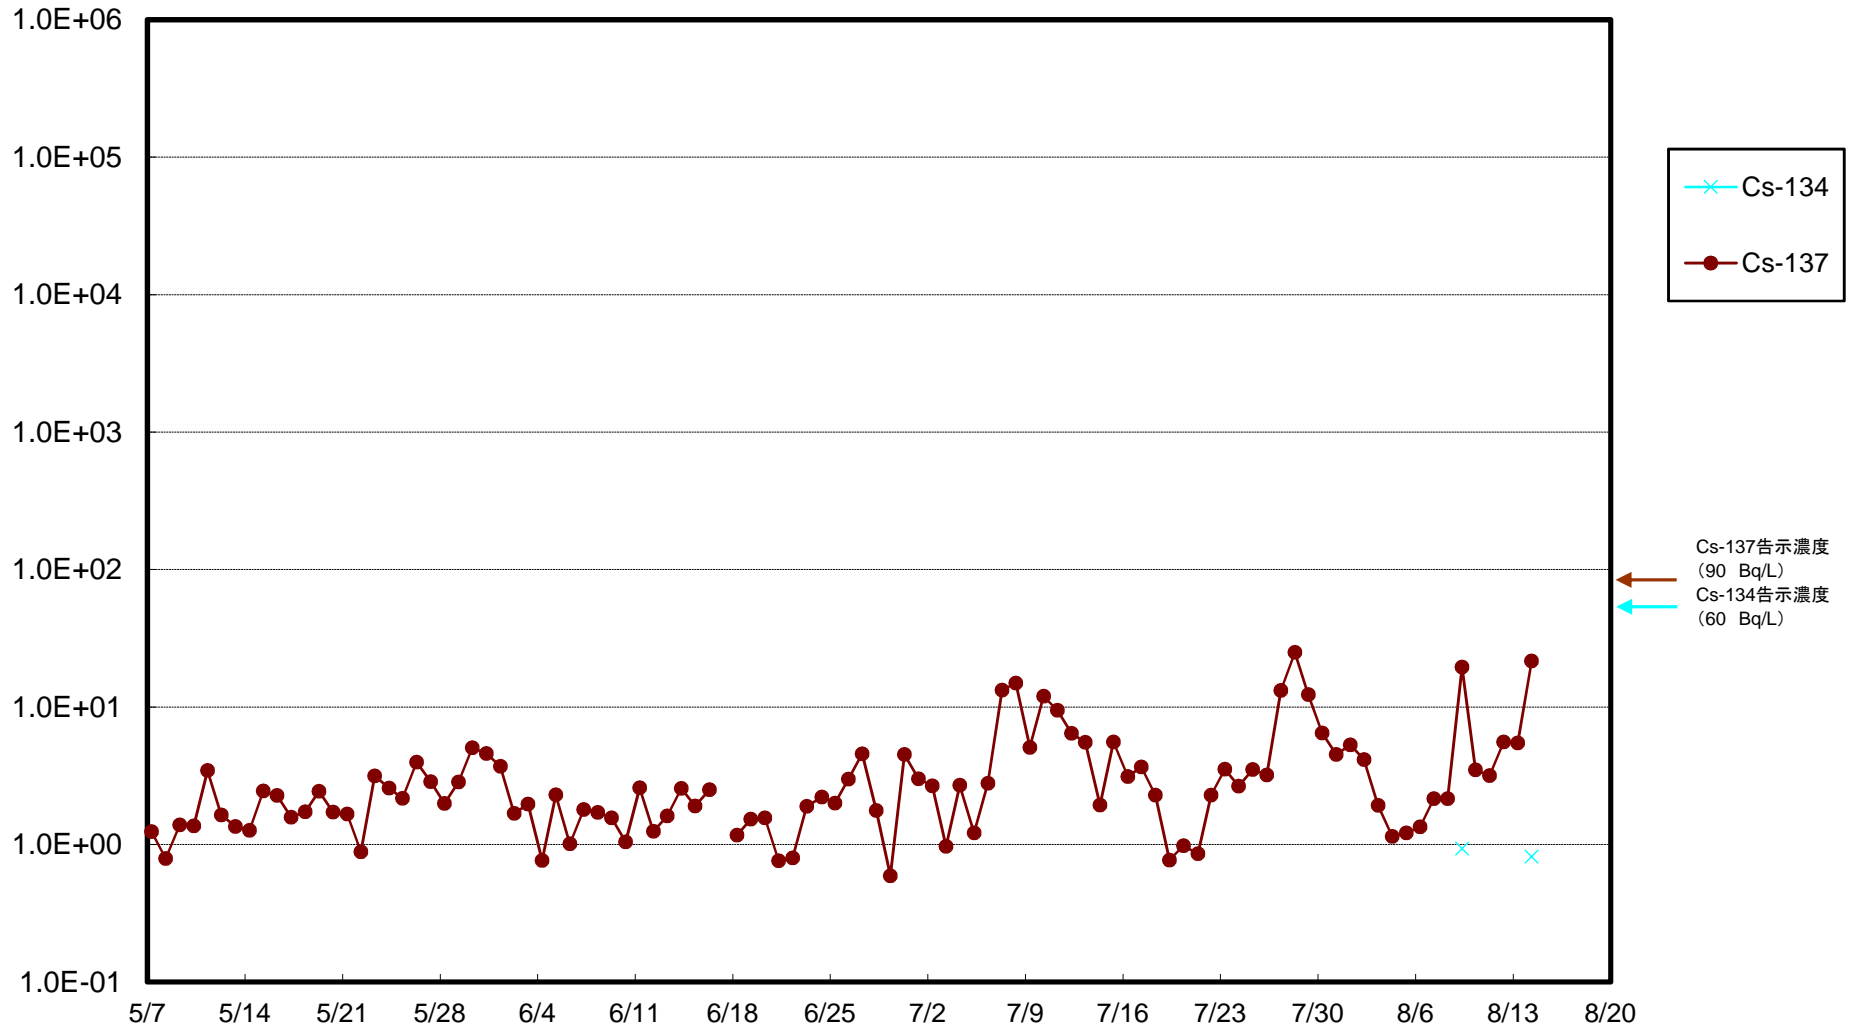

福島第一 5,6号機放水口北側(T-1) 海水放射能濃度(Bq/L)

福島第一 南放水口付近(T-2) 海水放射能濃度(Bq/L)

福島第一 物揚場前海水放射能濃度(Bq/L)

福島第一 1~4号機取水口内北側(東波除堤北側)海水放射能濃度(Bq/L)

福島第一 1~4号機取水口内南側(遮水壁前)海水放射能濃度(Bq/L)

福島第一 6号機取水口前海水放射能濃度(Bq/L)

福島第一 港湾口海水放射能濃度(Bq/L)