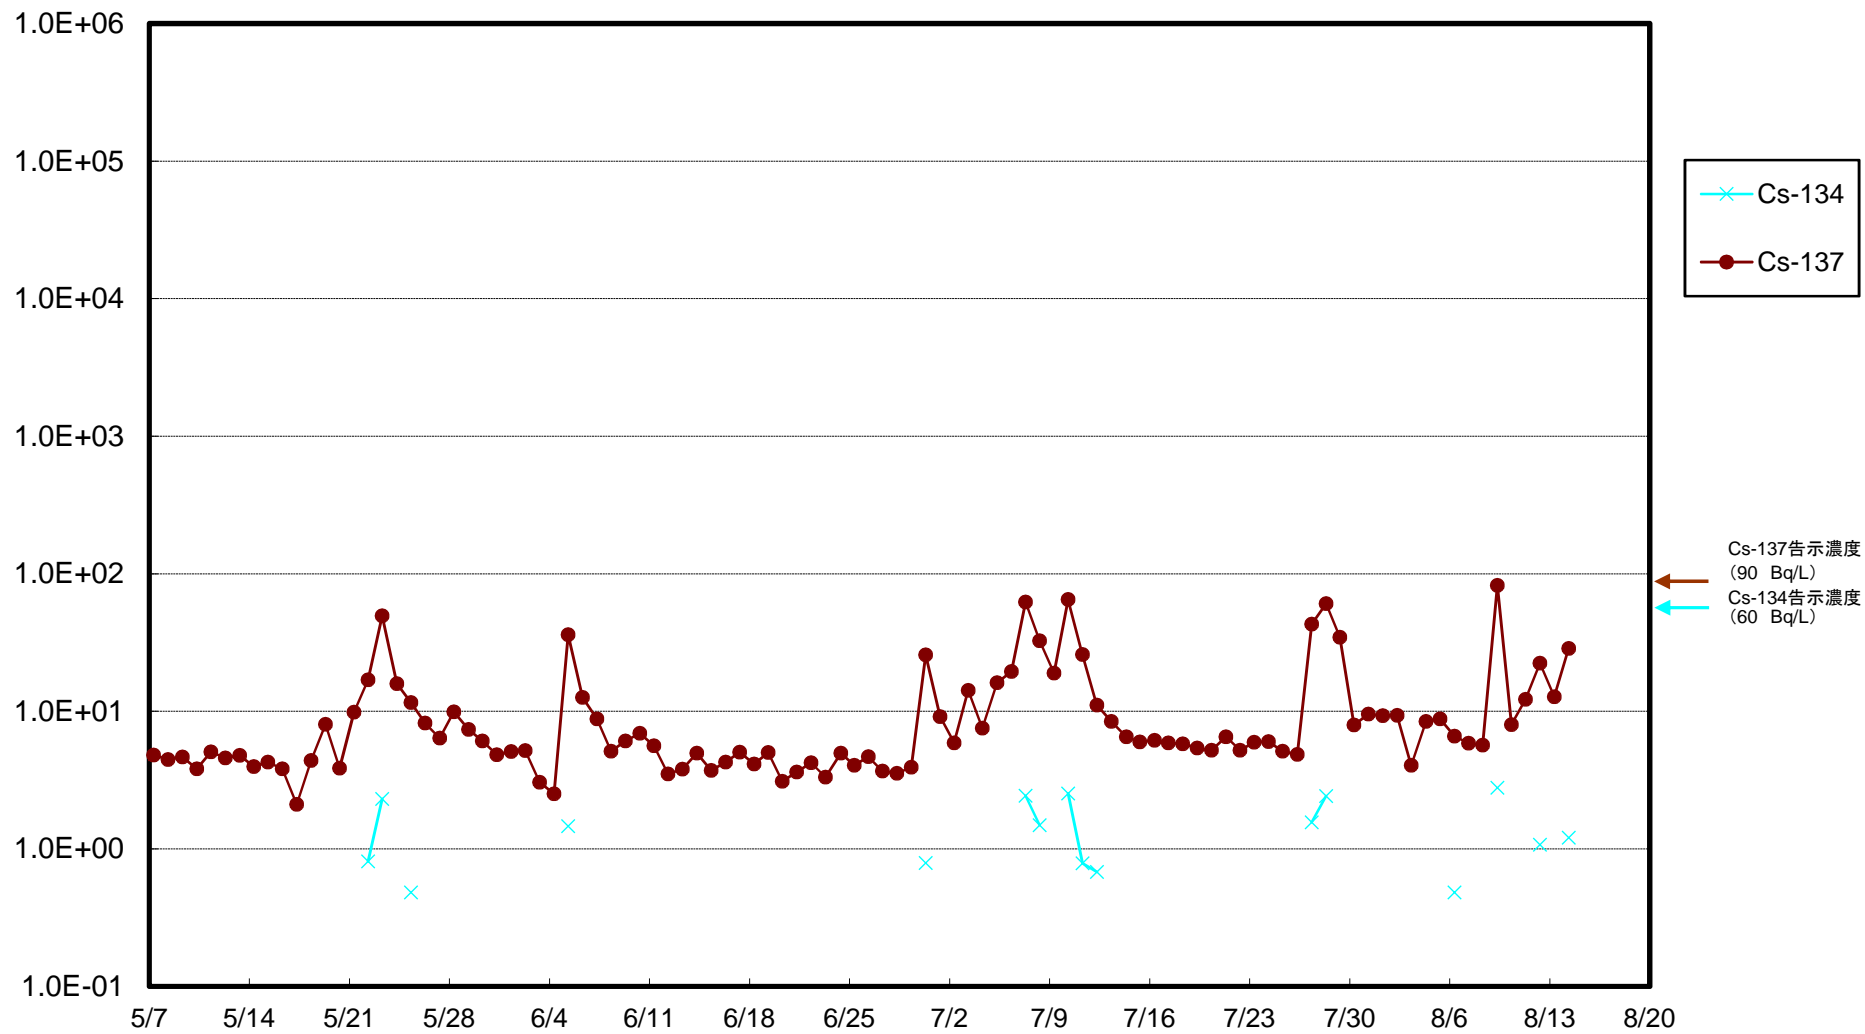

福島第一 5,6号機放水口北側(T-1) 海水放射能濃度(Bq/L)

福島第一 南放水口付近(T-2) 海水放射能濃度(Bq/L)

福島第一 物揚場前海水放射能濃度(Bq/L)

福島第一 1~4号機取水口内北側(東波除堤北側)海水放射能濃度(Bq/L)

福島第一 1~4号機取水口内南側(遮水壁前)海水放射能濃度(Bq/L)

福島第一 6号機取水口前海水放射能濃度(Bq/L)

福島第一 港湾口海水放射能濃度(Bq/L)