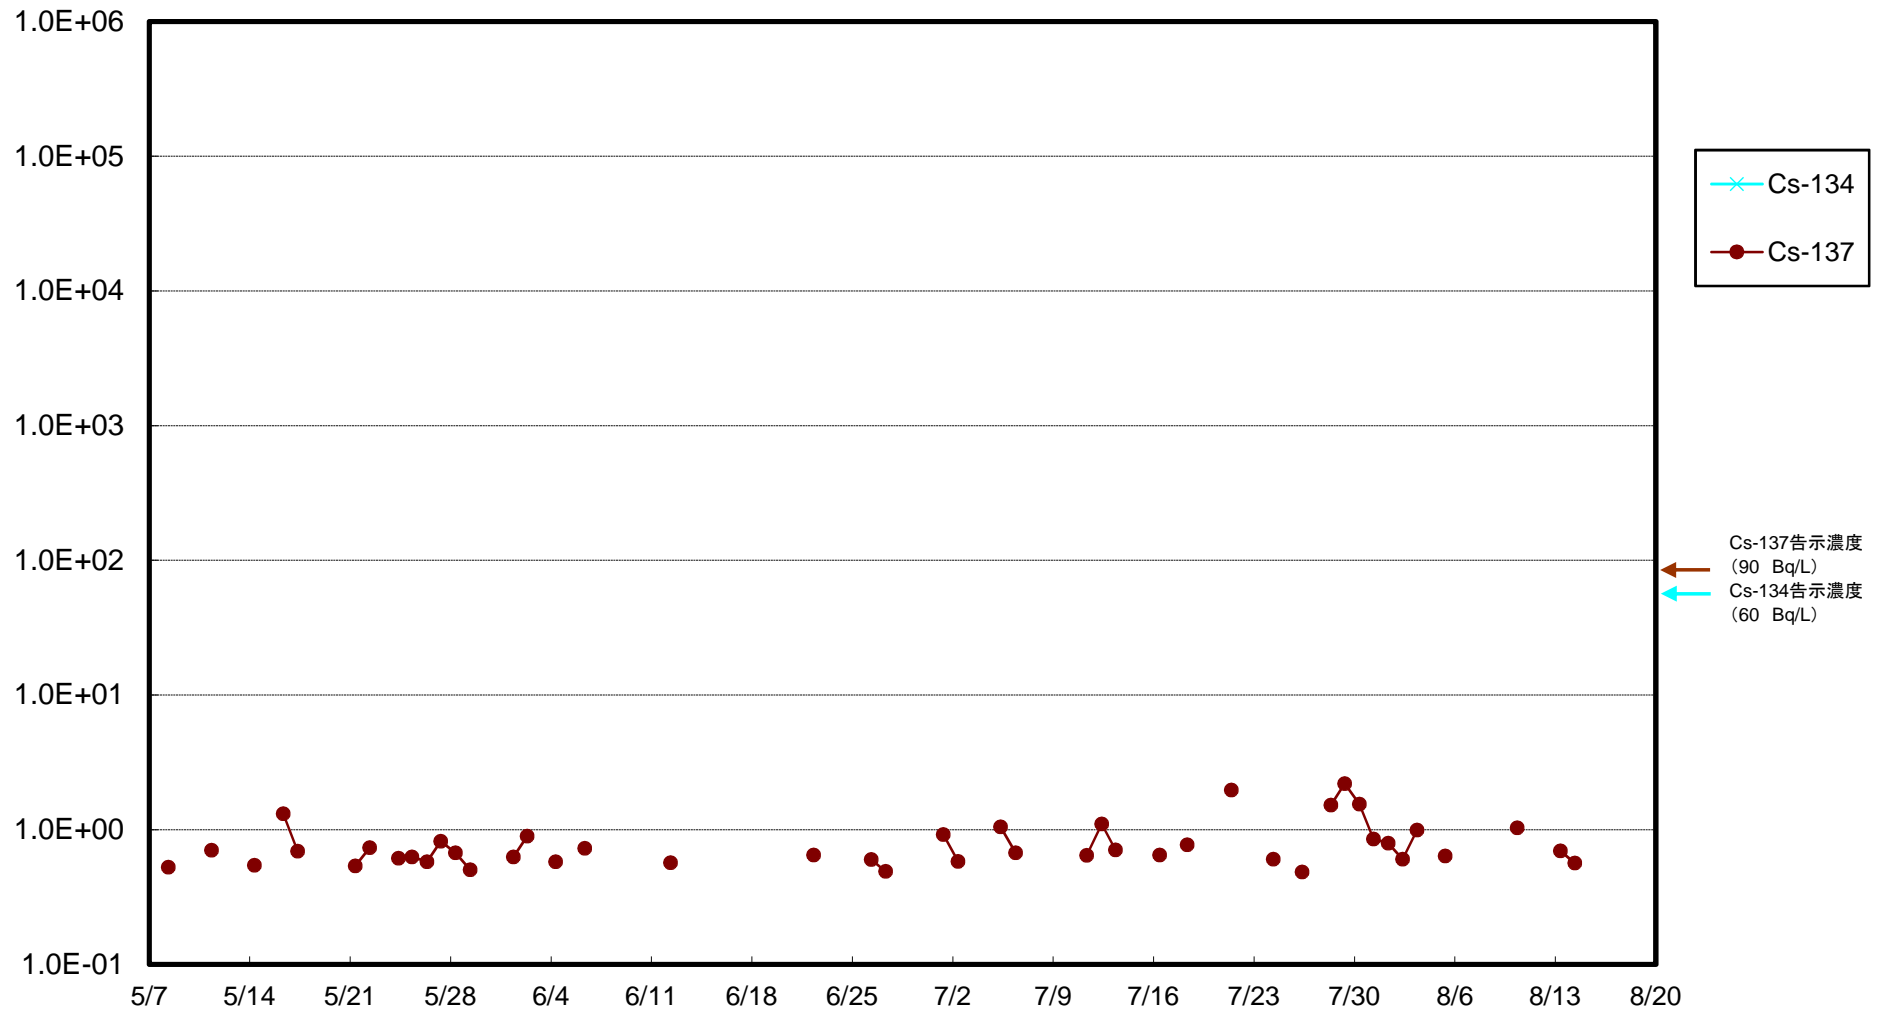

福島第一 5,6号機放水口北側(T-1) 海水放射能濃度(Bq/L)

福島第一 南放水口付近(T-2) 海水放射能濃度(Bq/L)

福島第一 物揚場前海水放射能濃度(Bq/L)

福島第一 1~4号機取水口内北側(東波除堤北側)海水放射能濃度(Bq/L)

福島第一 1~4号機取水口内南側(遮水壁前)海水放射能濃度(Bq/L)

福島第一 6号機取水口前海水放射能濃度(Bq/L)

福島第一 港湾口海水放射能濃度(Bq/L)