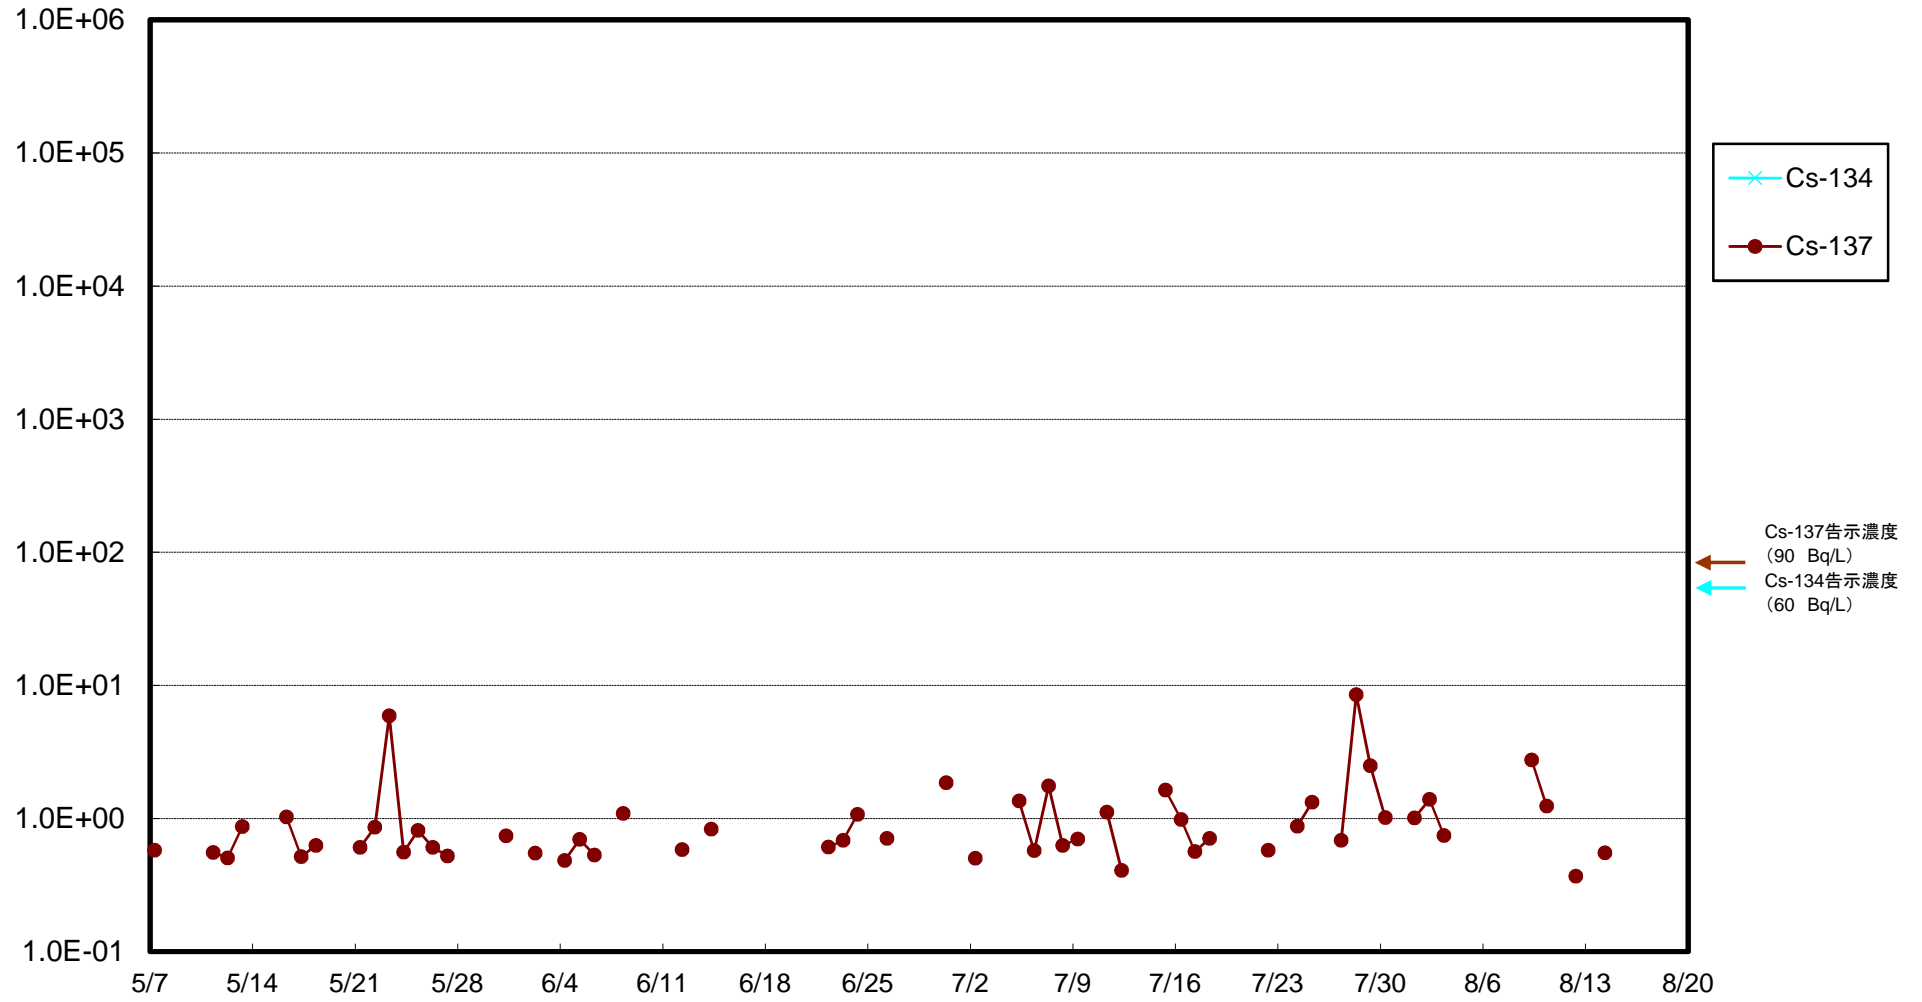

福島第一 5,6号機放水口北側(T-1) 海水放射能濃度(Bq/L)

福島第一 南放水口付近(T-2) 海水放射能濃度(Bq/L)

福島第一 物揚場前海水放射能濃度(Bq/L)

福島第一 1~4号機取水口内北側(東波除堤北側)海水放射能濃度(Bq/L)

福島第一 1~4号機取水口内南側(遮水壁前)海水放射能濃度(Bq/L)

福島第一 6号機取水口前海水放射能濃度(Bq/L)

福島第一 港湾口海水放射能濃度(Bq/L)