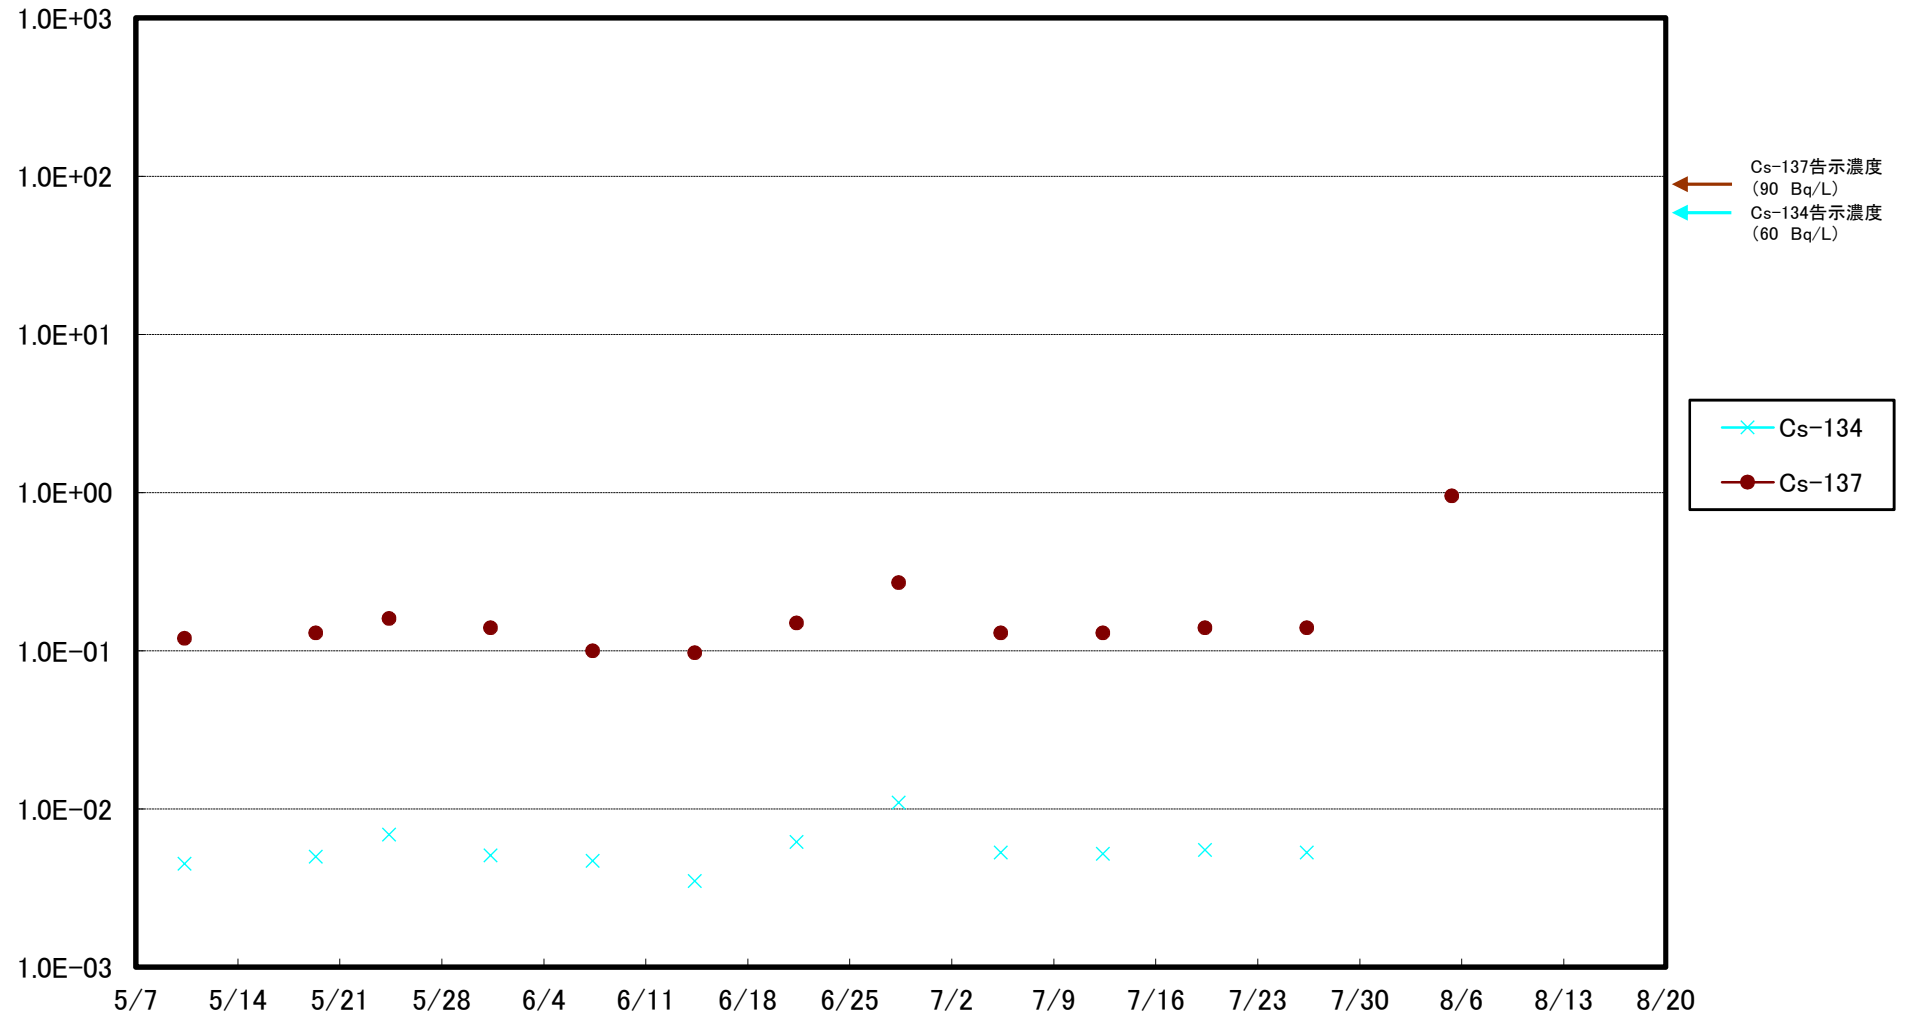

福島第一 5,6号機放水口北側(T-1) 海水放射能濃度(Bq/L)

福島第一 南放水口付近(T-2) 海水放射能濃度(Bq/L)

福島第一 物揚場前海水放射能濃度(Bq/L)

福島第一 1~4号機取水口内北側(東波除堤北側)海水放射能濃度(Bq/L)

福島第一 1~4号機取水口内南側(遮水壁前)海水放射能濃度(Bq/L)

福島第一 6号機取水口前海水放射能濃度(Bq/L)

福島第一 港湾口海水放射能濃度(Bq/L)