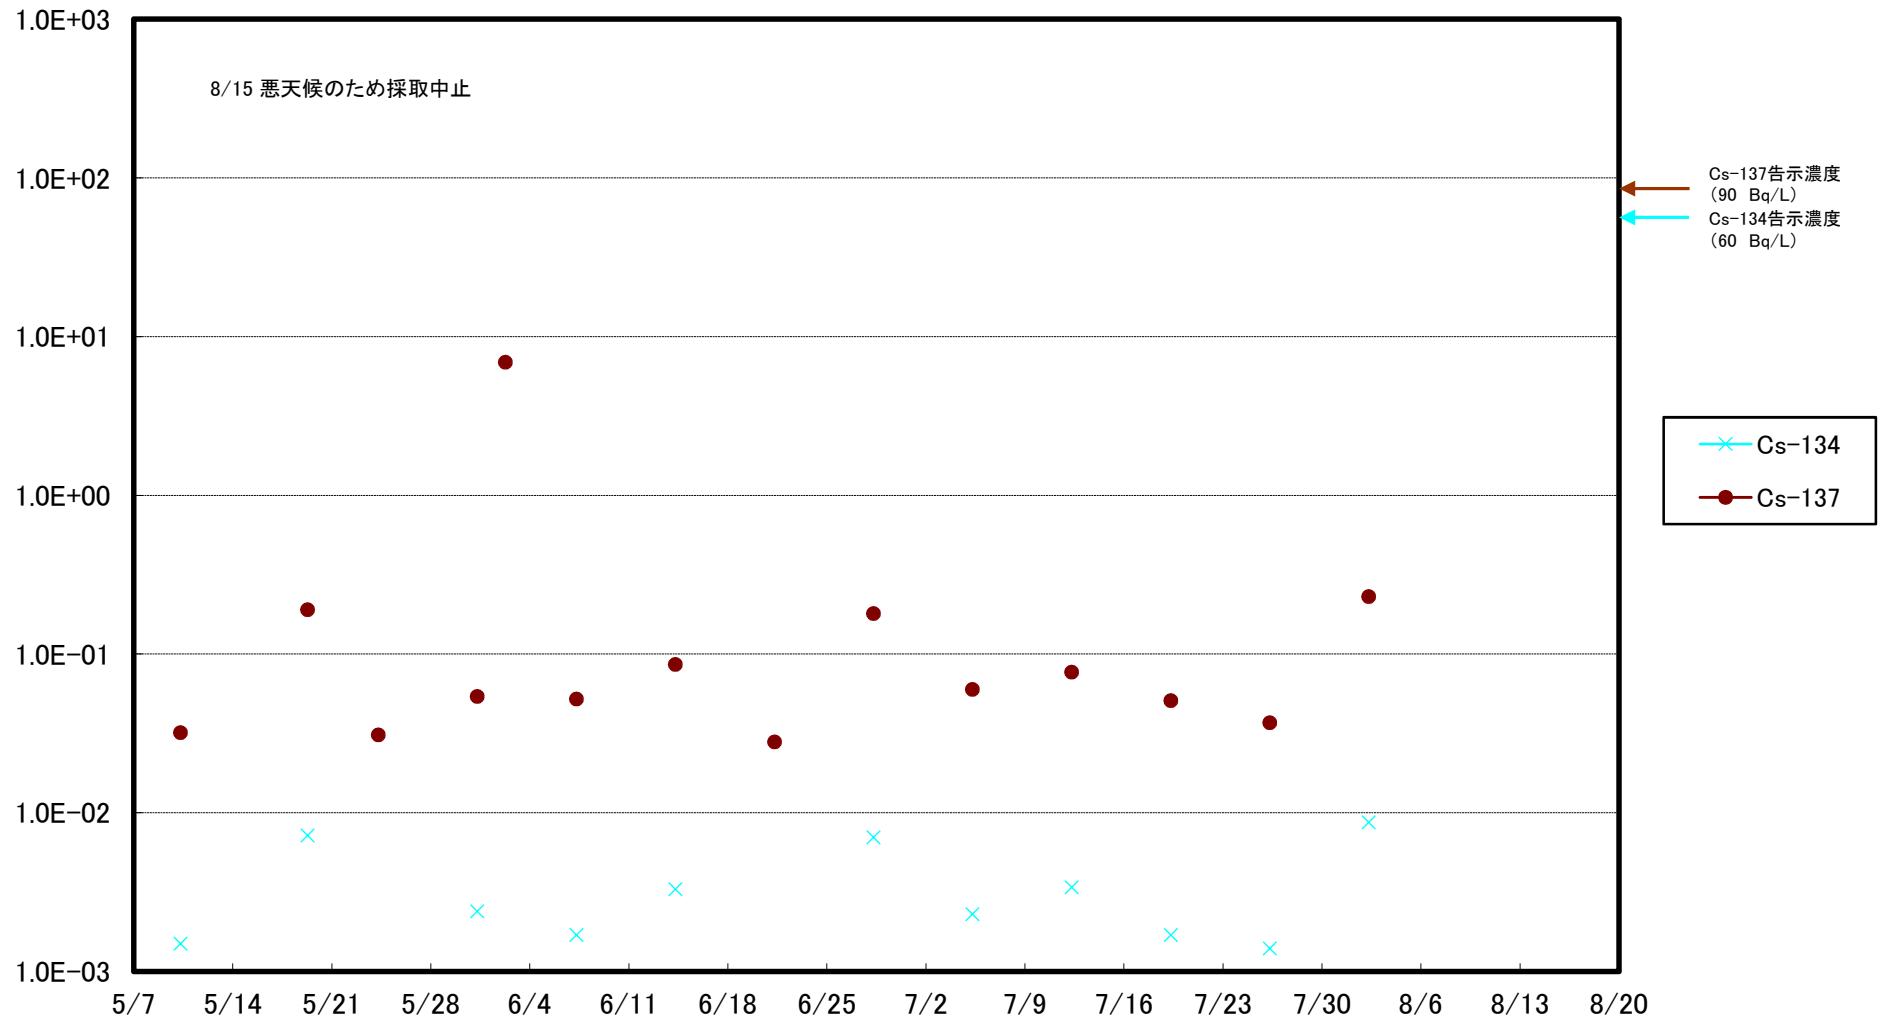

福島第一 5,6号機放水口北側(T-1) 海水放射能濃度(Bq/L)

福島第一 南放水口付近(T-2) 海水放射能濃度(Bq/L)

福島第一 物揚場前海水放射能濃度 (Bq/L)

福島第一 1~4号機取水口内北側(東波除堤北側)海水放射能濃度(Bq/L)

福島第一 1~4号機取水口内南側(遮水壁前)海水放射能濃度(Bq/L)

福島第一 6号機取水口前海水放射能濃度(Bq/L)

福島第一 港湾口海水放射能濃度(Bq/L)