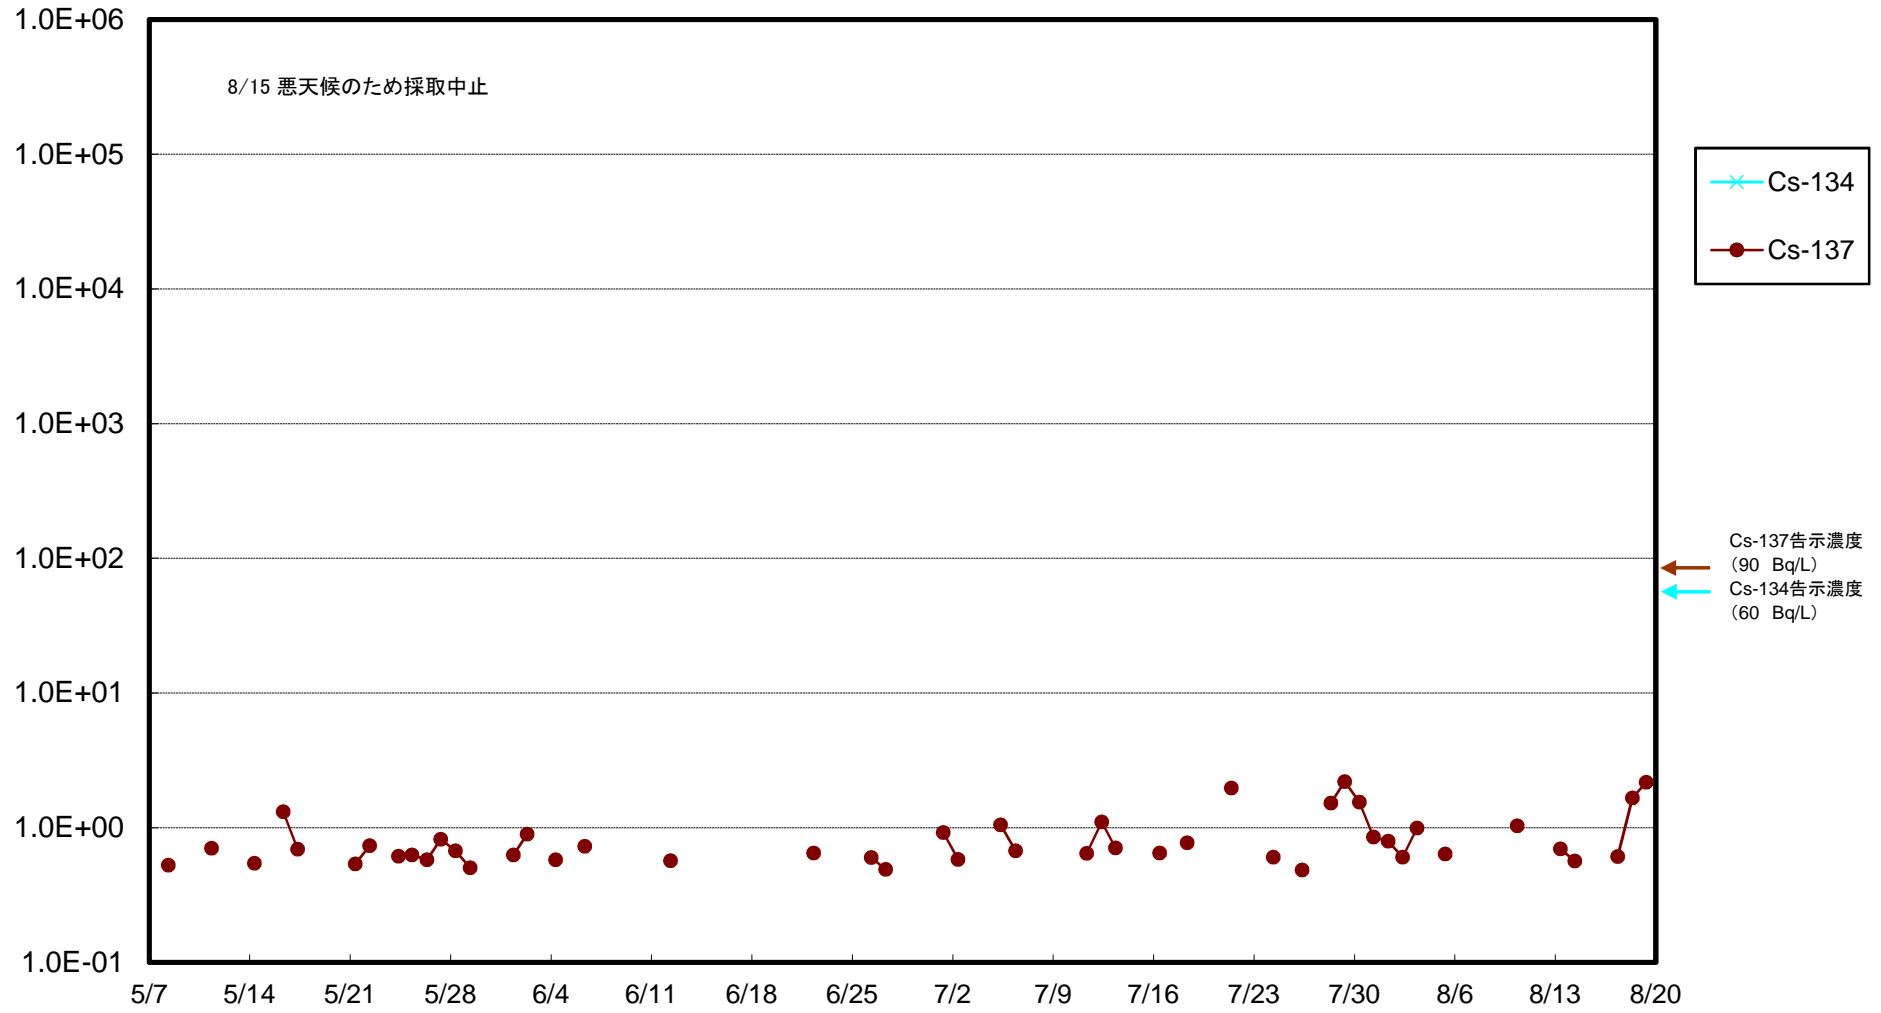

福島第一 5,6号機放水口北側(T-1) 海水放射能濃度(Bq/L)

福島第一 南放水口付近(T-2) 海水放射能濃度(Bq/L)

福島第一 物揚場前海水放射能濃度 (Bq/L)

福島第一 1~4号機取水口内北側(東波除堤北側)海水放射能濃度(Bq/L)

福島第一 1~4号機取水口内南側(遮水壁前)海水放射能濃度(Bq/L)

福島第一 6号機取水口前海水放射能濃度(Bq/L)

福島第一 港湾口海水放射能濃度(Bq/L)