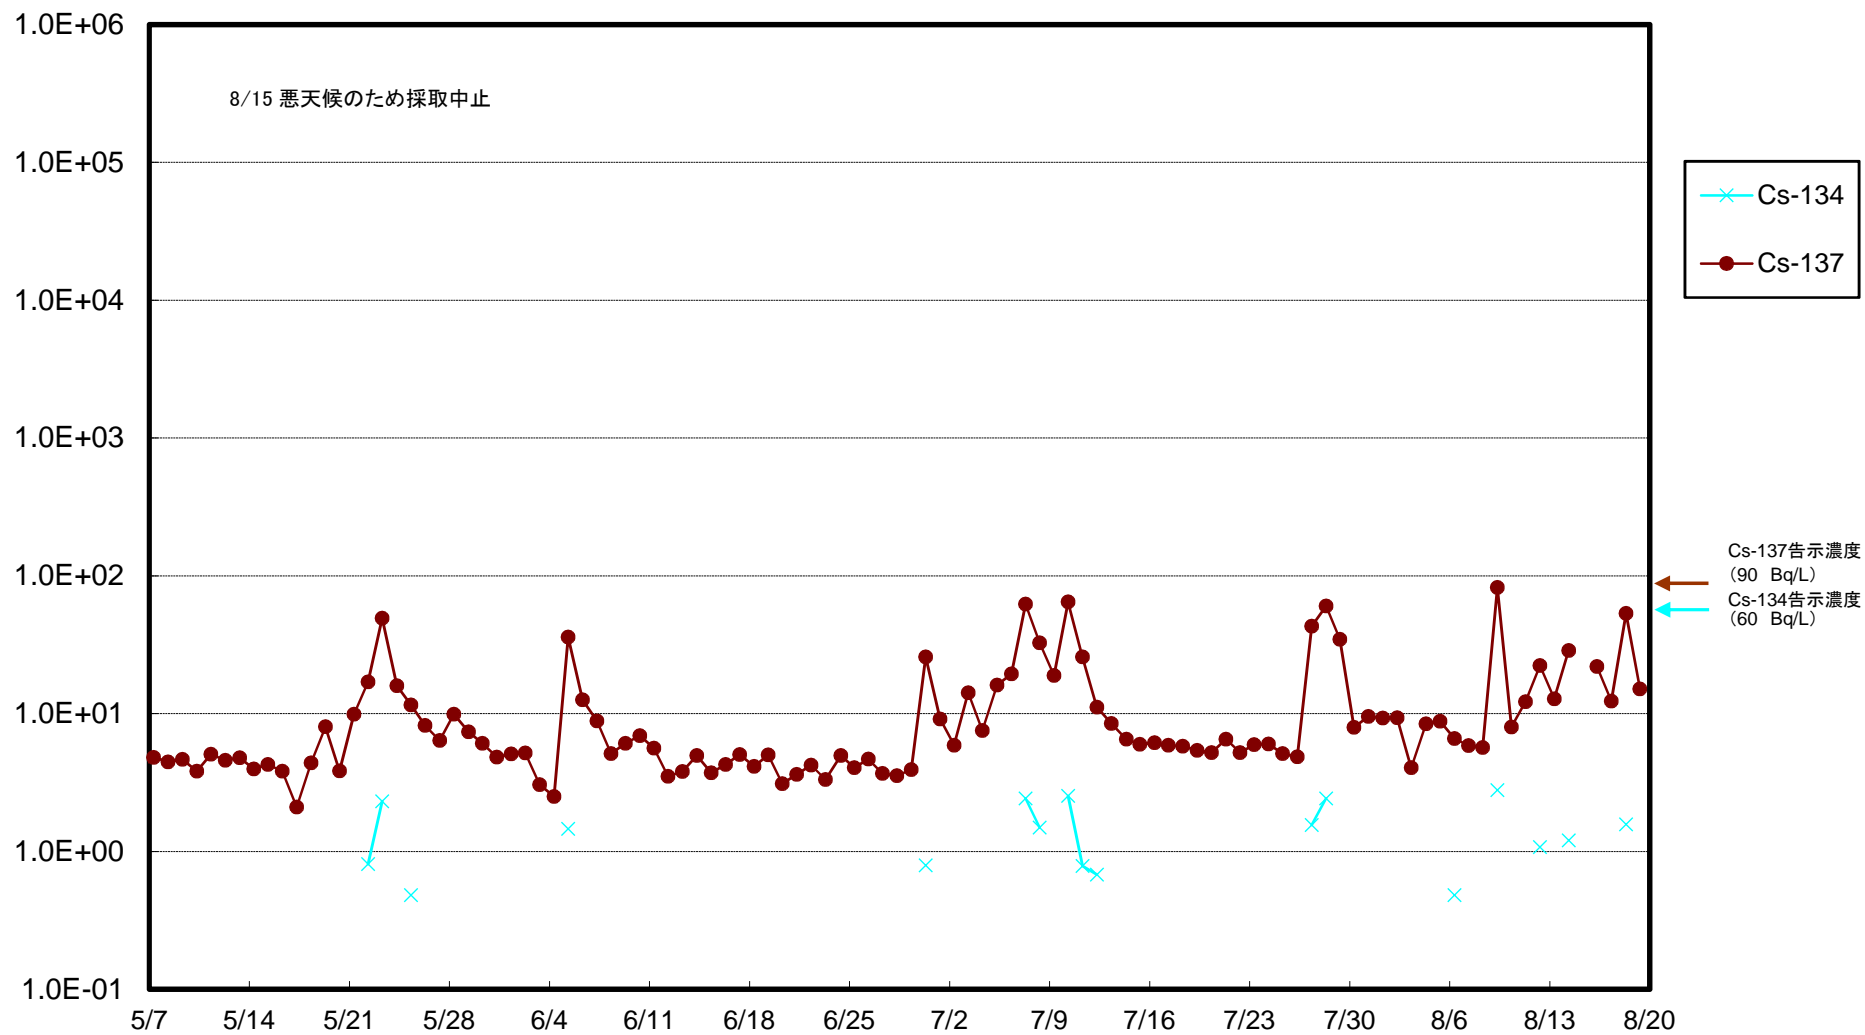

福島第一 5,6号機放水口北側(T-1) 海水放射能濃度(Bq/L)

福島第一 南放水口付近(T-2) 海水放射能濃度(Bq/L)

福島第一 物揚場前海水放射能濃度 (Bq/L)

福島第一 1~4号機取水口内北側(東波除堤北側)海水放射能濃度(Bq/L)

福島第一 1~4号機取水口内南側(遮水壁前)海水放射能濃度(Bq/L)

福島第一 6号機取水口前海水放射能濃度(Bq/L)

福島第一 港湾口海水放射能濃度(Bq/L)