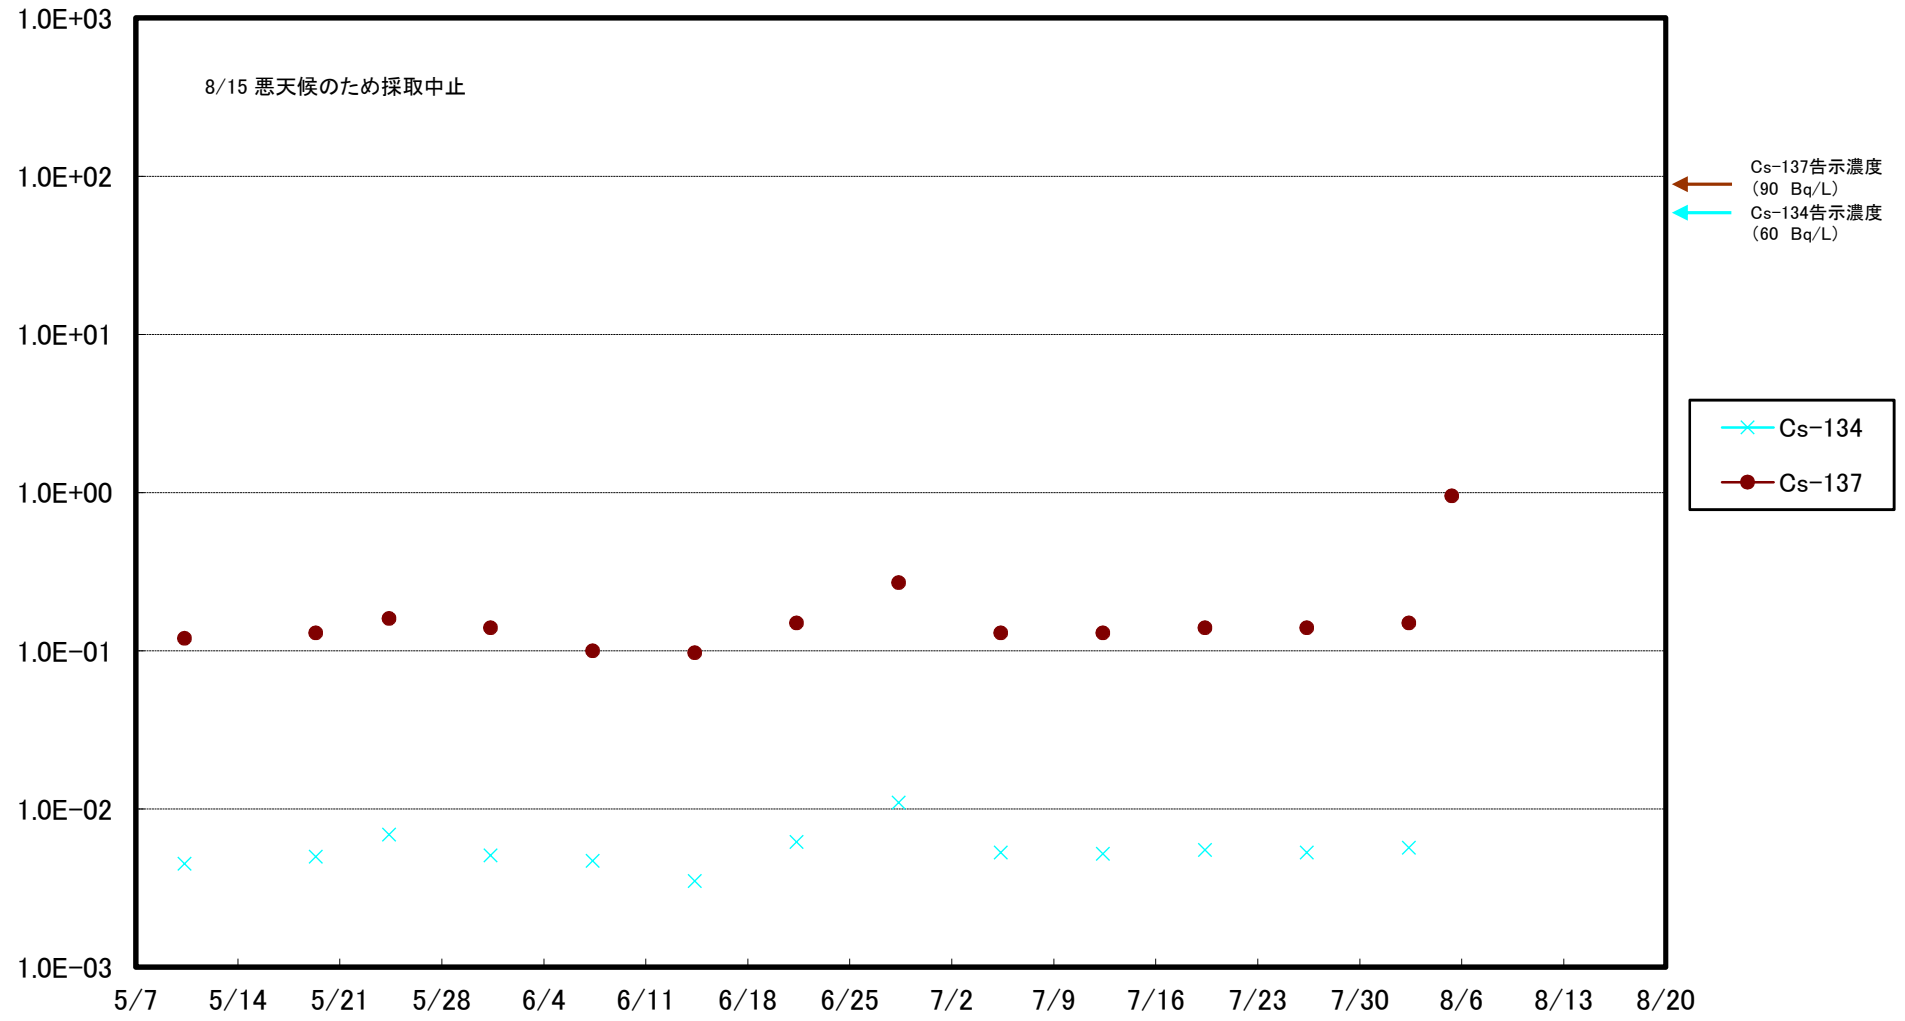

福島第一 5,6号機放水口北側(T-1) 海水放射能濃度(Bq/L)

福島第一 南放水口付近(T-2) 海水放射能濃度(Bq/L)

福島第一 物揚場前海水放射能濃度 (Bq/L)

福島第一 1~4号機取水口内北側(東波除堤北側)海水放射能濃度(Bq/L)

福島第一 1~4号機取水口内南側(遮水壁前)海水放射能濃度(Bq/L)

福島第一 6号機取水口前海水放射能濃度(Bq/L)

福島第一 港湾口海水放射能濃度(Bq/L)