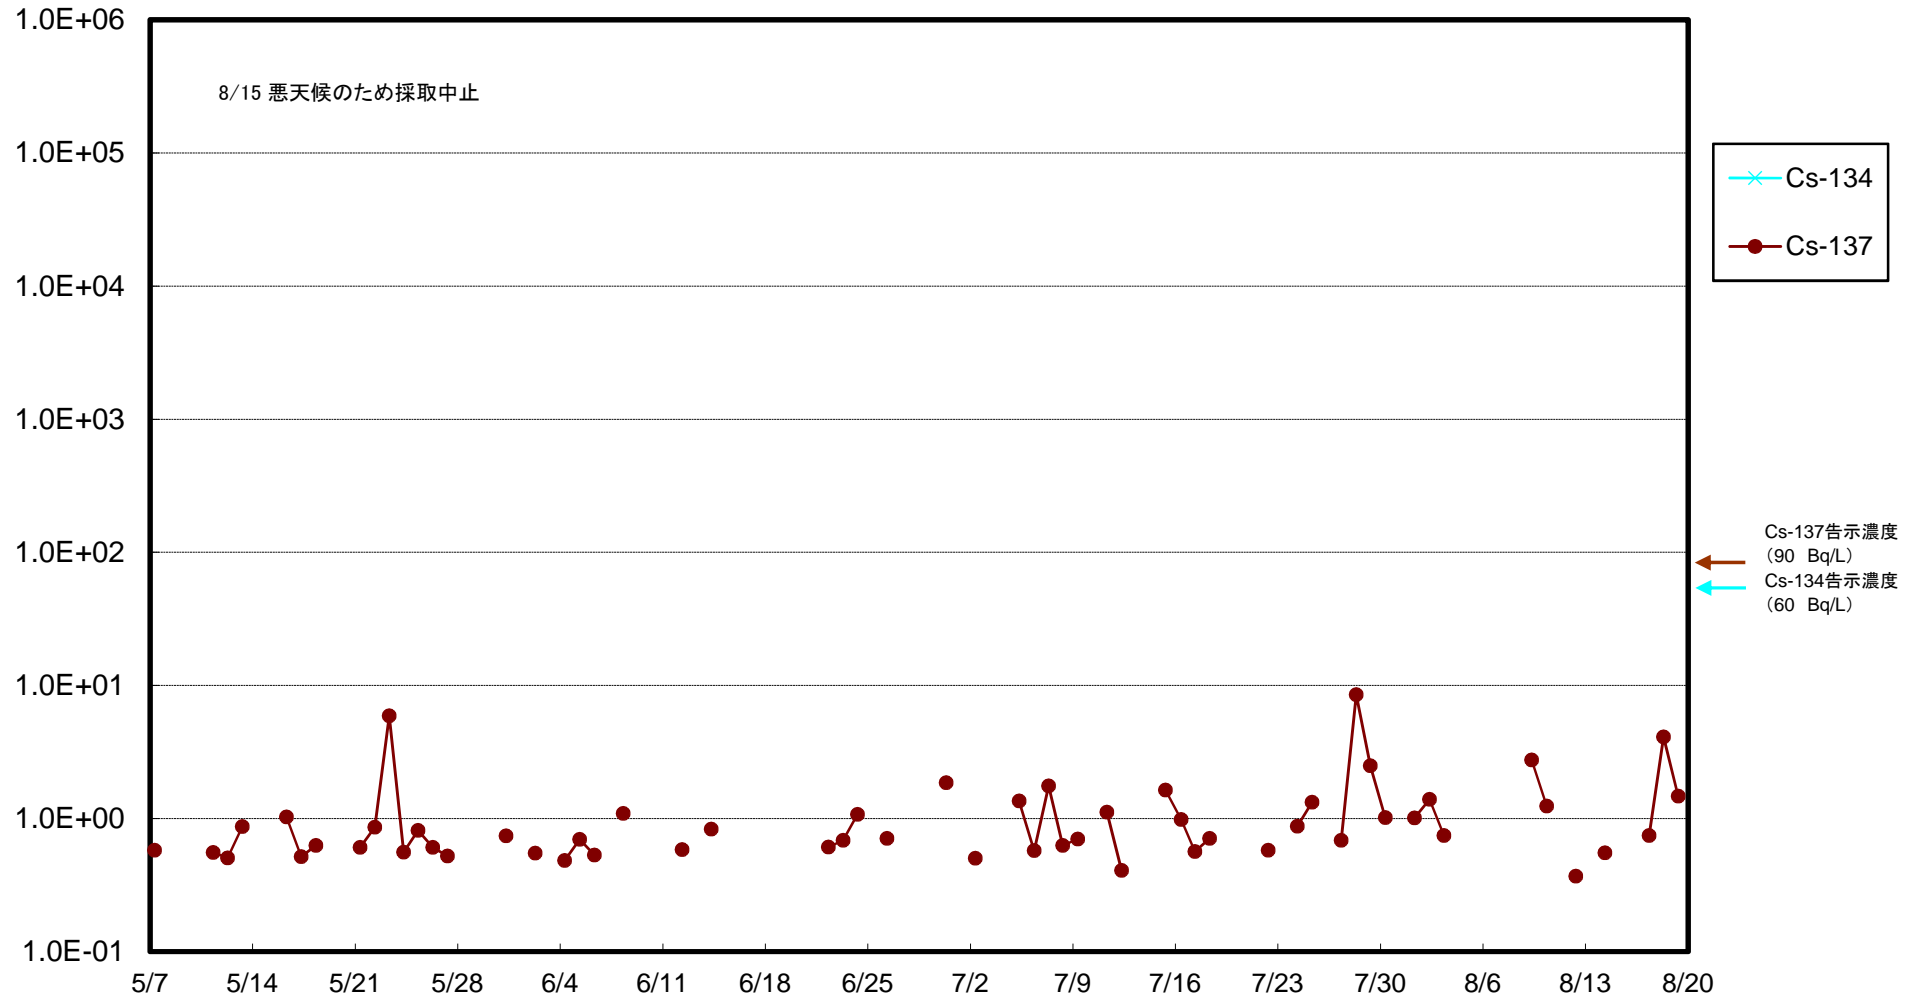

福島第一 5,6号機放水口北側(T-1) 海水放射能濃度(Bq/L)

福島第一 南放水口付近(T-2) 海水放射能濃度(Bq/L)

福島第一 物揚場前海水放射能濃度 (Bq/L)

福島第一 1~4号機取水口内北側(東波除堤北側)海水放射能濃度(Bq/L)

福島第一 1~4号機取水口内南側(遮水壁前)海水放射能濃度(Bq/L)

福島第一 6号機取水口前海水放射能濃度(Bq/L)

福島第一 港湾口海水放射能濃度(Bq/L)