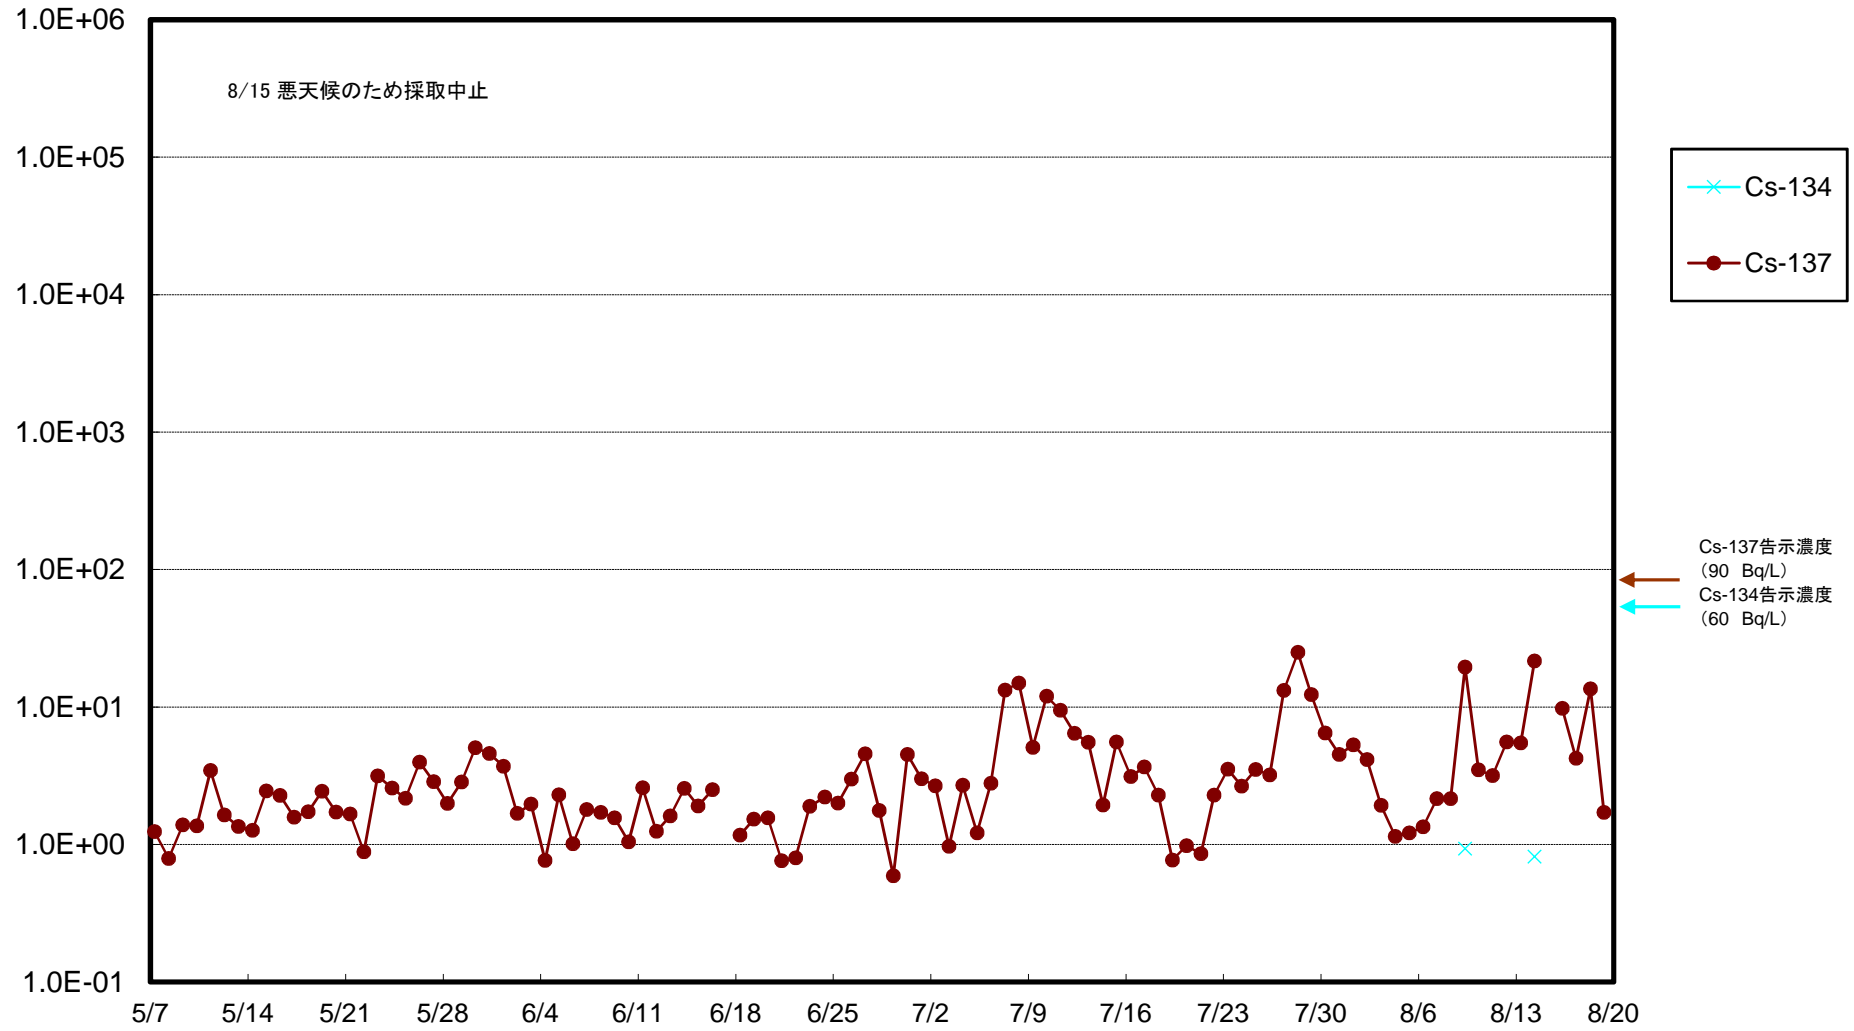

福島第一 5,6号機放水口北側(T-1) 海水放射能濃度(Bq/L)

福島第一 南放水口付近(T-2) 海水放射能濃度(Bq/L)

福島第一 物揚場前海水放射能濃度 (Bq/L)

福島第一 1~4号機取水口内北側(東波除堤北側)海水放射能濃度(Bq/L)

福島第一 1~4号機取水口内南側(遮水壁前)海水放射能濃度(Bq/L)

福島第一 6号機取水口前海水放射能濃度(Bq/L)

福島第一 港湾口海水放射能濃度(Bq/L)