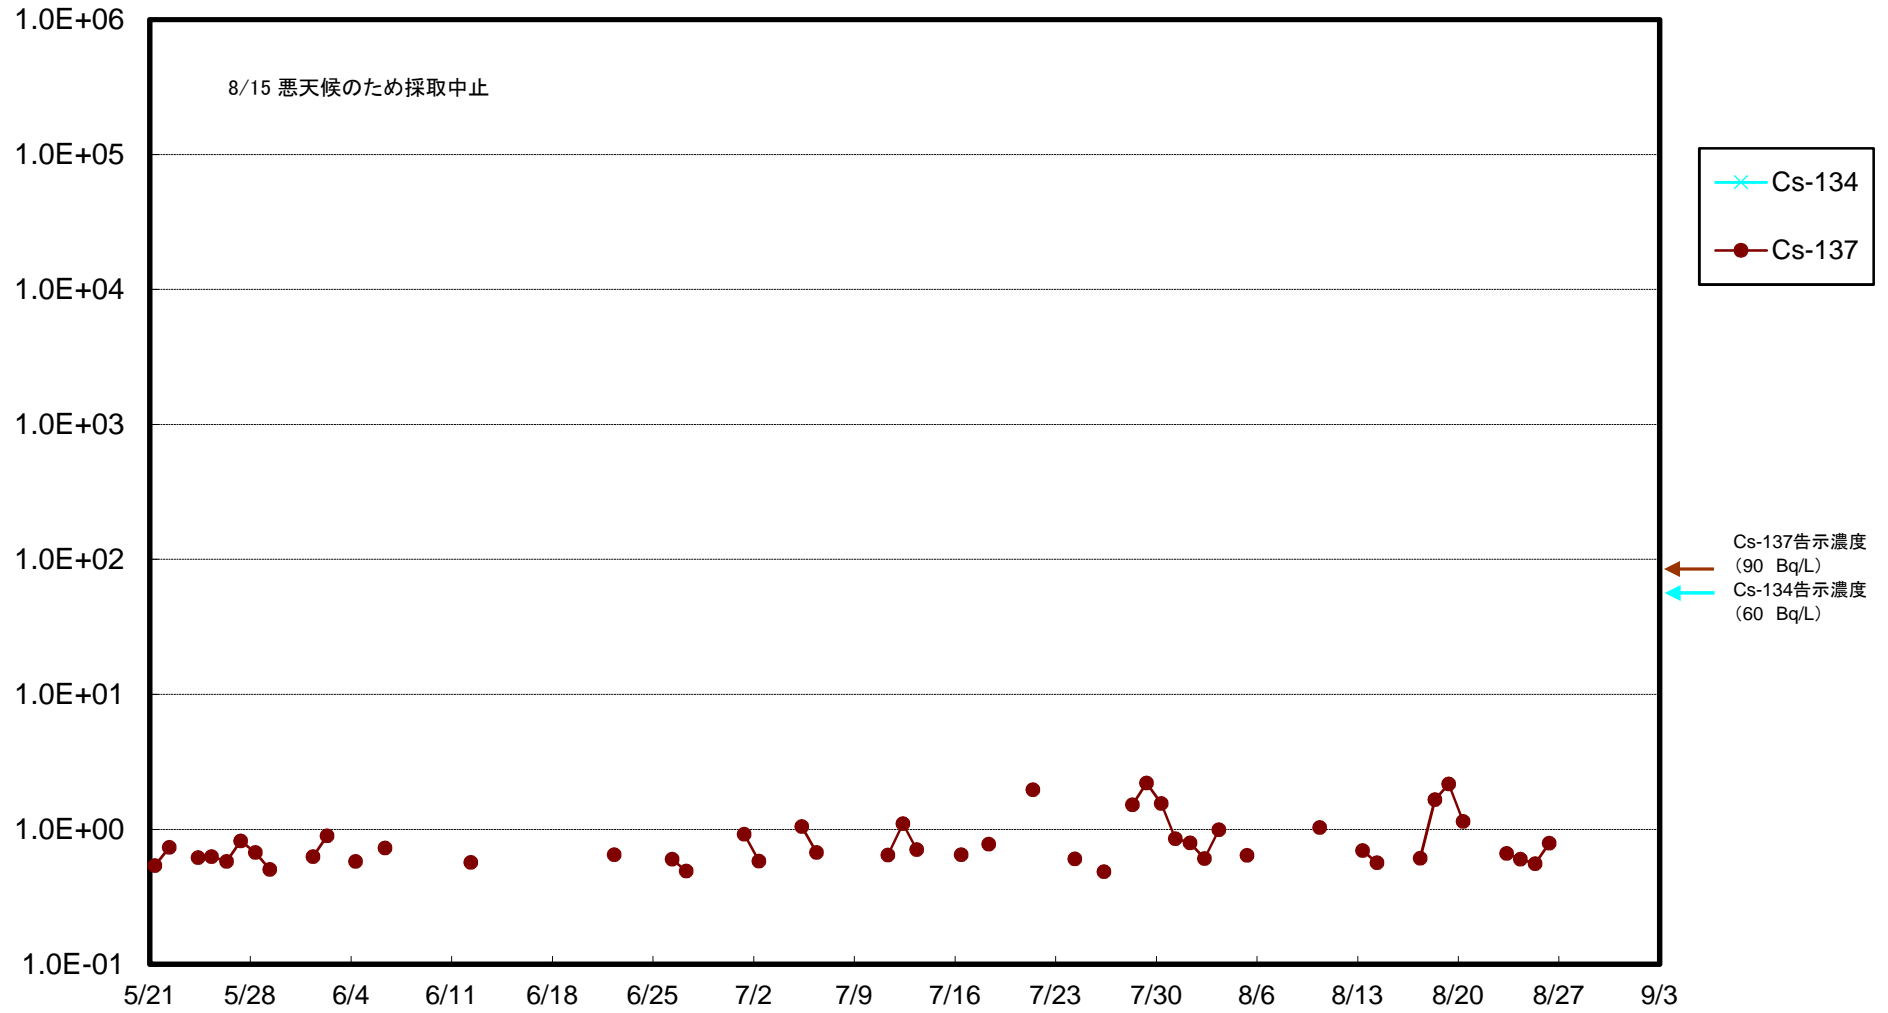

福島第一 5,6号機放水口北側(T-1) 海水放射能濃度(Bq/L)

福島第一 南放水口付近(T-2) 海水放射能濃度(Bq/L)

福島第一 物揚場前海水放射能濃度(Bq/L)

福島第一 1~4号機取水口内北側(東波除堤北側)海水放射能濃度(Bq/L)

福島第一 1~4号機取水口内南側(遮水壁前)海水放射能濃度(Bq/L)

福島第一 6号機取水口前海水放射能濃度 (Bq/L)

# 福島第一 港湾口海水放射能濃度 (Bq/L)