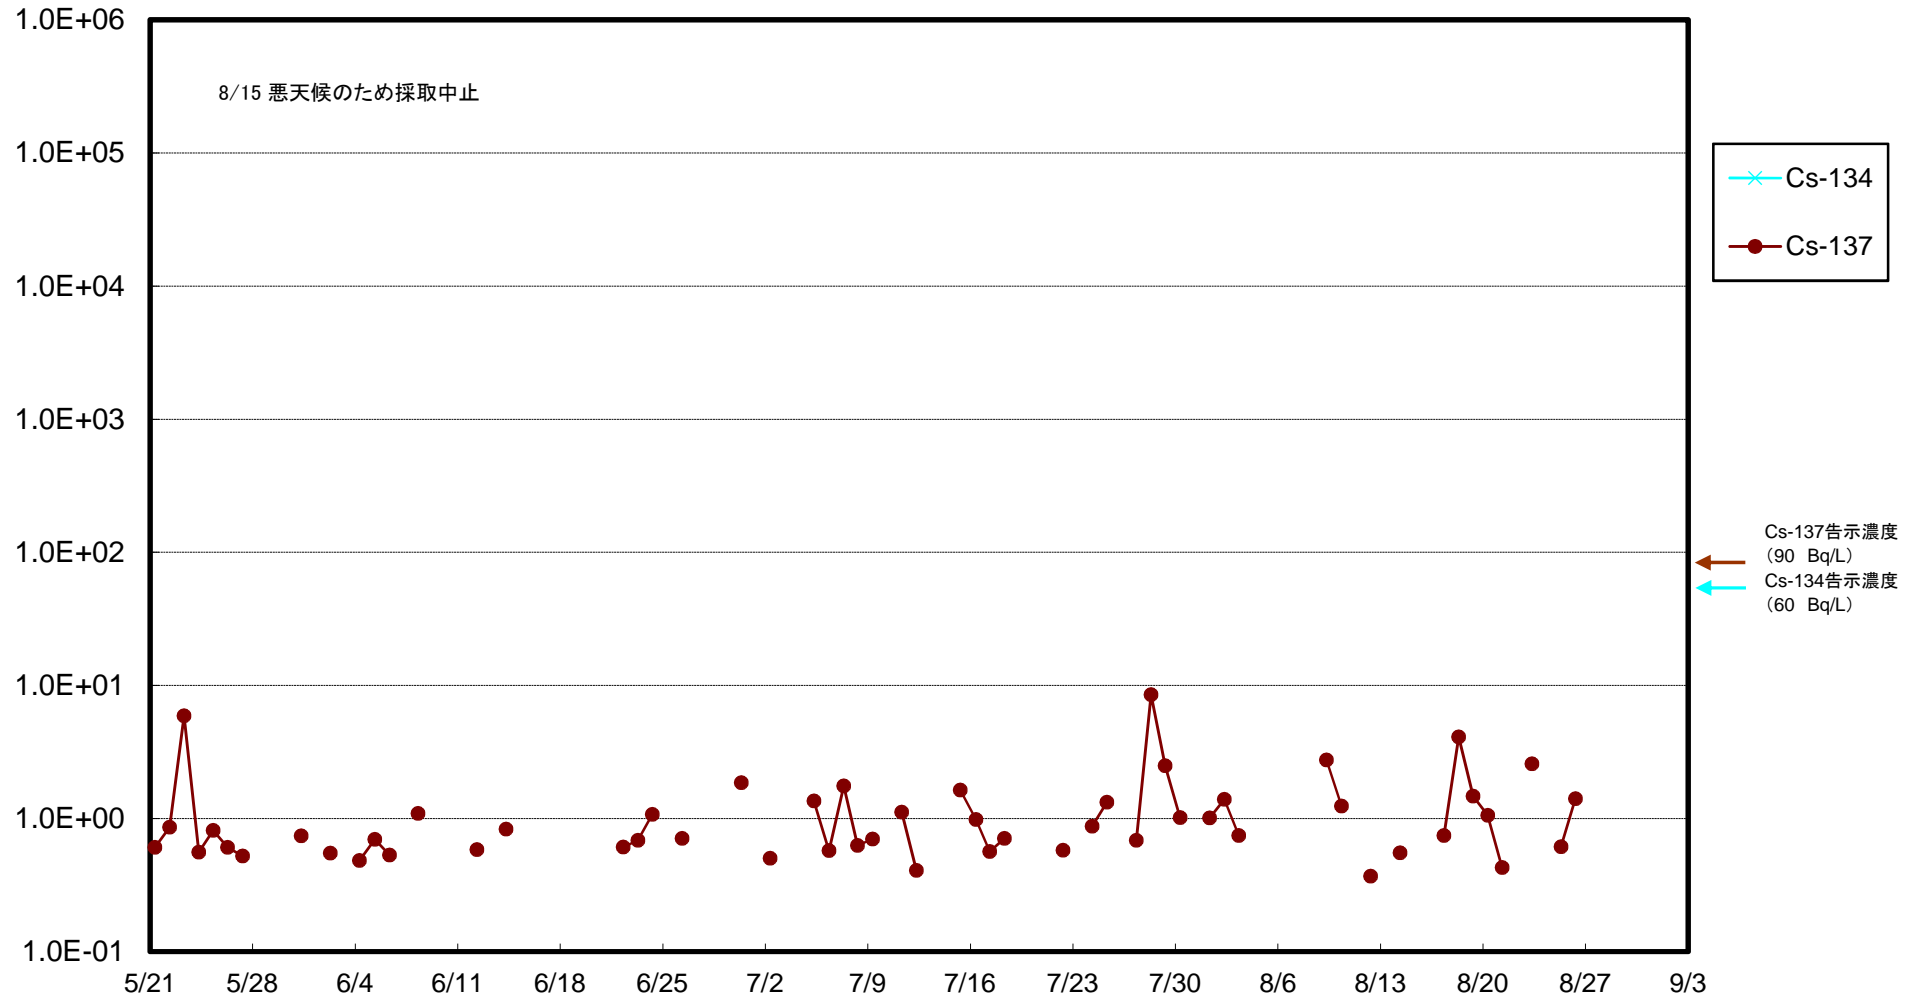

福島第一 5,6号機放水口北側(T-1) 海水放射能濃度(Bq/L)

福島第一 南放水口付近(T-2) 海水放射能濃度(Bq/L)

福島第一 物揚場前海水放射能濃度(Bq/L)

福島第一 1~4号機取水口内北側(東波除堤北側)海水放射能濃度(Bq/L)

福島第一 1~4号機取水口内南側(遮水壁前)海水放射能濃度(Bq/L)

福島第一 6号機取水口前海水放射能濃度 (Bq/L)

# 福島第一 港湾口海水放射能濃度 (Bq/L)