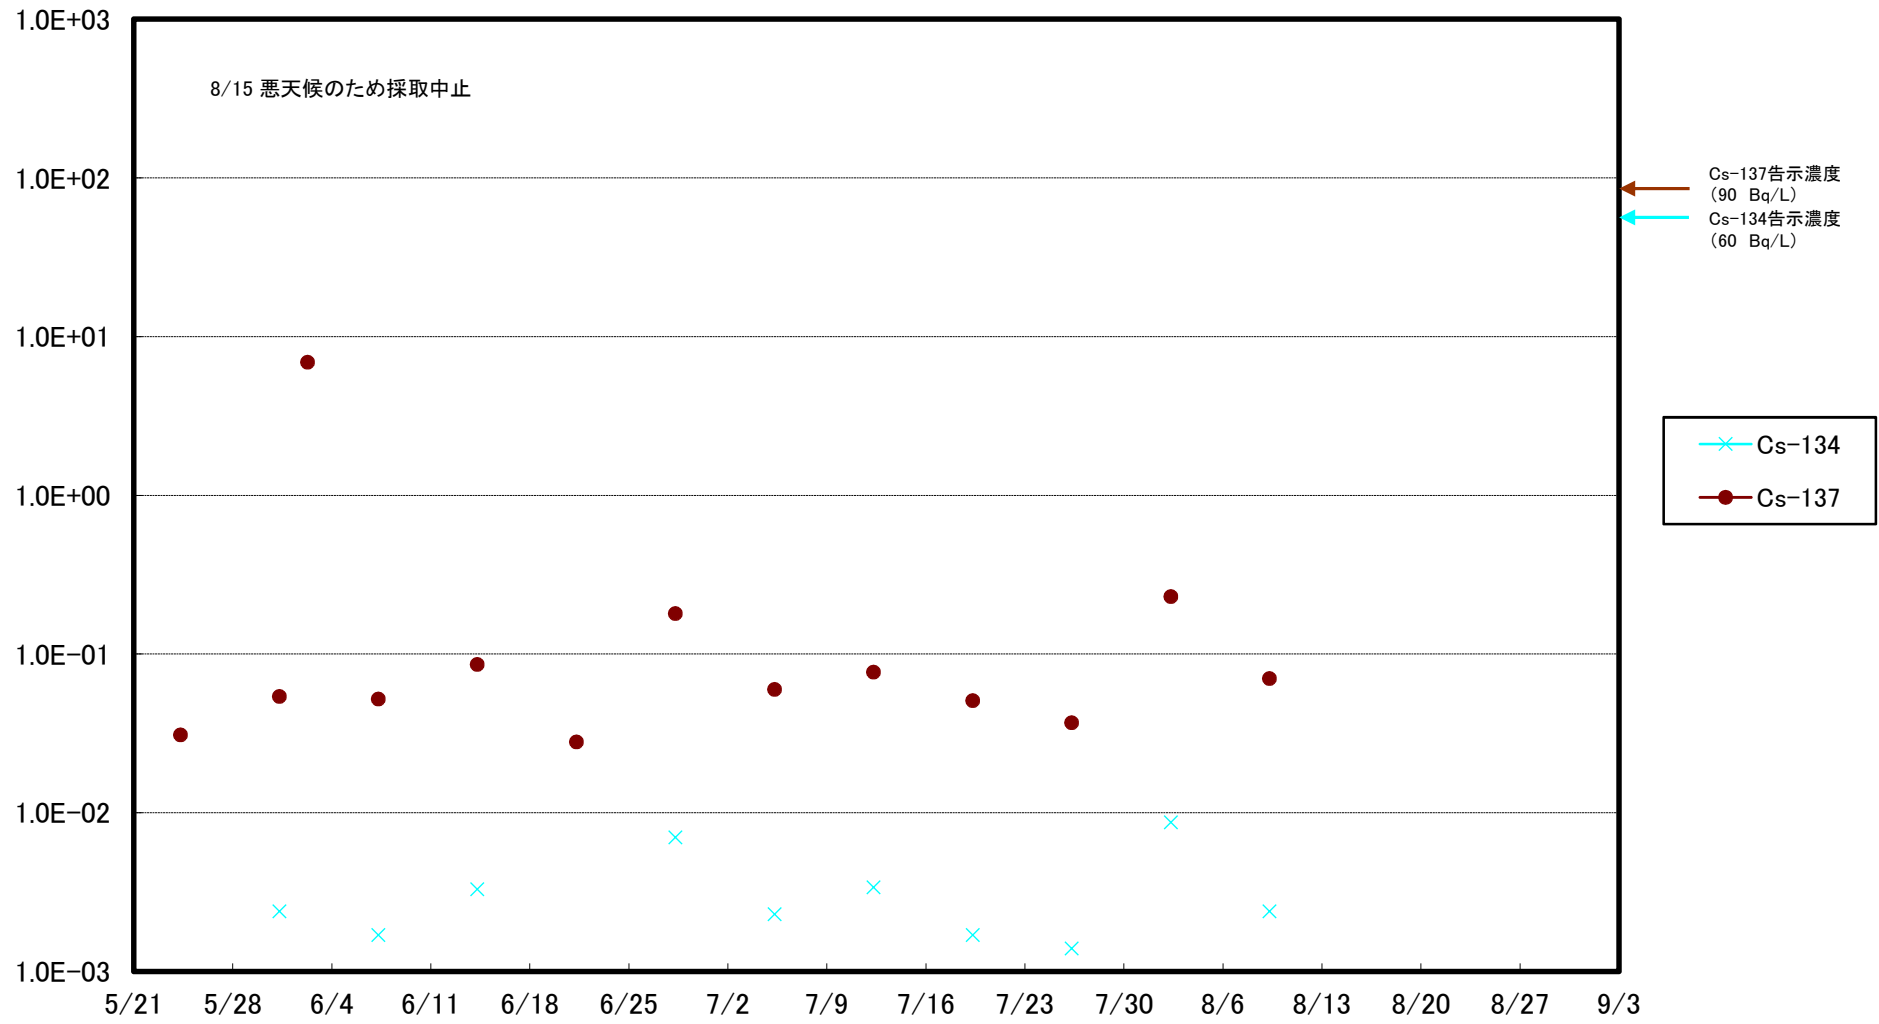

福島第一 5,6号機放水口北側(T-1) 海水放射能濃度(Bq/L)

福島第一 南放水口付近(T-2) 海水放射能濃度(Bq/L)

福島第一 物揚場前海水放射能濃度(Bq/L)

福島第一 1~4号機取水口内北側(東波除堤北側)海水放射能濃度(Bq/L)

福島第一 1~4号機取水口内南側(遮水壁前)海水放射能濃度(Bq/L)

福島第一 6号機取水口前海水放射能濃度 (Bq/L)

# 福島第一 港湾口海水放射能濃度 (Bq/L)