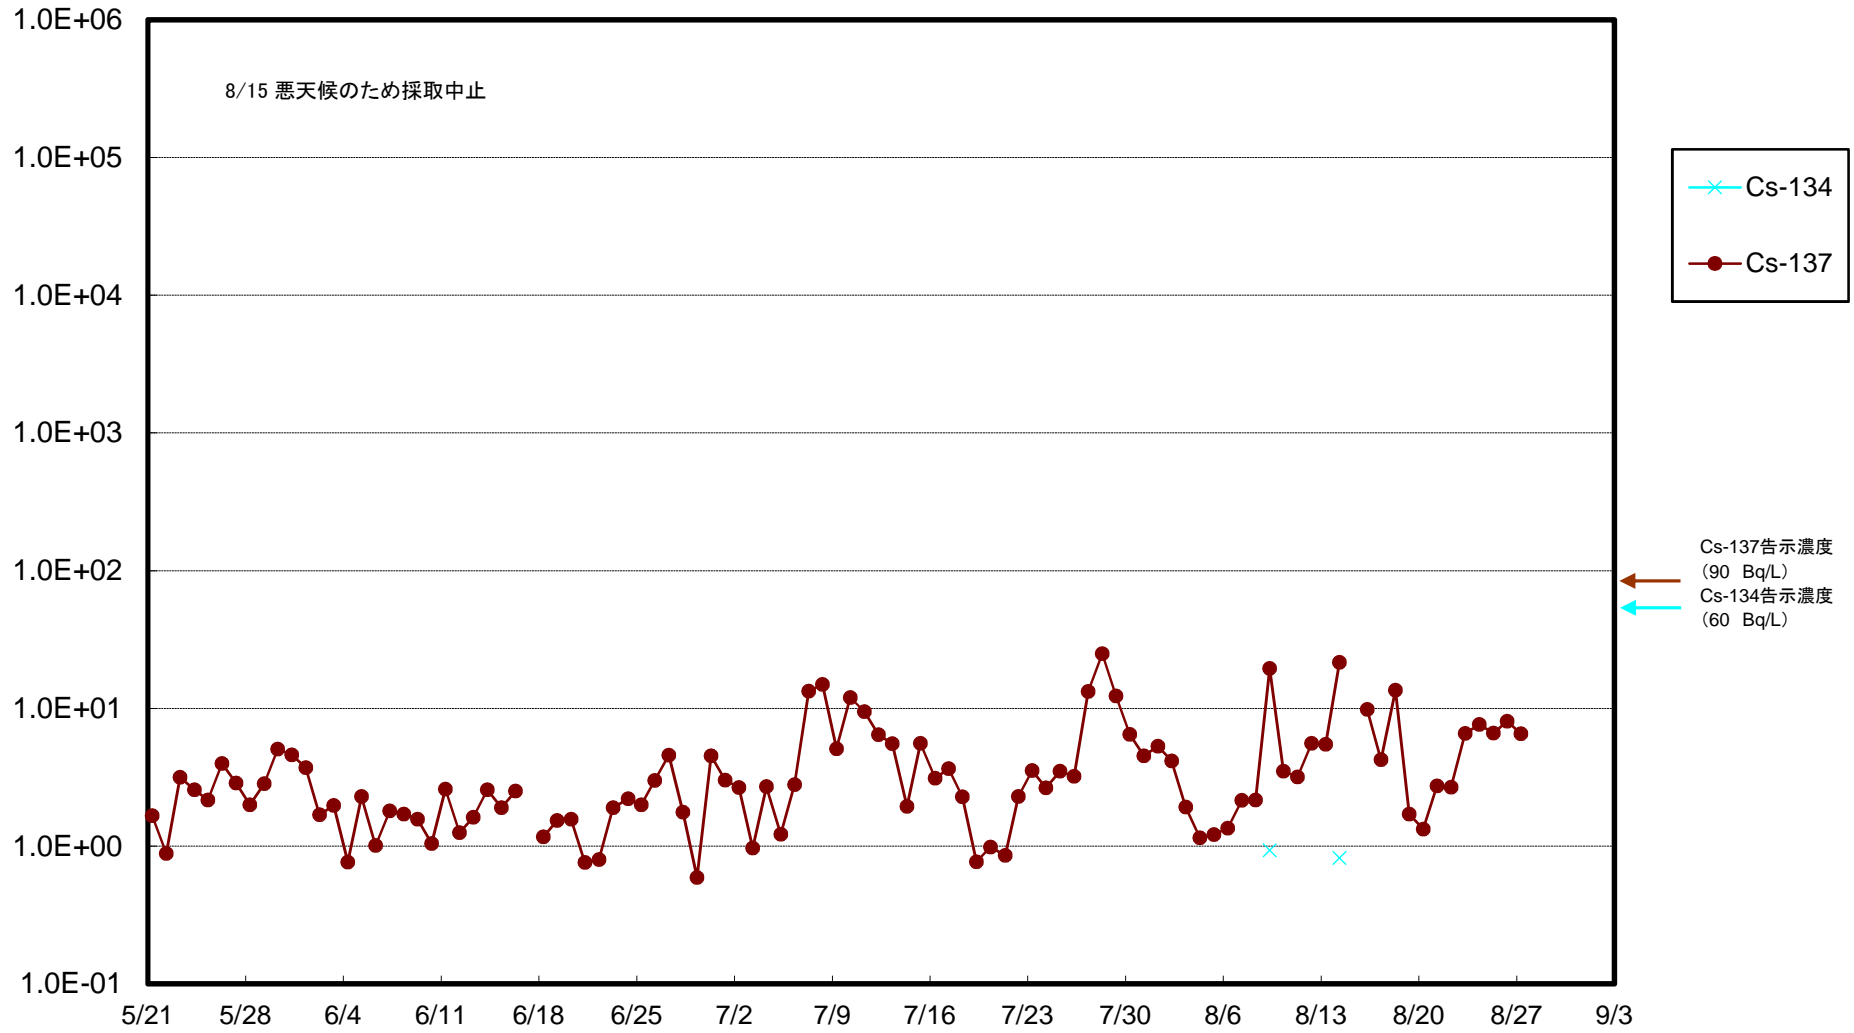

福島第一 5,6号機放水口北側(T-1) 海水放射能濃度(Bq/L)

福島第一 南放水口付近(T-2) 海水放射能濃度(Bq/L)

福島第一 物揚場前海水放射能濃度(Bq/L)

福島第一 1~4号機取水口内北側(東波除堤北側)海水放射能濃度(Bq/L)

福島第一 1~4号機取水口内南側(遮水壁前)海水放射能濃度(Bq/L)

福島第一 6号機取水口前海水放射能濃度 (Bq/L)

# 福島第一 港湾口海水放射能濃度 (Bq/L)