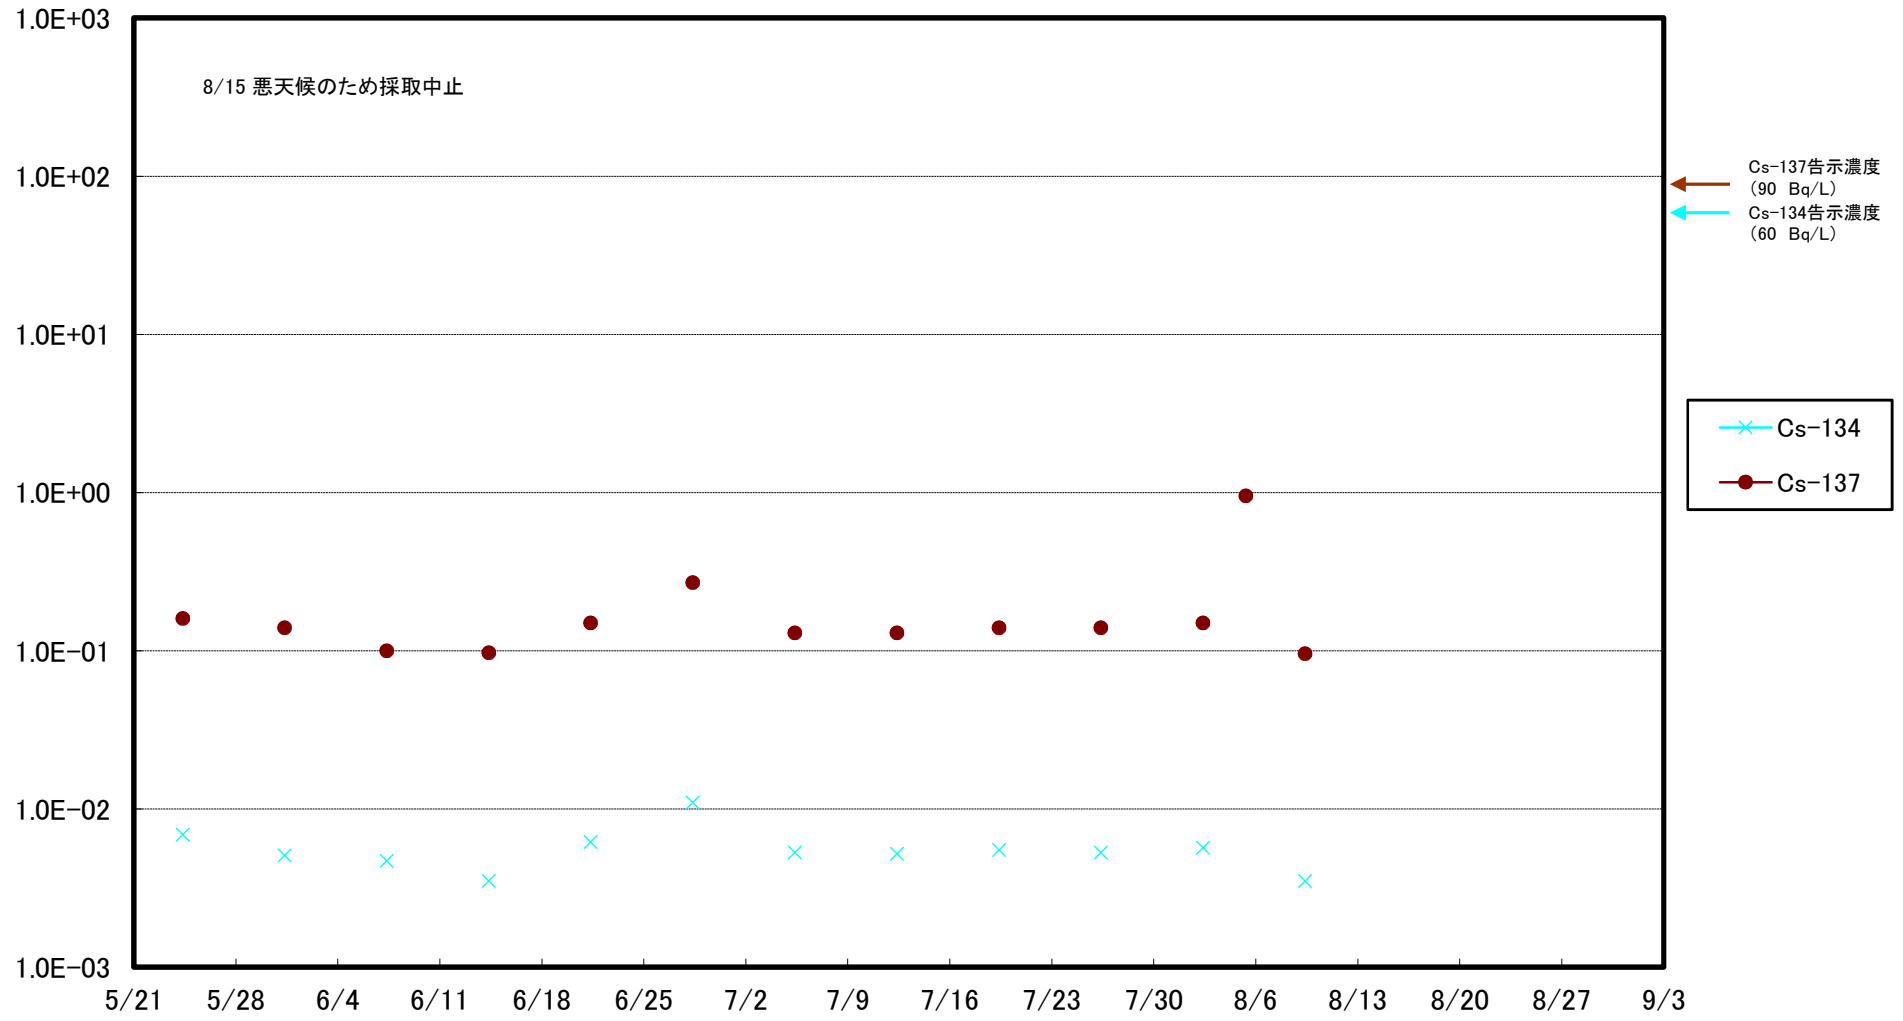

福島第一 5,6号機放水口北側(T-1) 海水放射能濃度(Bq/L)

福島第一 南放水口付近(T-2) 海水放射能濃度(Bq/L)

福島第一 物揚場前海水放射能濃度(Bq/L)

福島第一 1~4号機取水口内北側(東波除堤北側)海水放射能濃度(Bq/L)

福島第一 1~4号機取水口内南側(遮水壁前)海水放射能濃度(Bq/L)

福島第一 6号機取水口前海水放射能濃度 (Bq/L)

# 福島第一 港湾口海水放射能濃度 (Bq/L)