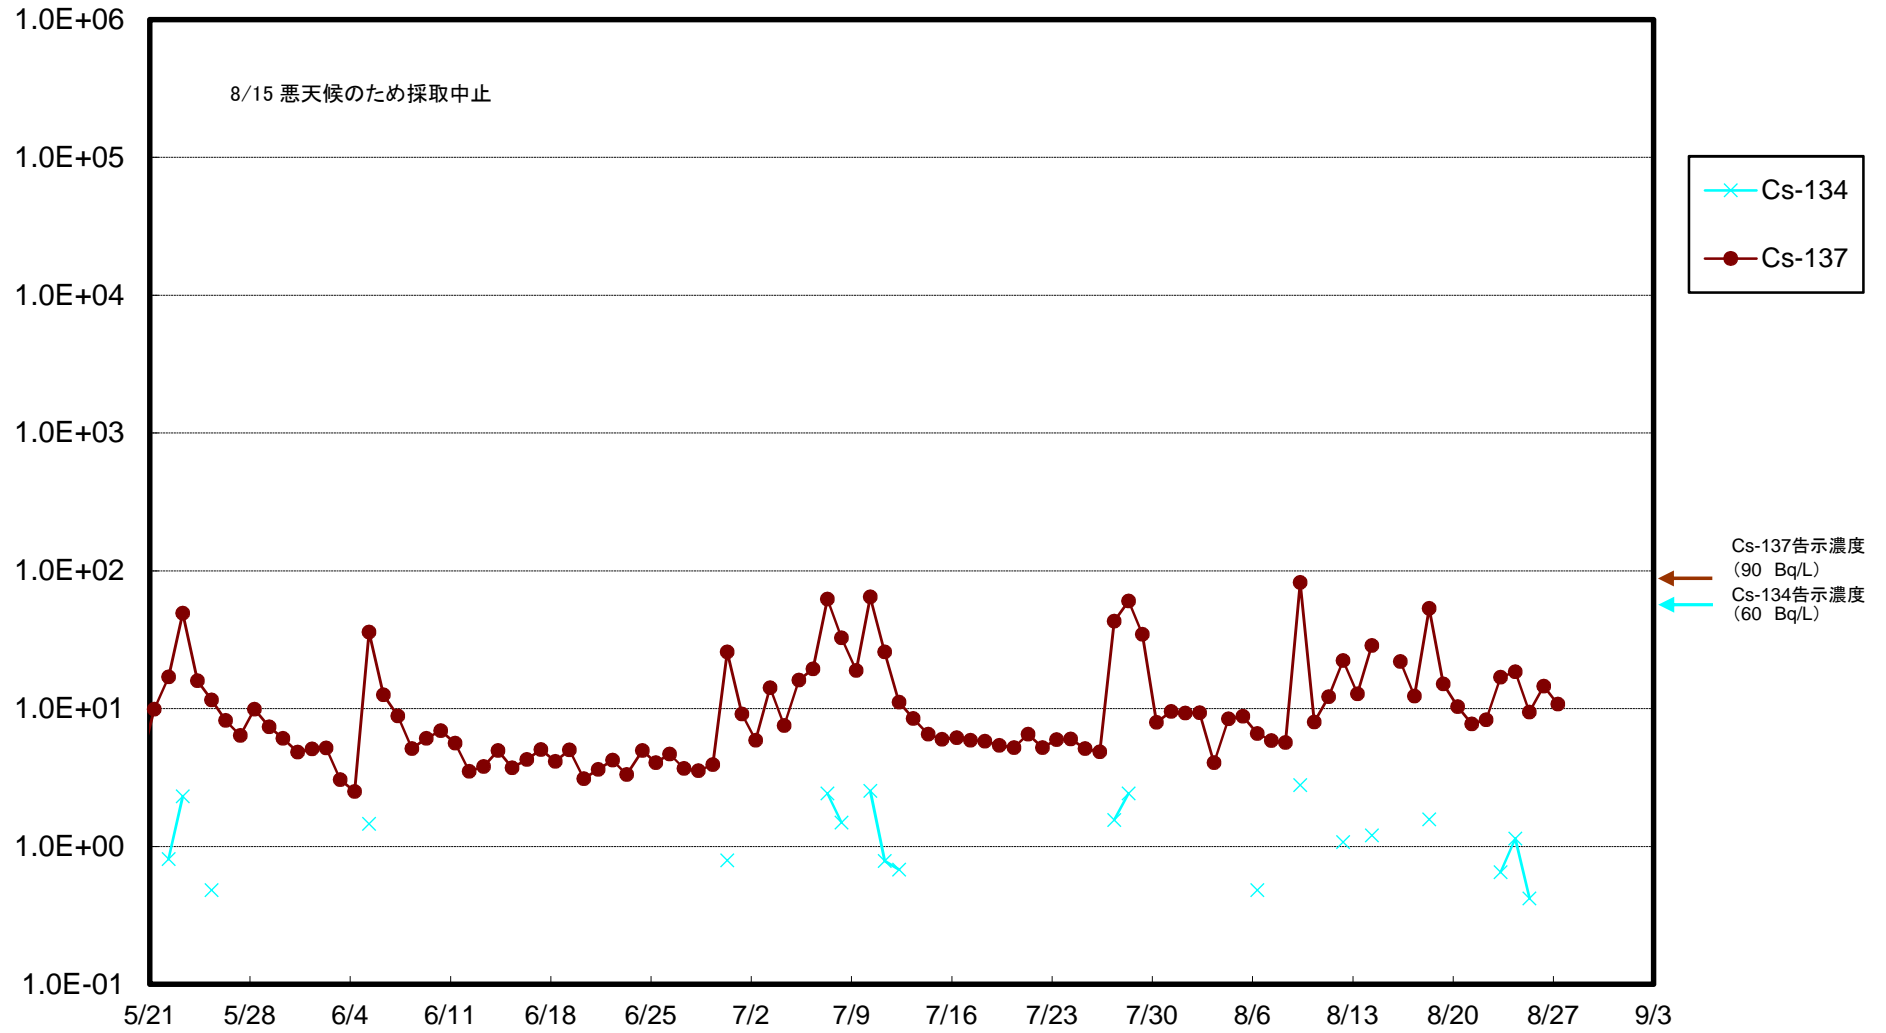

福島第一 5,6号機放水口北側(T-1) 海水放射能濃度(Bq/L)

福島第一 南放水口付近(T-2) 海水放射能濃度(Bq/L)

福島第一 物揚場前海水放射能濃度(Bq/L)

福島第一 1~4号機取水口内北側(東波除堤北側)海水放射能濃度(Bq/L)

福島第一 1~4号機取水口内南側(遮水壁前)海水放射能濃度(Bq/L)

福島第一 6号機取水口前海水放射能濃度 (Bq/L)

# 福島第一 港湾口海水放射能濃度 (Bq/L)