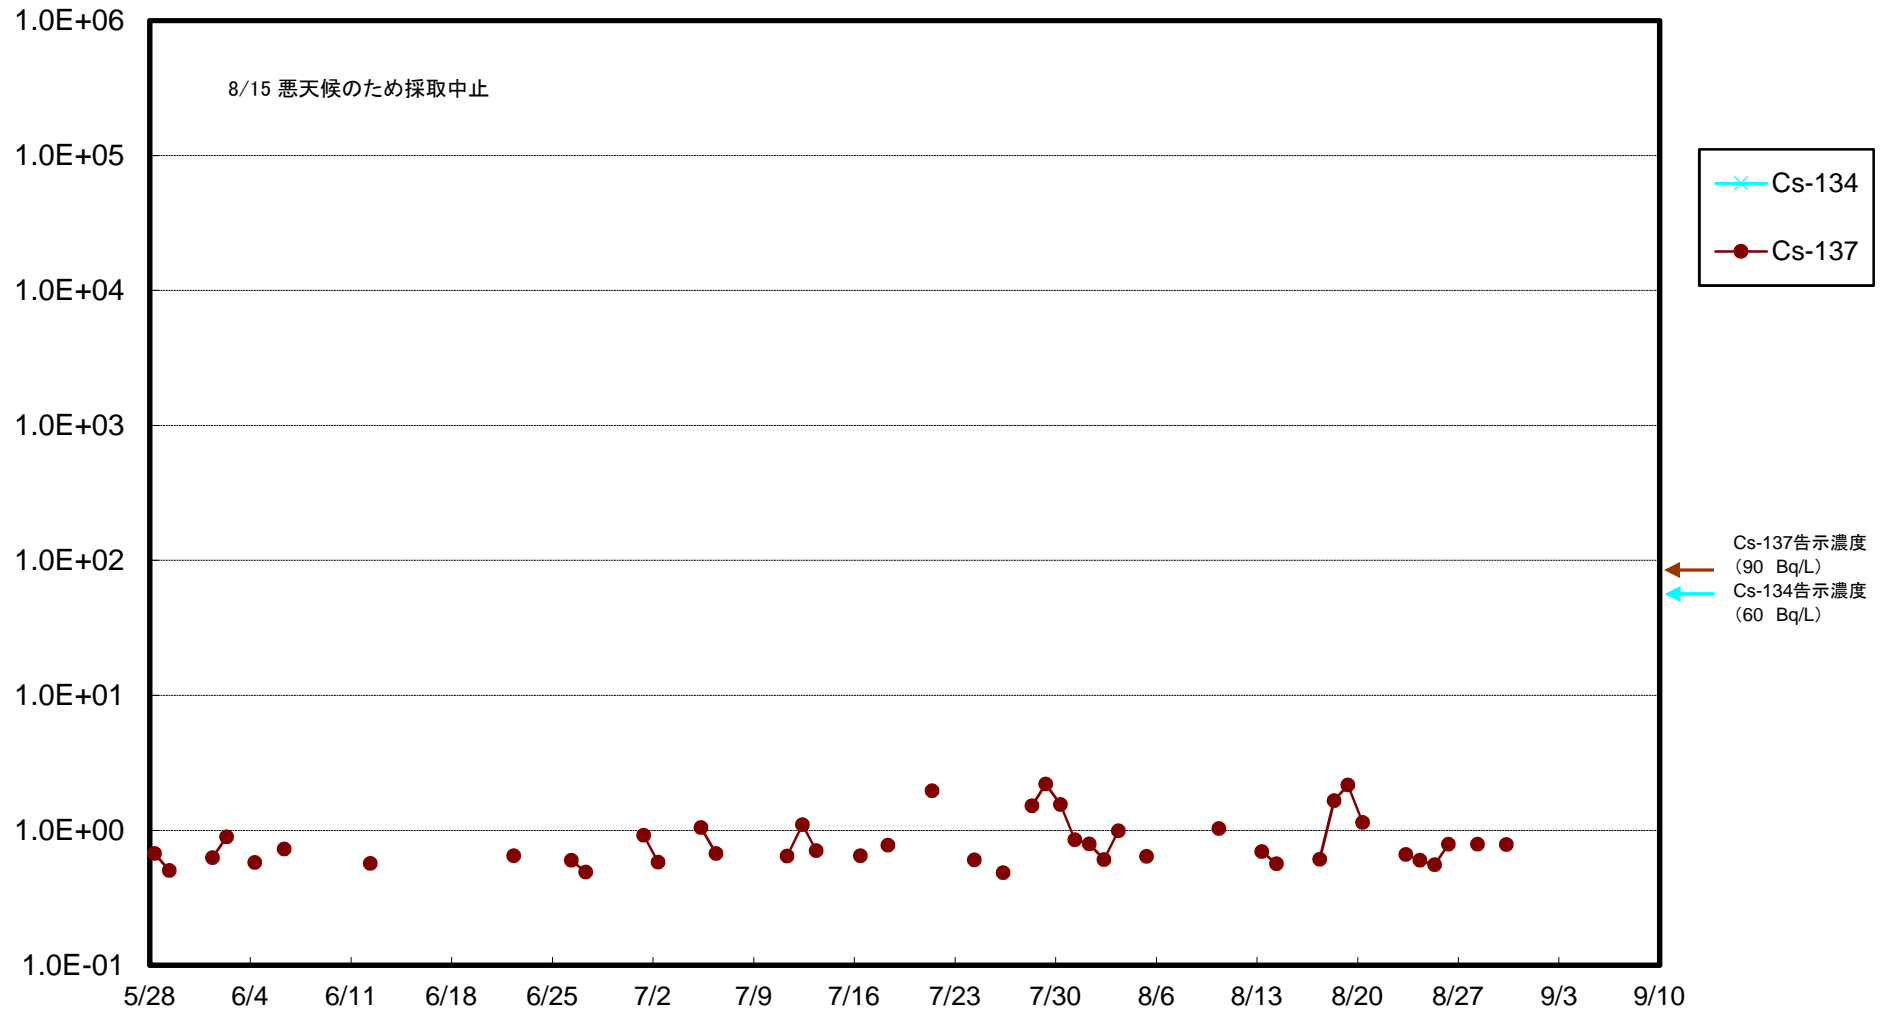

福島第一 5,6号機放水口北側(T-1) 海水放射能濃度(Bq/L)

福島第一 南放水口付近(T-2) 海水放射能濃度(Bq/L)

福島第一 物揚場前海水放射能濃度(Bq/L)

福島第一 1~4号機取水口内北側(東波除堤北側)海水放射能濃度(Bq/L)

福島第一 1~4号機取水口内南側(遮水壁前)海水放射能濃度(Bq/L)

福島第一 6号機取水口前海水放射能濃度(Bq/L)

福島第一 港湾口海水放射能濃度(Bq/L)