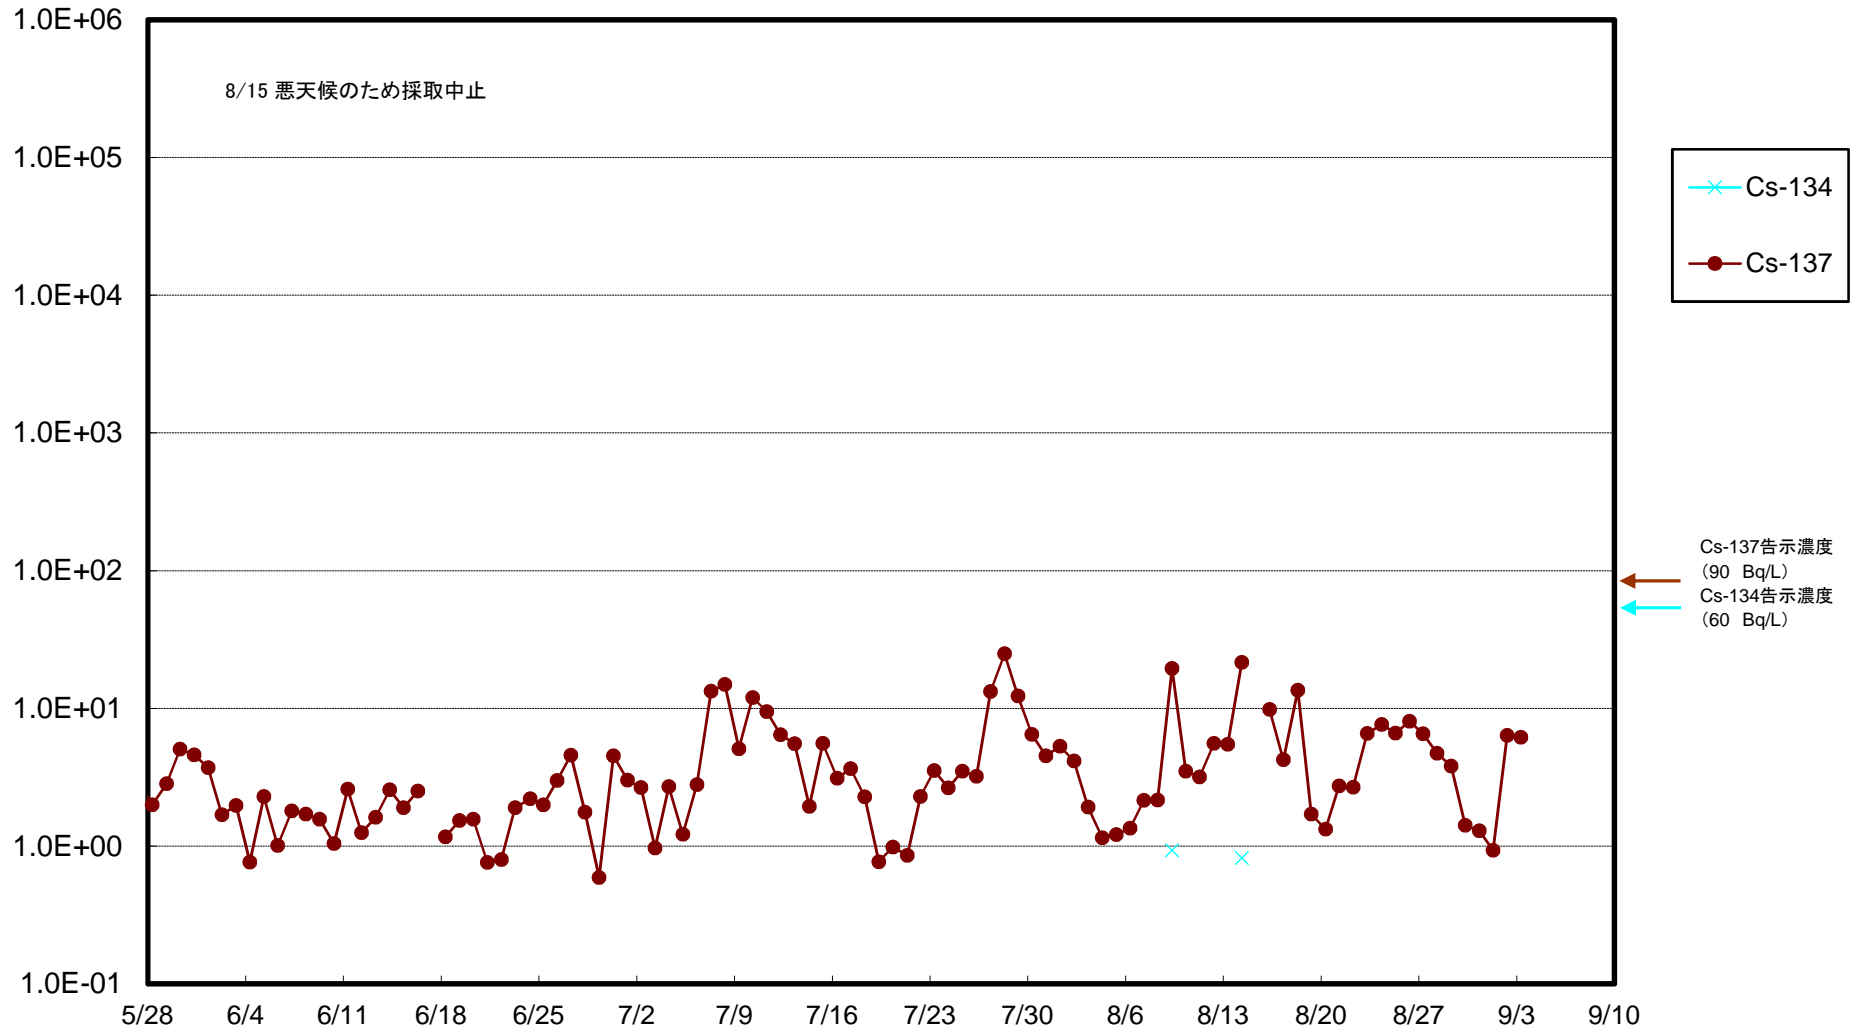

福島第一 5,6号機放水口北側(T-1) 海水放射能濃度(Bq/L)

福島第一 南放水口付近(T-2) 海水放射能濃度(Bq/L)

福島第一 物揚場前海水放射能濃度(Bq/L)

福島第一 1~4号機取水口内北側(東波除堤北側)海水放射能濃度(Bq/L)

福島第一 1~4号機取水口内南側(遮水壁前)海水放射能濃度(Bq/L)

福島第一 6号機取水口前海水放射能濃度(Bq/L)

福島第一 港湾口海水放射能濃度(Bq/L)