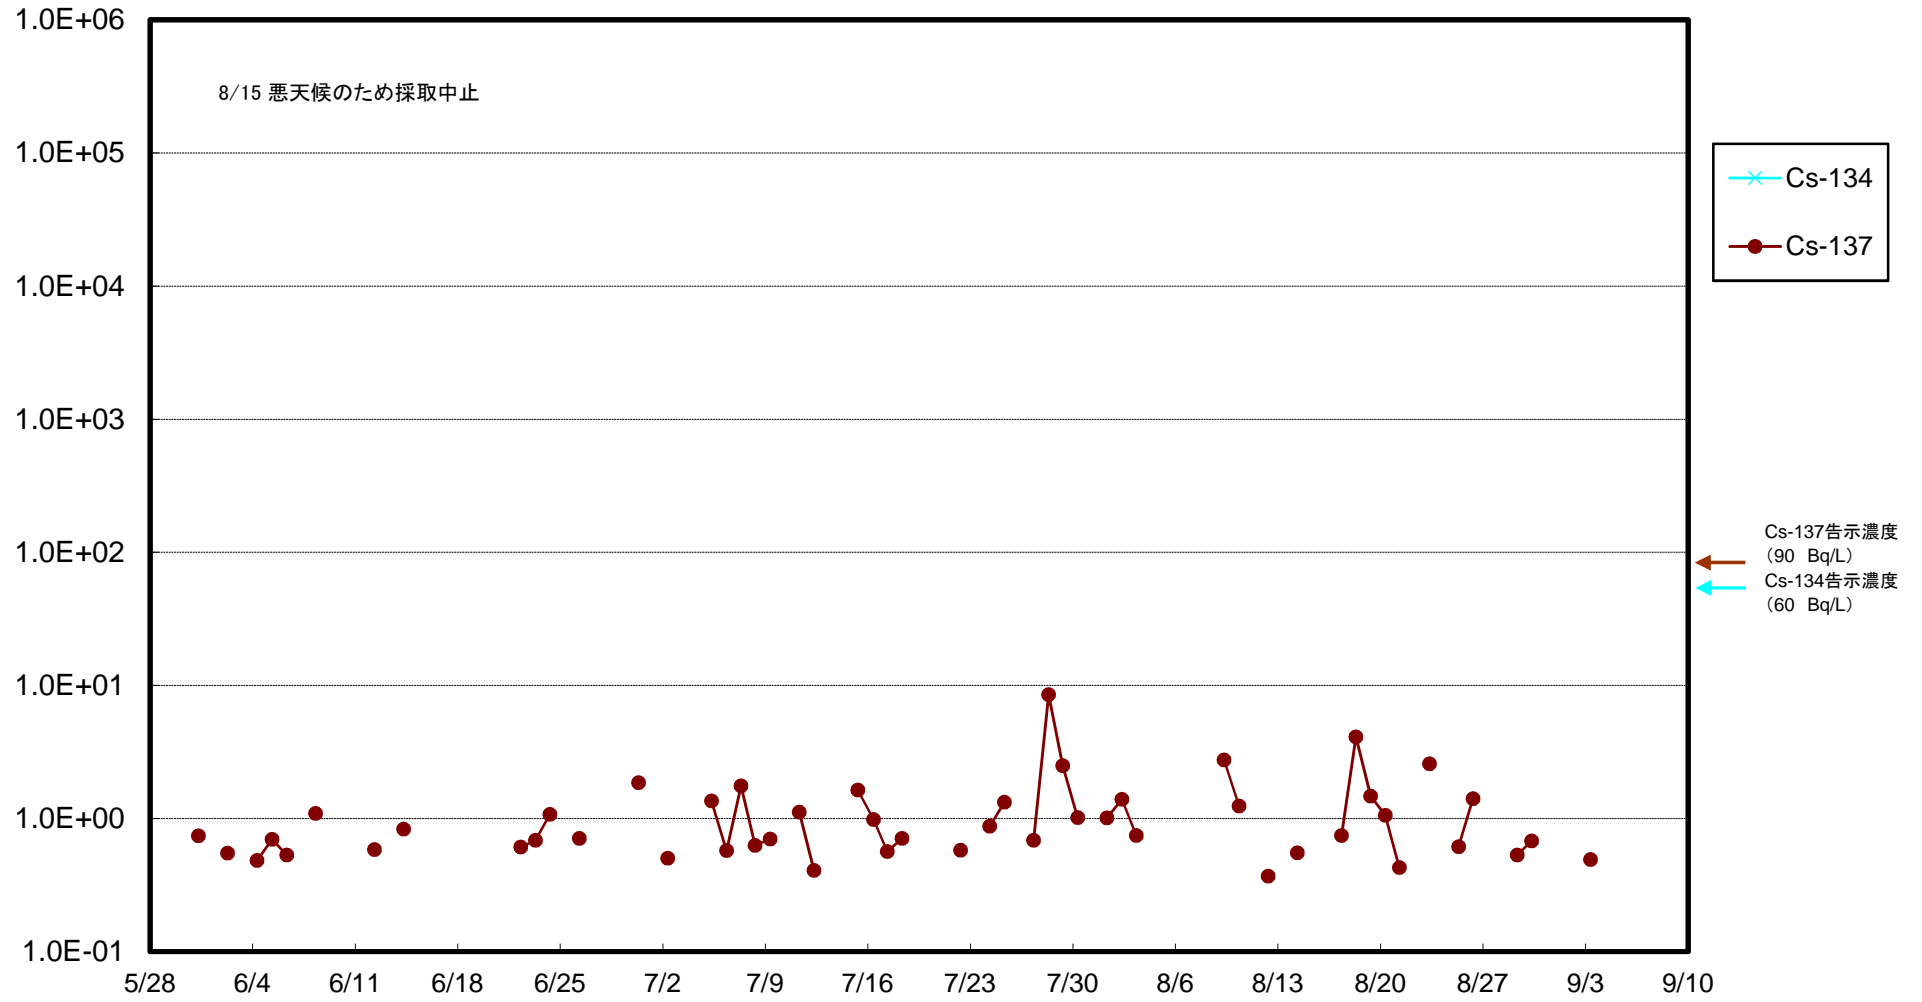

福島第一 5,6号機放水口北側(T-1) 海水放射能濃度(Bq/L)

福島第一 南放水口付近(T-2) 海水放射能濃度(Bq/L)

福島第一 物揚場前海水放射能濃度(Bq/L)

福島第一 1~4号機取水口内北側(東波除堤北側)海水放射能濃度(Bq/L)

福島第一 1~4号機取水口内南側(遮水壁前)海水放射能濃度(Bq/L)

福島第一 6号機取水口前海水放射能濃度(Bq/L)

福島第一 港湾口海水放射能濃度(Bq/L)