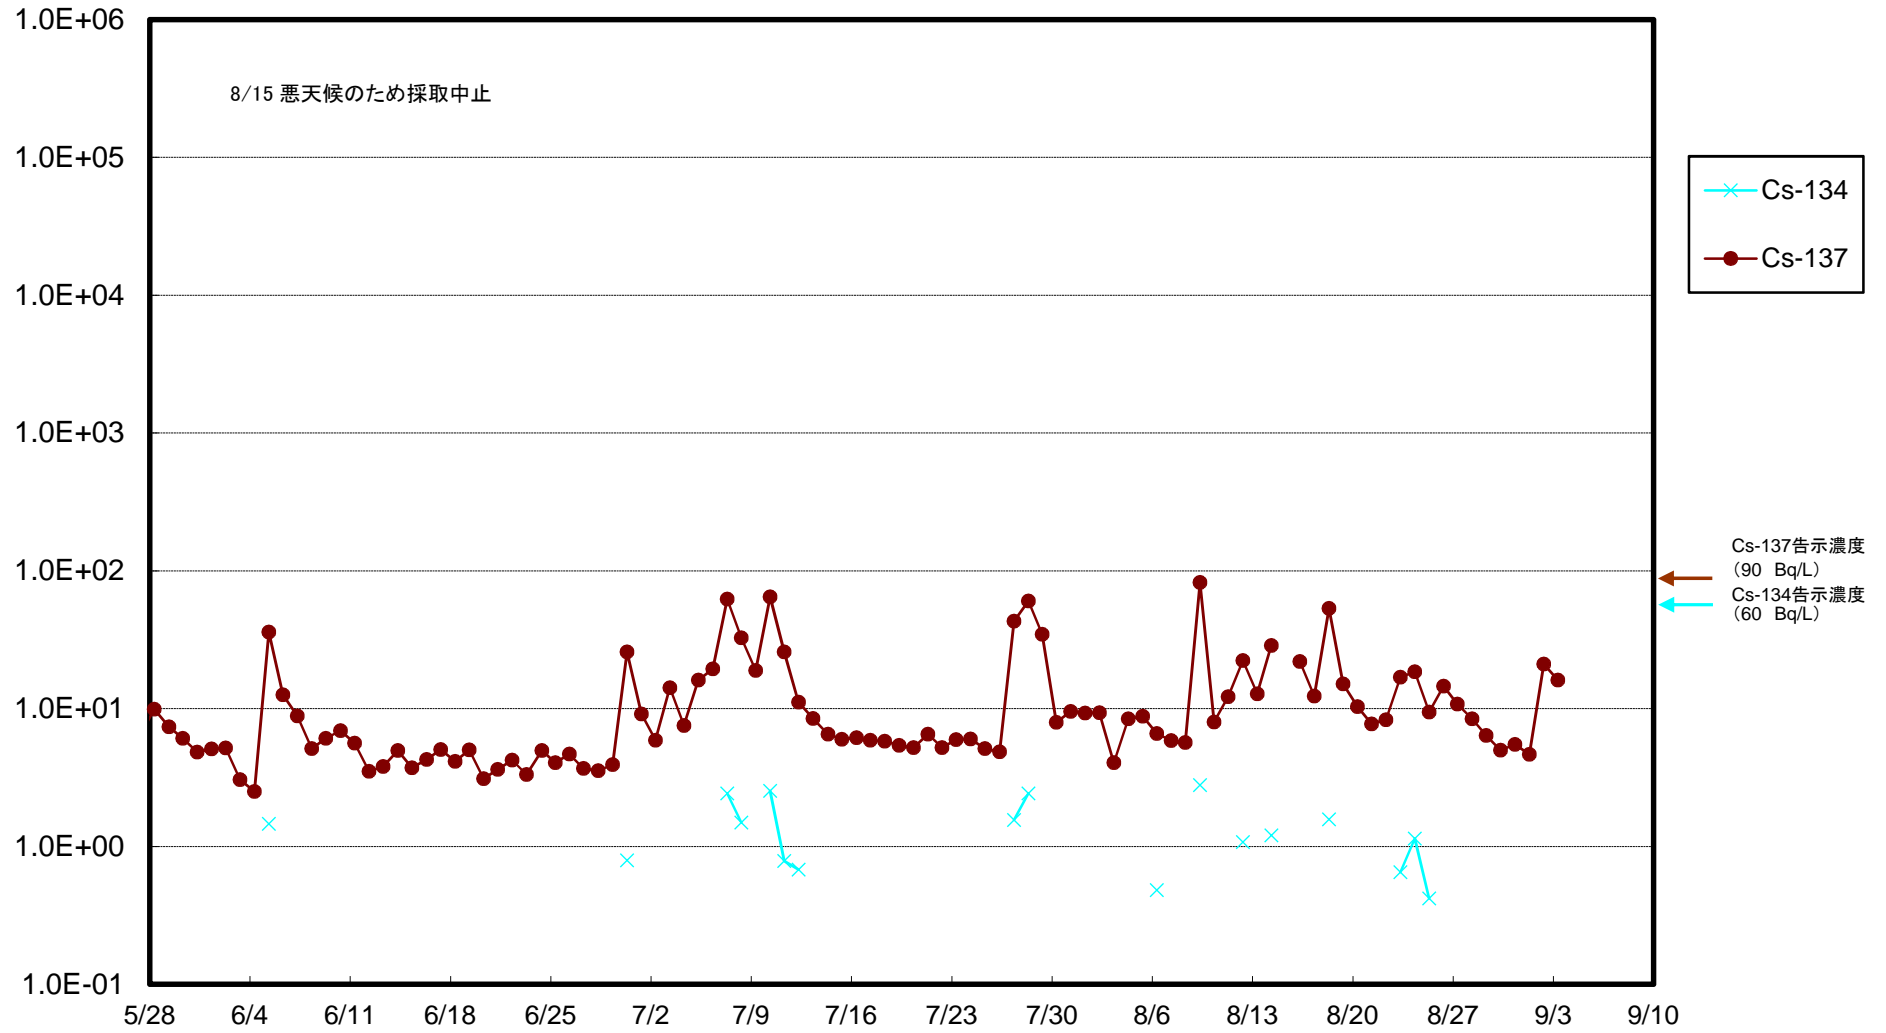

福島第一 5,6号機放水口北側(T-1) 海水放射能濃度(Bq/L)

福島第一 南放水口付近(T-2) 海水放射能濃度(Bq/L)

福島第一 物揚場前海水放射能濃度(Bq/L)

福島第一 1~4号機取水口内北側(東波除堤北側)海水放射能濃度(Bq/L)

福島第一 1~4号機取水口内南側(遮水壁前)海水放射能濃度(Bq/L)

福島第一 6号機取水口前海水放射能濃度(Bq/L)

福島第一 港湾口海水放射能濃度(Bq/L)