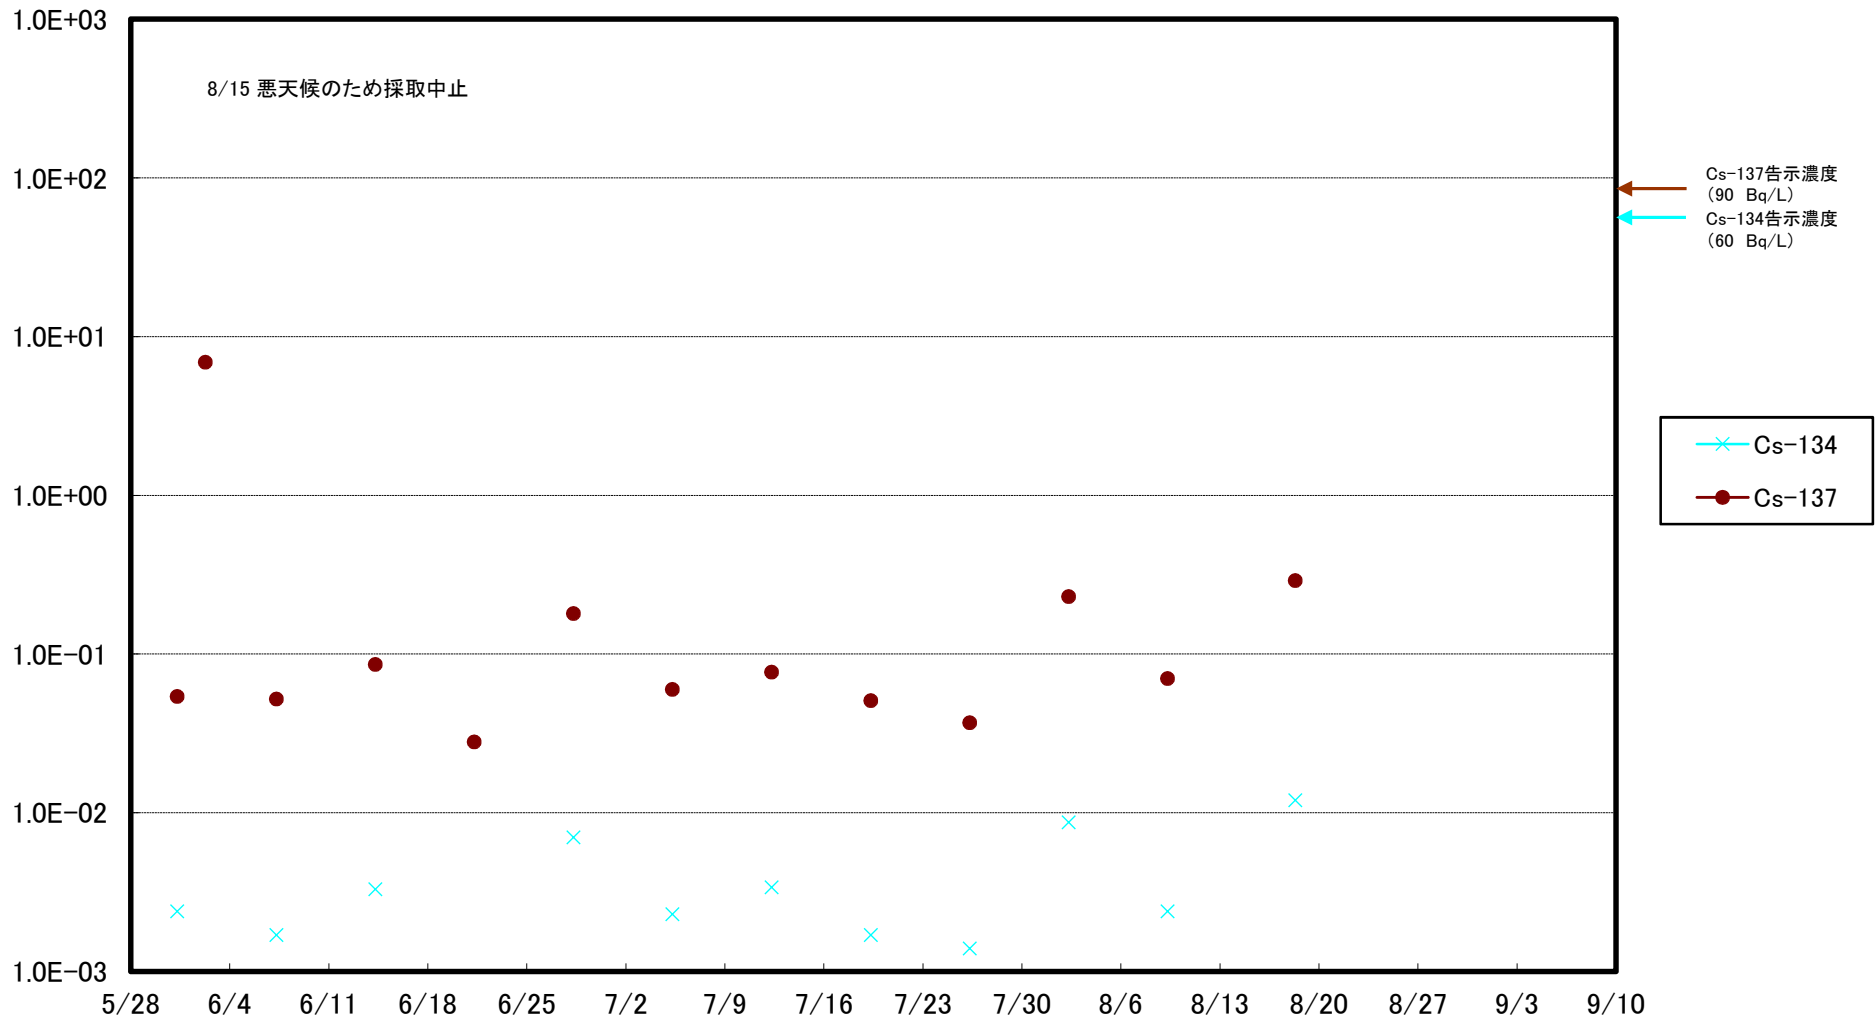

福島第一 5,6号機放水口北側(T-1) 海水放射能濃度(Bq/L)

福島第一 南放水口付近(T-2) 海水放射能濃度(Bq/L)

福島第一 物揚場前海水放射能濃度(Bq/L)

福島第一 1~4号機取水口内北側(東波除堤北側)海水放射能濃度(Bq/L)

福島第一 1~4号機取水口内南側(遮水壁前)海水放射能濃度(Bq/L)

福島第一 6号機取水口前海水放射能濃度(Bq/L)

福島第一 港湾口海水放射能濃度(Bq/L)