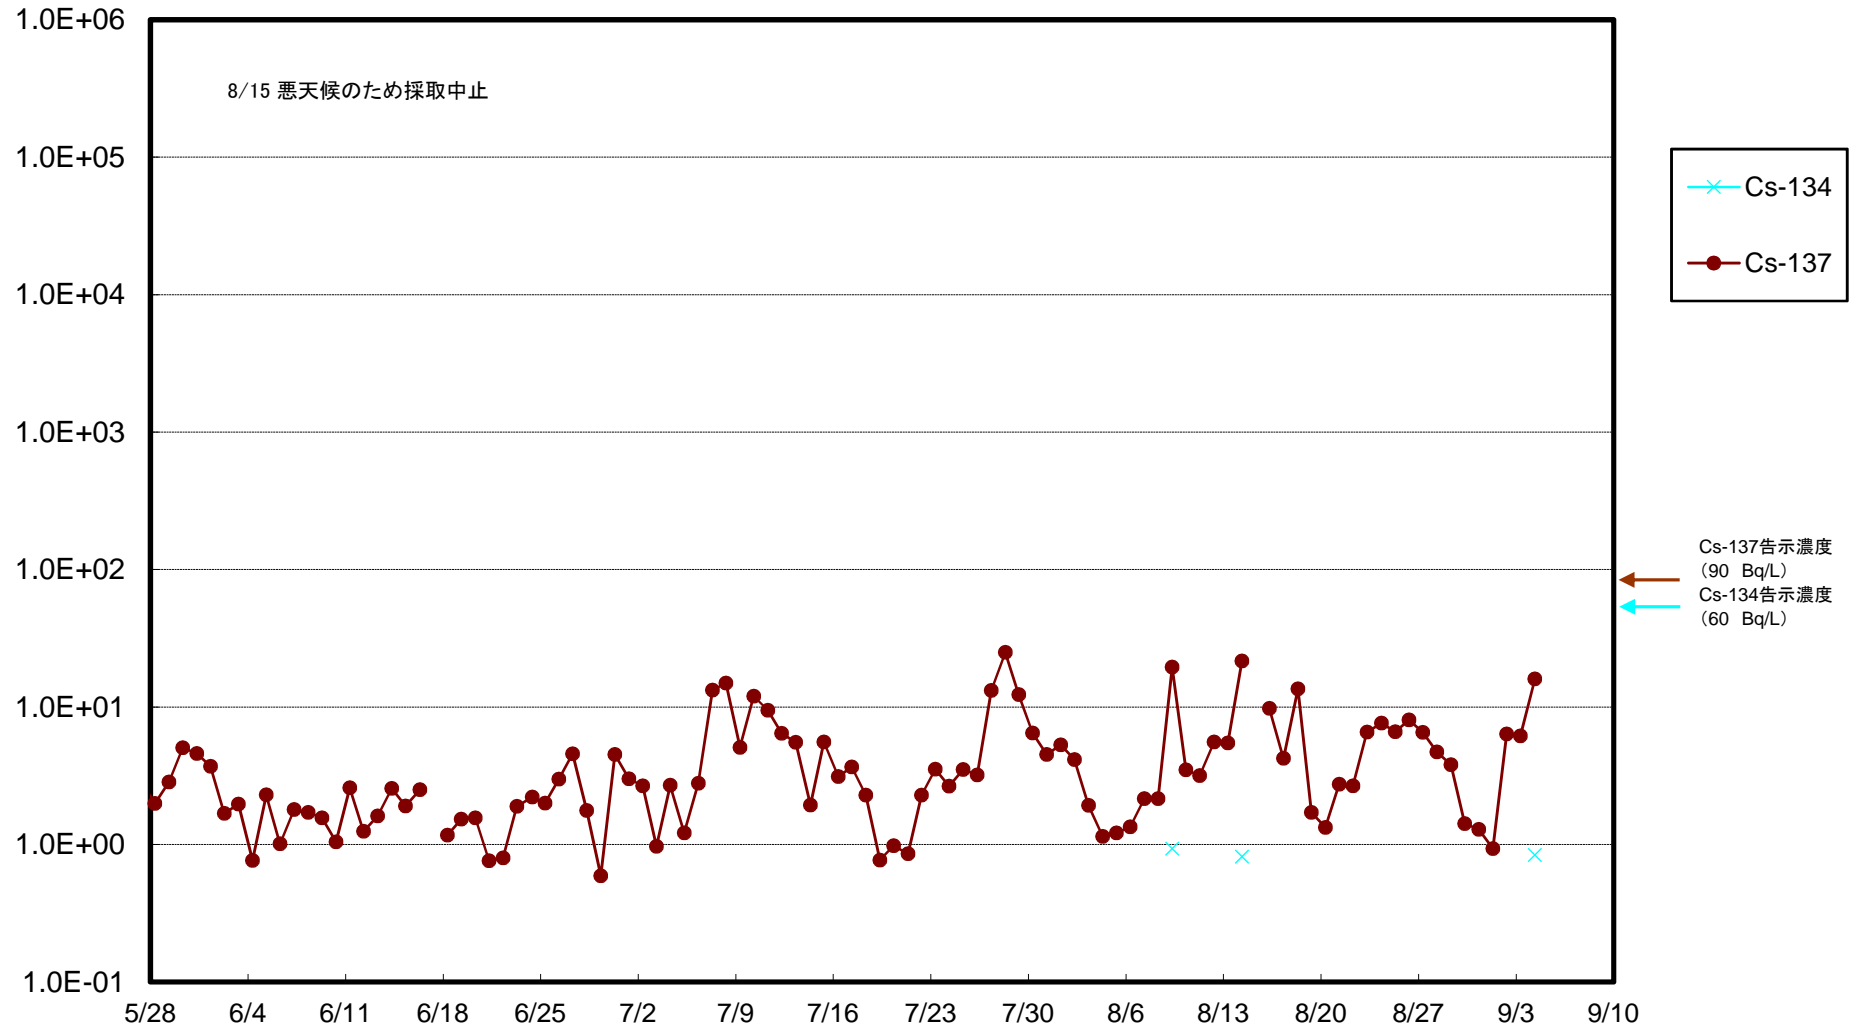

福島第一 5,6号機放水口北側(T-1) 海水放射能濃度(Bq/L)

福島第一 南放水口付近(T-2) 海水放射能濃度(Bq/L)

福島第一 物揚場前海水放射能濃度(Bq/L)

福島第一 1~4号機取水口内北側(東波除堤北側)海水放射能濃度(Bq/L)

福島第一 1~4号機取水口内南側(遮水壁前)海水放射能濃度(Bq/L)

福島第一 6号機取水口前海水放射能濃度(Bq/L)

福島第一 港湾口海水放射能濃度(Bq/L)