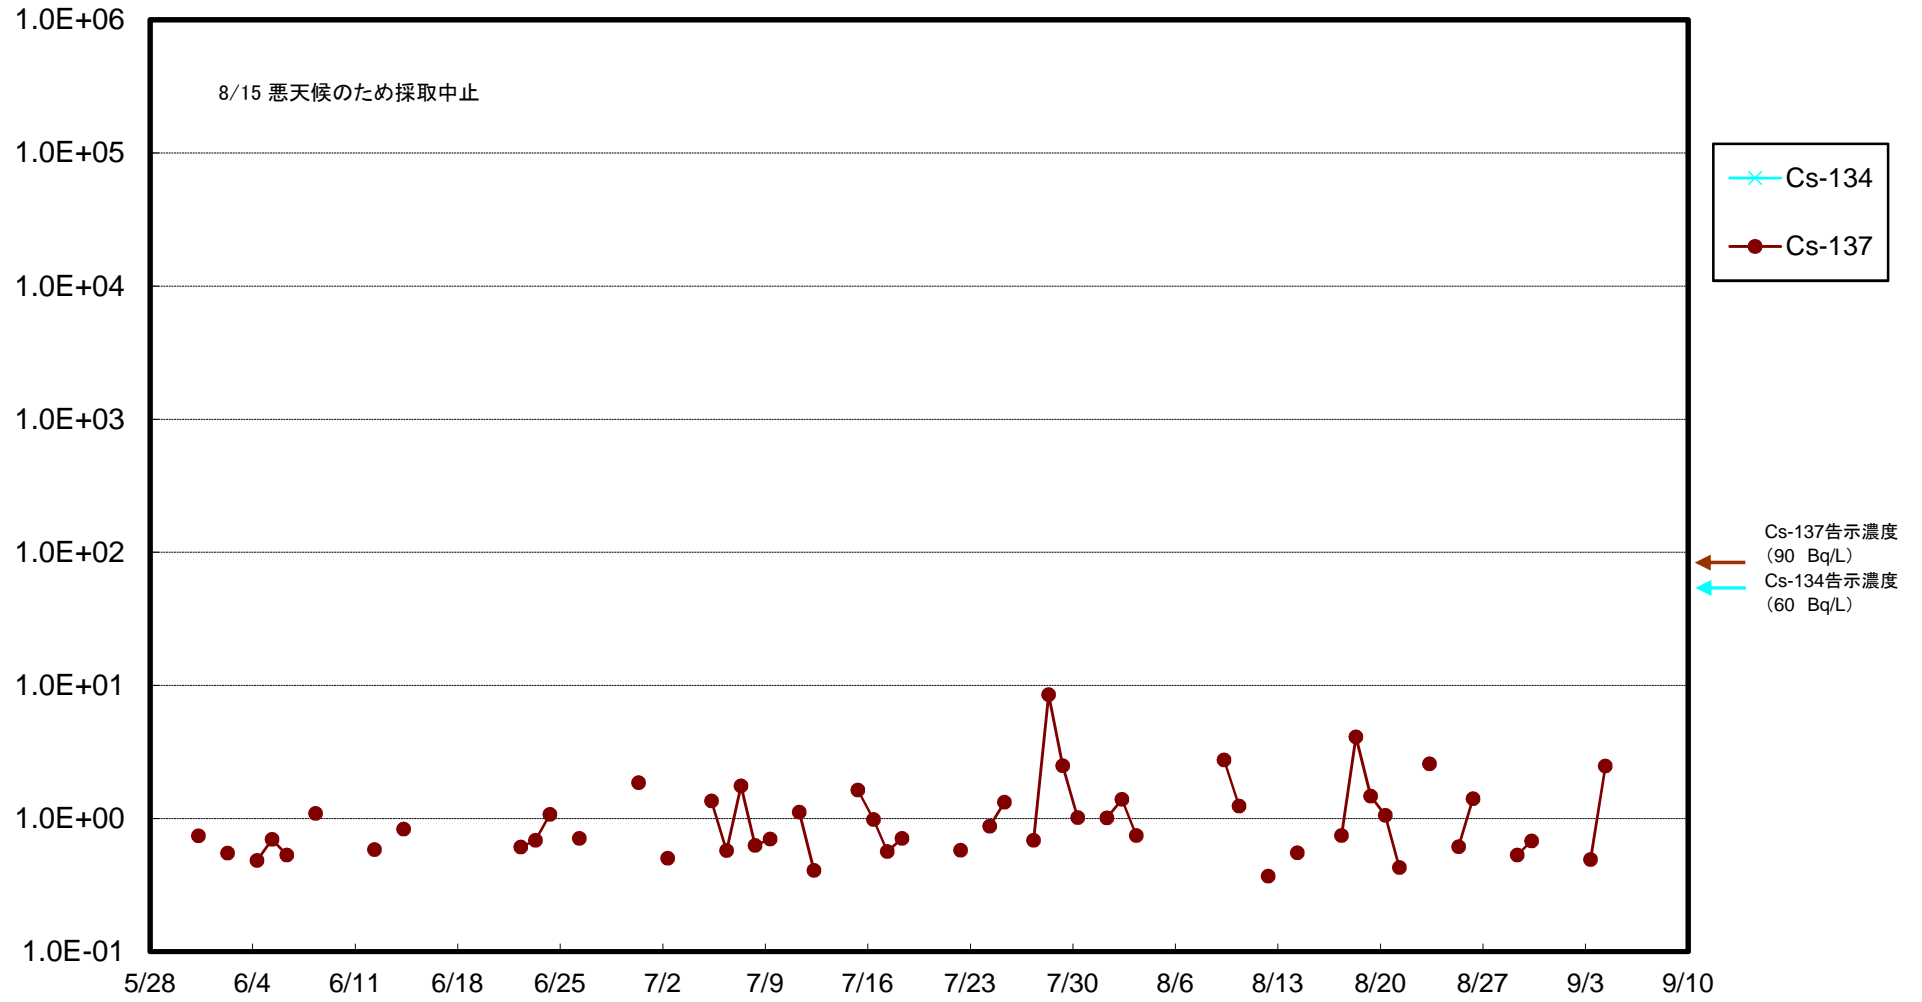

福島第一 5,6号機放水口北側(T-1) 海水放射能濃度(Bq/L)

福島第一 南放水口付近(T-2) 海水放射能濃度(Bq/L)

福島第一 物揚場前海水放射能濃度(Bq/L)

福島第一 1~4号機取水口内北側(東波除堤北側)海水放射能濃度(Bq/L)

福島第一 1~4号機取水口内南側(遮水壁前)海水放射能濃度(Bq/L)

福島第一 6号機取水口前海水放射能濃度(Bq/L)

福島第一 港湾口海水放射能濃度(Bq/L)