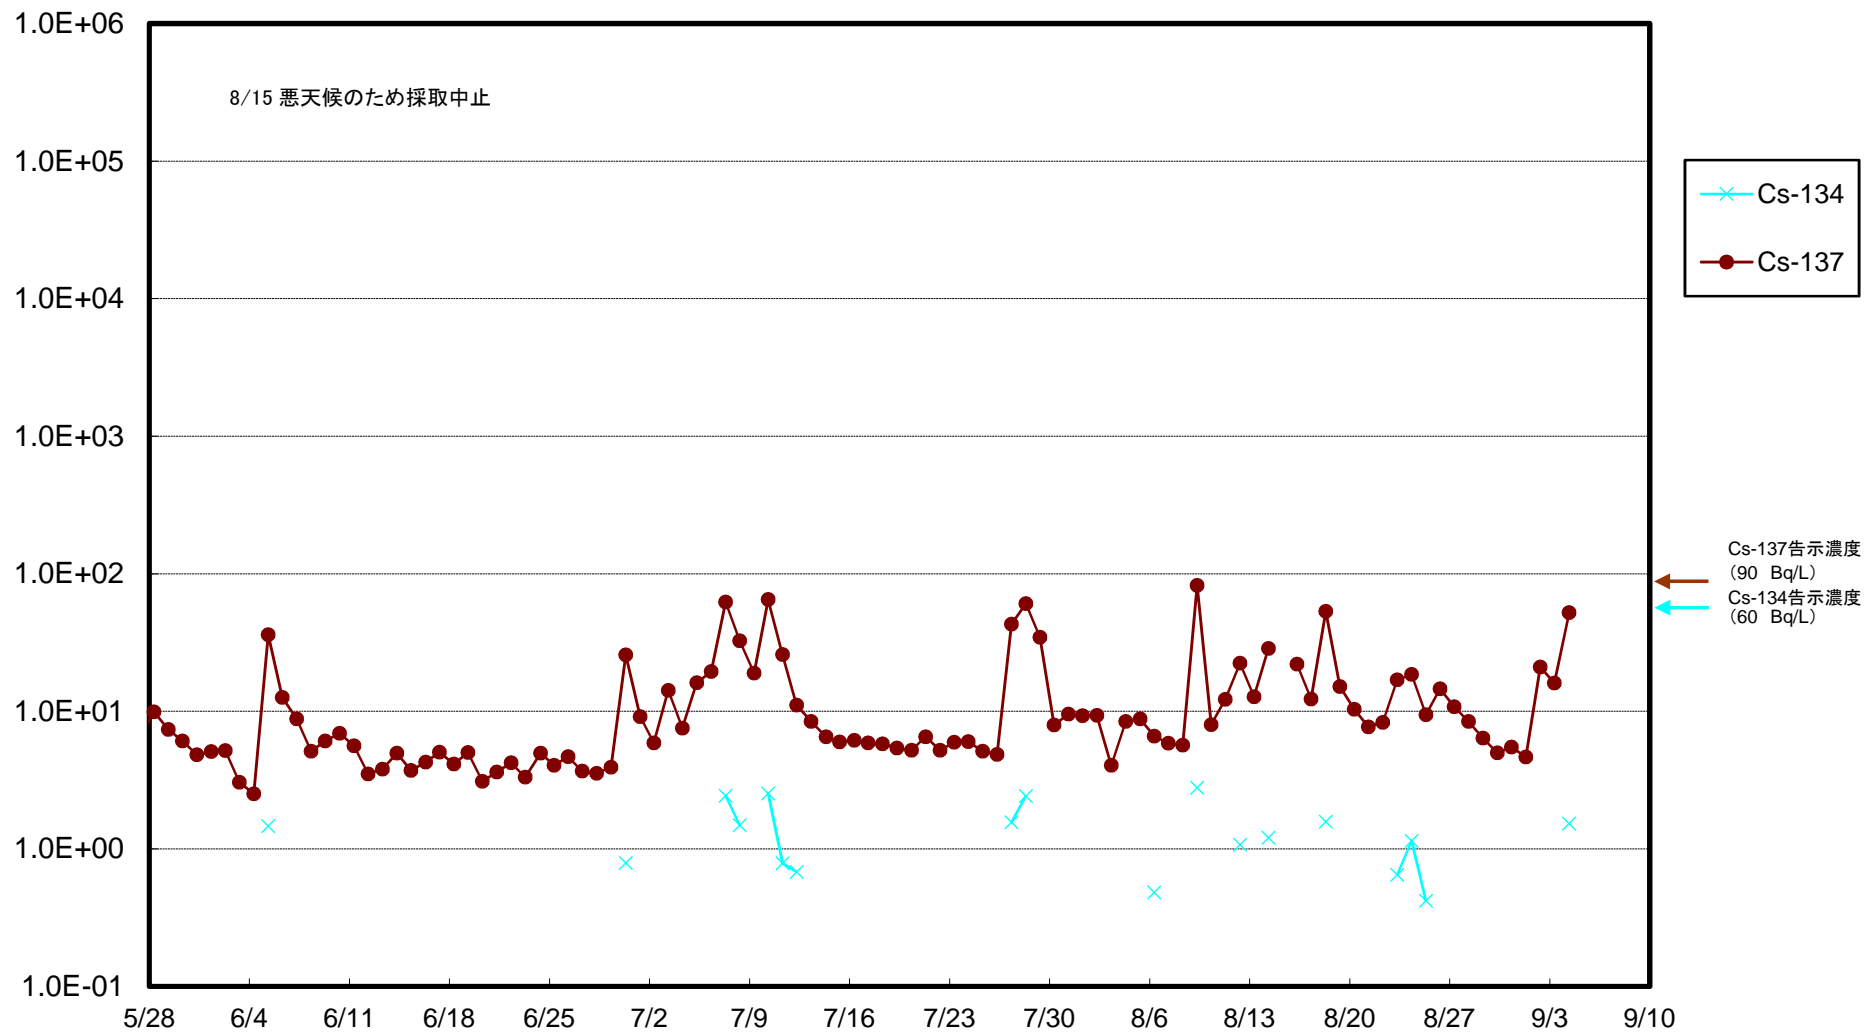

福島第一 5,6号機放水口北側(T-1) 海水放射能濃度(Bq/L)

福島第一 南放水口付近(T-2) 海水放射能濃度(Bq/L)

福島第一 物揚場前海水放射能濃度(Bq/L)

福島第一 1~4号機取水口内北側(東波除堤北側)海水放射能濃度(Bq/L)

福島第一 1~4号機取水口内南側(遮水壁前)海水放射能濃度(Bq/L)

福島第一 6号機取水口前海水放射能濃度(Bq/L)

福島第一 港湾口海水放射能濃度(Bq/L)