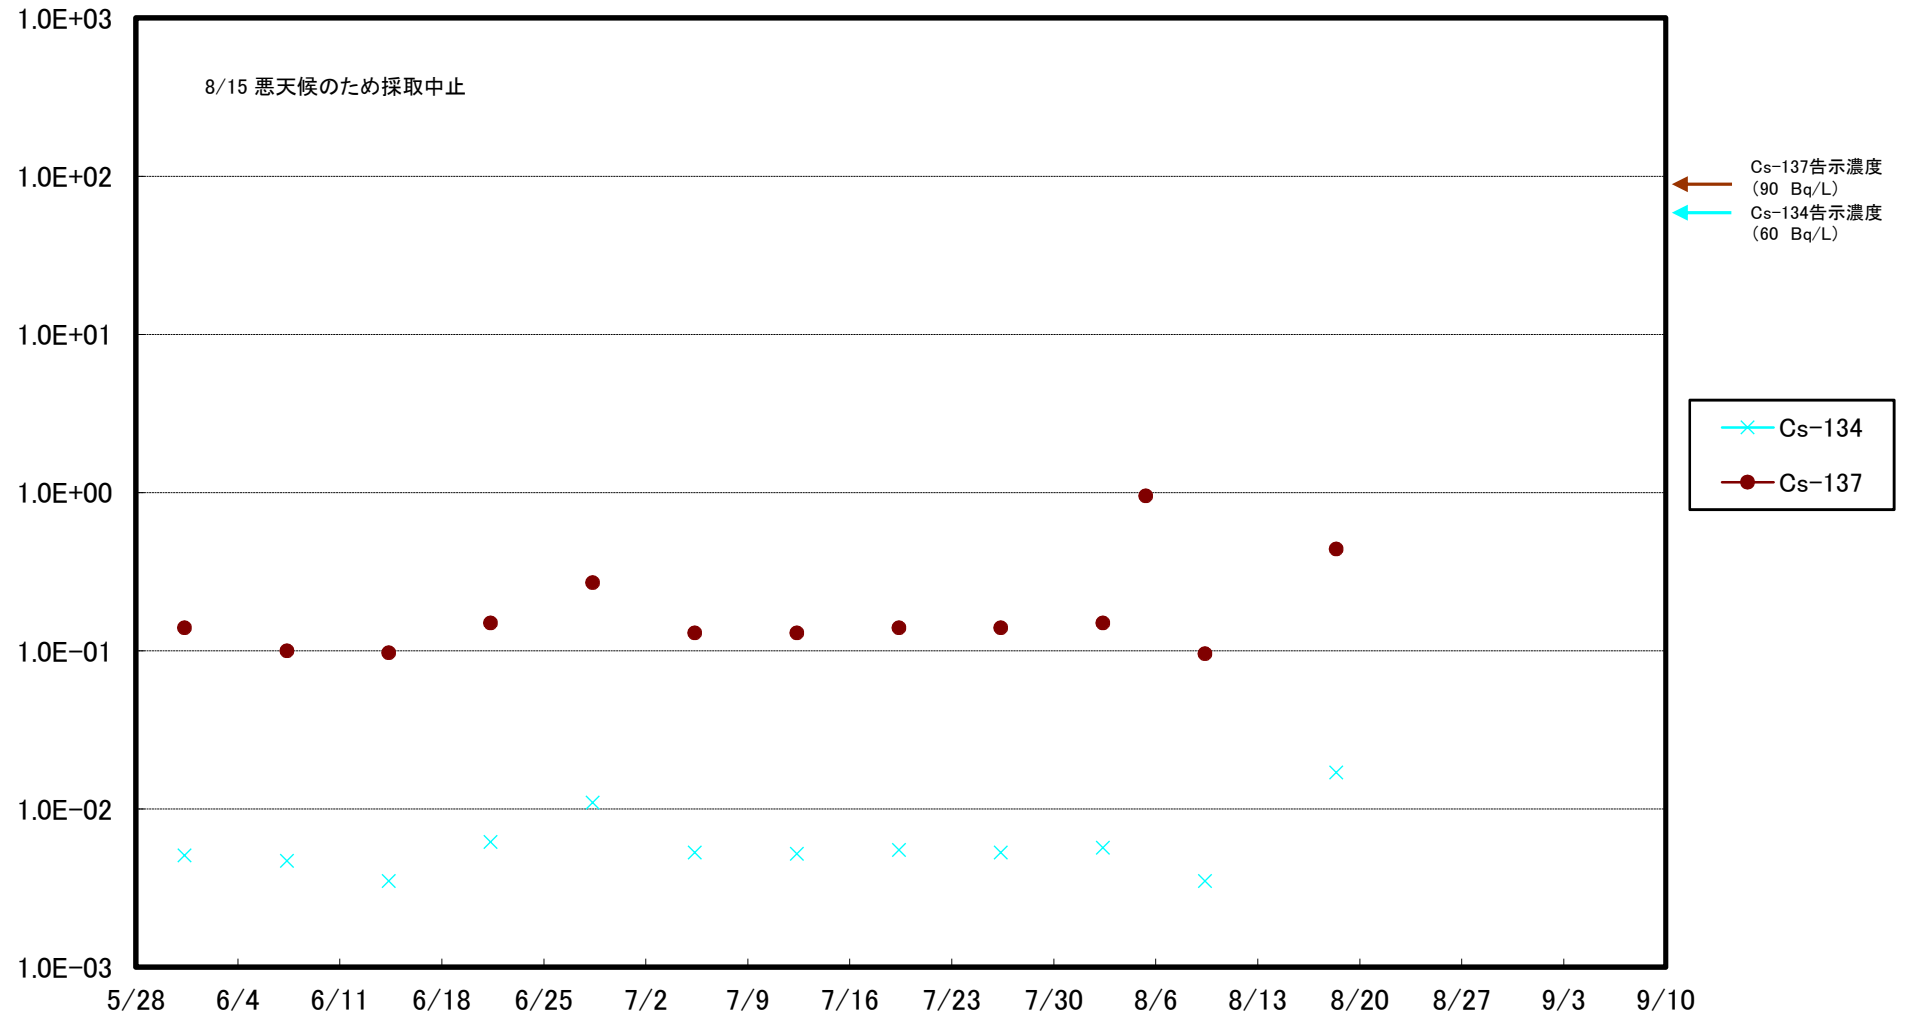

福島第一 5,6号機放水口北側(T-1) 海水放射能濃度(Bq/L)

福島第一 南放水口付近(T-2) 海水放射能濃度(Bq/L)

福島第一 物揚場前海水放射能濃度(Bq/L)

福島第一 1~4号機取水口内北側(東波除堤北側)海水放射能濃度(Bq/L)

福島第一 1~4号機取水口内南側(遮水壁前)海水放射能濃度(Bq/L)

福島第一 6号機取水口前海水放射能濃度(Bq/L)

福島第一 港湾口海水放射能濃度(Bq/L)