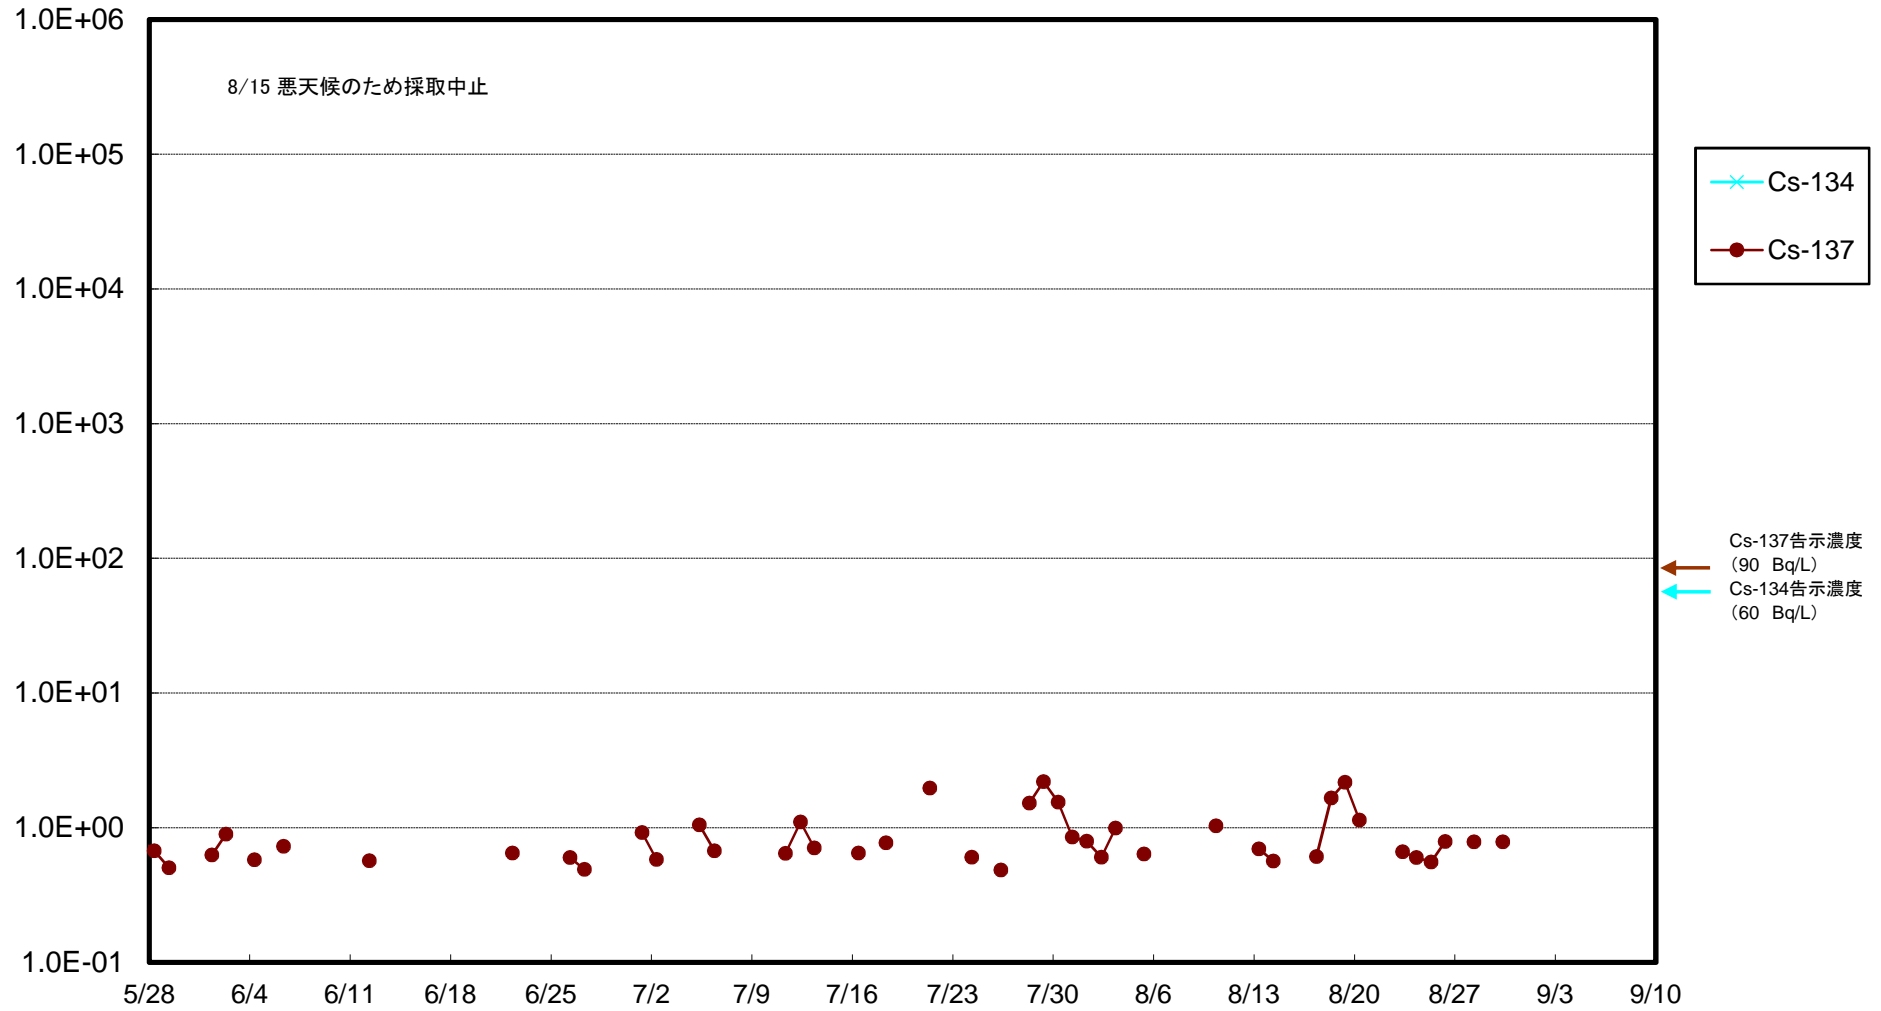

福島第一 5,6号機放水口北側(T-1) 海水放射能濃度(Bq/L)

福島第一 南放水口付近(T-2) 海水放射能濃度(Bq/L)

福島第一 物揚場前海水放射能濃度(Bq/L)

福島第一 1~4号機取水口内北側(東波除堤北側)海水放射能濃度(Bq/L)

福島第一 1~4号機取水口内南側(遮水壁前)海水放射能濃度(Bq/L)

福島第一 6号機取水口前海水放射能濃度(Bq/L)

福島第一 港湾口海水放射能濃度(Bq/L)