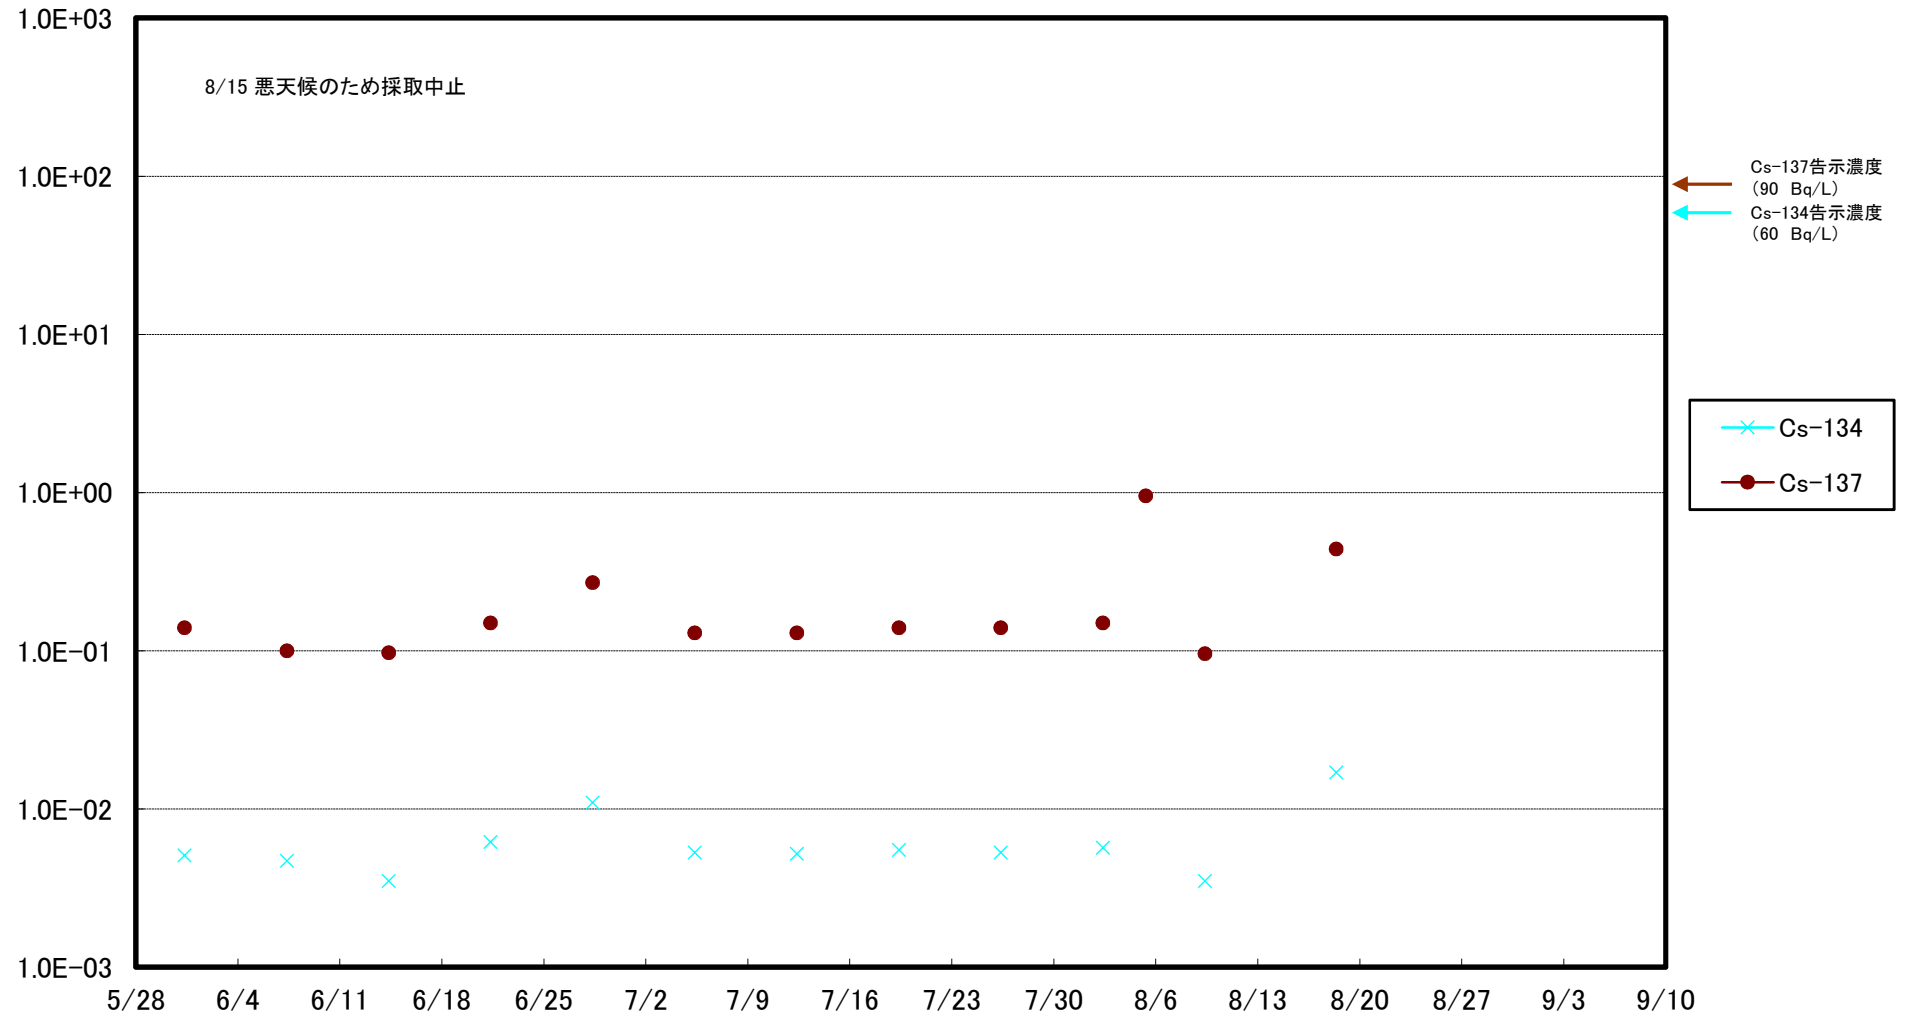

福島第一 5,6号機放水口北側(T-1) 海水放射能濃度(Bq/L)

福島第一 南放水口付近(T-2) 海水放射能濃度(Bq/L)

福島第一 物揚場前海水放射能濃度(Bq/L)

福島第一 1~4号機取水口内北側(東波除堤北側)海水放射能濃度(Bq/L)

福島第一 1~4号機取水口内南側(遮水壁前)海水放射能濃度(Bq/L)

福島第一 6号機取水口前海水放射能濃度(Bq/L)

福島第一 港湾口海水放射能濃度(Bq/L)