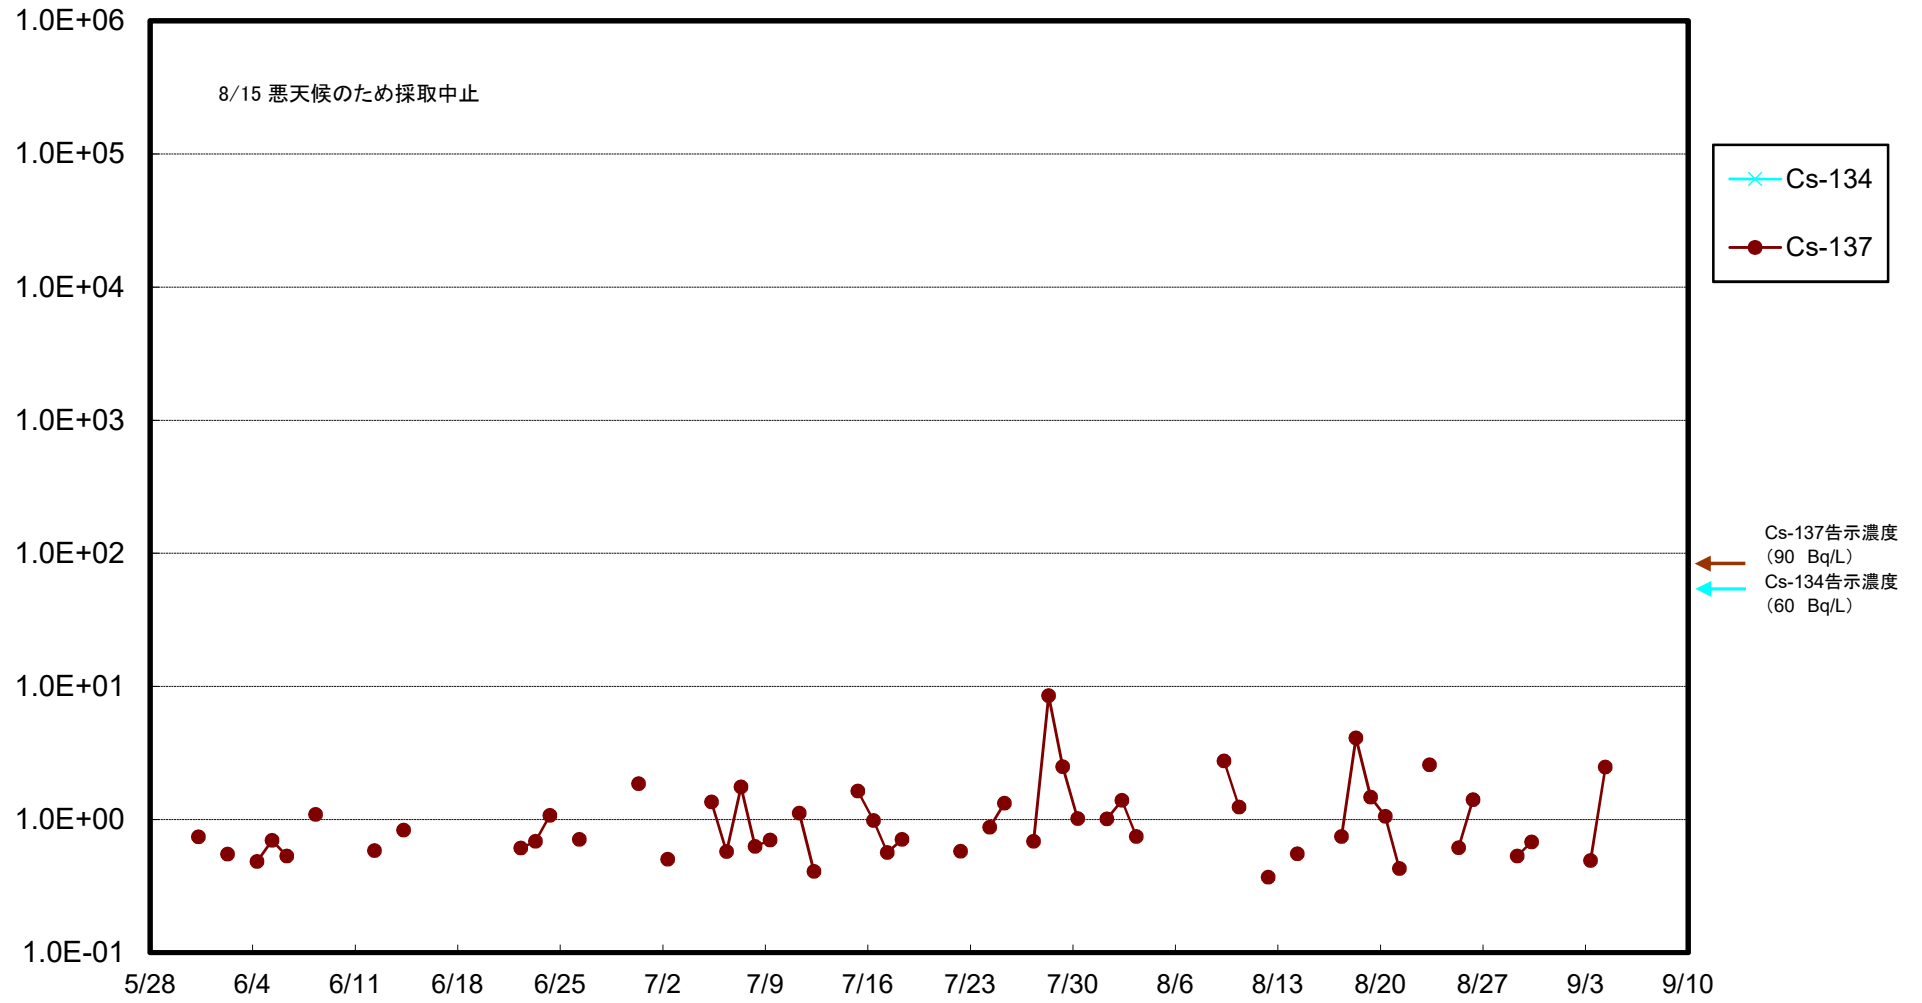

福島第一 5,6号機放水口北側(T-1) 海水放射能濃度(Bq/L)

福島第一 南放水口付近(T-2) 海水放射能濃度(Bq/L)

福島第一 物揚場前海水放射能濃度(Bq/L)

福島第一 1~4号機取水口内北側(東波除堤北側)海水放射能濃度(Bq/L)

福島第一 1~4号機取水口内南側(遮水壁前)海水放射能濃度(Bq/L)

福島第一 6号機取水口前海水放射能濃度(Bq/L)

福島第一 港湾口海水放射能濃度(Bq/L)