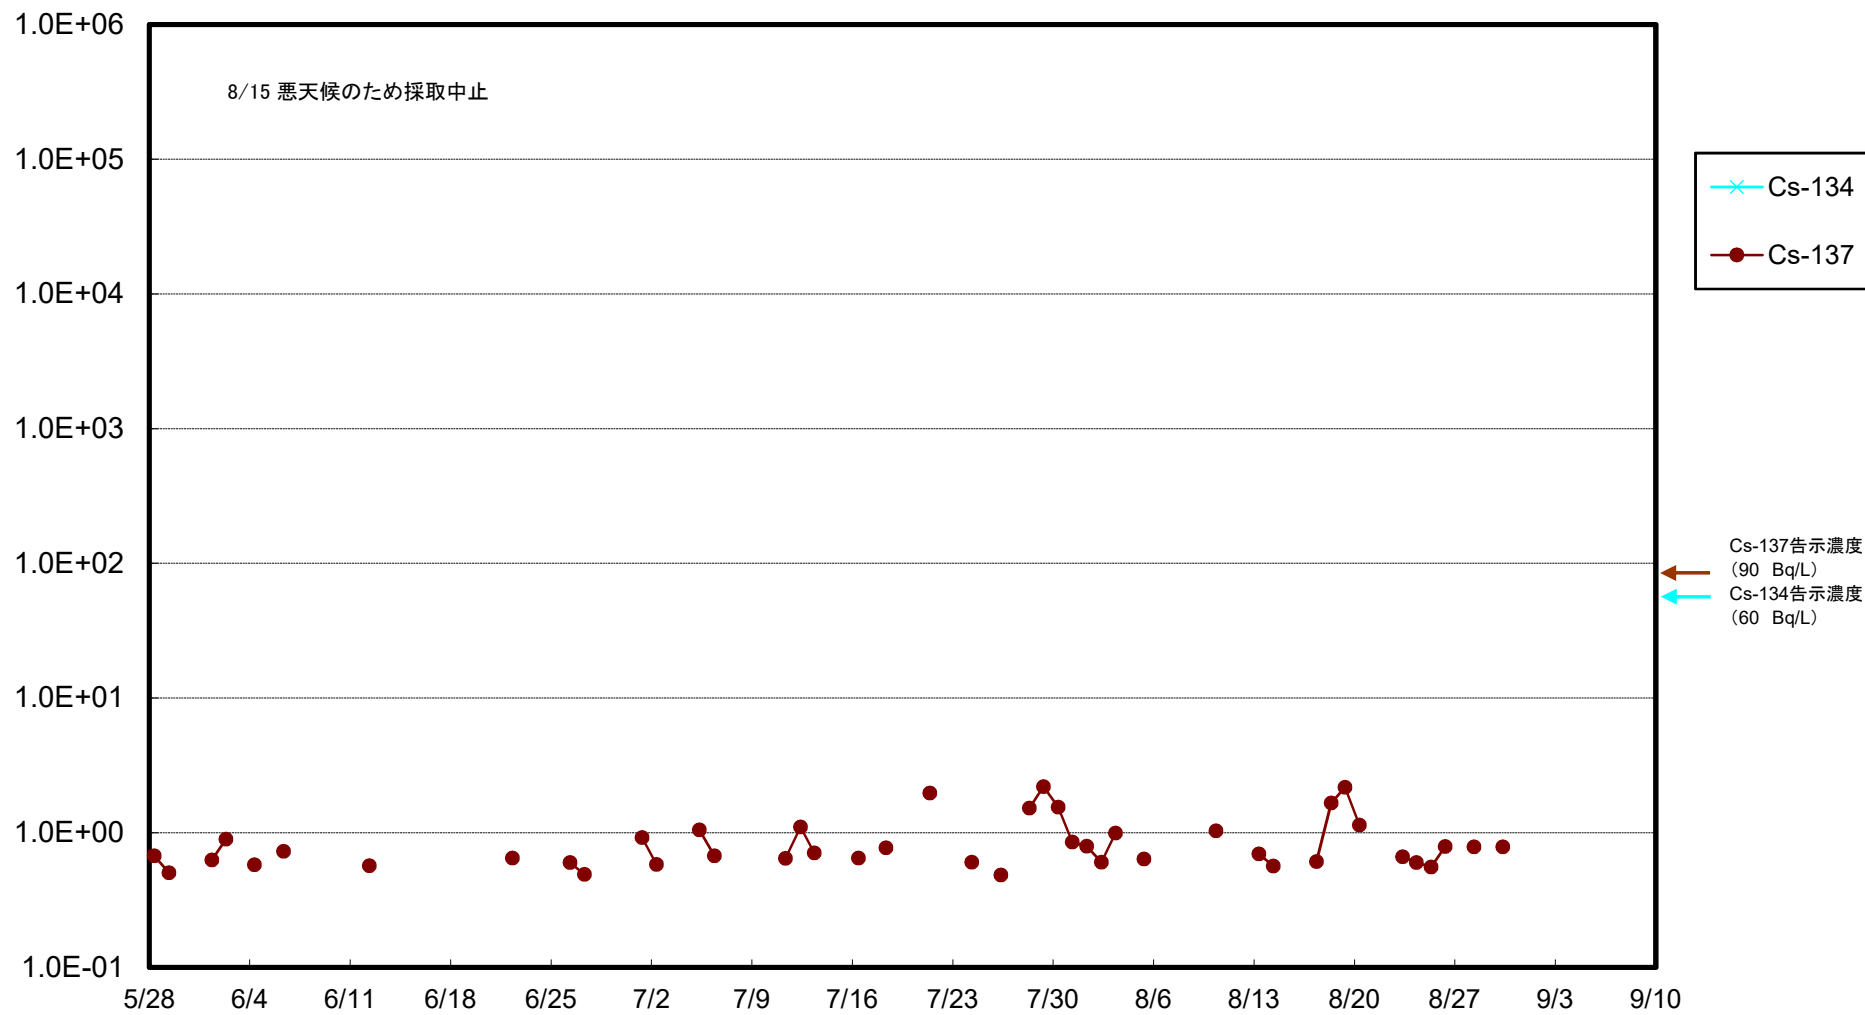

福島第一 5,6号機放水口北側(T-1) 海水放射能濃度(Bq/L)

福島第一 南放水口付近(T-2) 海水放射能濃度(Bq/L)

福島第一 物揚場前海水放射能濃度(Bq/L)

福島第一 1~4号機取水口内北側(東波除堤北側)海水放射能濃度(Bq/L)

福島第一 1~4号機取水口内南側(遮水壁前)海水放射能濃度(Bq/L)

福島第一 6号機取水口前海水放射能濃度(Bq/L)

福島第一 港湾口海水放射能濃度(Bq/L)