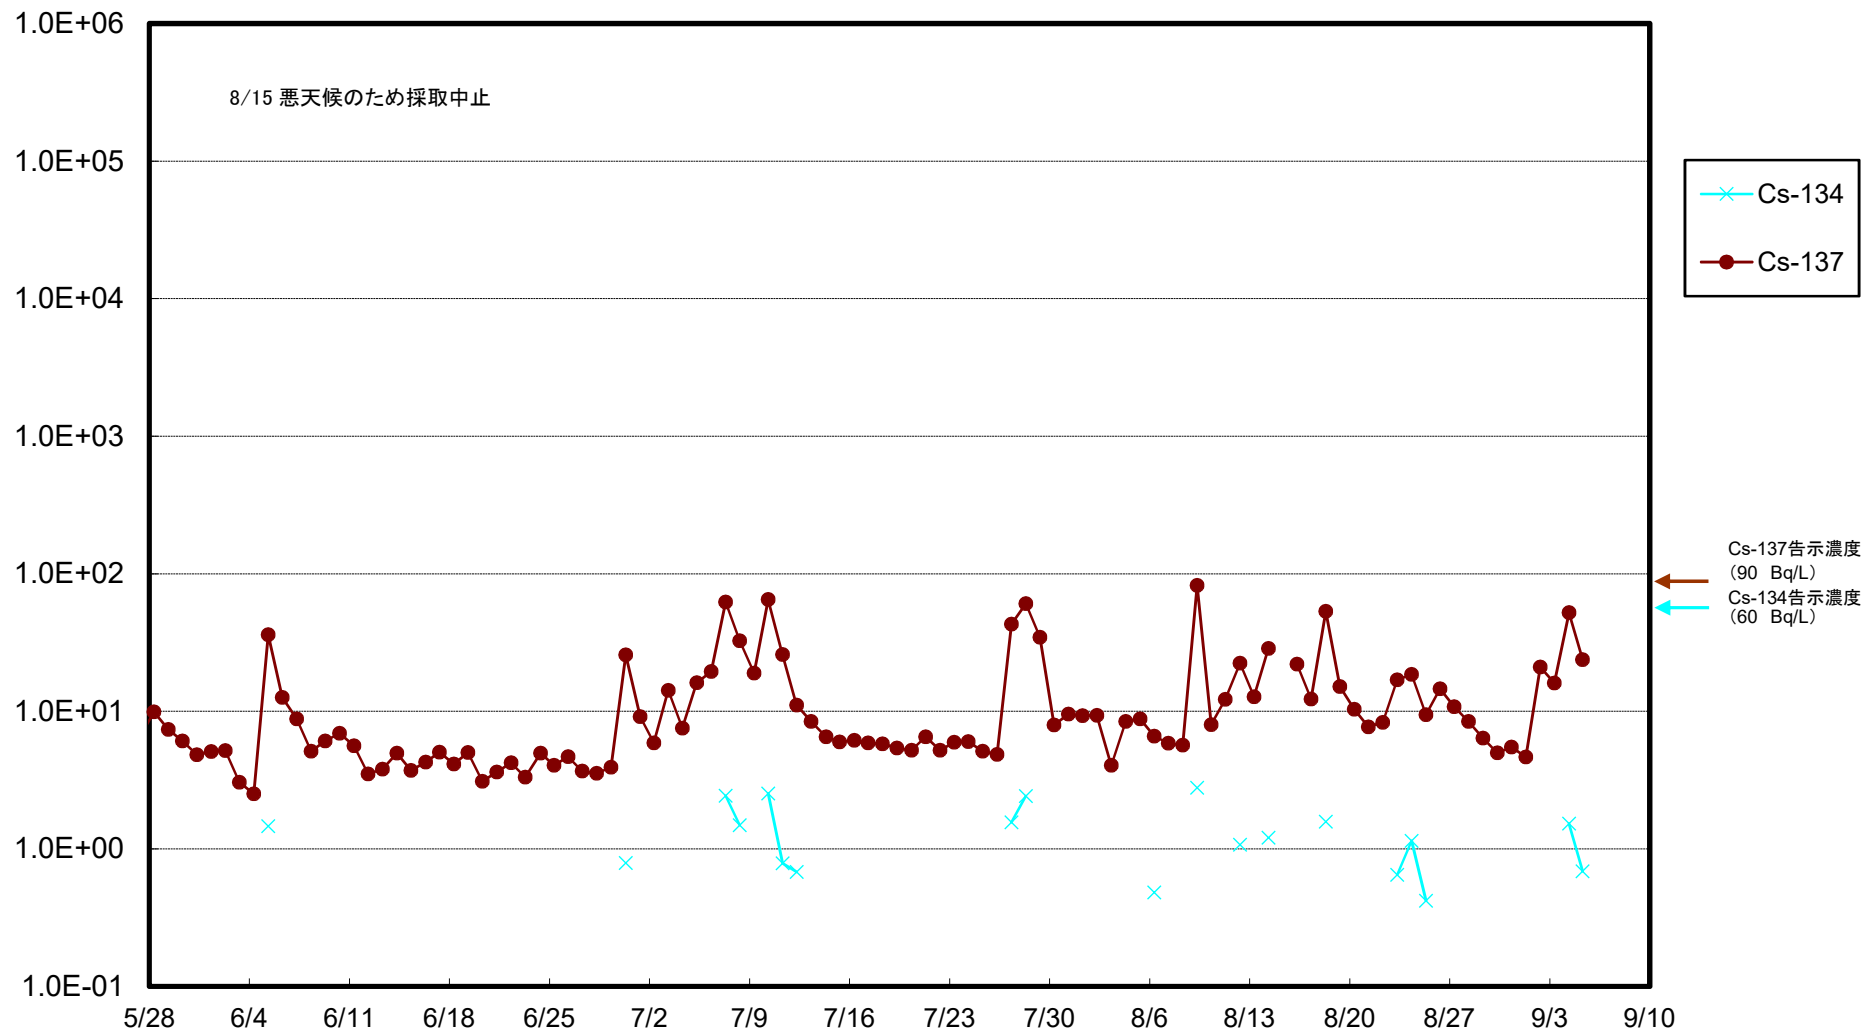

福島第一 5,6号機放水口北側(T-1) 海水放射能濃度(Bq/L)

福島第一 南放水口付近(T-2) 海水放射能濃度(Bq/L)

福島第一 物揚場前海水放射能濃度(Bq/L)

福島第一 1~4号機取水口内北側(東波除堤北側)海水放射能濃度(Bq/L)

福島第一 1~4号機取水口内南側(遮水壁前)海水放射能濃度(Bq/L)

福島第一 6号機取水口前海水放射能濃度(Bq/L)

福島第一 港湾口海水放射能濃度(Bq/L)