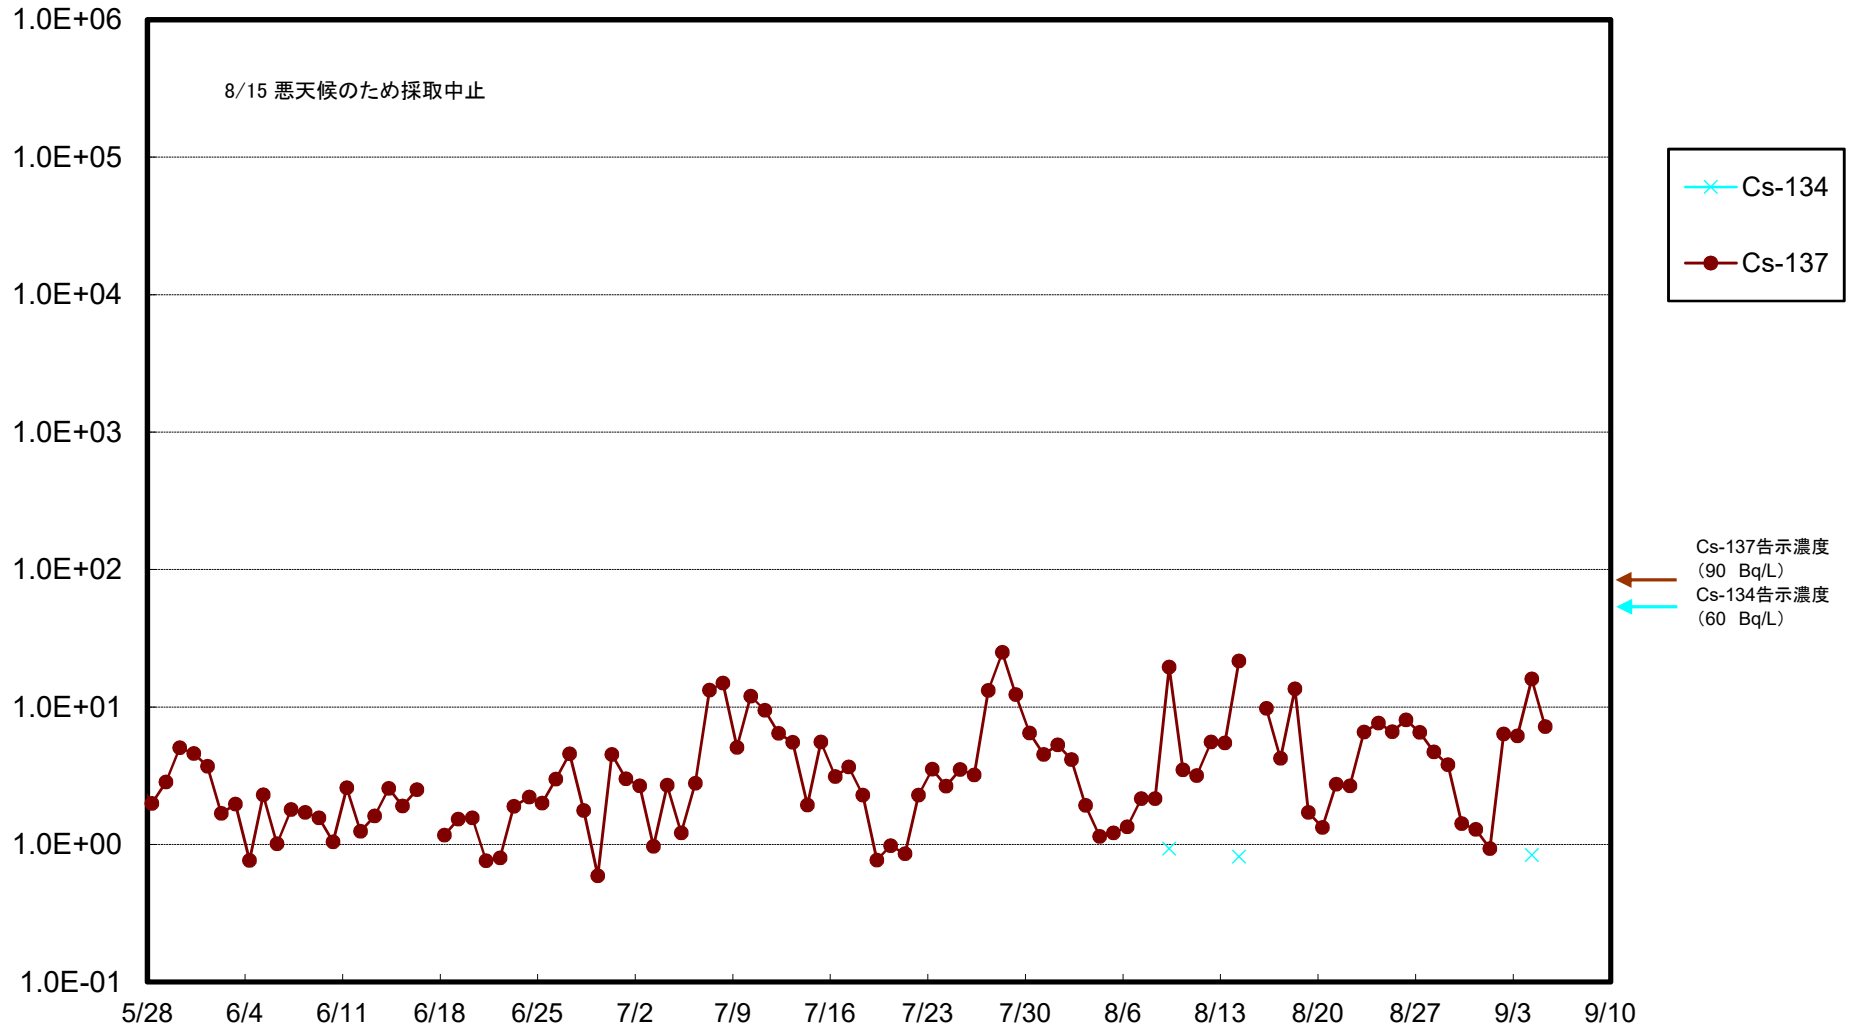

福島第一 5,6号機放水口北側(T-1) 海水放射能濃度(Bq/L)

福島第一 南放水口付近(T-2) 海水放射能濃度(Bq/L)

福島第一 物揚場前海水放射能濃度(Bq/L)

福島第一 1~4号機取水口内北側(東波除堤北側)海水放射能濃度(Bq/L)

福島第一 1~4号機取水口内南側(遮水壁前)海水放射能濃度(Bq/L)

福島第一 6号機取水口前海水放射能濃度(Bq/L)

福島第一 港湾口海水放射能濃度(Bq/L)