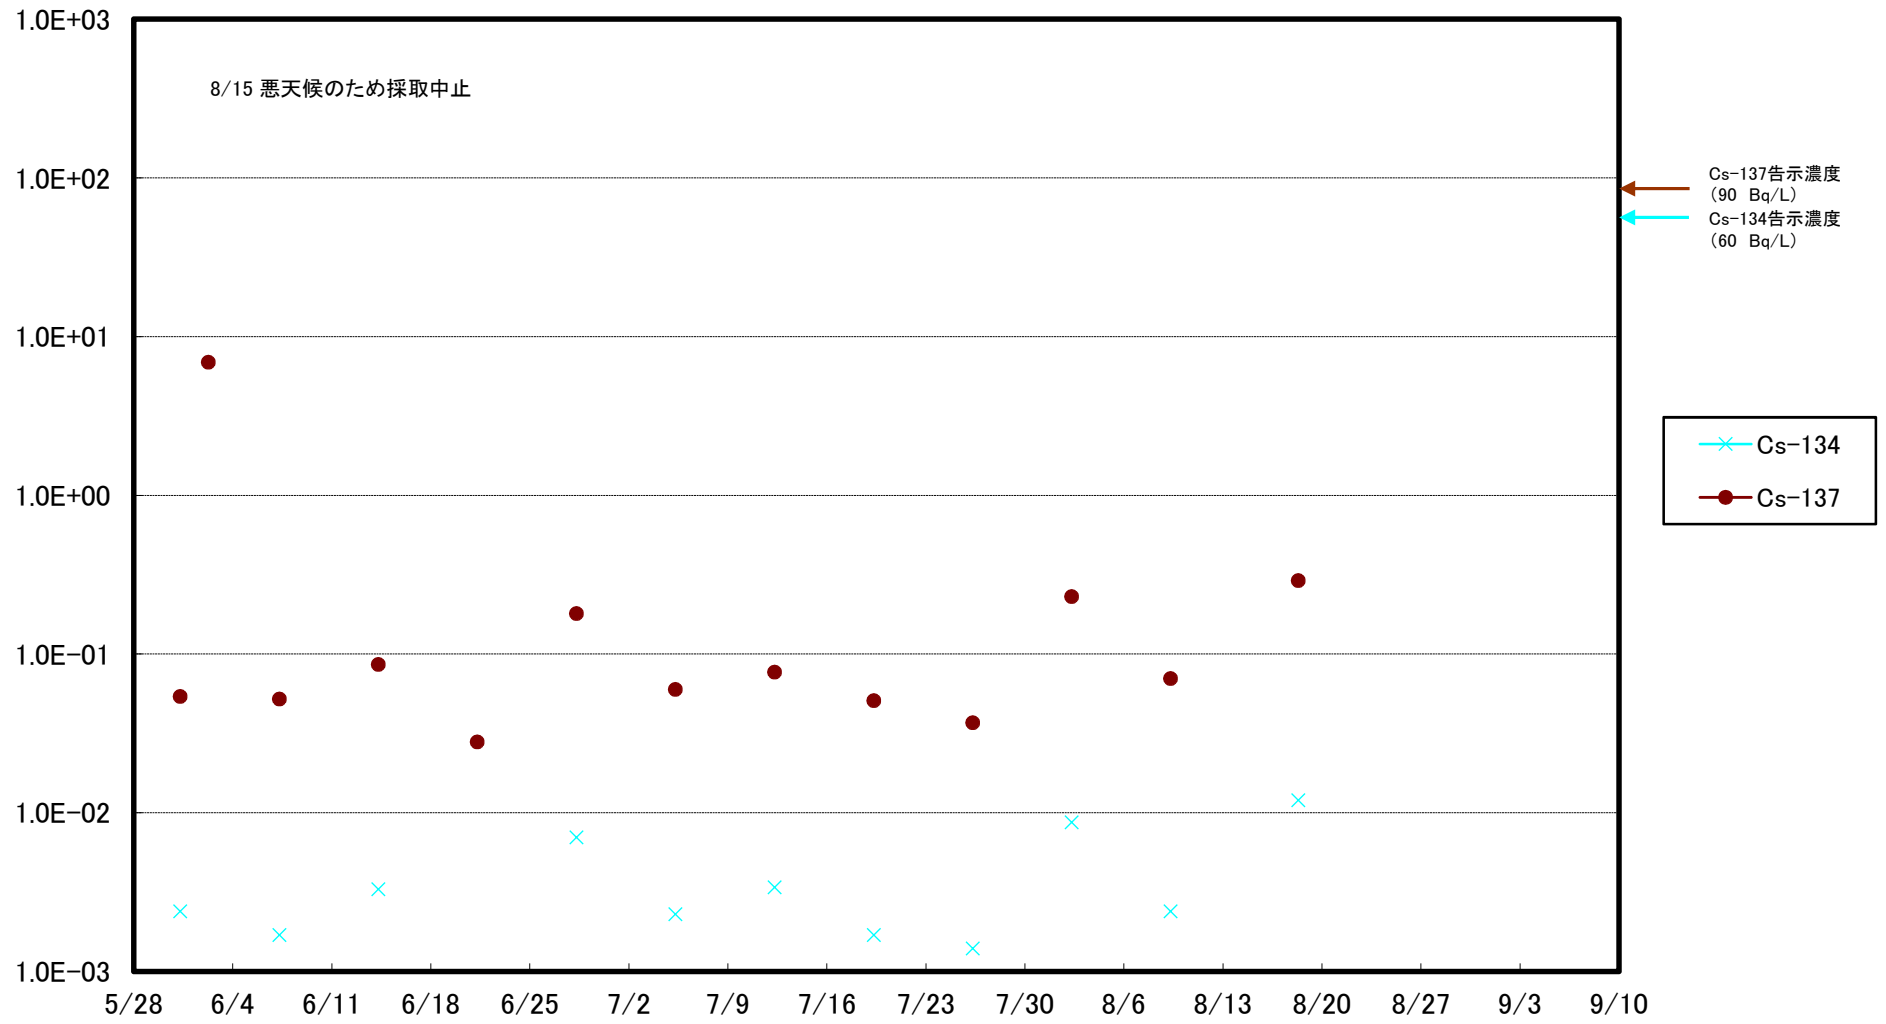

福島第一 5,6号機放水口北側(T-1) 海水放射能濃度(Bq/L)

福島第一 南放水口付近(T-2) 海水放射能濃度(Bq/L)

福島第一 物揚場前海水放射能濃度(Bq/L)

福島第一 1~4号機取水口内北側(東波除堤北側)海水放射能濃度(Bq/L)

福島第一 1~4号機取水口内南側(遮水壁前)海水放射能濃度(Bq/L)

福島第一 6号機取水口前海水放射能濃度(Bq/L)

福島第一 港湾口海水放射能濃度(Bq/L)