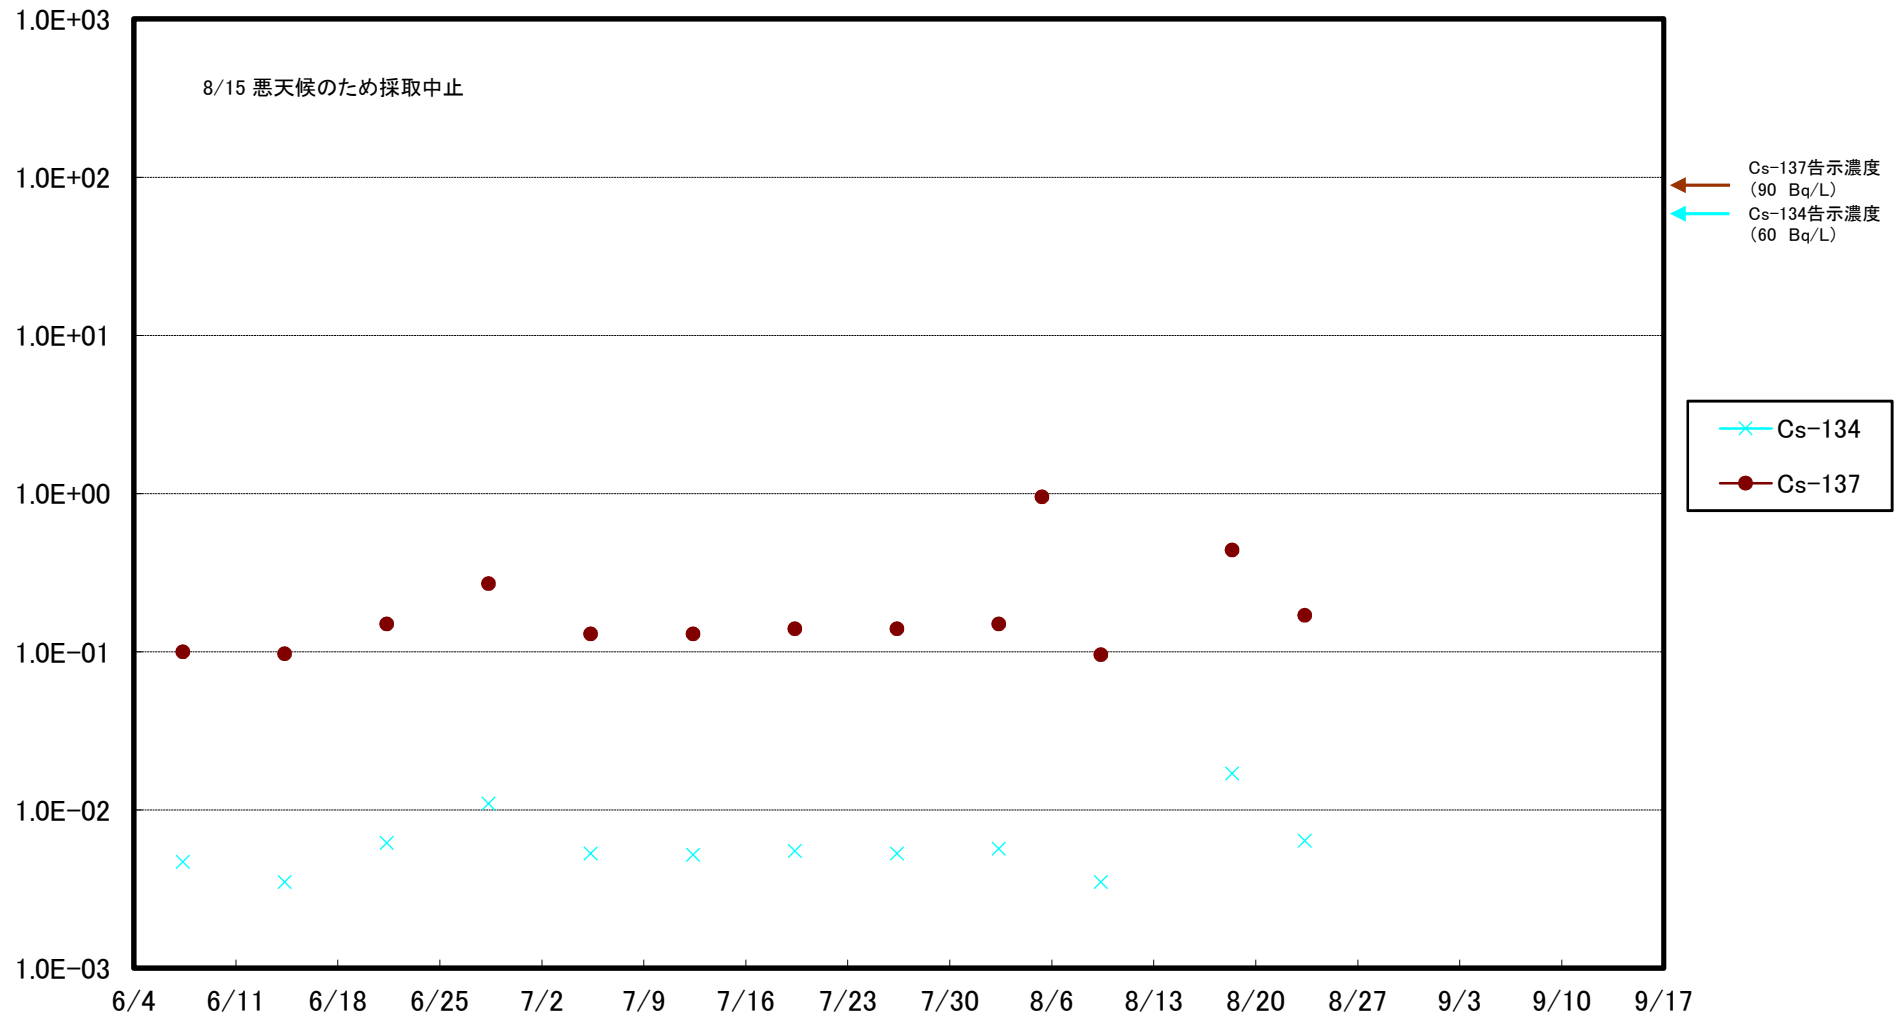

福島第一 5,6号機放水口北側(T-1) 海水放射能濃度(Bq/L)

福島第一 南放水口付近(T-2) 海水放射能濃度(Bq/L)

福島第一 物揚場前海水放射能濃度(Bq/L)

福島第一 1~4号機取水口内北側(東波除堤北側)海水放射能濃度(Bq/L)

福島第一 1~4号機取水口内南側(遮水壁前)海水放射能濃度(Bq/L)

福島第一 6号機取水口前海水放射能濃度(Bq/L)

福島第一 港湾口海水放射能濃度(Bq/L)