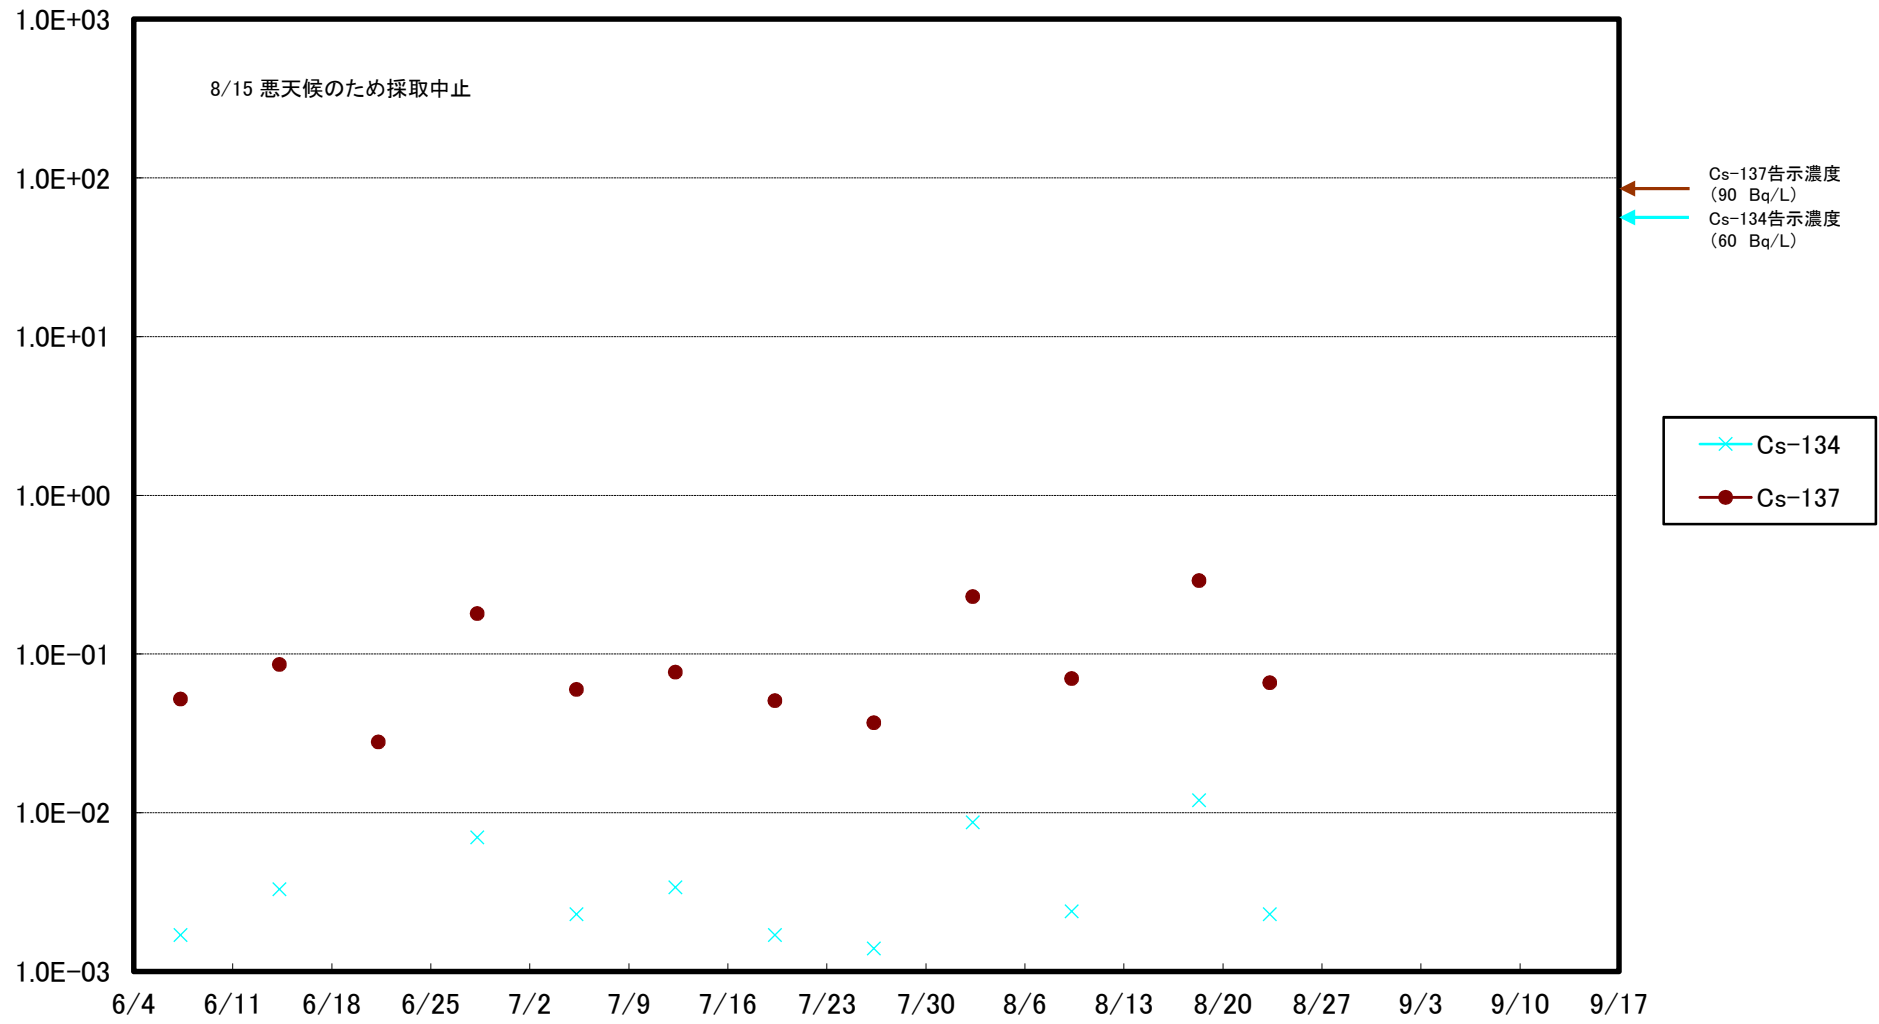

福島第一 5,6号機放水口北側(T-1) 海水放射能濃度(Bq/L)

福島第一 南放水口付近(T-2) 海水放射能濃度(Bq/L)

福島第一 物揚場前海水放射能濃度(Bq/L)

福島第一 1~4号機取水口内北側(東波除堤北側)海水放射能濃度(Bq/L)

福島第一 1~4号機取水口内南側(遮水壁前)海水放射能濃度(Bq/L)

福島第一 6号機取水口前海水放射能濃度(Bq/L)

福島第一 港湾口海水放射能濃度(Bq/L)