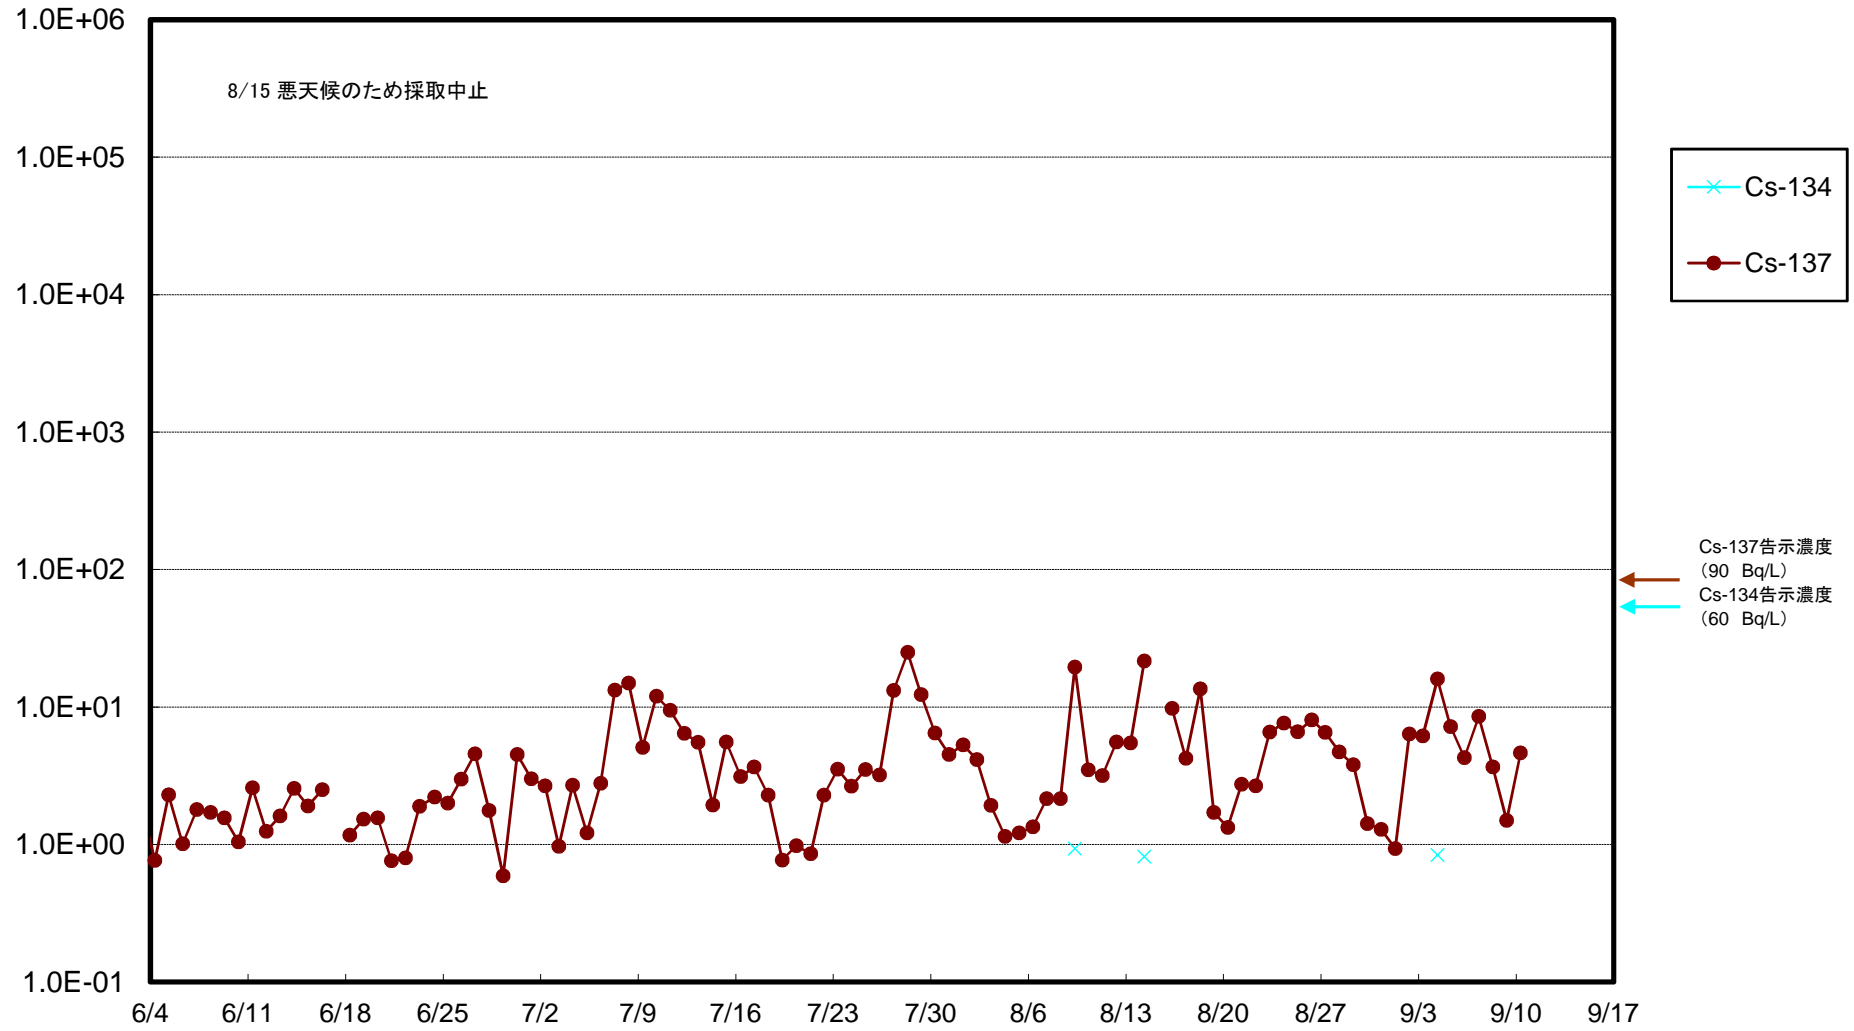

福島第一 5,6号機放水口北側(T-1) 海水放射能濃度(Bq/L)

福島第一 南放水口付近(T-2) 海水放射能濃度(Bq/L)

福島第一 物揚場前海水放射能濃度(Bq/L)

福島第一 1~4号機取水口内北側(東波除堤北側)海水放射能濃度(Bq/L)

福島第一 1~4号機取水口内南側(遮水壁前)海水放射能濃度(Bq/L)

福島第一 6号機取水口前海水放射能濃度(Bq/L)

福島第一 港湾口海水放射能濃度(Bq/L)