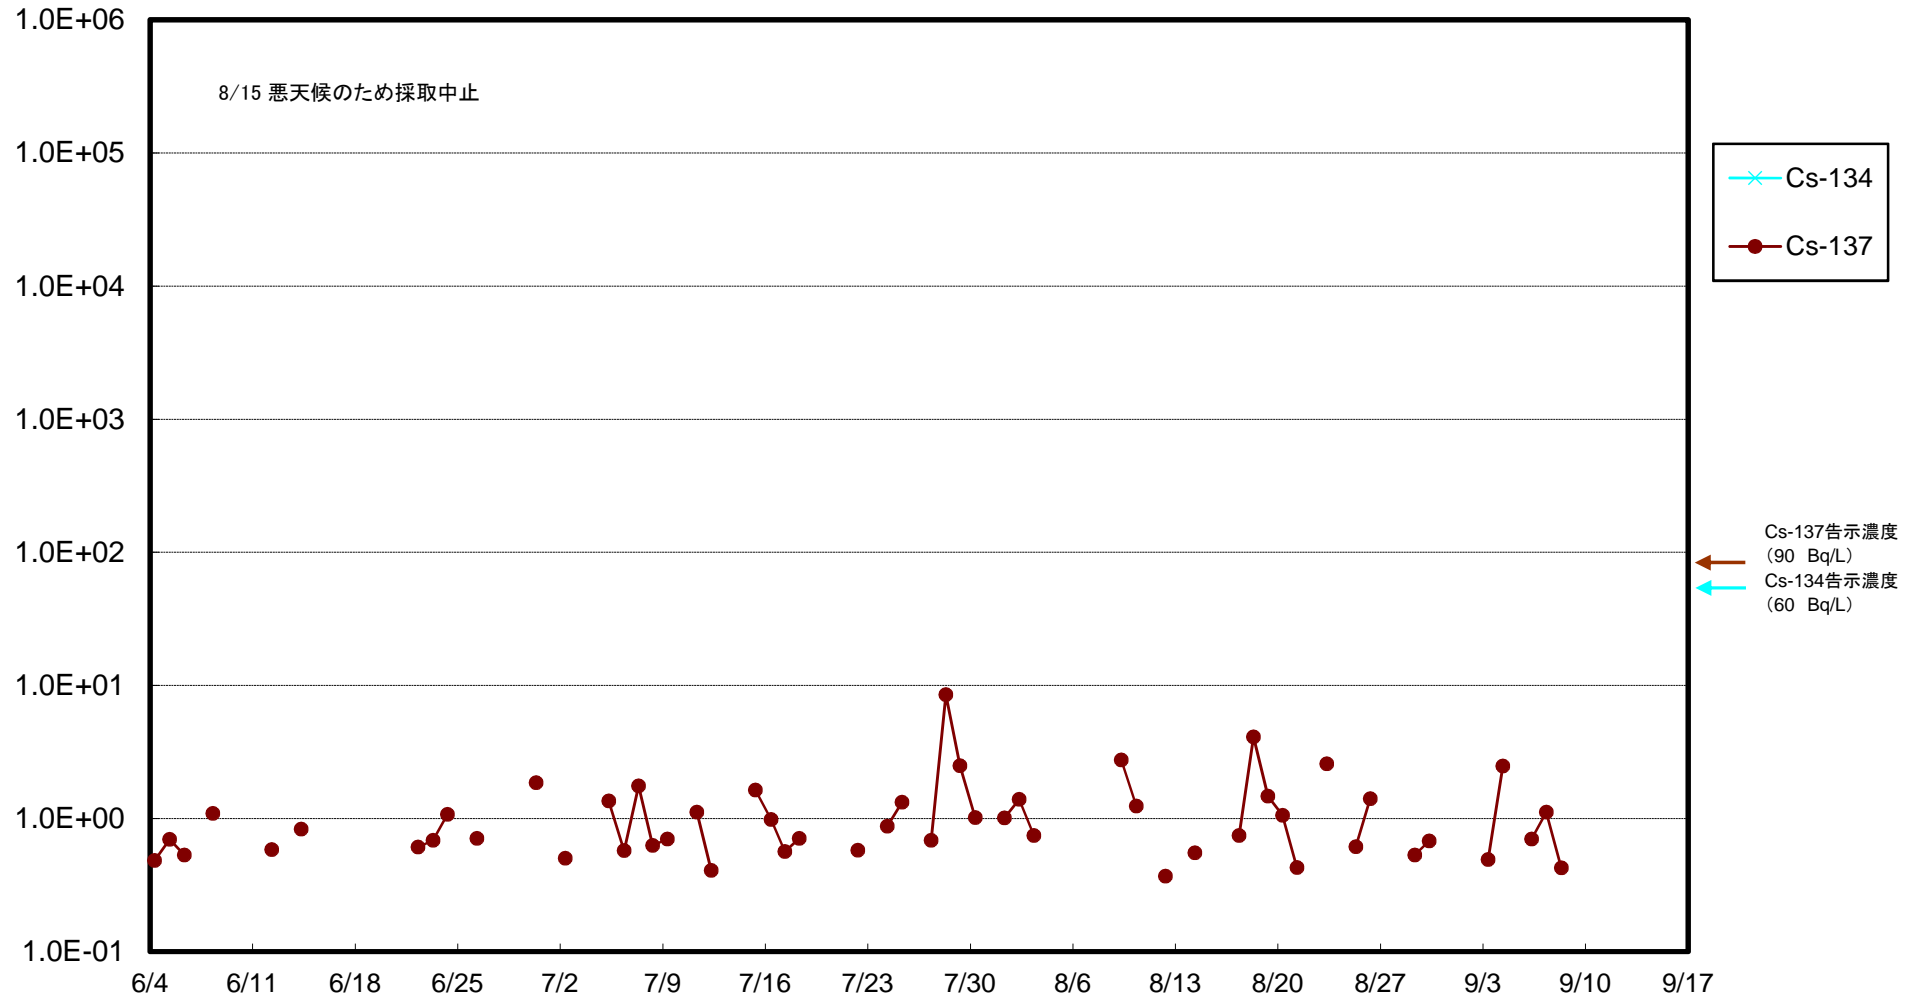

福島第一 5,6号機放水口北側(T-1) 海水放射能濃度(Bq/L)

福島第一 南放水口付近(T-2) 海水放射能濃度(Bq/L)

福島第一 物揚場前海水放射能濃度(Bq/L)

福島第一 1~4号機取水口内北側(東波除堤北側)海水放射能濃度(Bq/L)

福島第一 1~4号機取水口内南側(遮水壁前)海水放射能濃度(Bq/L)

福島第一 6号機取水口前海水放射能濃度(Bq/L)

福島第一 港湾口海水放射能濃度(Bq/L)