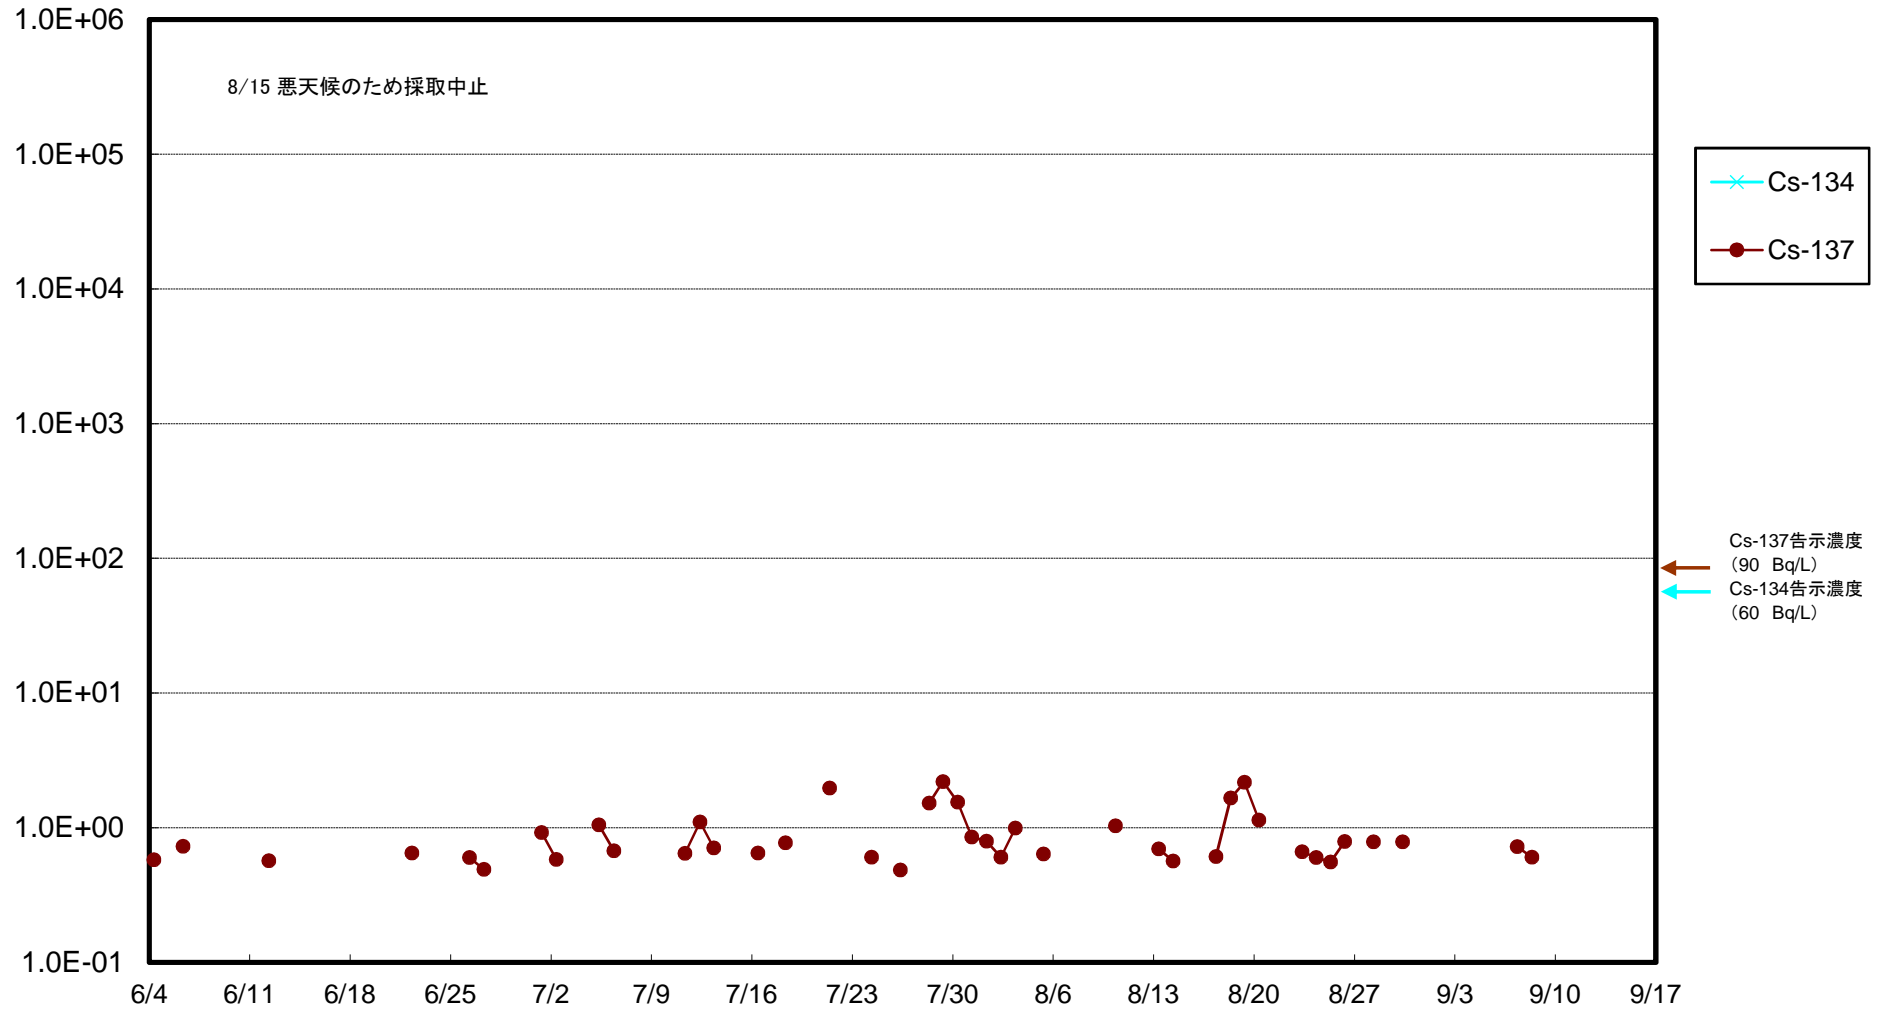

福島第一 5,6号機放水口北側(T-1) 海水放射能濃度(Bq/L)

福島第一 南放水口付近(T-2) 海水放射能濃度(Bq/L)

福島第一 物揚場前海水放射能濃度(Bq/L)

福島第一 1~4号機取水口内北側(東波除堤北側)海水放射能濃度(Bq/L)

福島第一 1~4号機取水口内南側(遮水壁前)海水放射能濃度(Bq/L)

福島第一 6号機取水口前海水放射能濃度(Bq/L)

福島第一 港湾口海水放射能濃度(Bq/L)