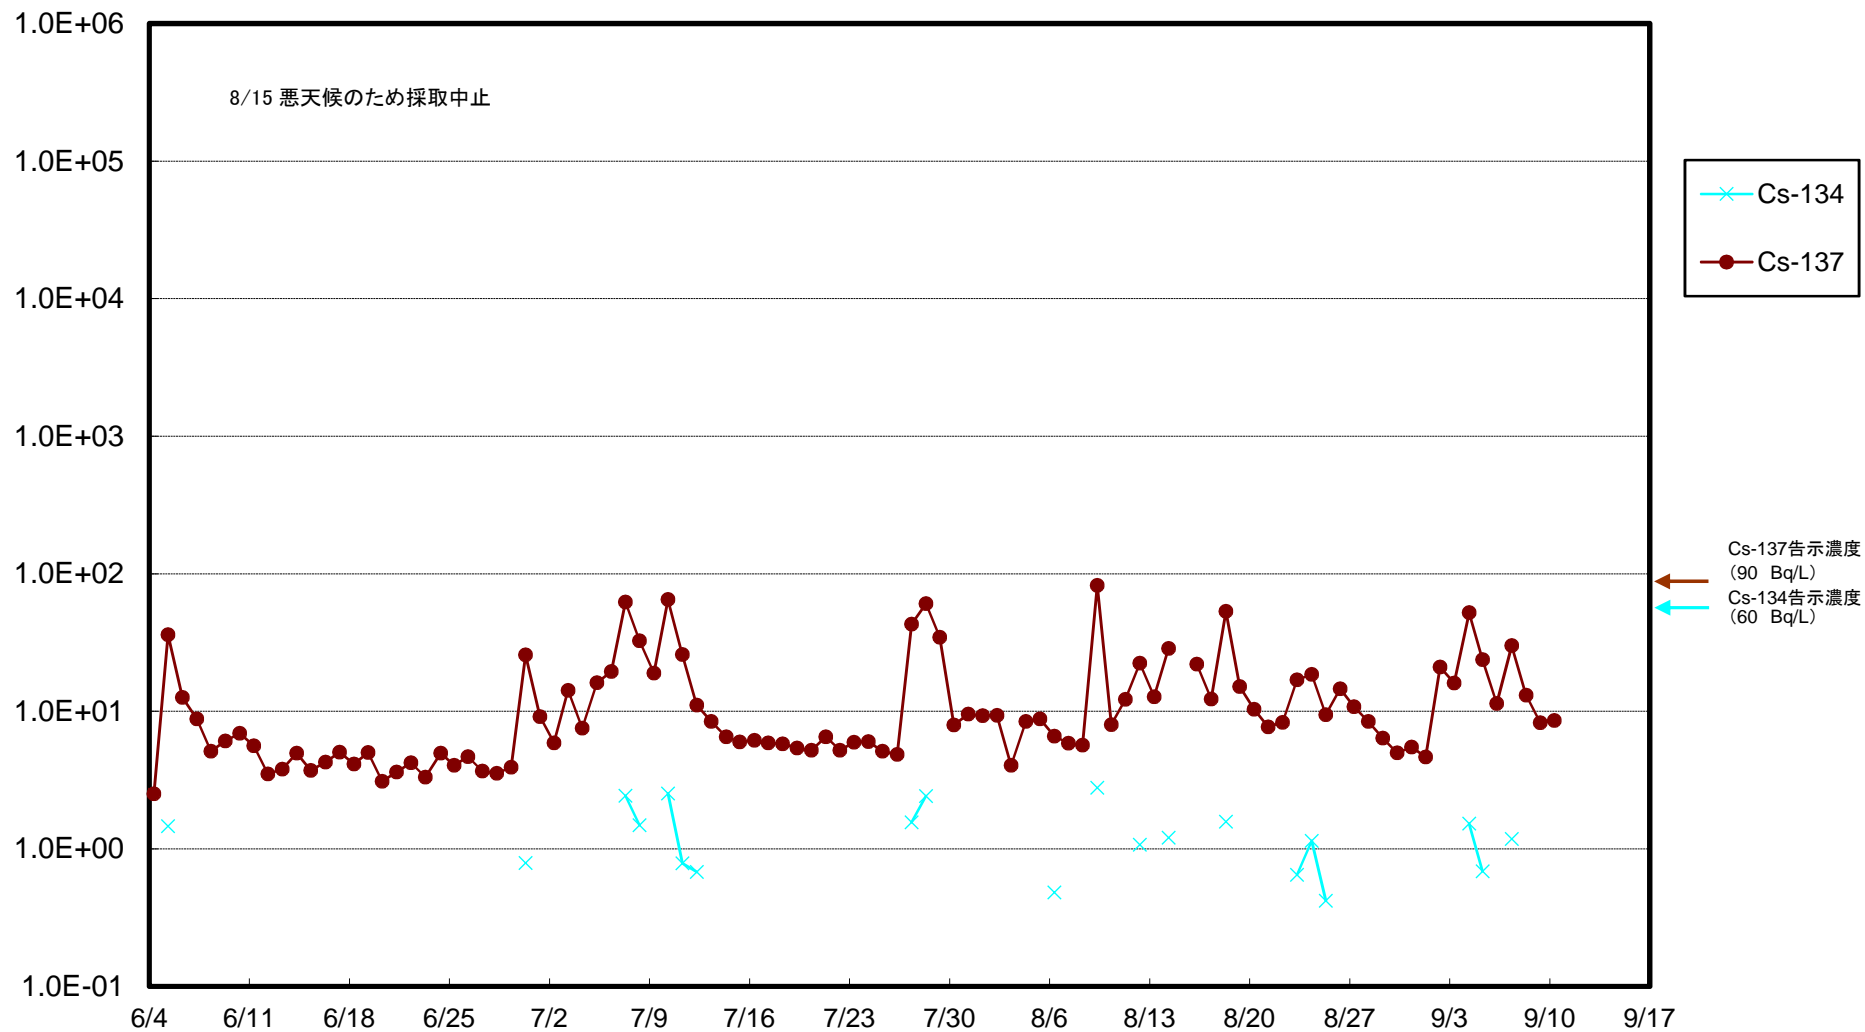

福島第一 5,6号機放水口北側(T-1) 海水放射能濃度(Bq/L)

福島第一 南放水口付近(T-2) 海水放射能濃度(Bq/L)

福島第一 物揚場前海水放射能濃度(Bq/L)

福島第一 1~4号機取水口内北側(東波除堤北側)海水放射能濃度(Bq/L)

福島第一 1~4号機取水口内南側(遮水壁前)海水放射能濃度(Bq/L)

福島第一 6号機取水口前海水放射能濃度(Bq/L)

福島第一 港湾口海水放射能濃度(Bq/L)