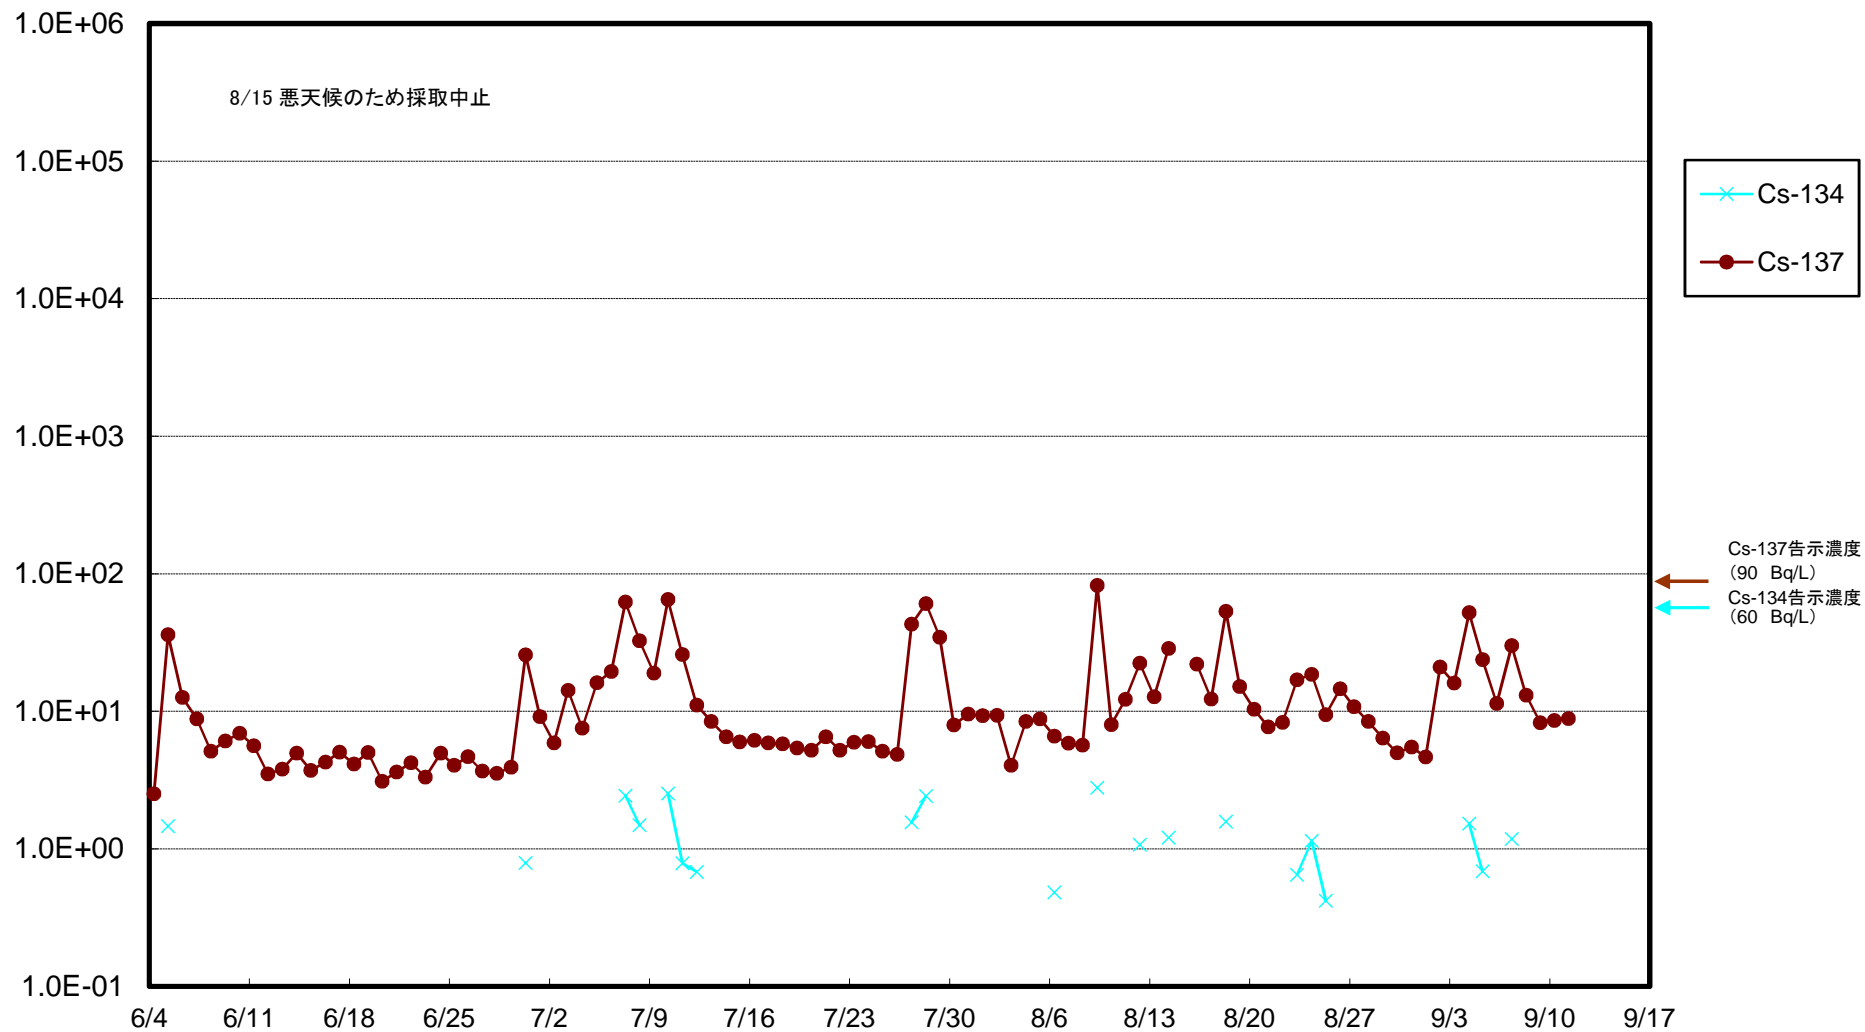

福島第一 5,6号機放水口北側(T-1) 海水放射能濃度(Bq/L)

福島第一 南放水口付近(T-2) 海水放射能濃度(Bq/L)

福島第一 物揚場前海水放射能濃度(Bq/L)

福島第一 1~4号機取水口内北側(東波除堤北側)海水放射能濃度(Bq/L)

福島第一 1~4号機取水口内南側(遮水壁前)海水放射能濃度(Bq/L)

福島第一 6号機取水口前海水放射能濃度(Bq/L)

福島第一 港湾口海水放射能濃度(Bq/L)