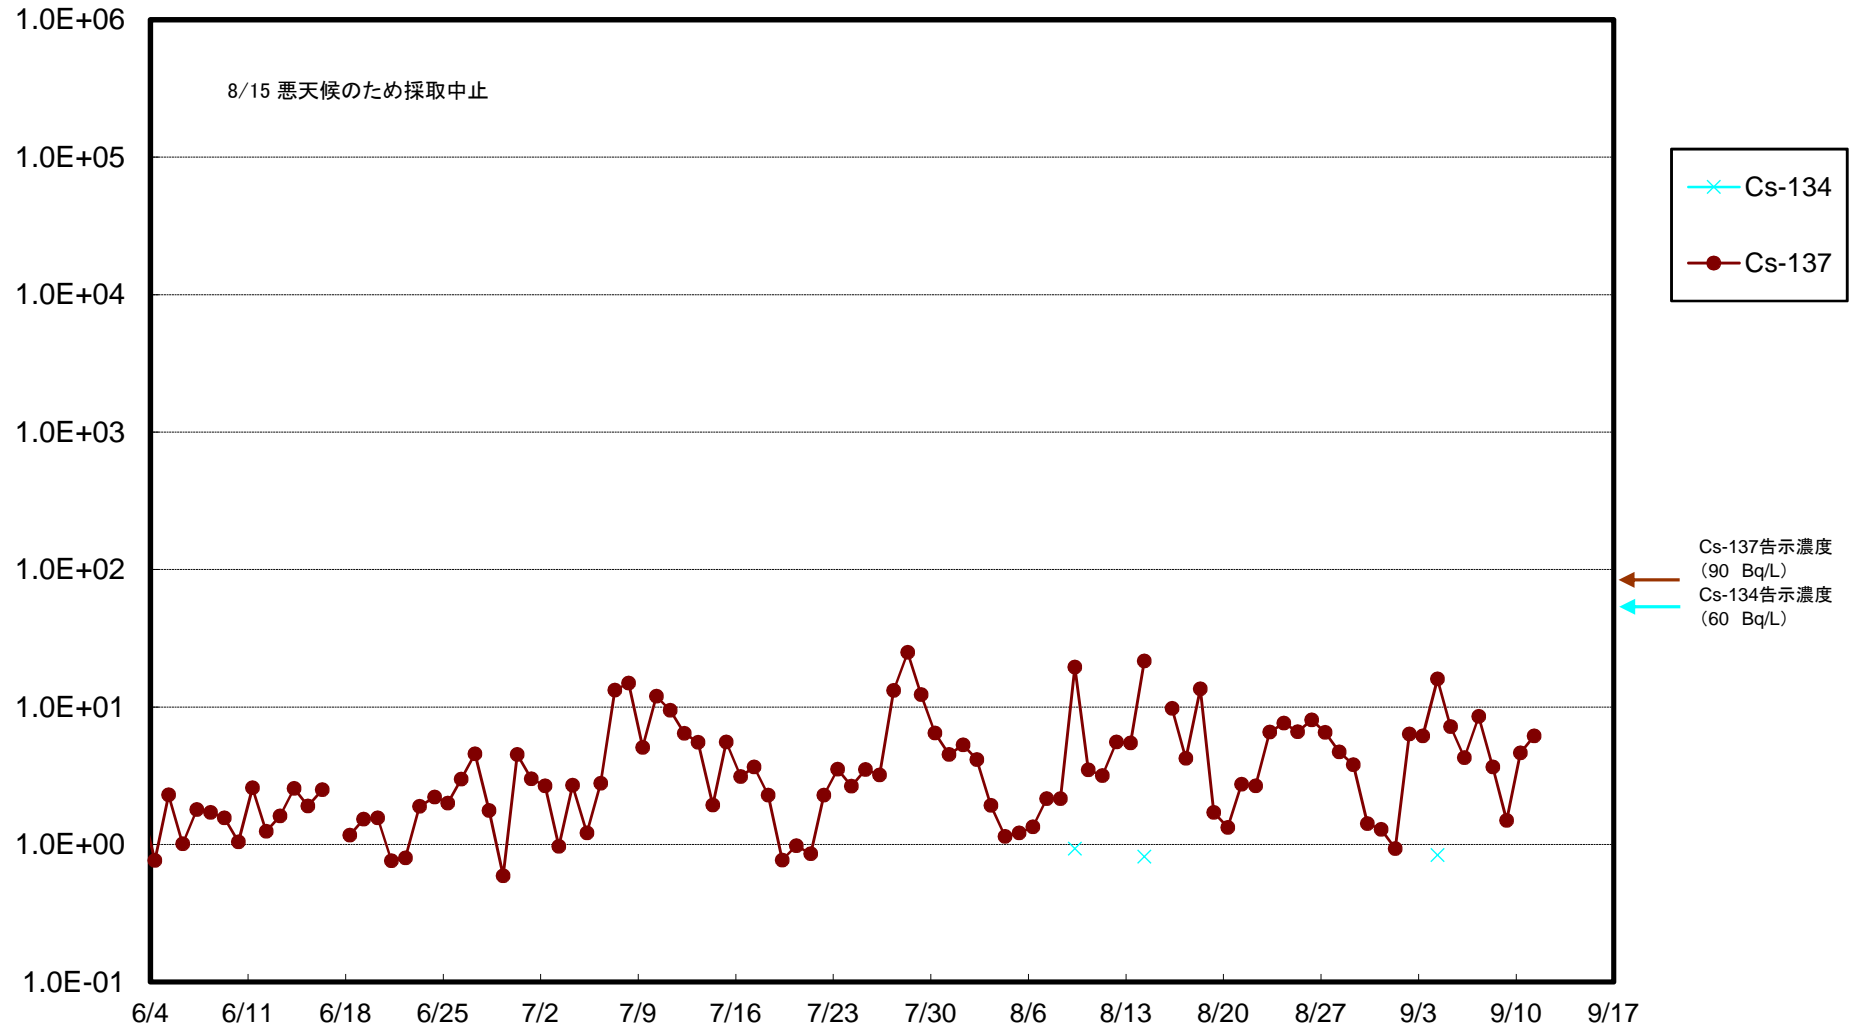

福島第一 5,6号機放水口北側(T-1) 海水放射能濃度(Bq/L)

福島第一 南放水口付近(T-2) 海水放射能濃度(Bq/L)

福島第一 物揚場前海水放射能濃度(Bq/L)

福島第一 1~4号機取水口内北側(東波除堤北側)海水放射能濃度(Bq/L)

福島第一 1~4号機取水口内南側(遮水壁前)海水放射能濃度(Bq/L)

福島第一 6号機取水口前海水放射能濃度(Bq/L)

福島第一 港湾口海水放射能濃度(Bq/L)