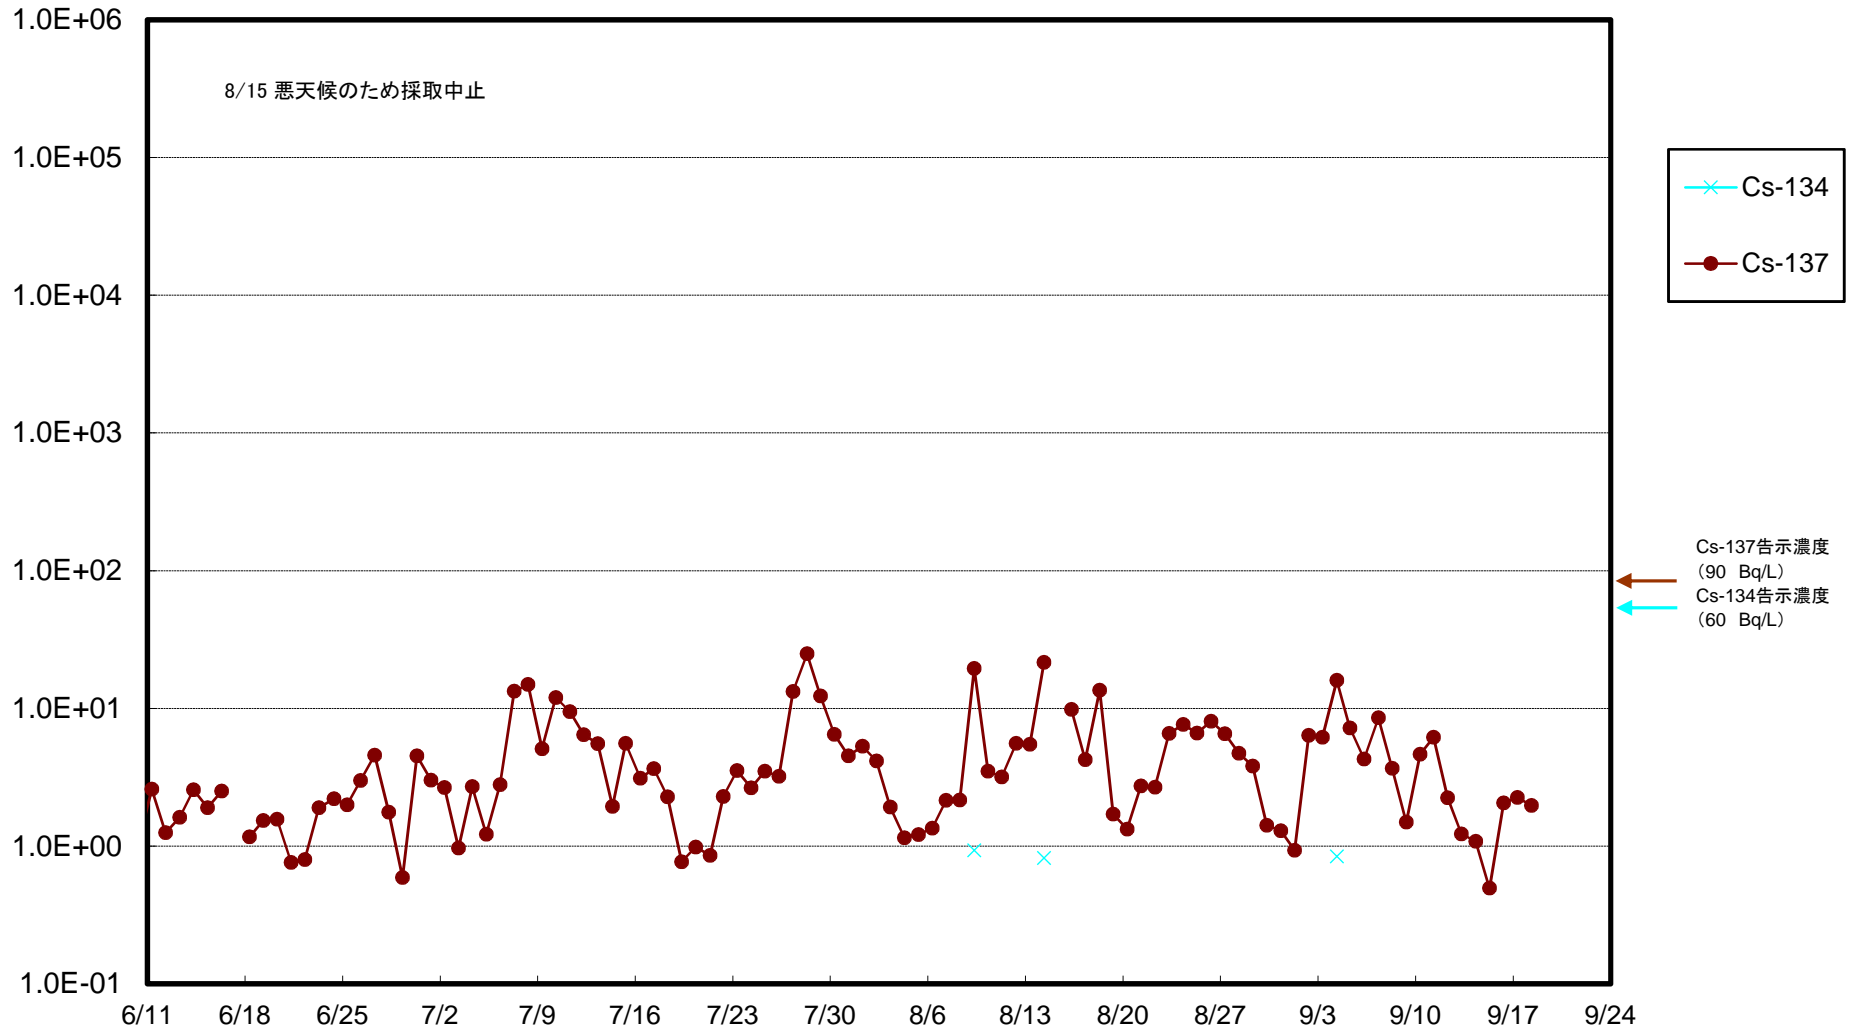

福島第一 5,6号機放水口北側(T-1) 海水放射能濃度(Bq/L)

福島第一 南放水口付近(T-2) 海水放射能濃度(Bq/L)

福島第一 物揚場前海水放射能濃度(Bq/L)

福島第一 1~4号機取水口内北側(東波除堤北側)海水放射能濃度(Bq/L)

福島第一 1~4号機取水口内南側(遮水壁前)海水放射能濃度(Bq/L)

福島第一 6号機取水口前海水放射能濃度 (Bq/L)

福島第一 港湾口海水放射能濃度(Bq/L)