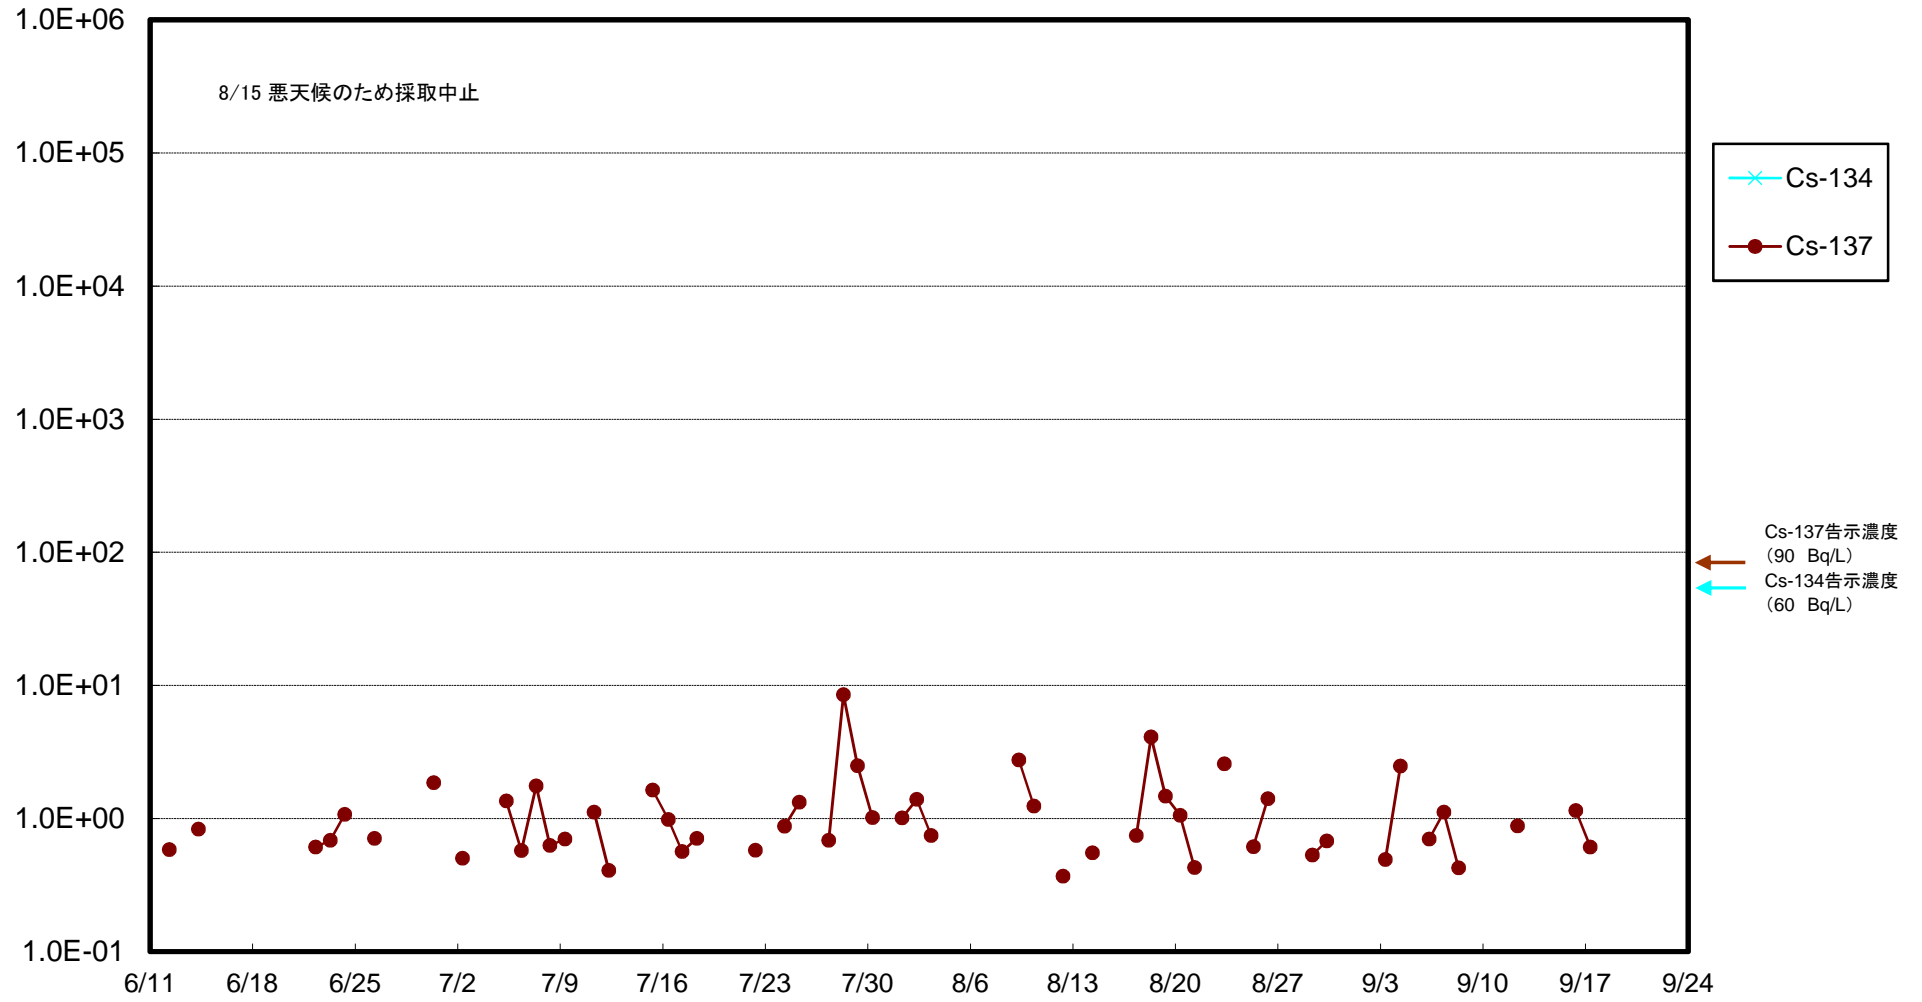

福島第一 5,6号機放水口北側(T-1) 海水放射能濃度(Bq/L)

福島第一 南放水口付近(T-2) 海水放射能濃度(Bq/L)

福島第一 物揚場前海水放射能濃度(Bq/L)

福島第一 1~4号機取水口内北側(東波除堤北側)海水放射能濃度(Bq/L)

福島第一 1~4号機取水口内南側(遮水壁前)海水放射能濃度(Bq/L)

福島第一 6号機取水口前海水放射能濃度 (Bq/L)

福島第一 港湾口海水放射能濃度(Bq/L)