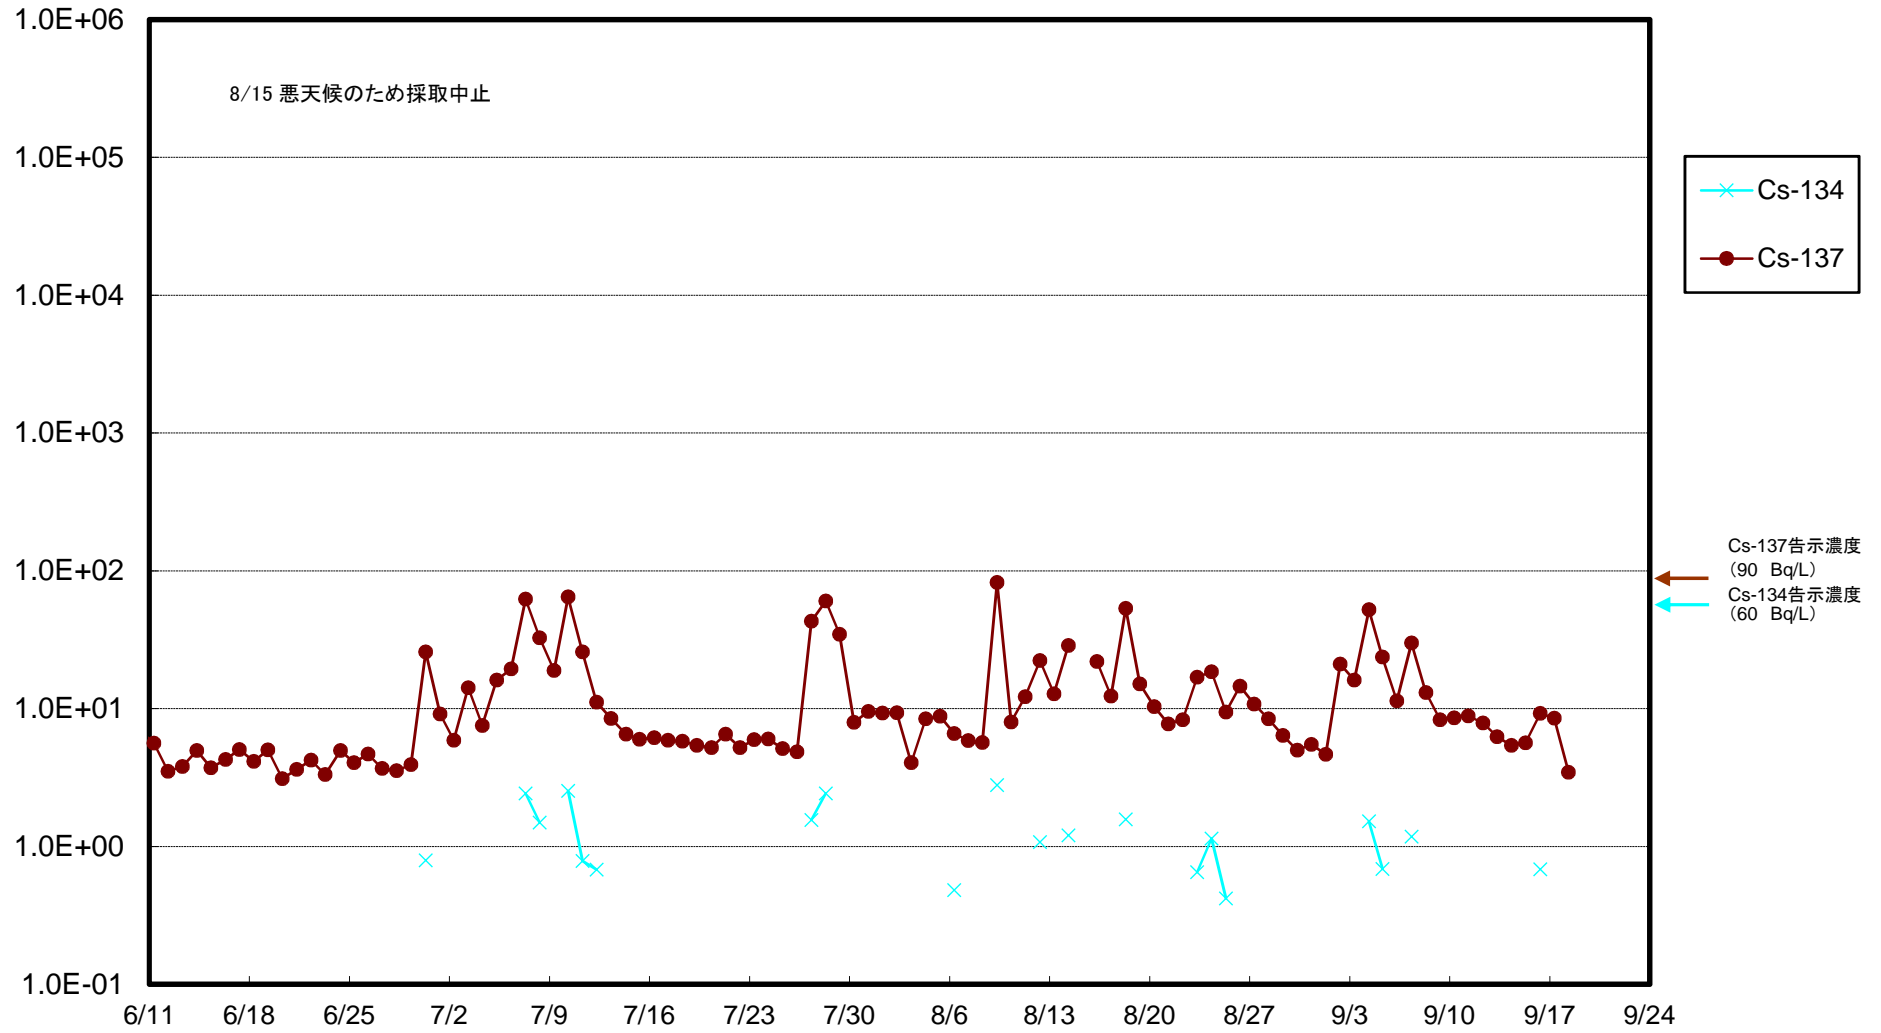

福島第一 5,6号機放水口北側(T-1) 海水放射能濃度(Bq/L)

福島第一 南放水口付近(T-2) 海水放射能濃度(Bq/L)

福島第一 物揚場前海水放射能濃度(Bq/L)

福島第一 1~4号機取水口内北側(東波除堤北側)海水放射能濃度(Bq/L)

福島第一 1~4号機取水口内南側(遮水壁前)海水放射能濃度(Bq/L)

福島第一 6号機取水口前海水放射能濃度 (Bq/L)

福島第一 港湾口海水放射能濃度(Bq/L)