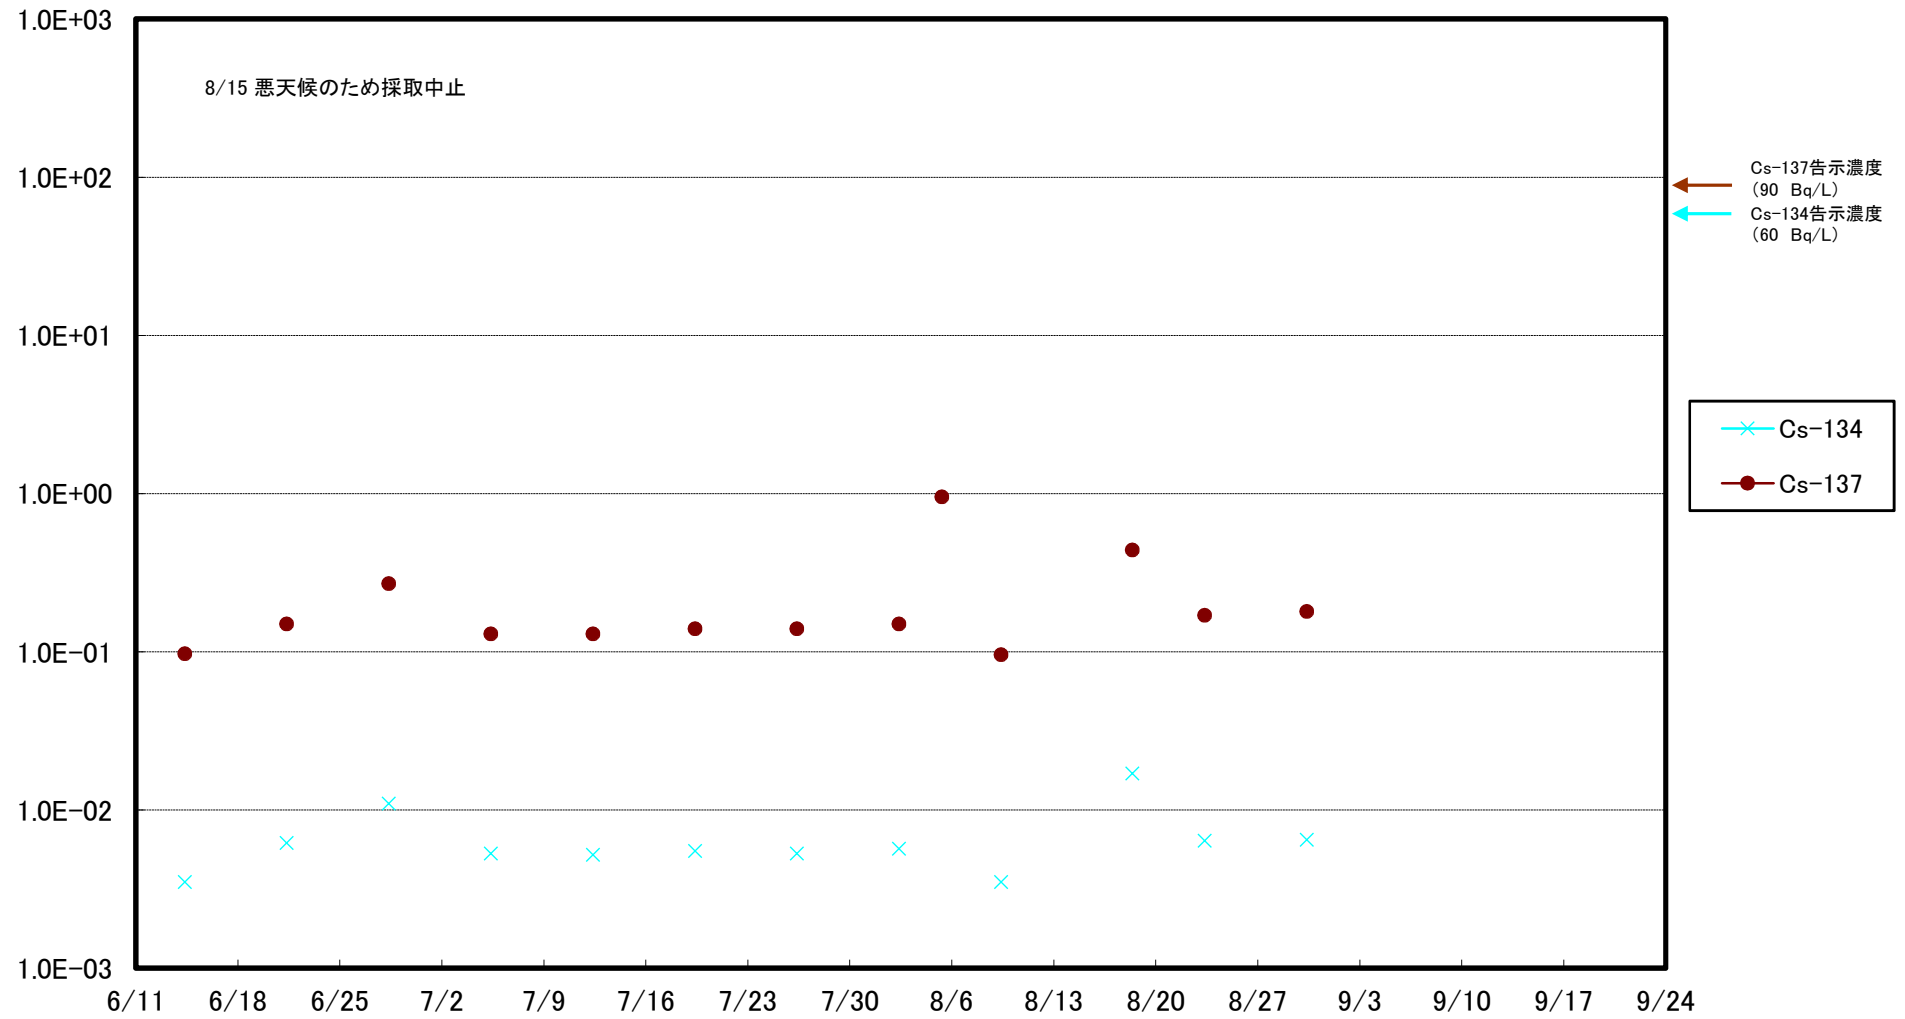

福島第一 5,6号機放水口北側(T-1) 海水放射能濃度(Bq/L)

福島第一 南放水口付近(T-2) 海水放射能濃度(Bq/L)

福島第一 物揚場前海水放射能濃度(Bq/L)

福島第一 1~4号機取水口内北側(東波除堤北側)海水放射能濃度(Bq/L)

福島第一 1~4号機取水口内南側(遮水壁前)海水放射能濃度(Bq/L)

福島第一 6号機取水口前海水放射能濃度 (Bq/L)

福島第一 港湾口海水放射能濃度(Bq/L)