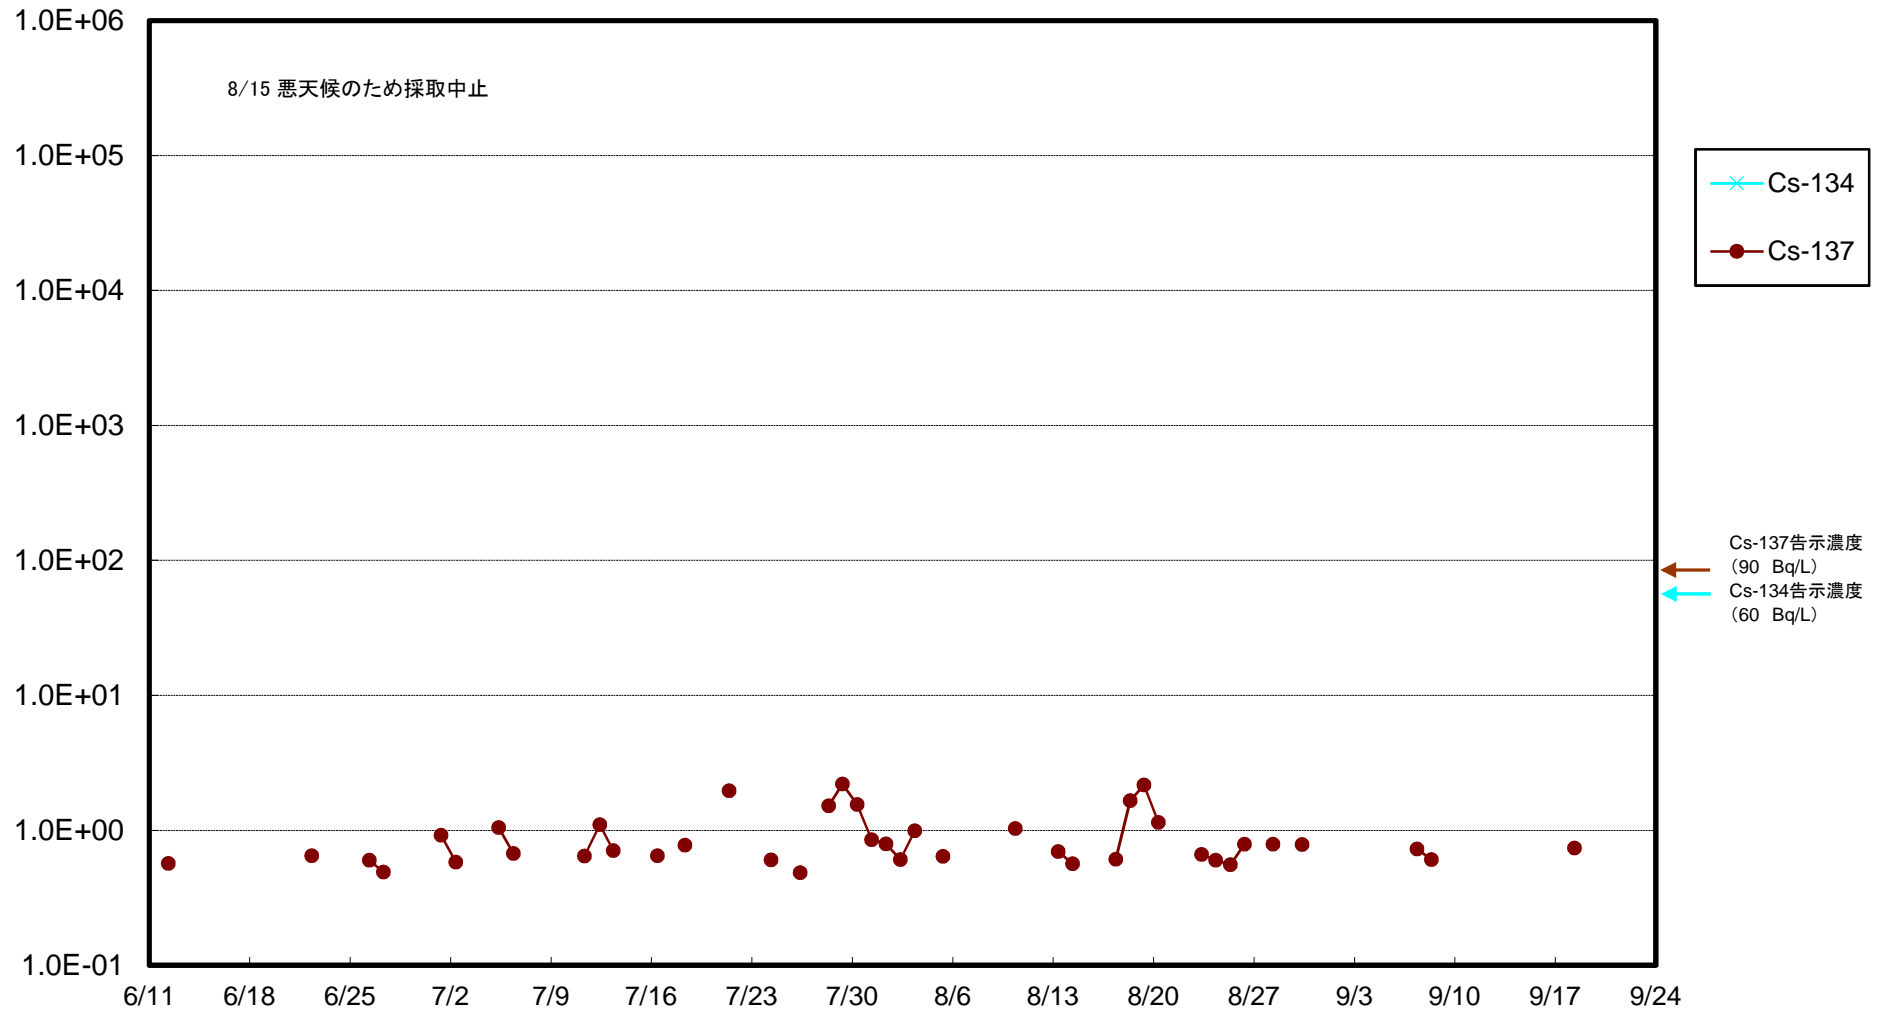

福島第一 5,6号機放水口北側(T-1) 海水放射能濃度(Bq/L)

福島第一 南放水口付近(T-2) 海水放射能濃度(Bq/L)

福島第一 物揚場前海水放射能濃度(Bq/L)

福島第一 1~4号機取水口内北側(東波除堤北側)海水放射能濃度(Bq/L)

福島第一 1~4号機取水口内南側(遮水壁前)海水放射能濃度(Bq/L)

福島第一 6号機取水口前海水放射能濃度 (Bq/L)

福島第一 港湾口海水放射能濃度(Bq/L)