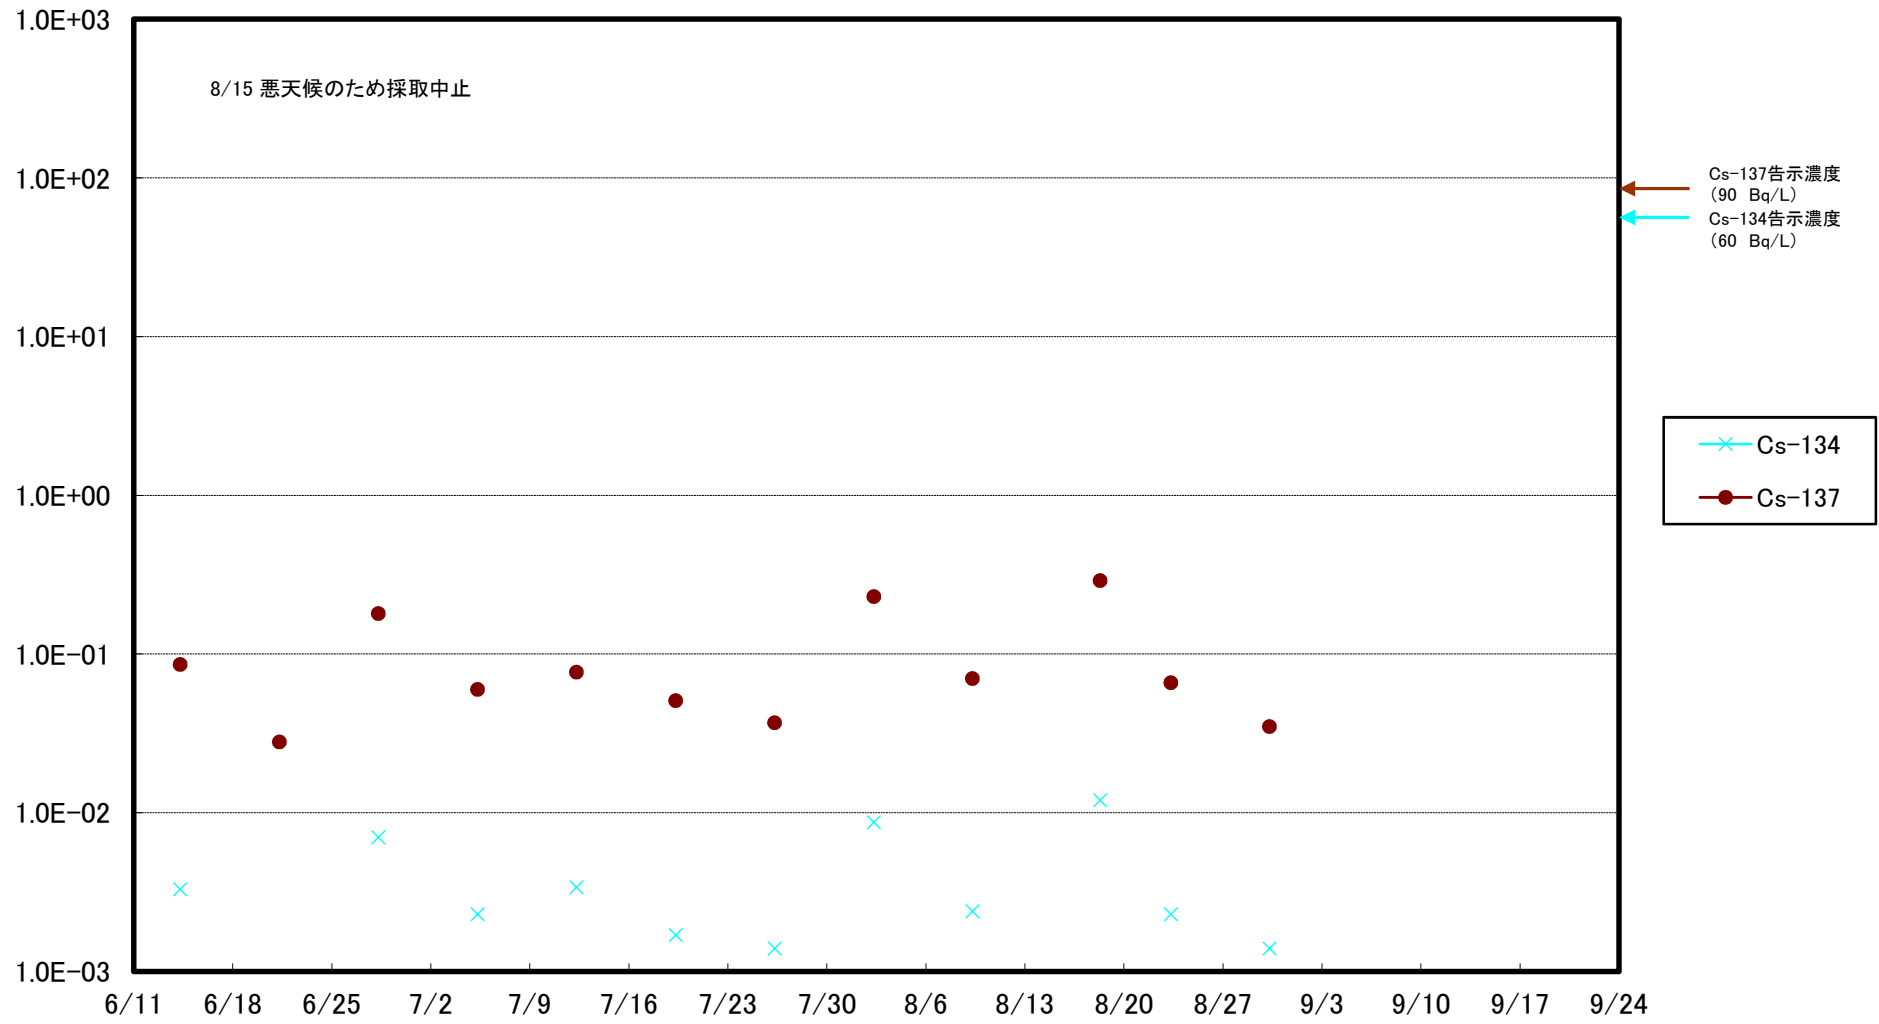

福島第一 5,6号機放水口北側(T-1) 海水放射能濃度(Bq/L)

福島第一 南放水口付近(T-2) 海水放射能濃度(Bq/L)

福島第一 物揚場前海水放射能濃度(Bq/L)

福島第一 1~4号機取水口内北側(東波除堤北側)海水放射能濃度(Bq/L)

福島第一 1~4号機取水口内南側(遮水壁前)海水放射能濃度(Bq/L)

福島第一 6号機取水口前海水放射能濃度 (Bq/L)

福島第一 港湾口海水放射能濃度(Bq/L)