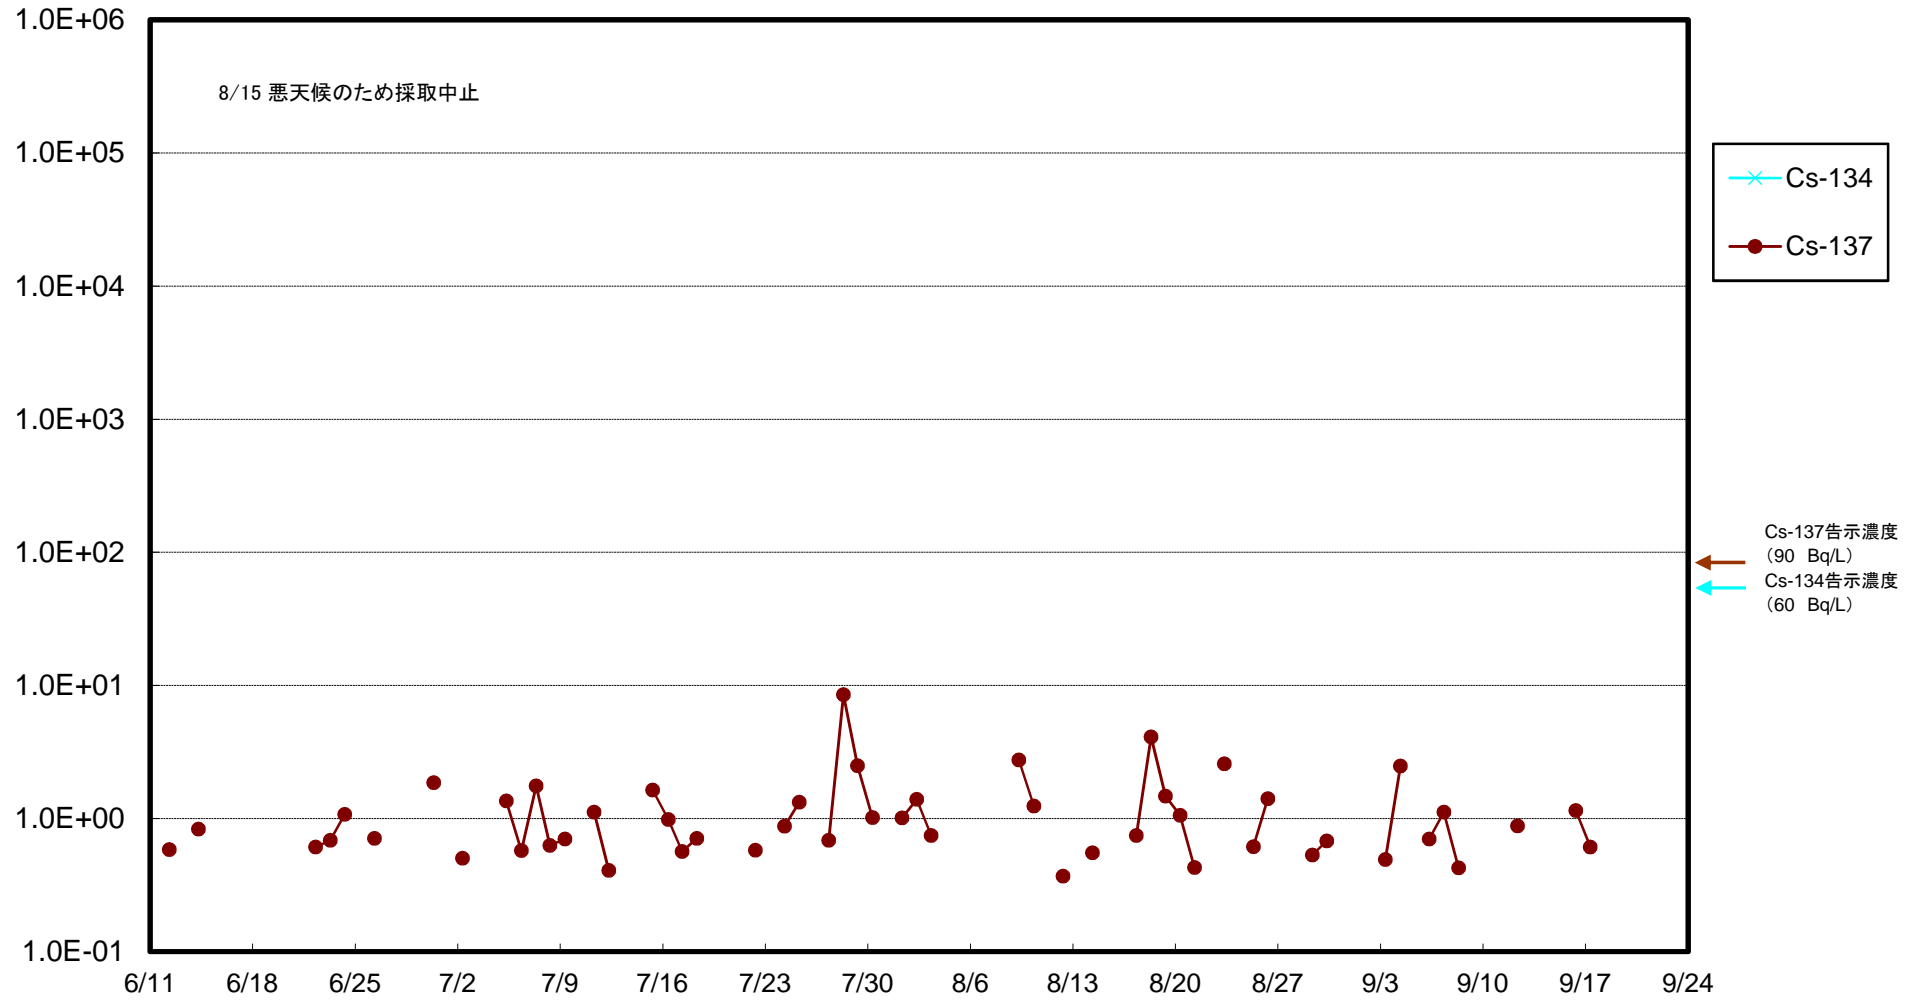

福島第一 5,6号機放水口北側(T-1) 海水放射能濃度(Bq/L)

福島第一 南放水口付近(T-2) 海水放射能濃度(Bq/L)

福島第一 物揚場前海水放射能濃度(Bq/L)

福島第一 1~4号機取水口内北側(東波除堤北側)海水放射能濃度(Bq/L)

福島第一 1~4号機取水口内南側(遮水壁前)海水放射能濃度(Bq/L)

福島第一 6号機取水口前海水放射能濃度(Bq/L)

福島第一 港湾口海水放射能濃度(Bq/L)