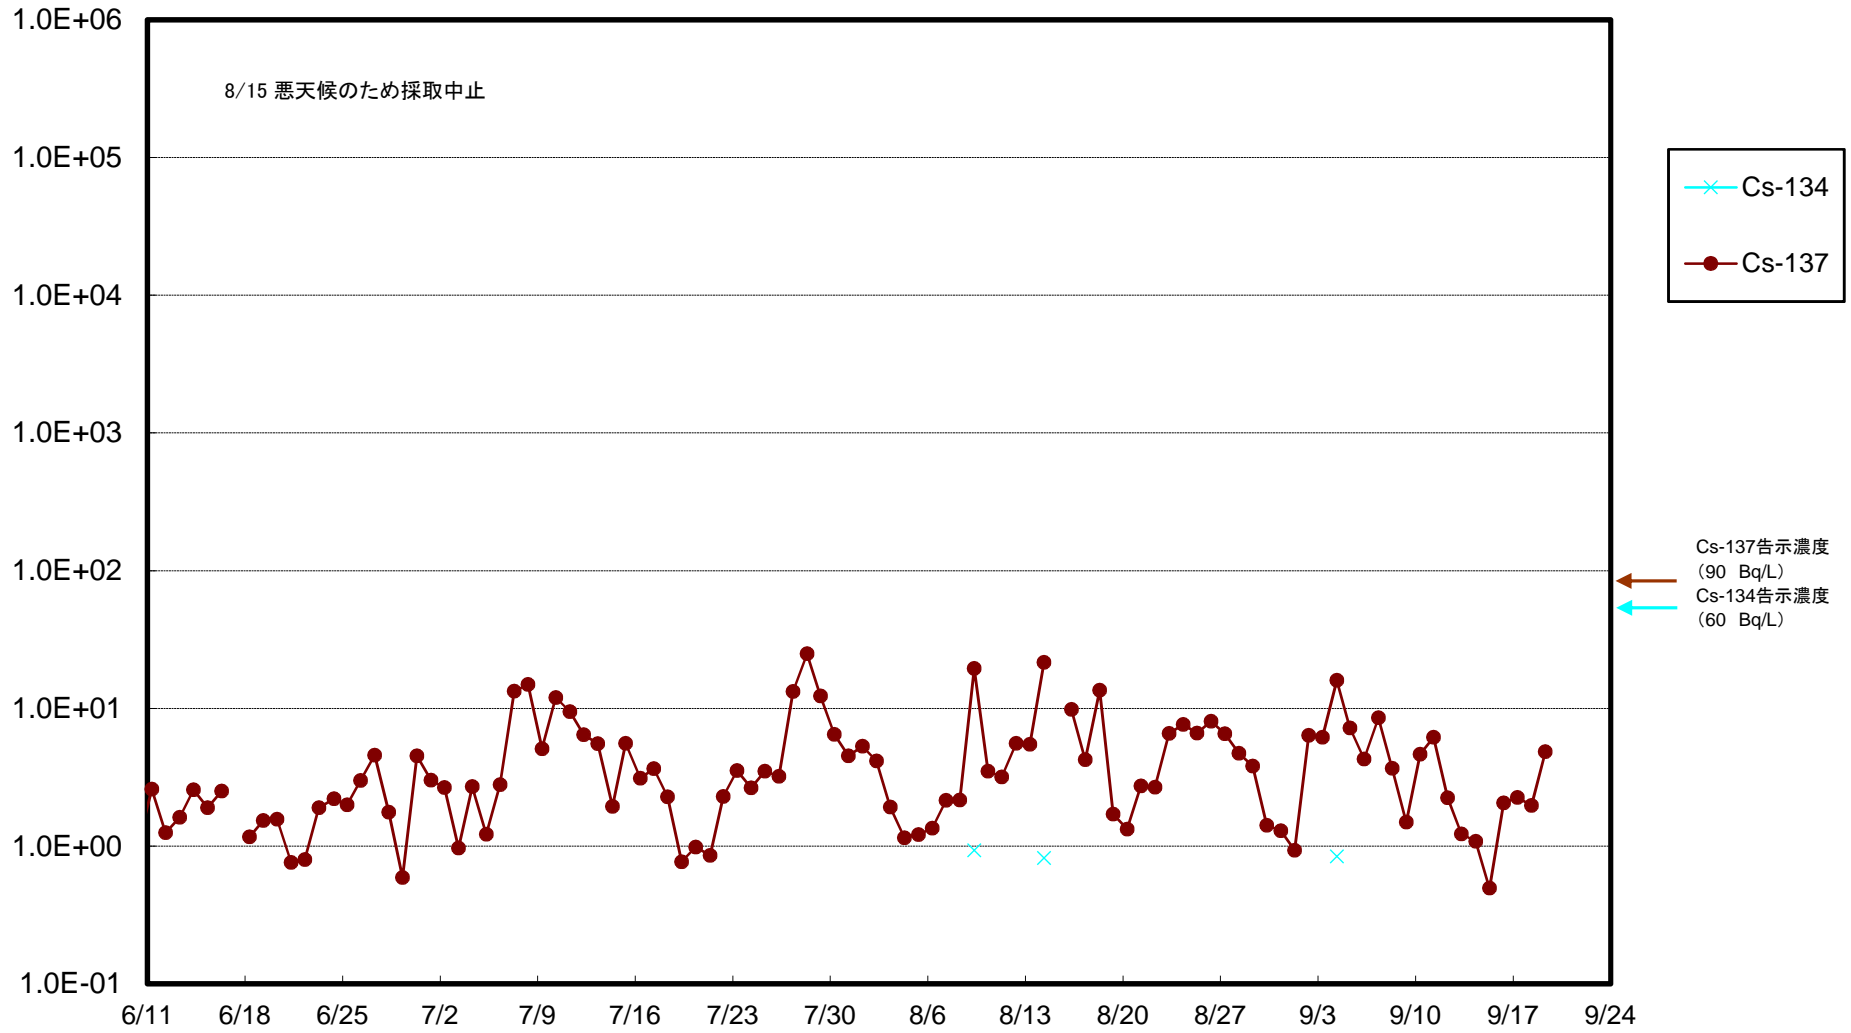

福島第一 5,6号機放水口北側(T-1) 海水放射能濃度(Bq/L)

福島第一 南放水口付近(T-2) 海水放射能濃度(Bq/L)

福島第一 物揚場前海水放射能濃度(Bq/L)

福島第一 1~4号機取水口内北側(東波除堤北側)海水放射能濃度(Bq/L)

福島第一 1~4号機取水口内南側(遮水壁前)海水放射能濃度(Bq/L)

福島第一 6号機取水口前海水放射能濃度(Bq/L)

福島第一 港湾口海水放射能濃度(Bq/L)