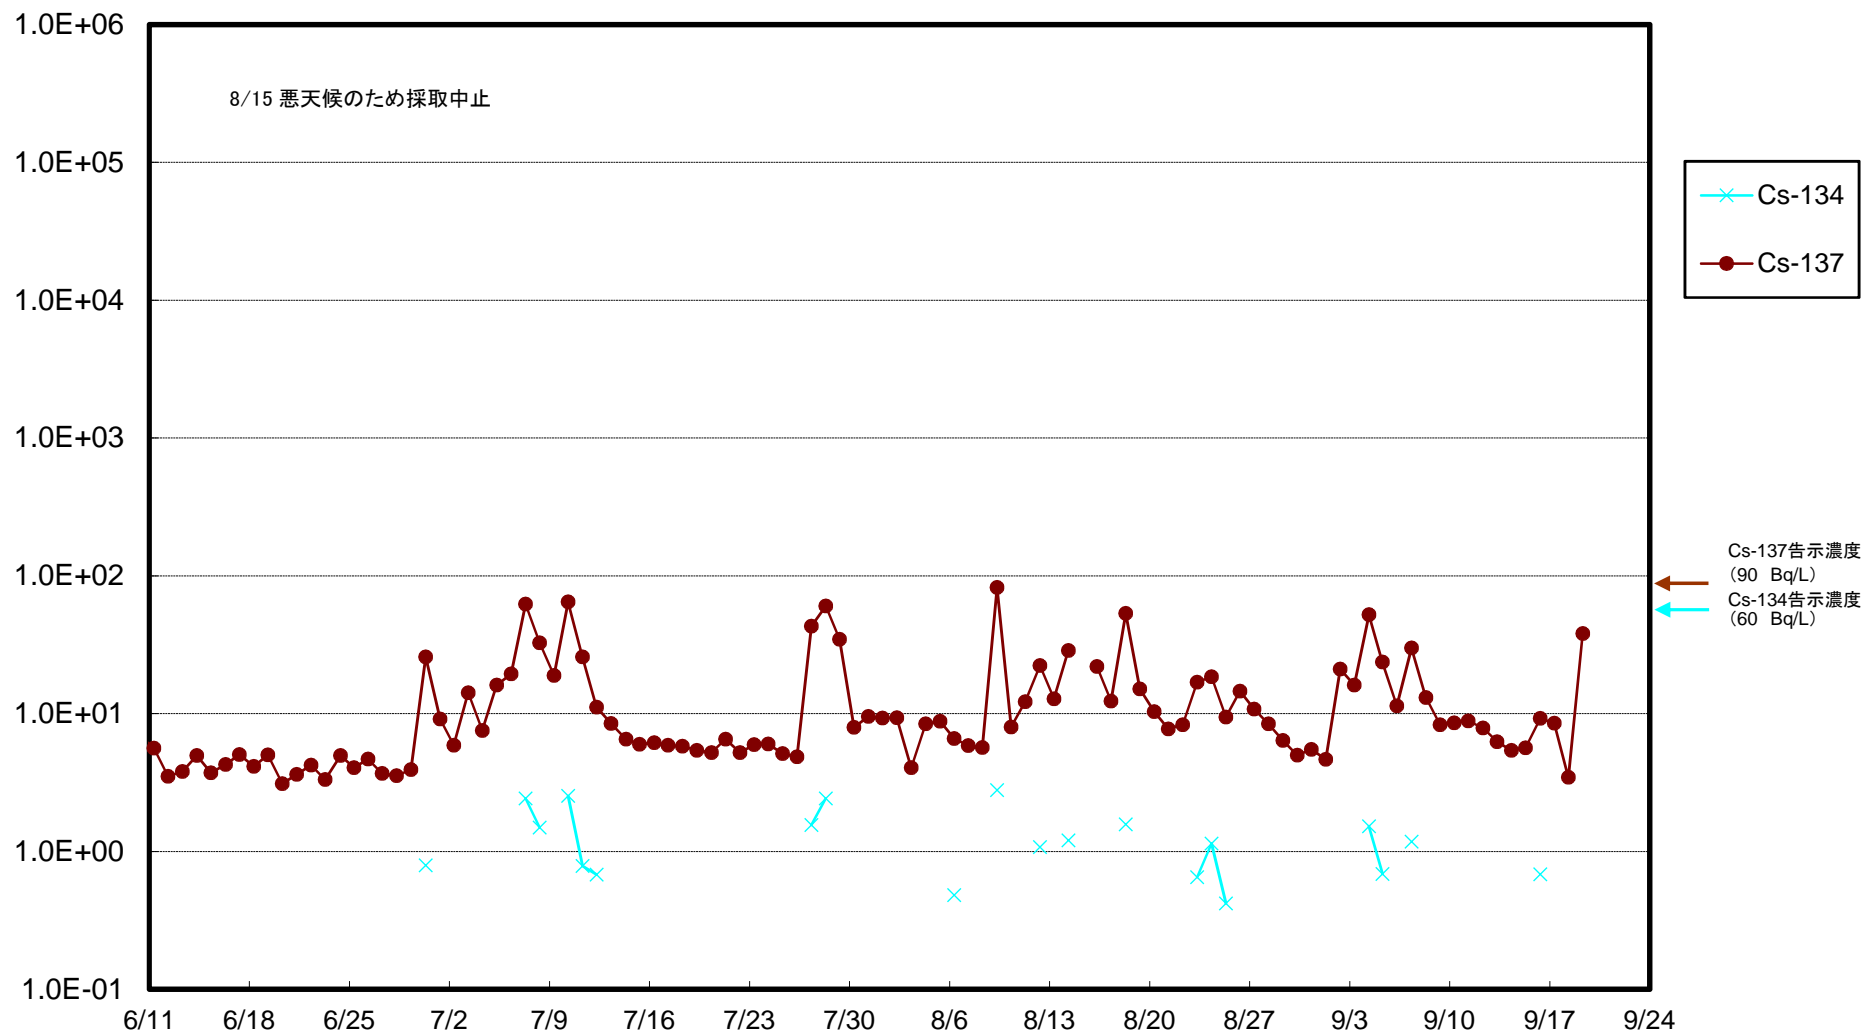

福島第一 5,6号機放水口北側(T-1) 海水放射能濃度(Bq/L)

福島第一 南放水口付近(T-2) 海水放射能濃度(Bq/L)

福島第一 物揚場前海水放射能濃度(Bq/L)

福島第一 1~4号機取水口内北側(東波除堤北側)海水放射能濃度(Bq/L)

福島第一 1~4号機取水口内南側(遮水壁前)海水放射能濃度(Bq/L)

福島第一 6号機取水口前海水放射能濃度(Bq/L)

福島第一 港湾口海水放射能濃度(Bq/L)