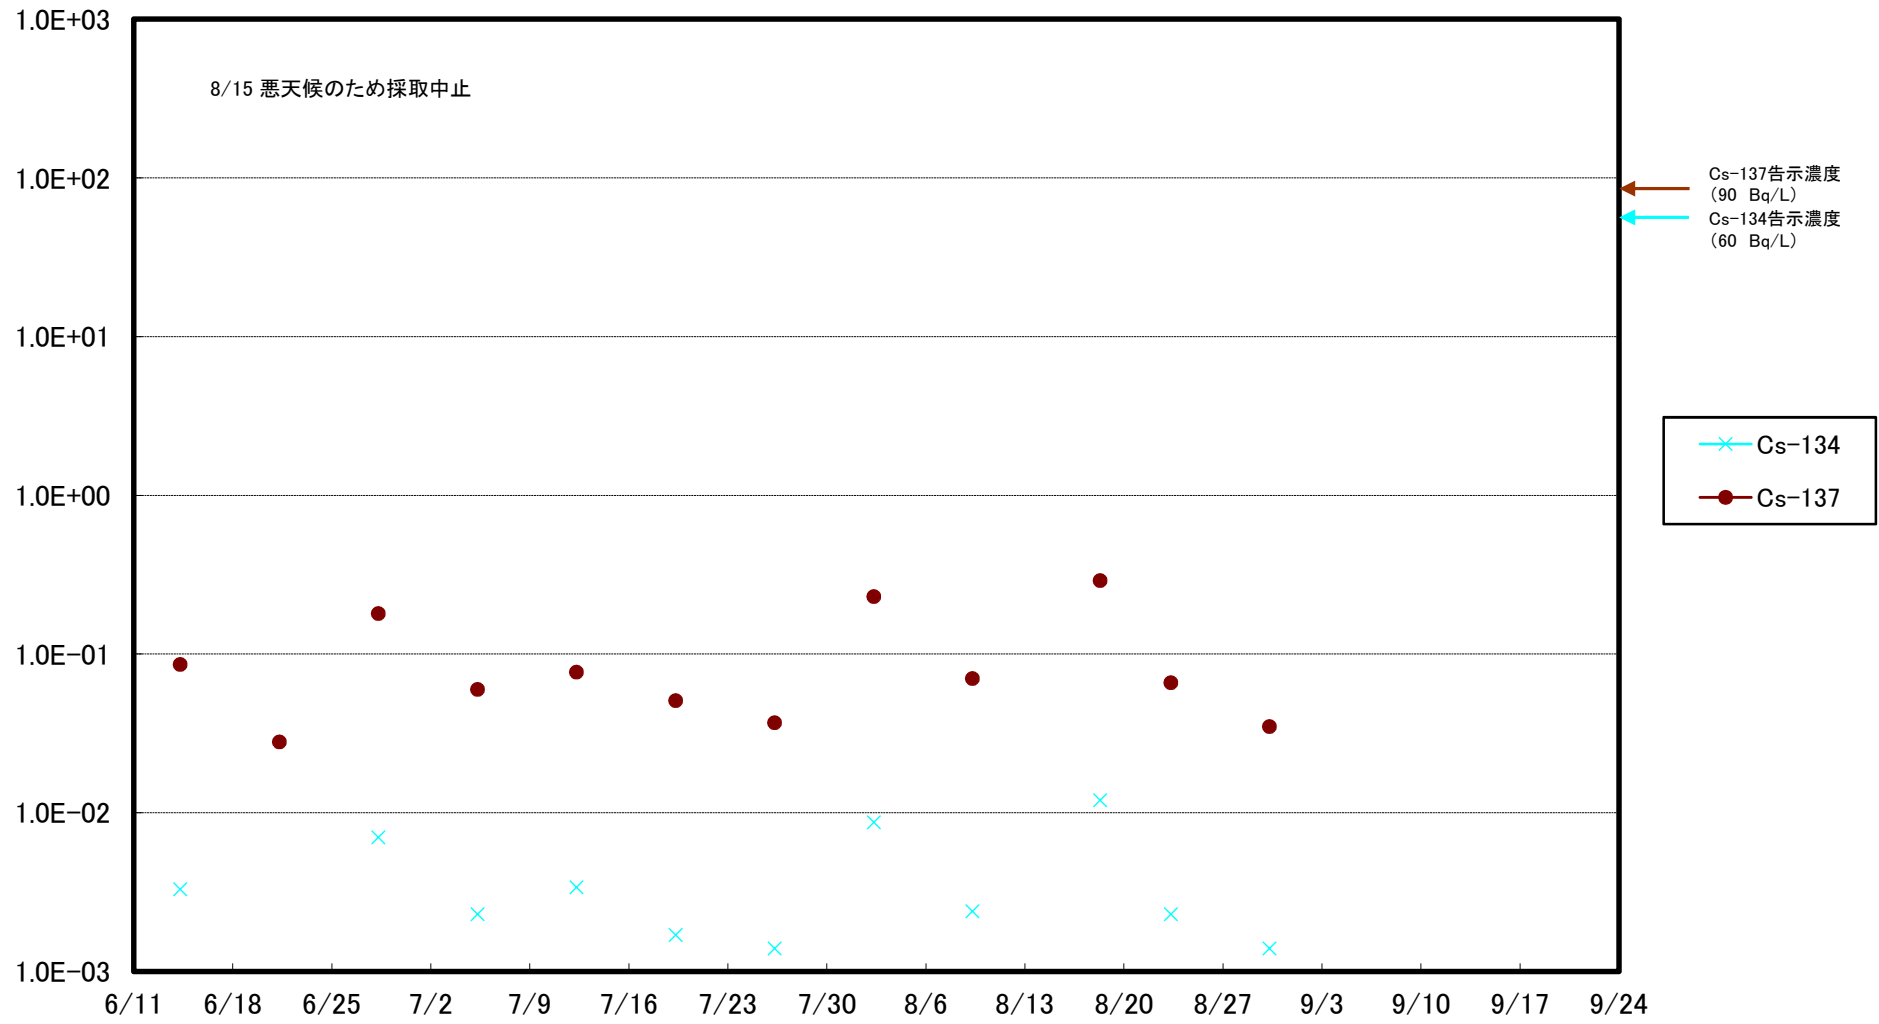

福島第一 5,6号機放水口北側(T-1) 海水放射能濃度(Bq/L)

福島第一 南放水口付近(T-2) 海水放射能濃度(Bq/L)

福島第一 物揚場前海水放射能濃度(Bq/L)

福島第一 1~4号機取水口内北側(東波除堤北側)海水放射能濃度(Bq/L)

福島第一 1~4号機取水口内南側(遮水壁前)海水放射能濃度(Bq/L)

福島第一 6号機取水口前海水放射能濃度(Bq/L)

福島第一 港湾口海水放射能濃度(Bq/L)