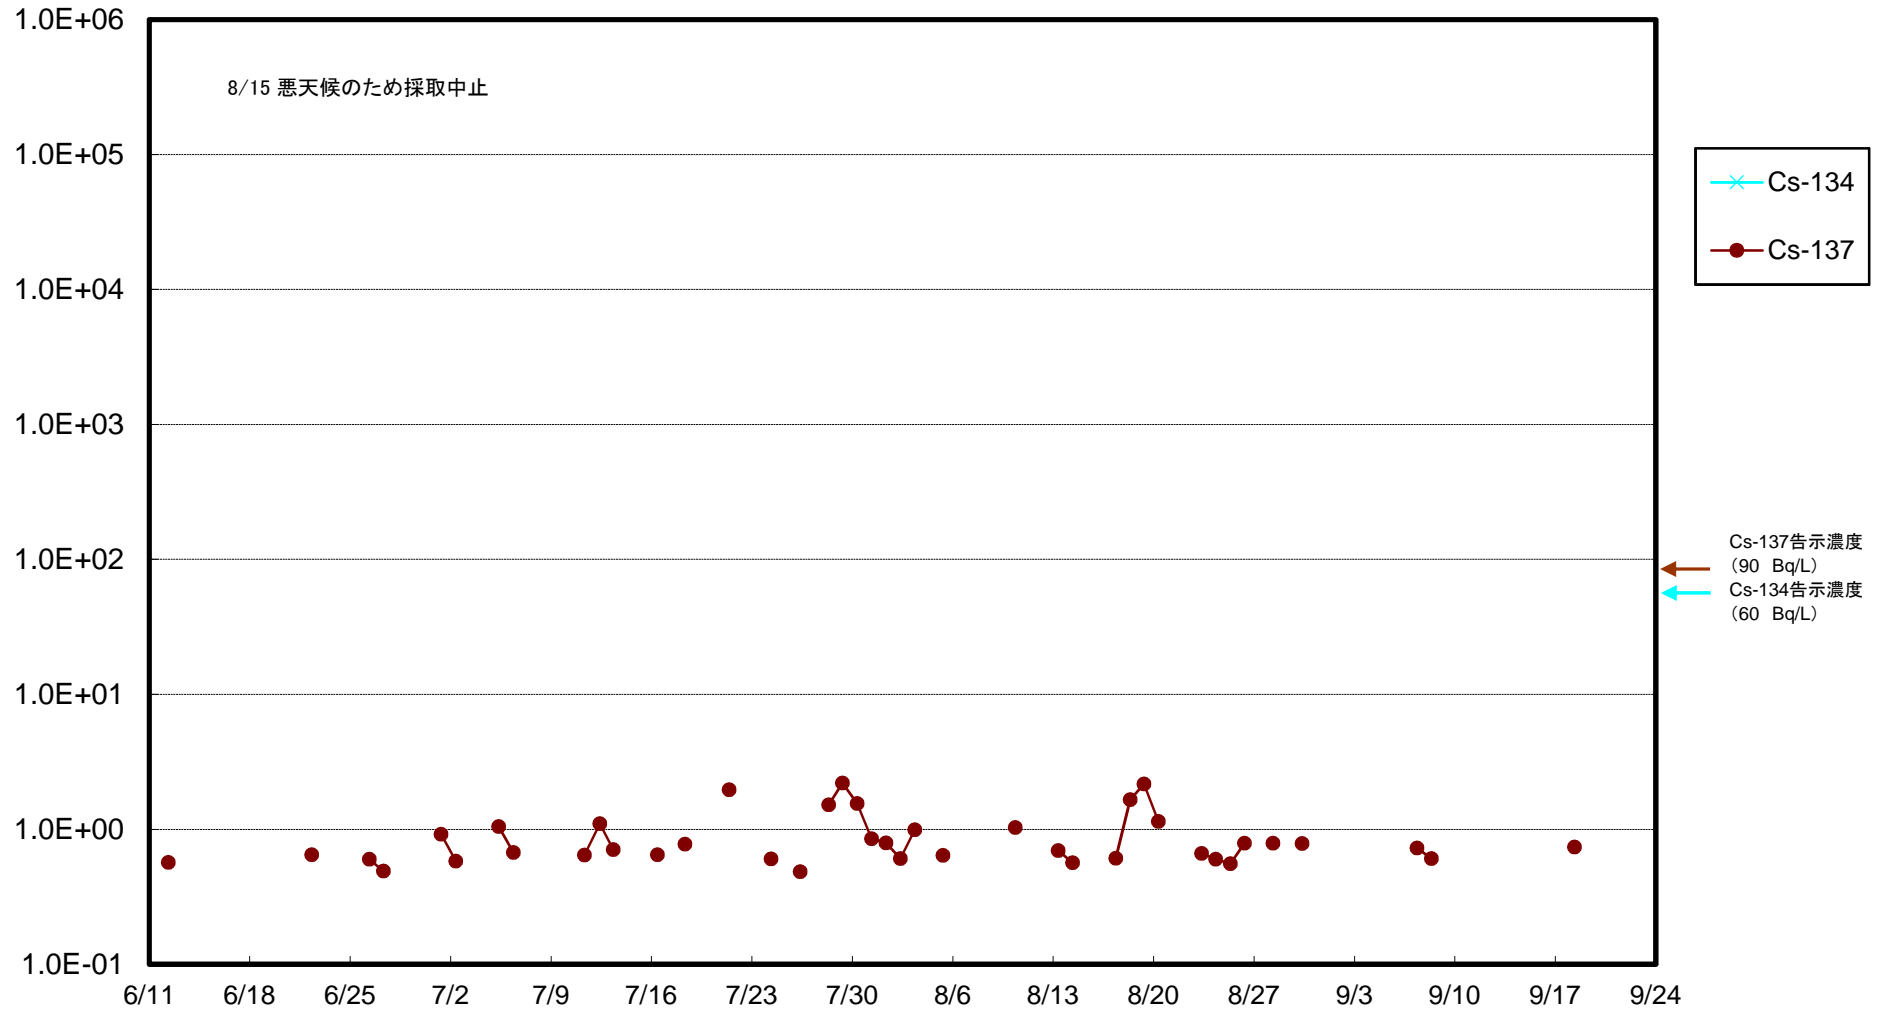

福島第一 5,6号機放水口北側(T-1) 海水放射能濃度(Bq/L)

福島第一 南放水口付近(T-2) 海水放射能濃度(Bq/L)

福島第一 物揚場前海水放射能濃度(Bq/L)

福島第一 1~4号機取水口内北側(東波除堤北側)海水放射能濃度(Bq/L)

福島第一 1~4号機取水口内南側(遮水壁前)海水放射能濃度(Bq/L)

福島第一 6号機取水口前海水放射能濃度(Bq/L)

福島第一 港湾口海水放射能濃度(Bq/L)