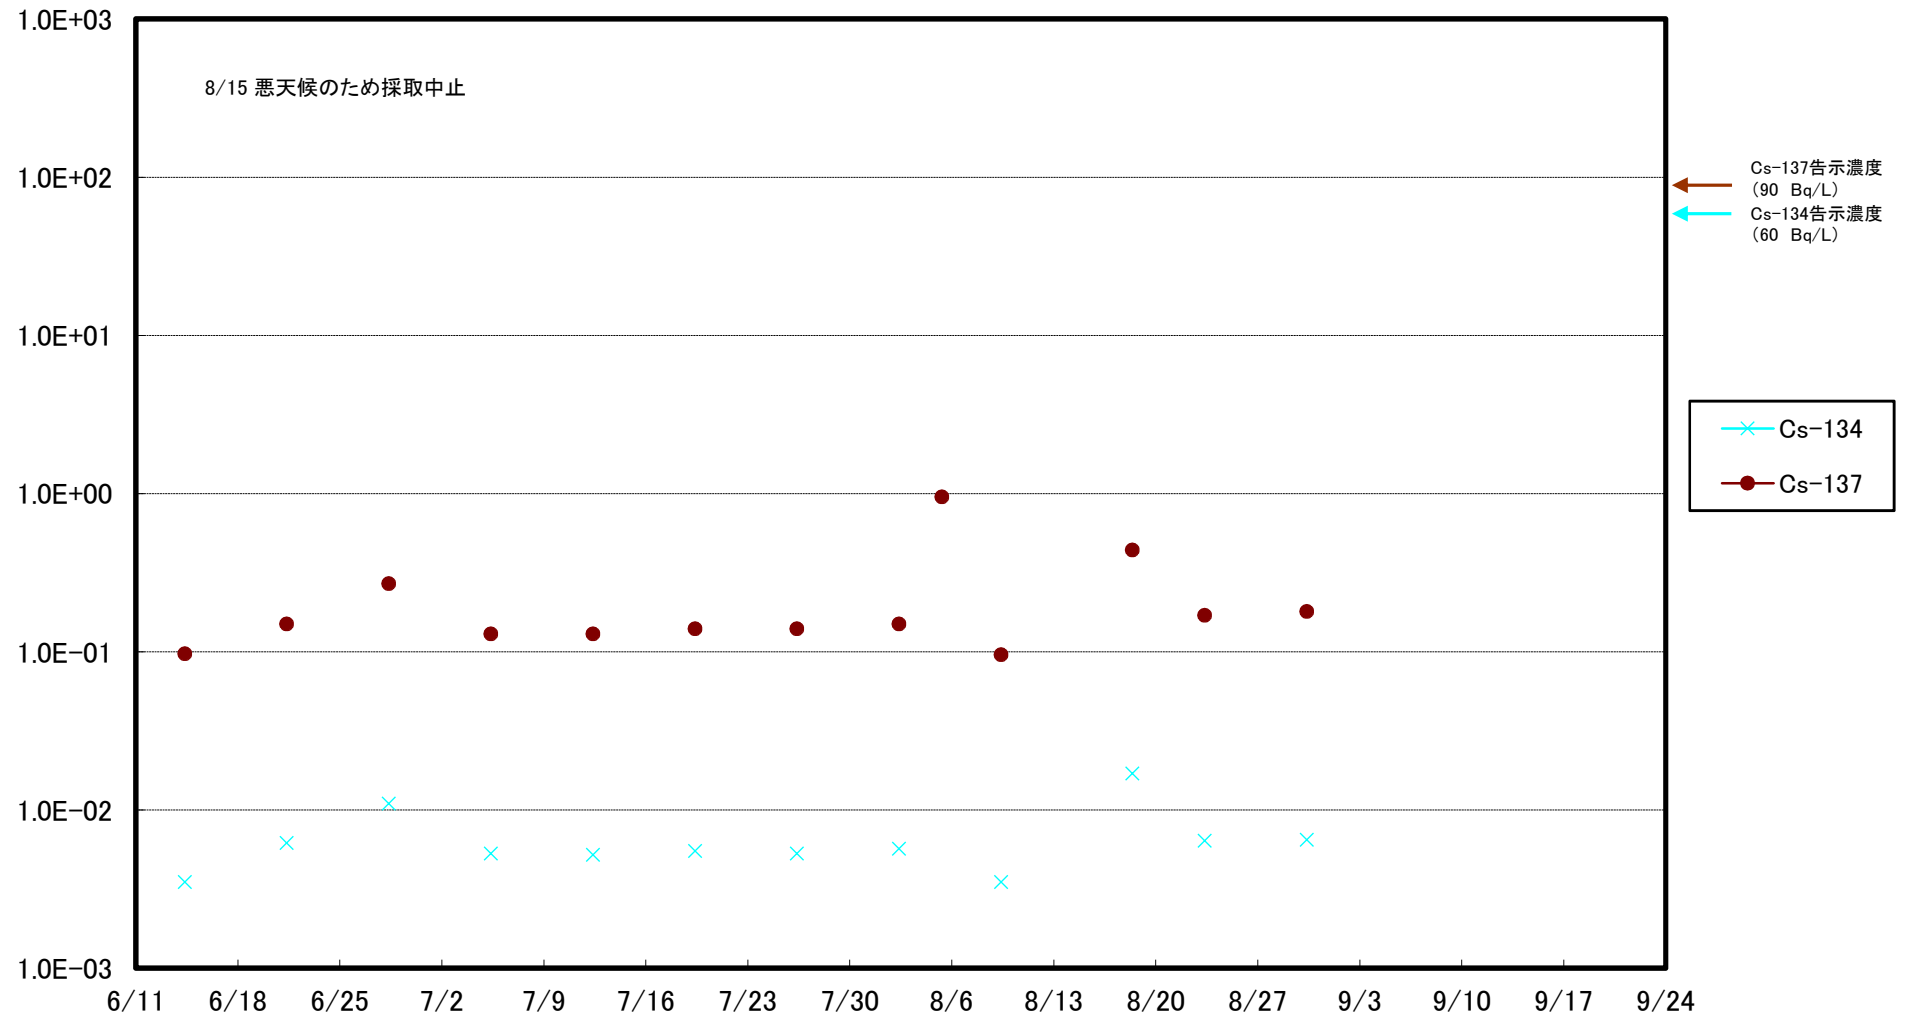

福島第一 5,6号機放水口北側(T-1) 海水放射能濃度(Bq/L)

福島第一 南放水口付近(T-2) 海水放射能濃度(Bq/L)

福島第一 物揚場前海水放射能濃度(Bq/L)

福島第一 1~4号機取水口内北側(東波除堤北側)海水放射能濃度(Bq/L)

福島第一 1~4号機取水口内南側(遮水壁前)海水放射能濃度(Bq/L)

福島第一 6号機取水口前海水放射能濃度(Bq/L)

福島第一 港湾口海水放射能濃度(Bq/L)