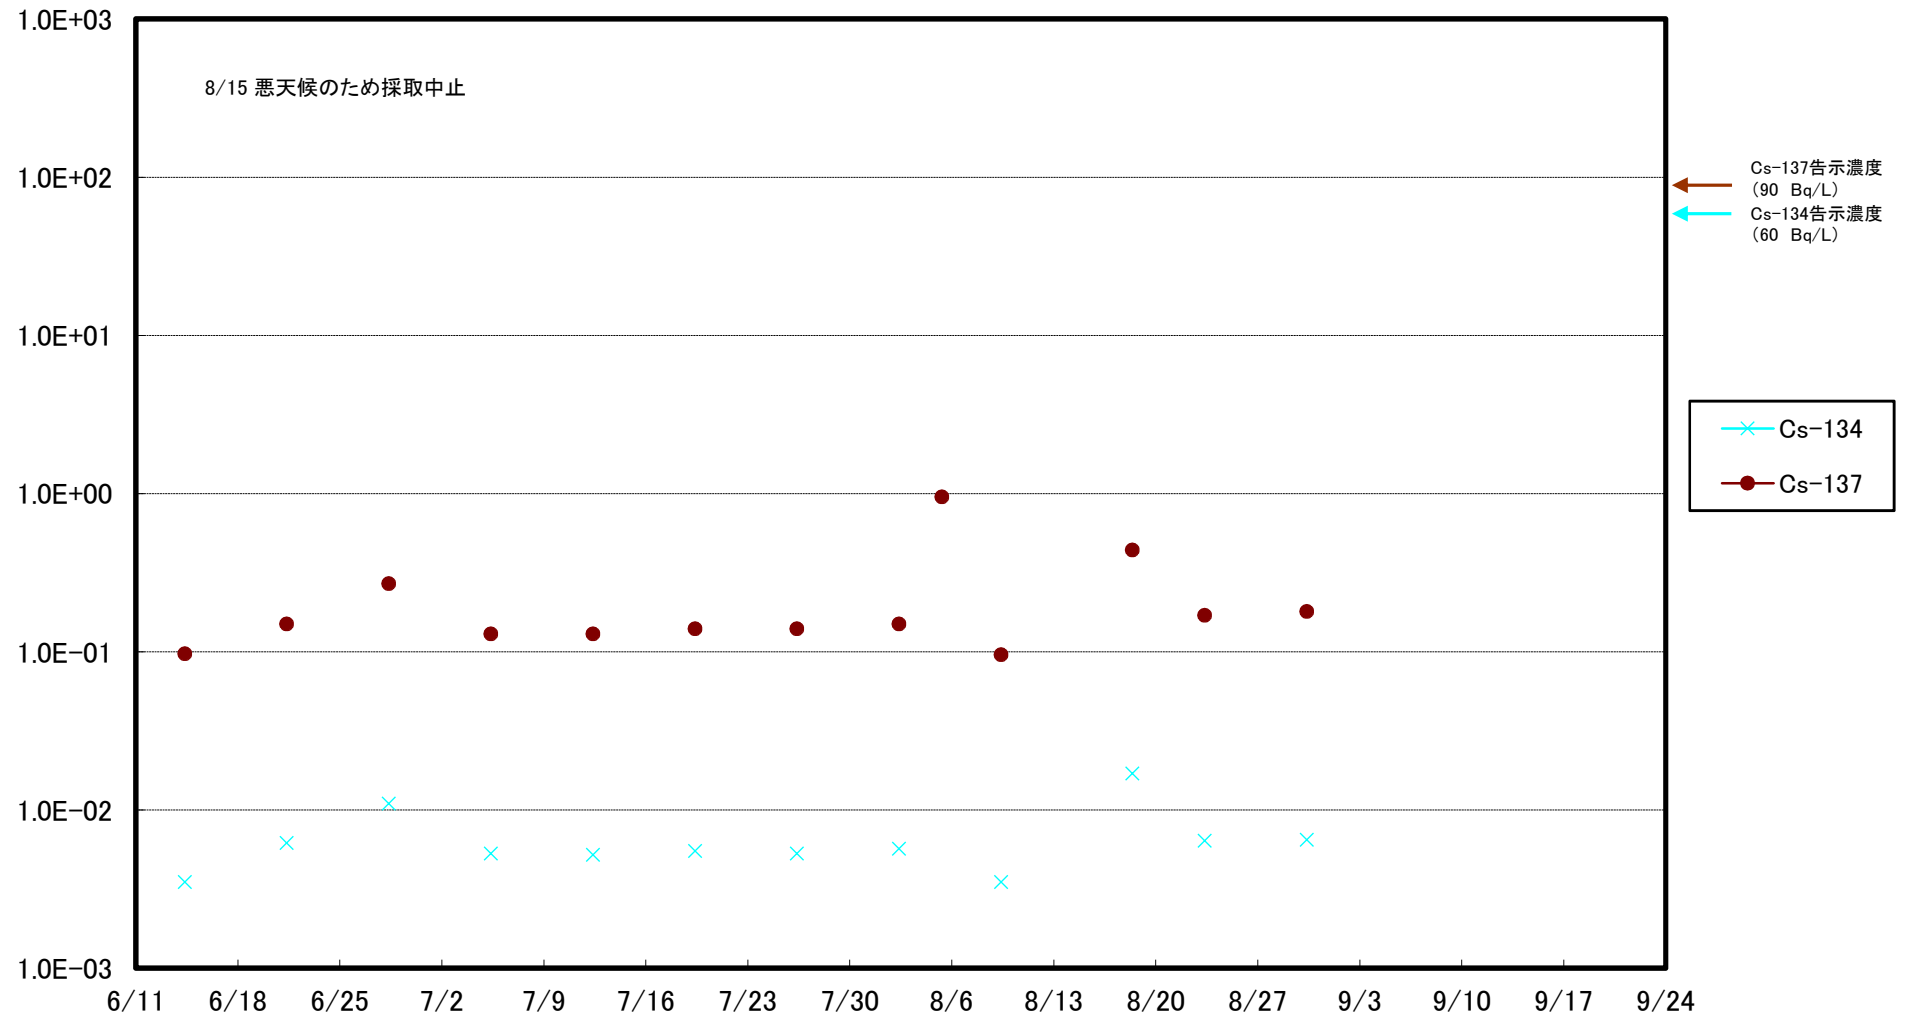

福島第一 5,6号機放水口北側(T-1) 海水放射能濃度(Bq/L)

福島第一 南放水口付近(T-2) 海水放射能濃度(Bq/L)

福島第一 物揚場前海水放射能濃度(Bq/L)

福島第一 1~4号機取水口内北側(東波除堤北側)海水放射能濃度(Bq/L)

福島第一 1~4号機取水口内南側(遮水壁前)海水放射能濃度(Bq/L)

福島第一 6号機取水口前海水放射能濃度(Bq/L)

福島第一 港湾口海水放射能濃度 (Bq/L)