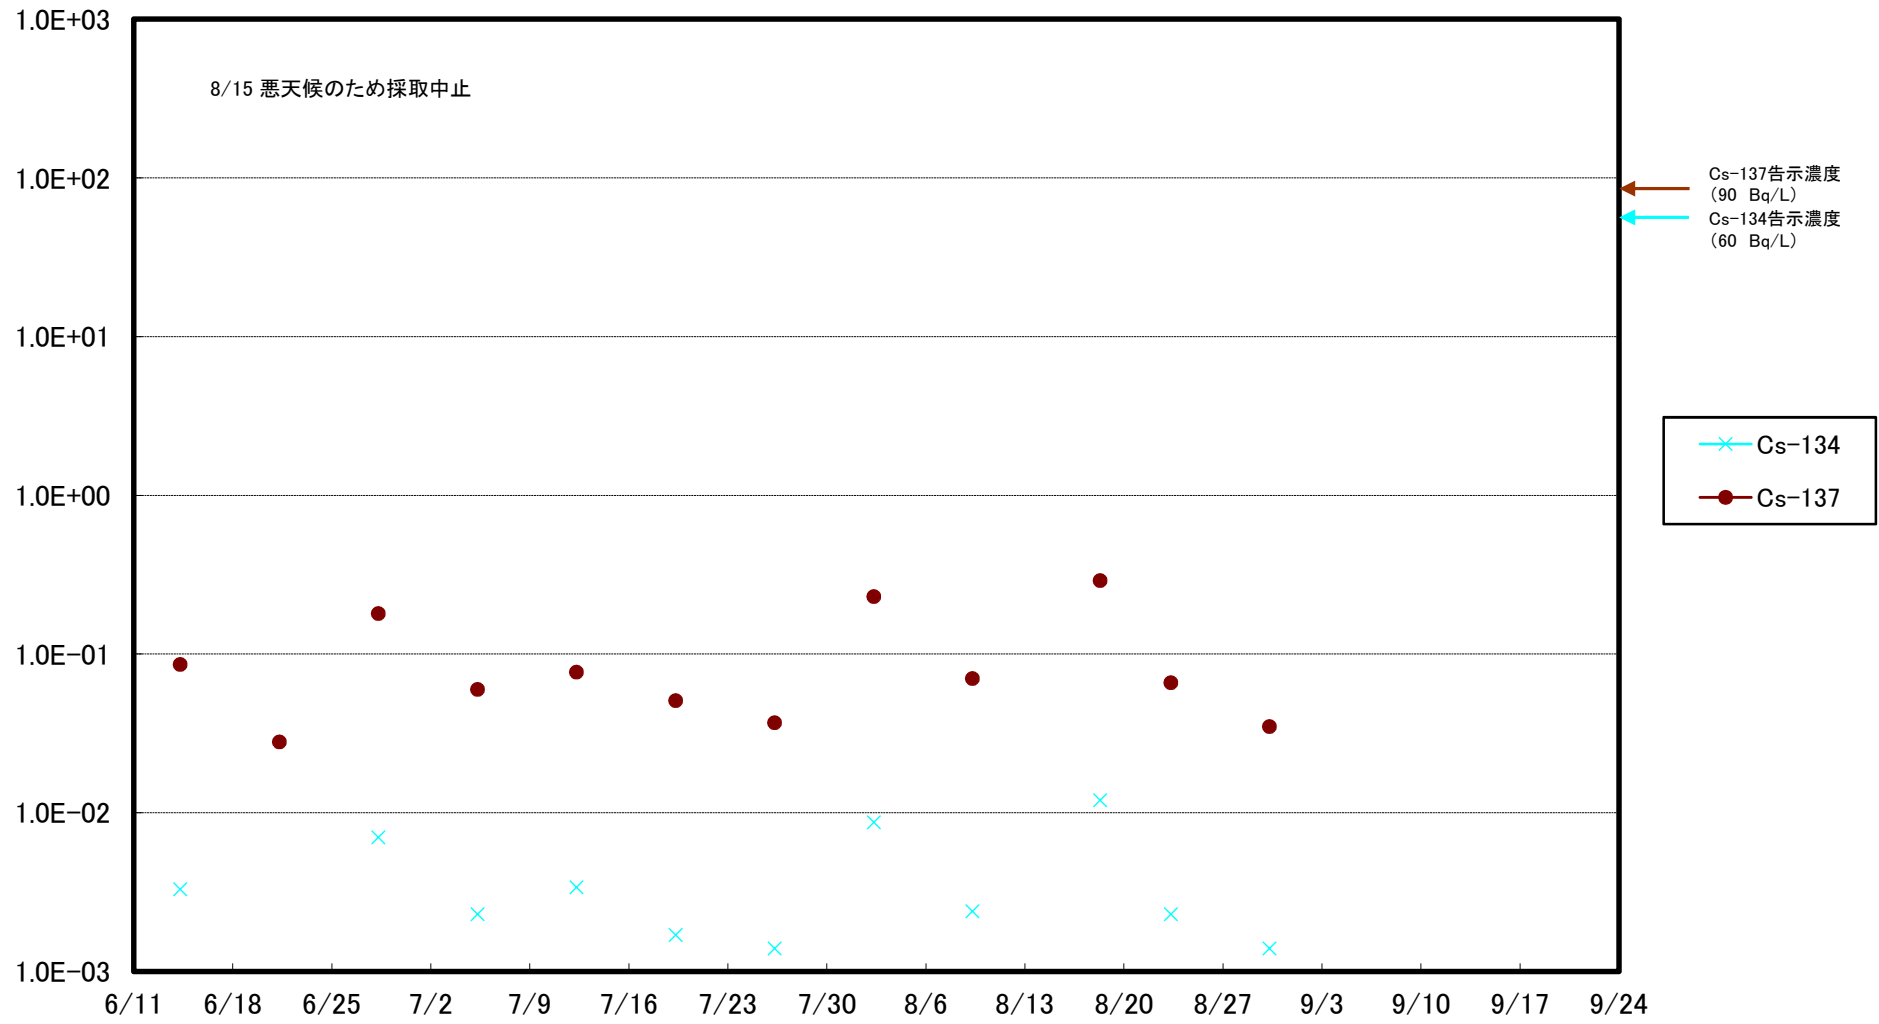

福島第一 5,6号機放水口北側(T-1) 海水放射能濃度(Bq/L)

福島第一 南放水口付近(T-2) 海水放射能濃度(Bq/L)

福島第一 物揚場前海水放射能濃度(Bq/L)

福島第一 1~4号機取水口内北側(東波除堤北側)海水放射能濃度(Bq/L)

福島第一 1~4号機取水口内南側(遮水壁前)海水放射能濃度(Bq/L)

福島第一 6号機取水口前海水放射能濃度(Bq/L)

福島第一 港湾口海水放射能濃度 (Bq/L)