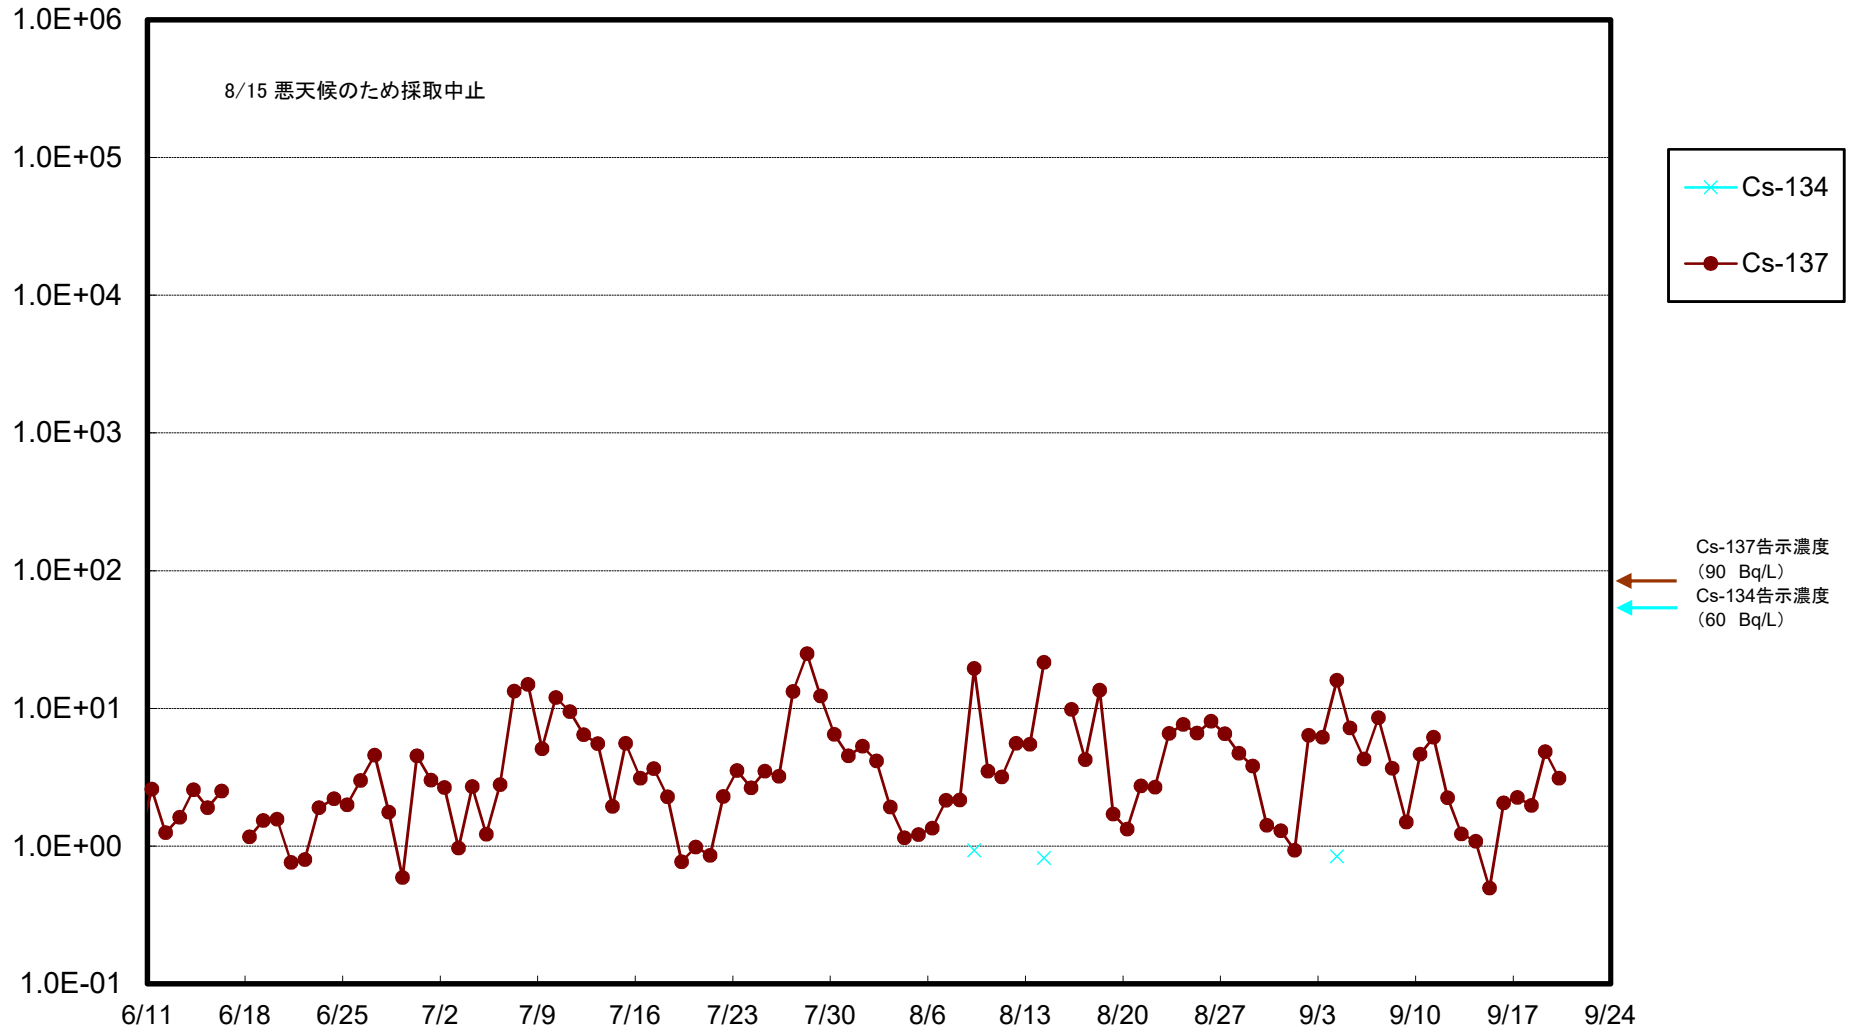

福島第一 5,6号機放水口北側(T-1) 海水放射能濃度(Bq/L)

福島第一 南放水口付近(T-2) 海水放射能濃度(Bq/L)

福島第一 物揚場前海水放射能濃度(Bq/L)

福島第一 1~4号機取水口内北側(東波除堤北側)海水放射能濃度(Bq/L)

福島第一 1~4号機取水口内南側(遮水壁前)海水放射能濃度(Bq/L)

福島第一 6号機取水口前海水放射能濃度(Bq/L)

福島第一 港湾口海水放射能濃度 (Bq/L)