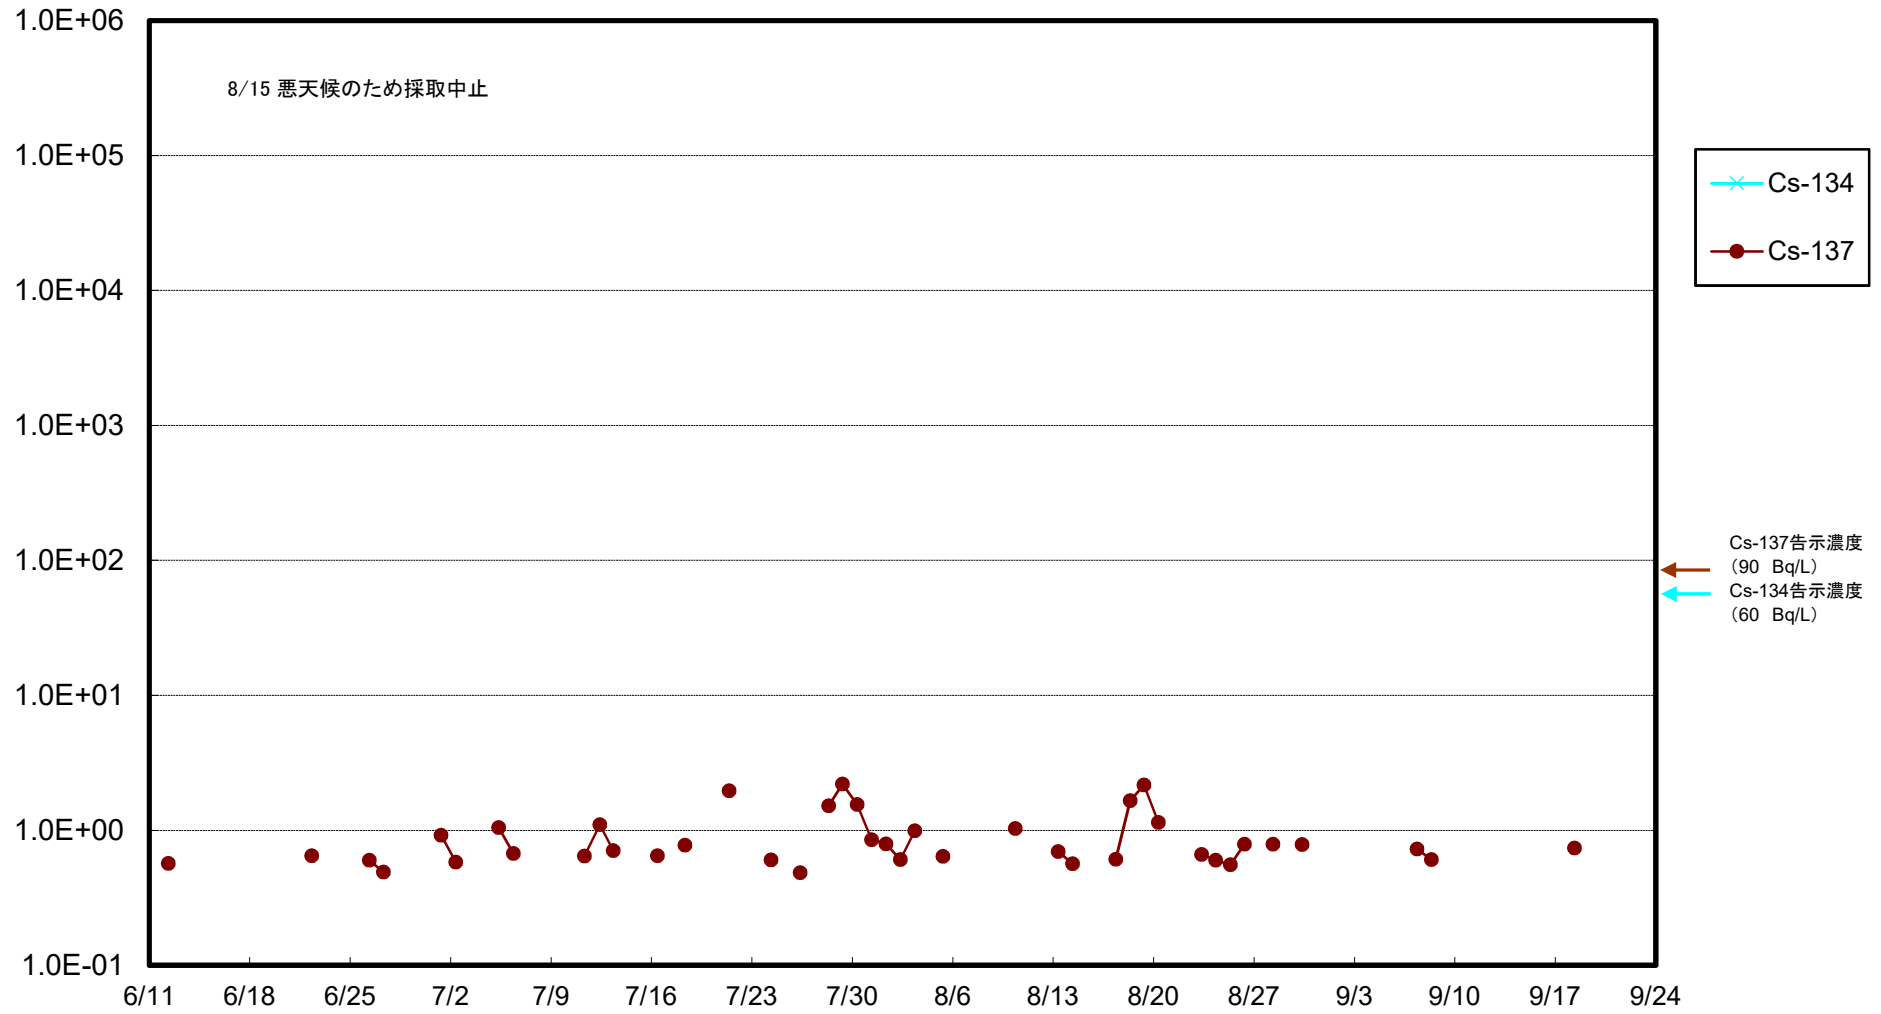

福島第一 5,6号機放水口北側(T-1) 海水放射能濃度(Bq/L)

福島第一 南放水口付近(T-2) 海水放射能濃度(Bq/L)

福島第一 物揚場前海水放射能濃度(Bq/L)

福島第一 1~4号機取水口内北側(東波除堤北側)海水放射能濃度(Bq/L)

福島第一 1~4号機取水口内南側(遮水壁前)海水放射能濃度(Bq/L)

福島第一 6号機取水口前海水放射能濃度(Bq/L)

福島第一 港湾口海水放射能濃度 (Bq/L)