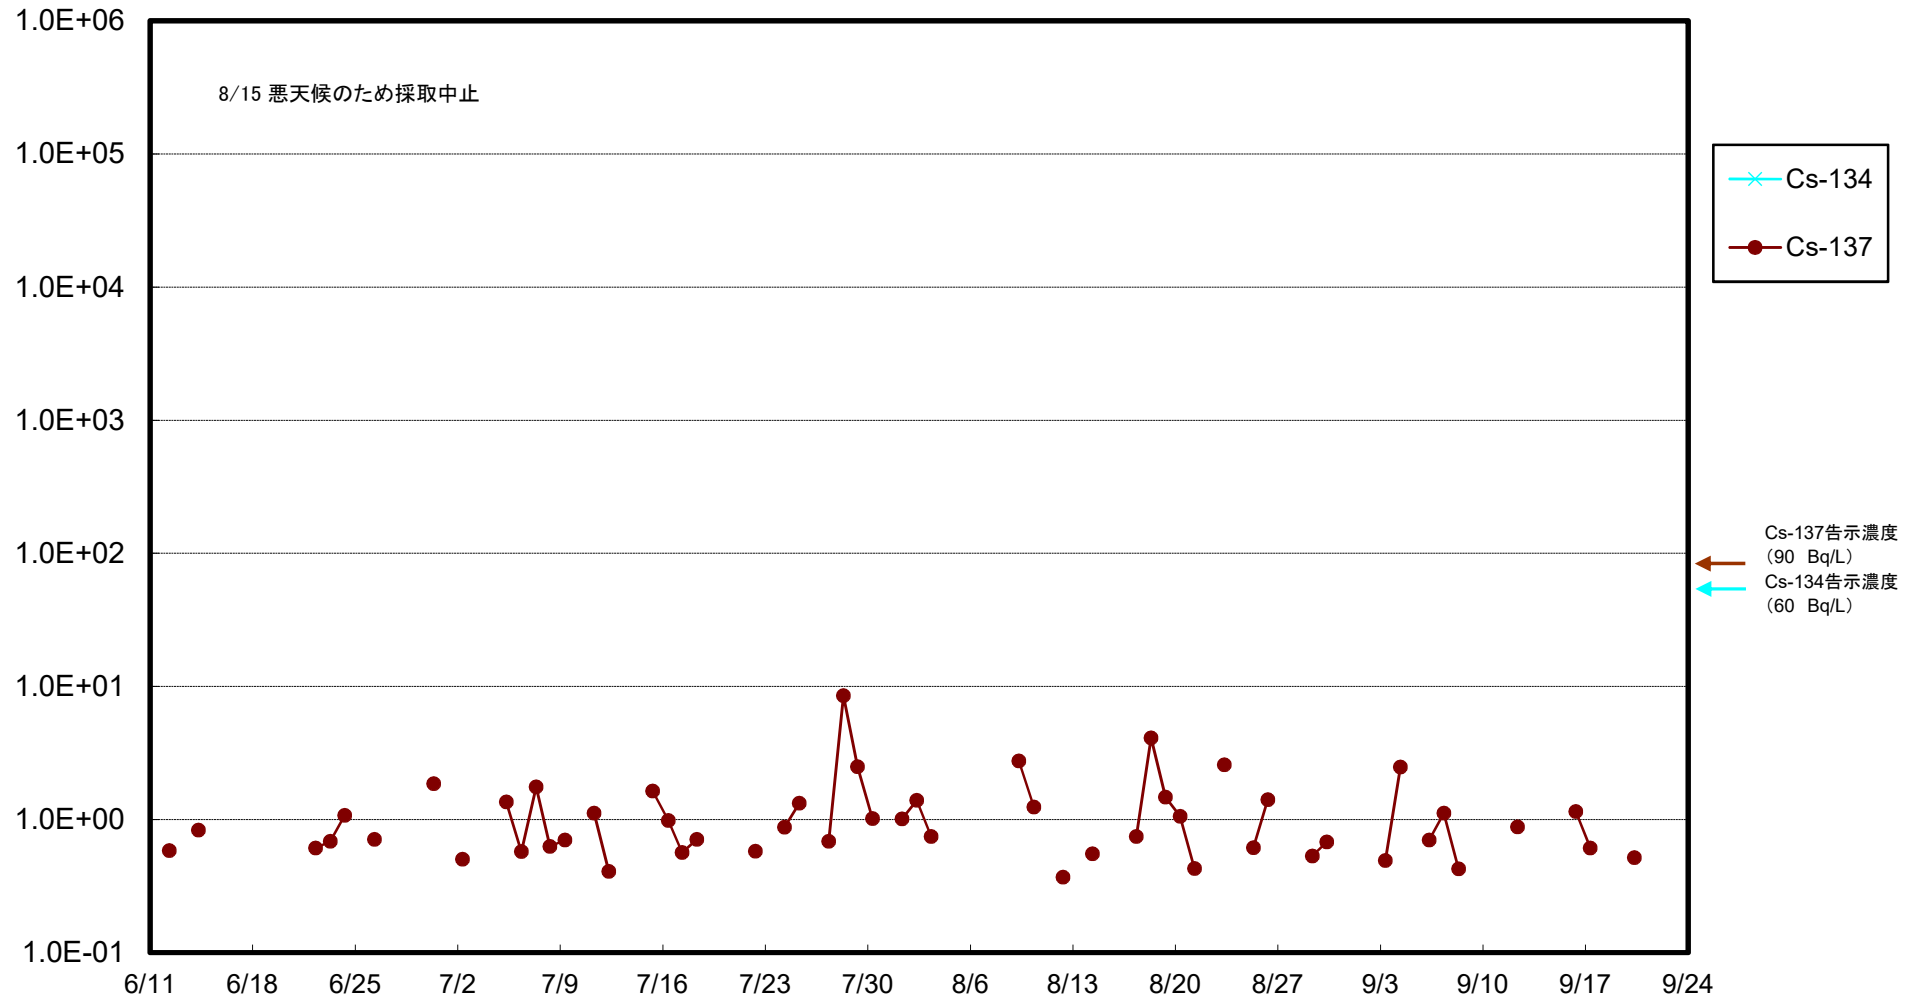

福島第一 5,6号機放水口北側(T-1) 海水放射能濃度(Bq/L)

福島第一 南放水口付近(T-2) 海水放射能濃度(Bq/L)

福島第一 物揚場前海水放射能濃度(Bq/L)

福島第一 1~4号機取水口内北側(東波除堤北側)海水放射能濃度(Bq/L)

福島第一 1~4号機取水口内南側(遮水壁前)海水放射能濃度(Bq/L)

福島第一 6号機取水口前海水放射能濃度(Bq/L)

福島第一 港湾口海水放射能濃度 (Bq/L)