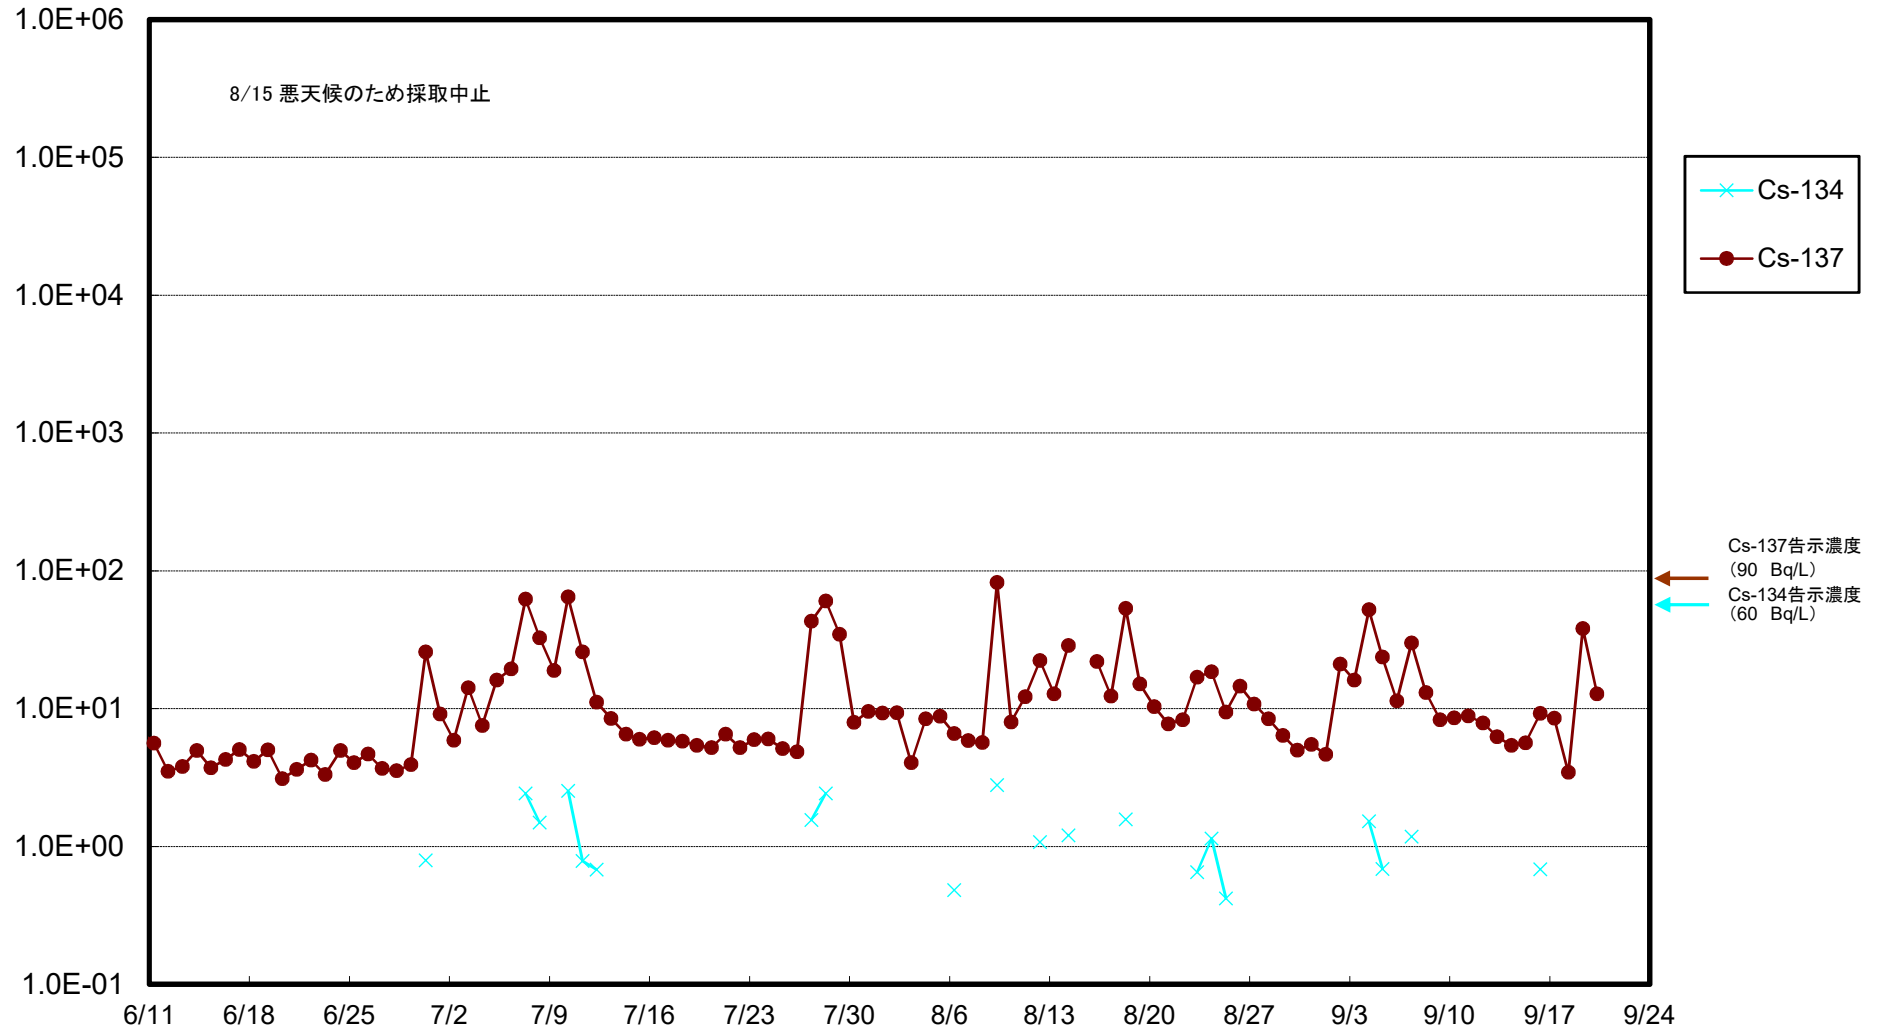

福島第一 5,6号機放水口北側(T-1) 海水放射能濃度(Bq/L)

福島第一 南放水口付近(T-2) 海水放射能濃度(Bq/L)

福島第一 物揚場前海水放射能濃度(Bq/L)

福島第一 1~4号機取水口内北側(東波除堤北側)海水放射能濃度(Bq/L)

福島第一 1~4号機取水口内南側(遮水壁前)海水放射能濃度(Bq/L)

福島第一 6号機取水口前海水放射能濃度(Bq/L)

福島第一 港湾口海水放射能濃度 (Bq/L)