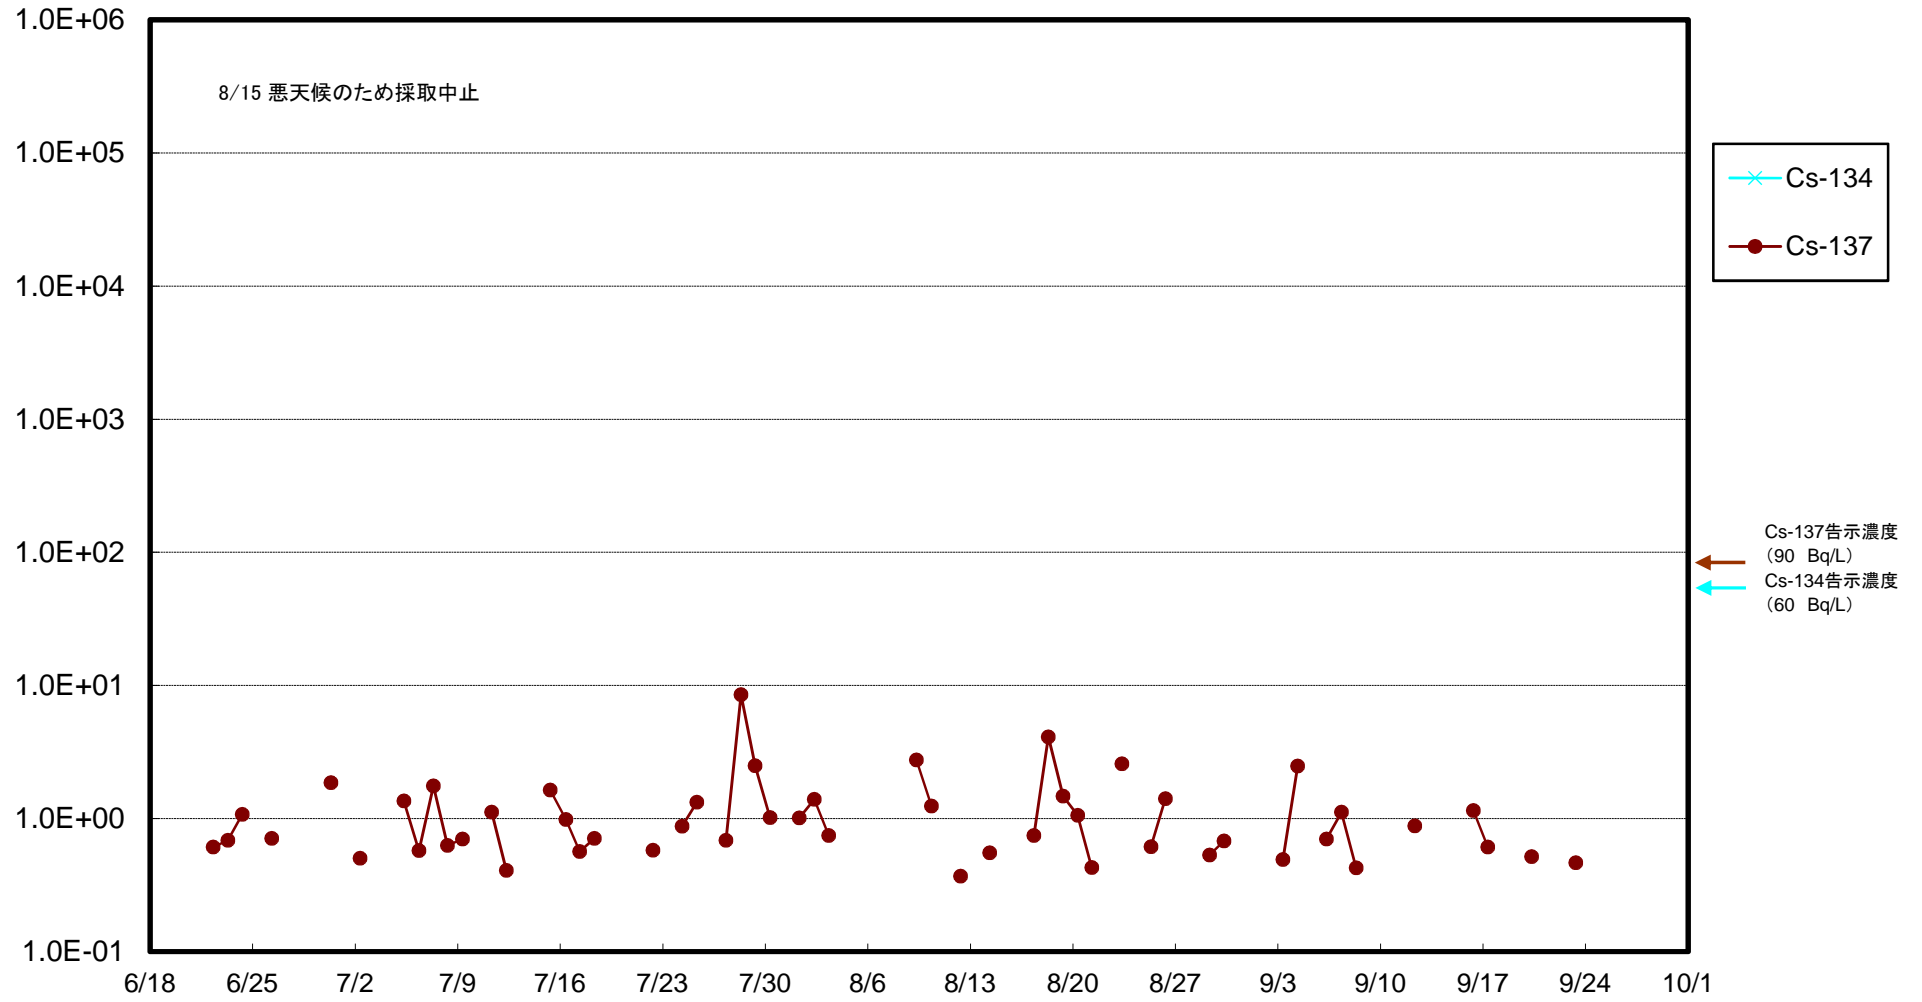

福島第一 5,6号機放水口北側(T-1) 海水放射能濃度(Bq/L)

福島第一 南放水口付近(T-2) 海水放射能濃度(Bq/L)

福島第一 物揚場前海水放射能濃度(Bq/L)

福島第一 1~4号機取水口内北側(東波除堤北側)海水放射能濃度(Bq/L)

福島第一 1~4号機取水口内南側(遮水壁前)海水放射能濃度(Bq/L)

福島第一 6号機取水口前海水放射能濃度(Bq/L)

福島第一 港湾口海水放射能濃度(Bq/L)