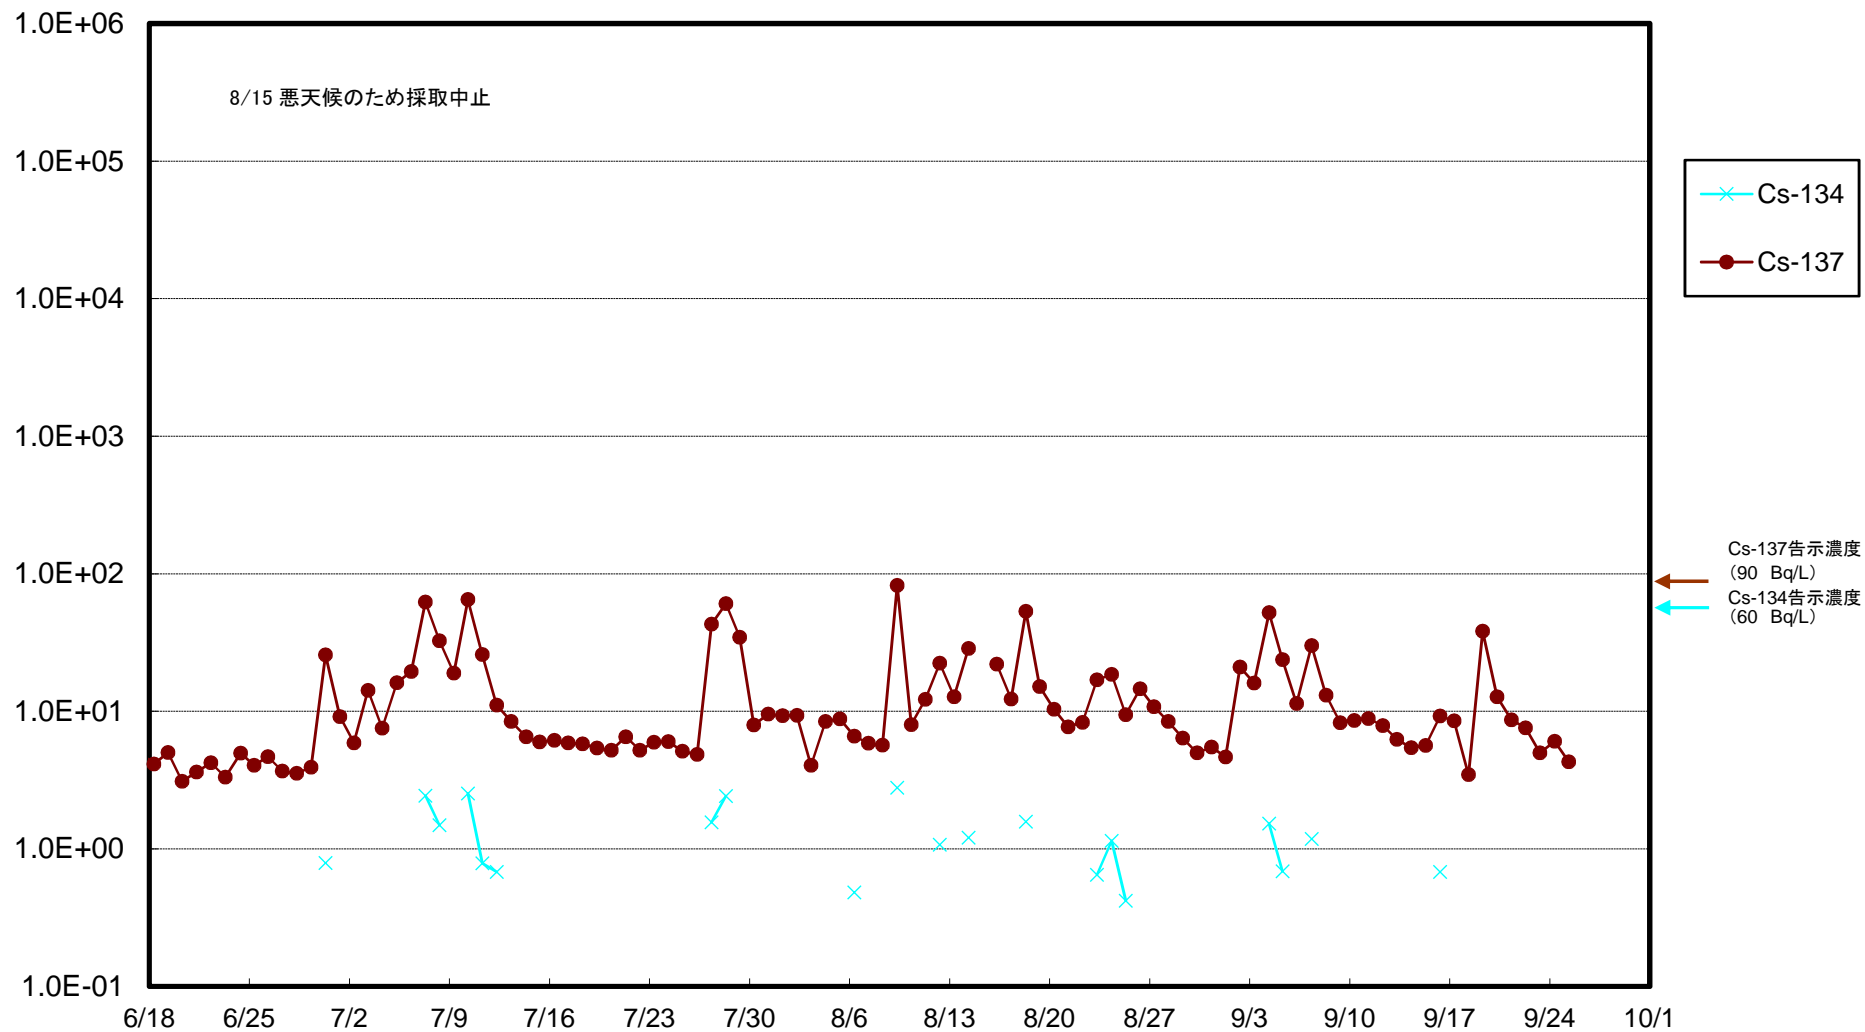

福島第一 5,6号機放水口北側(T-1) 海水放射能濃度(Bq/L)

福島第一 南放水口付近(T-2) 海水放射能濃度(Bq/L)

福島第一 物揚場前海水放射能濃度(Bq/L)

福島第一 1~4号機取水口内北側(東波除堤北側)海水放射能濃度(Bq/L)

福島第一 1~4号機取水口内南側(遮水壁前)海水放射能濃度(Bq/L)

福島第一 6号機取水口前海水放射能濃度(Bq/L)

福島第一 港湾口海水放射能濃度(Bq/L)