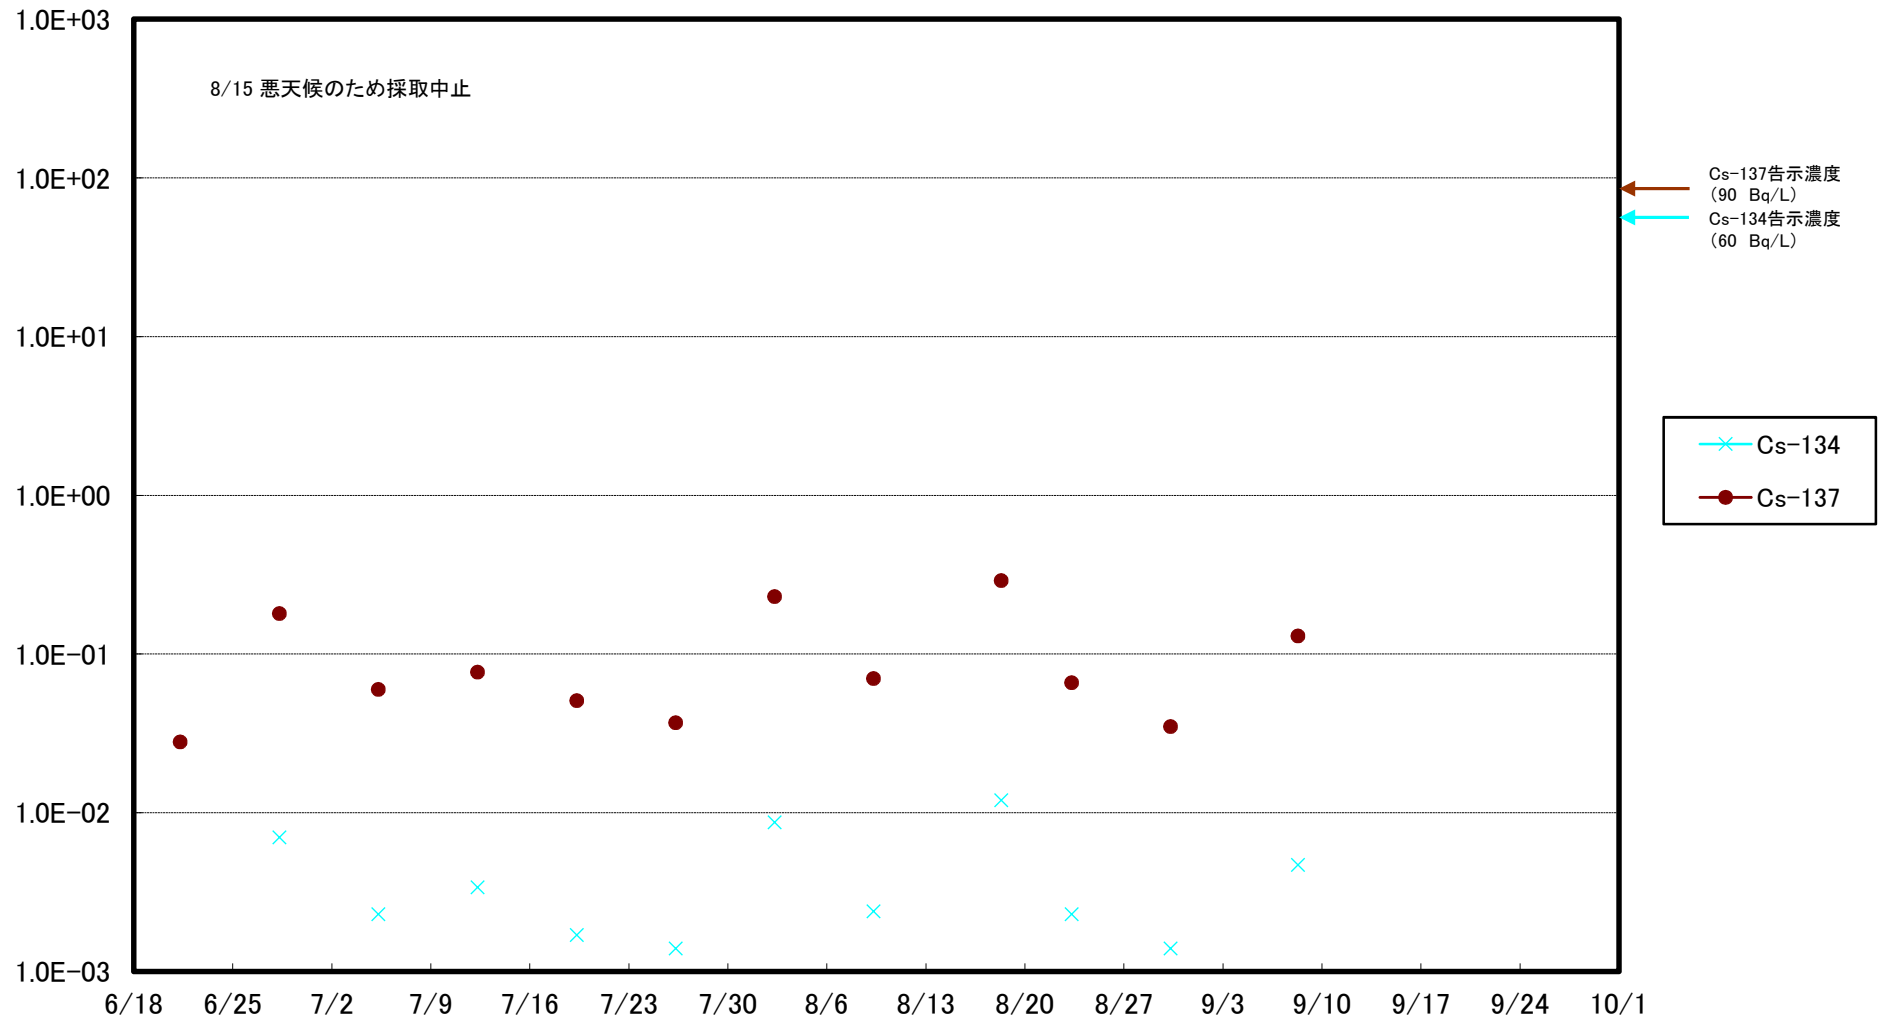

福島第一 5,6号機放水口北側(T-1) 海水放射能濃度(Bq/L)

福島第一 南放水口付近(T-2) 海水放射能濃度(Bq/L)

福島第一 物揚場前海水放射能濃度(Bq/L)

福島第一 1~4号機取水口内北側(東波除堤北側)海水放射能濃度(Bq/L)

福島第一 1~4号機取水口内南側(遮水壁前)海水放射能濃度(Bq/L)

福島第一 6号機取水口前海水放射能濃度(Bq/L)

福島第一 港湾口海水放射能濃度(Bq/L)