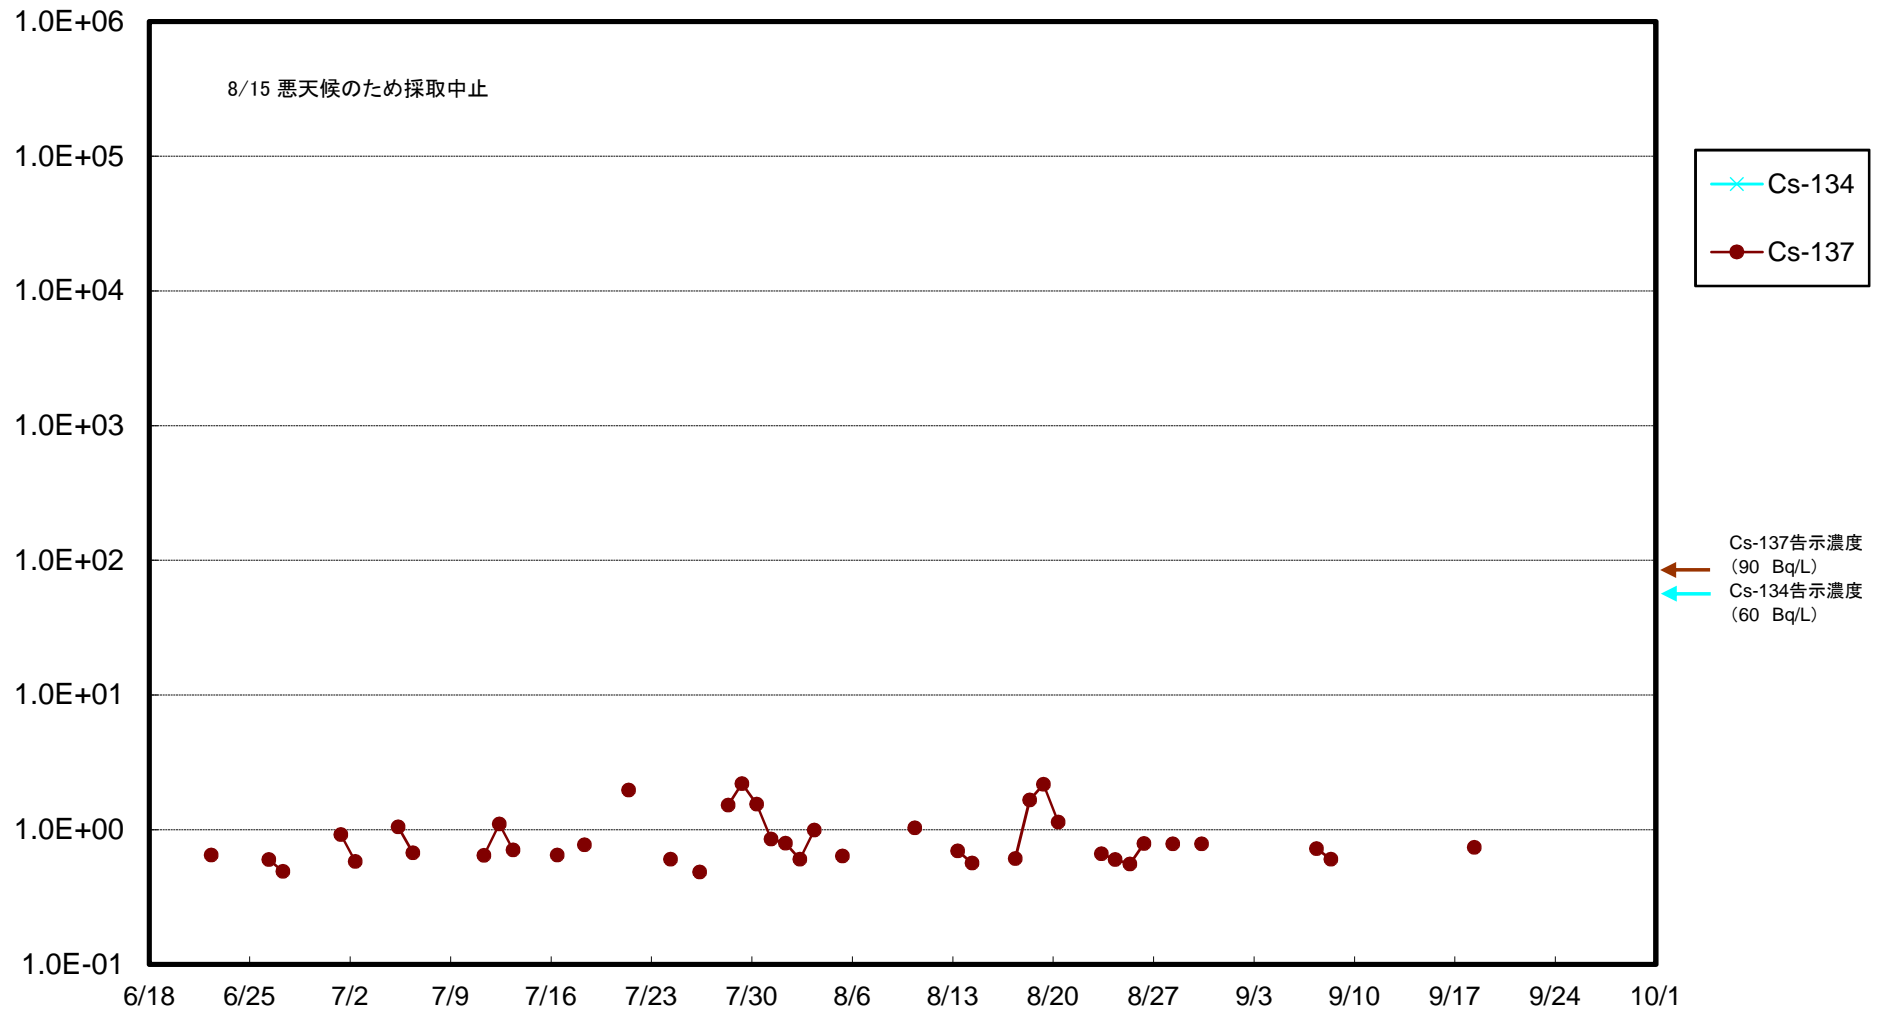

福島第一 5,6号機放水口北側(T-1) 海水放射能濃度(Bq/L)

福島第一 南放水口付近(T-2) 海水放射能濃度(Bq/L)

福島第一 物揚場前海水放射能濃度(Bq/L)

福島第一 1~4号機取水口内北側(東波除堤北側)海水放射能濃度(Bq/L)

福島第一 1~4号機取水口内南側(遮水壁前)海水放射能濃度(Bq/L)

福島第一 6号機取水口前海水放射能濃度(Bq/L)

福島第一 港湾口海水放射能濃度(Bq/L)