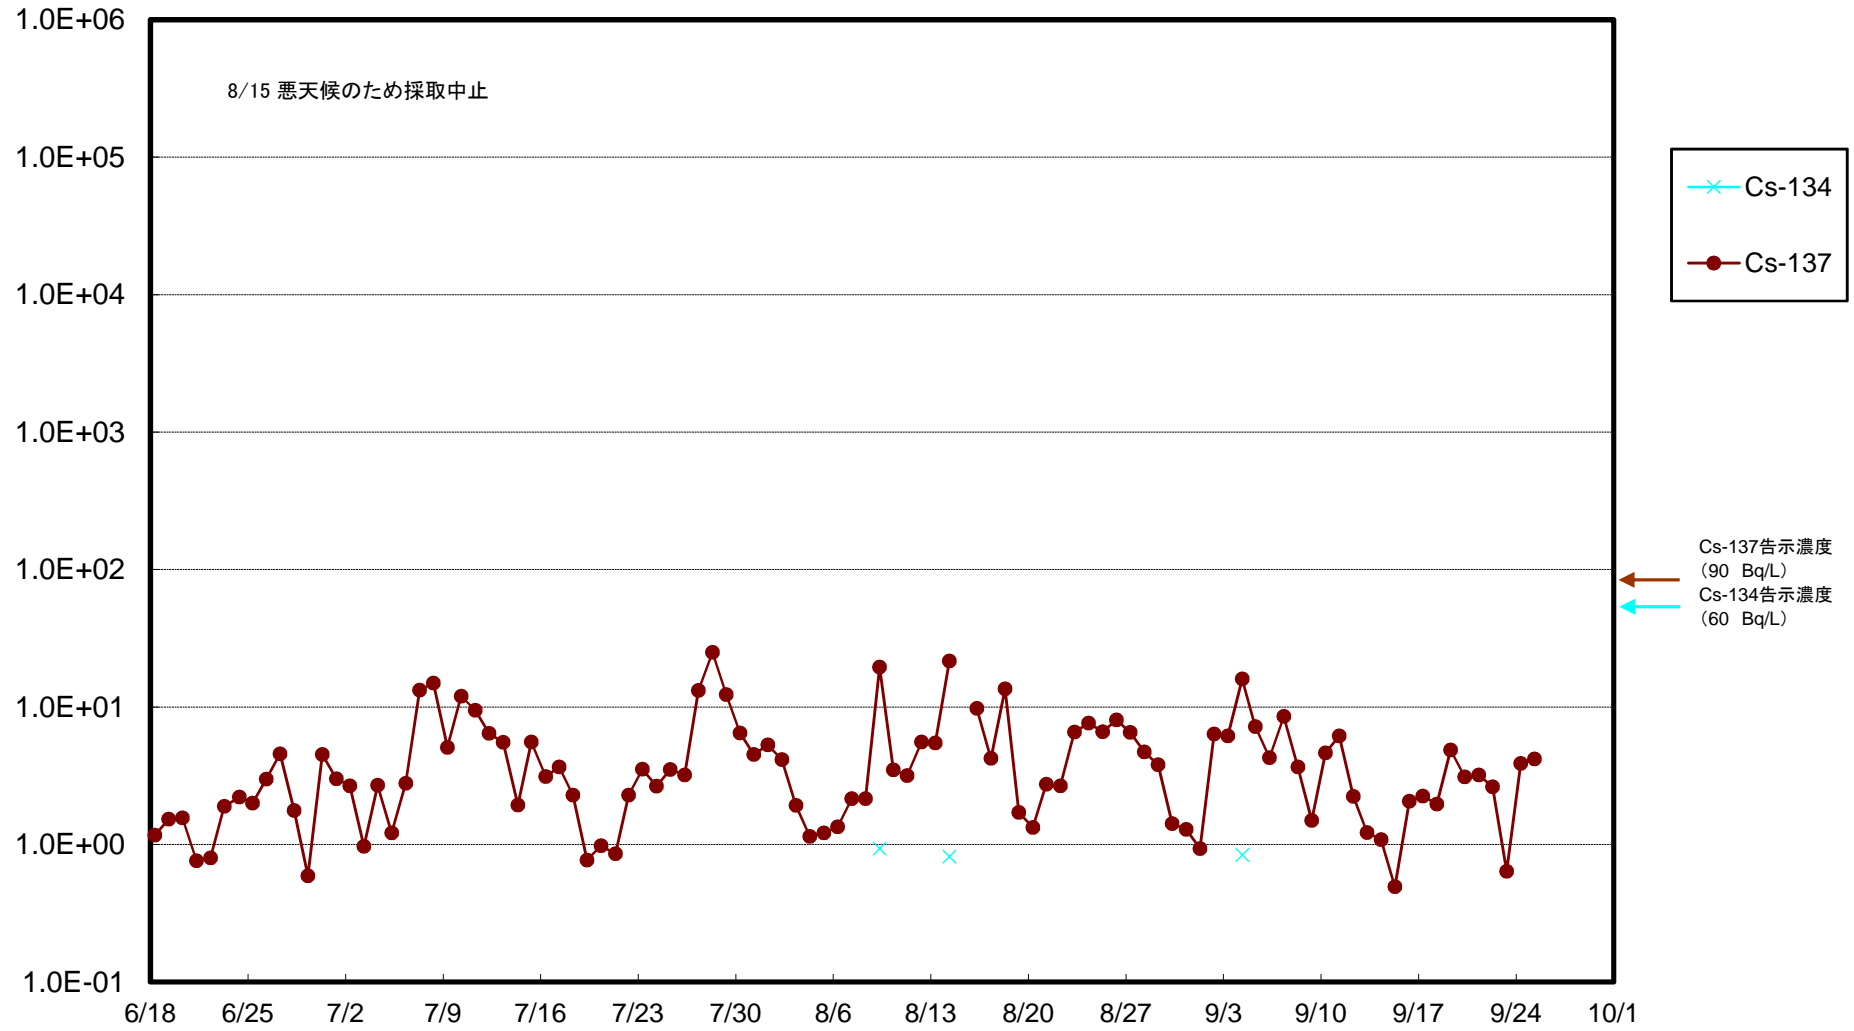

福島第一 5,6号機放水口北側(T-1) 海水放射能濃度(Bq/L)

福島第一 南放水口付近(T-2) 海水放射能濃度(Bq/L)

福島第一 物揚場前海水放射能濃度(Bq/L)

福島第一 1~4号機取水口内北側(東波除堤北側)海水放射能濃度(Bq/L)

福島第一 1~4号機取水口内南側(遮水壁前)海水放射能濃度(Bq/L)

福島第一 6号機取水口前海水放射能濃度(Bq/L)

福島第一 港湾口海水放射能濃度(Bq/L)