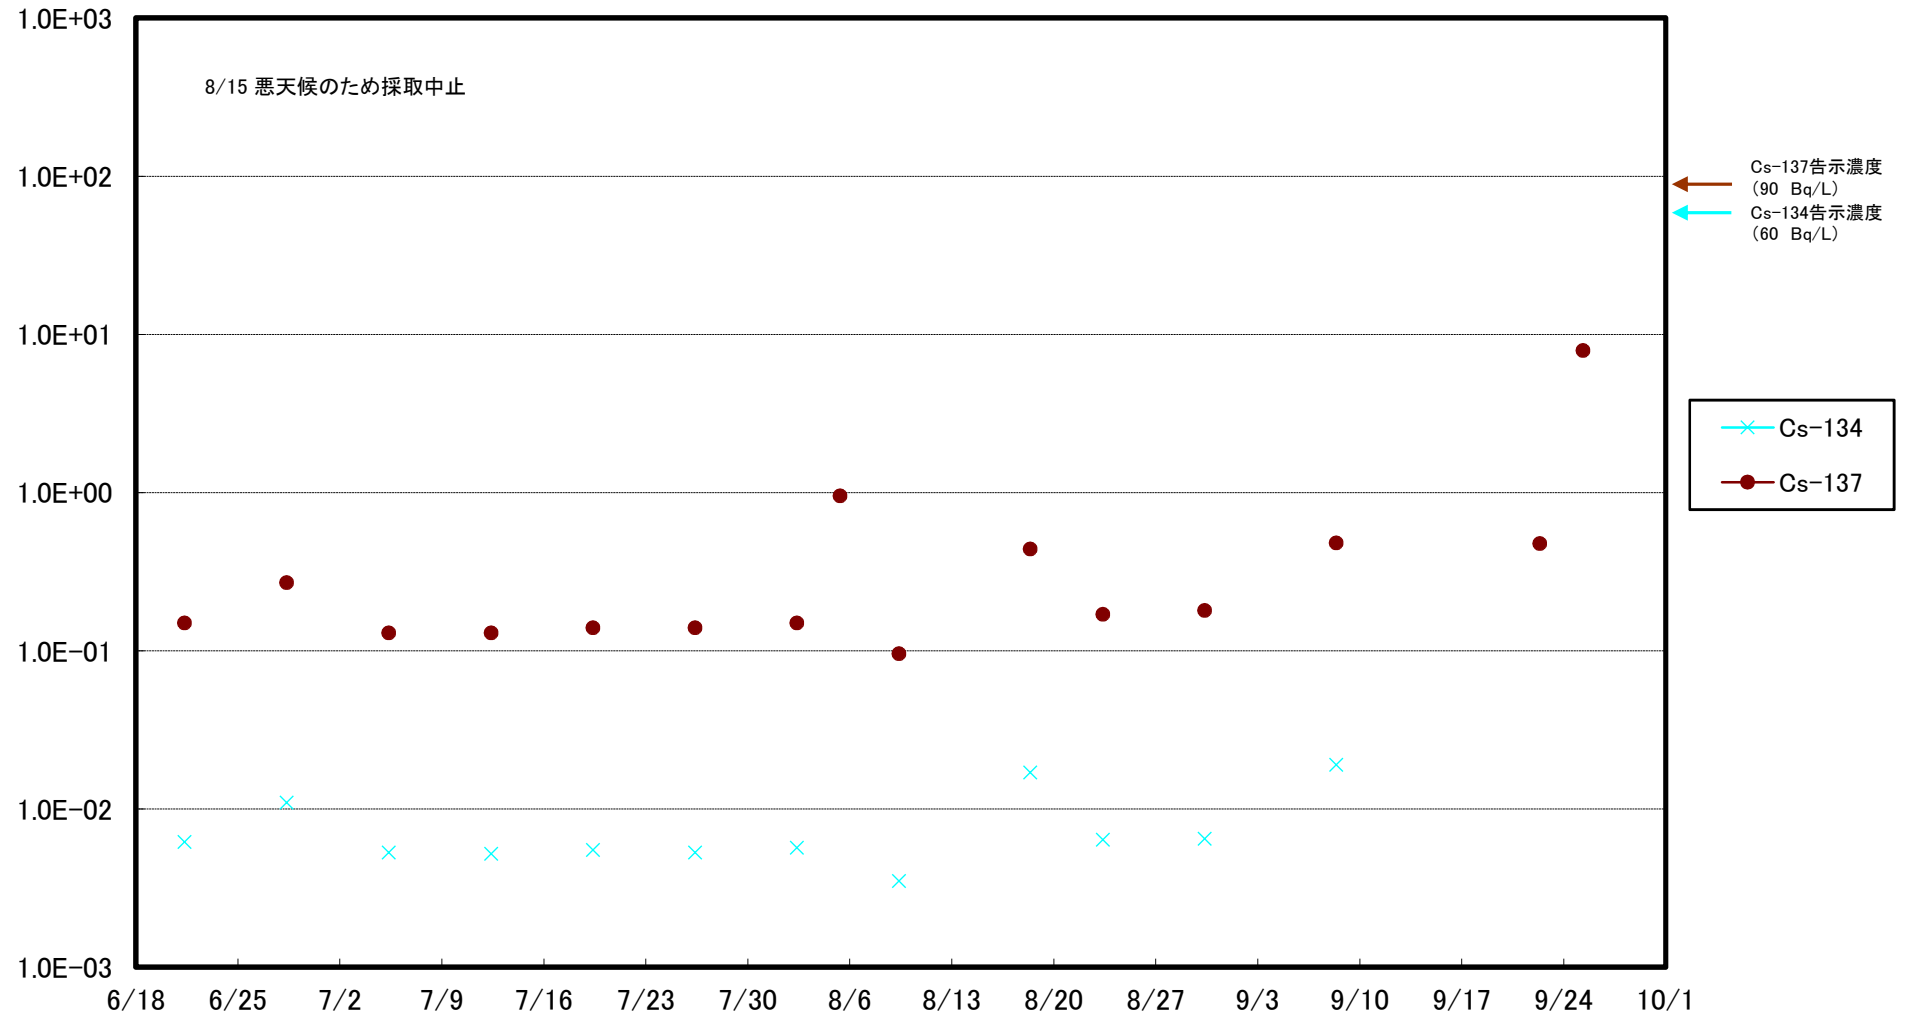

福島第一 5,6号機放水口北側(T-1) 海水放射能濃度(Bq/L)

福島第一 南放水口付近(T-2) 海水放射能濃度(Bq/L)

福島第一 物揚場前海水放射能濃度(Bq/L)

福島第一 1~4号機取水口内北側(東波除堤北側)海水放射能濃度(Bq/L)

福島第一 1~4号機取水口内南側(遮水壁前)海水放射能濃度(Bq/L)

福島第一 6号機取水口前海水放射能濃度(Bq/L)

福島第一 港湾口海水放射能濃度(Bq/L)