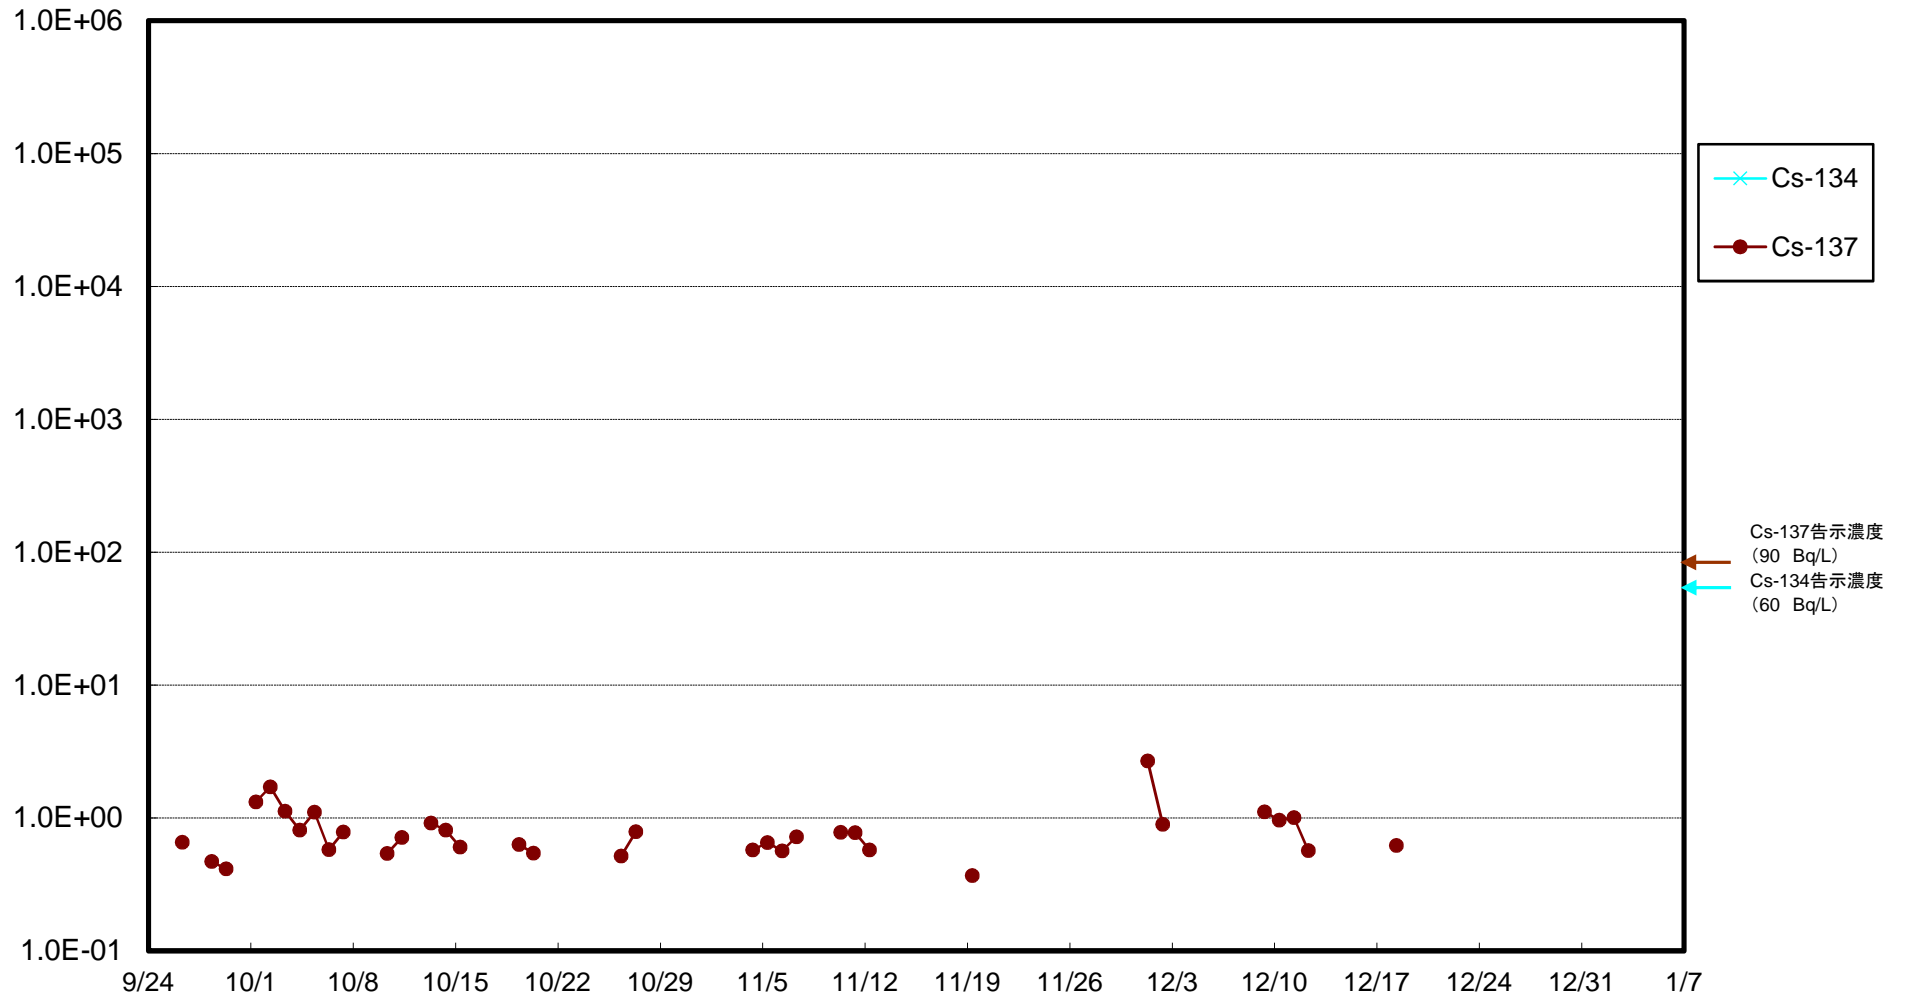

福島第一 5,6号機放水口北側(T-1) 海水放射能濃度(Bq/L)

福島第一 南放水口付近(T-2) 海水放射能濃度(Bq/L)

福島第一 物揚場前海水放射能濃度(Bq/L)

福島第一 1~4号機取水口内北側(東波除堤北側)海水放射能濃度(Bq/L)

福島第一 1~4号機取水口内南側(遮水壁前)海水放射能濃度(Bq/L)

福島第一 6号機取水口前海水放射能濃度(Bq/L)

# 福島第一 港湾口海水放射能濃度 (Bq/L)