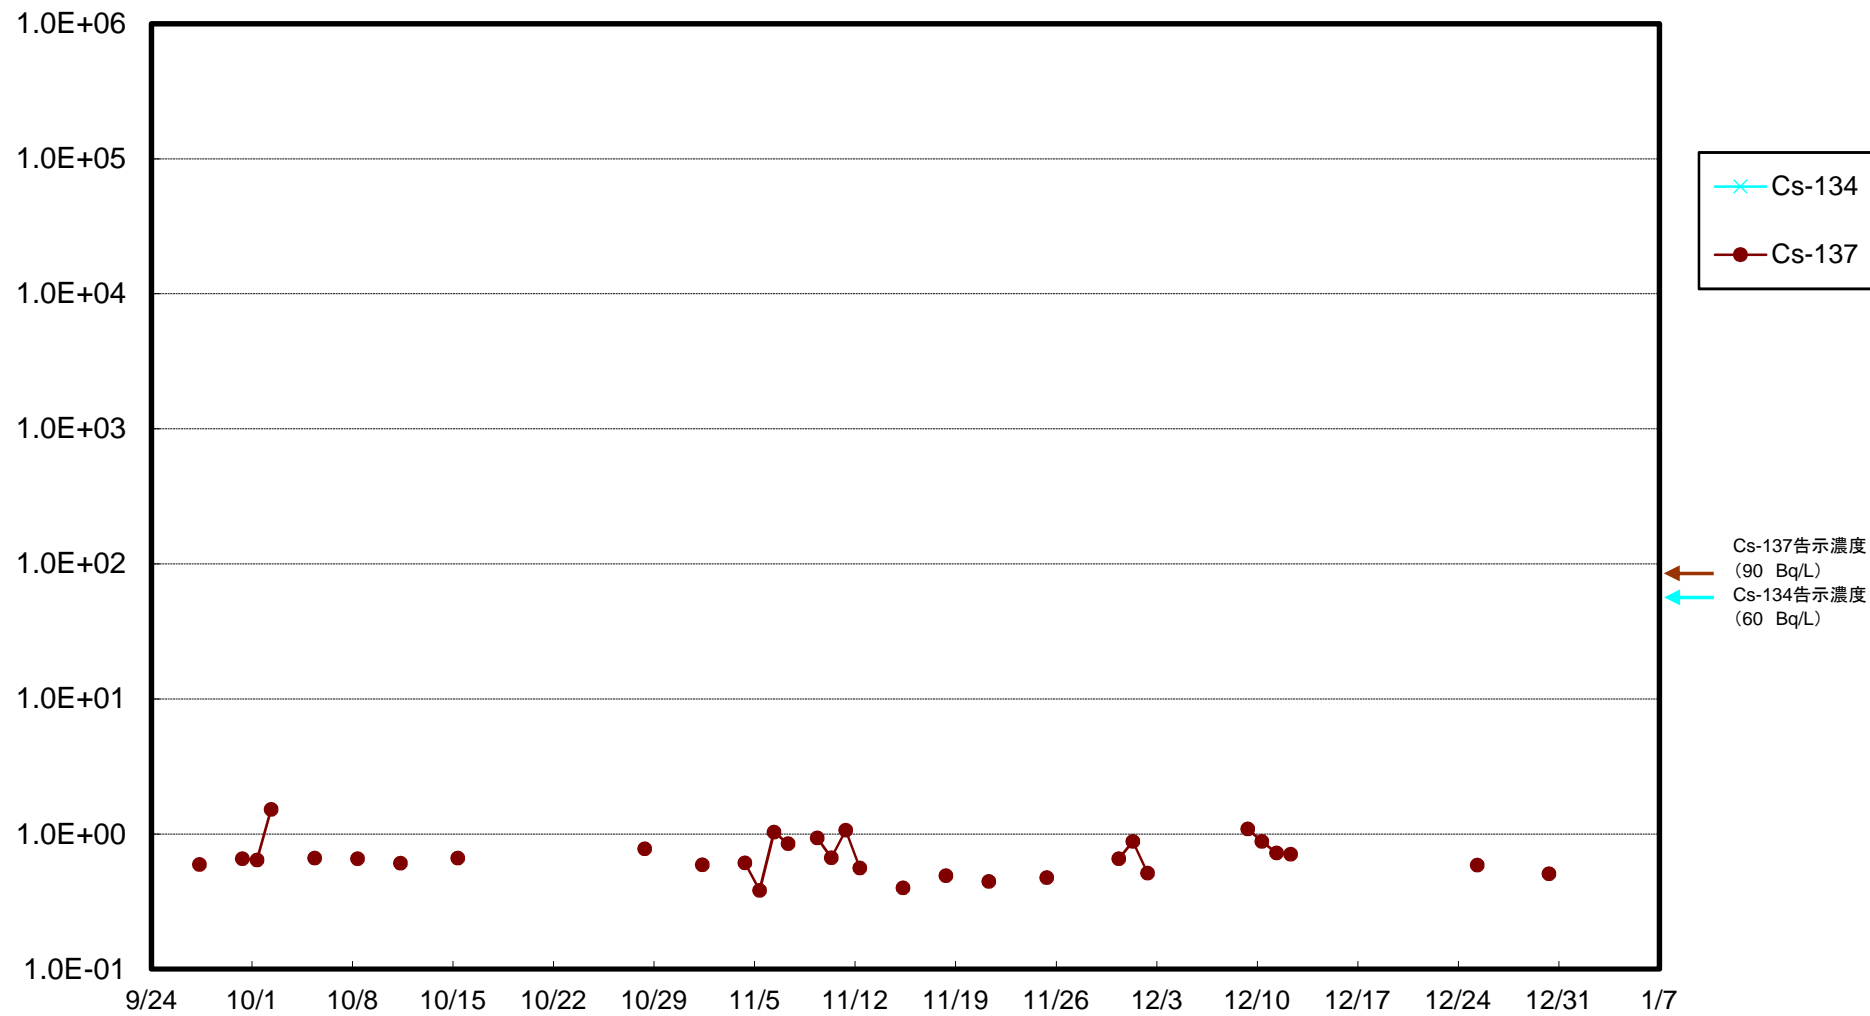

福島第一 5,6号機放水口北側(T-1) 海水放射能濃度(Bq/L)

福島第一 南放水口付近(T-2) 海水放射能濃度(Bq/L)

福島第一 物揚場前海水放射能濃度(Bq/L)

福島第一 1~4号機取水口内北側(東波除堤北側)海水放射能濃度(Bq/L)

福島第一 1~4号機取水口内南側(遮水壁前)海水放射能濃度(Bq/L)

福島第一 6号機取水口前海水放射能濃度(Bq/L)

# 福島第一 港湾口海水放射能濃度 (Bq/L)