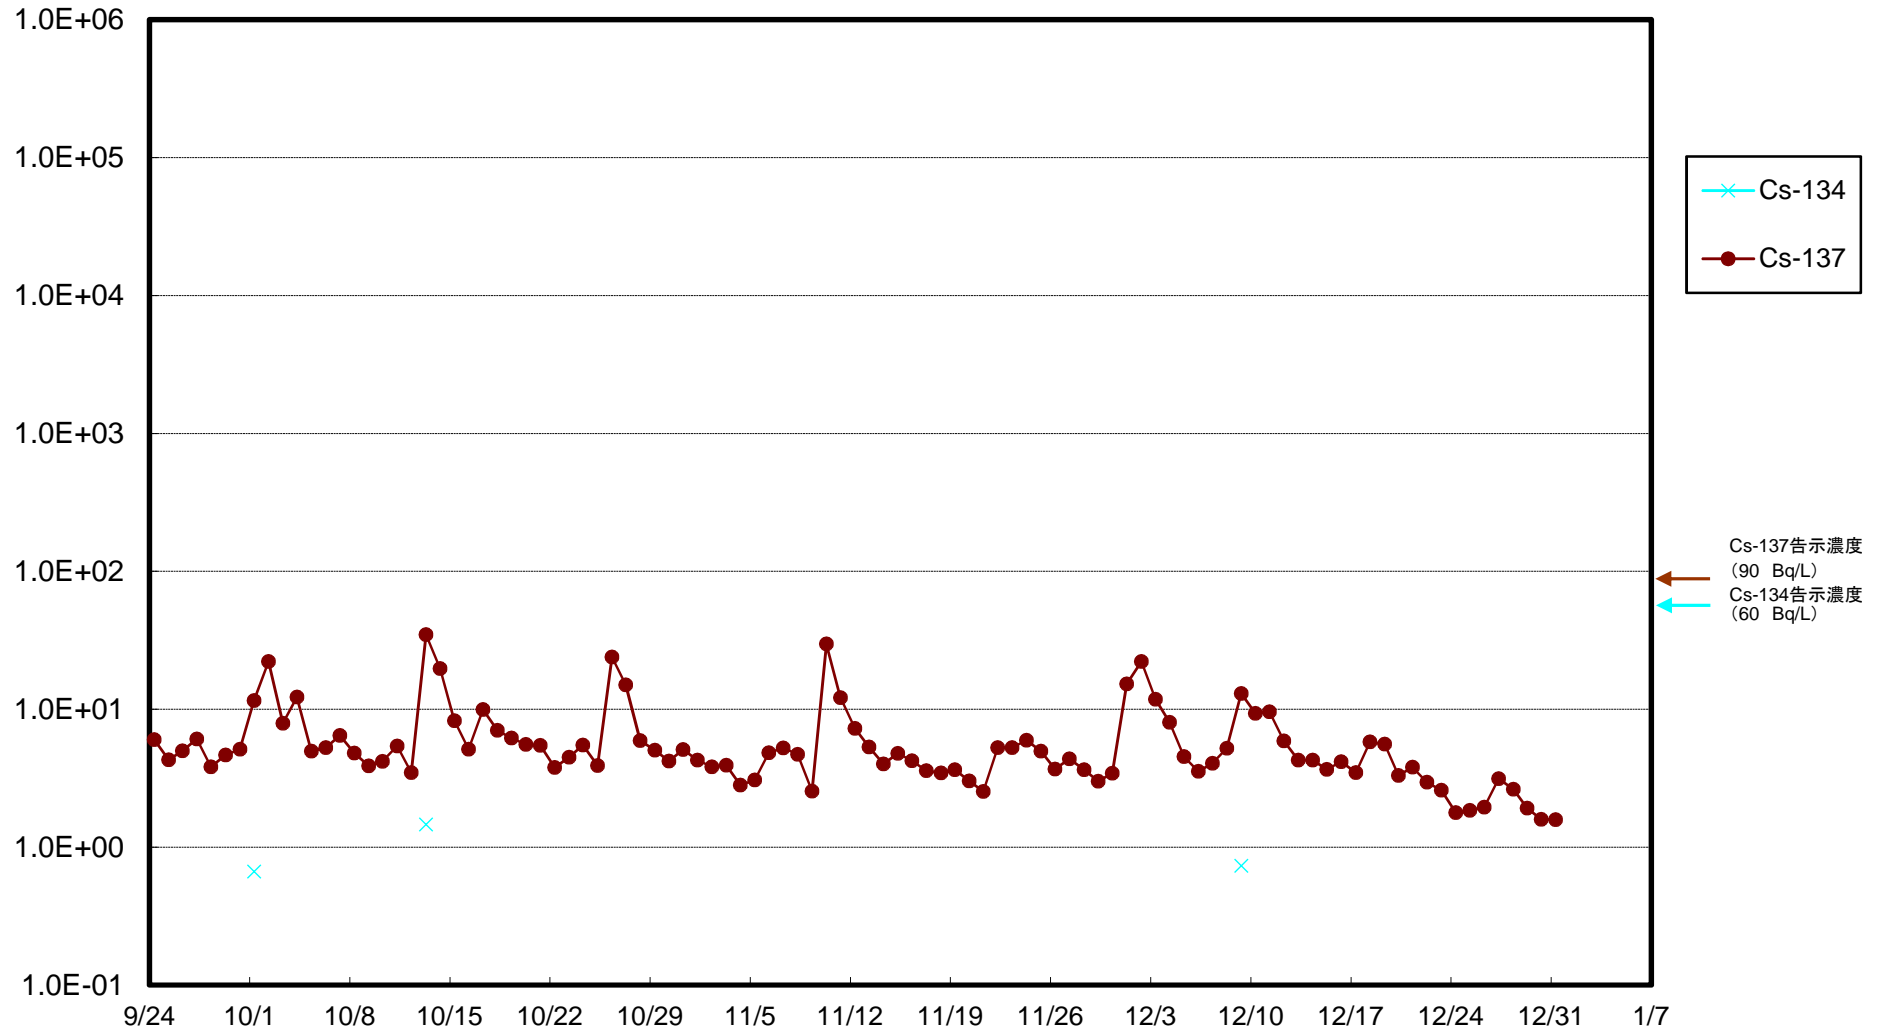

福島第一 5,6号機放水口北側(T-1) 海水放射能濃度(Bq/L)

福島第一 南放水口付近(T-2) 海水放射能濃度(Bq/L)

福島第一 物揚場前海水放射能濃度(Bq/L)

福島第一 1~4号機取水口内北側(東波除堤北側)海水放射能濃度(Bq/L)

福島第一 1~4号機取水口内南側(遮水壁前)海水放射能濃度(Bq/L)

福島第一 6号機取水口前海水放射能濃度(Bq/L)

# 福島第一 港湾口海水放射能濃度 (Bq/L)