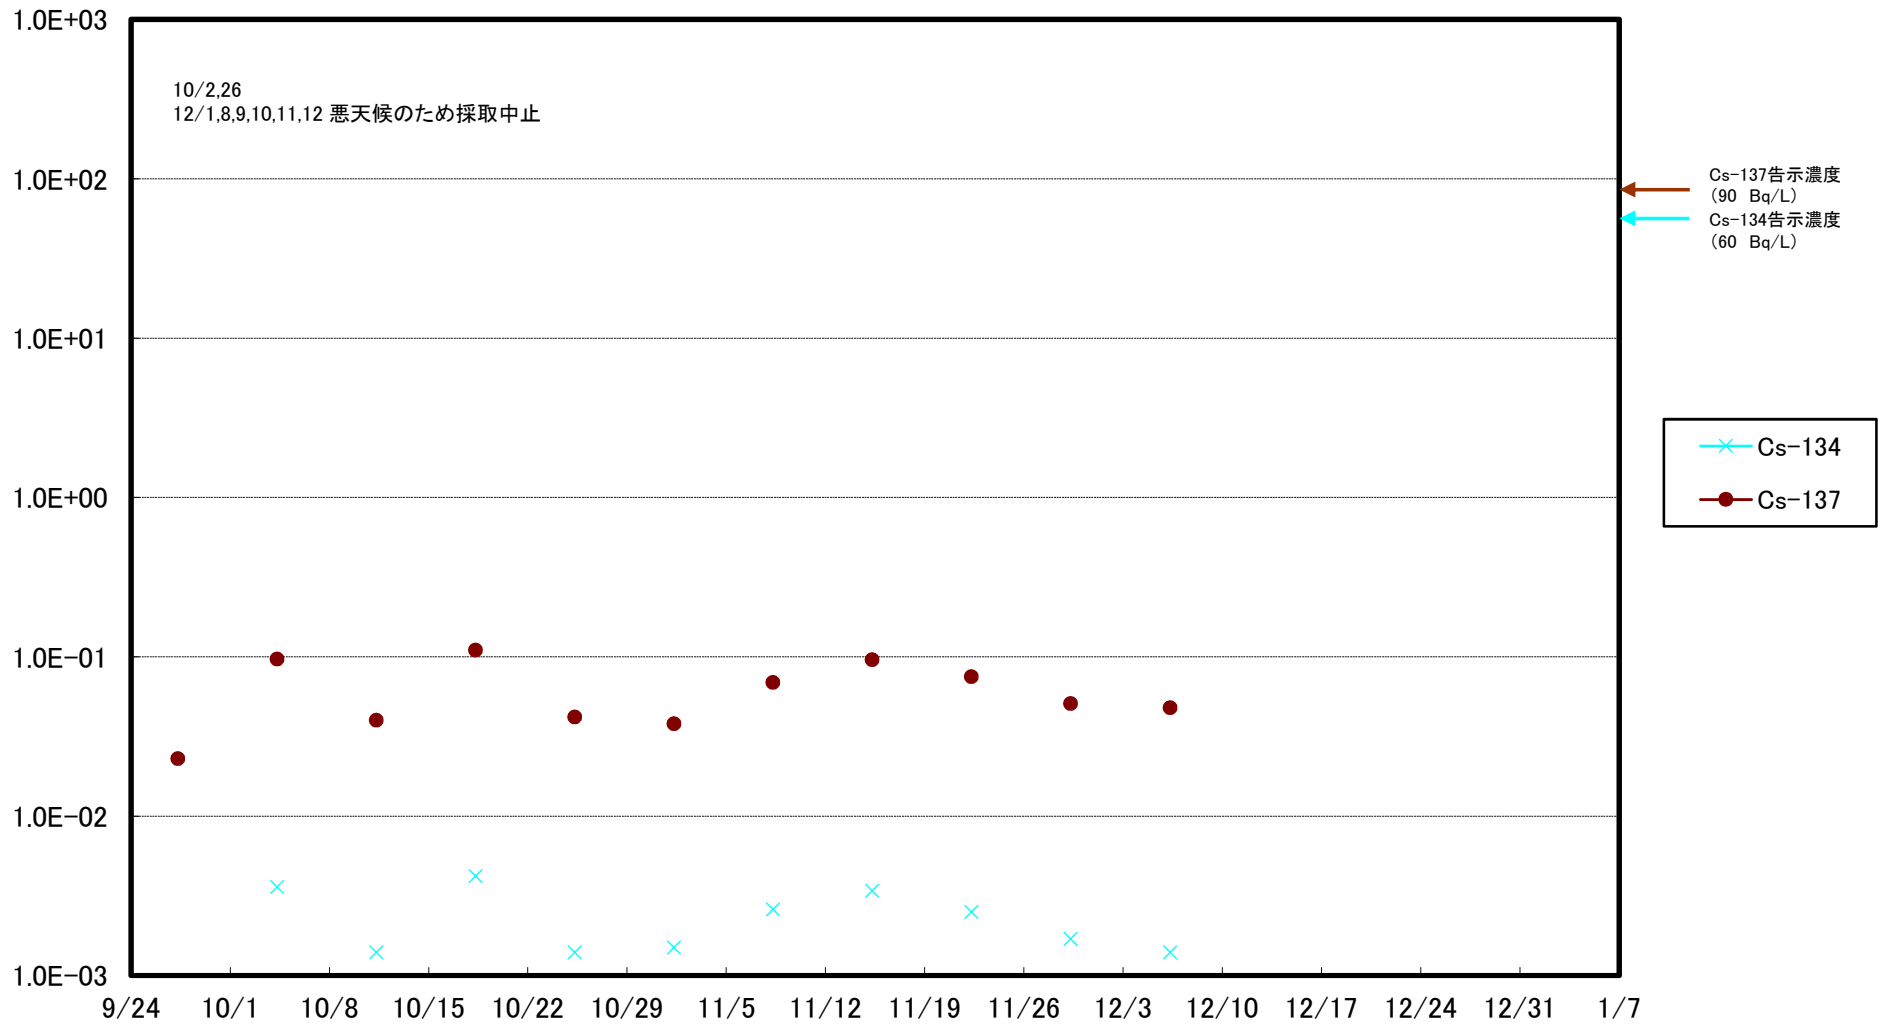

福島第一 5,6号機放水口北側(T-1) 海水放射能濃度(Bq/L)

福島第一 南放水口付近(T-2) 海水放射能濃度(Bq/L)

福島第一 物揚場前海水放射能濃度(Bq/L)

福島第一 1~4号機取水口内北側(東波除堤北側)海水放射能濃度(Bq/L)

福島第一 1~4号機取水口内南側(遮水壁前)海水放射能濃度(Bq/L)

福島第一 6号機取水口前海水放射能濃度(Bq/L)

# 福島第一 港湾口海水放射能濃度 (Bq/L)