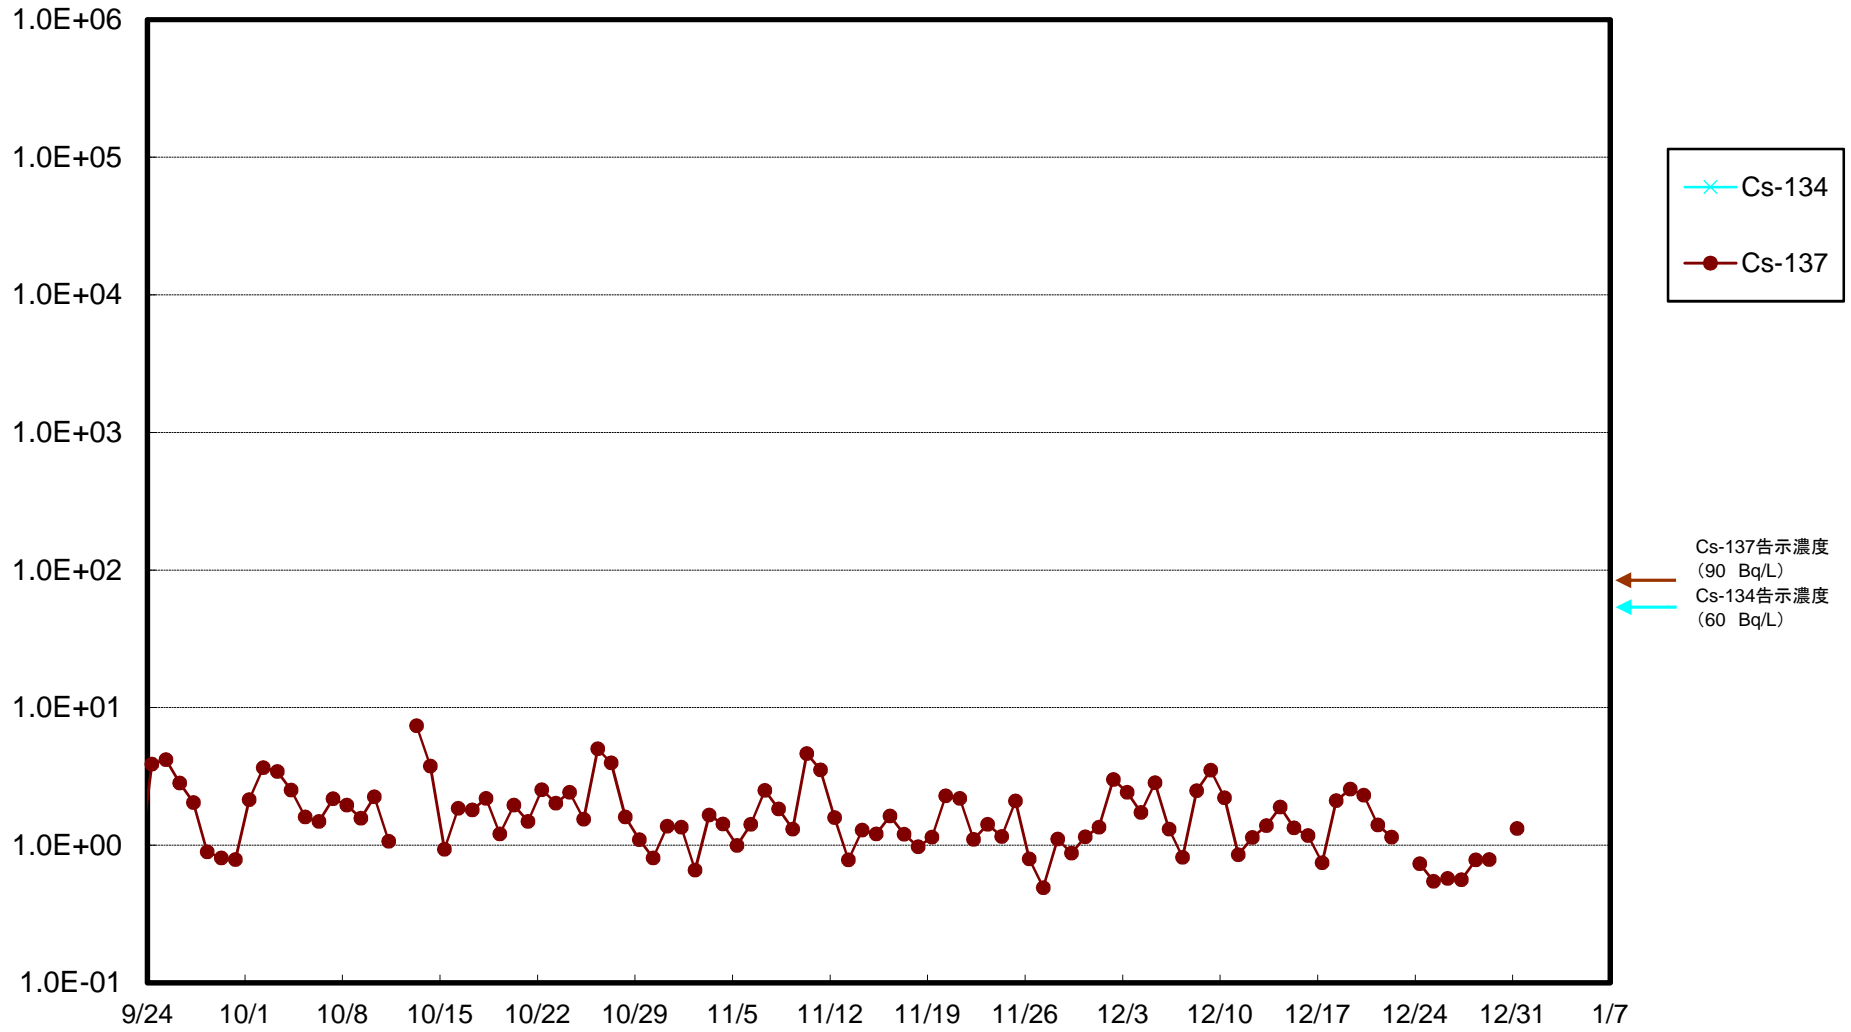

福島第一 5,6号機放水口北側(T-1) 海水放射能濃度(Bq/L)

福島第一 南放水口付近(T-2) 海水放射能濃度(Bq/L)

福島第一 物揚場前海水放射能濃度(Bq/L)

福島第一 1~4号機取水口内北側(東波除堤北側)海水放射能濃度(Bq/L)

福島第一 1~4号機取水口内南側(遮水壁前)海水放射能濃度(Bq/L)

福島第一 6号機取水口前海水放射能濃度(Bq/L)

# 福島第一 港湾口海水放射能濃度 (Bq/L)