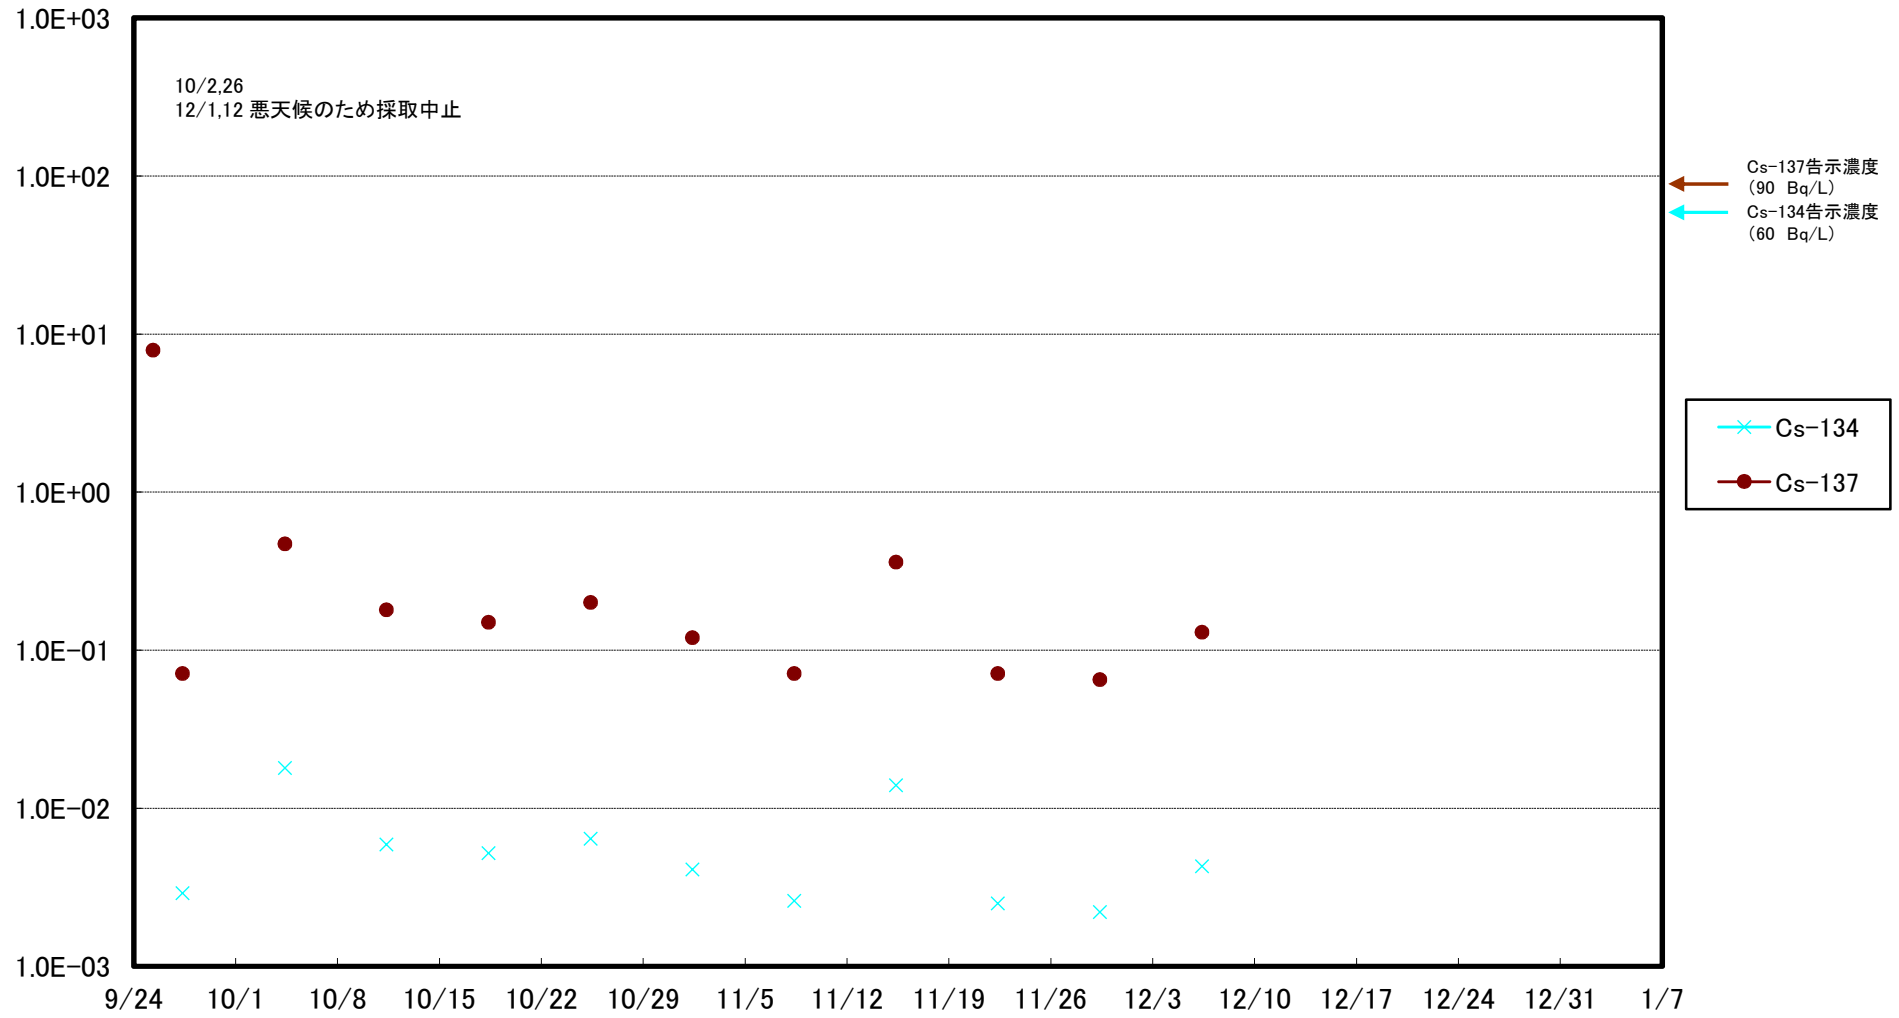

福島第一 5,6号機放水口北側(T-1) 海水放射能濃度(Bq/L)

福島第一 南放水口付近(T-2) 海水放射能濃度(Bq/L)

福島第一 物揚場前海水放射能濃度(Bq/L)

福島第一 1~4号機取水口内北側(東波除堤北側)海水放射能濃度(Bq/L)

福島第一 1~4号機取水口内南側(遮水壁前)海水放射能濃度(Bq/L)

福島第一 6号機取水口前海水放射能濃度(Bq/L)

# 福島第一 港湾口海水放射能濃度 (Bq/L)