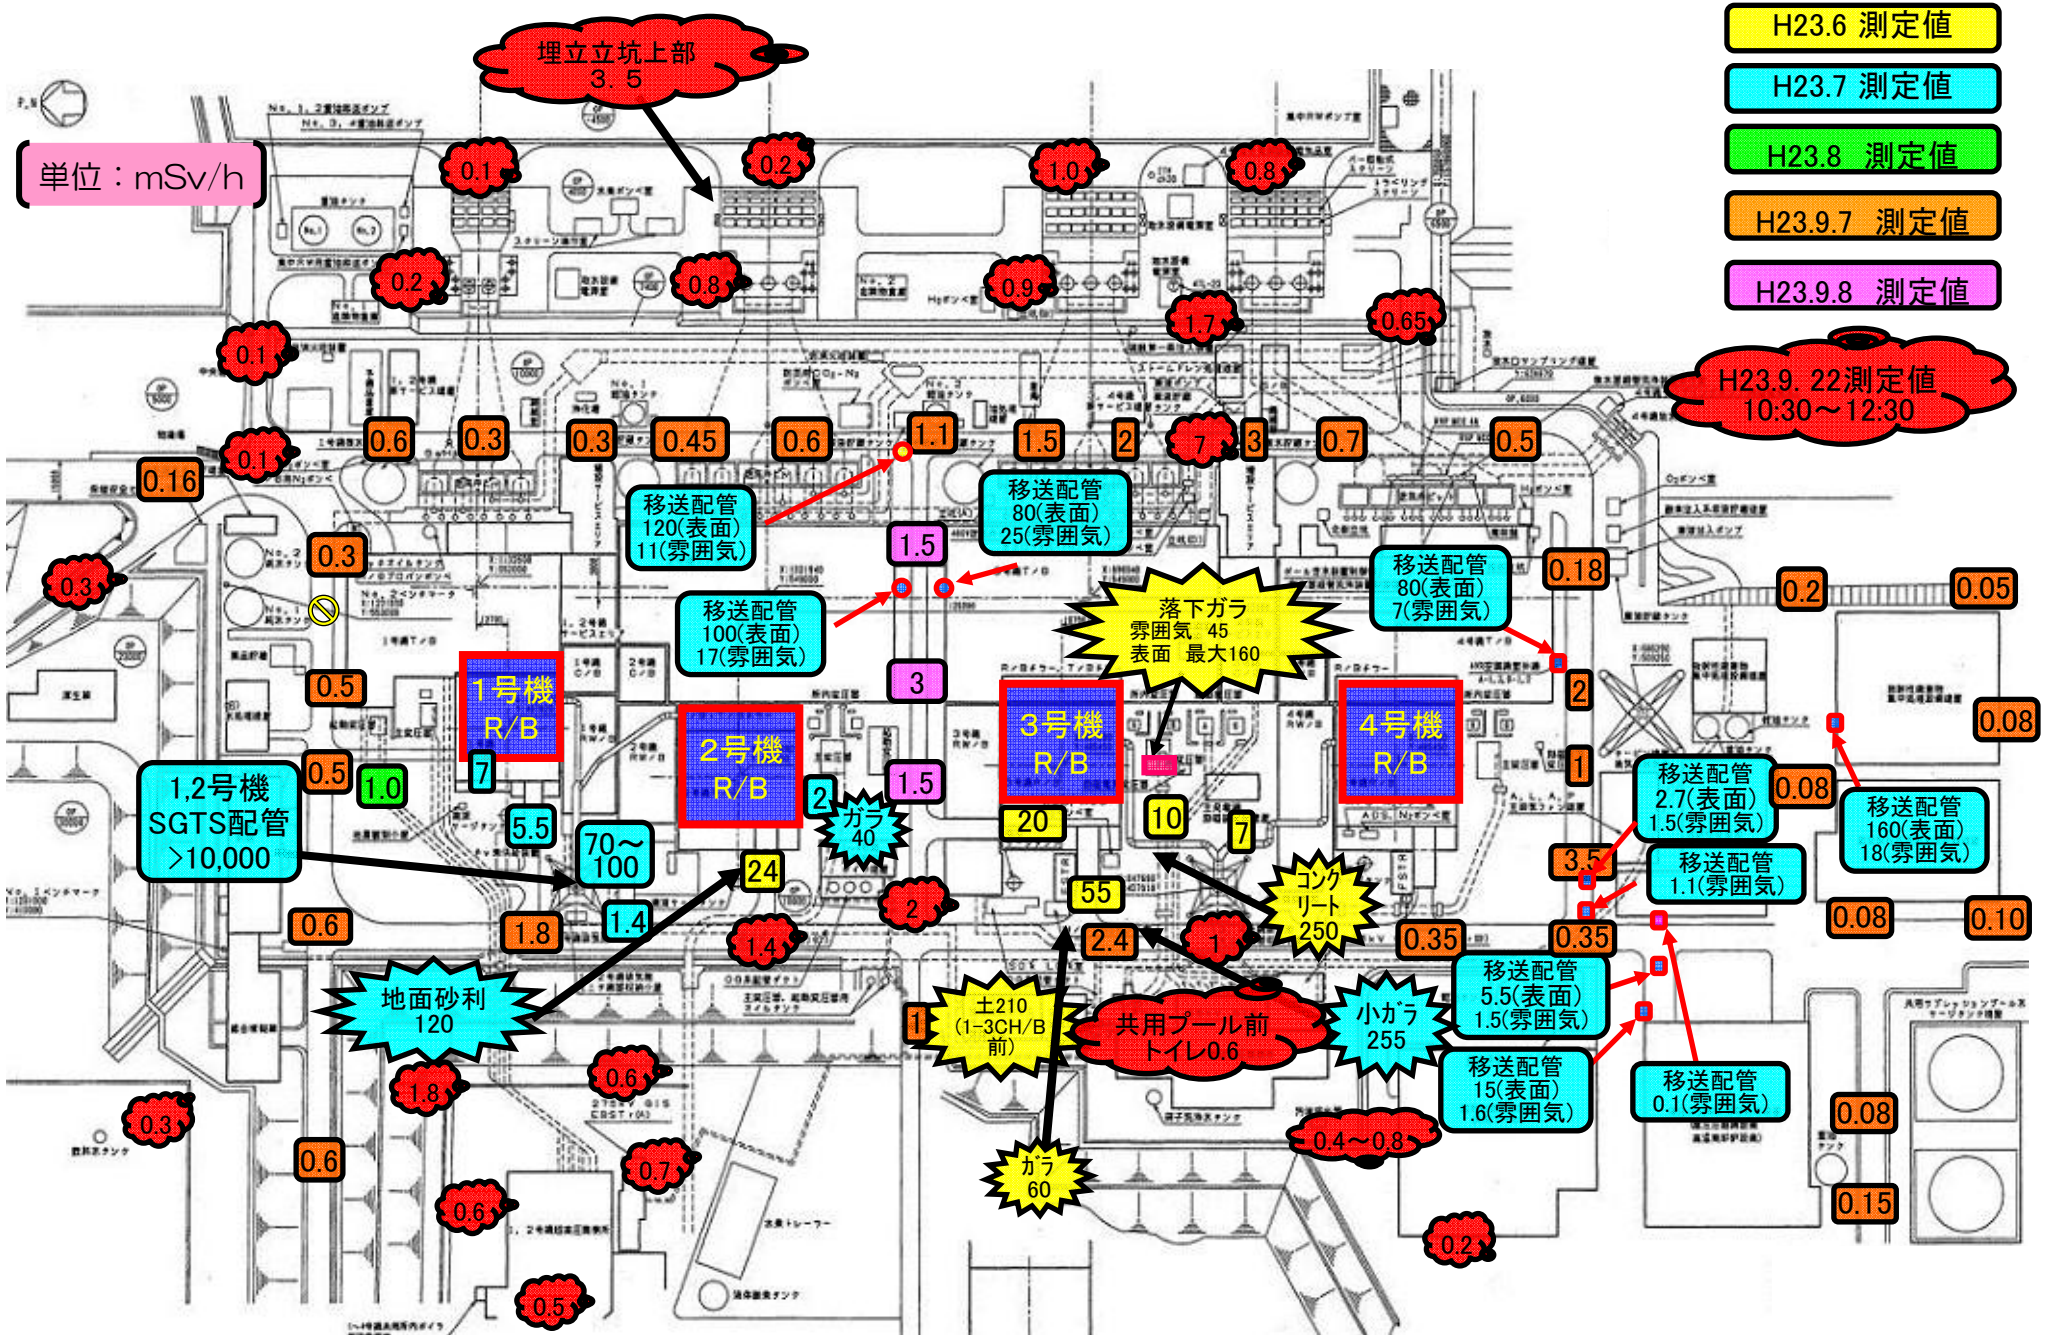

福島第一サーベイマップ (平成23年9月22日 17:00現在)

H23.6 測定値

H23.7 測定値

H23.8 測定値

H23.9.7 測定値

H23.9.8 測定値

H23.9.22測定値
10:30~12:30

単位: mSv/h