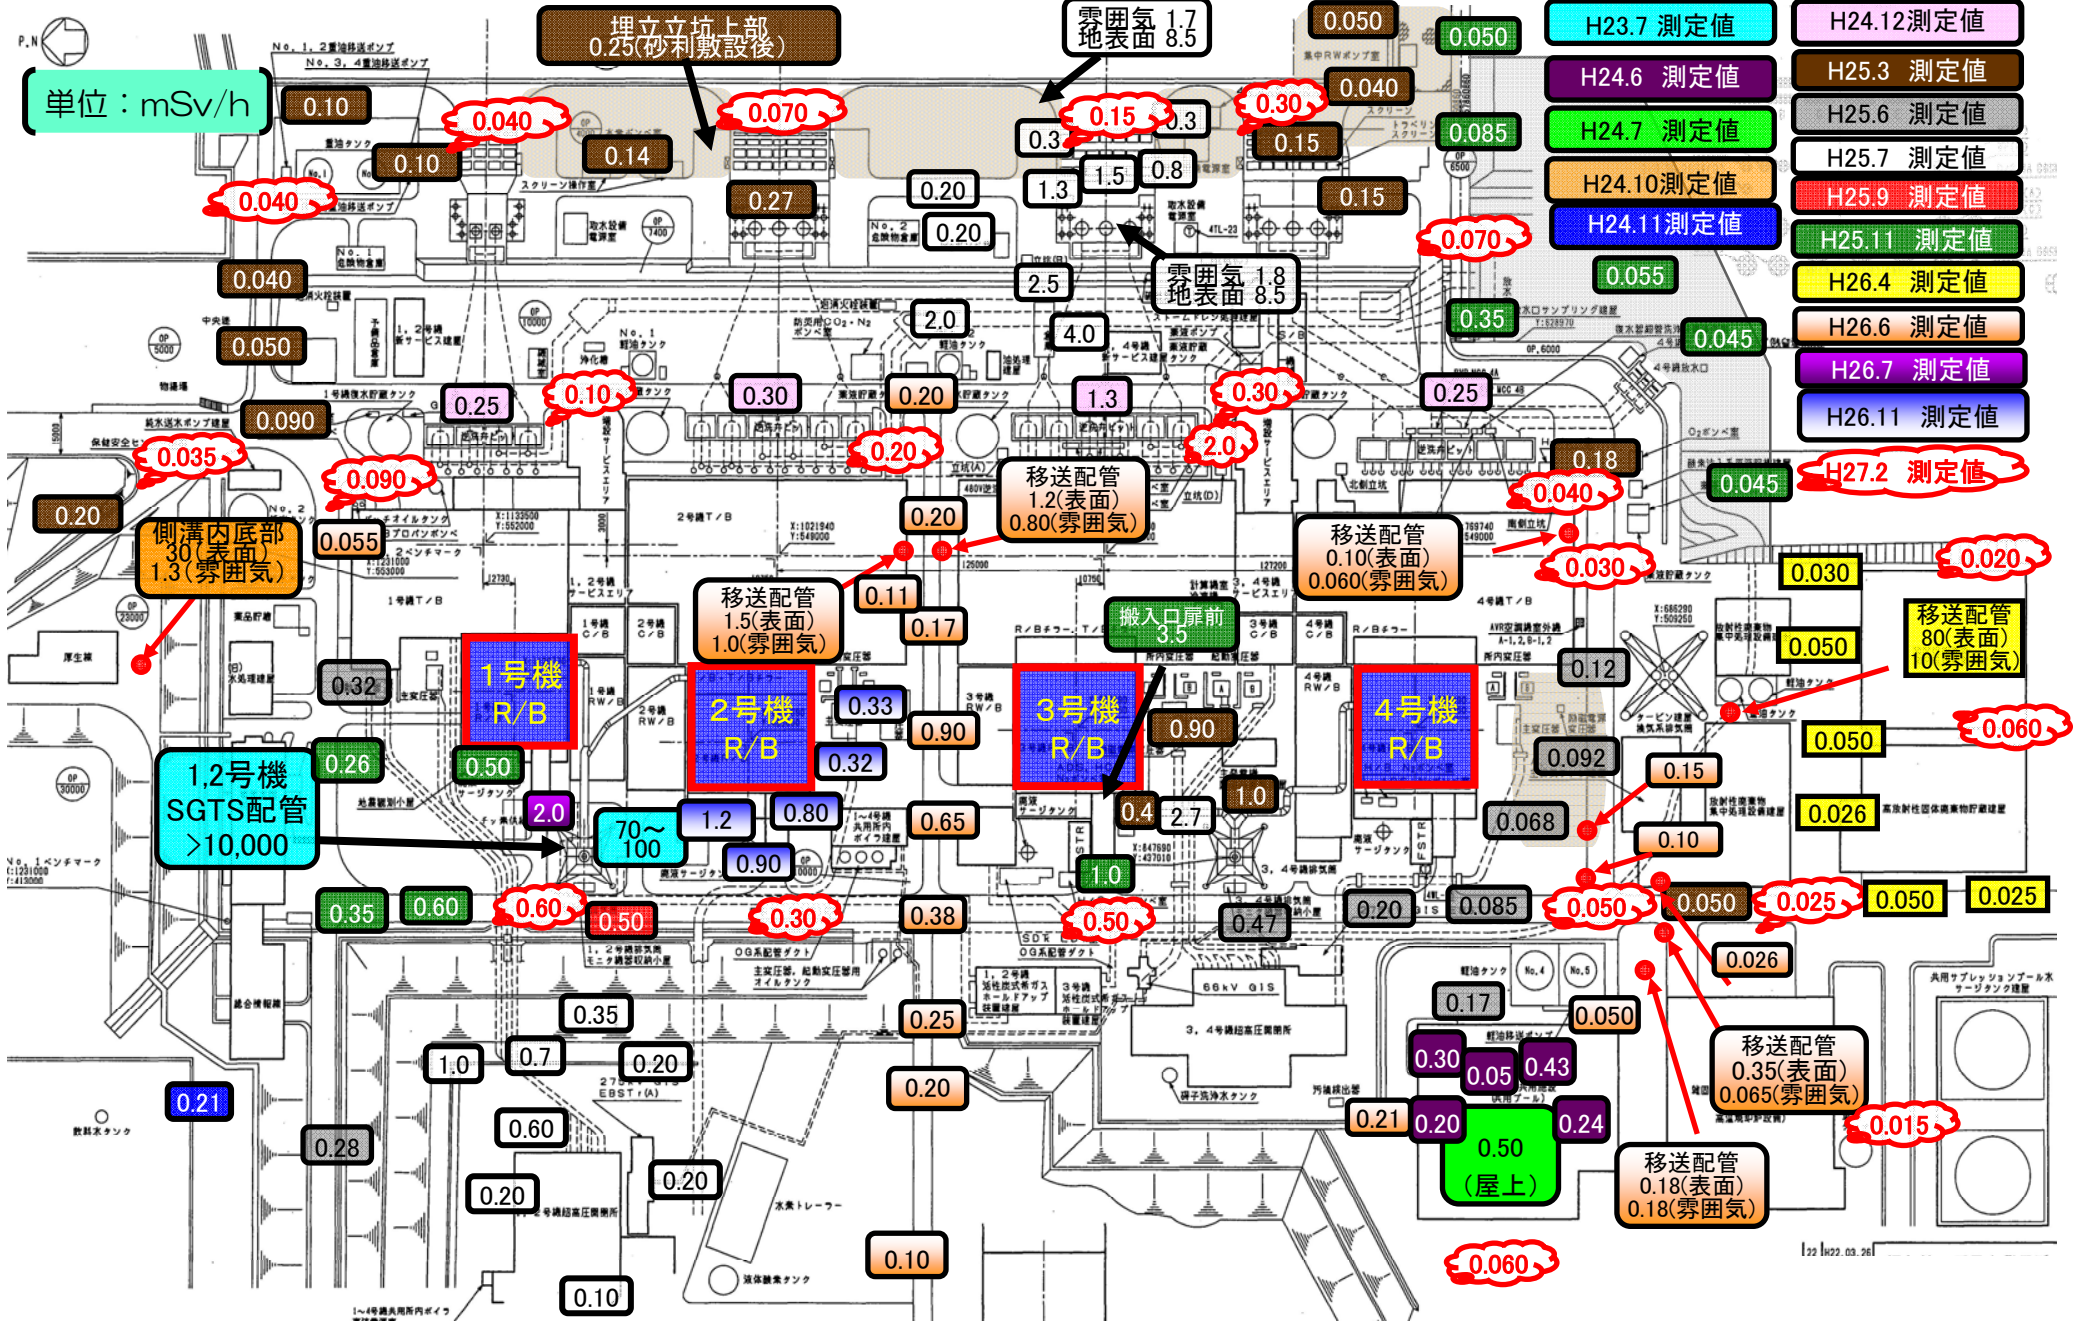

福島第一サーベイマップ (平成27年2月10日 17:00現在)

単位: mSv/h

- | | |
|-----------|------------|
| H23.7 測定値 | H24.12測定値 |
| H24.6 測定値 | H25.3 測定値 |
| H24.7 測定値 | H25.6 測定値 |
| H24.10測定値 | H25.7 測定値 |
| H24.11測定値 | H25.9 測定値 |
| | H25.11 測定値 |
| | H26.4 測定値 |
| | H26.6 測定値 |
| | H26.7 測定値 |
| | H26.11 測定値 |
| | H27.2 測定値 |