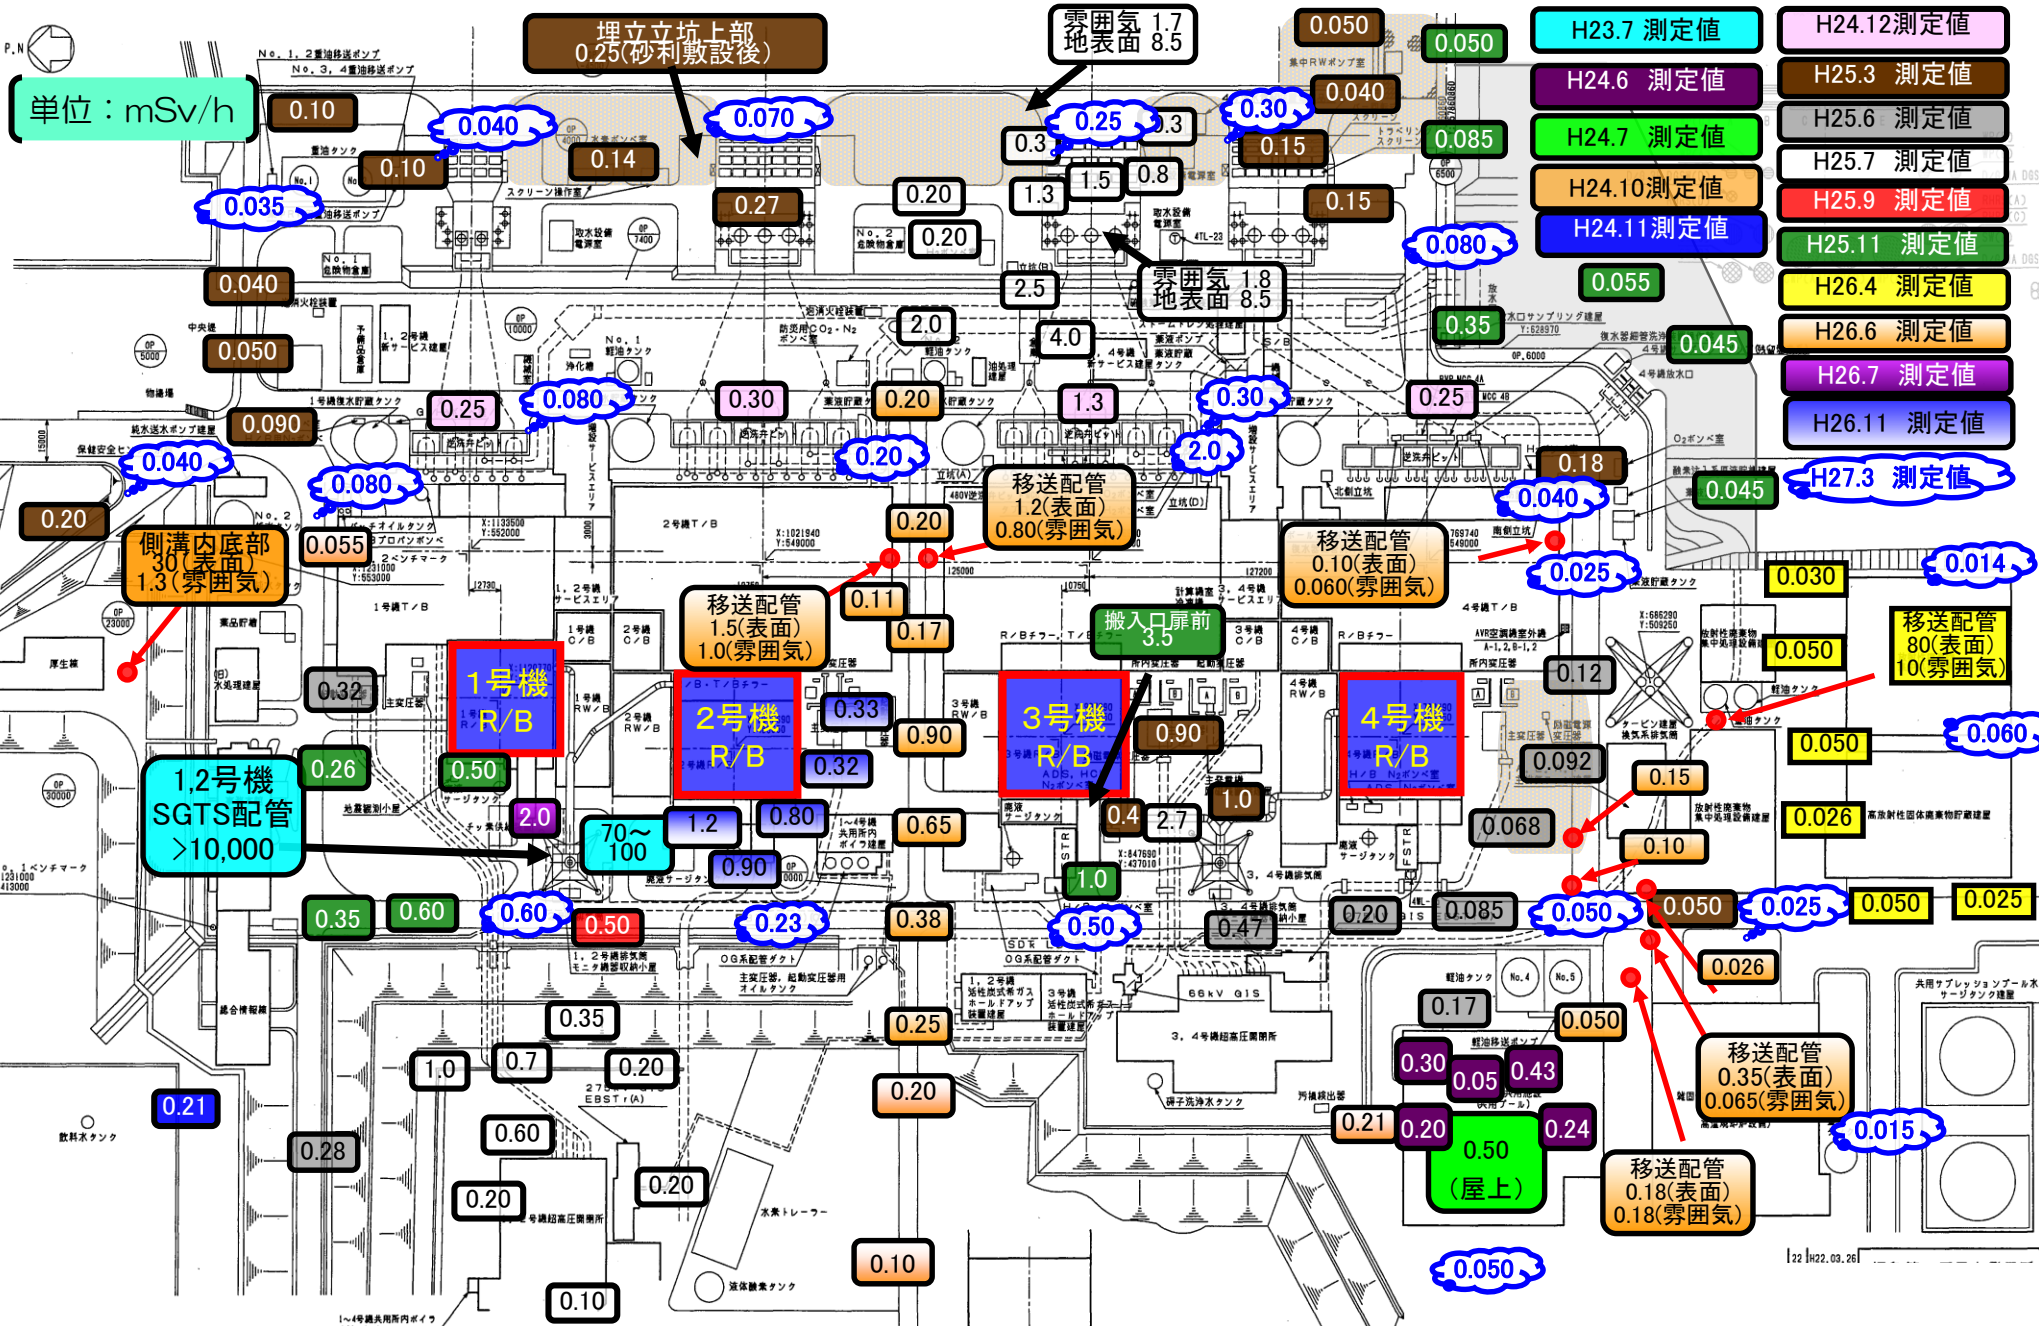

福島第一サーベイマップ (平成27年3月5日 17:00現在)

単位: mSv/h

H23.7 測定値	H24.12測定値
H24.6 測定値	H25.3 測定値
H24.7 測定値	H25.6 測定値
H24.10測定値	H25.7 測定値
H24.11測定値	H25.9 測定値
	H25.11 測定値
	H26.4 測定値
	H26.6 測定値
	H26.7 測定値
	H26.11 測定値
	H27.3 測定値