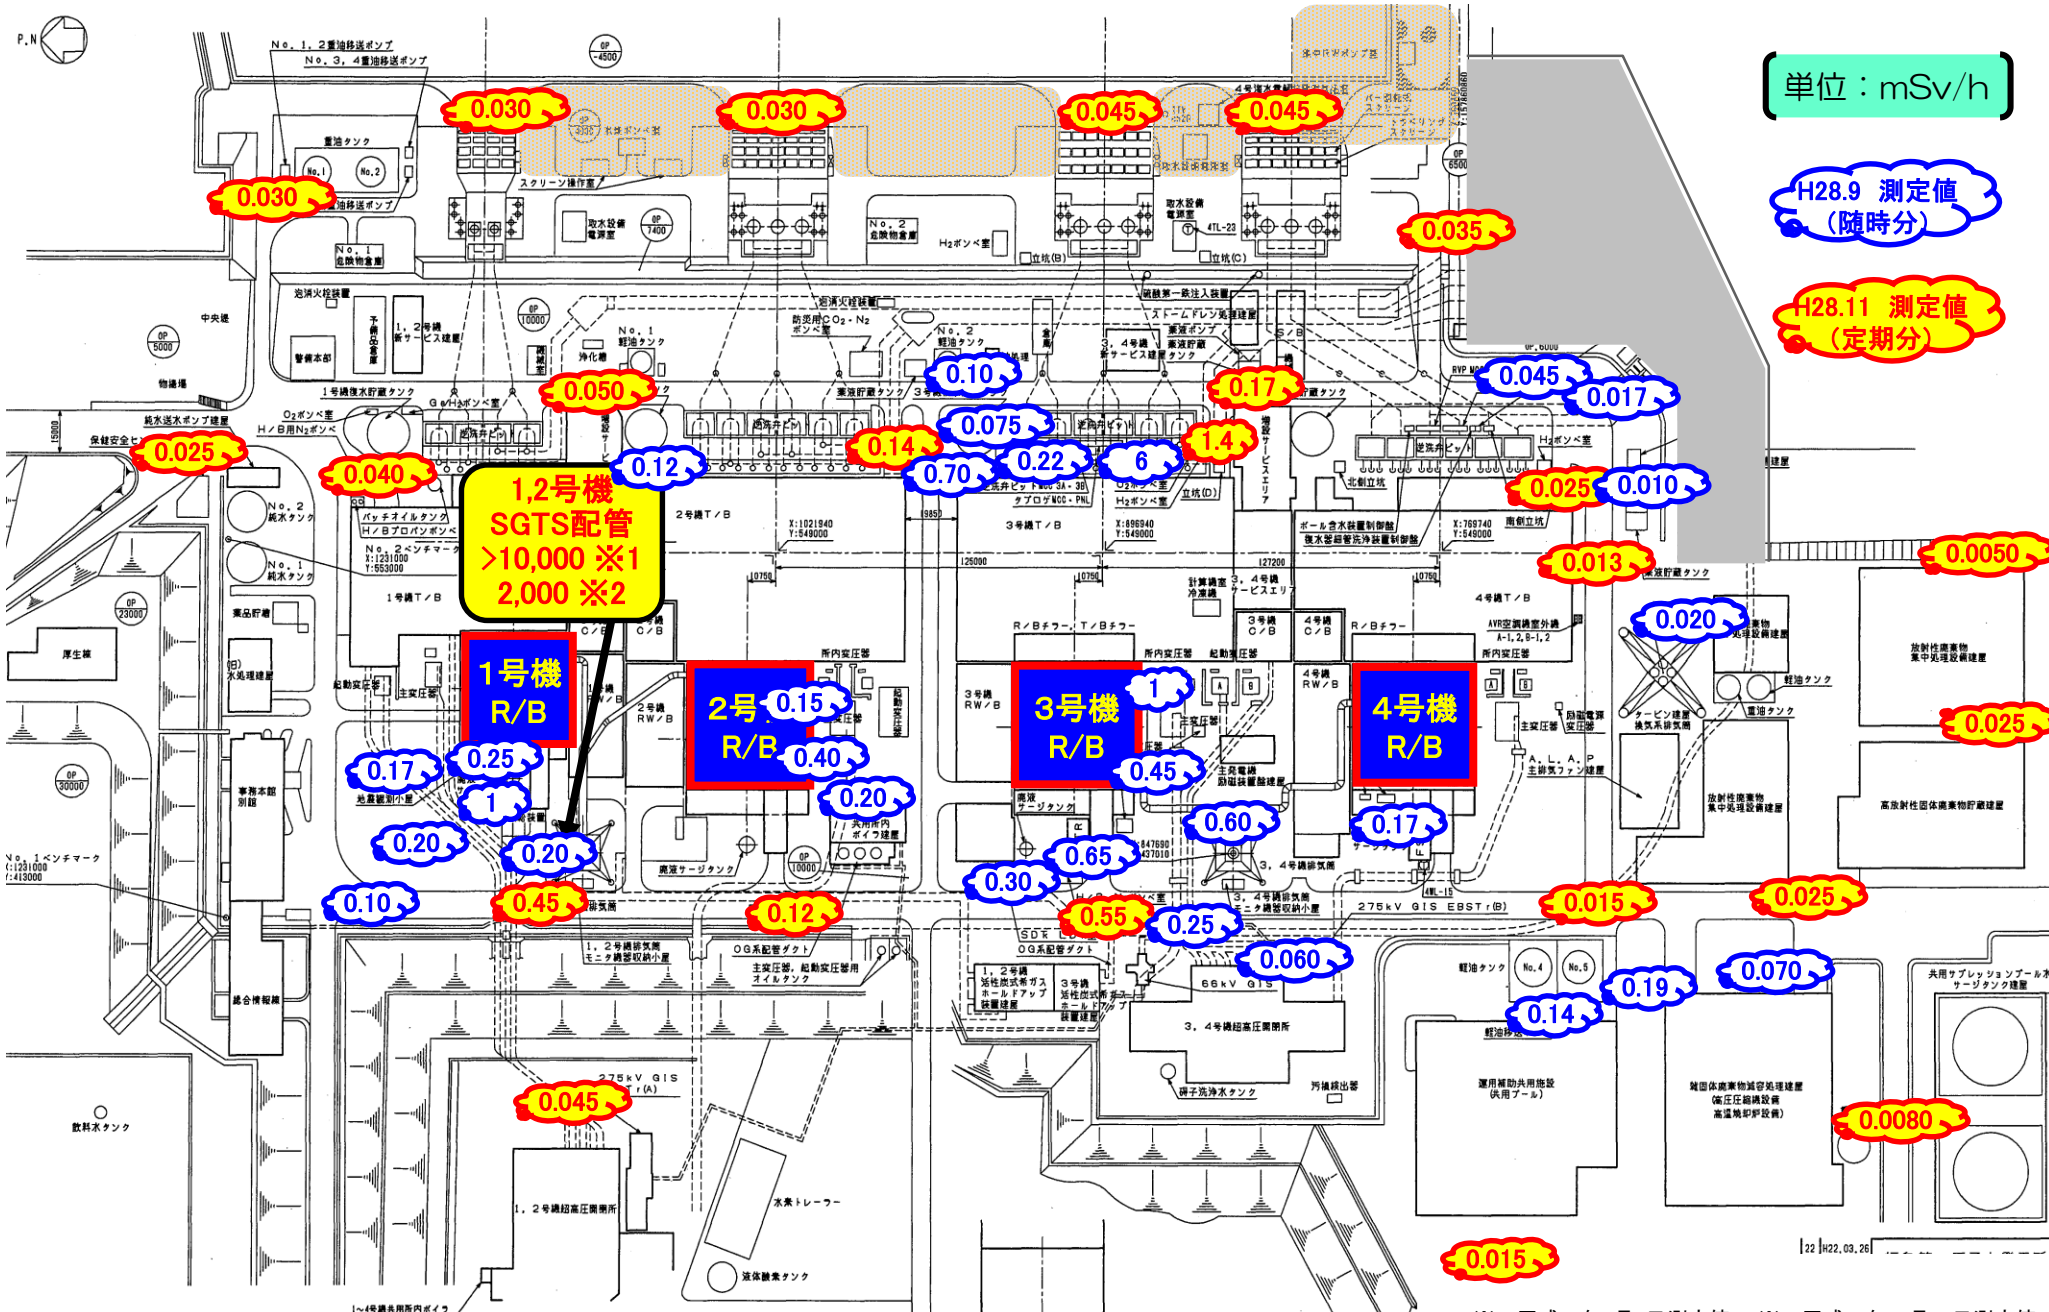

# 福島第一サーベイマップ (平成28年11月分)

単位：mSv/h

H28.9 測定値  
(随時分)

H28.11 測定値  
(定期分)

※1: 平成23年8月1日測定値 ※2: 平成27年10月21日測定値