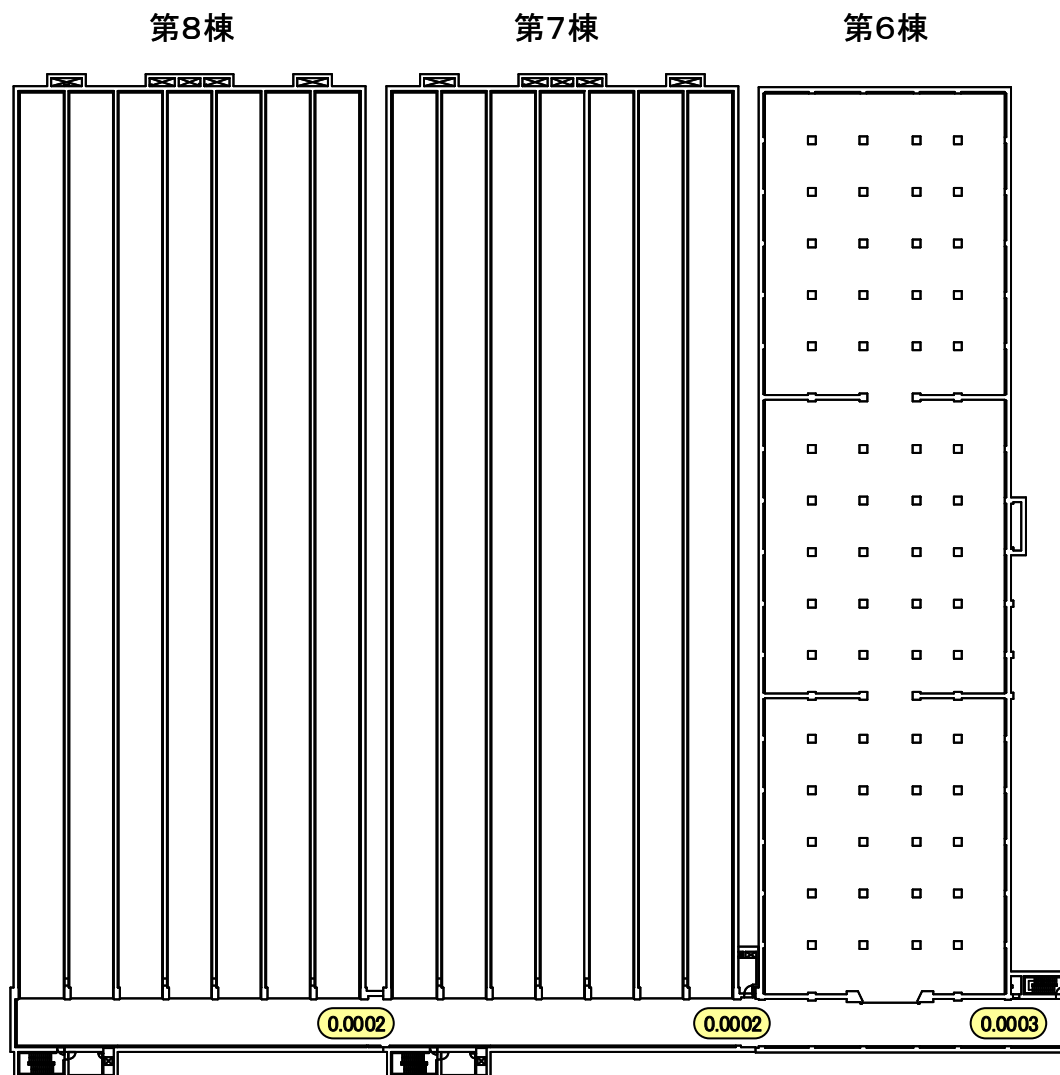

2019年3月29日
東京電力ホールディングス株式会社
福島第一廃炉推進カンパニー

建屋内の空間線量率について

データ採取期間

- ・ 固体廃棄物貯蔵庫：2018年1月1日～2018年12月31日

第2棟固体廃棄物貯蔵庫

第1棟固体廃棄物貯蔵庫

福島第一 原子力発電所

図面名称:

固体廃棄物貯蔵庫 第9棟 3階

[単位: mSv/h]