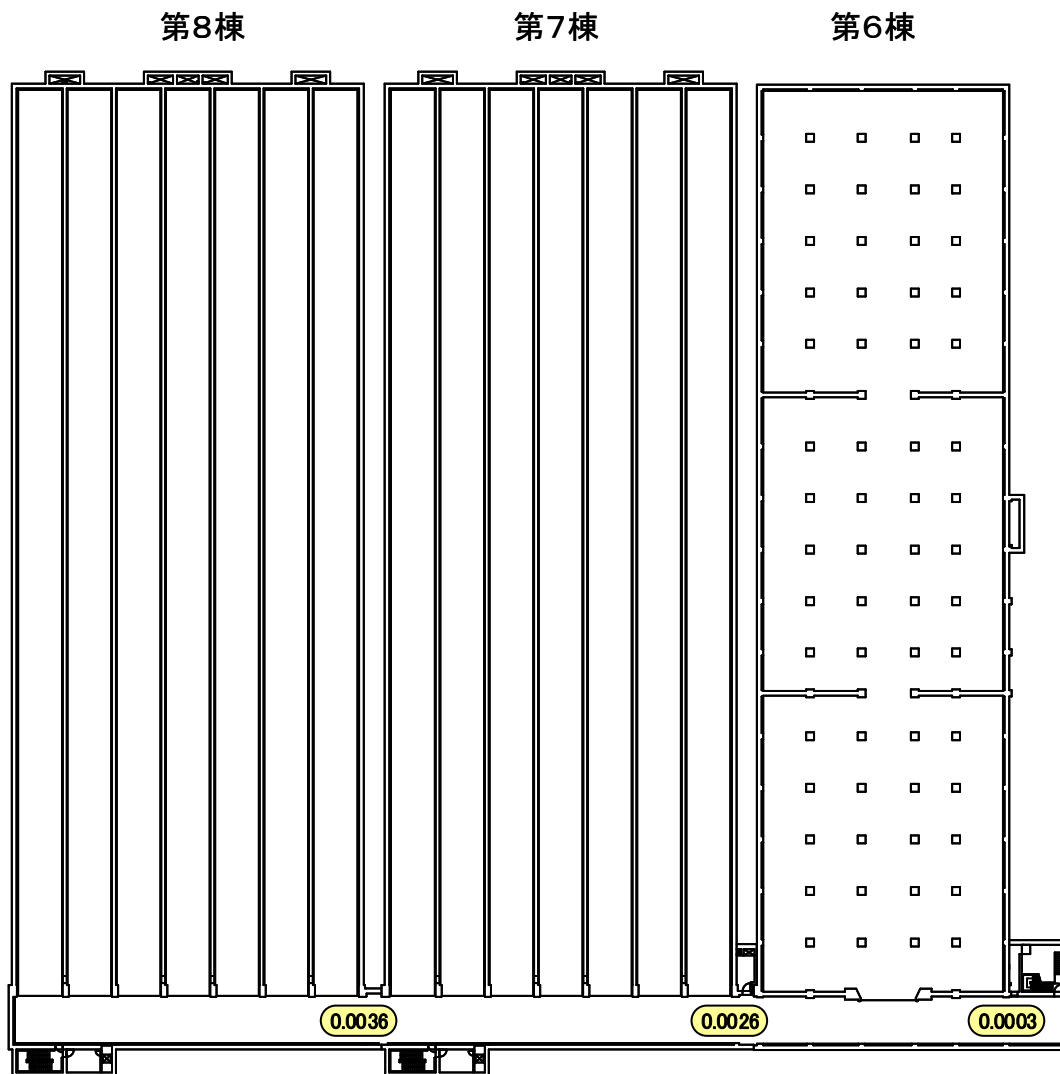

2019年3月29日
東京電力ホールディングス株式会社
福島第一廃炉推進カンパニー

建屋内の空間線量率について

データ採取期間

- ・ 固体廃棄物貯蔵庫：2018年1月1日～2018年12月31日

第2棟固体廃棄物貯蔵庫

第1棟固体廃棄物貯蔵庫

福島第一 原子力発電所

図面名称:

固体廃棄物貯蔵庫 第9棟 3階

[単位: mSv/h]