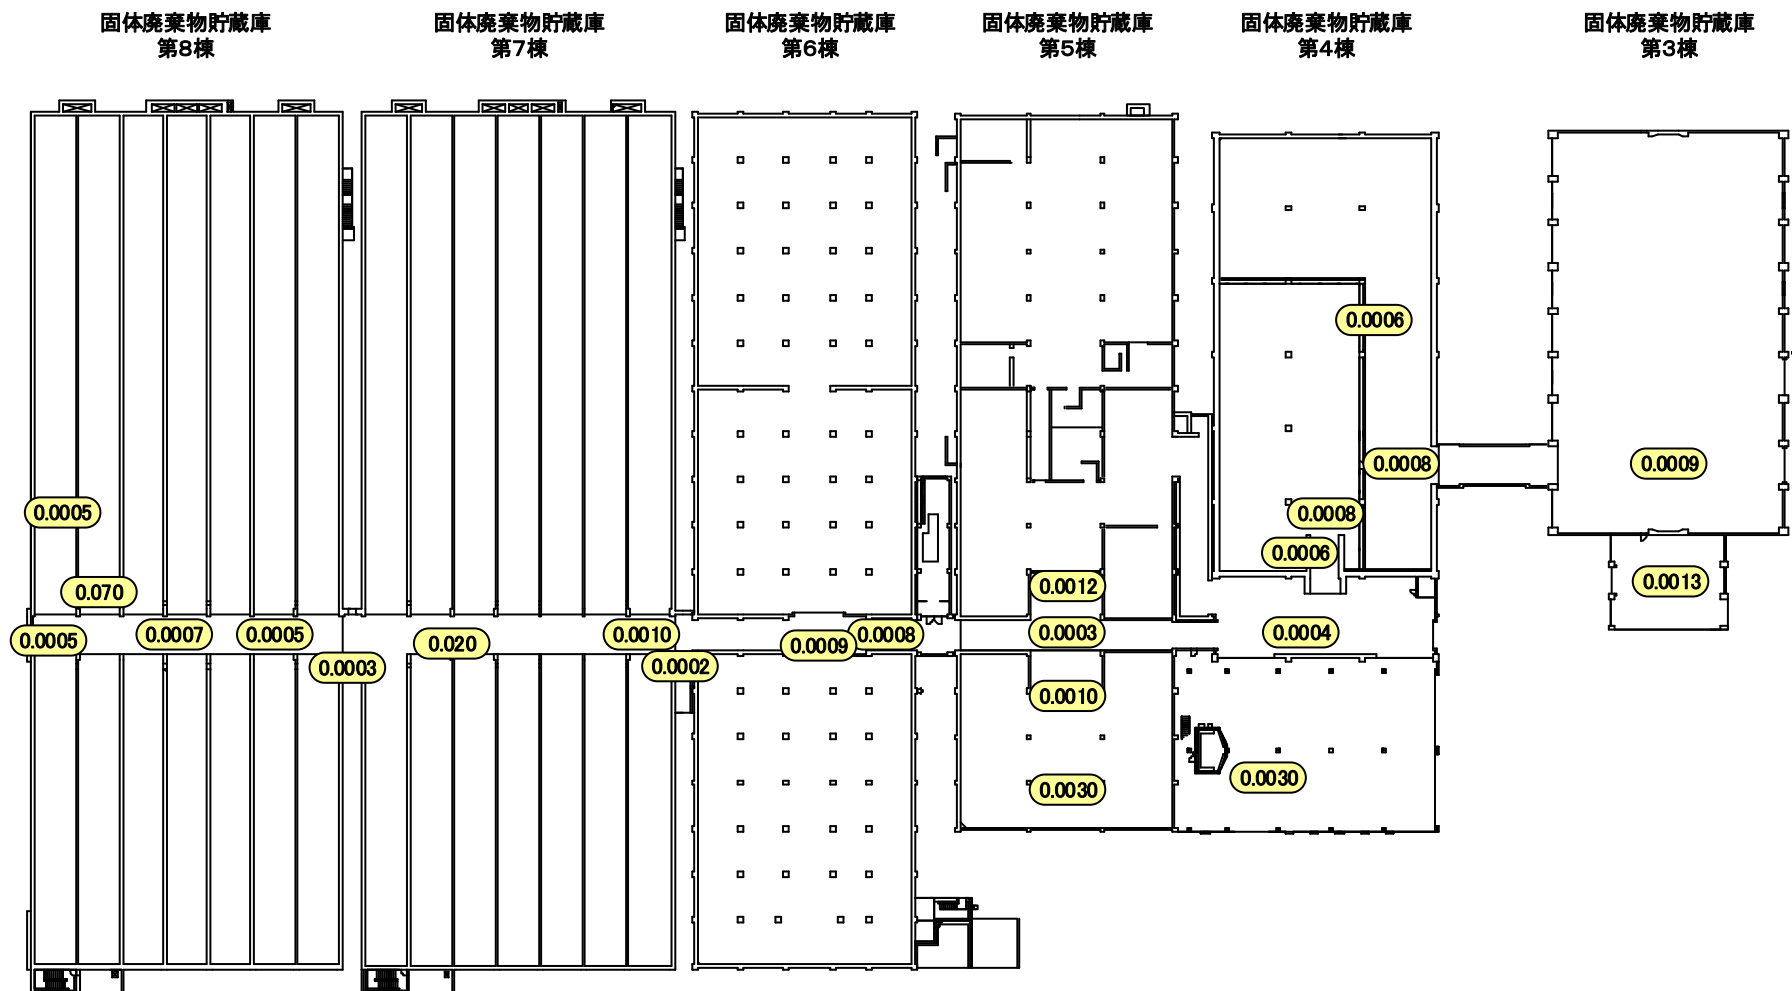

2019年3月29日
東京電力ホールディングス株式会社
福島第一廃炉推進カンパニー

建屋内の空間線量率について

データ採取期間

- ・ 固体廃棄物貯蔵庫：2018年1月1日～2018年12月31日

第2棟固体廃棄物貯蔵庫

第1棟固体廃棄物貯蔵庫

福島第一 原子力発電所

図面名称:

固体廃棄物貯蔵庫 第9棟 3階

[単位: mSv/h]