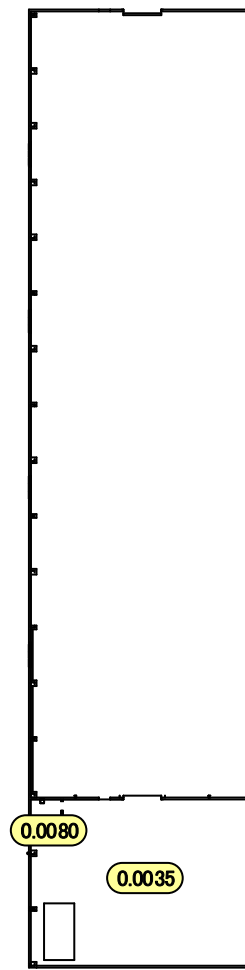

2019年3月29日
東京電力ホールディングス株式会社
福島第一廃炉推進カンパニー

建屋内の空間線量率について

データ採取期間

- ・ 固体廃棄物貯蔵庫：2018年1月1日～2018年12月31日

第2棟固体廃棄物貯蔵庫

第1棟固体廃棄物貯蔵庫

福島第一 原子力発電所

図面名称:

固体廃棄物貯蔵庫 第9棟 3階

[単位: mSv/h]