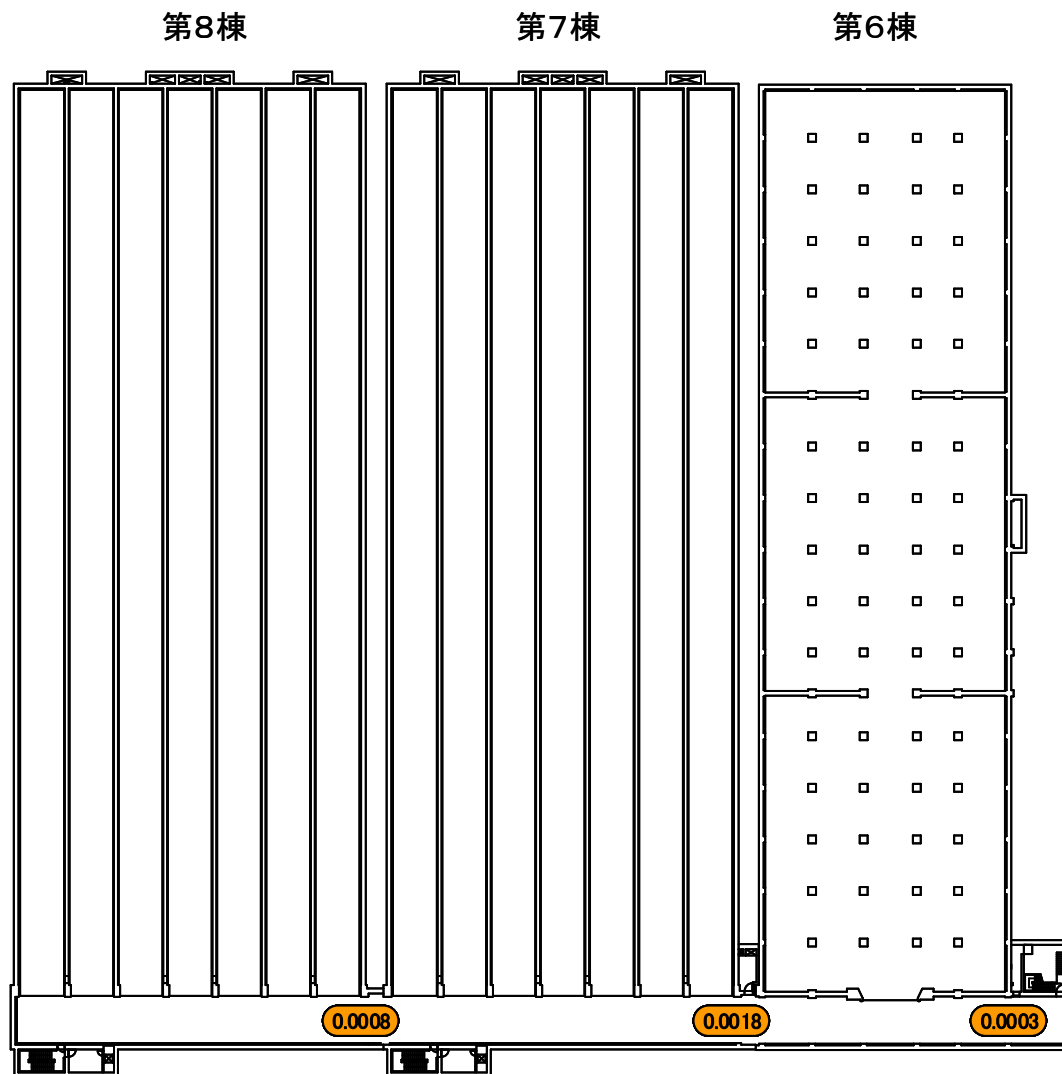

2020年8月31日
東京電力ホールディングス株式会社
福島第一廃炉推進カンパニー

建屋内の空間線量率について

データ採取期間

- ・ 固体廃棄物貯蔵庫：2019年4月1日～2020年3月31日

第2棟固体廃棄物貯蔵庫

第1棟固体廃棄物貯蔵庫

福島第一 原子力発電所

図面名称:

固体廃棄物貯蔵庫 第9棟 3階

[単位: mSv/h]