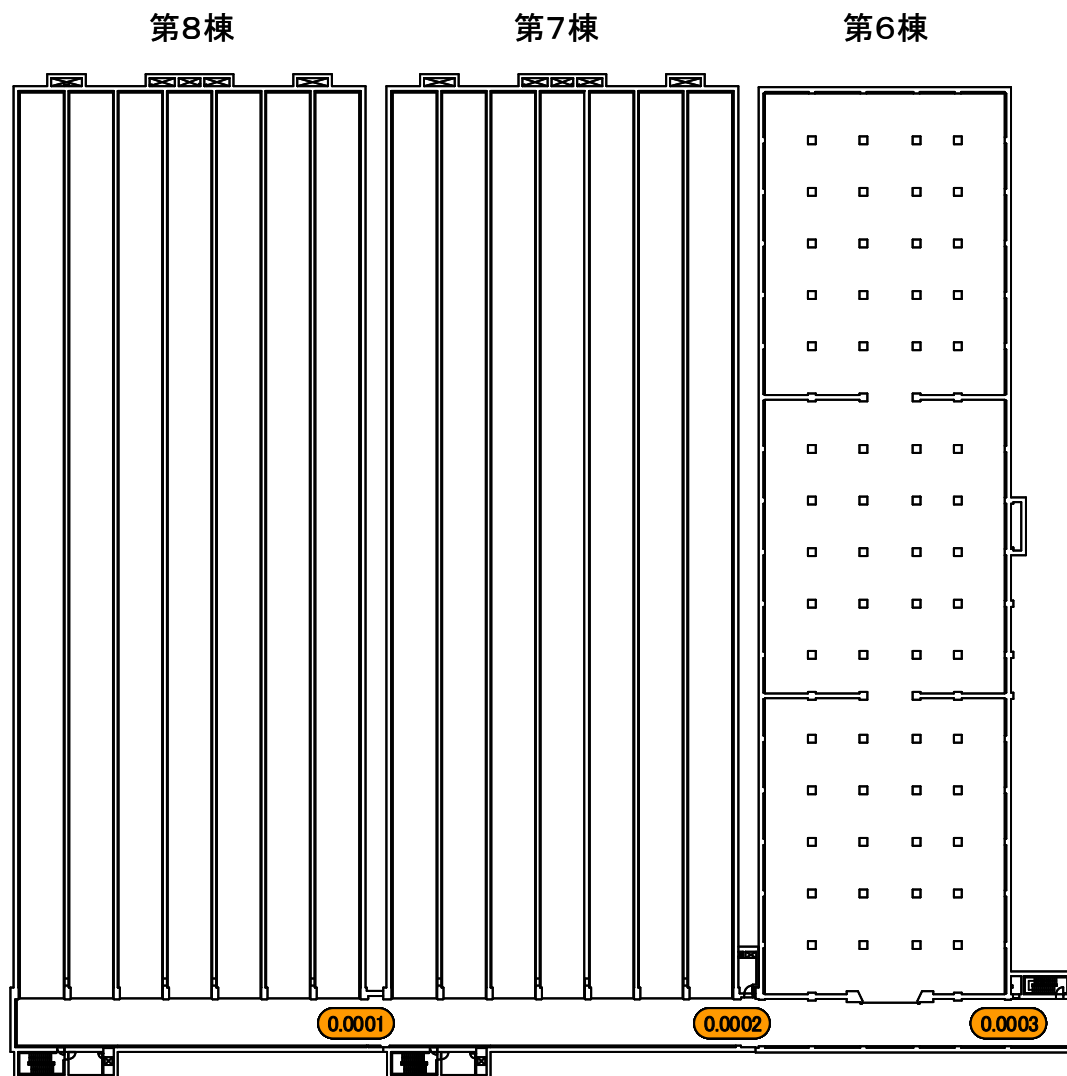

2020年8月31日
東京電力ホールディングス株式会社
福島第一廃炉推進カンパニー

建屋内の空間線量率について

データ採取期間

- ・ 固体廃棄物貯蔵庫：2019年4月1日～2020年3月31日

第2棟固体廃棄物貯蔵庫

第1棟固体廃棄物貯蔵庫

福島第一 原子力発電所

図面名称:

固体廃棄物貯蔵庫 第9棟 3階

[単位: mSv/h]