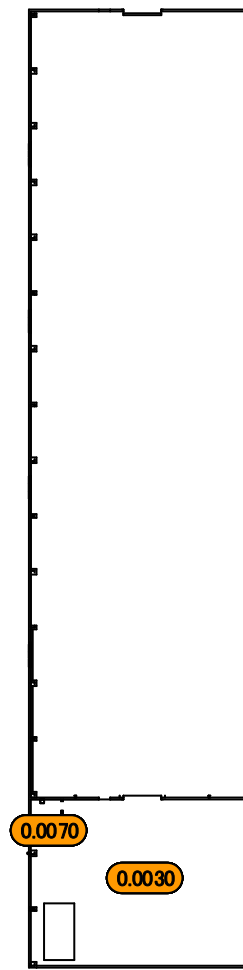

2020年8月31日
東京電力ホールディングス株式会社
福島第一廃炉推進カンパニー

建屋内の空間線量率について

データ採取期間

- ・ 固体廃棄物貯蔵庫：2019年4月1日～2020年3月31日

第2棟固体廃棄物貯蔵庫

第1棟固体廃棄物貯蔵庫

福島第一 原子力発電所

図面名称:

固体廃棄物貯蔵庫 第9棟 3階

[単位: mSv/h]