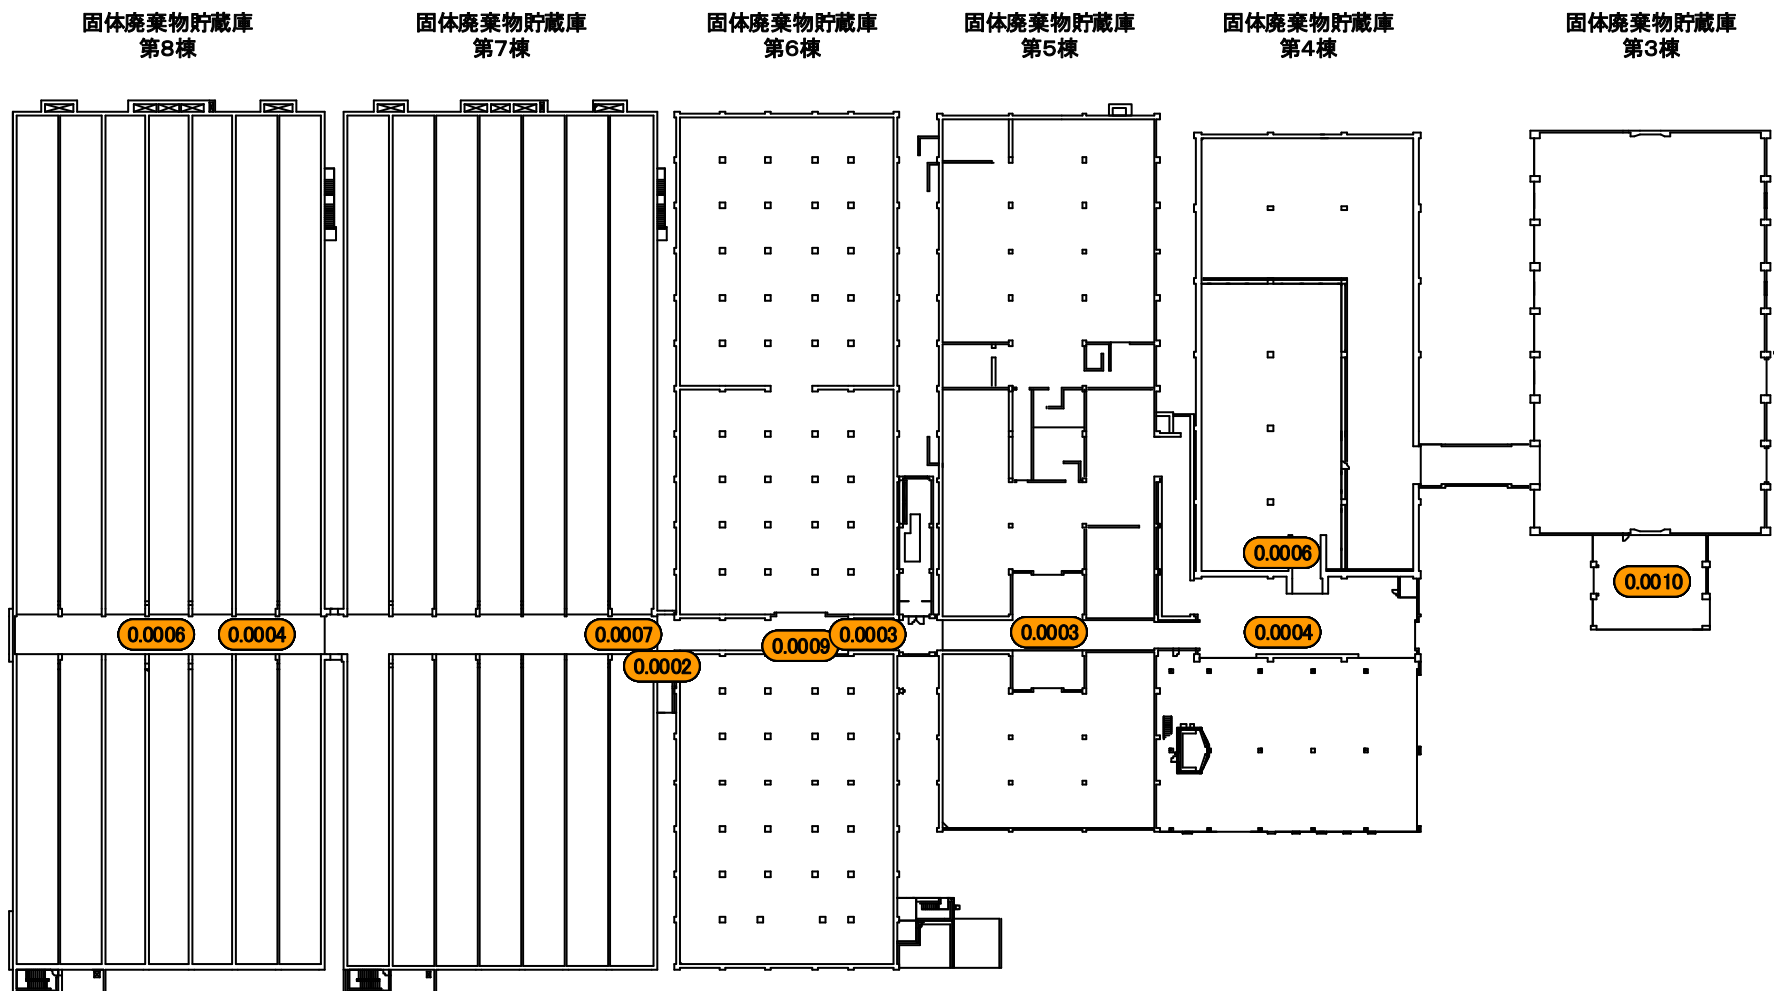

2020年8月31日
東京電力ホールディングス株式会社
福島第一廃炉推進カンパニー

建屋内の空間線量率について

データ採取期間

- ・ 固体廃棄物貯蔵庫：2019年4月1日～2020年3月31日

第2棟固体廃棄物貯蔵庫

第1棟固体廃棄物貯蔵庫

福島第一 原子力発電所

図面名称:

固体廃棄物貯蔵庫 第9棟 3階

[単位: mSv/h]