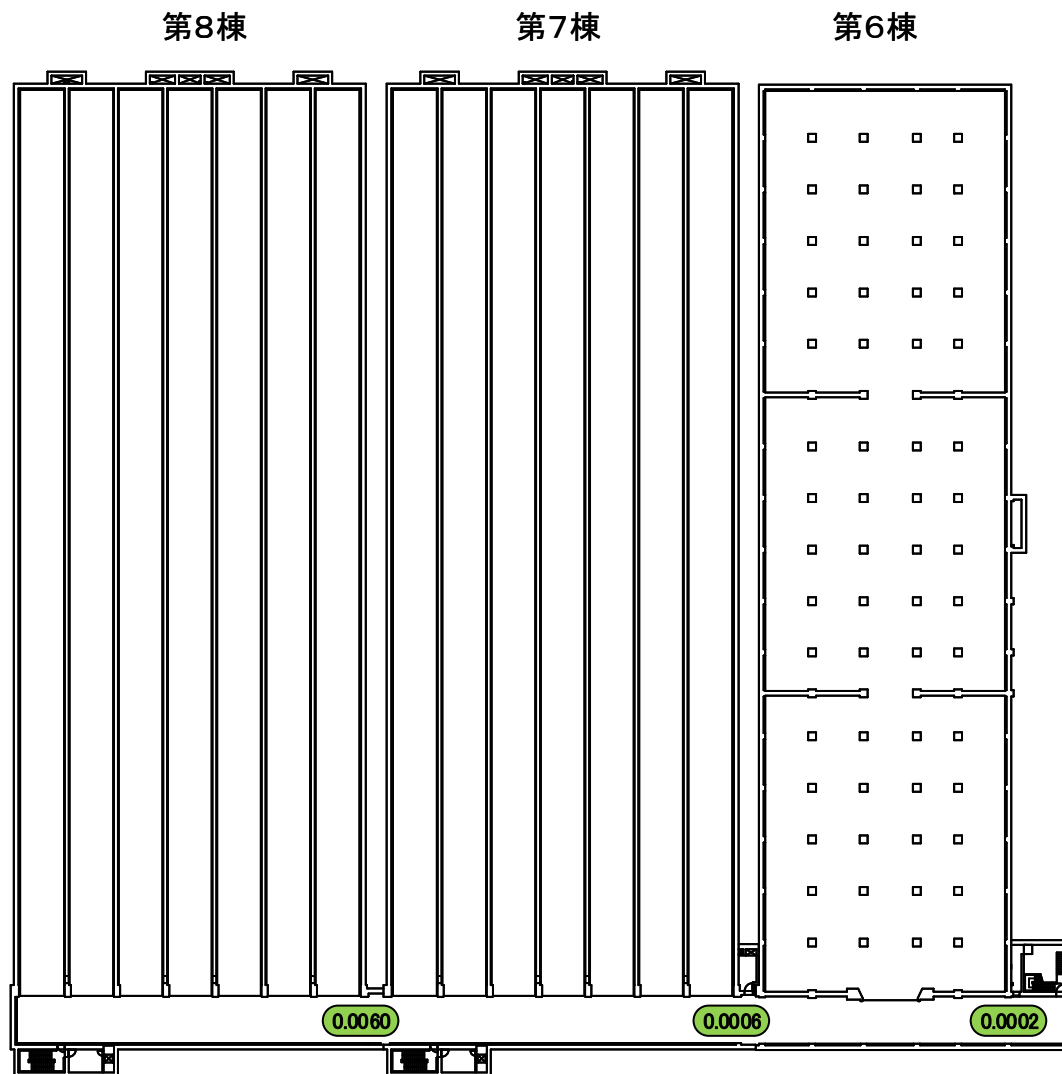

2021年8月27日
東京電力ホールディングス株式会社
福島第一廃炉推進カンパニー

建屋内の空間線量率について

データ採取期間

- ・ 固体廃棄物貯蔵庫：2020年4月1日～2021年3月31日

第2棟固体廃棄物貯蔵庫

第1棟固体廃棄物貯蔵庫

福島第一 原子力発電所

図面名称:

固体廃棄物貯蔵庫 第9棟 3階

[単位: mSv/h]