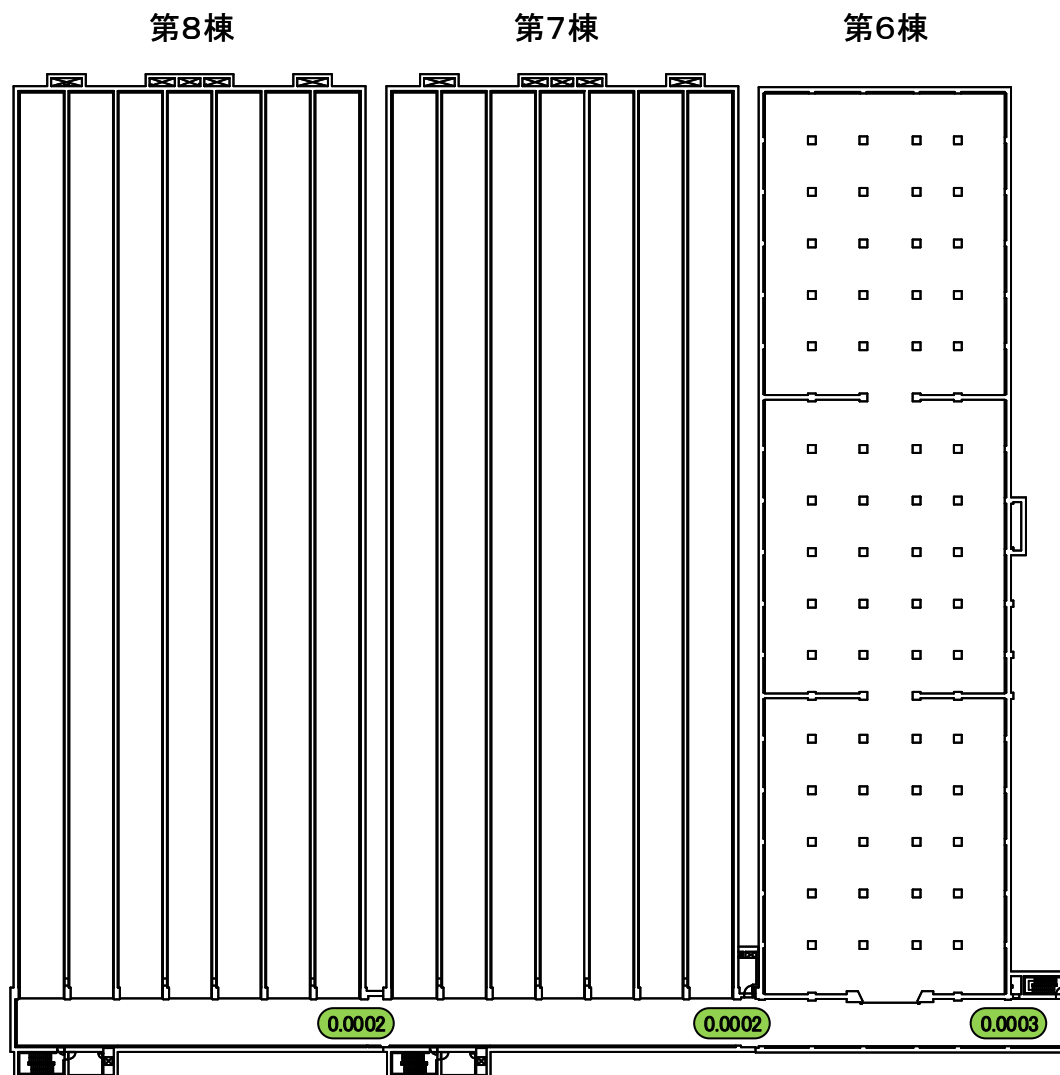

2021年8月27日
東京電力ホールディングス株式会社
福島第一廃炉推進カンパニー

建屋内の空間線量率について

データ採取期間

- ・ 固体廃棄物貯蔵庫：2020年4月1日～2021年3月31日

第2棟固体廃棄物貯蔵庫

第1棟固体廃棄物貯蔵庫

福島第一 原子力発電所

図面名称:

固体廃棄物貯蔵庫 第9棟 3階

[単位: mSv/h]