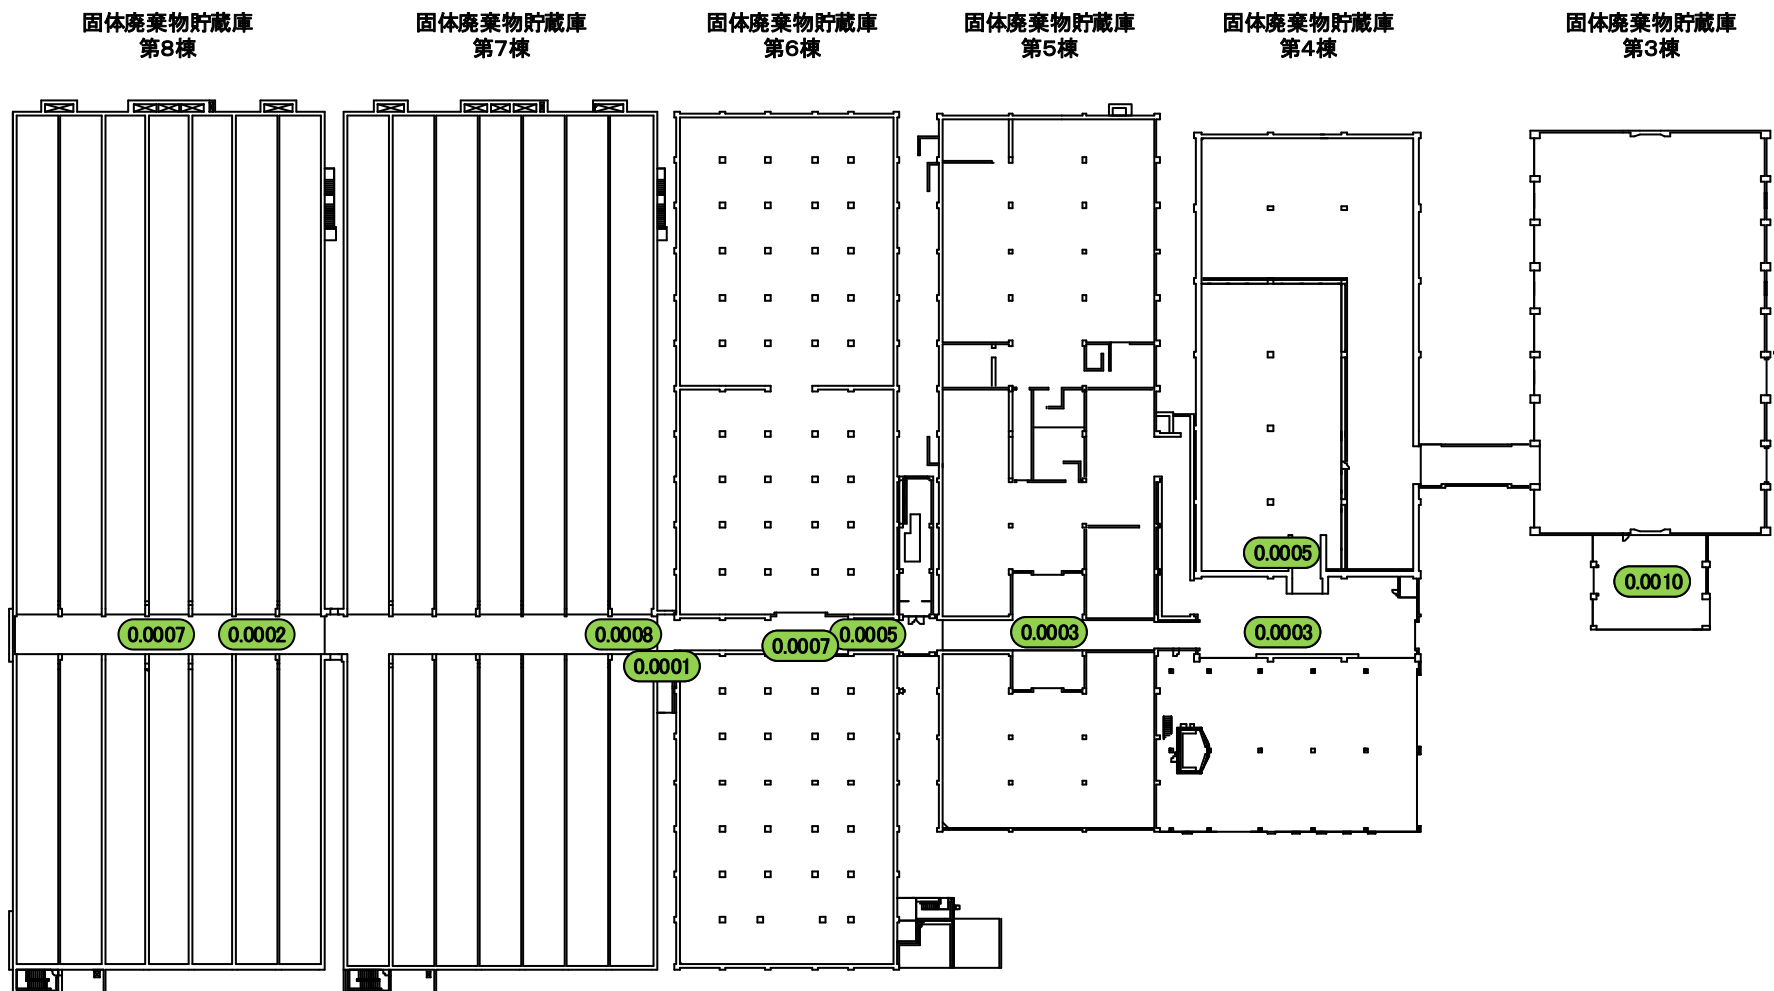

2021年8月27日
東京電力ホールディングス株式会社
福島第一廃炉推進カンパニー

建屋内の空間線量率について

データ採取期間

- ・ 固体廃棄物貯蔵庫：2020年4月1日～2021年3月31日

第2棟固体廃棄物貯蔵庫

第1棟固体廃棄物貯蔵庫

福島第一 原子力発電所

図面名称:

固体廃棄物貯蔵庫 第9棟 3階

[単位: mSv/h]