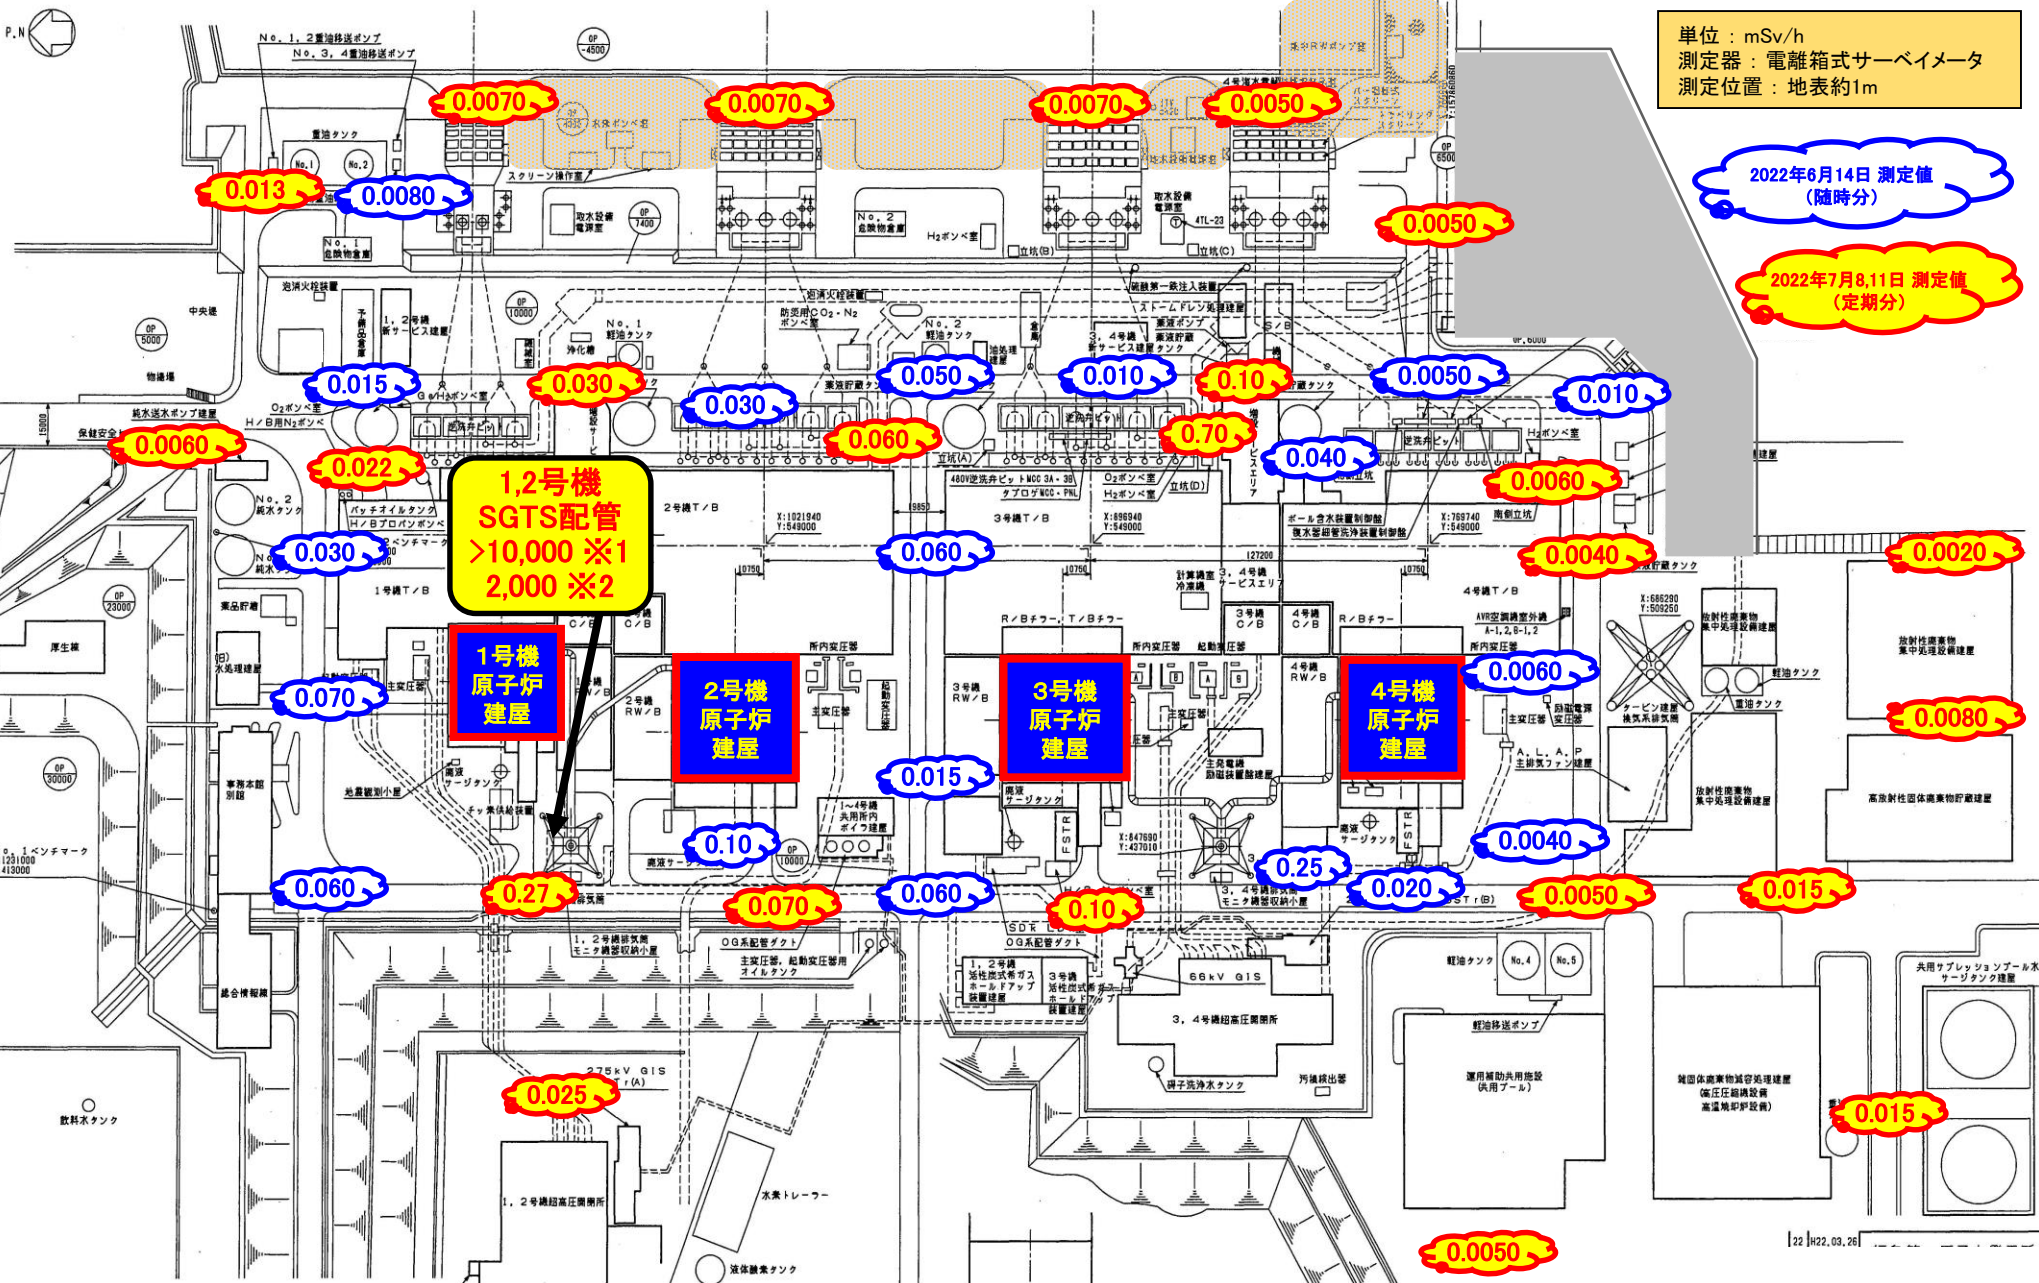

福島第一サーベイマップ (2022年7月分)

単位：mSv/h
 測定器：電離箱式サーベイメータ
 測定位置：地表約1m

2022年6月14日 測定値
 (随時分)

2022年7月8,11日 測定値
 (定期分)

※1: 2011年8月1日測定値 ※2: 2015年10月21日測定値