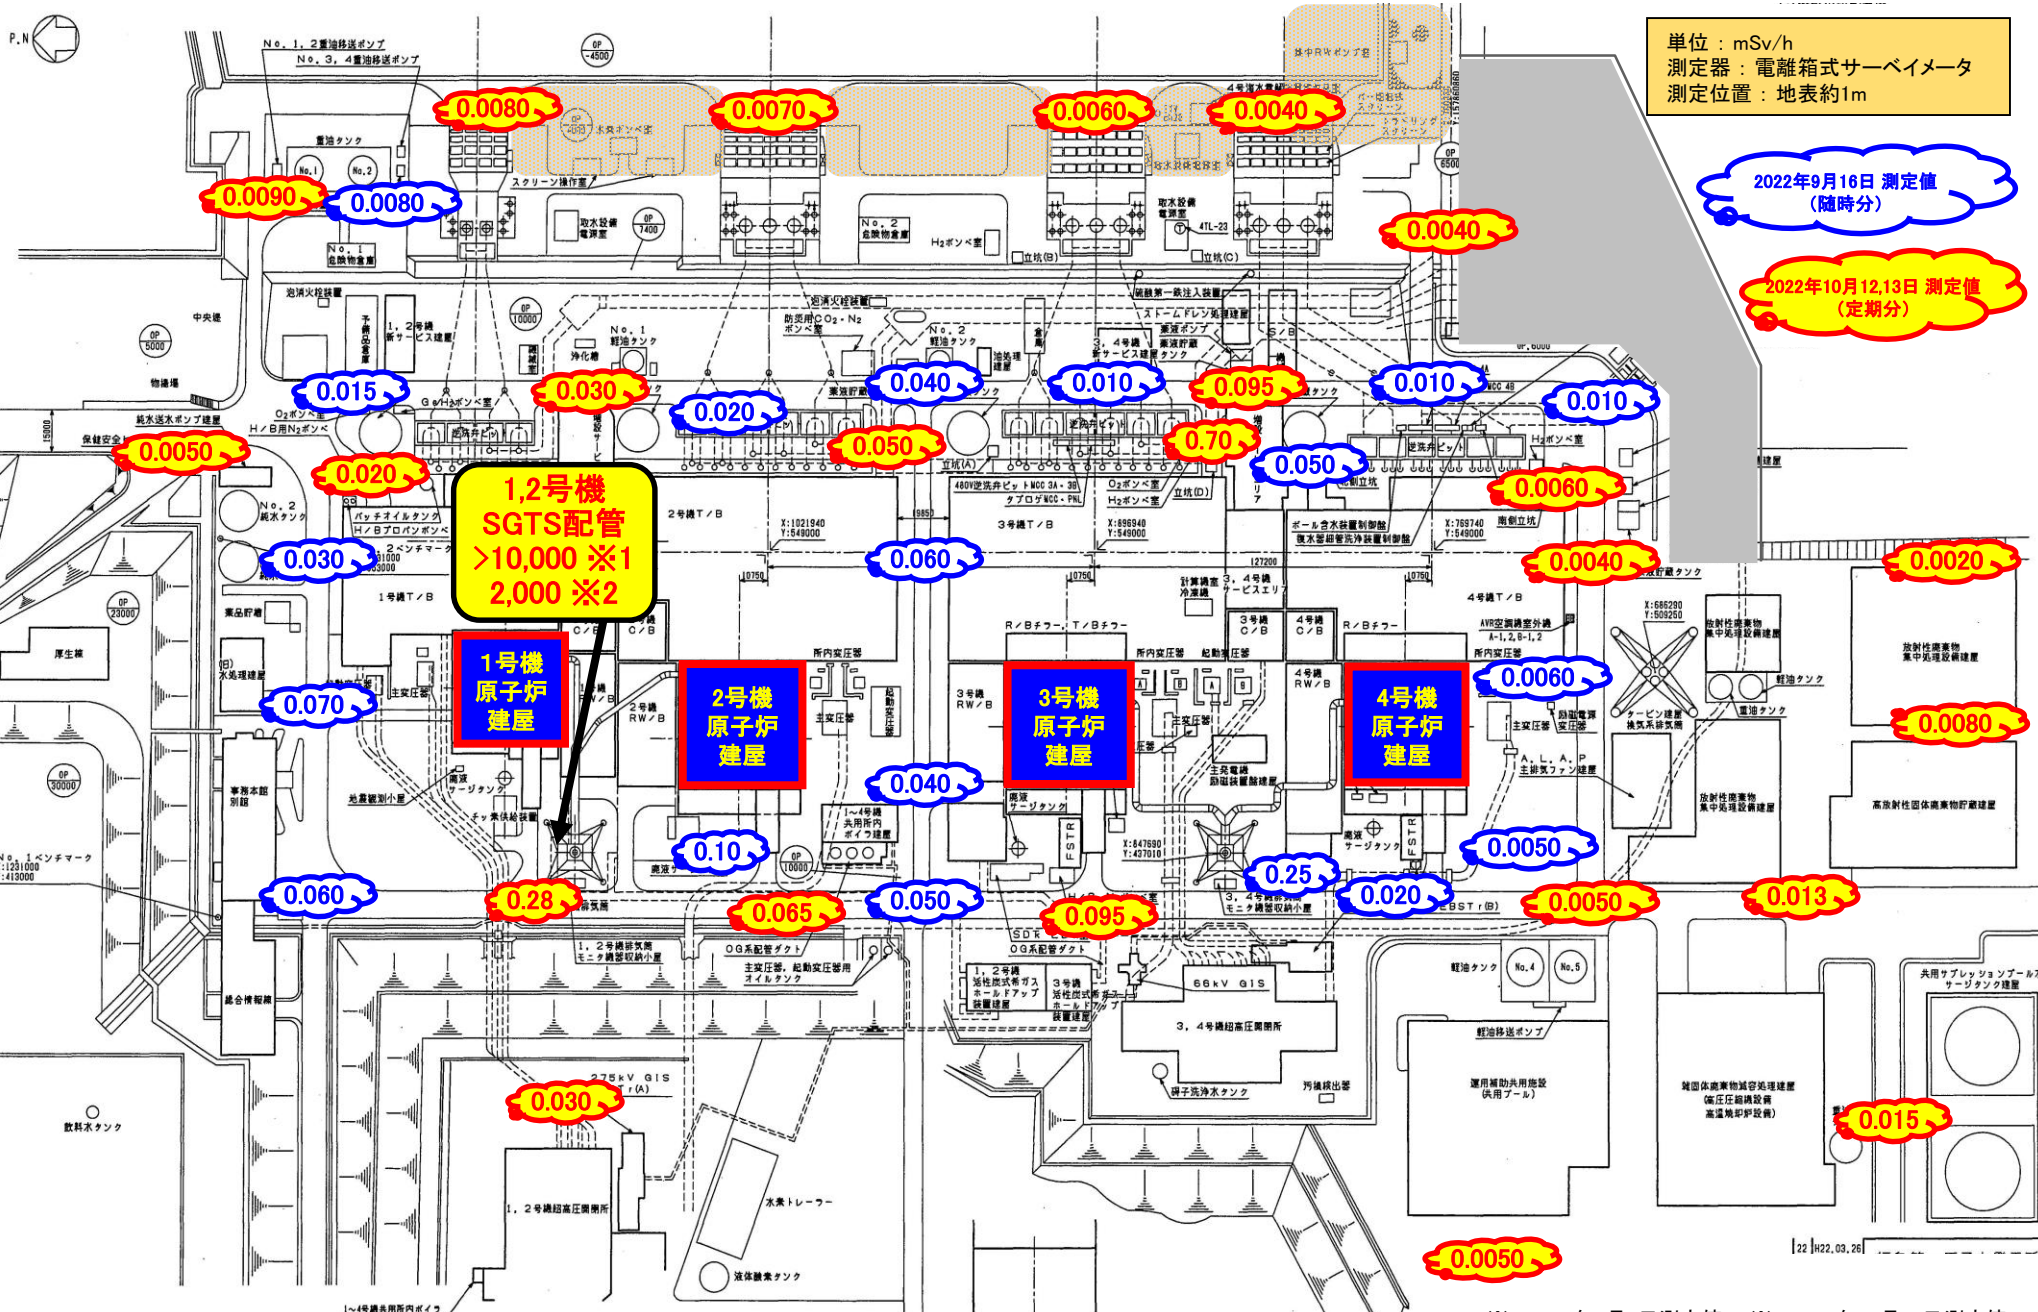

福島第一サーベイマップ (2022年10月分)

単位: mSv/h
測定器: 電離箱式サーベイメータ
測定位置: 地表約1m

2022年9月16日 測定値 (随時分)

2022年10月12,13日 測定値 (定期分)

1,2号機 SGTS配管 >10,000 ※1 2,000 ※2

1号機 原子炉 建屋

2号機 原子炉 建屋

3号機 原子炉 建屋

4号機 原子炉 建屋

※1: 2011年8月1日測定値 ※2: 2015年10月21日測定値