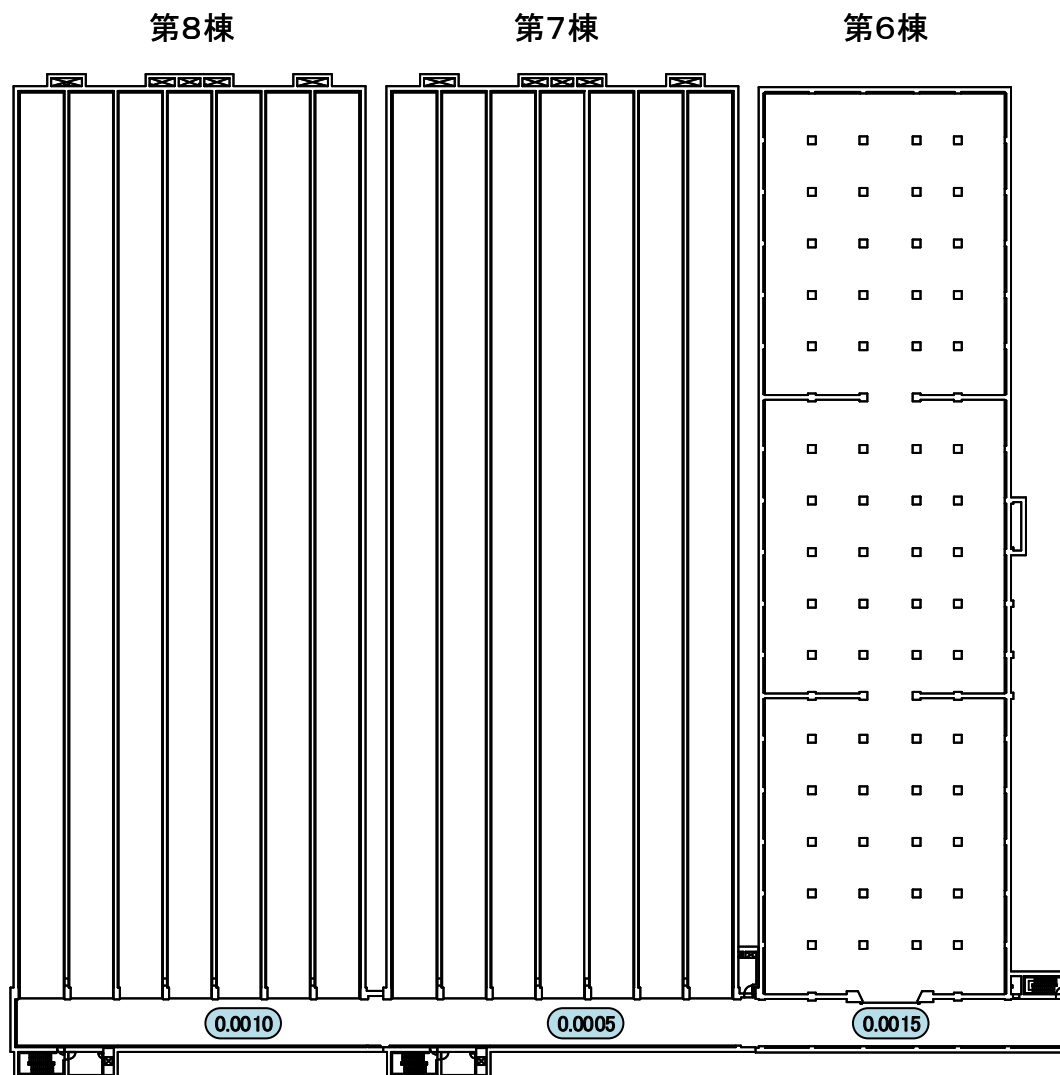

2022年8月31日
東京電力ホールディングス株式会社
福島第一廃炉推進カンパニー

建屋内の空間線量率について

データ採取期間

- ・ 固体廃棄物貯蔵庫：2021年4月1日～2022年3月31日

第2棟固体廃棄物貯蔵庫

第1棟固体廃棄物貯蔵庫

福島第一 原子力発電所

図面名称:

固体廃棄物貯蔵庫 第9棟 3階

[単位: mSv/h]