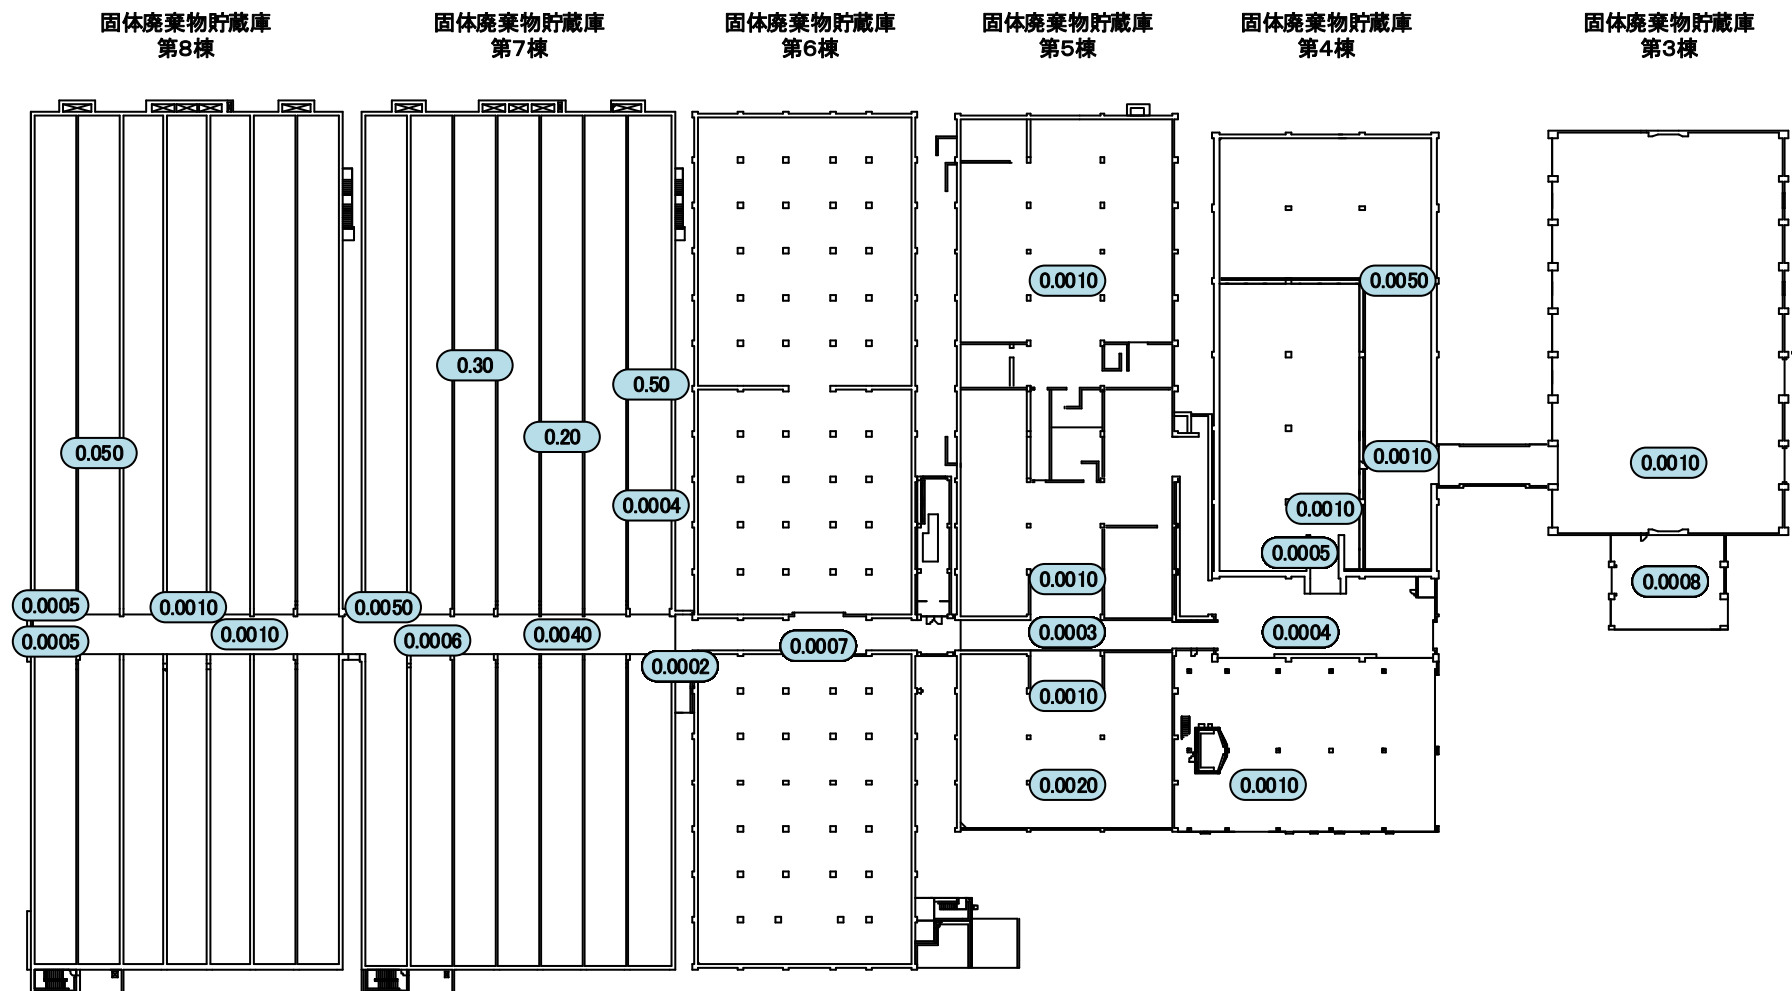

2022年8月31日
東京電力ホールディングス株式会社
福島第一廃炉推進カンパニー

建屋内の空間線量率について

データ採取期間

- ・ 固体廃棄物貯蔵庫：2021年4月1日～2022年3月31日

第2棟固体廃棄物貯蔵庫

第1棟固体廃棄物貯蔵庫

福島第一 原子力発電所

図面名称:

固体廃棄物貯蔵庫 第9棟 3階

[単位: mSv/h]