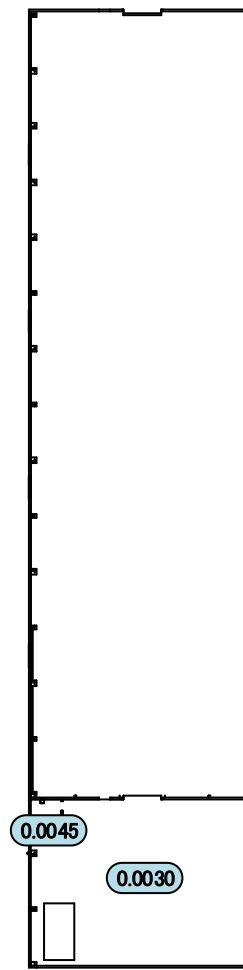

2022年8月31日
東京電力ホールディングス株式会社
福島第一廃炉推進カンパニー

建屋内の空間線量率について

データ採取期間

- ・ 固体廃棄物貯蔵庫：2021年4月1日～2022年3月31日

第2棟固体廃棄物貯蔵庫

第1棟固体廃棄物貯蔵庫

福島第一 原子力発電所

図面名称:

固体廃棄物貯蔵庫 第9棟 3階

[単位: mSv/h]