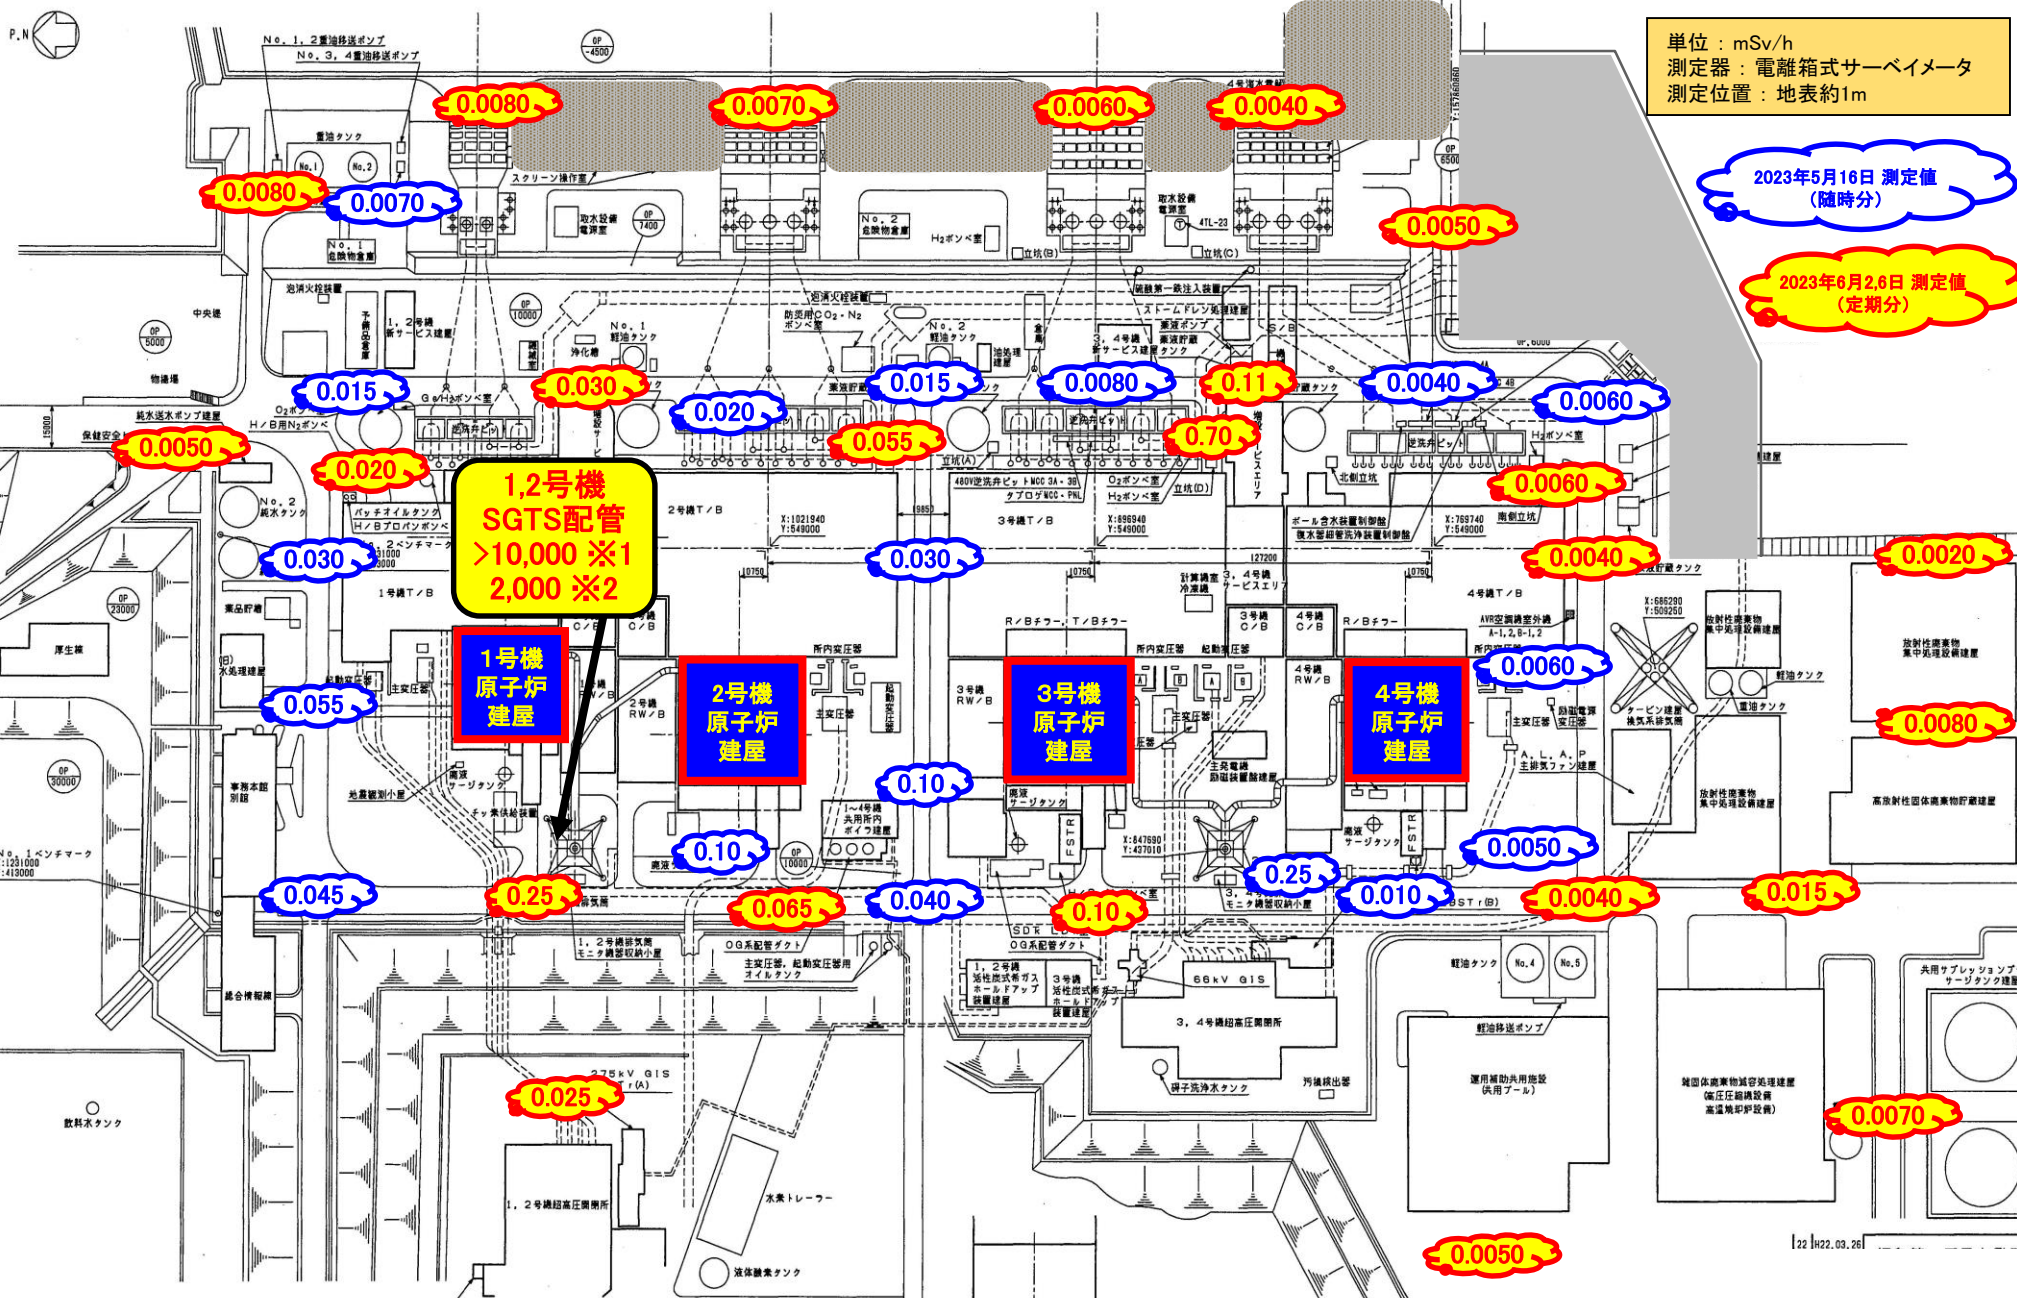

# 福島第一サーベイマップ (2023年6月分)

※1: 2011年8月1日測定値 ※2: 2015年10月21日測定値