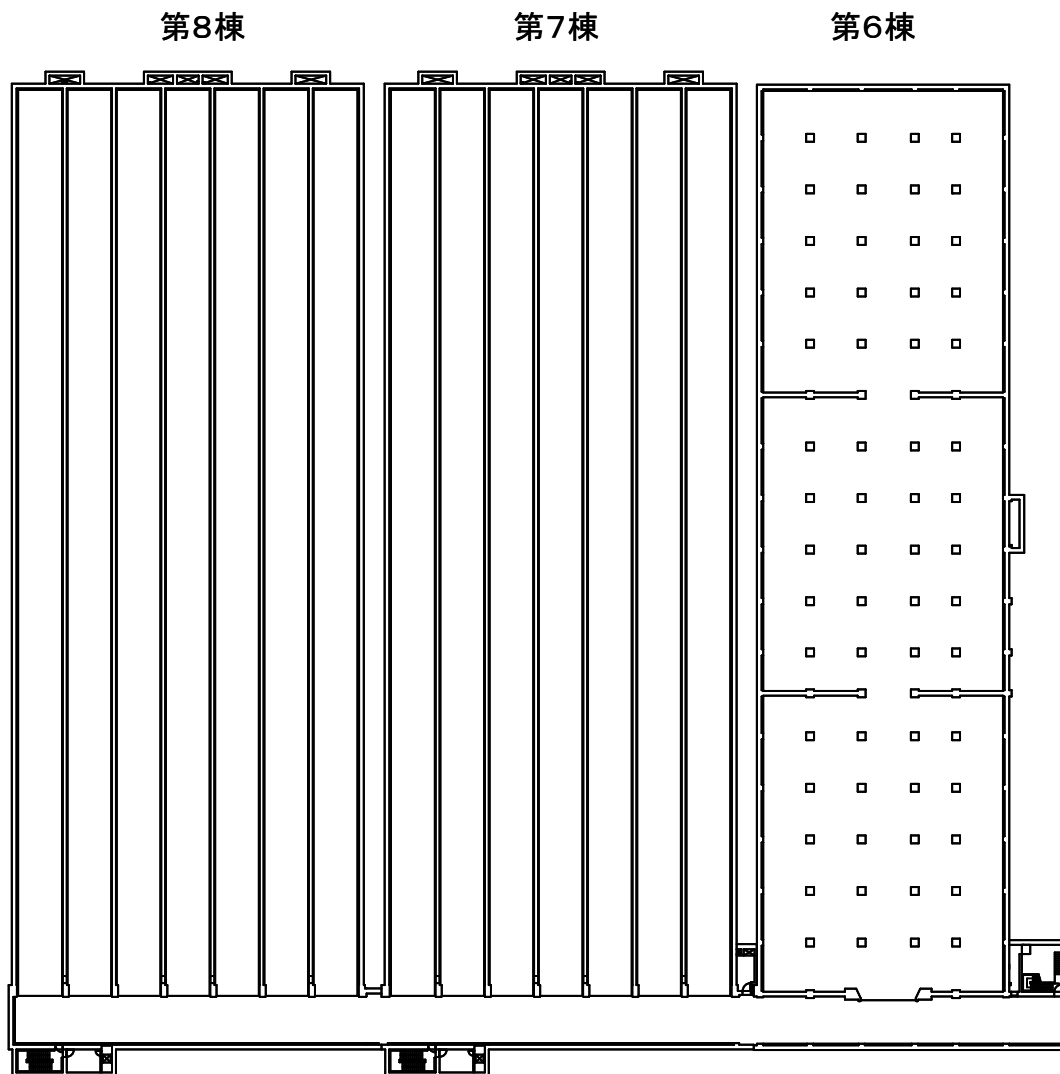

2023年9月29日
東京電力ホールディングス株式会社
福島第一廃炉推進カンパニー

建屋内の空間線量率について

データ採取期間

- ・ 固体廃棄物貯蔵庫：2022年4月1日～2023年3月31日

第2棟固体廃棄物貯蔵庫

第1棟固体廃棄物貯蔵庫

福島第一 原子力発電所

図面名称: