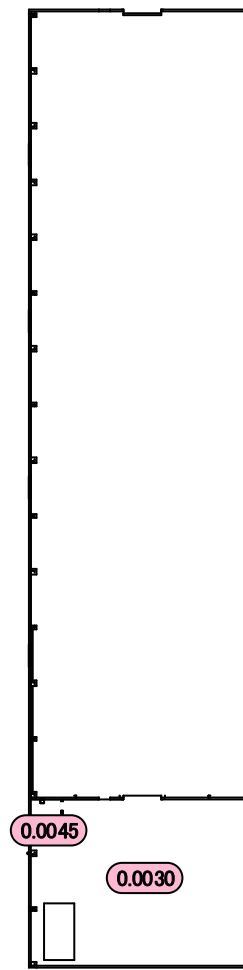

2023年9月29日
東京電力ホールディングス株式会社
福島第一廃炉推進カンパニー

建屋内の空間線量率について

データ採取期間

- ・ 固体廃棄物貯蔵庫：2022年4月1日～2023年3月31日

第2棟固体廃棄物貯蔵庫

第1棟固体廃棄物貯蔵庫

福島第一 原子力発電所

図面名称:

固体廃棄物貯蔵庫 第9棟 3階

[単位: mSv/h]