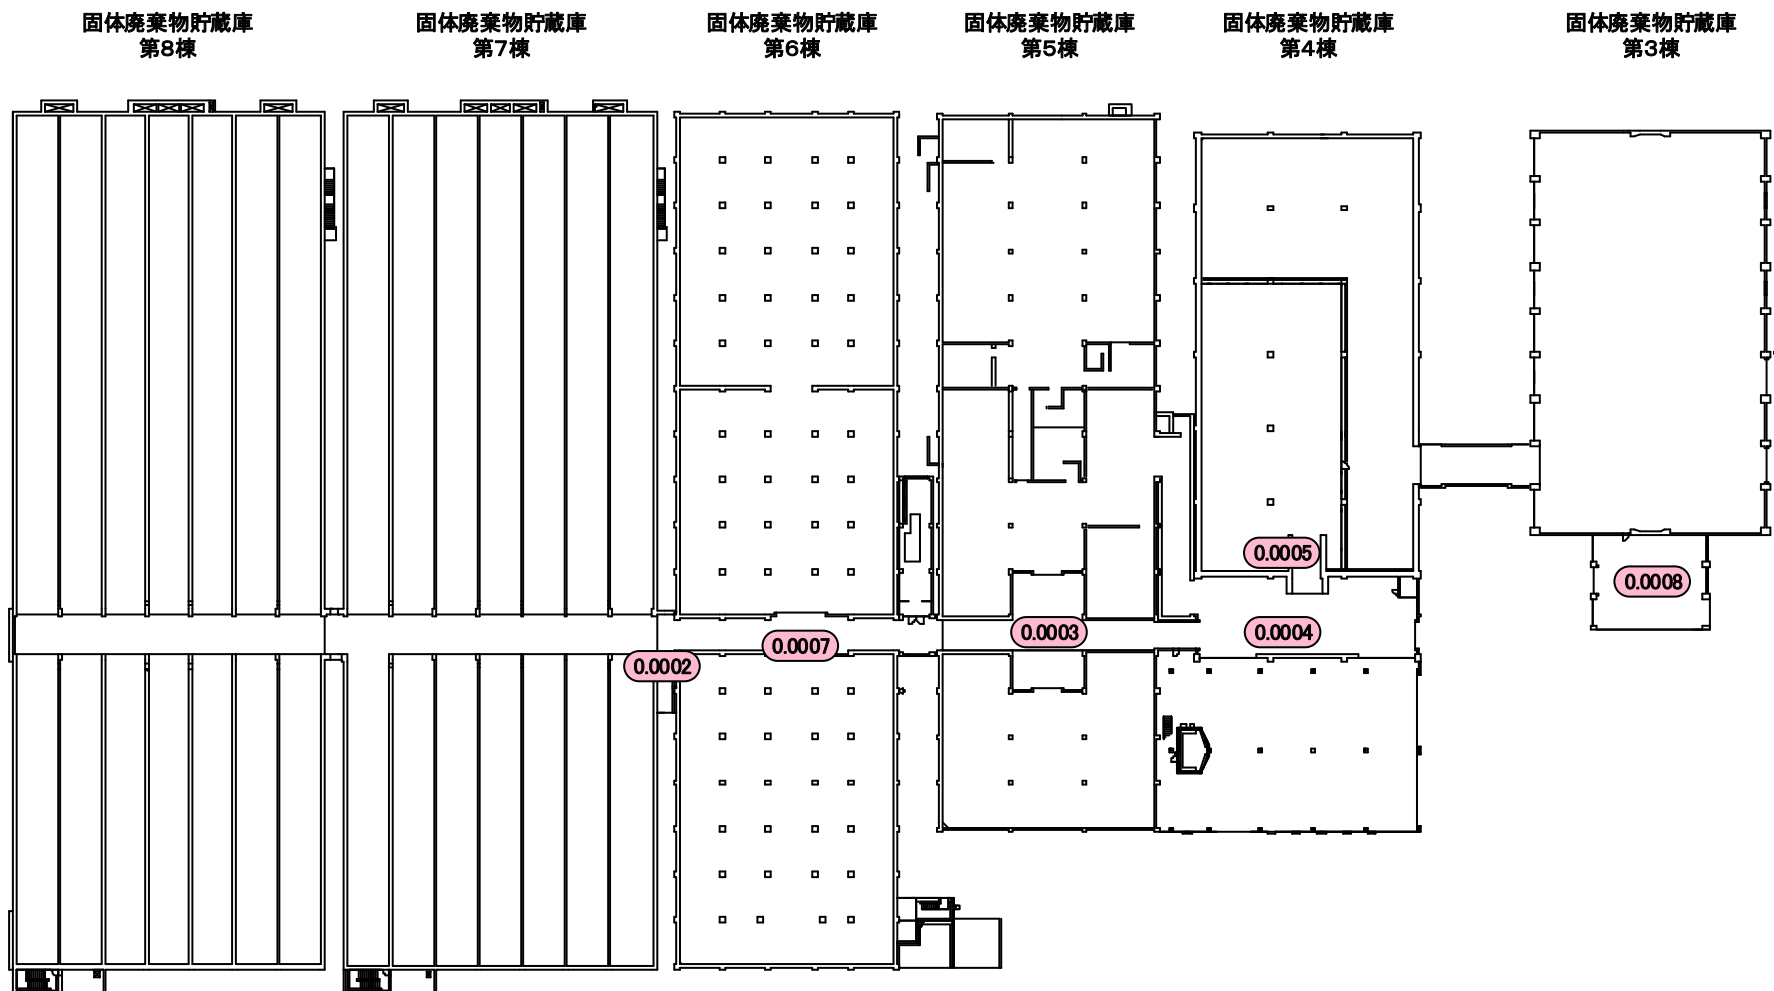

2023年9月29日
東京電力ホールディングス株式会社
福島第一廃炉推進カンパニー

建屋内の空間線量率について

データ採取期間

- ・ 固体廃棄物貯蔵庫：2022年4月1日～2023年3月31日

第2棟固体廃棄物貯蔵庫

第1棟固体廃棄物貯蔵庫

福島第一 原子力発電所

図面名称:

固体廃棄物貯蔵庫 第9棟 3階

[単位: mSv/h]