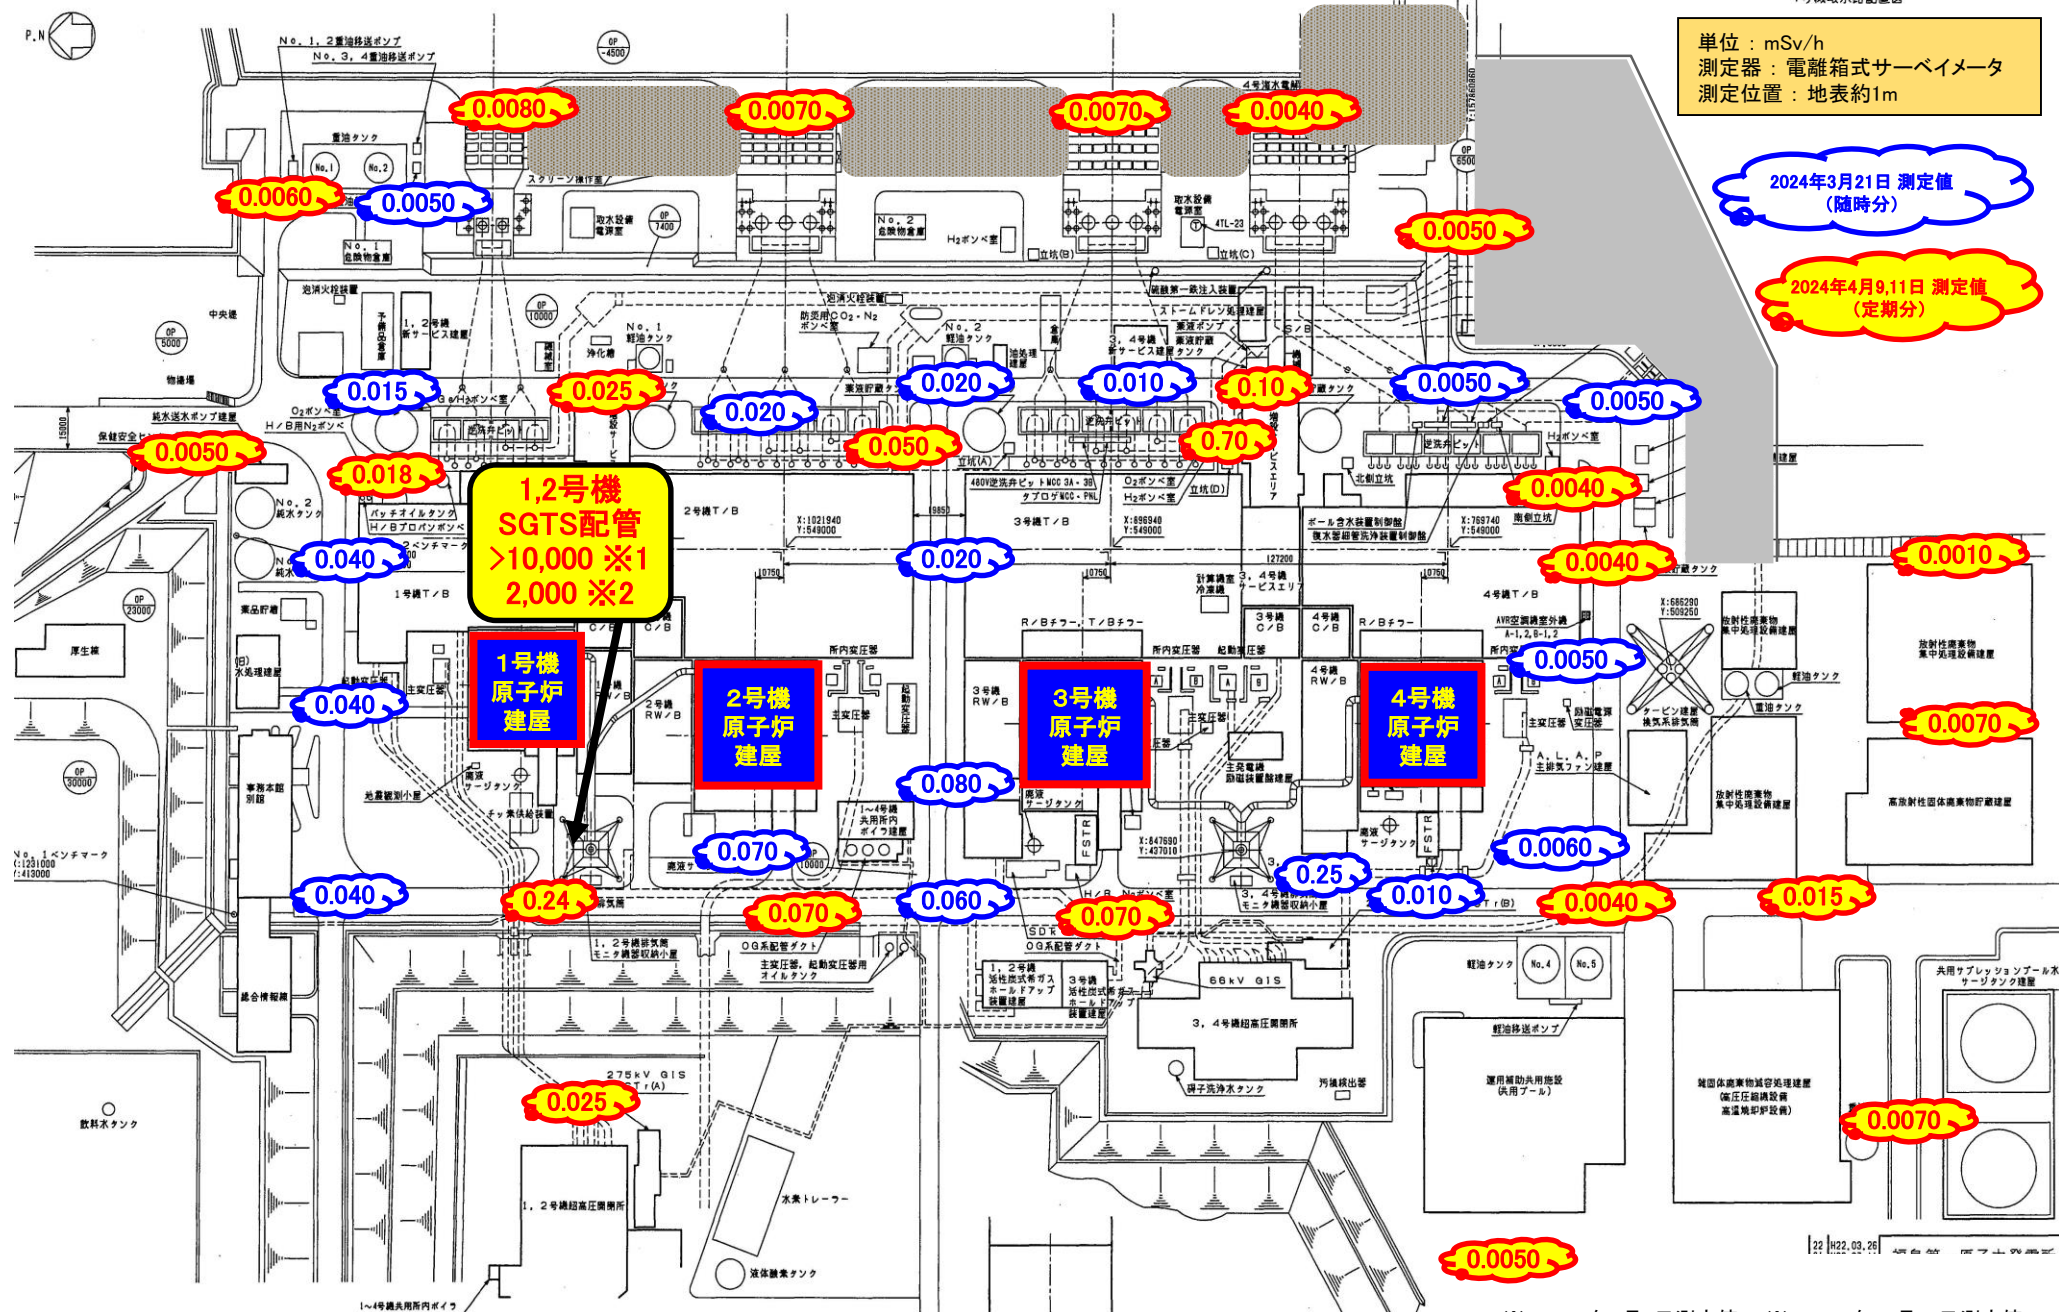

福島第一サーベイマップ (2024年4月分)

単位：mSv/h
 測定器：電離箱式サーベイメータ
 測定位置：地表約1m

2024年3月21日 測定値
 (随時分)

2024年4月9.11日 測定値
 (定期分)

※1: 2011年8月1日測定値 ※2: 2015年10月21日測定値