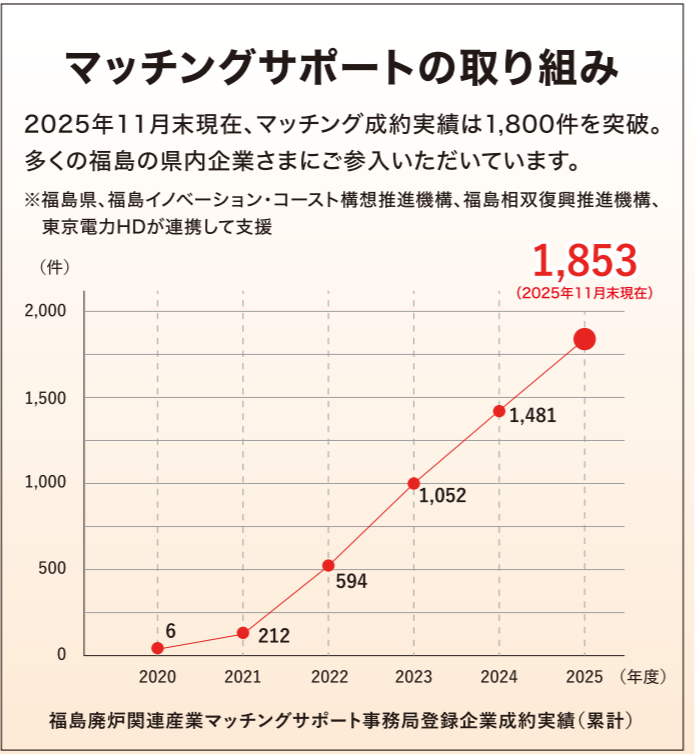

【お問い合わせ先】 皆さまのご参入を心よりお待ちしております。

東京電力HD(株)福島第一廃炉推進カンパニー プロジェクトマネジメント室 地域パートナーシップ推進グループ

TEL:03-6373-7167 (平日9:00~17:00) E-mail:fukushimakyousei@tepcoco.jp