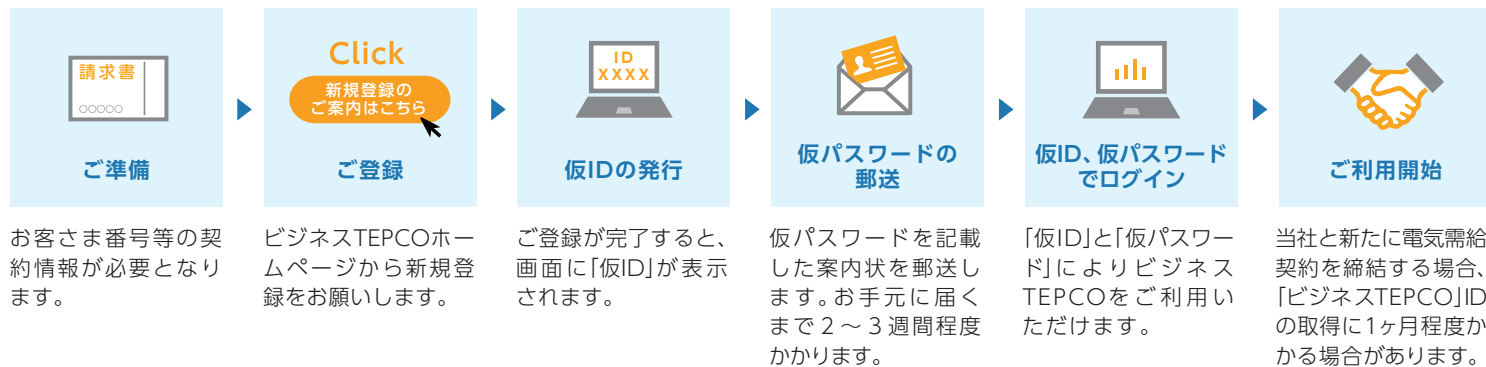

参考 ビジネスTEPCOへの加入方法

(東京電力エナジーパートナーとのご契約があり、ビジネスTEPCOに新規登録する場合)

※詳しくは、ビジネスTEPCOホームページをご確認ください

ビジネスTEPCO

検索

お問合せ先

TEPCOカーボンニュートラルサポート サービスセンター

電話番号

0120-795-041

受付時間 9:00～17:00

月曜日～金曜日(土・日・祝日・年末年始を除く)