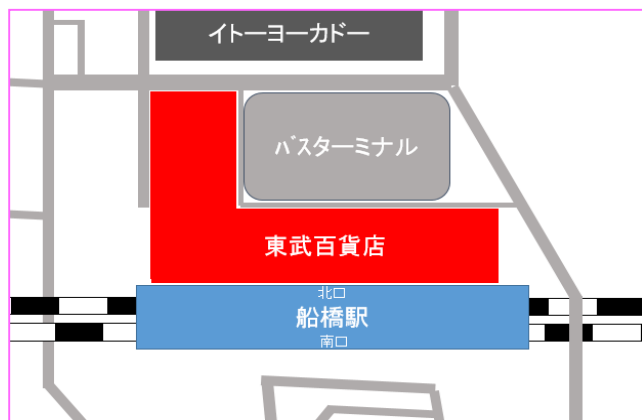

試食販売時間

午前10時 ~ 午後6時

(準備中等は実施していませんのでご了承ください。)

池袋店

場所 B2F 9番地 九州屋
10番地 北野エース

アクセス 池袋駅 西口直結

営業時間 午前10時~午後8時※
※B2F~3F、6F(3~7番地)、9F・10F
は日曜・祝日を除く毎日午後9時まで営業。

船橋店

場所 B1F 1番地 北野エース
2番地 九州屋

アクセス 船橋駅 直結

営業時間 午前10時~午後8時※
※B2F~3F、6F(3~7番地)、9F・10F
は日曜・祝日を除く毎日午後9時まで営業。

LINEで“ふくしまの魅力”をお届けします。
友だち登録をお願いします!