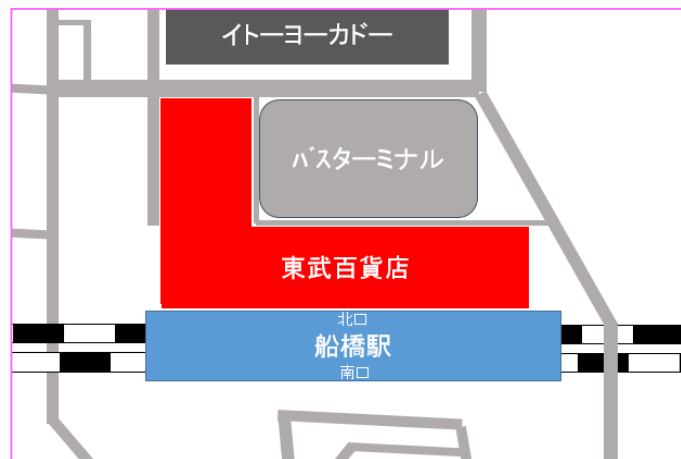

アクセス 池袋駅 西口直結

営業時間 午前10時～午後8時

※フロアによって、営業時間が異なります。

船橋店

場 所 地下1階 1番地、2番地

アクセス 船橋駅 直結

営業時間 午前10時30分～午後8時

※ 地下1階・1階 (火～土曜日)午後8時まで
(日・祝・月曜日)午後7時まで
フロアによって、営業時間が異なります。