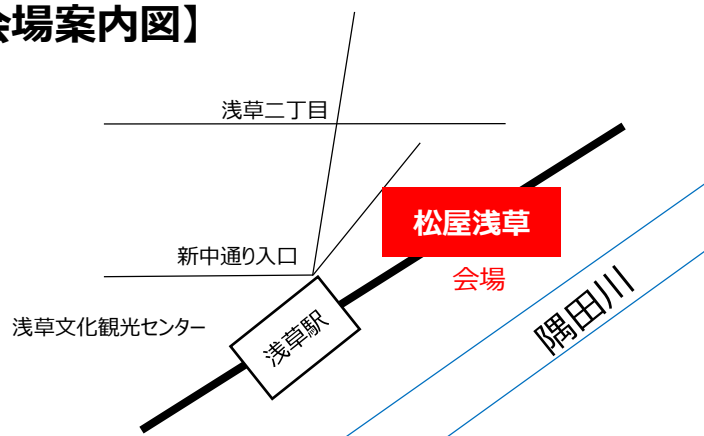

ふくしまフェア 福島県産米販売会

福島県産米（稲田姫）の販売会
を開催いたします。
この機会にぜひご賞味ください。
「稲田姫」ご購入のお客さまに
「かつおフレーク」をプレゼント！

※画像はイメージです。

開催月日

12 / 9 (水) ・ 12 / 10 (木)

推奨販売時間

10 : 00 ~ 18 : 00

北野エース 松屋浅草店

場所 松屋浅草 地下1階

- アクセス
- 東京メトロ銀座線
「浅草駅」より徒歩1分
 - 東武線（東武スカイツリーライン）
「浅草駅」2階直結
 - 都営地下鉄浅草線
「浅草駅」より徒歩3分

営業時間 10 : 00 ~ 20 : 00

【会場案内図】

LINE

「ふくしま応援隊」
登録をお願いします!

LINEアプリの友だちタブを開き、画面右上にある
友だち追加ボタン「QRコード」をタップして、右の
QRコードをスキャンしてください。