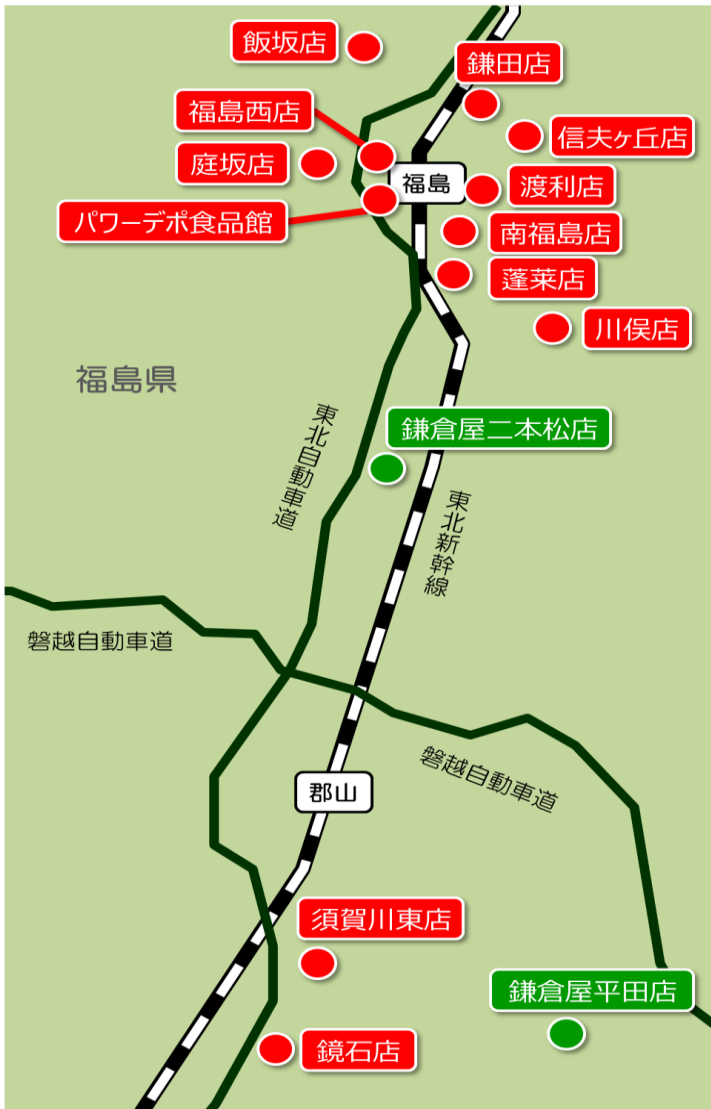

# 発見！ふくしまフェア

in

スーパーマーケットいちいグループ  
(いちい12店舗・鎌倉屋2店舗)

開催日

3月15日(火)～19日(土)

営業時間

各店舗、営業時間は異なります。

写真はイメージです。

対象商品を2点お買い上げのお客様の中から抽選で  
100名様に福島県産品をプレゼント！

LINE

「ふくしま応援隊」  
登録をお願いします！

LINEアプリの友だちタブを開き、画面右上にある友だち追加ボタン「QRコード」をタップして、右のQRコードをスキャンしてください。

※QRコードは株式会社デンソーウェーブの登録商標です

# 【開催店舗】スーパーマーケットいちいグループ

## ● 店舗所在地

いちいグループ  
14店舗での  
開催となります！

いちい 12店舗  
鎌倉屋 2店舗