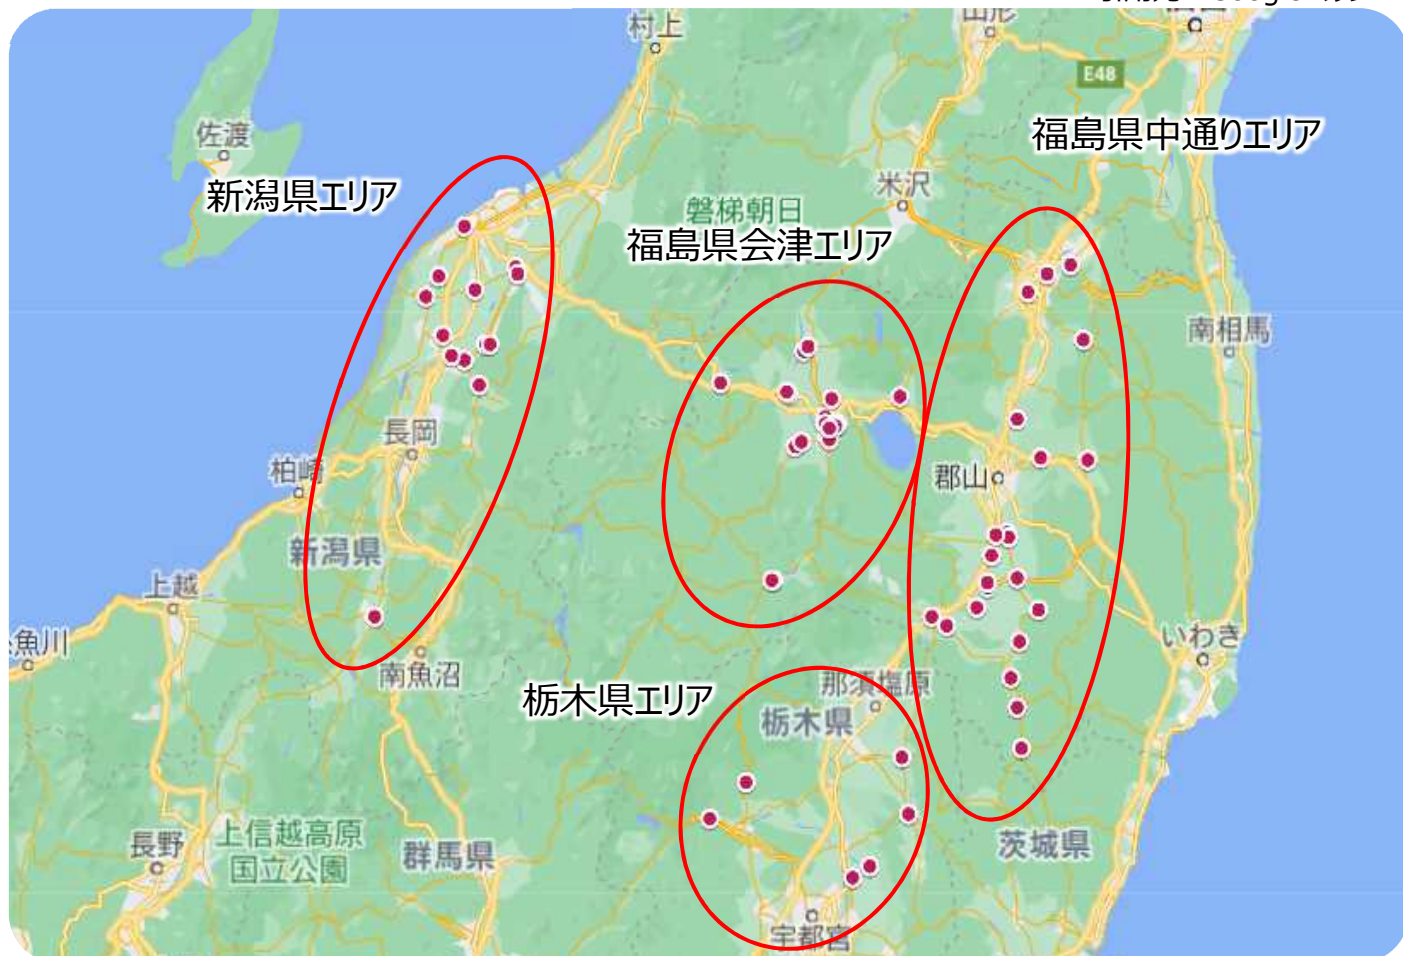

Lion D'or
THE SUPERMARKET

はっけん
発見!
ふくしま
FUKUSHIMA

福島県産品フェア

in

スーパーマーケット
リオン・ドール（68店舗）

開催日

4月14日(金)～17日(月)

営業時間

※ 販売状況によっては売り切れてしまう場合もございますので、予めご了承ください。 ※ 写真はイメージです

LINE

「ふくしま応援隊」
登録をお願いします!

LINEアプリの友だちタブを開き、画面右上にある友だち追加ボタン「QRコード」をタップして、右のQRコードをスキャンしてください。

※QRコードは株式会社デンソーウェーブの登録商標です

開催店舗

スーパーマーケット リオン・ドール 68店舗

- 福島県会津エリア : 19店舗
- 新潟県エリア : 17店舗
- 福島県中通りエリア : 24店舗
- 栃木県エリア : 8店舗

開催店舗の所在地・営業時間等は、リオン・ドールHPをご覧ください

<https://www.liondor.jp/tenpo/>

リオン・ドール店舗所在地

引用元 : Google マップ

※店舗数とプロット数には若干の誤差がございますのでご容赦ください。詳細はリオン・ドールHPにてご確認ください。