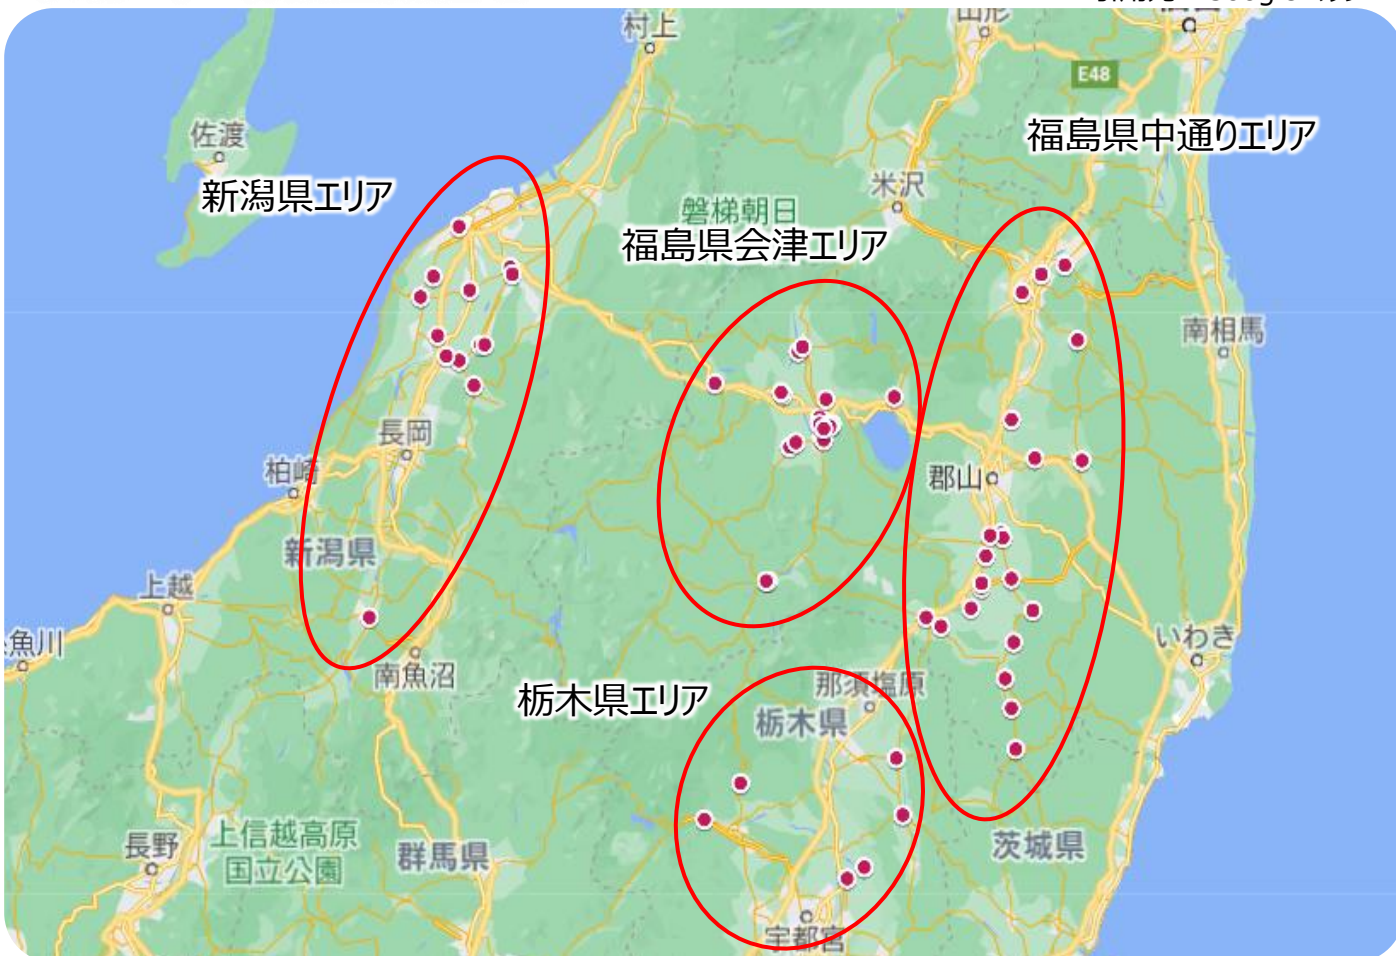

# 開催店舗

## スーパーマーケット リオン・ドール 68店舗

- 福島県会津エリア : 19店舗
- 新潟県エリア : 17店舗
- 福島県中通りエリア : 24店舗
- 栃木県エリア : 8店舗

開催店舗の所在地・営業時間等は、リオン・ドールHPをご覧ください

<https://www.liondor.jp/tenpo/>

### リオン・ドール店舗所在地

引用元 : Google マップ

※店舗数とプロット数には若干の誤差がございますのでご容赦ください。詳細はリオン・ドールHPにてご確認ください。