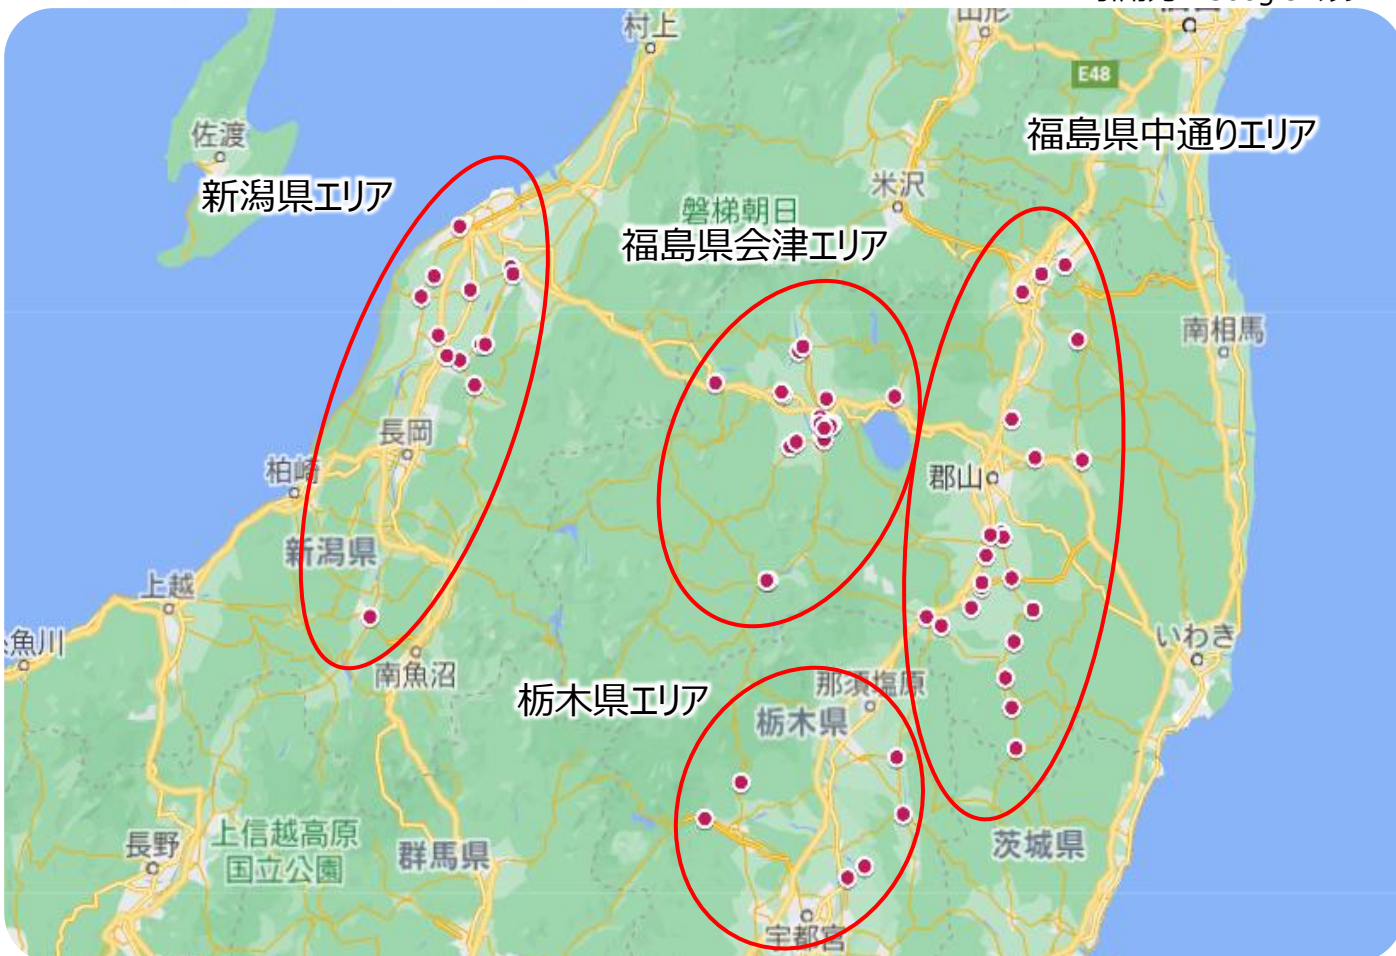

# 開催店舗

## スーパーマーケット リオン・ドール 67店舗

- 福島県会津エリア : 19店舗
- 新潟県エリア : 16店舗
- 福島県中通りエリア : 24店舗
- 栃木県エリア : 8店舗

開催店舗の所在地・営業時間等は、リオン・ドールHPをご覧ください

<https://www.liondor.jp/tenpo/>

### リオン・ドール店舗所在地

引用元 : Google マップ

※店舗数とプロット数には若干の誤差がございますのでご容赦ください。詳細はリオン・ドールHPにてご確認ください。