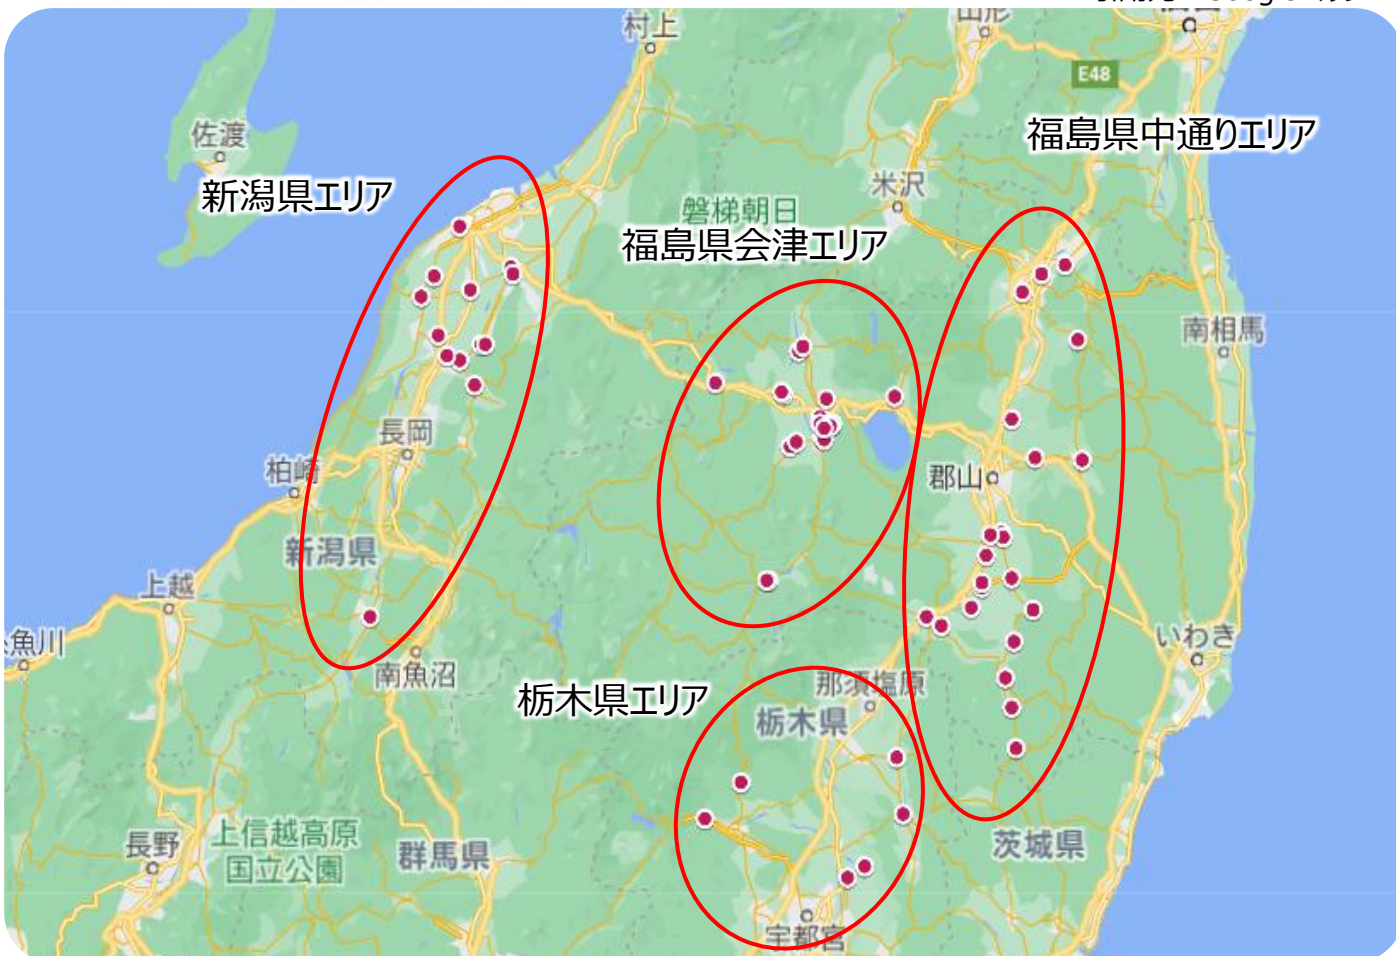

福島県産品フェア

Lion Dor
THE SUPERMARKET

in
スーパーマーケット
リオン・ドール（66店舗）

開催日

3月7日(金)~10日(月)

営業時間

店舗毎で営業時間は異なります

福島県産品フェア 取扱い商品のご案内

スーパーマーケット リオン・ドール 66店舗

- 福島県会津エリア : 19店舗
- 新潟県エリア : 16店舗
- 福島県中通りエリア : 23店舗
- 栃木県エリア : 8店舗

開催店舗の所在地・営業時間等は、リオン・ドールHPをご覧ください

<https://www.liondor.jp/tenpo/>

リオン・ドール店舗所在地

引用元 : Google マップ

※店舗数とプロット数には若干の誤差がございますのでご容赦ください。詳細はリオン・ドールHPにてご確認ください。