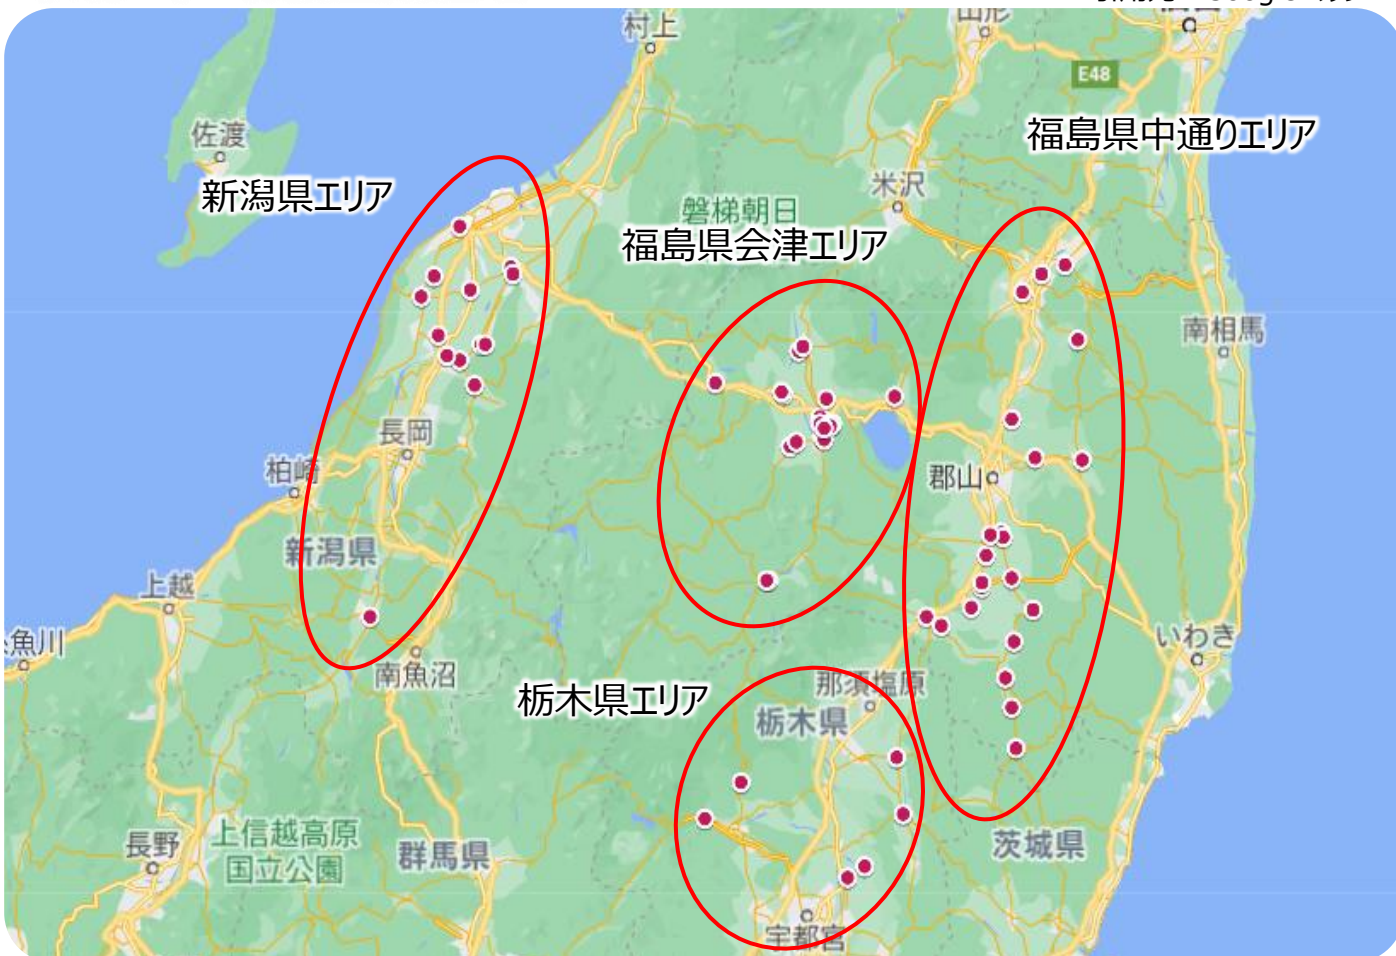

福島県産品フェア

in

スーパーマーケット
リオン・ドール（66店舗）

Lion Dor
THE SUPERMARKET

開催日

1月24日(土)~27日(火)

営業時間

店舗毎で営業時間は異なります

開催店舗

スーパーマーケット リオン・ドール 66店舗

- 福島県会津エリア : 19店舗
- 新潟県エリア : 16店舗
- 福島県中通りエリア : 23店舗
- 栃木県エリア : 8店舗

開催店舗の所在地・営業時間等は、リオン・ドールHPをご覧ください

<https://www.liondor.jp/tenpo/>

リオン・ドール店舗所在地

引用元 : Google マップ

※店舗数とプロット数には若干の誤差がございますのでご容赦ください。詳細はリオン・ドールHPにてご確認ください。