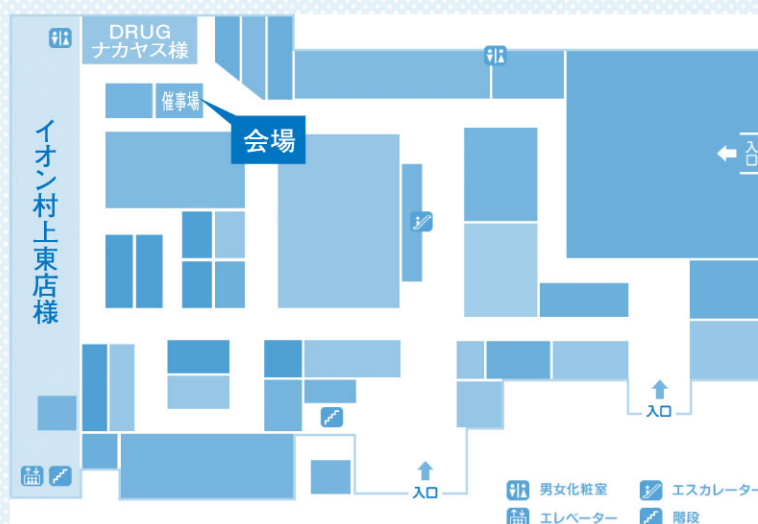

# 東京電力 コミュニケーション ブース 開催

in 村上市 入場無料

日時

7月22日(土)・23日(日)  
10時～16時

会場

村上プラザ 1階催事場

会場図 村上プラザ 1階フロアマップ

県内各地で発電所の取組みをお伝えしています。