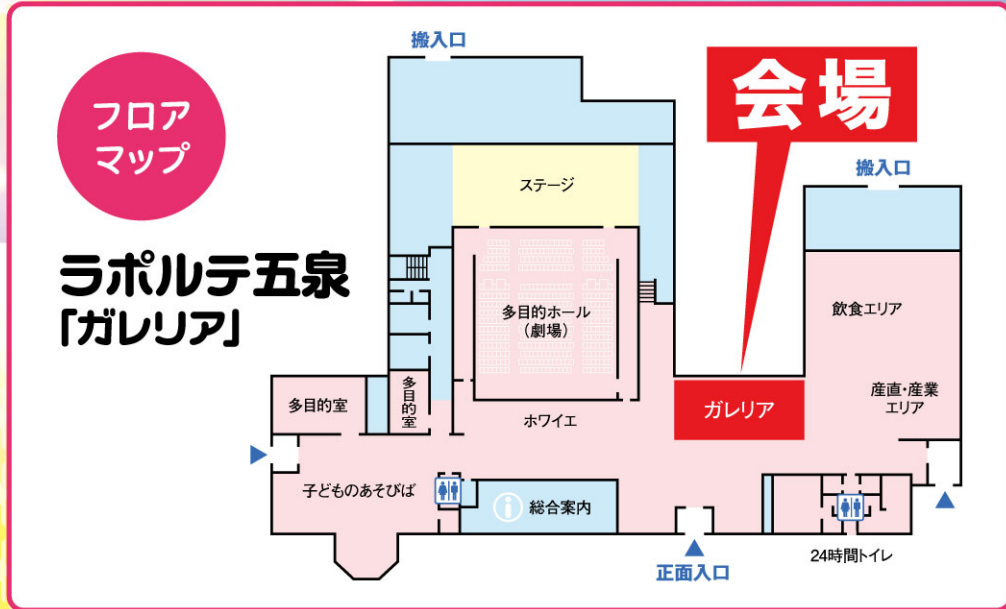

柏崎刈羽原子力発電所

検索

イベント情報やクーポンなどを毎月配信中!

発電所の日常などの写真を投稿!

ももちゃんぬりえ

ぬりえを塗って会場に持っていきと、
きっずガチャが回せるよ!(お一人さま1回)

切り取って持ってきてね

東京電力

コミュニケーションブース

東京電力では
コミュニケーションブースを
通じて県内各地で発電所の
取り組みをお伝えしています!

こたえは
クイズコーナーで
ももが答えるよ!
ブースで
待ってるね♪

原子力発電所に関する
皆さまの疑問やご意見をお聴かせください。

柏崎刈羽原子力発電所の安全性を高めるさまざまな取り組み
などについて、資料やVRでご紹介します。

もものでんきクイズ

日本のエネルギー自給率(2021年度)は何%?